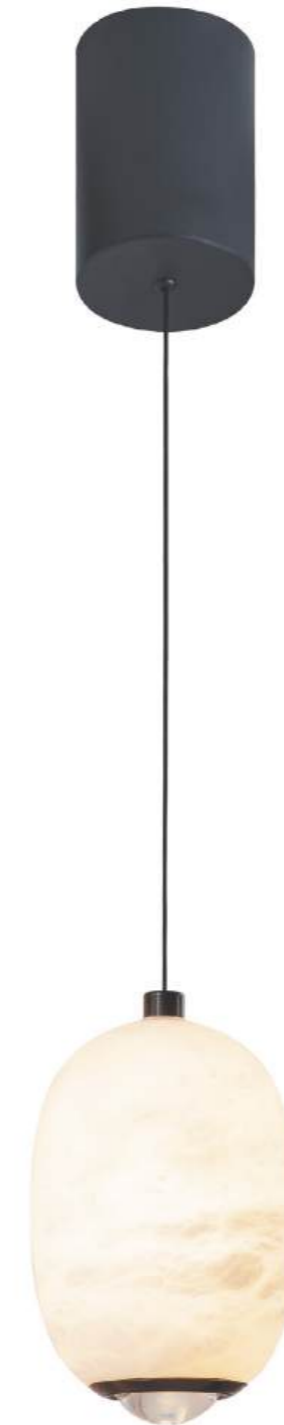

4034/00/01P

Q 1 x LED / 7W
Ø105
Hmin450 / Hmax2000