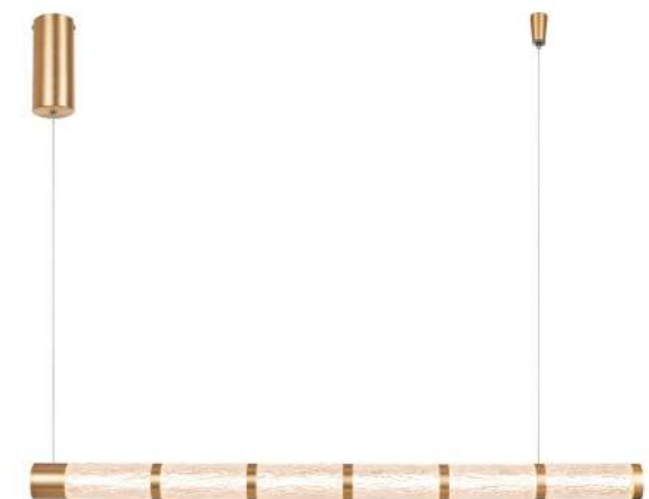

4051/05/12PL

Q 1x LED / 37W
L1273 / W59
Hmin450 / Hmax2000