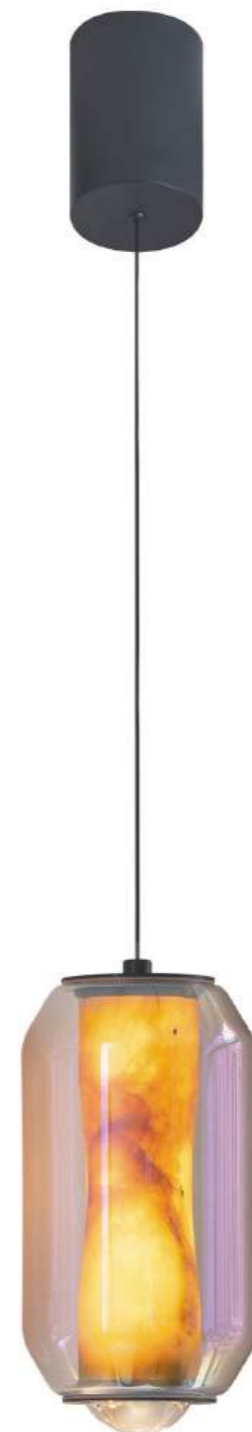

4035/02/03P

Q 3 x LED / 8W
Ø80
Hmin650 / Hmax2000

4035/02/04P

Q 4 x LED / 12W
Ø80
Hmin650 / Hmax2000

Модерн

Geolight

● ● ● ●
Металл [черный]
Камень
Стекло [прозрачный, дымчатый]

Подвесной светильник из коллекции Geolight выполнен из натурального испанского камня овальной формы, окруженного дымчатым стеклом. LED-источник, расположенный внутри камня, создает завораживающий интерьерный свет. Встроенная линза в нижней части светильника формирует акцентный луч света. Лифтовый механизм позволяет легко регулировать высоту светильника, подстраивая его под ваши потребности.