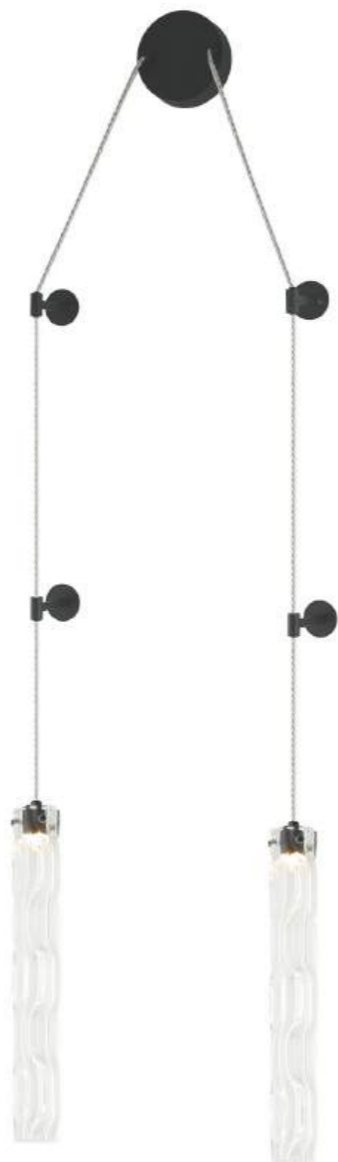

Q 1 x LED / 6W
Ø60
Hmin445 / Hmax1500

Модерн

Still

● Металл [черный]
● Стекло [прозрачный]

2163/02/02WP

Q 2 x LED / 12W
Ø60 + Ø60
Hmin530 / Hmax1500

2163/02/01P

Q 1 x LED / 6W
Ø60
Hmin445 / Hmax1500