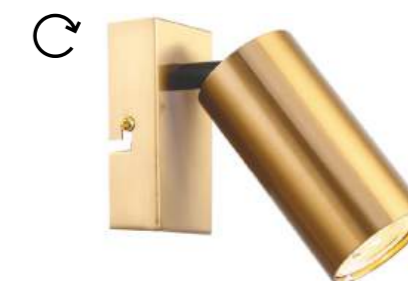

2162/05/01W

Q 1 x GU10 / 9W
W60 / D150 / H115