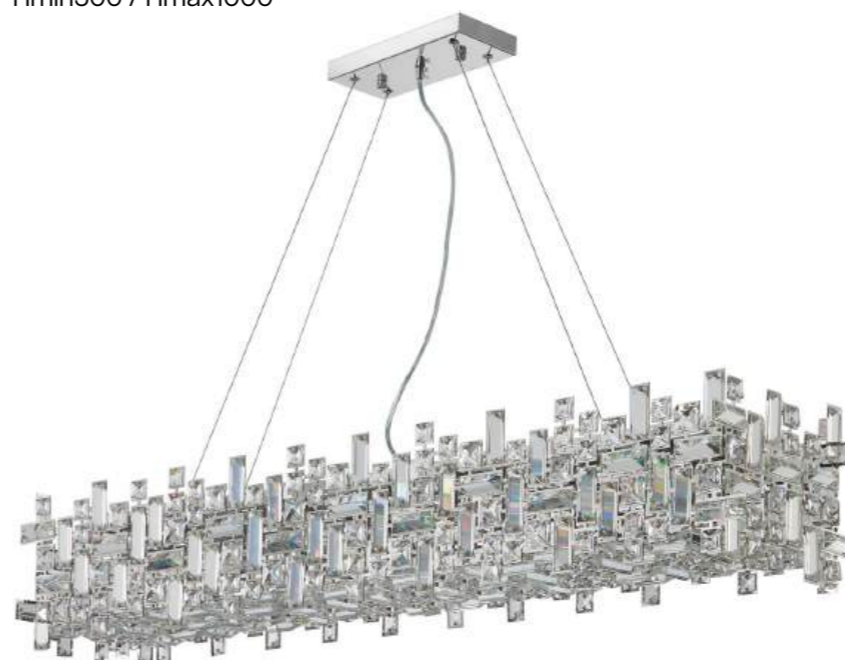

2171/09/12PL

Q 12 x E14 / 40W
L1200 / W280
Hmin500 / Hmax1000