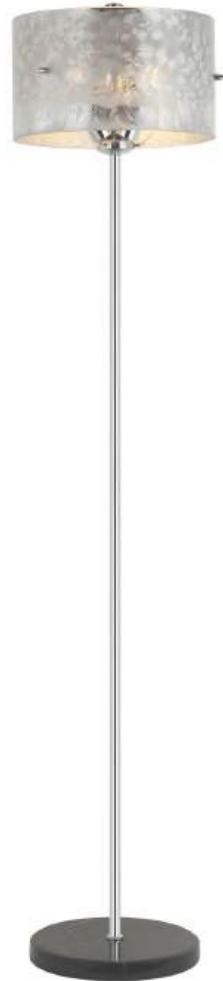

2177/09/03F

Q 3 x E27 / 40W
Ø350 / H1630