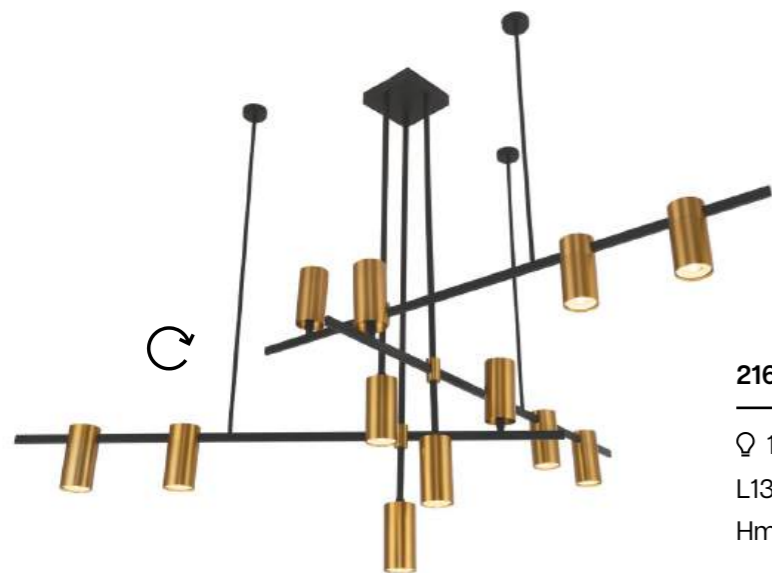

Модерн

Ausver

● ● Металл [бронза, черный]

2162/05/12P

Q 12 x GU10 / 9W
L1380 / W1380
Hmin710 / Hmax910

2162/05/05P

Q 5 x GU10 / 9W
L1200 / W180
Hmin500 / Hmax800