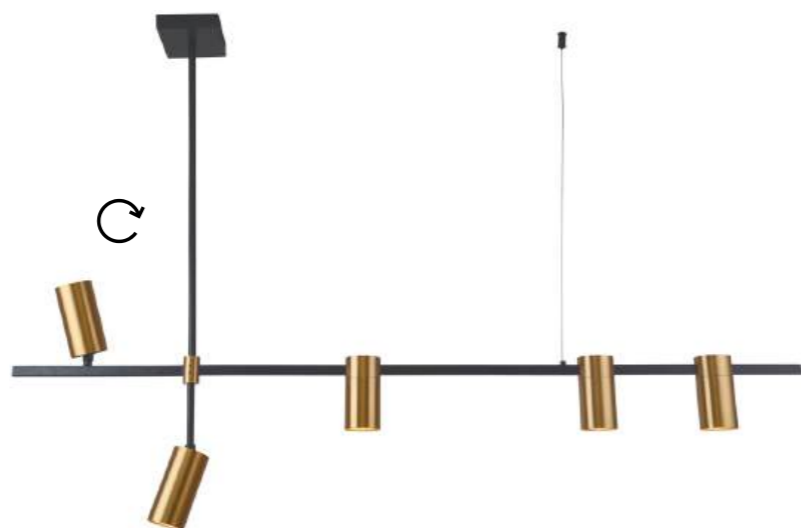

2162/05/08C

Q 8 x GU10 / 9W
L860 / W860 / H190

Светильники коллекции Ausver выполнены из металла, окрашенного в черный цвет. Металлический корпус и отдельные элементы арматуры гальванизированы в цвет бронзы. Световые элементы данной коллекции установлены на поворотные шарнирные механизмы, позволяющие менять направление света.