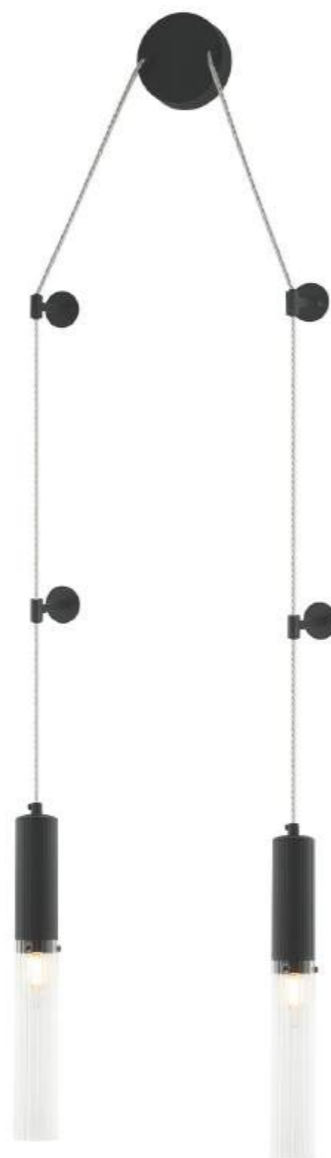

2161/02/02WP
Q 2 x E14 / 40W
Ø50 + Ø50
Hmin530 / Hmax1500

2161/02/02W
Q 2 x E14 / 40W
W100 / D100 / H580

Модерн

Martinini

Металл [бронза]

2182/05/01PW

Q 1x GU10 / 9W
Ø180 / H1650

2182/05/01T