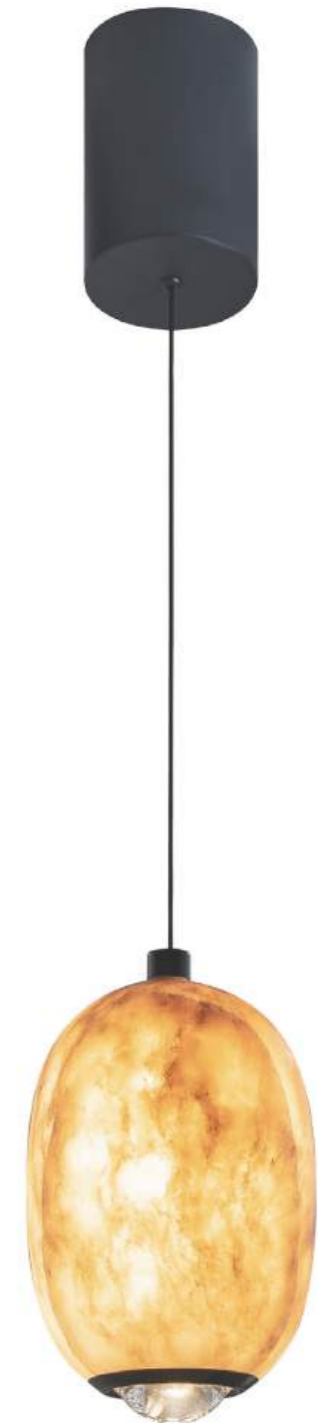

4034/02/01P

Q 1 x LED / 7W
Ø105
Hmin450 / Hmax2000