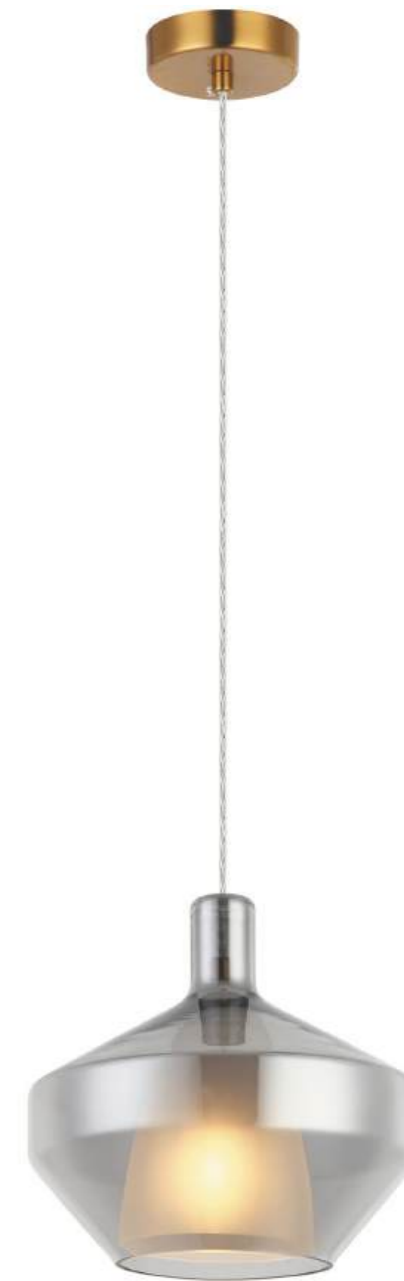

2154/63/01P

Q 1 x E27 / 40W
Ø200
Hmin225 / Hmax1720

Светильники коллекции Eladin выполнены из металла, гальванизированного в цвет бронзы, и декорированы двойными плафонами 3-х размеров, где внутренний плафон из белого матового стекла, а внешний - из прозрачного, дымчатого или янтарного стекла. Премиальное качество и неповторимый дизайн светильников идеально подойдут в современные и дизайнерские интерьеры.

● ● Металл [бронза]
Стекло [дымчатый]