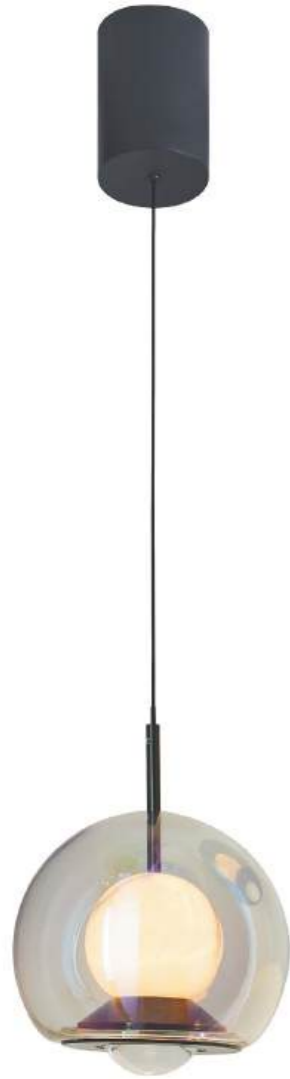

Q 1x LED / 12W
Ø60 / H450

4038/05/12PL

Q 1x LED / 50W
L1200 / W75
Hmin650 / Hmax2600

Модерн

Geolight

Металл [черный]
Камень
Стекло [прозрачный, дымчатый]

Подвесные светильники из коллекции Geolight выполнены из натурального испанского камня овальной формы, окруженного прозрачным стеклом. LED-источник, расположенный внутри камня, создает завораживающий интерьерный свет. Встроенная линза в нижней части светильника формирует акцентный луч света. Лифтовый механизм позволяет легко регулировать высоту светильников, подстраивая их под ваши потребности.

Модерн

Geolight

Металл [черный]
Камень [белый, коричневый]

Подвесные светильники из коллекции Geolight выполнены из натурального испанского камня овальной формы. LED-источник, расположенный внутри камня, создает приятный интерьерный свет. Встроенная линза в нижней части светильника формирует акцентный луч света. Лифтовый механизм позволяет легко регулировать высоту светильника, подстраивая его под ваши потребности.