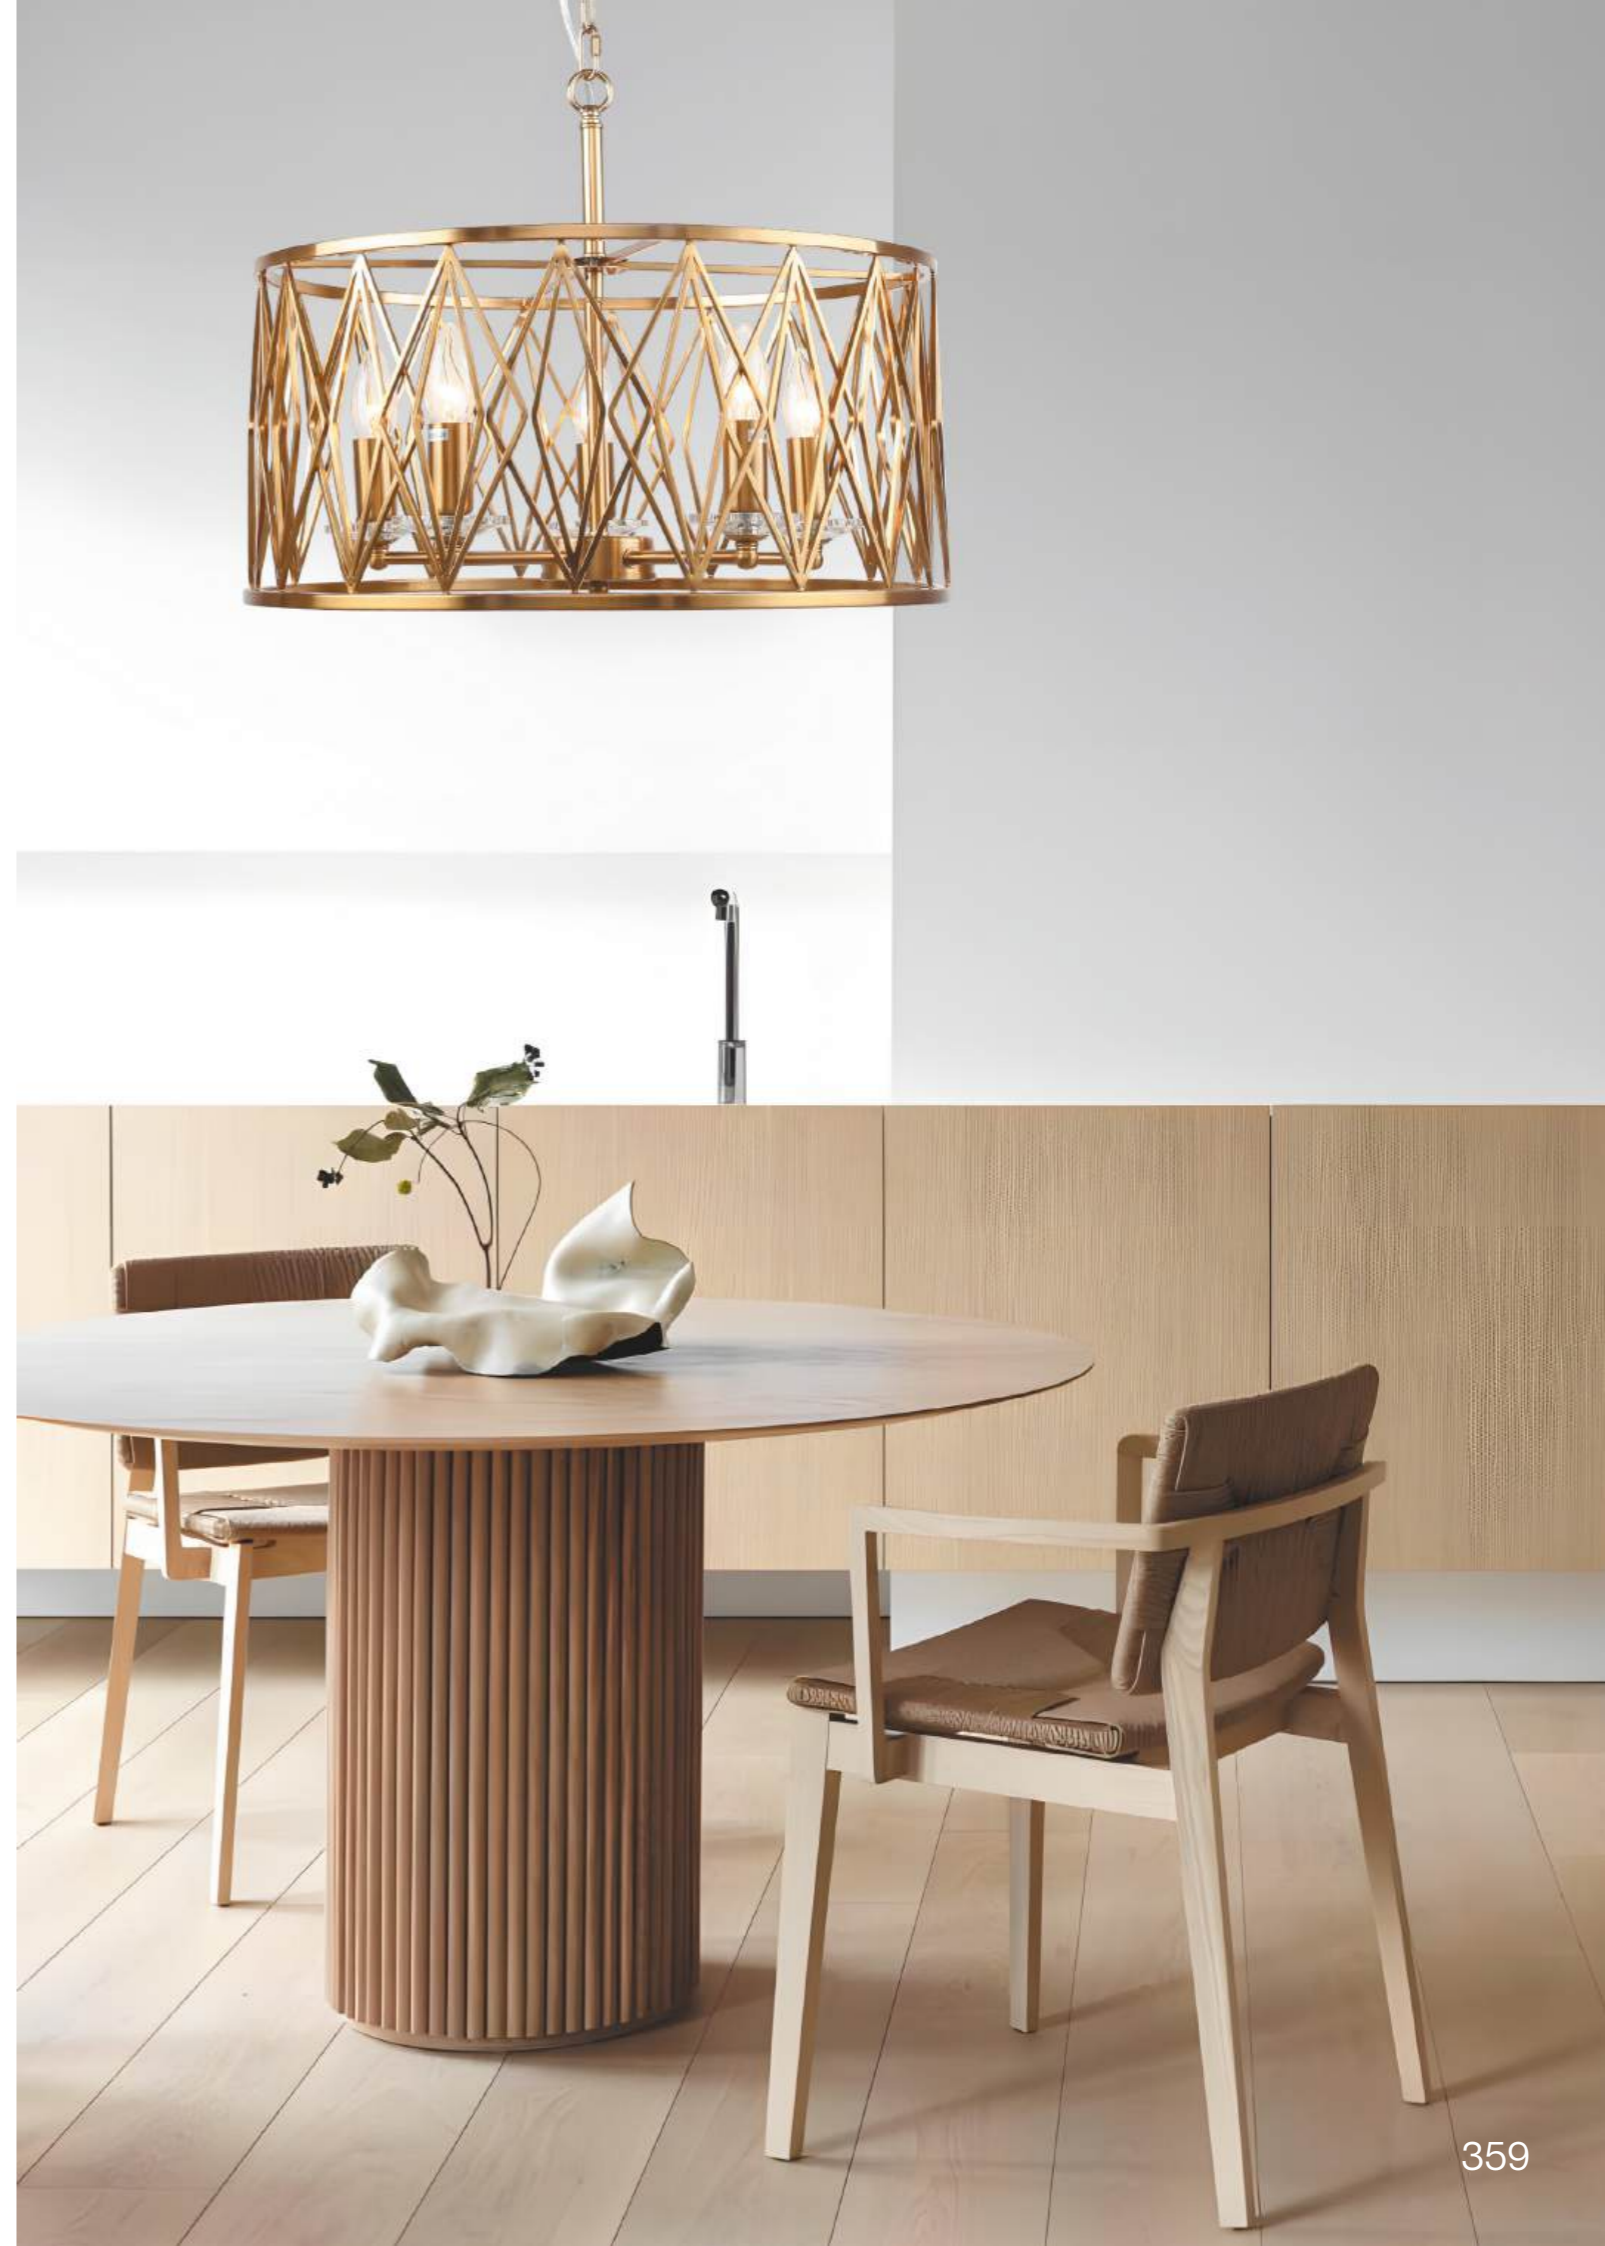

КОНТУРЫ ЛОФТА

О коллекции

Коллекция Лофт с характерной простотой и лаконичностью линий объединяет светильники всевозможных форм, позволяя украсить интерьеры разных стилей – от традиционного до современного.