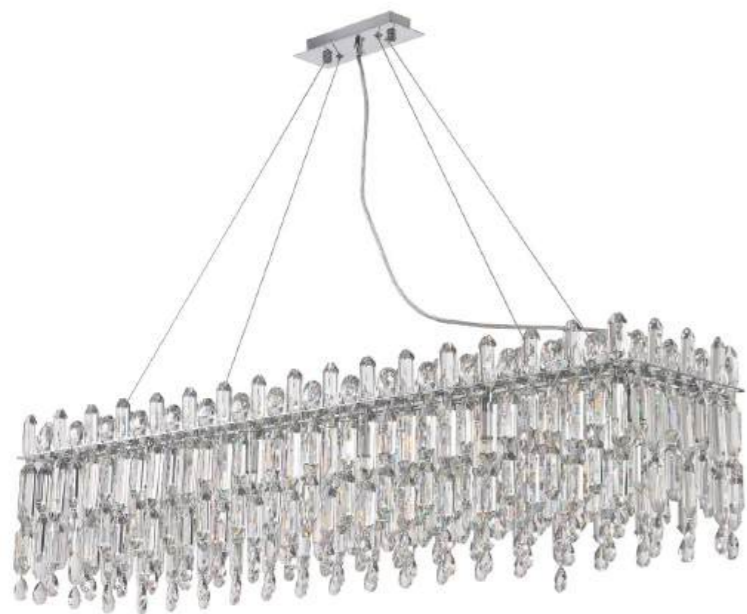

Q 12 x E14 / 40W
Ø800
Hmin600 / Hmax1000

2158/09/26P

Q 26 x E14 / 40W
Ø1000 + Ø600
Hmin800 / Hmax1200

2158/09/12PL

Q 12 x E14 / 40W
L1200 / W300
Hmin500 / Hmax1000

2158/09/08P

Q 8 x E14 / 40W
Ø600
Hmin500 / Hmax1000