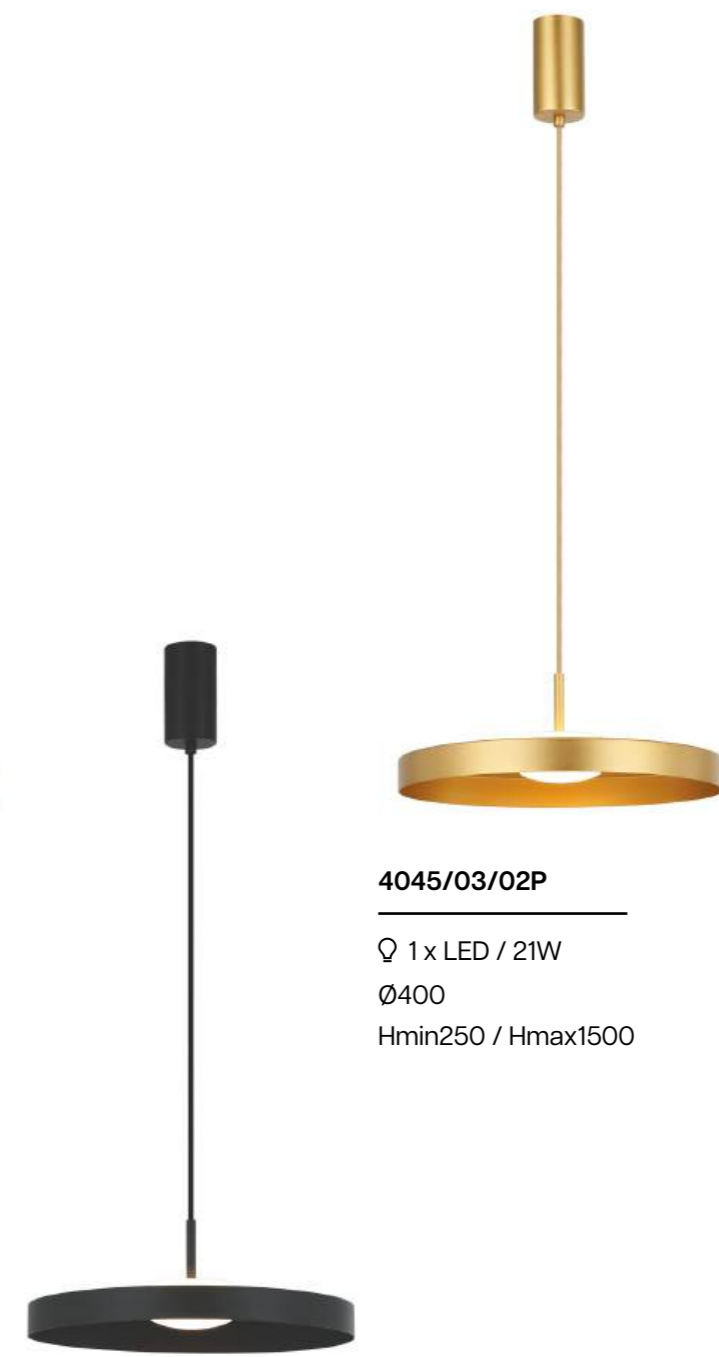

4045/03/02P

Q 1 x LED / 21W
Ø400
Hmin250 / Hmax1500

4045/02/02P

Q 1 x LED / 21W
Ø400
Hmin250 / Hmax1500