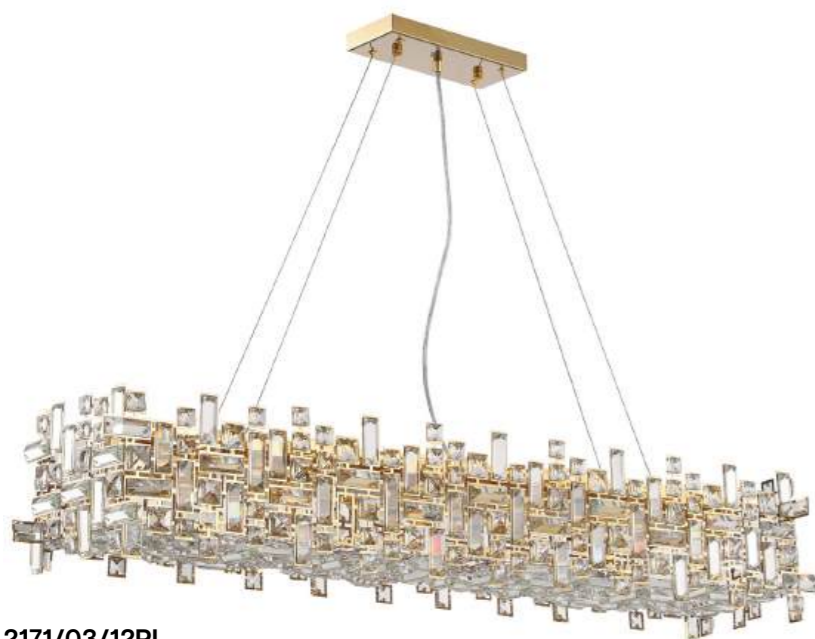

2171/03/12PL

Q 12 x E14 / 40W
L1200 / W280
Hmin500 / Hmax1000