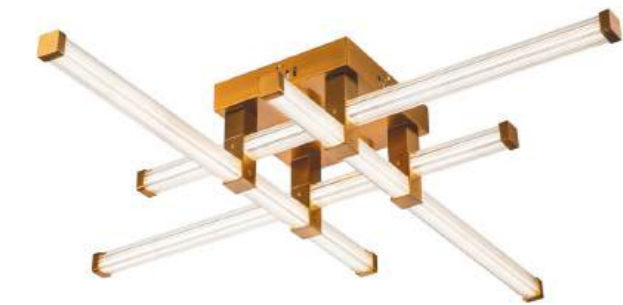

4010/05/04C

Q 4 x LED / 60W
L860 / W860 / H145

4010/05/01W

Q 1 x LED / 20W
W125 / D65 / H650