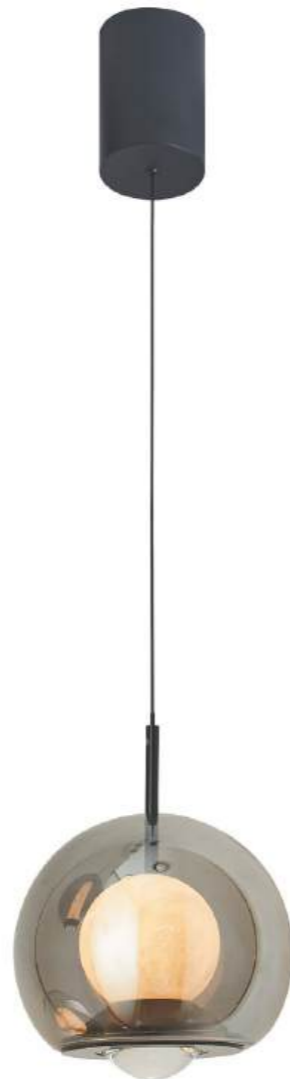

4031/02/01P

Q 1 x LED / 10W
Ø160
Hmin450 / Hmax2000