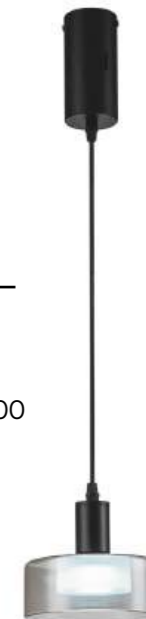

Q 4 x LED / 20W
L1000 / W120
Hmin300 / Hmax1500

4009/02/01P

Q 1 x LED / 10W
Ø160
Hmin300 / Hmax1500

4009/02/05PL