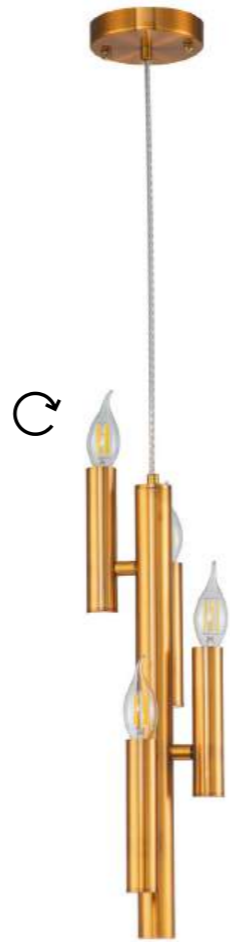

● Металл [бронза]

2156/05/20P

Q 20 x E14 / 60W
Ø900
Hmin300 / Hmax950

2156/05/03W

Q 3 x E14 / 60W
W400 / D100 / H150

2156/05/04P

Q 4 x E14 / 60W
Ø140
Hmin550 / Hmax1650

2156/05/14PL