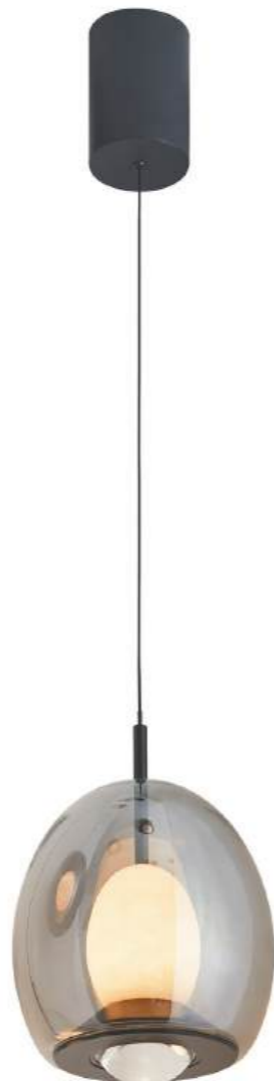

4031/02/01PL

Q 1 x LED / 10W
Ø150
Hmin450 / Hmax2000