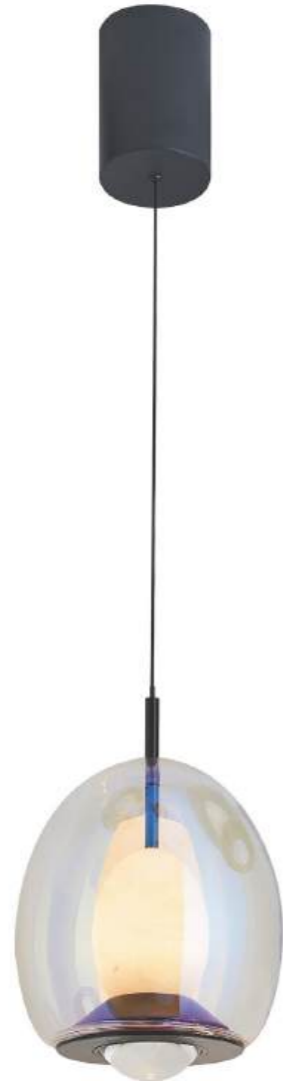

4031/00/01PL

Q 1 x LED / 10W
Ø150
Hmin450 / Hmax2000