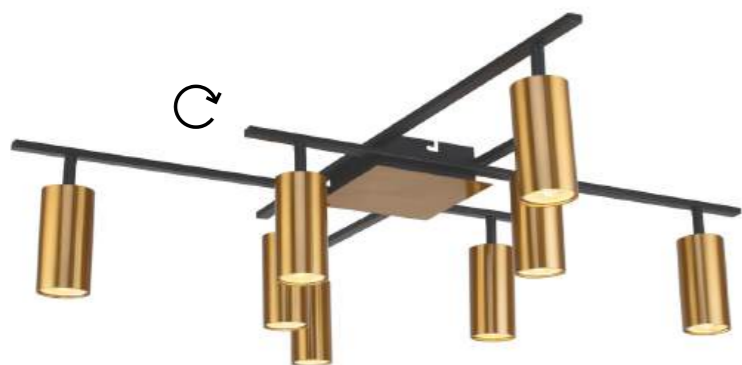

2162/05/08C

Q 8 x GU10 / 9W
L860 / W860 / H190

Светильники коллекции Ausver выполнены из металла, окрашенного в черный цвет. Металлический корпус и отдельные элементы арматуры гальванизированы в цвет бронзы. Световые элементы данной коллекции установлены на поворотные шарнирные механизмы, позволяющие менять направление света.