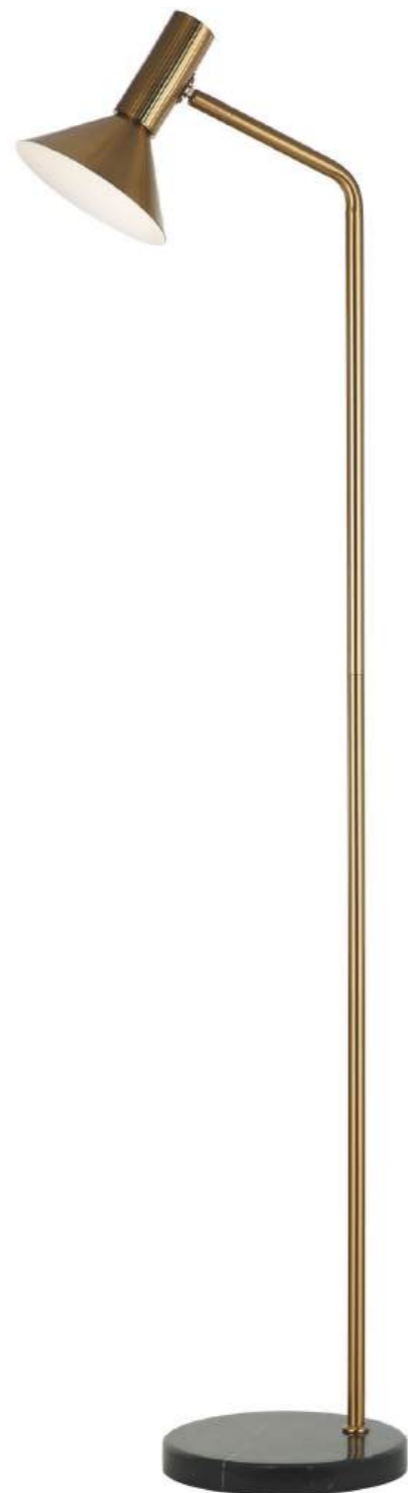

2182/05/01F

Q 1x GU10 / 9W
Ø180 / H1325

Металл [черный]