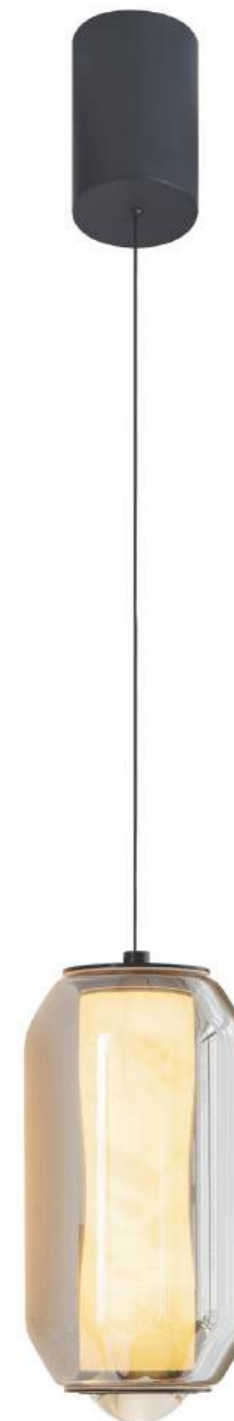

4036/02/01P

Q 1 x LED / 12W
Ø125
Hmin650 / Hmax2000