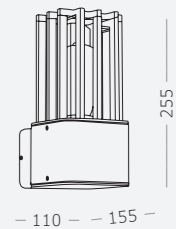

Материал корпуса - алюминий.
Гарантия 5 лет.

1.

2.

3.

1.
SL9018.401.01
черный

●
E27
15 W

2.
SL9018.401.02
черный

●
E27 x 2
15 W