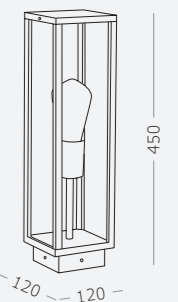

2.
SL9019.705.01
черный
●
E27
15 W