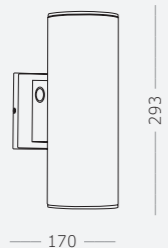

20.

21.

SL9009.402.01
черный

GU10
50 W