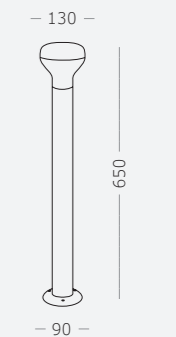

Материал корпуса - алюминий.
LED-источник света.
Гарантия 5 лет.

1.

2.

1.
SL9541.701.01
черный

LED x 6 W
3000 K 260 lm
>80 RA
280°

2.
SL9541.705.01
черный

LED x 6 W
3000 K 260 lm
>80 RA
280°

BASKO