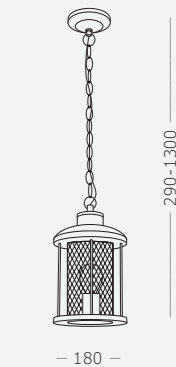

4.
SL080.403.01
коричневый
●
E27
60 W