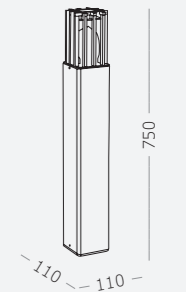

3.
SL9018.405.01
черный

●
E27
15 W