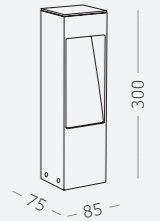

Материал корпуса - алюминий.
LED-источник света.
Гарантия 5 лет.

1.

2.

3.

1.
SL9522.605.02
КОРТЕНОВЫЙ
●
LED x 7 W
2700 K 107 lm
>90 RA
90°

2.
SL9522.615.02
КОРТЕНОВЫЙ
●
LED x 7 W
2700 K 107 lm
>90 RA
90°

3.
SL9522.625.02
КОРТЕНОВЫЙ
●
LED x 7 W
2700 K 107 lm
>90 RA
90°