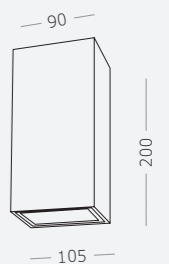

2.
SL9002.411.01
черный
●
GU10 x 2
35W