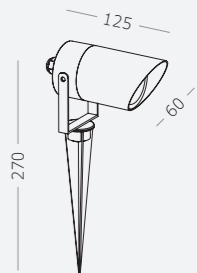

NEW	LED	GU10	RA>80
25°	IP65	2700K	M

Материал корпуса - алюминий.
LED-источник света.
Гарантия 5 лет.

1.

2.

1.
SL9014.405.01
черный
●
LED x 6 W
2700 K 480 lm
>80 RA
25°

2.
SL9014.415.01
черный
●
GU10
50 W

GARO