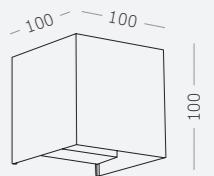

Материал корпуса - алюминий.
LED-источник света.
Гарантия 5 лет.

1.

2.

3.

1.
SL9513.401.01
черный
 2.
SL9513.601.01
коричневый
 3.
SL9513.701.01
серый
- LED x 10 W
2700 K 2 x 560 lm
>80 RA
0-90°

1.
SL9513.405.01
черный
2.
SL9513.605.01
кортезовый
3.
SL9513.705.01
серый