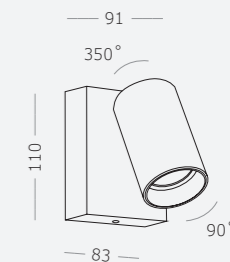

2.

1.
SL9515.401.01
черный

2.
SL9515.701.01
серый

LED x 9 W
3000 K 540 lm
>80 RA
50°