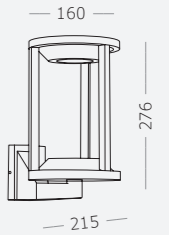

Материал корпуса - алюминий.
LED-источник света.
Гарантия 5 лет.

1.

2.

3.

1.
SL9535.401.01
черный

LED x 9 W
3000 K 683 lm
>80 RA
100°

2.
SL9535.405.01
черный

LED x 9 W
3000 K 683 lm
>80 RA
100°