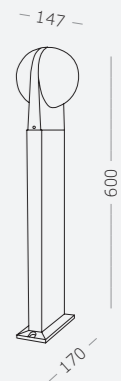

Материал корпуса - алюминий.
LED-источник света.
Гарантия 3 года.

1.

2.

1.
SL9510.401.01
черный
●
LED x 6 W x 2
4000 K 950 lm
>80 RA
360°

2.
SL9510.405.01
черный
●
LED x 6 W x 2
4000 K 900 lm
>80 RA
360°

OMBRA