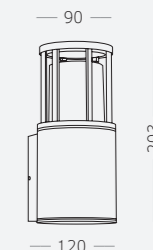

Материал корпуса - алюминий.
Гарантия 5 лет.

1.

3.

2.

1.
SL9017.401.01
черный
●
GU10

2.
SL9017.401.02
черный
●
GU10 x 2

3.
SL9017.405.01
черный
●
GU10

POKKO