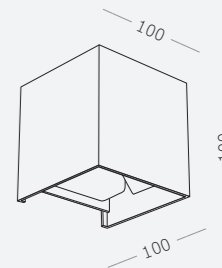

STAFFA

Серия STAFFA предназначена для архитектурного освещения. Современный, лаконичный дизайн. Степень защиты IP54. Высококачественный алюминиевый корпус имеет устойчивое покрытие к УФ-излучению и воздействию повышенной влаги и агрессивных сред. Источники света защищены антивандальным стеклом. Изделие подключается напрямую к сети 220-240В.

1. **SL560.401.02**
   черный
2. LED x 3 W x 2
   4000 K 300 lm
   >80 RA
   0-90°