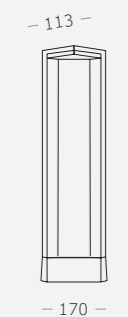

Материал корпуса - алюминий.
LED-источник света.
Гарантия 3 года.

1.

2.

1.
SL9508.405.01
черный

LED x 10 W
4000 K 650 lm
>80 RA
100°

2.
SL9509.405.01
черный

LED x 20 W
4000 K 900 lm
>80 RA
130°

DISTESA