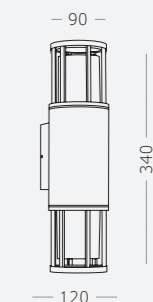

Материал корпуса - алюминий.
Гарантия 5 лет.

1.

3.

2.

1.
SL9017.401.01
черный
●
GU10

2.
SL9017.401.02
черный
●
GU10 x 2

3.
SL9017.405.01
черный
●
GU10

POKKO