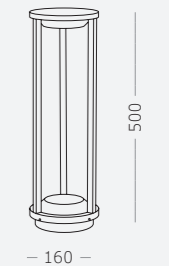

Материал корпуса - алюминий.
LED-источник света.
Гарантия 5 лет.

1.

2.

3.

1.
SL9535.401.01
черный

LED x 9 W
3000 K 683 lm
>80 RA
100°

2.
SL9535.405.01
черный

LED x 9 W
3000 K 683 lm
>80 RA
100°