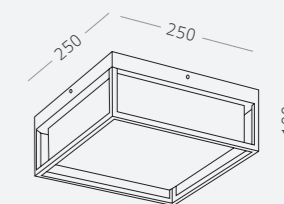

1.
SL9517.402.01
черный

2.
SL9517.502.01
белый

LED x 20 W
3000/4000/5000 K
1530 lm
>80 RA
130°