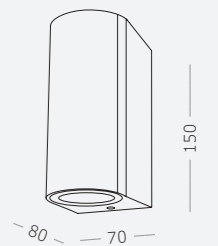

Материал корпуса - алюминий.
Гарантия 12 месяцев.

1.

2.

1.
SL9001.401.01
черный

●
GU10
35W

2.
SL9001.401.02
черный

●
GU10 x 2
35W

CIPRIA