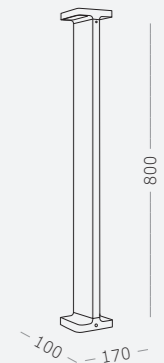

Материал корпуса - алюминий.
LED-источник света.
Гарантия 3 года.

1.

2.

1.
SL095.415.02
черный

LED x 5 W x 2
4000 K 250 lm
>80 RA
110°

2.
SL095.425.02
черный

LED x 5 W x 2
4000 K 250 lm
>80 RA
110°

PROTECH