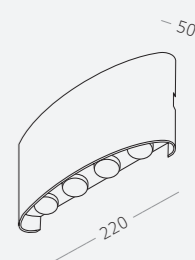

LED x 8 W
4000 K 600 lm
>80 RA
70°