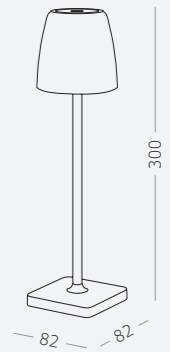

SL9538.404.20
черный

LED x 1,5 W
3000 K 164 lm
>80 RA
90°