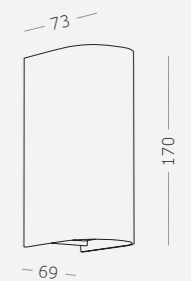

Материал корпуса - алюминий.
LED-источник света.
Гарантия 5 лет.

1.

2.

3.

1.
SL9516.401.01
черный

2.
SL9516.601.01
кортеновый

3.
SL9516.701.01
серый

LED x 10 W
3000/4000/6500 K
310 lm
>80 RA
0-90°