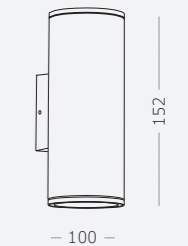

Материал корпуса - алюминий.
LED-источник света.
Гарантия 3 года и 5 лет
(в зависимости от модели).

1.

2.

3.

1.
SL9007.401.02
серый
2.
SL9007.701.02
черный
- GX53 x 2
9 W

3.
SL074.411.02
черный
- LED x 7 W x 2
4000 K 1250 lm
>80 RA
80°