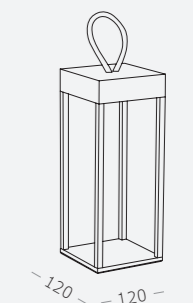

SL9521.604.01
КОРТЕНОВЫЙ

LED x 4 W
3000 K 204 lm
>80 RA
110°