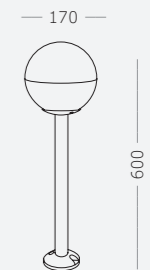

Материал корпуса - алюминий.
Гарантия 12 месяцев.

1.

2.

3.

1.
SL9000.401.01
черный
●
E27
max 40 W

2.
SL9000.415.01
черный
●
E27
max 40 W

3.
SL9000.405.01
черный
●
E27
max 40 W

DROP