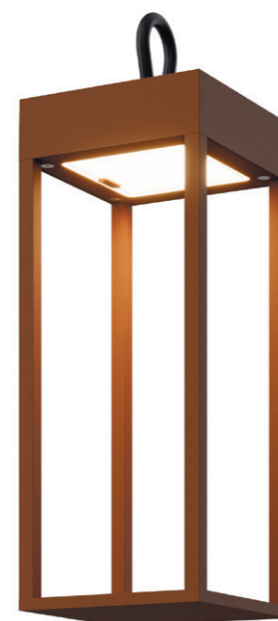

Материал корпуса - алюминий.
LED-источник света.
Гарантия 3 года.

SL9538.404.20
черный

LED x 1,5 W
3000 K 164 lm
>80 RA
90°

SL9521.604.01
КОРТЕНОВЫЙ

LED x 4 W
3000 K 204 lm
>80 RA
110°

PALO

Настольный светильник PALO со встроенным Li-ion аккумулятором предназначен для использования в помещениях и на открытом воздухе. Степень защиты IP54. Алюминиевый корпус устойчив к УФ-излучению и воздействию влаги. Емкость аккумулятора 4400mAh. Последовательное нажатие сенсорной кнопки, включает/выключает светильник и выставляет нужный уровень яркости. Зарядка осуществляется через герметичный USB-порт. Зарядный кабель входит в комплект.