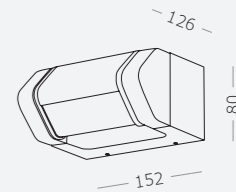

1.

1.
SL9540.701.01
черный
●
LED x 8 W
3000 K 400 lm
>80 RA
120°