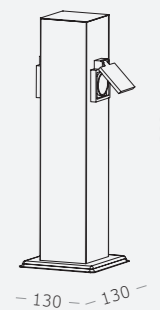

1.
SL9012.405.00
черный
●
3500 W