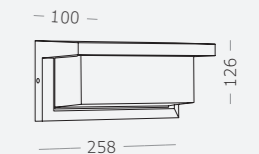

Материал корпуса - алюминий, поликарбонат.
LED-источник света.
Гарантия 5 лет.

1.

2.

3.

1.
SL9532.401.01
черный

LED x 10/15/20 W
2700/3000/3500/4000/5000 K
2000 lm (max)
>80 RA
120°

2.
SL9532.411.01
черный

LED x 10/15/20 W
2700/3000/3500/4000/5000 K
2000 lm (max)
>80 RA
120°