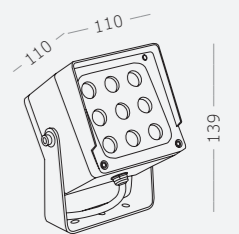

Материал корпуса - алюминий.
LED-источник света.
Гарантия 5 лет.

1.

1.
SL9520.405.01
черный
●
LED x 9 W
3000/4000/6500 K
360 lm
>80 RA
38°

2.

2.
SL9520.415.01
черный
●
LED x 18 W
3000/4000/6500 K
470 lm
>80 RA
38°