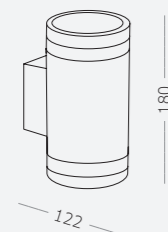

SL9009.402.01
черный

GU10
50 W

21.

22.

SL9009.401.02
черный

GU10 x 2
50 W

22.

SL098.405.01
черный