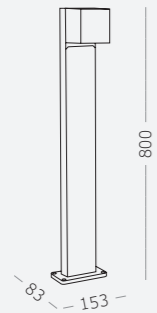

1.
  SL9513.405.01
  черный
2.
  SL9513.605.01
  кортезовый
3.
  SL9513.705.01
  серый

LED x 12 W
2700 K 470 lm
>80 RA
0-90°

1.