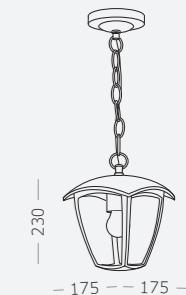

2.
SL081.403.01
черный
●
E27
60 W

3.
SL081.411.01
черный
●
E27
60 W

4.
SL081.405.01
черный
●
E27
60 W

5.
SL081.405.02
черный
●
E27 x 2
60 W

LORNE

Уличные светильники серии LORNE предназначены как для архитектурного освещения (фасадов, летних веранд, беседок), так и для ландшафтного освещения (тротуаров, дорожек, аллей, садово-парковых локаций). Степень защиты IP44. Высококачественный алюминиевый корпус имеет специальное покрытие, устойчивое к УФ-излучению и воздействию повышенной влаги и агрессивных сред. Источник света - лампа с цоколем E27, экранирован ударопрочным стеклом.