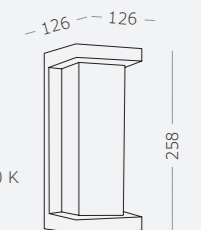

Материал корпуса - алюминий, поликарбонат.
LED-источник света.
Гарантия 5 лет.

1.

2.

3.

1.
SL9532.401.01
черный

LED x 10/15/20 W
2700/3000/3500/4000/5000 K
2000 lm (max)
>80 RA
120°

2.
SL9532.411.01
черный

LED x 10/15/20 W
2700/3000/3500/4000/5000 K
2000 lm (max)
>80 RA
120°