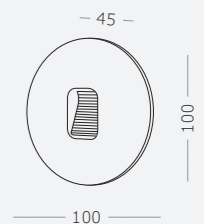

SLIM

Серия SLIM предназначена для применения в архитектурном освещении для декоративной и функциональной подсветки лестниц, ступеней, коридоров, дорожек и иных пространств, и путей перемещения людей. Компактный размер и минималистичный дизайн. Степень защиты IP54. Корпус из нержавеющей стали обеспечивает высокую устойчивость к УФ-излучению и воздействию повышенной влаги и агрессивных сред, в том числе в условиях морского климата.