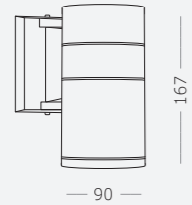

3.

SL561.401.01
черный

4.

SL561.701.01
серый

LED x 5 W
4000 K 420 lm
>90 RA
30°

5.

SL561.401.02
черный

6.