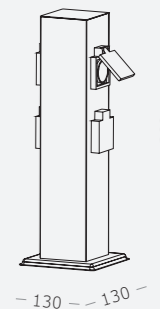

2.
SL9012.415.00
черный
●
3500 W