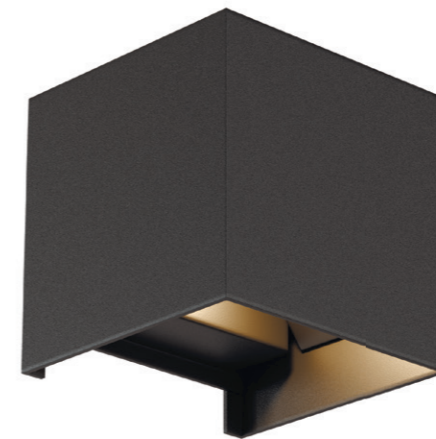

1.
  SL9513.405.01
  черный
2.
  SL9513.605.01
  кортезовый
3.
  SL9513.705.01
  серый

LED x 12 W
2700 K 470 lm
>80 RA
0-90°

1.

2.

3.

STAFFA

Серия STAFFA предназначена для архитектурного освещения. Современный, лаконичный дизайн. Степень защиты IP54. Высококачественный алюминиевый корпус имеет устойчивое покрытие к УФ-излучению и воздействию повышенной влаги и агрессивных сред. Источники света защищены антивандальным стеклом. Изделие подключается напрямую к сети 220-240В.

1. **SL560.401.02**
   черный
2. LED x 3 W x 2
   4000 K 300 lm
   >80 RA
   0-90°

Материал корпуса - алюминий.
LED-источник света.
Гарантия 3 года.