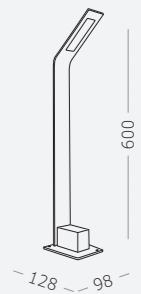

Материал корпуса - алюминий.
LED-источник света.
Гарантия 3 года.

1.

2.

1.
SL094.405.01
черный

LED x 6 W
4000 K 300 lm
>90 RA
100°

2.
SL094.445.01
черный

LED x 6 W
4000 K 300 lm
>90 RA
100°

VIVO