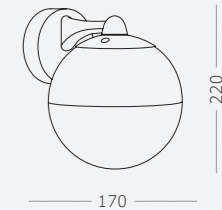

1.
SL9000.401.01
черный
●
E27
max 40 W