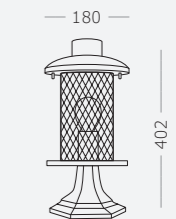

E27 IP44

Материал корпуса - алюминий.
Гарантия 12 месяцев.

1.

1.
SL080.402.01
коричневый
●
E27
60 W

2.

2.
SL080.401.01
коричневый
●
E27
60 W

3.

3.
SL080.405.01
коричневый
●
E27
60 W