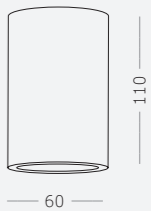

17.
SL9514.402.01
черный

18.
SL9514.702.01
черный

LED x 7 W
3000 K 520 lm
>80 RA
50°