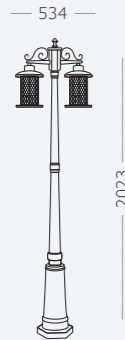

4.

4.
SL080.403.01
коричневый
●
E27
60 W

5.
SL080.415.01
коричневый
●
E27
60 W

6.
SL080.425.02
коричневый
●
E27 x 2
60 W

7.
SL080.425.03
коричневый
●
E27 x 3
60 W

5.

6.

7.