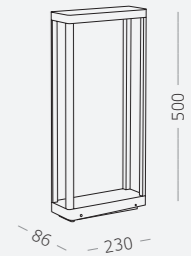

Материал корпуса - алюминий.
LED-источник света.
Гарантия 5 лет.

1.

2.

1.
SL9534.405.01
черный

LED x 9 W
2700 K 790 lm
>80 RA
110°

2.
SL9534.415.01
черный

LED x 9 W
2700 K 790 lm
>80 RA
110°

GLORR