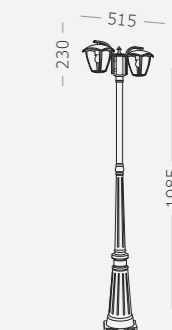

2.
SL081.403.01
черный
●
E27
60 W

3.
SL081.411.01
черный
●
E27
60 W

4.
SL081.405.01
черный
●
E27
60 W

5.
SL081.405.02
черный
●
E27 x 2
60 W

LORNE

Уличные светильники серии LORNE предназначены как для архитектурного освещения (фасадов, летних веранд, беседок), так и для ландшафтного освещения (тротуаров, дорожек, аллей, садово-парковых локаций). Степень защиты IP44. Высококачественный алюминиевый корпус имеет специальное покрытие, устойчивое к УФ-излучению и воздействию повышенной влаги и агрессивных сред. Источник света - лампа с цоколем E27, экранирован ударопрочным стеклом.