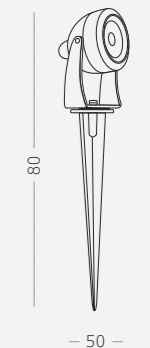

SL098.405.01
черный

LED x 6 W
4000 K 300 lm
>90 RA
38°