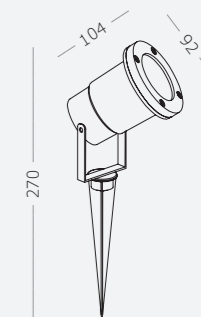

SL9014.425.01
черный

●
GU10
50 W