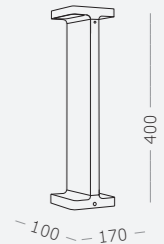

Материал корпуса - алюминий.
LED-источник света.
Гарантия 3 года.

1.

2.

1.
SL095.415.02
черный

LED x 5 W x 2
4000 K 250 lm
>80 RA
110°

2.
SL095.425.02
черный

LED x 5 W x 2
4000 K 250 lm
>80 RA
110°

PROTECH