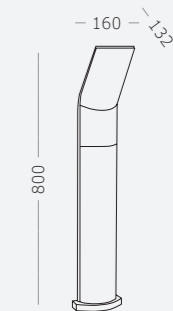

Материал корпуса - алюминий.
LED-источник света.
Гарантия 5 лет.

1.

2.

1.
SL9543.701.01
черный
●
LED x 10 W
3000 K 650 lm
>80 RA
120°

2.
SL9543.735.01
черный
●
LED x 10 W
3000 K 650 lm
>80 RA
120°

CONTARIO