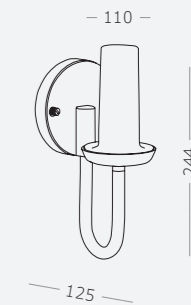

Материал корпуса - алюминий.
Гарантия 3 года.

1.

1.
SL093.401.01
черный
●
GU5,3
3 W

2.

2.
SL093.401.02
черный
●
GU5,3 x 2
3 W

SL9539.701.01
черный

LED x 3 W
3000 K 350 lm
>80 RA
360°

CANDLE