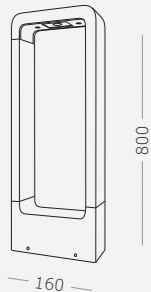

Материал корпуса - алюминий.
LED-источник света.
Гарантия 3 года.

1.

2.

1.
SL9506.405.01
черный

LED x 7 W
4000 K 350 lm
>80 RA
110°

2.
SL9506.415.01
черный

LED x 7 W
4000 K 350 lm
>80 RA
110°

VITAE