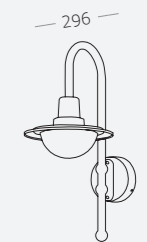

Материал корпуса - алюминий.
LED-источник света.
Гарантия 3 года.

1.

2.

1.
SL9512.401.01
черный

LED x 10 W
4000 K 700 lm
>80 RA
180°

2.
SL9512.405.01
черный

LED x 10 W
4000 K 700 lm
>80 RA
180°

LASTERO