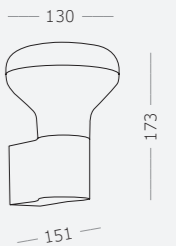

Материал корпуса - алюминий.
LED-источник света.
Гарантия 5 лет.

1.

2.

1.
SL9541.701.01
черный

LED x 6 W
3000 K 260 lm
>80 RA
280°

2.
SL9541.705.01
черный

LED x 6 W
3000 K 260 lm
>80 RA
280°

BASKO