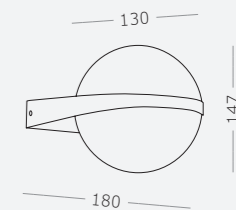

Материал корпуса - алюминий.
LED-источник света.
Гарантия 3 года.

1.

2.

1.
SL9510.401.01
черный
●
LED x 6 W x 2
4000 K 950 lm
>80 RA
360°

2.
SL9510.405.01
черный
●
LED x 6 W x 2
4000 K 900 lm
>80 RA
360°

OMBRA