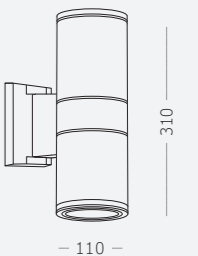

3.
  SL074.411.02
  черный
2. LED x 7 W x 2
   4000 K 1250 lm
   >80 RA
   80°