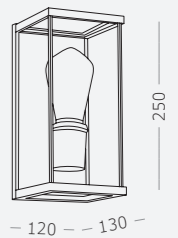

1.
SL9019.701.01
черный
●
E27
15 W

2.