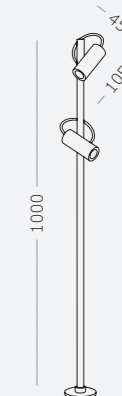

Материал корпуса - алюминий.
LED-источник света.
Гарантия 3 года.

1.

2.

1.
SL9524.405.01
черный

LED x 12 W
2700 K 680 lm
>90 RA
110°

2.
SL9524.415.01
черный

LED x 12 W
2700 K 680 lm
>90 RA
110°

POLER

Материал корпуса - алюминий.
LED-источник света.
Гарантия 3 года.

1.

2.

1.
SL9525.405.01
черный

LED x 6 W
2700 K 420 lm
>90 RA
48°

2.
SL9525.405.02
черный

LED x 6 W x 2
2700 K 870 lm
>90 RA
48°

GLARE