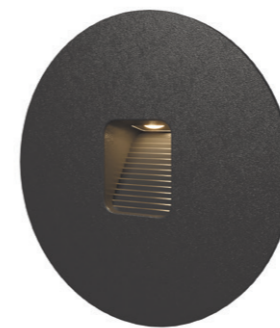

VISANO

Серия VISANO предназначена для применения в архитектурном освещении для декоративной и функциональной подсветки лестниц, ступеней, коридоров, дорожек и иных пространств, и путей перемещения людей. Степень защиты IP54. Алюминиевый корпус устойчив к УФ-излучению и воздействию повышенной влаги и агрессивных сред. Подключение напрямую к сети 220-240В.

Материал корпуса - алюминий.
LED-источник света.
Гарантия 3 года.

3.

1.
    SL9501.441.01
    черный
  2.
    SL9501.541.01
    белый
2. LED x 1 W
   4000 K 25 lm
   >80 RA
   90°

3.
    SL9501.401.01
    черный
2. LED x 1 W
   4000 K 25 lm
   >80 RA
   90°