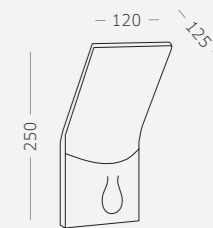

Материал корпуса - алюминий.
LED-источник света.
Гарантия 5 лет.

1.

2.

1.
SL9543.701.01
черный
●
LED x 10 W
3000 K 650 lm
>80 RA
120°

2.
SL9543.735.01
черный
●
LED x 10 W
3000 K 650 lm
>80 RA
120°

CONTARIO