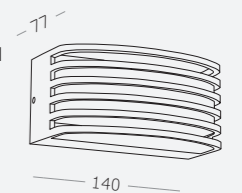

SL9544.401.01
черный

LED x 6 W
3000 K 578 lm
>80 RA
90°