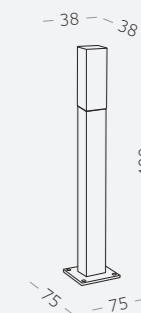

Материал корпуса - алюминий.
LED-источник света.
Гарантия 3 года.

1.

2.

3.

4.

1.
SL101.405.01
черный

2.
SL101.705.01
серый

LED x 3 W
4000 K 200 lm
>90 RA
180°