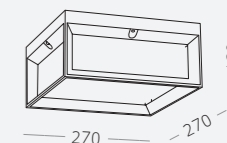

Материал корпуса - алюминий, поликарбонат.
LED-источник света.
Гарантия 3 года.

1.

1.
SL077.411.01
черный
●
LED x 6 W
3000 K 350 lm
>80 RA
360°

2.

2.
SL077.402.01
черный
●
LED x 12 W
3000 K 600 lm
>80 RA
360°