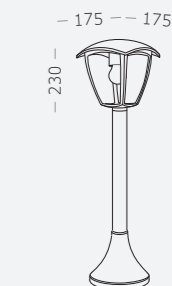

4.
SL081.405.01
черный
●
E27
60 W