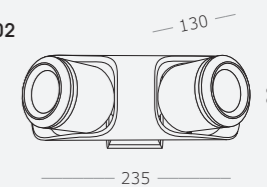

Материал корпуса - алюминий.
Гарантия 3 года.

1.

1.
SL093.401.01
черный
●
GU5,3
3 W

2.

2.
SL093.401.02
черный
●
GU5,3 x 2
3 W

SL9539.701.01
черный

LED x 3 W
3000 K 350 lm
>80 RA
360°

CANDLE