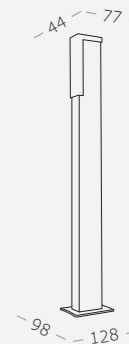

3.
SL096.445.02
черный

LED x 6 W
4000 K 300 lm
>80 RA
180°