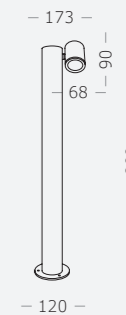

Материал корпуса - алюминий.
Гарантия 12 месяцев

1.

2.

1.
SL9003.405.01
черный
●
GU10
35W

2.
SL9003.405.02
черный
●
GU10 x 2
35W

FOSSA

Серия FOSSA предназначена для применения в ландшафтном освещении. Степень защиты IP54. Корпус устойчив к УФ-излучению и воздействию повышенной влаги и агрессивных сред. Оптический блок защищен матовым рассеивателем из ударопрочного поликарбоната. Конструкция рассеивателя позволяет создавать объемную равномерную засветку пространства без слепящего эффекта. Светильники данной серии идеально подойдут для освещения садово-парковых территорий.