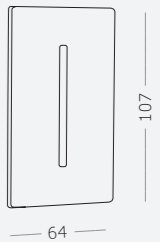

2.

1.
  SL9519.508.01
  белый
  ○
2.
  SL9519.408.01
  черный
  ●
3. LED x 3 W
   3000 K 40 lm
   >80 RA
   110°