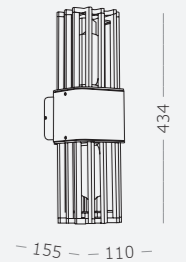

Материал корпуса - алюминий.
Гарантия 5 лет.

1.

2.

3.

1.
SL9018.401.01
черный

●
E27
15 W

2.
SL9018.401.02
черный

●
E27 x 2
15 W