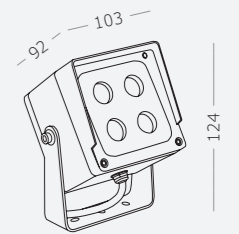

1.
SL9520.405.01
черный
●
LED x 9 W
3000/4000/6500 K
360 lm
>80 RA
38°

2.