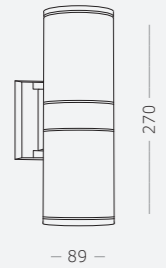

5.

SL561.401.02
черный

6.

SL561.701.02
серый

LED x 5 W x 2
4000 K 420 lm
>90 RA
30°

3.