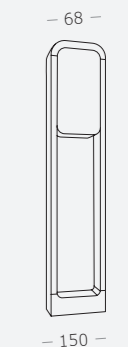

Материал корпуса - алюминий.
LED-источник света.
Гарантия 3 года.

1.

2.

1.
SL9508.405.01
черный

LED x 10 W
4000 K 650 lm
>80 RA
100°

2.
SL9509.405.01
черный

LED x 20 W
4000 K 900 lm
>80 RA
130°

DISTESA