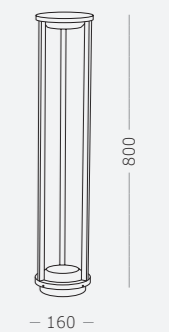

3.
SL9535.415.01
черный

LED x 9 W
3000 K 683 lm
>80 RA
100°