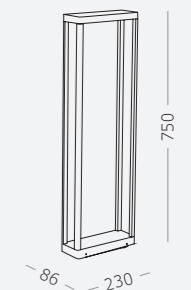

Материал корпуса - алюминий.
LED-источник света.
Гарантия 5 лет.

1.

2.

1.
SL9534.405.01
черный

LED x 9 W
2700 K 790 lm
>80 RA
110°

2.
SL9534.415.01
черный

LED x 9 W
2700 K 790 lm
>80 RA
110°

GLORR