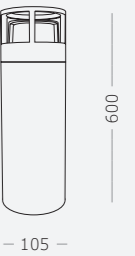

1.
SL9507.405.01
черный
●
LED x 5 W
4000 K 250 lm
>80 RA
180°

2.