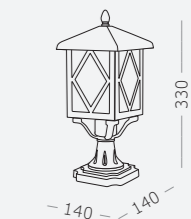

2.
SL084.405.01
черный

E27
60 W