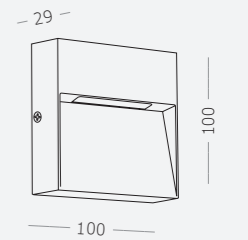

2.

2.
SL9537.411.14
черный
●
LED x 1,5 W
3000 K 156 lm
>80 RA
60°