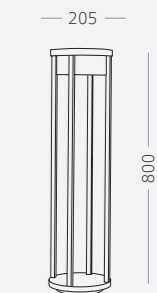

Материал корпуса - алюминий.
LED-источник света.
Гарантия 5 лет.

1.

2.

1.
SL9536.405.32
черный

LED x 9 W
3000 K 1072 lm
>80 RA
120°

2.
SL9536.415.32
черный

LED x 9 W
3000 K 1072 lm
>80 RA
120°

ELMA