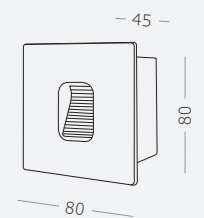

1.
    SL9501.441.01
    черный
  2.
    SL9501.541.01
    белый
2. LED x 1 W
   4000 K 25 lm
   >80 RA
   90°