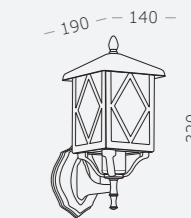

E27
60 W

2.
SL084.405.01
черный

E27
60 W

3.
SL084.401.01
черный

E27
60 W

4.
SL084.411.01
черный

E27
60 W

5.
SL084.415.01
черный