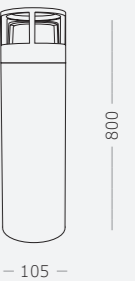

Материал корпуса - алюминий.
LED-источник света.
Гарантия 3 года.

1.

1.
SL9507.405.01
черный
●
LED x 5 W
4000 K 250 lm
>80 RA
180°

2.

2.
SL9507.415.01
черный
●
LED x 5 W
4000 K 250 lm
>80 RA
180°

CELESTE

Серия CELESTE предназначена для применения в ландшафтном и архитектурном освещении. Степень защиты IP54. Корпус устойчив к УФ-излучению и воздействию повышенной влаги и агрессивных сред. Оптический блок защищен диффузором из ударопрочного поликарбоната. Конструкция рассеивателя позволяет создавать равномерную засветку без слепящего эффекта. Светильники идеально подойдут для освещения пешеходных дорожек, аллей и других садово-парковых территорий.