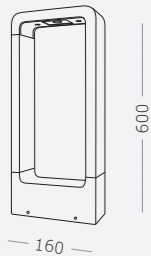

Материал корпуса - алюминий.
LED-источник света.
Гарантия 3 года.

1.

2.

1.
SL9506.405.01
черный

LED x 7 W
4000 K 350 lm
>80 RA
110°

2.
SL9506.415.01
черный

LED x 7 W
4000 K 350 lm
>80 RA
110°

VITAE