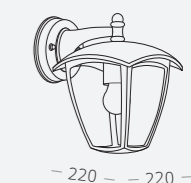

3.
SL081.411.01
черный
●
E27
60 W