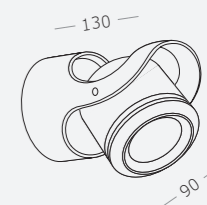

1.
SL093.401.01
черный
●
GU5,3
3 W

2.