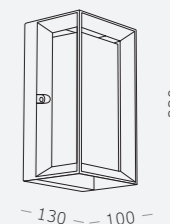

1.
SL077.411.01
черный
●
LED x 6 W
3000 K 350 lm
>80 RA
360°

2.