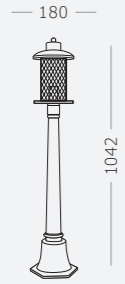

5.
SL080.415.01
коричневый
●
E27
60 W