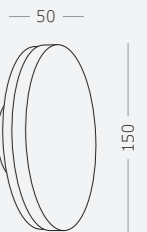

2.

1.
SL087.401.01
черный

LED x 12 W
4000 K 800 lm
>80 RA
360°