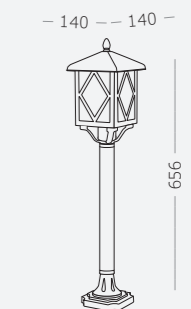

5.
SL084.415.01
черный

E27
60 W