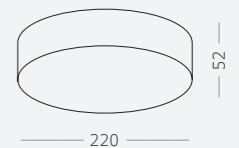

Материал корпуса - алюминий.
LED-источник света.
Гарантия 5 лет.

1.

2.

1.
SL9518.402.01
черный

2.

SL9518.702.01
серый

LED x 20 W
3000/4000/5000 K
1340 lm
>80 RA
110°

ALCENO