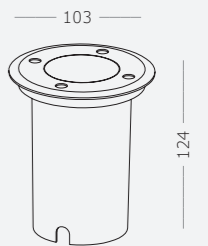

SL9013.408.01
стальной

GU10
50 W