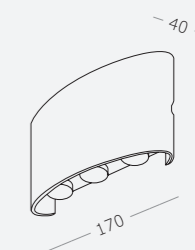

Материал корпуса - алюминий.
LED-источник света.
Гарантия 3 года.

1.

2.

3.

4.

1.
SL089.501.06
белый

2.
SL089.401.06
черный

LED x 6 W
4000 K 450 lm
>80 RA
70°