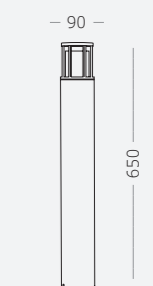

Материал корпуса - алюминий.
Гарантия 5 лет.

1.

3.

2.

1.
SL9017.401.01
черный
●
GU10

2.
SL9017.401.02
черный
●
GU10 x 2

3.
SL9017.405.01
черный
●
GU10

POKKO