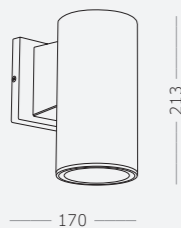

19.

SL9530.401.01
черный

LED x 7/10/13 W
2700/3000/3500/
4000/5000 K
700/1000/1300 lm
>80 RA
60°

* датчик «день-ночь»

19.

20.

SL9530.411.01
черный

LED x 15/20/25 W x 2
2700/3000/3500/
4000/5000 K
1500/2000/2500 lm
>80 RA
60°

* датчик «день-ночь»