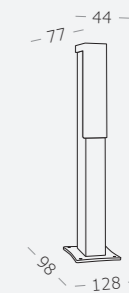

Материал корпуса - алюминий.
LED-источник света.
Гарантия 3 года.

1.

2.

3.

1.
SL096.411.02
черный

LED x 6 W
4000 K 300 lm
>80 RA
180°

2.
SL096.405.02
черный

LED x 6 W
4000 K 300 lm
>80 RA
180°