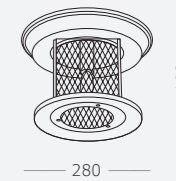

1.
SL080.402.01
коричневый
●
E27
60 W

2.