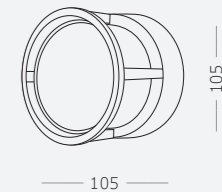

Материал корпуса - алюминий.
LED-источник света.
Гарантия 3 года.

1.

2.

1.
SL9504.411.01
черный

LED x 5 W
4000 K 350 lm
>80 RA
360°

2.
SL9504.401.01
черный

LED x 5 W
4000 K 350 lm
>80 RA
360°

SL9544.401.01
черный