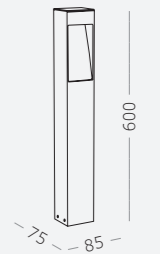

Материал корпуса - алюминий.
LED-источник света.
Гарантия 5 лет.

1.

2.

3.

1.
SL9522.605.02
КОРТЕНОВЫЙ
●
LED x 7 W
2700 K 107 lm
>90 RA
90°

2.
SL9522.615.02
КОРТЕНОВЫЙ
●
LED x 7 W
2700 K 107 lm
>90 RA
90°

3.
SL9522.625.02
КОРТЕНОВЫЙ
●
LED x 7 W
2700 K 107 lm
>90 RA
90°