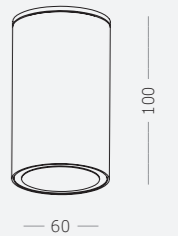

9.

10.

7.
SL9006.402.01
черный

8.
SL9006.702.01
серый

GX53
9 W

9.
SL9010.412.01
черный

10.
SL9010.712.01
черный

GU10
50 W