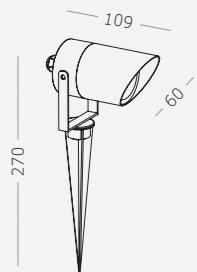

NEW	LED	GU10	RA>80
25°	IP65	2700K	M

Материал корпуса - алюминий.
LED-источник света.
Гарантия 5 лет.

1.

2.

1.
SL9014.405.01
черный
●
LED x 6 W
2700 K 480 lm
>80 RA
25°

2.
SL9014.415.01
черный
●
GU10
50 W

GARO