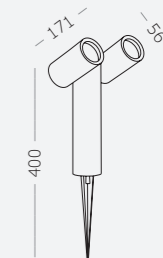

Материал корпуса - алюминий.
Гарантия 5 лет.

1.

1.
SL9011.402.02
черный
●
GU10 x 2
50W

2.

2.
SL9011.405.02
черный
●
GU10 x 2
50W

YARDO

Серия YARDO решает любые задачи акцентного освещения. Степень защиты IP65. Корпус устойчив к УФ-излучению и воздействию влаги, в том числе в условиях морского климата. Поворотная конструкция регулирует направление светового потока в диапазоне 135°. Серия представлена в 2-х опциях - встроенный светодиодный источник света и под сменную лампу GU10. Источник света защищен ударопрочным рассеивателем. Для удобства монтажа в комплект входит провод длиной 50 см.