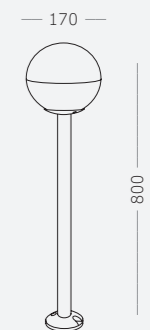

Материал корпуса - алюминий.
Гарантия 12 месяцев.

1.

2.

3.

1.
SL9000.401.01
черный
●
E27
max 40 W

2.
SL9000.415.01
черный
●
E27
max 40 W

3.
SL9000.405.01
черный
●
E27
max 40 W

DROP