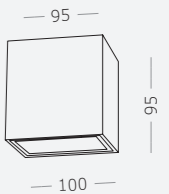

Материал корпуса - алюминий.
Гарантия 12 месяцев.

1.

2.

1.
SL9002.401.01
черный
●
GU10
35W

2.
SL9002.411.01
черный
●
GU10 x 2
35W

TUBO

Серия TUBO включает в себя ряд потолочных и настенных светильников. Степень защиты IP65 и IP54. Покрытие корпуса устойчиво к УФ-излучению и воздействию повышенной влаги и агрессивных сред в том числе в условиях морского климата. Источники света - GU10, GX53, LED. Возможность изменения цветовой температуры и мощности. Наличие датчиков дня и ночи. Светильники идеально подойдут для освещения входных групп, фасадов и пространств снаружи, и внутри помещений.