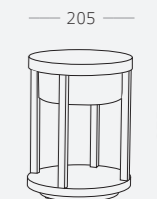

Материал корпуса - алюминий.
LED-источник света.
Гарантия 5 лет.

1.

2.

1.
SL9536.405.32
черный

LED x 9 W
3000 K 1072 lm
>80 RA
120°

2.
SL9536.415.32
черный

LED x 9 W
3000 K 1072 lm
>80 RA
120°

ELMA