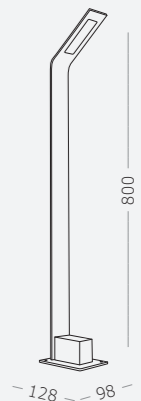

Материал корпуса - алюминий.
LED-источник света.
Гарантия 3 года.

1.

2.

1.
SL094.405.01
черный

LED x 6 W
4000 K 300 lm
>90 RA
100°

2.
SL094.445.01
черный

LED x 6 W
4000 K 300 lm
>90 RA
100°

VIVO