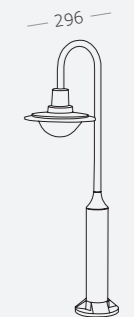

Материал корпуса - алюминий.
LED-источник света.
Гарантия 3 года.

1.

2.

1.
SL9512.401.01
черный

LED x 10 W
4000 K 700 lm
>80 RA
180°

2.
SL9512.405.01
черный

LED x 10 W
4000 K 700 lm
>80 RA
180°

LASTERO