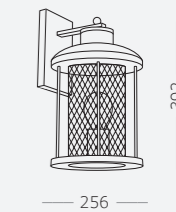

2.
SL080.401.01
коричневый
●
E27
60 W

3.