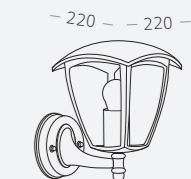

E27 IP44

Материал корпуса - алюминий.
Гарантия 12 месяцев.

1.

2.

3.

4.

5.

1.
SL081.401.01
черный
●
E27
60 W