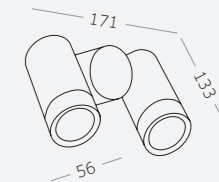

1.
SL9011.402.02
черный
●
GU10 x 2
50W