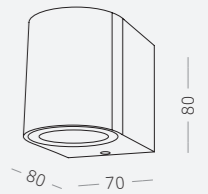

Материал корпуса - алюминий.
Гарантия 12 месяцев.

1.

2.

1.
SL9001.401.01
черный

●
GU10
35W

2.
SL9001.401.02
черный

●
GU10 x 2
35W

CIPRIA