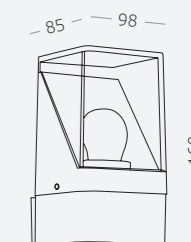

1.
SL9016.401.01
черный
●
E27
15W