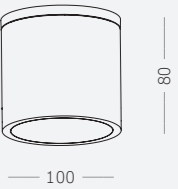

9.

10.

7.
SL9006.402.01
черный

8.
SL9006.702.01
серый

GX53
9 W

9.
SL9010.412.01
черный

10.
SL9010.712.01
черный

GU10
50 W