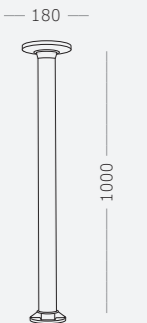

Материал корпуса - алюминий.
LED-источник света.
Гарантия 3 года.

1.

2.

1.
SL087.401.01
черный

LED x 12 W
4000 K 800 lm
>80 RA
360°

2.
SL087.415.01
черный

LED x 12 W
4000 K 650 lm
>80 RA
130°

ANSA