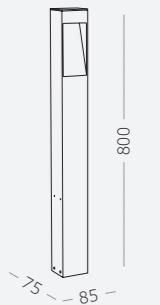

Материал корпуса - алюминий.
LED-источник света.
Гарантия 5 лет.

1.

2.

3.

1.
SL9522.605.02
КОРТЕНОВЫЙ
●
LED x 7 W
2700 K 107 lm
>90 RA
90°

2.
SL9522.615.02
КОРТЕНОВЫЙ
●
LED x 7 W
2700 K 107 lm
>90 RA
90°

3.
SL9522.625.02
КОРТЕНОВЫЙ
●
LED x 7 W
2700 K 107 lm
>90 RA
90°