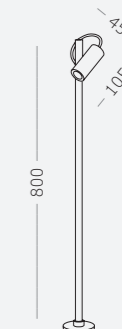

Материал корпуса - алюминий.
LED-источник света.
Гарантия 3 года.

1.

2.

1.
SL9524.405.01
черный

LED x 12 W
2700 K 680 lm
>90 RA
110°

2.
SL9524.415.01
черный

LED x 12 W
2700 K 680 lm
>90 RA
110°

POLER

Материал корпуса - алюминий.
LED-источник света.
Гарантия 3 года.

1.

2.

1.
SL9525.405.01
черный

LED x 6 W
2700 K 420 lm
>90 RA
48°

2.
SL9525.405.02
черный

LED x 6 W x 2
2700 K 870 lm
>90 RA
48°

GLARE