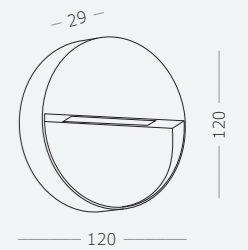

1.

1.
SL9537.401.14
черный
●
LED x 1,5 W
3000 K 156 lm
>80 RA
60°