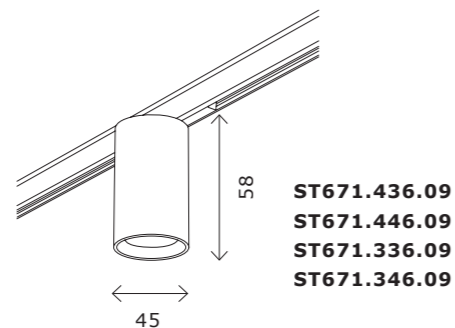

ST671.436.09
ST671.446.09
ST671.336.09
ST671.346.09

артикул	мощность, W	световой поток, LM	цветовая температура, K	коэфф. цветопередачи, RA	угол рассеивания, °
■ ST671.436.05	led × 5	340	3000	90	36
■ ST671.446.05	led × 5	340	4000	90	36
■ ST671.336.05	led × 5	340	3000	90	36
■ ST671.346.05	led × 5	340	4000	90	36
■ ST671.436.09	led × 9	500	3000	90	36
■ ST671.446.09	led × 9	500	4000	90	36
■ ST671.336.09	led × 9	500	3000	90	36
■ ST671.346.09	led × 9	500	4000	90	36