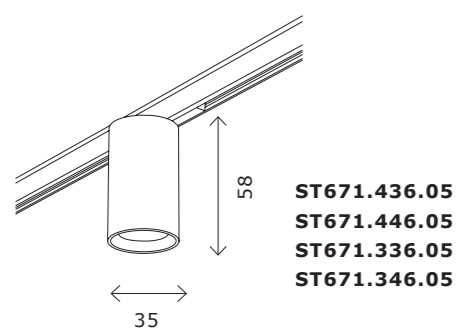

ST671

ST671.436.05
ST671.446.05
ST671.336.05
ST671.346.05