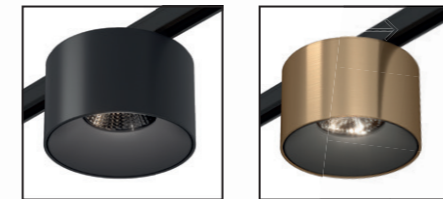

Магнитная трековая система SUPER5

Самая тонкая магнитная трековая система для общего освещения, которая позволит реализовать ваши смелые идеи.

Встраиваемый и накладной монтаж, радиусные углы-соединители, ассортимент светильников в двух цветах (черный и латунь) для создания уникальных, современных и минималистичных интерьеров.

Индекс цветопередачи CRI 90.

24V

Безопасное напряжение
в шинопроводе - 24В.

Ширина видимой части
шинопровода - 5 мм.

Большой ассортимент светильников
в двух цветовых решениях: черный
и латунь.

Два новых типа драйверов: