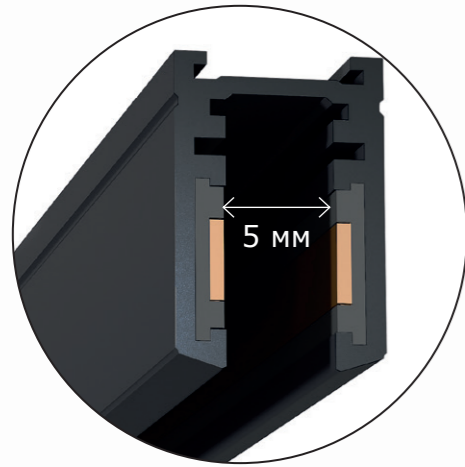

Индекс цветопередачи CRI 90.

24V

Безопасное напряжение
в шинопроводе - 24В.

Ширина видимой части
шинопровода - 5 мм.

Большой ассортимент светильников
в двух цветовых решениях: черный
и латунь.