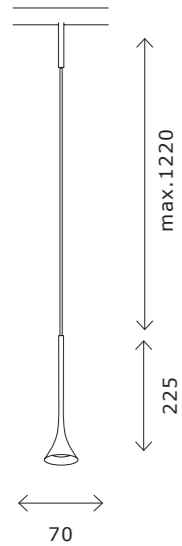

ST688

ST688.436.05
ST688.446.05

артикул	мощность, W	световой поток, LM	цветовая температура, K	коэфф. цвето-передачи, RA	угол рассеивания, °
■ ST688.436.05	led × 5	350	3000	90	40
■ ST688.446.05	led × 5	350	4000	90	40