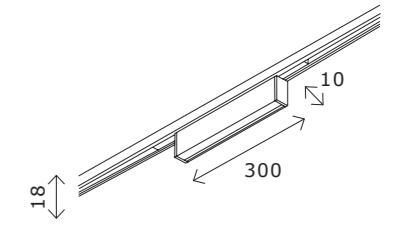

ST665

ST665.436.08
ST665.446.08