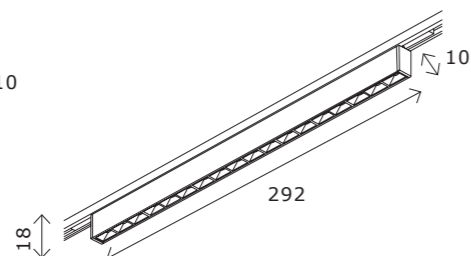

ST666.436.15
ST666.446.15