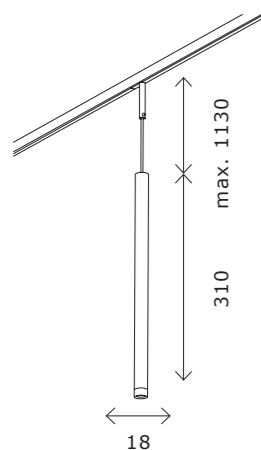

ST672

ST672.433.03
ST672.443.03

артикул	мощность, W	световой поток, LM	цветовая температура, K	коэфф. цвето-передачи, RA	угол рассеивания, °
■ ST672.433.03	led × 3	100	3000	90	36
■ ST672.443.03	led × 3	100	4000	90	36