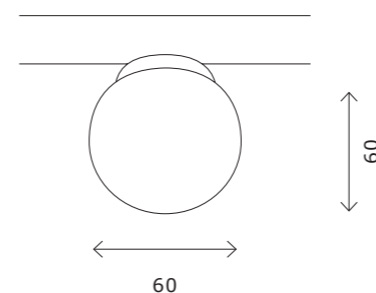

ST687

ST687.536.03
ST687.546.03

артикул	мощность, W	световой поток, LM	цветовая температура, K	коэфф. цвето-передачи, RA	угол рассеивания, °
■ ST687.536.03	led × 3	100	3000	90	360
■ ST687.546.03	led × 3	100	4000	90	360