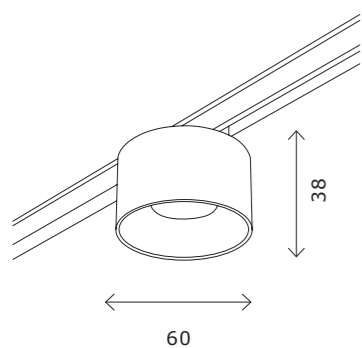

ST669

ST669.436.05
ST669.446.05
ST669.336.05
ST669.346.05

артикул	мощность, W	световой поток, LM	цветовая температура, K	коэфф. цвето-передачи, RA	угол рассеивания, °
■ ST669.436.05	led × 5	350	3000	90	36
■ ST669.446.05	led × 5	350	4000	90	36
■ ST669.336.05	led × 5	350	3000	90	36
■ ST669.346.05	led × 5	350	4000	90	36