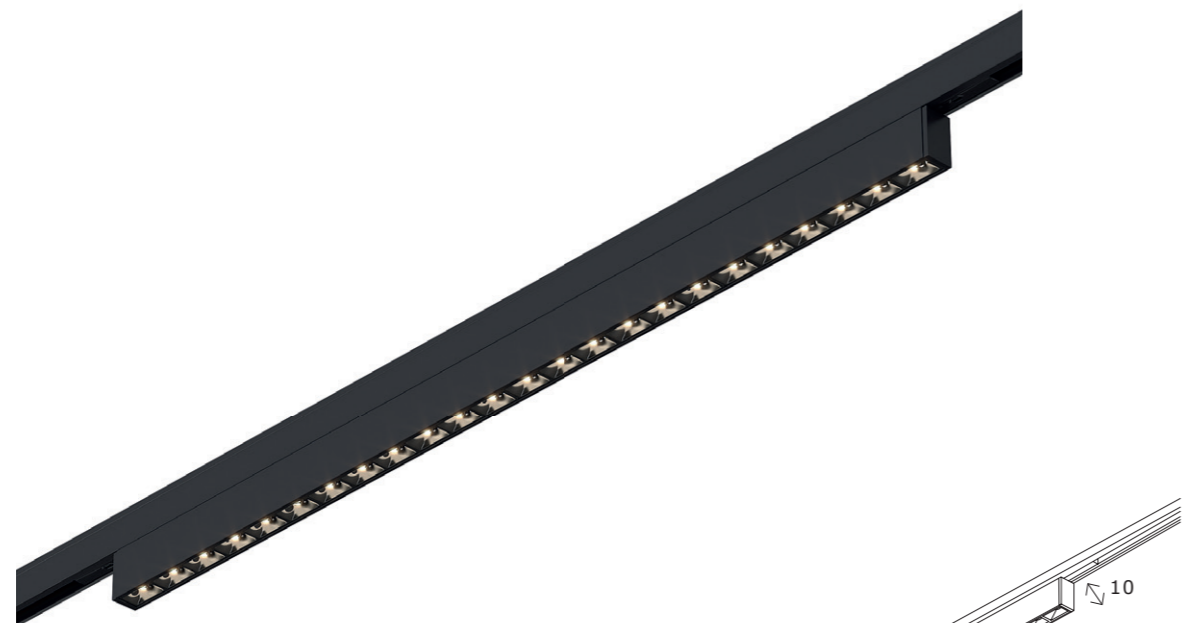

ST666

ST666.436.10
ST666.446.10