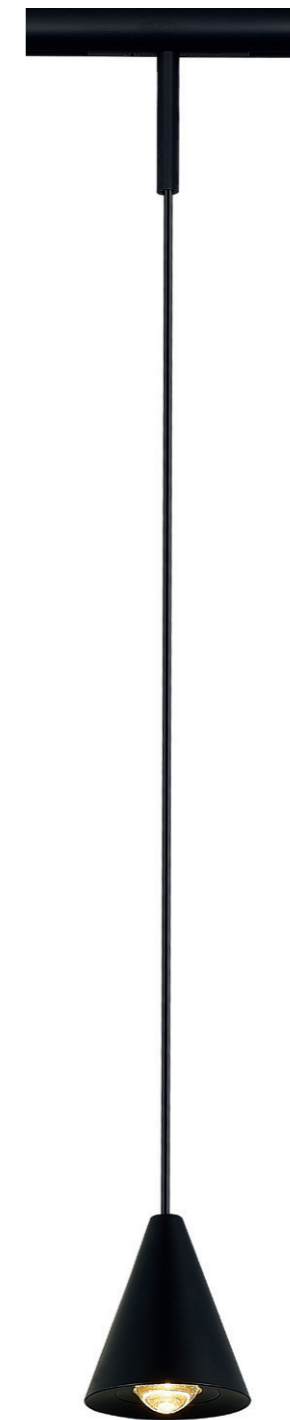

ST689

ST689.436.05
ST689.446.05

артикул	мощность, W	световой поток, LM	цветовая температура, K	коэфф. цвето-передачи, RA	угол рассеивания, °
■ ST689.436.05	led × 5	240	3000	90	40
■ ST689.446.05	led × 5	240	4000	90	40