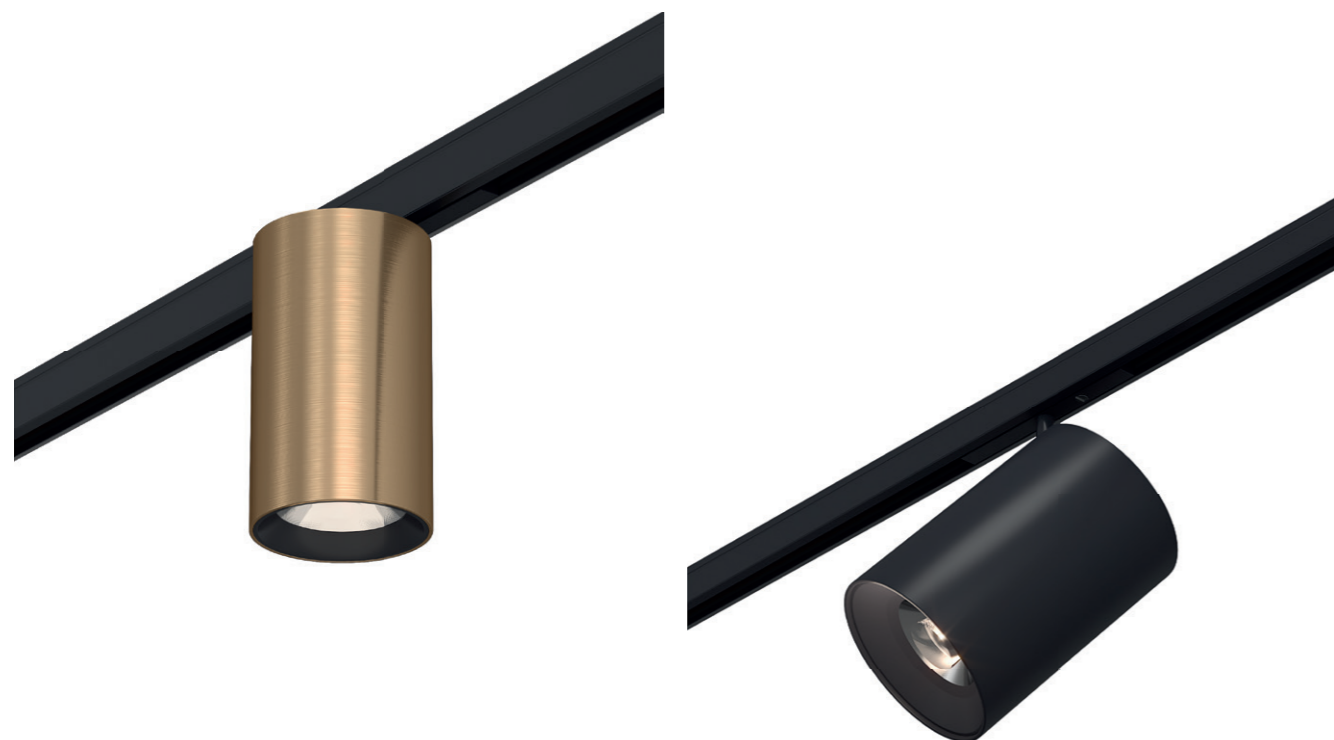

ST671

ST671.436.05
ST671.446.05
ST671.336.05
ST671.346.05