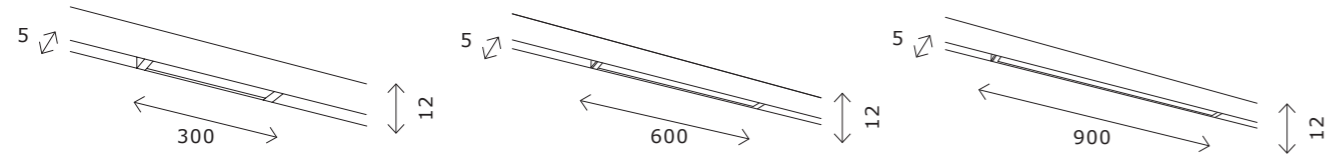

ST667

ST667.436.05
ST667.446.05

ST667.436.10
ST667.446.10

ST667.436.15
ST667.446.15

артикул	мощность, W	световой поток, LM	цветовая температура, K	коэфф. цвето-передачи, RA	угол рассеивания, °
ST667.436.05	led × 5	360	3000	90	100
ST667.446.05	led × 5	360	4000	90	100
ST667.436.10	led × 10	710	3000	90	100
ST667.446.10	led × 10	710	4000	90	100
ST667.436.15	led × 15	1060	3000	90	100
ST667.446.15	led × 15	1060	4000	90	100