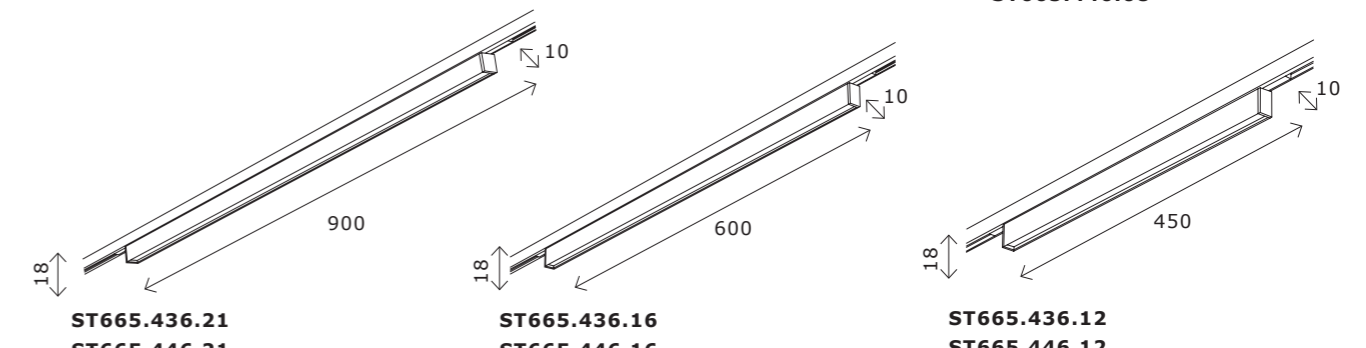

ST665.436.21
ST665.446.21

ST665.436.16
ST665.446.16

ST665.436.12
ST665.446.12

артикул	мощность, W	световой поток, LM	цветовая температура, K	коэфф. цвето-передачи, RA	угол рассеивания, °
ST665.436.08	led × 8	250	3000	90	100
ST665.446.08	led × 8	250	4000	90	100
ST665.436.12	led × 12	320	3000	90	100
ST665.446.12	led × 12	320	4000	90	100
ST665.436.16	led × 16	720	3000	90	100
ST665.446.16	led × 16	720	4000	90	100
ST665.436.21	led × 21	800	3000	90	100
ST665.446.21	led × 21	800	4000	90	100