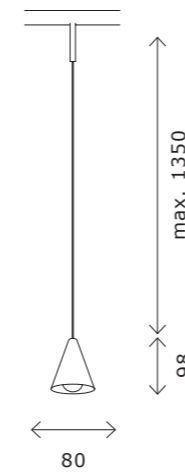

ST689

ST689.436.05
ST689.446.05

артикул	мощность, W	световой поток, LM	цветовая температура, K	коэфф. цвето-передачи, RA	угол рассеивания, °
■ ST689.436.05	led × 5	240	3000	90	40
■ ST689.446.05	led × 5	240	4000	90	40