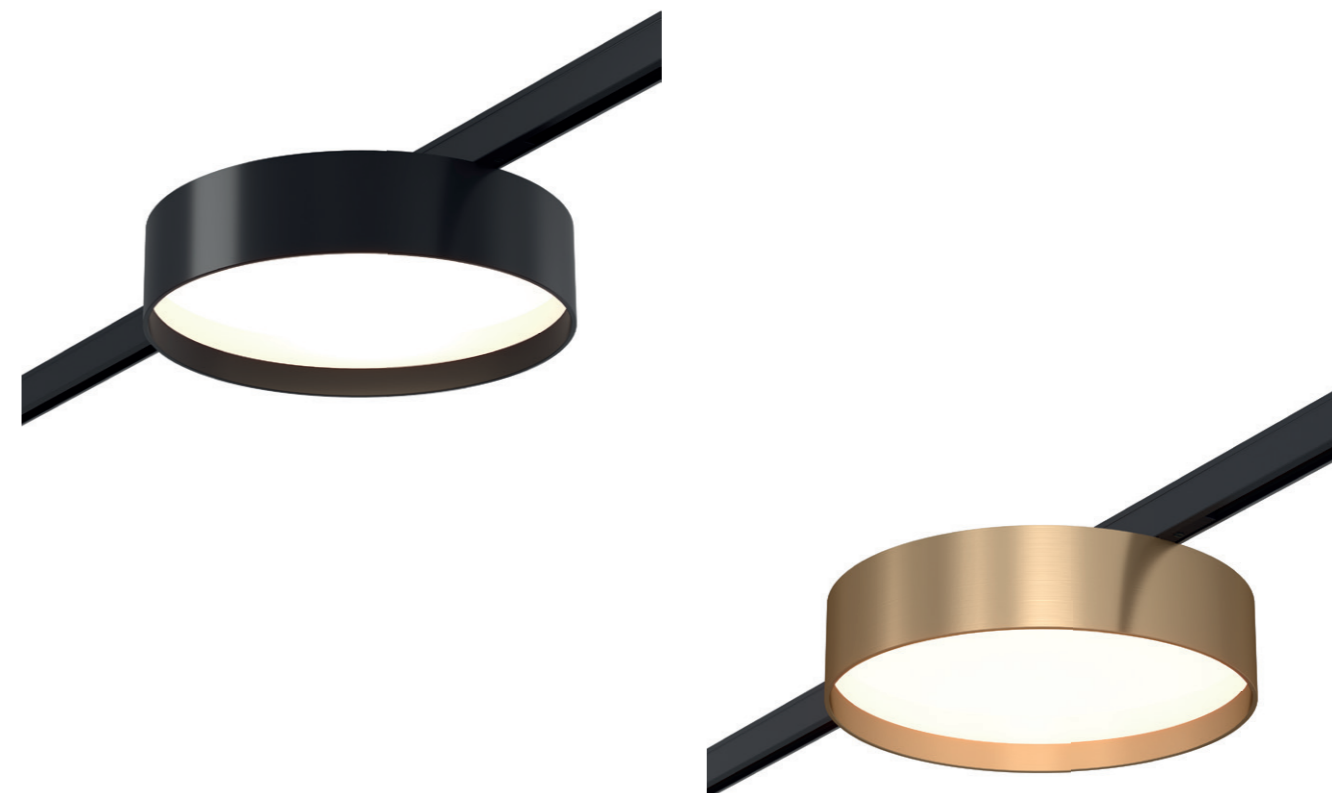

ST670

ST670.436.12
ST670.446.12
ST670.336.12
ST670.346.12

артикул	мощность, W	световой поток, LM	цветовая температура, K	коэфф. цветопередачи, RA	угол рассеивания, °
■ ST670.436.12	led × 12	500	3000	90	100
■ ST670.446.12	led × 12	500	4000	90	100
■ ST670.336.12	led × 12	500	3000	90	100
■ ST670.346.12	led × 12	500	4000	90	100