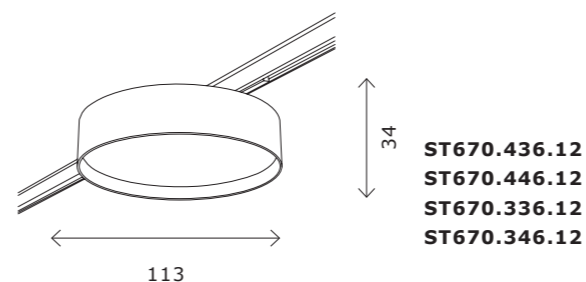

ST670

ST670.436.12
ST670.446.12
ST670.336.12
ST670.346.12

артикул	мощность, W	световой поток, LM	цветовая температура, K	коэфф. цветопередачи, RA	угол рассеивания, °
■ ST670.436.12	led × 12	500	3000	90	100
■ ST670.446.12	led × 12	500	4000	90	100
■ ST670.336.12	led × 12	500	3000	90	100
■ ST670.346.12	led × 12	500	4000	90	100