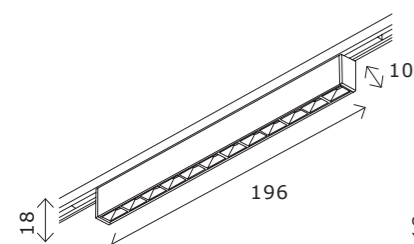

ST666

ST666.436.10
ST666.446.10