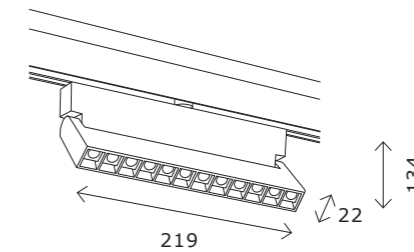

ST362.436.12
ST362.446.12
ST362.536.12
ST362.546.12

артикул	мощность, W	световой поток, LM	цветовая температура, K	коэфф. цвето-передачи, RA	угол рассеивания, °
■ ST362.436.06	led × 6	532	3000	>90	36
■ ST362.436.12	led × 12	1009	3000	>90	36
■ ST362.446.06	led × 6	532	4000	>90	36
■ ST362.446.12	led × 12	1009	4000	>90	36
□ ST362.536.06	led × 6	532	3000	>90	36
□ ST362.536.12	led × 12	1009	3000	>90	36
□ ST362.546.06	led × 6	532	4000	>90	36
□ ST362.546.12	led × 12	1009	4000	>90	36