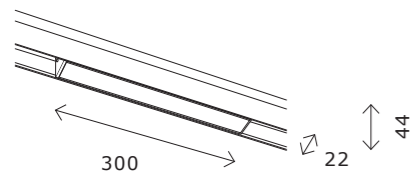

ST370 AROUND

ST370.406.12
ST370.506.12