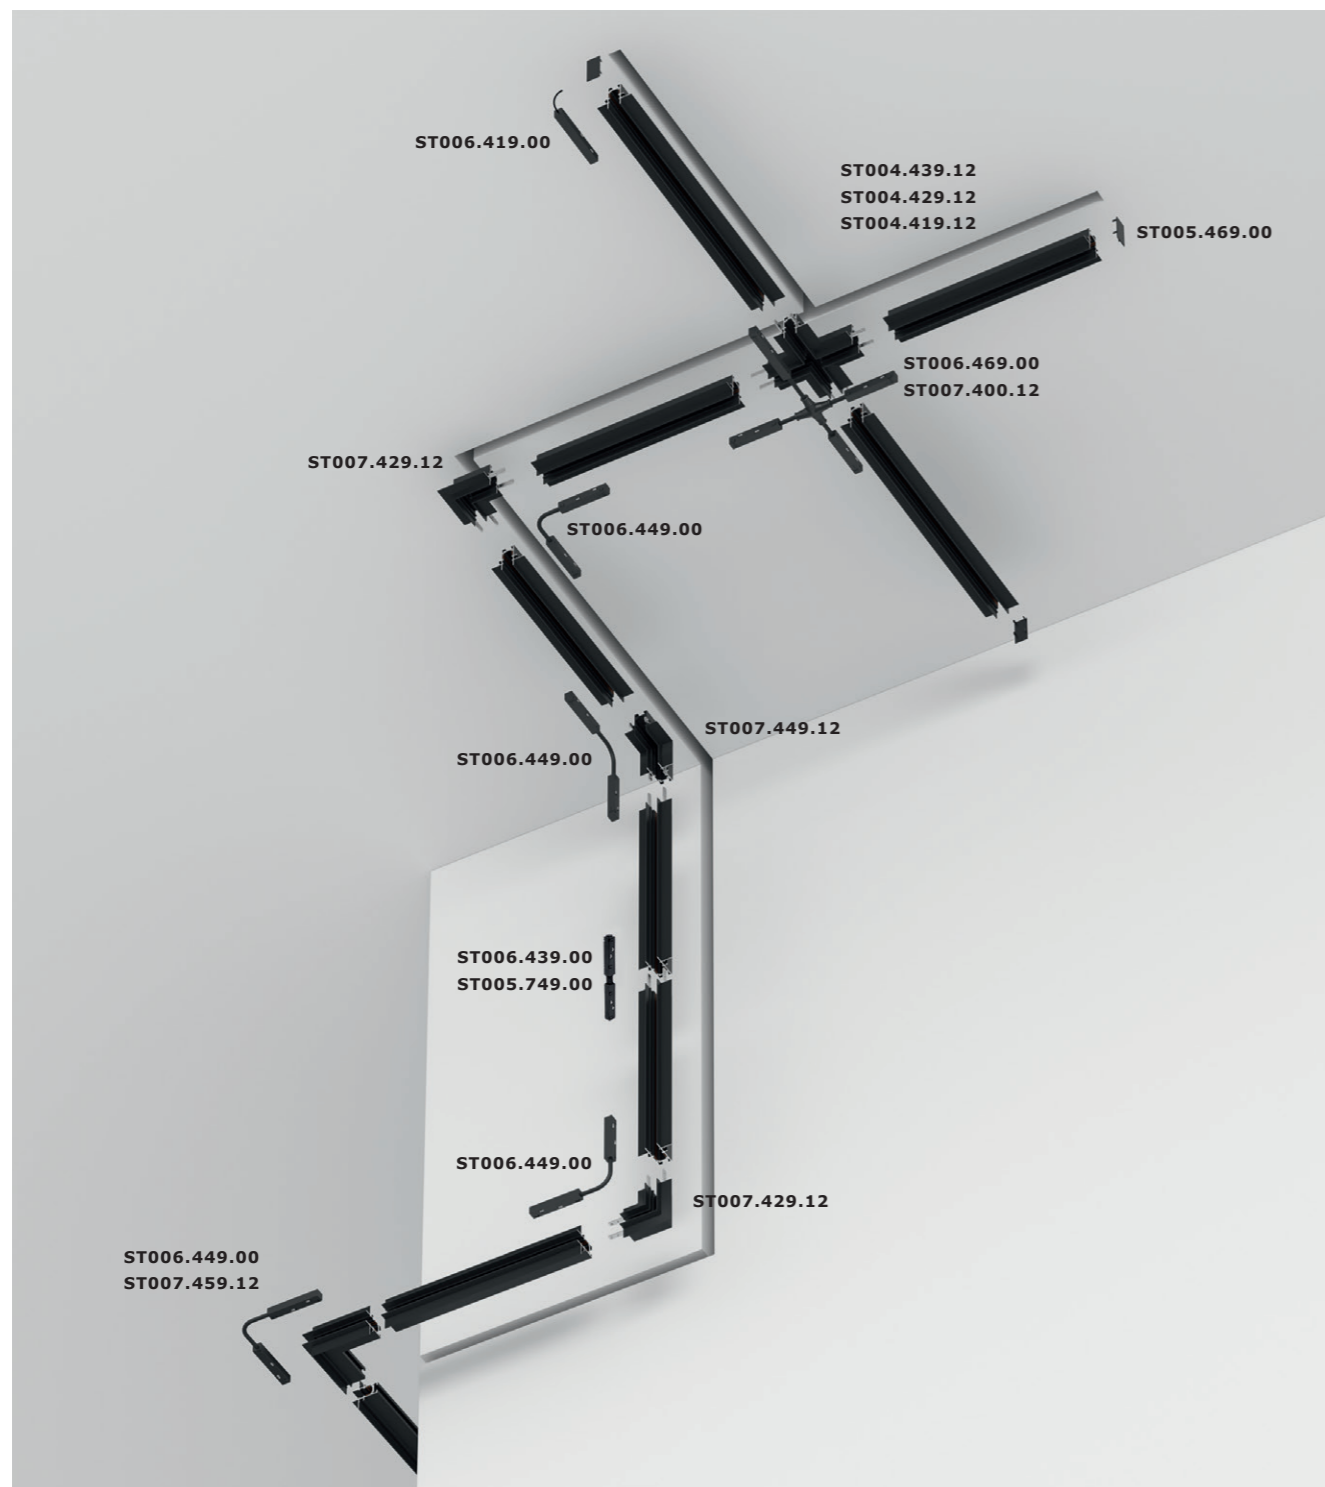

Встраиваемый шинопровод и комплектующие

Схема сборки для встраиваемого шинопровода

ST004.419.12
■ **черный**
ST004.519.12
□ **белый**
шинопровод магнитный встраиваемый под ГКЛ 12.5мм L1000 × W63 × H47MM
комплект: торцевые заглушки -2 шт. лицевая заглушка -1 шт.

ST004.429.12
■ **черный**
ST004.529.12
□ **белый**
шинопровод магнитный встраиваемый под ГКЛ 12.5мм L2000 × W63 × H47MM
комплект: торцевые заглушки -2шт. лицевая заглушка -1 шт.

ST004.439.12
■ **черный**
ST004.539.12
□ **белый**
шинопровод магнитный встраиваемый под ГКЛ 12.5мм L3000 × W63 × H47MM
комплект: торцевые заглушки -2 шт. лицевая заглушка -1 шт.

ST007.429.12
■ **черный**
ST007.529.12
□ **белый**
коннектор угловой боковой для встраиваемого магнитного шинопровода L100 × W100 × H47MM

ST007.449.12
■ **черный**
ST007.549.12
□ **белый**
коннектор угловой внутренний для встраиваемого магнитного шинопровода L100 × W100 × H47MM

ST007.459.12
■ **черный**
ST007.559.12
□ **белый**
коннектор угловой внешний для встраиваемого магнитного шинопровода L100 × W100 × H47MM

ST007.499.00
■ **черный**
ST007.599.00
□ **белый**
коннектор T-образный для встраиваемого магнитного шинопровода L200 × W132 × H47MM

ST007.400.00
■ **черный**
ST007.500.00
□ **белый**
коннектор X-образный для встраиваемого магнитного шинопровода L200 × W201 × H47MM

ST005.469.00
■ **черный**
заглушка к магнитному шинопроводу (2 шт.) L27 × W51 × H5MM

ST005.749.00
■ **стальной**
прямой соединитель для встраиваемого магнитного шинопровода (2 шт.) L70 × W10 × H2MM

Управление AROUND

ST015.400.99
■ **черный**
ST015.500.99
□ **белый**
панель управления BLE L86 × W86 × H13MM

ST015.400.98
■ **черный**
ST015.500.98
□ **белый**
пульт управления BLE L150 × W38 × H13MM

ST015.500.97
□ **белый**
конвертер Wi-Fi L64 × W64 × H13MM