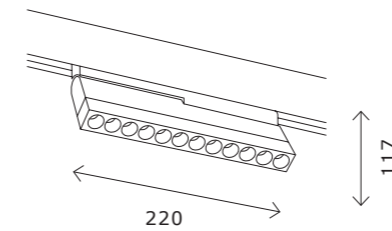

ST805

ST805.236.12
ST805.246.12
ST805.436.12
ST805.446.12
ST805.536.12
ST805.546.12

артикул	мощность, W	световой поток, LM	цветовая температура, K	коэфф. цвето-передачи, RA	угол рассеивания, °
■ ST805.236.12	led × 12	800	3000	>90	36
■ ST805.246.12	led × 12	800	4000	>90	36
■ ST805.436.12	led × 12	800	3000	>90	36
■ ST805.446.12	led × 12	800	4000	>90	36
□ ST805.536.12	led × 12	800	3000	>90	36
□ ST805.546.12	led × 12	800	4000	>90	36