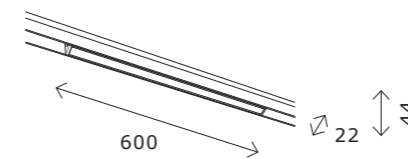

ST360.436.20
ST360.446.20
ST360.536.20
ST360.546.20