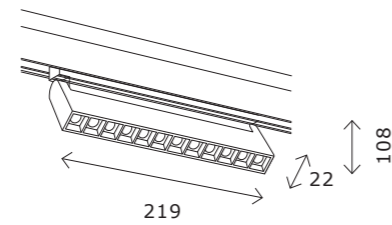

ST364

ST364.436.06
ST364.446.06
ST364.536.06
ST364.546.06

ST364.436.12
ST364.446.12
ST364.536.12
ST364.546.12

артикул	мощность, W	световой поток, LM	цветовая температура, K	коэфф. цвето-передачи, RA	угол рассеивания, °
■ ST364.436.06	led × 6	532	3000	>90	36
■ ST364.436.12	led × 12	1009	3000	>90	36
■ ST364.446.06	led × 6	532	4000	>90	36
■ ST364.446.12	led × 12	1009	4000	>90	36
□ ST364.536.06	led × 6	532	3000	>90	36
□ ST364.536.12	led × 12	1009	3000	>90	36
□ ST364.546.06	led × 6	532	4000	>90	36
□ ST364.546.12	led × 12	1009	4000	>90	36