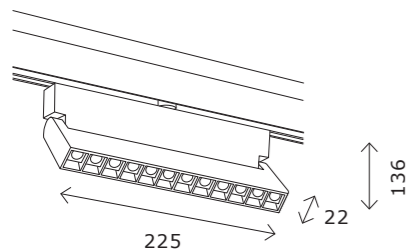

ST372 AROUND

ST372.406.12
ST372.506.12

артикул	мощность, W	световой поток, LM	цветовая температура, K	коэфф. цвето-передачи, RA	угол рассеивания, °
■ ST372.406.12	led × 12	1080	2700-6500	90	36
□ ST372.506.12	led × 12	1080	2700-6500	90	36