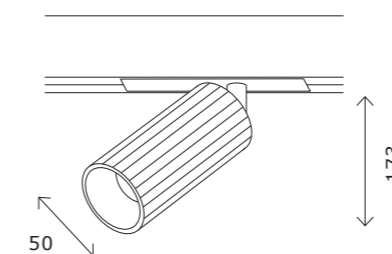

ST807

ST807.236.12
ST807.246.12
ST807.436.12
ST807.446.12

артикул	мощность, W	световой поток, LM	цветовая температура, K	коэфф. цвето-передачи, RA	угол рассеивания, °
■ ST807.236.12	led × 12	700	3000	>90	36
■ ST807.246.12	led × 12	700	4000	>90	36
■ ST807.436.12	led × 12	700	3000	>90	36
■ ST807.446.12	led × 12	700	4000	>90	36