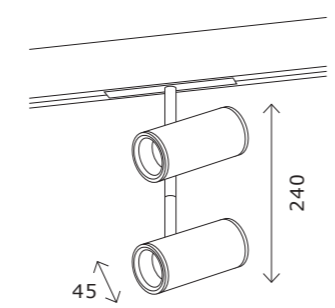

ST808.436.16
ST808.446.16
ST808.236.16
ST808.246.16

артикул	мощность, W	световой поток, LM	цветовая температура, K	коэфф. цвето-передачи, RA	угол рассеивания, °
ST808.236.08	led × 8	550	3000	>90	36
ST808.246.08	led × 8	550	4000	>90	36
ST808.436.08	led × 8	550	3000	>90	36
ST808.446.08	led × 8	550	4000	>90	36
ST808.236.16	led × 16	1100	3000	>90	36
ST808.246.16	led × 16	1100	4000	>90	36
ST808.436.16	led × 16	1100	3000	>90	36
ST808.446.16	led × 16	1100	4000	>90	36