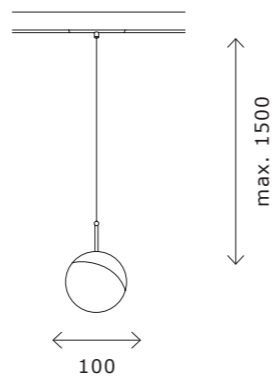

ST681

ST681.436.07
ST681.446.07

артикул	мощность, W	световой поток, LM	цветовая температура, K	коэфф. цвето-передачи, RA	угол рассеивания, °
■ ST681.436.07	led × 7	600	3000	90	120
■ ST681.446.07	led × 7	600	4000	90	120