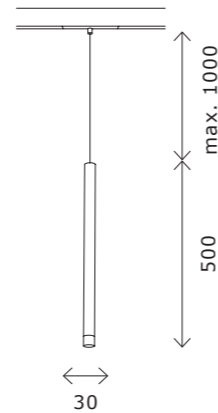

ST683

ST683.436.08
ST683.446.08
ST683.536.08
ST683.546.08
ST683.336.08
ST683.346.08

артикул	мощность, W	световой поток, LM	цветовая температура, K	коэфф. цвето-передачи, RA	угол рассеивания, °
■ ST683.436.08	led × 8	450	3000	>90	36
■ ST683.446.08	led × 8	450	4000	>90	36
□ ST683.536.08	led × 8	450	3000	>90	36
□ ST683.546.08	led × 8	450	4000	>90	36
■ ST683.336.08	led × 8	450	3000	>90	36
■ ST683.346.08	led × 8	450	4000	>90	36