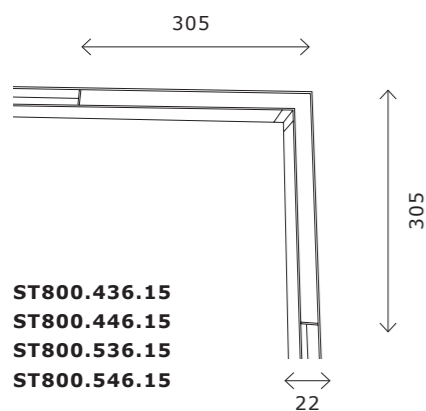

ST800 HORIZONTAL

ST800.436.15
ST800.446.15
ST800.536.15
ST800.546.15