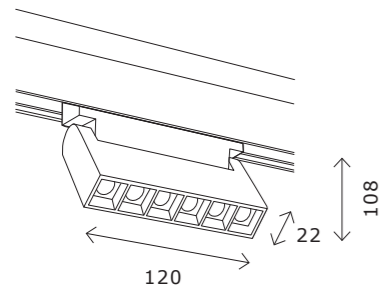

ST364

ST364.436.06
ST364.446.06
ST364.536.06
ST364.546.06

ST364.436.12
ST364.446.12
ST364.536.12
ST364.546.12

артикул	мощность, W	световой поток, LM	цветовая температура, K	коэфф. цвето-передачи, RA	угол рассеивания, °
■ ST364.436.06	led × 6	532	3000	>90	36
■ ST364.436.12	led × 12	1009	3000	>90	36
■ ST364.446.06	led × 6	532	4000	>90	36
■ ST364.446.12	led × 12	1009	4000	>90	36
□ ST364.536.06	led × 6	532	3000	>90	36
□ ST364.536.12	led × 12	1009	3000	>90	36
□ ST364.546.06	led × 6	532	4000	>90	36
□ ST364.546.12	led × 12	1009	4000	>90	36