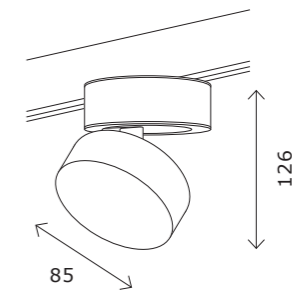

ST809.436.09
ST809.446.09
ST809.536.09
ST809.546.09

артикул	мощность, W	световой поток, LM	цветовая температура, K	коэфф. цвето-передачи, RA	угол рассеивания, °
■ ST809.436.09	led × 9	650	3000	>90	120
■ ST809.446.09	led × 9	650	4000	>90	120
□ ST809.536.09	led × 9	650	3000	>90	120
□ ST809.546.09	led × 9	650	4000	>90	120