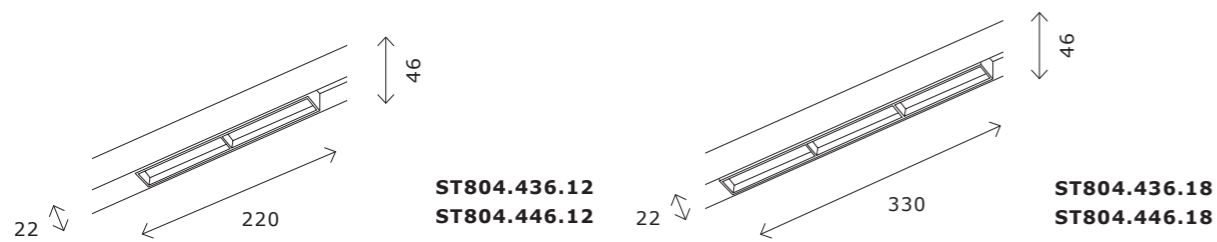

ST804 WALLWASHER

ST804.436.12
ST804.446.12

ST804.436.18
ST804.446.18

артикул	мощность, W	световой поток, LM	цветовая температура, K	коэфф. цвето-передачи, RA	угол рассеивания, °
■ ST804.436.12	led × 12	850	3000	>90	120
■ ST804.446.12	led × 12	850	4000	>90	120
■ ST804.436.18	led × 18	1300	3000	>90	120
■ ST804.446.18	led × 18	1300	4000	>90	120