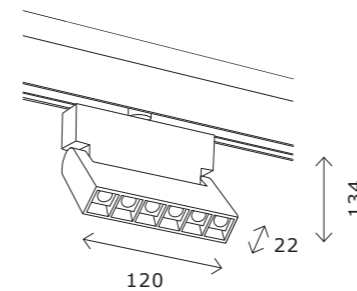

ST362

ST362.436.06
ST362.446.06
ST362.536.06
ST362.546.06