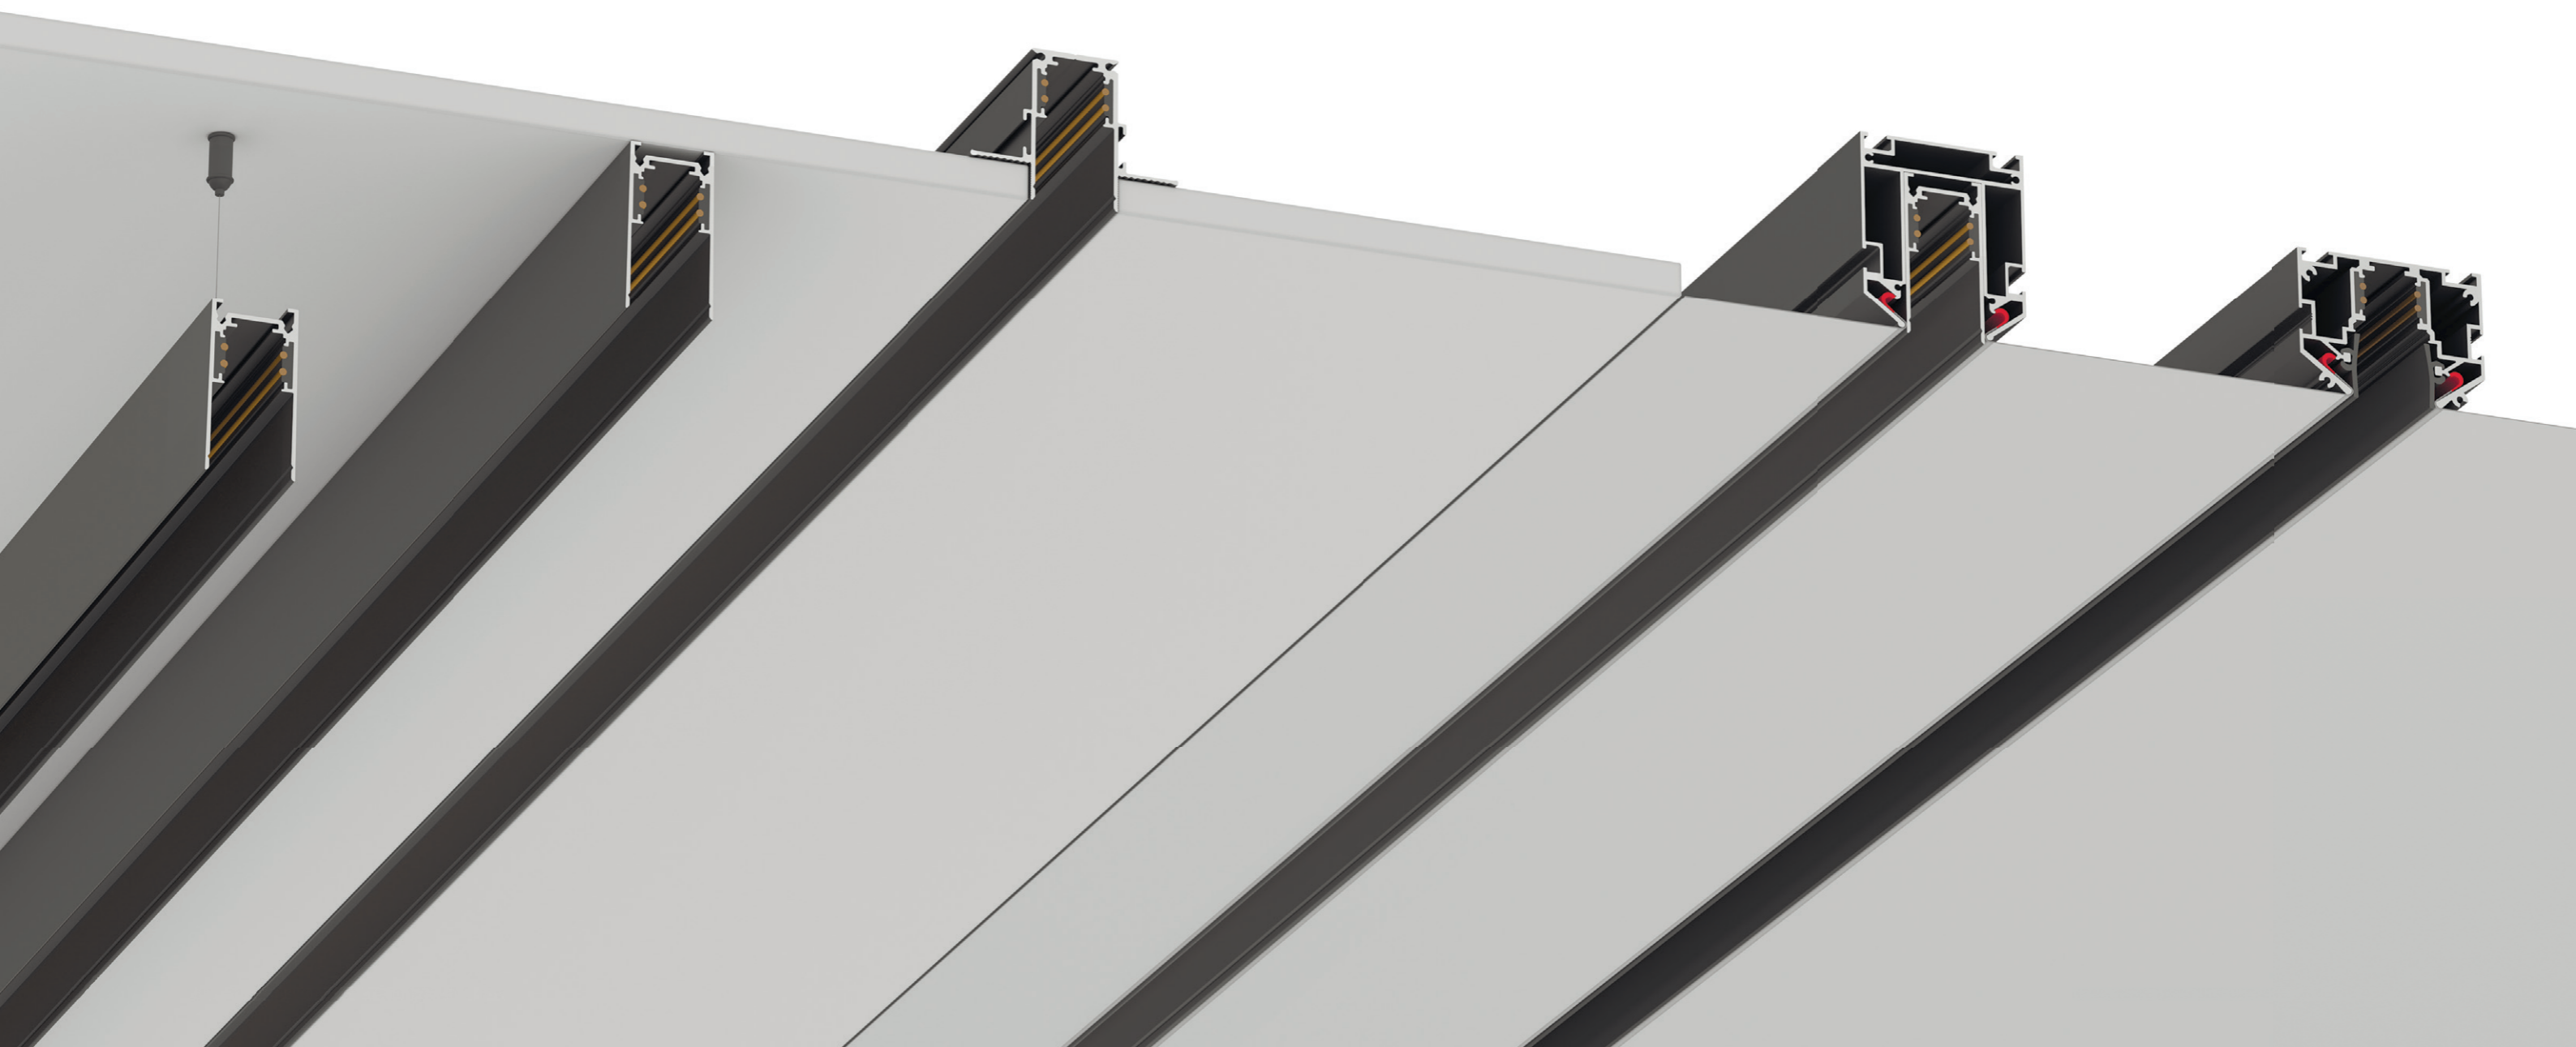

Магнитная трековая система SKYLINE 48V

SKYLINE 48V — это флагманская низковольтная магнитная система от ST LUCE. Самый широкий ассортимент светильников на рынке, позволяющий проектировать освещение любых объектов на одной системе и закрывать практически все потребности современного светодизайна. Система может быть смонтирована в ГКЛ (потолок из гипсокартонных листов)

Типы монтажа

- подвесной
- накладной
- встраиваемый в ГКЛ
- встраиваемый в натяжной ПВХ-потолок
- шинопровод в натяжной ПВХ-потолок

Создание инсталляций любой сложности и длины при помощи различных соединителей и резки шинпровода в любом месте.

QUICK INSTALLATION

Для удобства и скорости монтажа все новые шинпровода магнитной трековой системы Skyline48 оснащены монтажными отверстиями и двумя отверстиями для вывода кабеля.

Новый шинпровод в натяжной ПВХ-потолок.