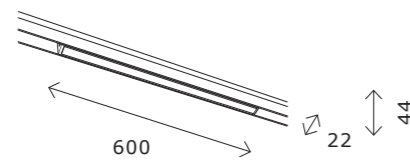

ST370.406.18
ST370.506.18