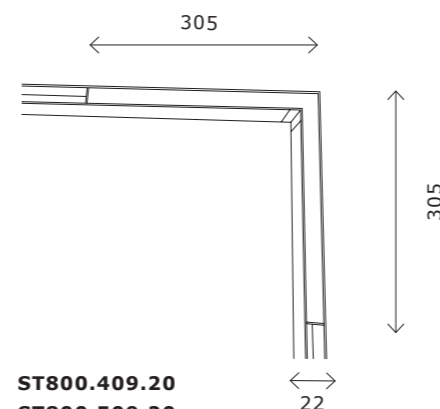

ST800 AROUND

ST800.409.20
ST800.509.20

артикул	мощность, W	световой поток, LM	цветовая температура, K	коэфф. цвето-передачи, RA	угол рассеивания, °
■ ST800.409.20	led × 20	950	2700-6000	>90	120
□ ST800.509.20	led × 20	950	2700-6000	>90	120