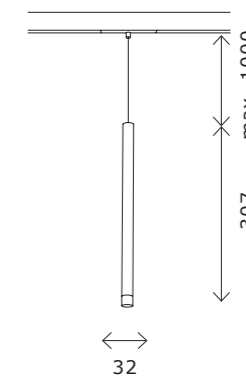

ST682

ST682.436.07
ST682.446.07
ST682.536.07
ST682.546.07
ST682.336.07
ST682.346.07

артикул	мощность, W	световой поток, LM	цветовая температура, K	коэфф. цвето-передачи, RA	угол рассеивания, °
■ ST682.436.07	led × 7	450	3000	>90	36
■ ST682.446.07	led × 7	450	4000	>90	36
□ ST682.536.07	led × 7	450	3000	>90	36
□ ST682.546.07	led × 7	450	4000	>90	36
■ ST682.336.07	led × 7	450	3000	>90	36
■ ST682.346.07	led × 7	450	4000	>90	36