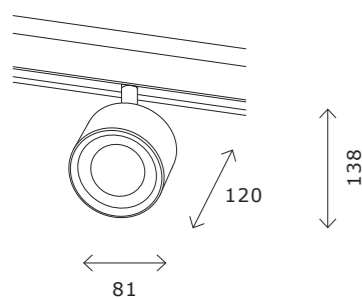

ST353

ST353.436.06
ST353.446.06

артикул	мощность, W	световой поток, LM	цветовая температура, K	коэфф. цвето-передачи, RA	угол рассеивания, °
■ ST353.436.06	led × 6	560	3000	>90	36
■ ST353.446.06	led × 6	560	4000	>90	36