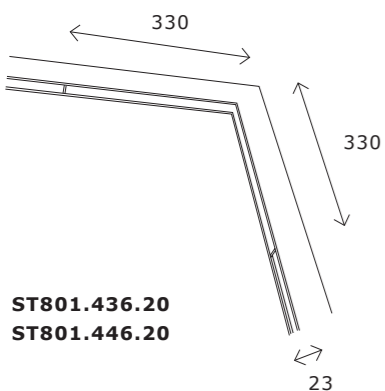

ST801 VERTICAL

ST801.436.20
ST801.446.20