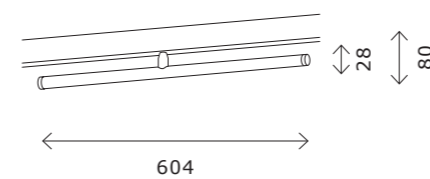

ST803

ST803.436.10
ST803.446.10

артикул	мощность, W	световой поток, LM	цветовая температура, K	коэфф. цвето-передачи, RA	угол рассеивания, °
■ ST803.436.10	led × 10	1100	3000	>90	120
■ ST803.446.10	led × 10	1100	4000	>90	120