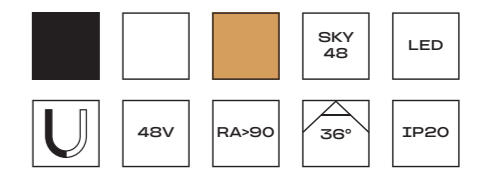

ST808

ST808.236.08
ST808.246.08
ST808.436.08
ST808.446.08