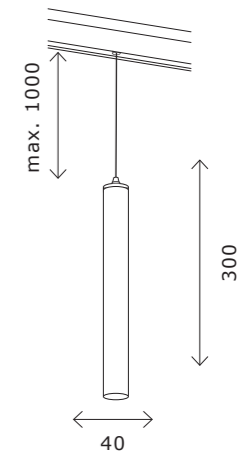

ST377 AROUND

ST377.403.07
ST377.503.07

артикул	мощность, W	световой поток, LM	цветовая температура, K	коэфф. цвето-передачи, RA	угол рассеивания, °
■ ST377.403.07	led × 7	630	2700-6500	90	36
□ ST377.503.07	led × 7	630	2700-6500	90	36