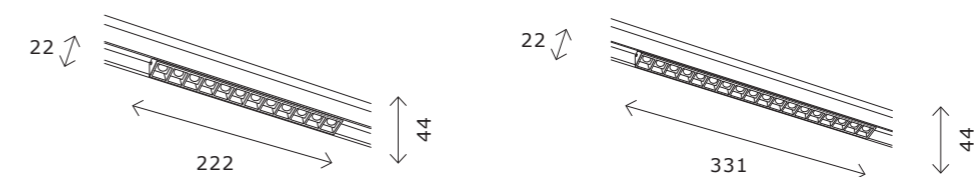

ST371 AROUND

ST371.406.12
ST371.506.12

ST371.406.18
ST371.506.18

артикул	мощность, W	световой поток, LM	цветовая температура, K	коэфф. цвето-передачи, RA	угол рассеивания, °
■ ST371.406.12	led × 12	1080	2700-6500	90	36
□ ST371.506.12	led × 12	1080	2700-6500	90	36
■ ST371.406.18	led × 18	1620	2700-6500	90	36
□ ST371.506.18	led × 18	1620	2700-6500	90	36