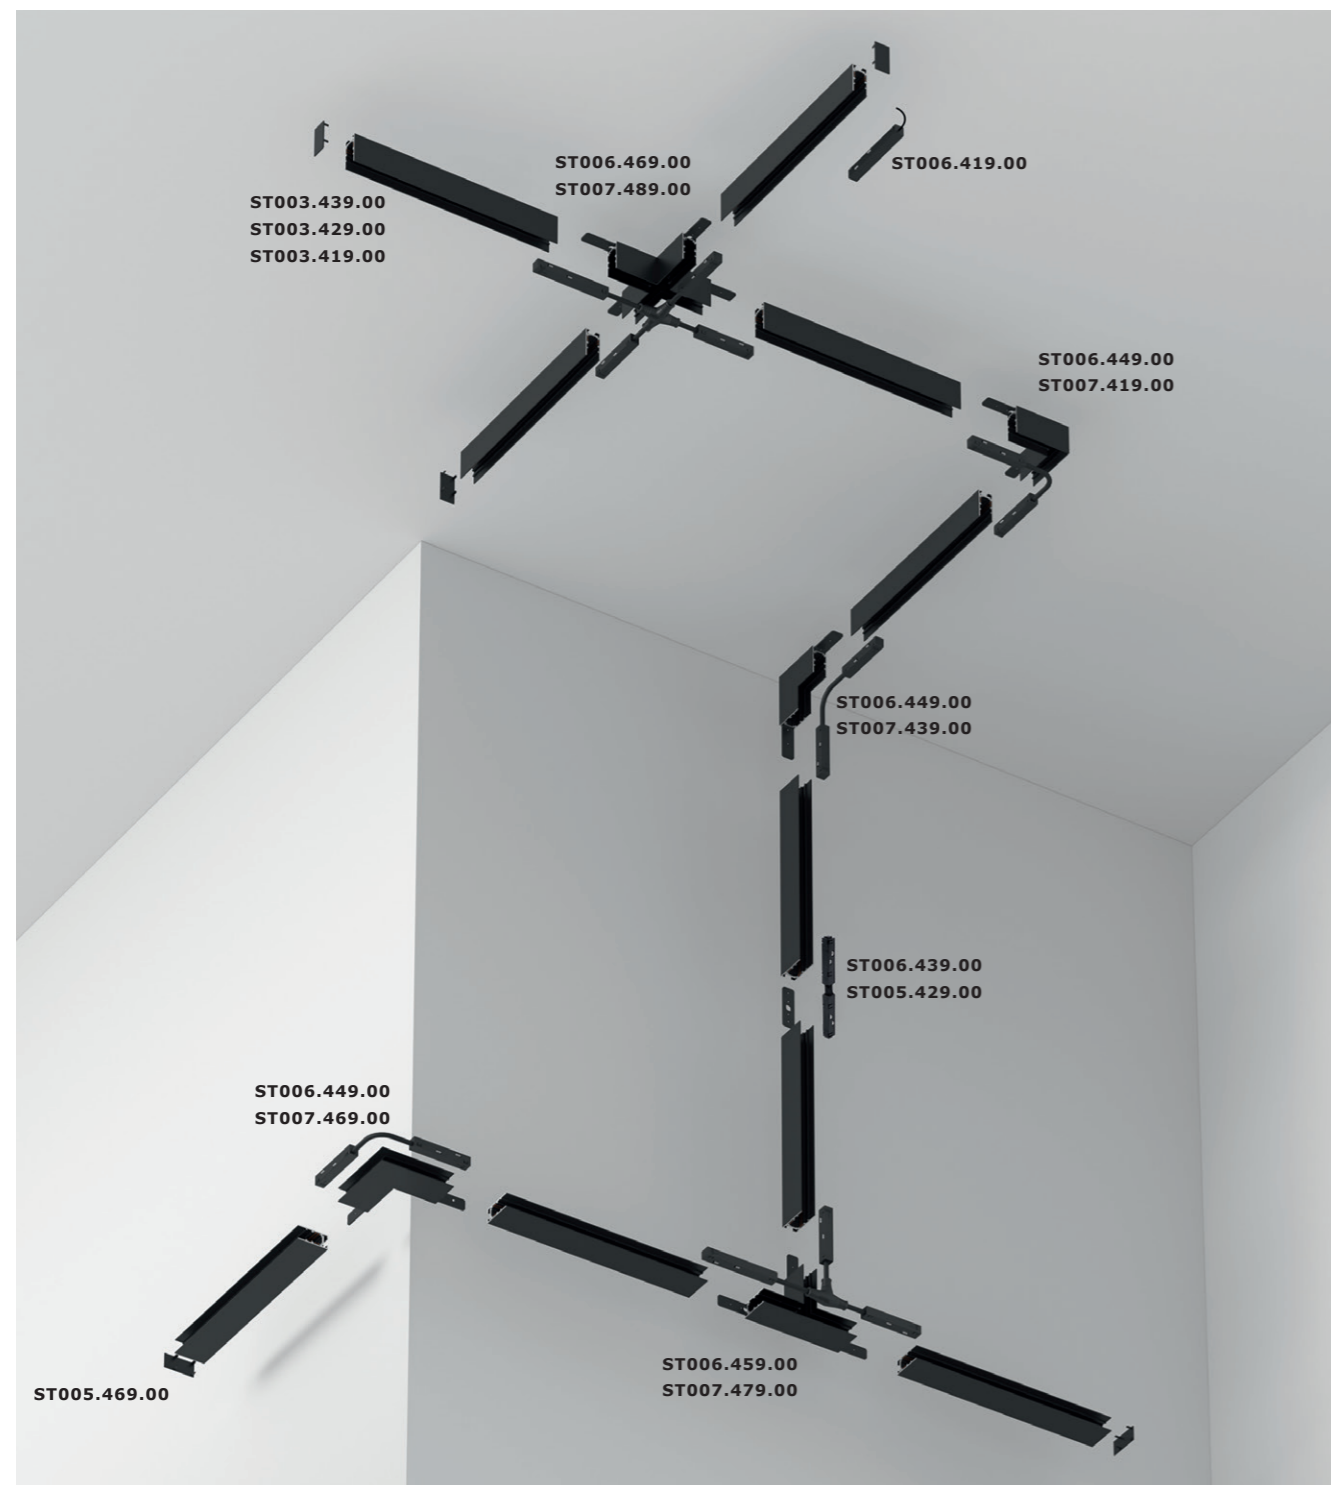

Накладной шинопровод и комплектующие

Схема сборки для накладного шинопровода

ST003.419.00
■ **черный**
ST003.519.00
□ **белый**
шинопровод магнитный накладной
L1000 × W26 × H51 MM
комплект:
торцевые заглушки -2 шт.
лицевая заглушка -1 шт.

ST003.429.00
■ **черный**
ST003.529.00
□ **белый**
шинопровод магнитный накладной
L2000 × W26 × H51 MM
комплект:
торцевые заглушки -2 шт.
лицевая заглушка -1 шт.

ST003.439.00
■ **черный**
ST003.539.00
□ **белый**
шинопровод магнитный накладной
L3000 × W26 × H51 MM
комплект:
торцевые заглушки -2 шт.
лицевая заглушка -1 шт.

ST007.419.00
■ **черный**
ST007.519.00
□ **белый**
коннектор угловой боковой для накладного магнитного шинопровода
L82 × W82 × H51 MM

ST007.439.00
■ **черный**
ST007.539.00
□ **белый**
коннектор угловой внутренний для накладного магнитного шинопровода
L100 × W100 × H27 MM

ST007.469.00
■ **черный**
ST007.569.00
□ **белый**
коннектор угловой внешний для накладного магнитного шинопровода
L100 × W100 × H27 MM

ST007.479.00
■ **черный**
ST007.579.00
□ **белый**
коннектор T-образный для подвесного / накладного магнитного шинопровода
L200 × W113 × H50 MM

ST007.489.00
■ **черный**
ST007.589.00
□ **белый**
коннектор X-образный для подвесного / накладного магнитного шинопровода
L200 × W200 × H50 MM

ST005.469.00
■ **черный**
ST005.569.00
□ **белый**
заглушка к магнитному шинопроводу (2 шт.)
L27 × W51 × H5 MM

ST005.759.00
■ **стальной**
фиксатор для накладного монтажа (2 шт.)
L70 × W27 × H18 MM

ST005.419.00
■ **черный**
ST005.519.00
□ **белый**
тросовый подвес для магнитного шинопровода (2 шт.)
H2000 MM

ST005.429.00
■ **черный**
ST005.529.00
□ **белый**
прямой соединитель для накладного / подвесного магнитного шинопровода
L80 × W23 MM