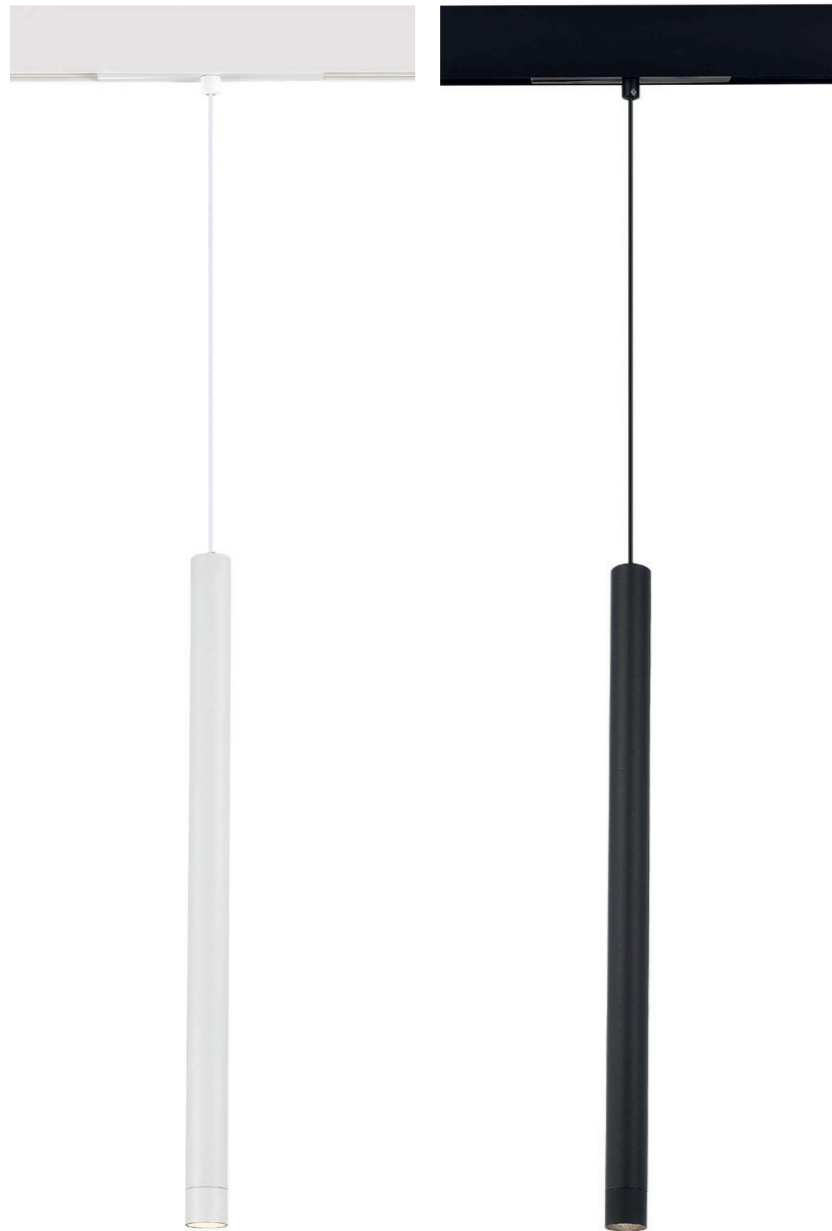

ST683

ST683.436.08
ST683.446.08
ST683.536.08
ST683.546.08
ST683.336.08
ST683.346.08

артикул	мощность, W	световой поток, LM	цветовая температура, K	коэфф. цвето-передачи, RA	угол рассеивания, °
■ ST683.436.08	led × 8	450	3000	>90	36
■ ST683.446.08	led × 8	450	4000	>90	36
□ ST683.536.08	led × 8	450	3000	>90	36
□ ST683.546.08	led × 8	450	4000	>90	36
■ ST683.336.08	led × 8	450	3000	>90	36
■ ST683.346.08	led × 8	450	4000	>90	36