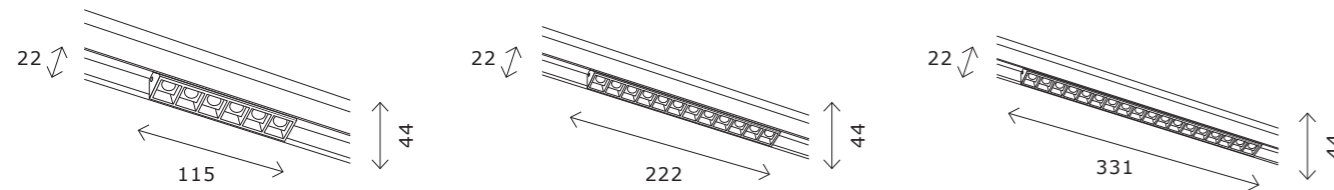

ST361

ST361.436.06
ST361.446.06
ST361.536.06
ST361.546.06

ST361.436.12
ST361.446.12
ST361.536.12
ST361.546.12

ST361.436.18
ST361.446.18
ST361.536.18
ST361.546.18

артикул	мощность, W	световой поток, LM	цветовая температура, K	коэфф. цвето-передачи, RA	угол рассеивания, °
■ ST361.436.06	led × 6	532	3000	>90	36
■ ST361.436.12	led × 12	1009	3000	>90	36
■ ST361.436.18	led × 18	1407	3000	>90	36
■ ST361.446.06	led × 6	532	4000	>90	36
■ ST361.446.12	led × 12	1009	4000	>90	36
■ ST361.446.18	led × 18	1407	4000	>90	36
□ ST361.536.06	led × 6	532	3000	>90	36
□ ST361.536.12	led × 12	1009	3000	>90	36
□ ST361.536.18	led × 18	1407	3000	>90	36
□ ST361.546.06	led × 6	532	4000	>90	36
□ ST361.546.12	led × 12	1009	4000	>90	36
□ ST361.546.18	led × 18	1407	4000	>90	36