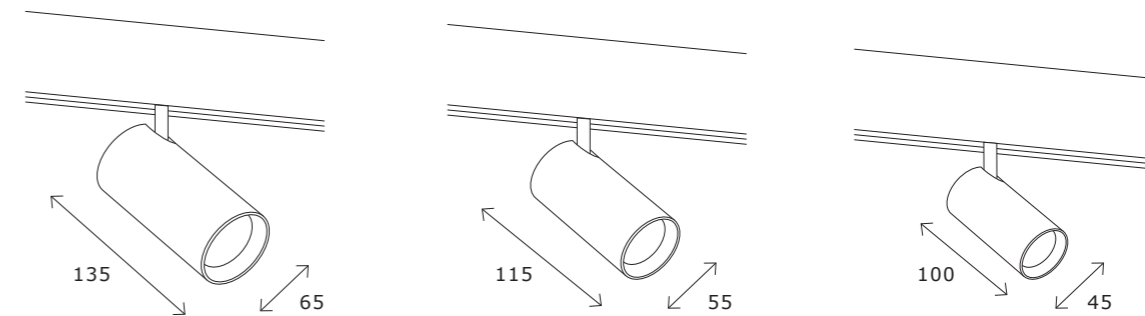

ST375 AROUND

ST375.406.20
ST375.506.20

ST375.406.12
ST375.506.12

ST375.406.07
ST375.506.07

артикул	мощность, W	световой поток, LM	цветовая температура, K	коэфф. цвето-передачи, RA	угол рассеивания, °
■ ST375.406.07	led × 7	630	2700-6000	90	36
■ ST375.406.12	led × 12	1080	2700-6000	90	36
■ ST375.406.20	led × 20	1800	2700-6000	90	36
□ ST375.506.07	led × 7	630	2700-6000	90	36
□ ST375.506.12	led × 12	1080	2700-6000	90	36
□ ST375.506.20	led × 20	1800	2700-6000	90	36