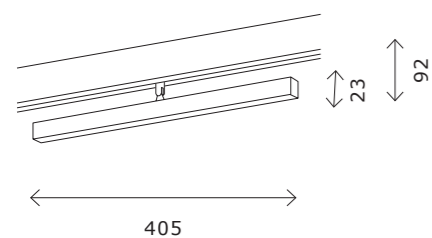

ST802

ST802.436.12
ST802.446.12

артикул	мощность, W	световой поток, LM	цветовая температура, K	коэфф. цвето-передачи, RA	угол рассеивания, °
■ ST802.436.12	led × 12	850	3000	>90	120
■ ST802.446.12	led × 12	850	4000	>90	120