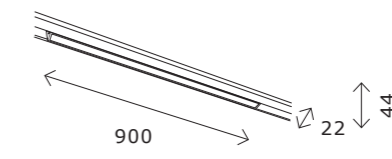

ST360.436.30.2
ST360.446.30.2
ST360.536.30.2
ST360.546.30.2