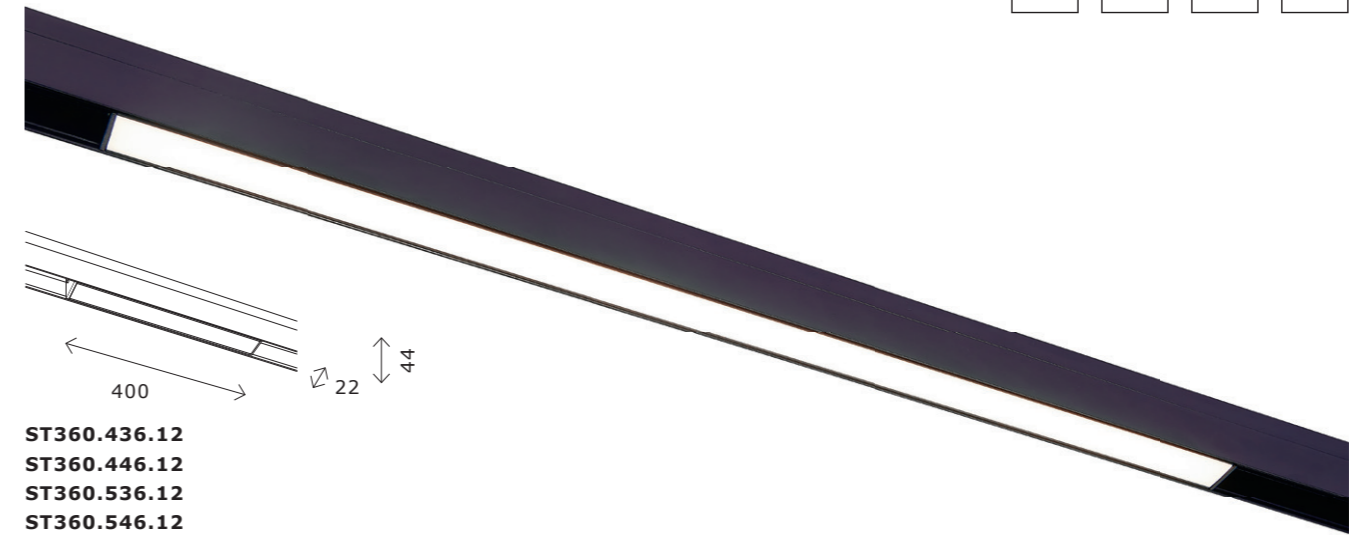

ST360

ST360.436.12
ST360.446.12
ST360.536.12
ST360.546.12

артикул	мощность, W	световой поток, LM	цветовая температура, K	коэфф. цвето-передачи, RA	угол рассеивания, °
■ ST360.436.12	led × 12	780	3000	>90	120
■ ST360.436.20	led × 20	1300	3000	>90	120
■ ST360.436.30.2	led × 30	1950	3000	>90	120
■ ST360.436.40	led × 40	2600	3000	>90	120
■ ST360.446.12	led × 12	780	4000	>90	120
■ ST360.446.20	led × 20	1300	4000	>90	120
■ ST360.446.30.2	led × 30	1950	4000	>90	120
■ ST360.446.40	led × 40	2600	4000	>90	120
□ ST360.536.12	led × 12	780	3000	>90	120
□ ST360.536.20	led × 20	1300	3000	>90	120
□ ST360.536.30.2	led × 30	1950	3000	>90	120
□ ST360.536.40	led × 40	2600	3000	>90	120
□ ST360.546.12	led × 12	780	4000	>90	120
□ ST360.546.20	led × 20	1300	4000	>90	120
□ ST360.546.30.2	led × 30	1950	4000	>90	120
□ ST360.546.40	led × 40	2600	4000	>90	120