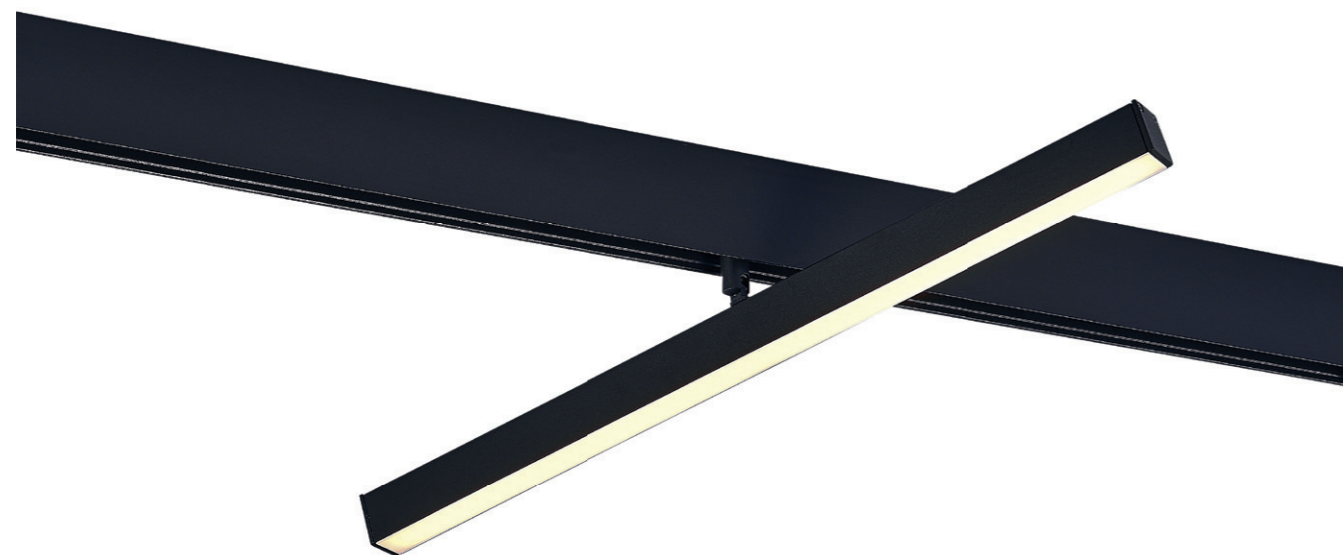

ST802

ST802.436.12
ST802.446.12

артикул	мощность, W	световой поток, LM	цветовая температура, K	коэфф. цвето-передачи, RA	угол рассеивания, °
■ ST802.436.12	led × 12	850	3000	>90	120
■ ST802.446.12	led × 12	850	4000	>90	120