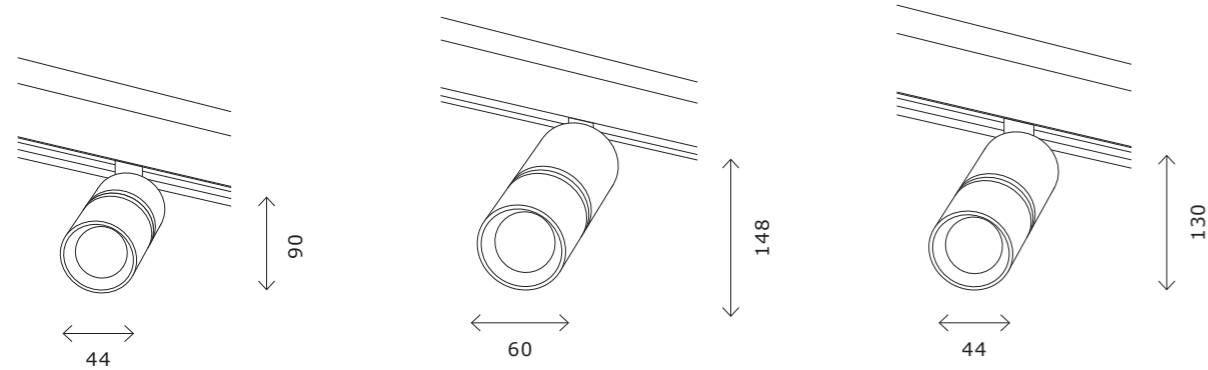

ST365

ST365.436.07 ST365.536.07
ST365.446.07 ST365.546.07

ST365.436.18 ST365.536.18
ST365.446.18 ST365.546.18

ST365.436.12 ST365.536.12
ST365.446.12 ST365.546.12

артикул	мощность, W	световой поток, LM	цветовая температура, K	коэфф. цвето-передачи, RA	угол рассеивания, °
■ ST365.436.07	led × 7	595	3000	>90	36
■ ST365.436.12	led × 12	1020	3000	>90	36
■ ST365.436.18	led × 18	1530	3000	>90	36
■ ST365.446.07	led × 7	595	4000	>90	36
■ ST365.446.12	led × 12	1020	4000	>90	36
■ ST365.446.18	led × 18	1530	4000	>90	36
□ ST365.536.07	led × 7	595	3000	>90	36
□ ST365.536.12	led × 12	1020	3000	>90	36
□ ST365.536.18	led × 18	1530	3000	>90	36
□ ST365.546.07	led × 7	595	4000	>90	36
□ ST365.546.12	led × 12	1020	4000	>90	36
□ ST365.546.18	led × 18	1530	4000	>90	36