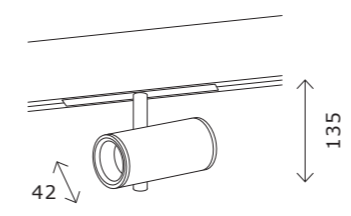

ST808

ST808.236.08
ST808.246.08
ST808.436.08
ST808.446.08