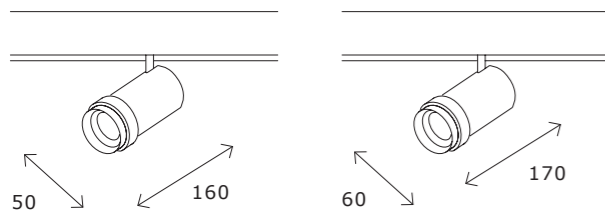

ST357 ZOOM

ST357.436.12
ST357.446.12
ST357.536.12
ST357.546.12

ST357.436.20
ST357.446.20
ST357.536.20
ST357.546.20

артикул	мощность, W	световой поток, LM	цветовая температура, K	коэфф. цвето-передачи, RA	угол рассеивания, °
■ ST357.436.12	led × 12	1080	3000	>90	10-55
■ ST357.446.12	led × 12	1080	4000	>90	10-55
■ ST357.436.20	led × 20	1800	3000	>90	10-55
■ ST357.446.20	led × 20	1800	4000	>90	10-55
□ ST357.536.12	led × 12	1080	3000	>90	10-55
□ ST357.546.12	led × 12	1080	4000	>90	10-55
□ ST357.536.20	led × 20	1800	3000	>90	10-55
□ ST357.546.20	led × 20	1800	4000	>90	10-55