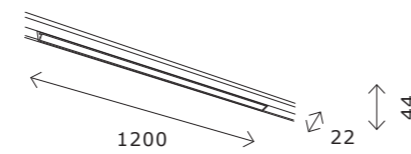

ST370.406.36
ST370.506.36

артикул	мощность, W	световой поток, LM	цветовая температура, K	коэфф. цвето-передачи, RA	угол рассеивания, °
■ ST370.406.12	led × 12	960	2700-6000	>90	120
■ ST370.406.18	led × 18	1440	2700-6000	>90	120
■ ST370.406.36	led × 36	2890	2700-6000	>90	120
□ ST370.506.12	led × 12	960	2700-6000	>90	120
□ ST370.506.18	led × 18	1440	2700-6000	>90	120
□ ST370.506.36	led × 36	2890	2700-6000	>90	120