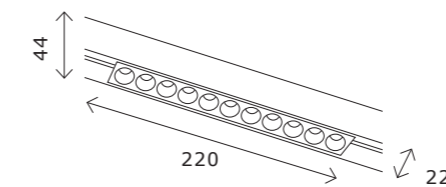

ST806

ST806.436.12
ST806.446.12
ST806.236.12
ST806.246.12
ST806.536.12
ST806.546.12

артикул	мощность, W	световой поток, LM	цветовая температура, K	коэфф. цвето-передачи, RA	угол рассеивания, °
■ ST806.236.12	led × 12	800	3000	>90	36
■ ST806.246.12	led × 12	800	4000	>90	36
■ ST806.436.12	led × 12	800	3000	>90	36
■ ST806.446.12	led × 12	800	4000	>90	36
□ ST806.536.12	led × 12	800	3000	>90	36
□ ST806.546.12	led × 12	800	4000	>90	36