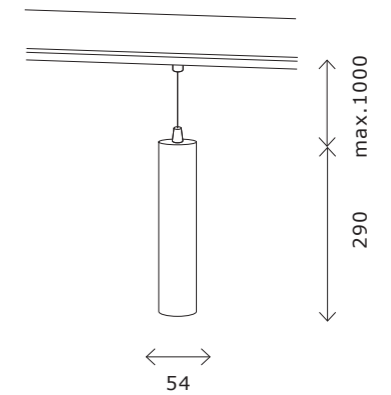

ST507.403.01
ST507.503.01
ST507.303.01