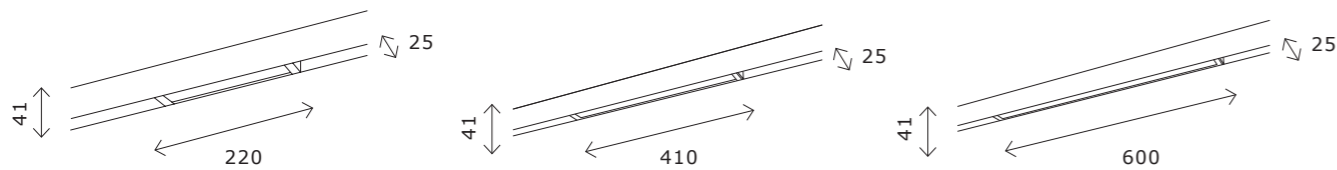

ST657

ST657.436.09
ST657.446.09
ST657.536.09
ST657.546.09

ST657.436.18
ST657.446.18
ST657.536.18
ST657.546.18

ST657.436.27
ST657.446.27
ST657.536.27
ST657.546.27

артикул	мощность, W	световой поток, LM	цветовая температура, K	коэфф. цвето-передачи, RA	угол рассеивания, °
■ ST657.436.09	led × 9	700	3000	>90	120
■ ST657.446.09	led × 9	700	4000	>90	120
□ ST657.536.09	led × 9	700	3000	>90	120
□ ST657.546.09	led × 9	700	4000	>90	120
■ ST657.436.18	led × 18	1470	3000	>90	120
■ ST657.446.18	led × 18	1470	4000	>90	120
□ ST657.536.18	led × 18	1470	3000	>90	120
□ ST657.546.18	led × 18	1470	4000	>90	120
■ ST657.436.27	led × 27	2250	3000	>90	120
■ ST657.446.27	led × 27	2250	4000	>90	120
□ ST657.536.27	led × 27	2250	3000	>90	120
□ ST657.546.27	led × 27	2250	4000	>90	120