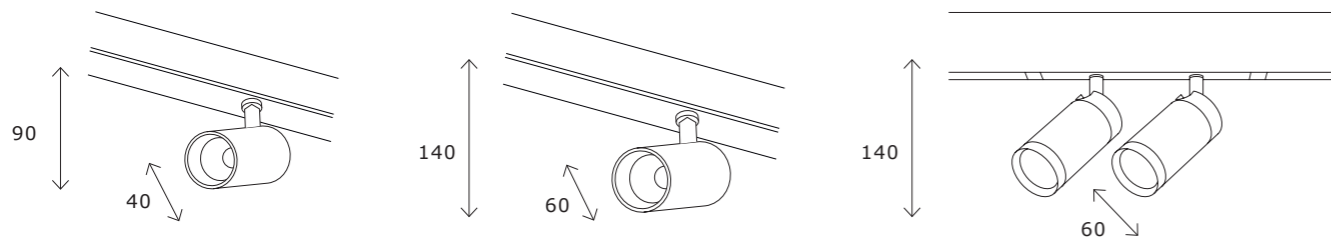

ST660 AROUND

ST660.496.10
ST660.596.10
ST660.296.10

ST660.496.20
ST660.596.20

ST660.486.20
ST660.586.20
ST660.286.20

артикул	мощность, W	световой поток, LM	цветовая температура, K	коэфф. цвето-передачи, RA	угол рассеивания, °
■ ST660.496.10	led × 10	535	2700-6000	>90	36
□ ST660.596.10	led × 10	535	2700-6000	>90	36
■ ST660.296.10	led × 10	535	2700-6000	>90	36
■ ST660.496.20	led × 20	1065	2700-6000	>90	36
□ ST660.596.20	led × 20	1065	2700-6000	>90	36
■ ST660.486.20	led 2 × 9	1440	2700-6000	>90	36
□ ST660.586.20	led 2 × 9	1440	2700-6000	>90	36
■ ST660.286.20	led 2 × 9	1440	2700-6000	>90	36