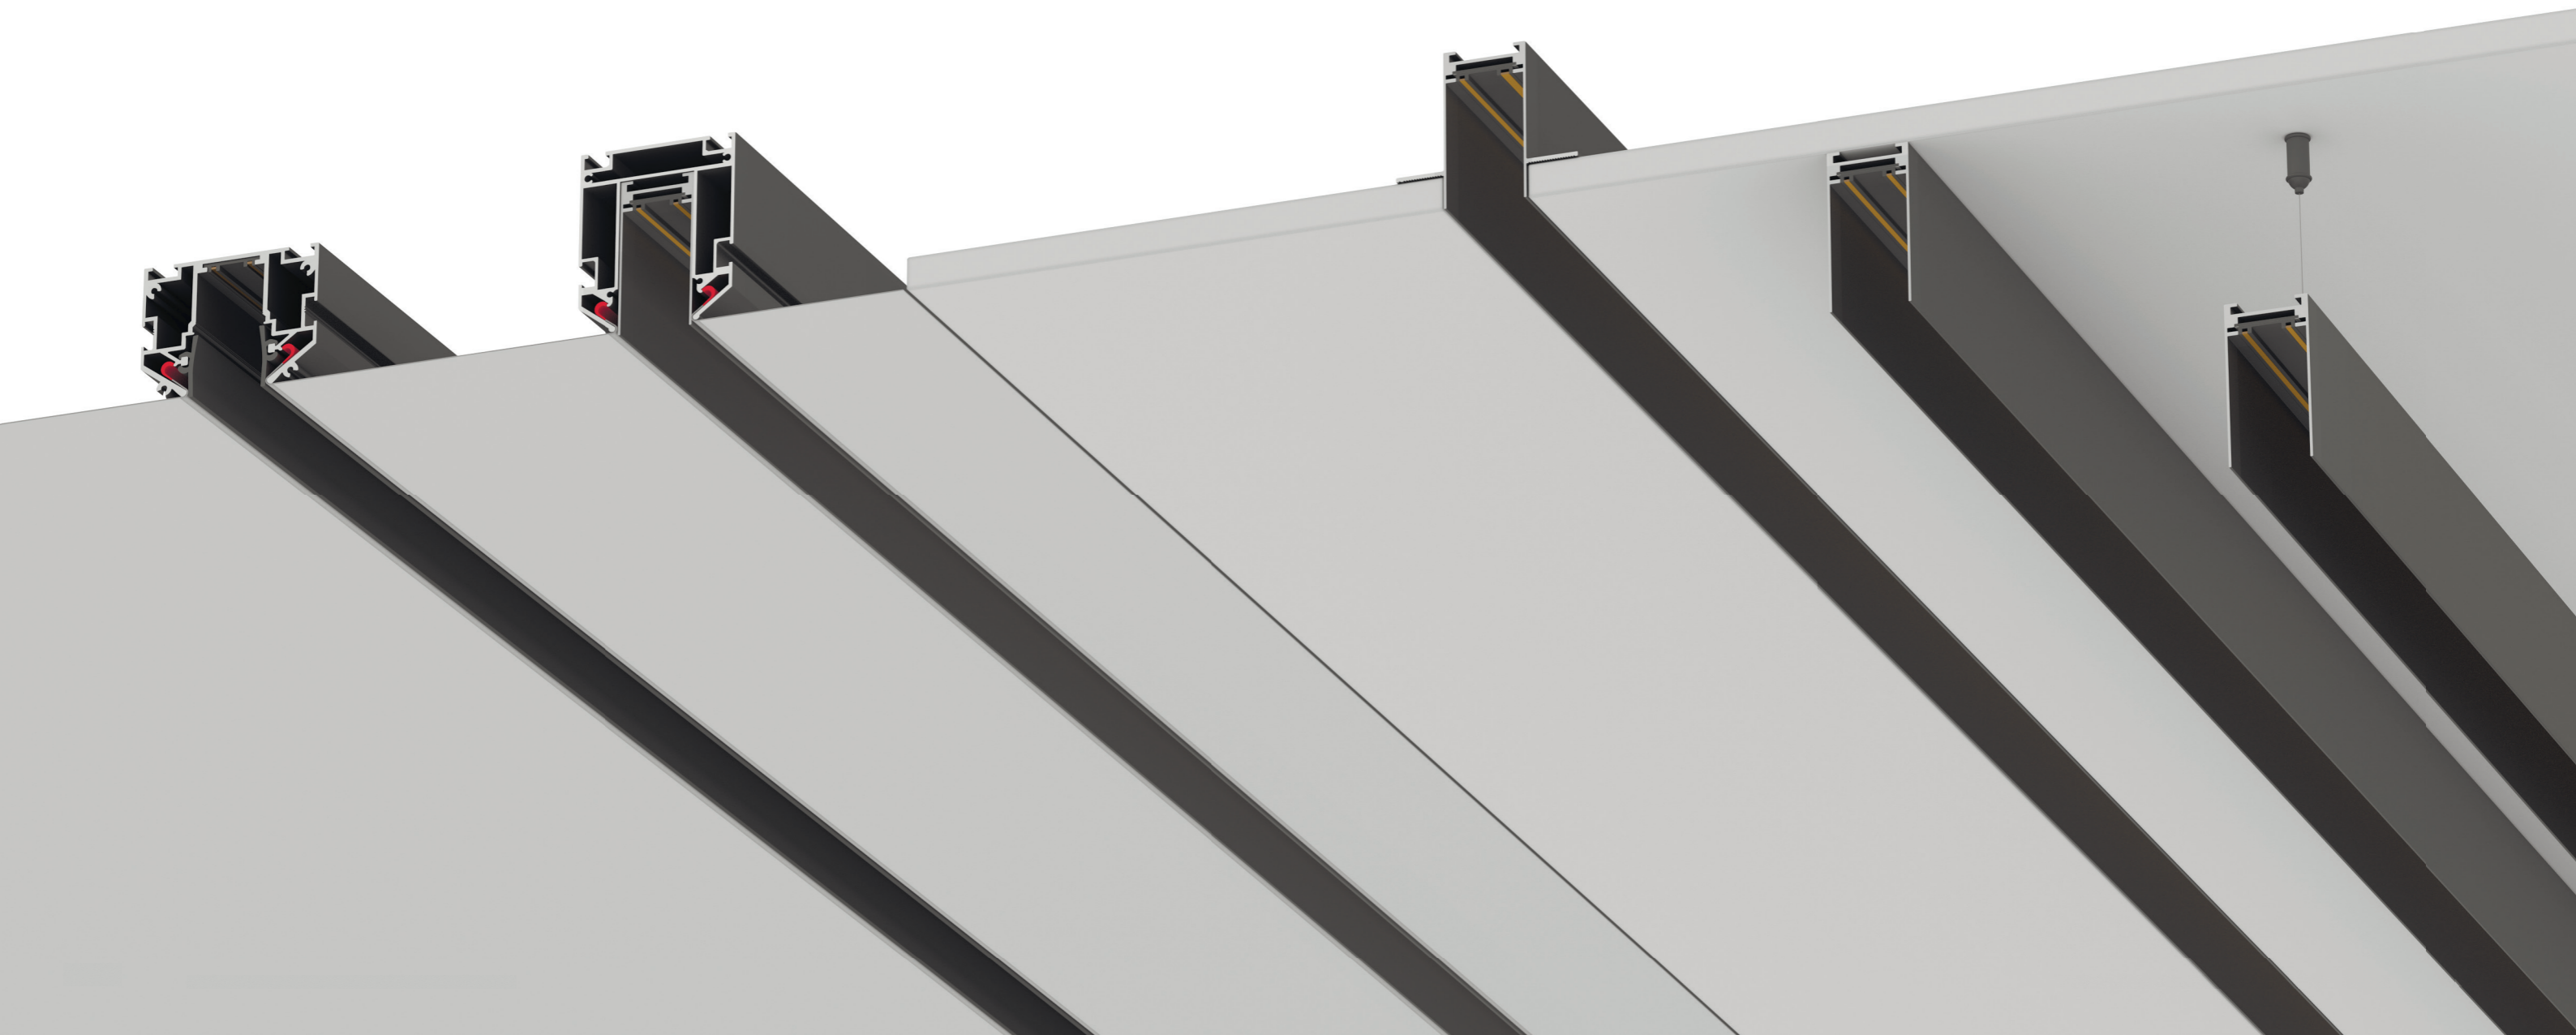

# Трековая система SKYLINE 220V

SKYLINE 220 V — это классическая трековая система, работающая от стандартного напряжения 220V, с возможностью использования любых светильников с цоколями GU10, E27, E14 и LED-моделей с умным управлением AROUND, или с температурой 3000 K и 4000 K. Применение системы в любых интерьерах, с учетом разных видов монтажа, а также большие возможности для расширения функционала.

## Типы монтажа

---

- шинпровод в натяжной ПВХ-потолок
- встраиваемый в натяжной ПВХ-потолок
- встраиваемый в ГКЛ
- накладной
- подвесной

Через один ввод питания можно подключить светильники суммарной мощностью до 800 Вт.

Применение новых светодиодов SMD2835 и SMD3030 2 в 1 (цветовая температура 3000 К и 4000 К в одном светодиоде).

Все новые шинпровода Skyline 220V изготовлены с применением технологии чернения токопроводящих жил для лучшего визуального эффекта, а также оснащены монтажными отверстиями и двумя отверстиями с выводом кабеля для удобства и скорости монтажа.