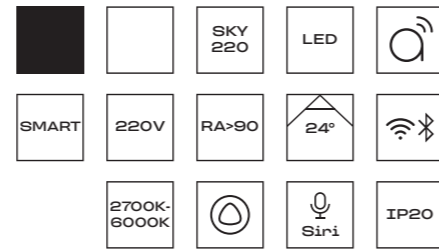

ST686 AROUND

ST686.496.09
ST686.596.09