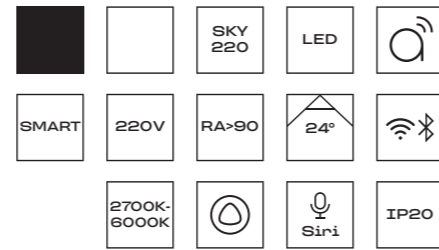

ST655 AROUND

ST655.496.09
ST655.596.09

ST655.496.18
ST655.596.18

артикул	мощность, W	световой поток, LM	цветовая температура, K	коэфф. цветопередачи, RA	угол рассеивания, °
■ ST655.496.09	led × 9	700	2700-6000	>90	24
□ ST655.596.09	led × 9	700	2700-6000	>90	24
■ ST655.496.18	led × 18	1550	2700-6000	>90	24
□ ST655.596.18	led × 18	1550	2700-6000	>90	24