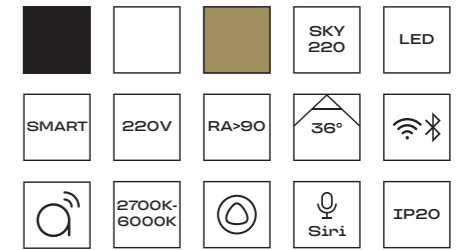

ST659 AROUND

ST659.493.10
ST659.593.10
ST659.293.10

артикул	мощность, W	световой поток, LM	цветовая температура, K	коэфф. цвето-передачи, RA	угол рассеивания, °
■ ST659.493.10	led × 10	720	2700-6000	>90	36
□ ST659.593.10	led × 10	720	2700-6000	>90	36
■ ST659.293.10	led × 10	720	2700-6000	>90	36