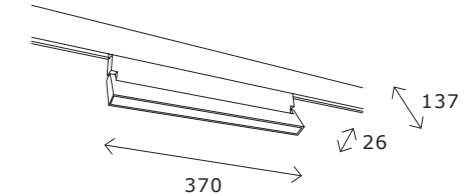

ST685.436.09
ST685.446.09
ST685.536.09
ST685.546.09

ST685.436.18
ST685.446.18
ST685.536.18
ST685.546.18

артикул	мощность, W	световой поток, LM	цветовая температура, K	коэфф. цвето-передачи, RA	угол рассеивания, °
■ ST685.436.09	led × 9	700	3000	>90	120
■ ST685.446.09	led × 9	700	4000	>90	120
□ ST685.536.09	led × 9	700	3000	>90	120
□ ST685.546.09	led × 9	700	4000	>90	120
■ ST685.436.18	led × 18	1470	3000	>90	120
■ ST685.446.18	led × 18	1470	4000	>90	120
□ ST685.536.18	led × 18	1470	3000	>90	120
□ ST685.546.18	led × 18	1470	4000	>90	120