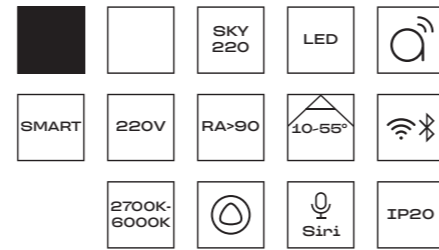

ST658A ZOOM

ST658.496.10
ST658.596.10