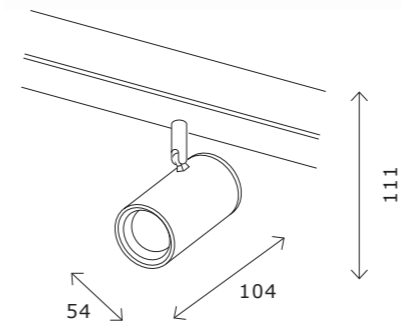

ST504

ST504.406.01   ST504.506.01
ST504.436.01   ST504.536.01

артикул	источник света	мощность, W
■ ST504.406.01	GU10 × 1	50
■ ST504.436.01	GU10 × 1	50
□ ST504.506.01	GU10 × 1	50
■ ST504.536.01	GU10 × 1	50