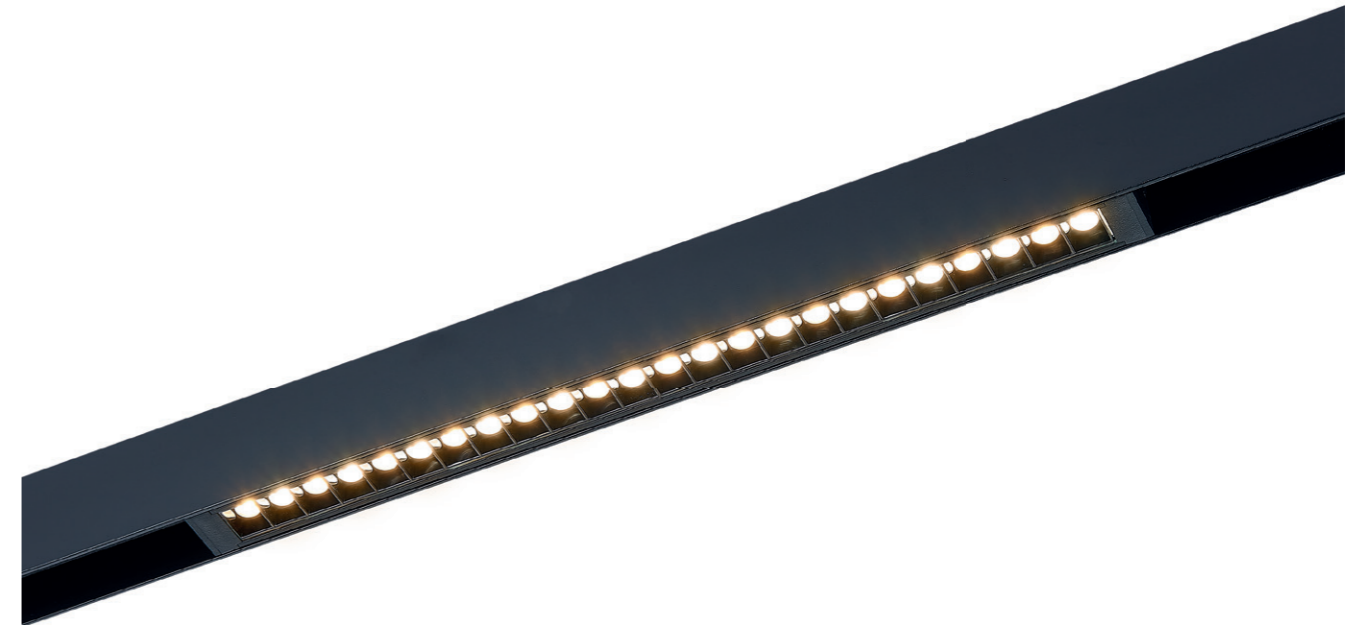

ST655

ST655.436.09
ST655.446.09
ST655.536.09
ST655.546.09

ST655.436.18
ST655.446.18
ST655.536.18
ST655.546.18

артикул	мощность, W	световой поток, LM	цветовая температура, K	коэфф. цветопередачи, RA	угол рассеивания, °
■ ST655.436.09	led × 9	700	3000	>90	120
■ ST655.446.09	led × 9	700	4000	>90	120
□ ST655.536.09	led × 9	700	3000	>90	120
□ ST655.546.09	led × 9	700	4000	>90	120
■ ST655.436.18	led × 18	1470	3000	>90	120
■ ST655.446.18	led × 18	1470	4000	>90	120
□ ST655.536.18	led × 18	1470	3000	>90	120
□ ST655.546.18	led × 18	1470	4000	>90	120