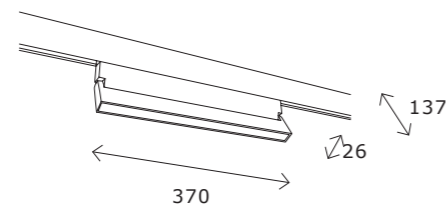

ST685.496.18
ST685.596.18

артикул	мощность, W	световой поток, LM	цветовая температура, K	коэфф. цвето-передачи, RA	угол рассеивания, °
■ ST685.496.09	led × 9	700	2700-6000	>90	120
□ ST685.596.09	led × 9	700	2700-6000	>90	120
■ ST685.496.18	led × 18	1550	2700-6000	>90	120
□ ST685.596.18	led × 18	1550	2700-6000	>90	120