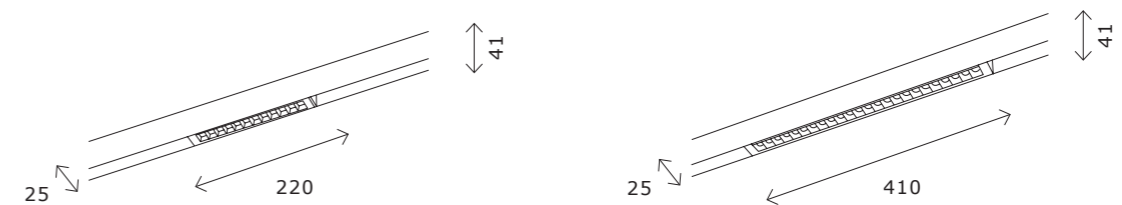

ST655

ST655.436.09
ST655.446.09
ST655.536.09
ST655.546.09

ST655.436.18
ST655.446.18
ST655.536.18
ST655.546.18

артикул	мощность, W	световой поток, LM	цветовая температура, K	коэфф. цветопередачи, RA	угол рассеивания, °
■ ST655.436.09	led × 9	700	3000	>90	120
■ ST655.446.09	led × 9	700	4000	>90	120
□ ST655.536.09	led × 9	700	3000	>90	120
□ ST655.546.09	led × 9	700	4000	>90	120
■ ST655.436.18	led × 18	1470	3000	>90	120
■ ST655.446.18	led × 18	1470	4000	>90	120
□ ST655.536.18	led × 18	1470	3000	>90	120
□ ST655.546.18	led × 18	1470	4000	>90	120