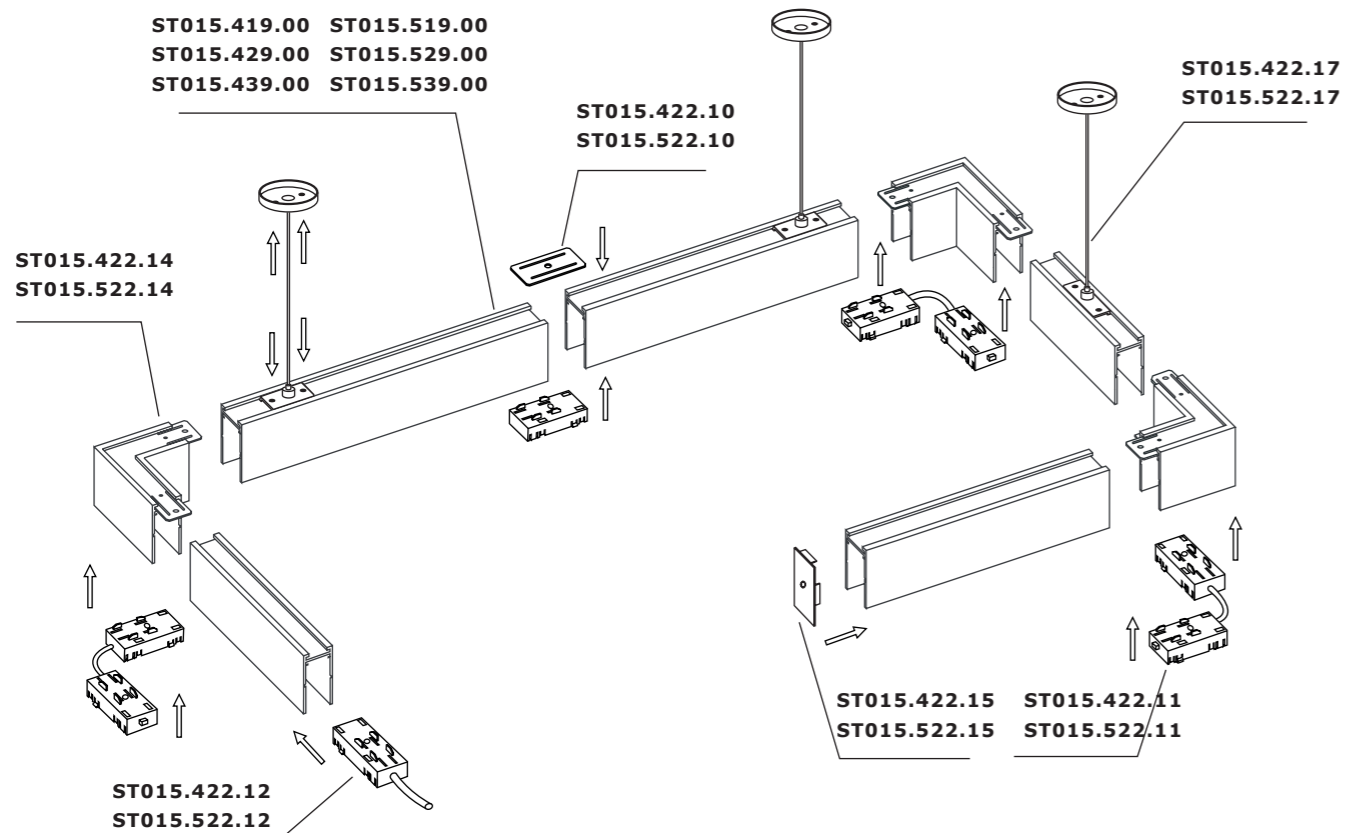

Накладной шинопровод и комплектующие

Схема сборки для накладного шинопровода

ST015.419.00
■ черный
ST015.519.00
□ белый
шинопровод накладной
L1000 × W31 × H57 MM
комплект:
торцевые заглушки - 2
шт
лицевая заглушка
- 1 шт

ST015.429.00
■ черный
ST015.529.00
□ белый
шинопровод накладной
L2000 × W31 × H57 MM
комплект:
торцевые заглушки - 2
шт
лицевая заглушка
- 1 шт

ST015.439.00
■ черный
ST015.539.00
□ белый
шинопровод накладной
L3000 × W31 × H57 MM
комплект:
торцевые заглушки - 2 шт
лицевая заглушка - 1 шт

ST021.422.22
■ черный
ST021.522.22
□ белый
T-образный соединитель
L120 × W95 × H54 MM

ST015.422.21
■ черный
ST015.522.21
□ белый
X-образный соединитель
L120 × W120 × H54 MM

ST015.422.16
■ черный
ST015.522.16
□ белый
монтажная скоба для
встраиваемого монтажа
L69 × W37 × H48 MM

ST015.422.15
■ черный
ST015.522.15
□ белый
заглушка
W31 × H57 MM

ST015.422.17
■ черный
ST015.522.17
□ белый
подвесной
комплект
(длина 1500 мм)