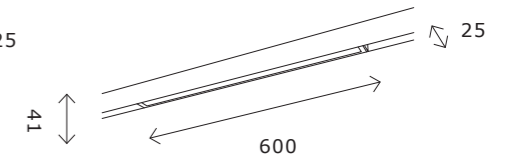

# ST657 AROUND

**ST657.496.40**  
**ST657.596.40**

**ST657.496.09**  
**ST657.596.09**

**ST657.496.18**  
**ST657.596.18**

**ST657.496.27**  
**ST657.596.27**

артикул	мощность, W	световой поток, LM	цветовая температура, K	коэфф. цвето-передачи, RA	угол рассеивания, °
■ <b>ST657.496.09</b>	led × 9	700	2700–6000	>90	120
□ <b>ST657.596.09</b>	led × 9	700	2700–6000	>90	120
■ <b>ST657.496.18</b>	led × 18	1470	2700–6000	>90	120
□ <b>ST657.596.18</b>	led × 18	1470	2700–6000	>90	120
■ <b>ST657.496.27</b>	led × 27	2250	2700–6000	>90	120
□ <b>ST657.596.27</b>	led × 27	2250	2700–6000	>90	120
■ <b>ST657.496.40</b>	led × 40	3200	2700–6000	>90	120
□ <b>ST657.596.40</b>	led × 40	3200	2700–6000	>90	120