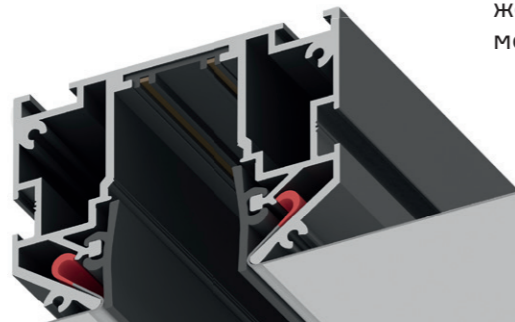

Через один ввод питания можно подключить светильники суммарной мощностью до 800 Вт.

Применение новых светодиодов SMD2835 и SMD3030 2 в 1 (цветовая температура 3000 К и 4000 К в одном светодиоде).

Все новые шинпровода Skyline 220V изготовлены с применением технологии чернения токопроводящих жил для лучшего визуального эффекта, а также оснащены монтажными отверстиями и двумя отверстиями с выводом кабеля для удобства и скорости монтажа.

Управление по протоколам Wi-Fi + Bluetooth.

Магнитная трековая система SKYLINE 220V входит в систему умного дома ST LUCE AROUND, которая позволяет управлять светильниками голосом, создавать сценарии освещения, диммировать и изменять цветовую температуру.

Создание инсталляций любой сложности и длины при помощи различных соединителей, а также резки шинпровода в любом месте.

Новый шинпровод под натяжные ПВХ потолки.

Ассортимент функциональных светильников под лампу с цоколем GU10 и возможность производства декоративного освещения под систему SKYLINE 220V.