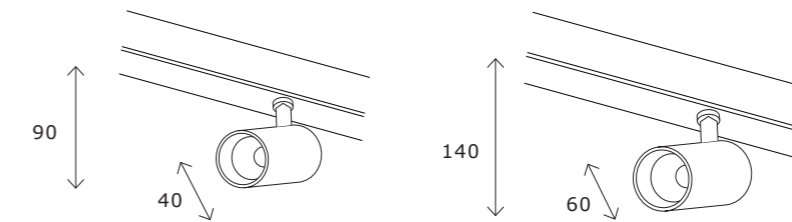

ST660

ST660.436.10
ST660.446.10
ST660.536.10
ST660.546.10

ST660.436.20
ST660.446.20
ST660.536.20
ST660.546.20

артикул	мощность, W	световой поток, LM	цветовая температура, K	коэфф. цвето-передачи, RA	угол рассеивания, °
■ ST660.436.10	led × 10	535	3000	>90	36
■ ST660.446.10	led × 10	535	4000	>90	36
□ ST660.536.10	led × 10	535	3000	>90	36
□ ST660.546.10	led × 10	535	4000	>90	36
■ ST660.436.20	led × 20	1065	3000	>90	36
■ ST660.446.20	led × 20	1065	4000	>90	36
□ ST660.536.20	led × 20	1065	3000	>90	36
□ ST660.546.20	led × 20	1065	4000	>90	36