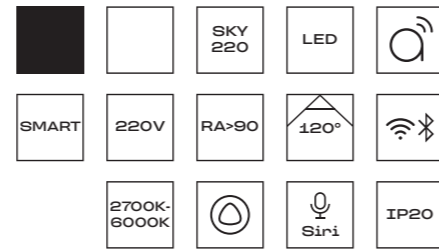

ST685 AROUND

ST685.496.09
ST685.596.09