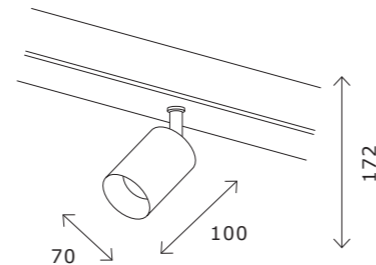

ST505.406.01
ST505.506.01
ST505.206.01

артикул	источник света	мощность, w
■ ST505.406.01	GU10 × 1	50
□ ST505.506.01	GU10 × 1	50
■ ST505.206.01	GU10 × 1	50