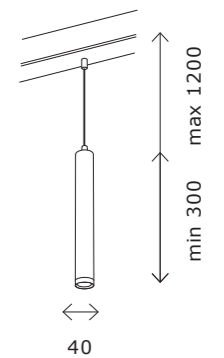

ST659 AROUND

ST659.493.10
ST659.593.10
ST659.293.10

артикул	мощность, W	световой поток, LM	цветовая температура, K	коэфф. цвето-передачи, RA	угол рассеивания, °
■ ST659.493.10	led × 10	720	2700-6000	>90	36
□ ST659.593.10	led × 10	720	2700-6000	>90	36
■ ST659.293.10	led × 10	720	2700-6000	>90	36