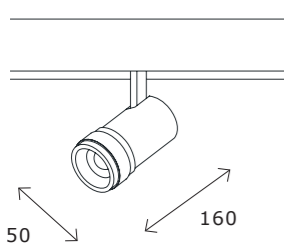

ST658A ZOOM

ST658.496.10
ST658.596.10