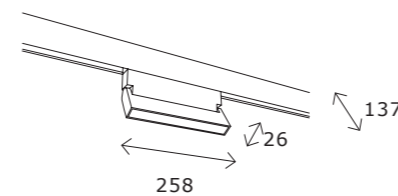

ST685

ST685.436.09
ST685.446.09
ST685.536.09
ST685.546.09