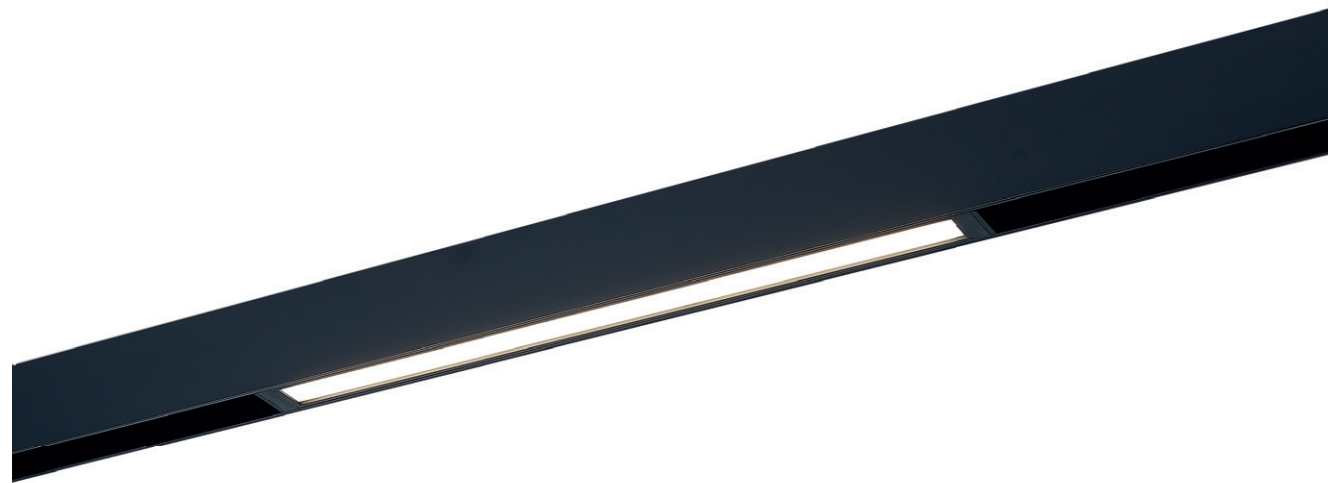

ST657

ST657.436.09
ST657.446.09
ST657.536.09
ST657.546.09

ST657.436.18
ST657.446.18
ST657.536.18
ST657.546.18

ST657.436.27
ST657.446.27
ST657.536.27
ST657.546.27

артикул	мощность, W	световой поток, LM	цветовая температура, K	коэфф. цвето-передачи, RA	угол рассеивания, °
■ ST657.436.09	led × 9	700	3000	>90	120
■ ST657.446.09	led × 9	700	4000	>90	120
□ ST657.536.09	led × 9	700	3000	>90	120
□ ST657.546.09	led × 9	700	4000	>90	120
■ ST657.436.18	led × 18	1470	3000	>90	120
■ ST657.446.18	led × 18	1470	4000	>90	120
□ ST657.536.18	led × 18	1470	3000	>90	120
□ ST657.546.18	led × 18	1470	4000	>90	120
■ ST657.436.27	led × 27	2250	3000	>90	120
■ ST657.446.27	led × 27	2250	4000	>90	120
□ ST657.536.27	led × 27	2250	3000	>90	120
□ ST657.546.27	led × 27	2250	4000	>90	120