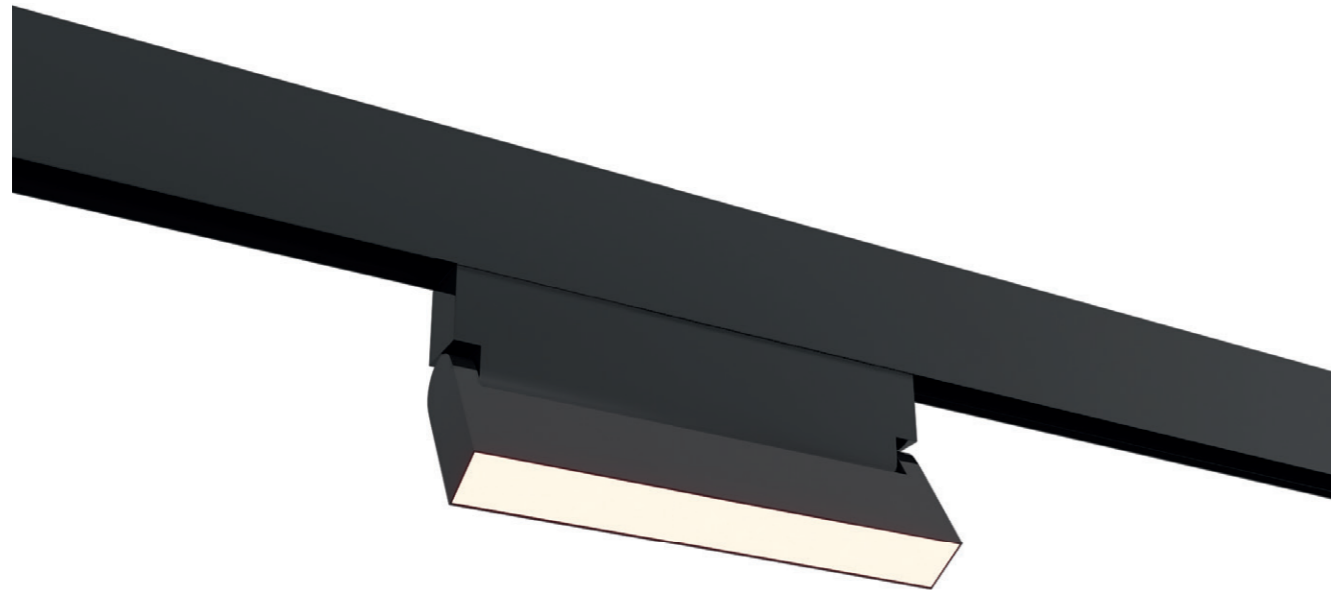

ST685 AROUND

артикул	мощность, W	световой поток, LM	цветовая температура, K	коэфф. цвето-передачи, RA	угол рассеивания, °
■ ST685.496.09	led × 9	700	2700-6000	>90	120
□ ST685.596.09	led × 9	700	2700-6000	>90	120
■ ST685.496.18	led × 18	1550	2700-6000	>90	120
□ ST685.596.18	led × 18	1550	2700-6000	>90	120