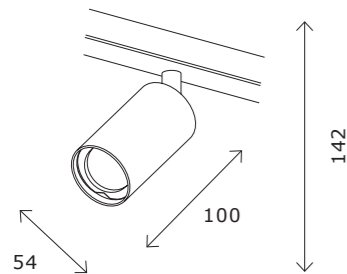

ST503

ST503.406.01
ST503.506.01
ST503.206.01

артикул	источник света	мощность, W
■ ST503.406.01	GU10 × 1	50
□ ST503.506.01	GU10 × 1	50
■ ST503.206.01	GU10 × 1	50