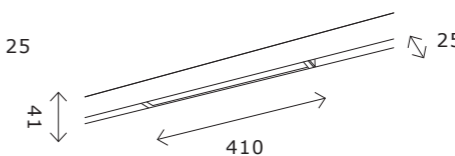

ST657.496.18
ST657.596.18