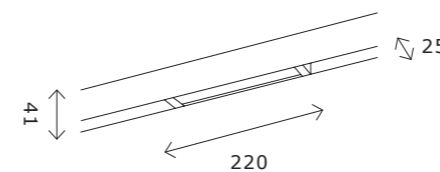

ST657.496.09
ST657.596.09