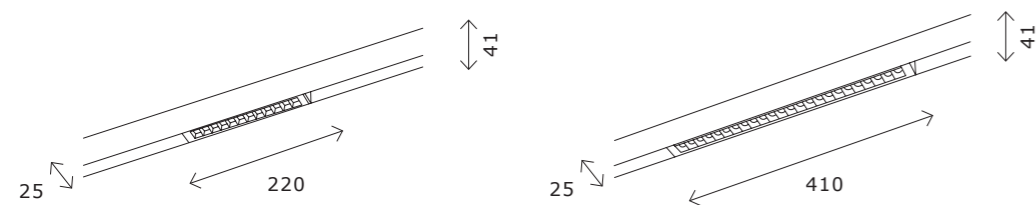

ST655 AROUND

ST655.496.09
ST655.596.09

ST655.496.18
ST655.596.18

артикул	мощность, W	световой поток, LM	цветовая температура, K	коэфф. цветопередачи, RA	угол рассеивания, °
■ ST655.496.09	led × 9	700	2700-6000	>90	24
□ ST655.596.09	led × 9	700	2700-6000	>90	24
■ ST655.496.18	led × 18	1550	2700-6000	>90	24
□ ST655.596.18	led × 18	1550	2700-6000	>90	24