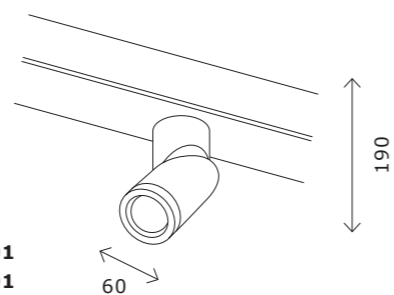

ST506.502.01
ST506.402.01

артикул	источник света	мощность, w
■ ST506.402.01	GU10 × 1	50
□ ST506.502.01	GU10 × 1	50