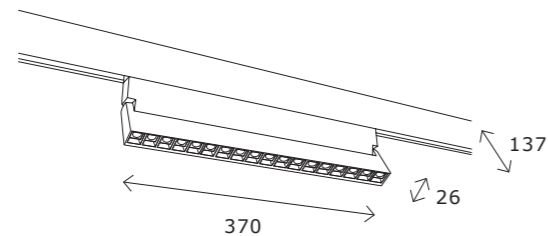

ST686.496.18
ST686.596.18

артикул	мощность, W	световой поток, LM	цветовая температура, K	коэфф. цветопередачи, RA	угол рассеивания, °
■ ST686.496.09	led × 9	700	2700-6000	>90	24
□ ST686.596.09	led × 9	700	2700-6000	>90	24
■ ST686.496.18	led × 18	1550	2700-6000	>90	24
□ ST686.596.18	led × 18	1550	2700-6000	>90	24