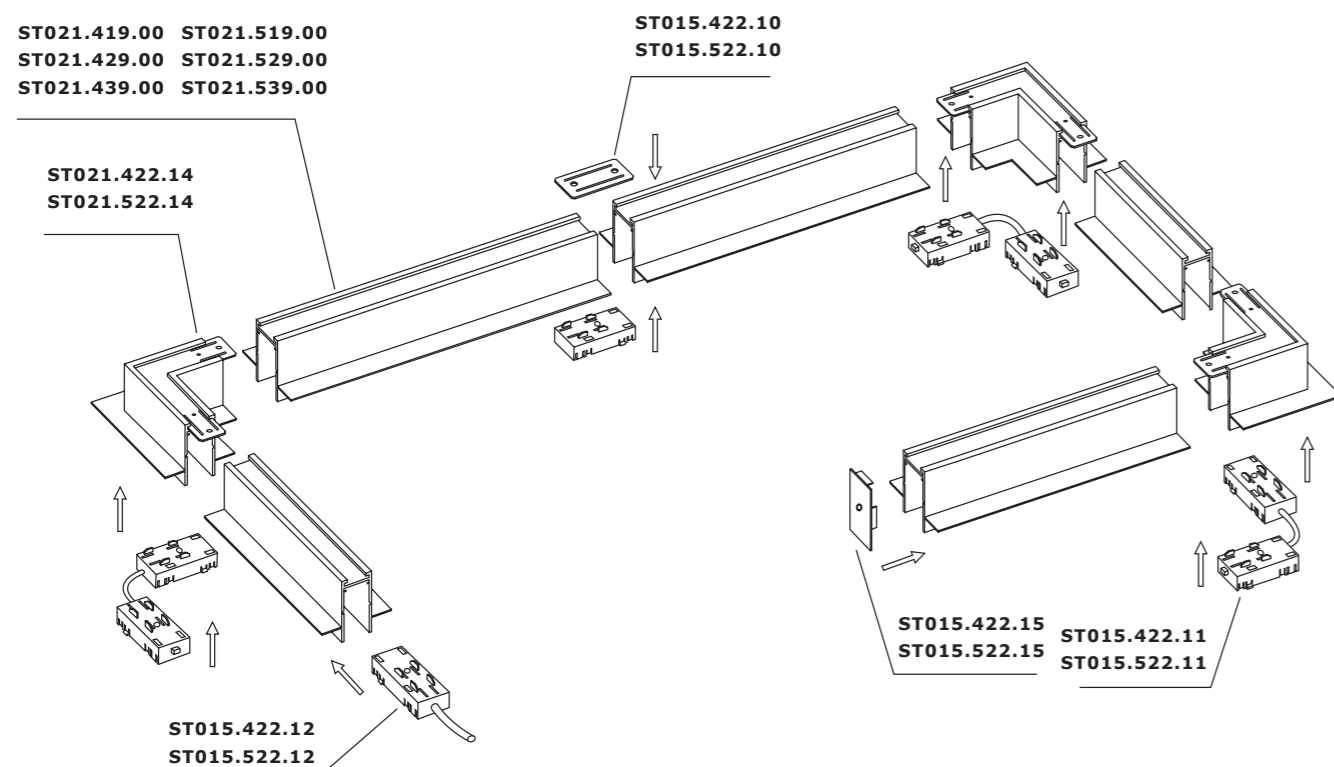

Встраиваемый шинопровод и комплектующие

Схема сборки для встраиваемого шинопровода

ST021.419.00
■ черный
ST021.519.00
□ белый
шинопровод встраиваемый
под ГКЛ 12.5мм
L1000 × W70 × H57 MM

ST021.429.00
■ черный
ST021.529.00
□ белый
шинопровод встраиваемый
под ГКЛ 12.5мм
L2000 × W70 × H57 MM

ST021.439.00
■ черный
ST021.539.00
□ белый
шинопровод встраиваемый
под ГКЛ 12.5мм
L3000 × W70 × H57 MM

ST021.422.14
■ черный
ST021.522.14
□ белый
угол-соединитель для
встраиваемого шинопровода
Skyline 220
L127 × W127 × H54 MM

ST021.422.21
■ черный
ST021.522.21
□ белый
X-образный встраиваемый
соединитель
L120 × W120 × H54 MM

ST021.422.22
■ черный
ST021.522.22
□ белый
T-образный встраиваемый
соединитель
L120 × W95 × H54 MM

ST015.422.15
■ черный
ST015.522.15
□ белый
заглушка торцевая
W31 × H57 MM