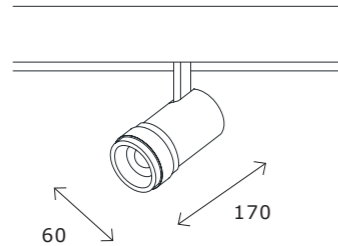

ST658.496.20
ST658.596.20

артикул	мощность, W	световой поток, LM	цветовая температура, K	коэфф. цвето-передачи, RA	угол рассеивания, °
■ ST658.496.10	led × 10	900	2700-6000	>90	10-55
□ ST658.596.10	led × 10	900	2700-6000	>90	10-55
■ ST658.496.20	led × 20	1800	2700-6000	>90	10-55
□ ST658.596.20	led × 20	1800	2700-6000	>90	10-55