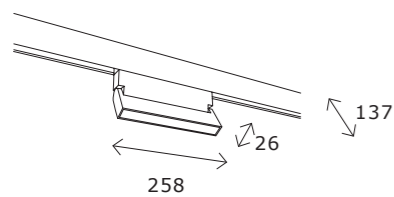

ST685 AROUND

ST685.496.09
ST685.596.09