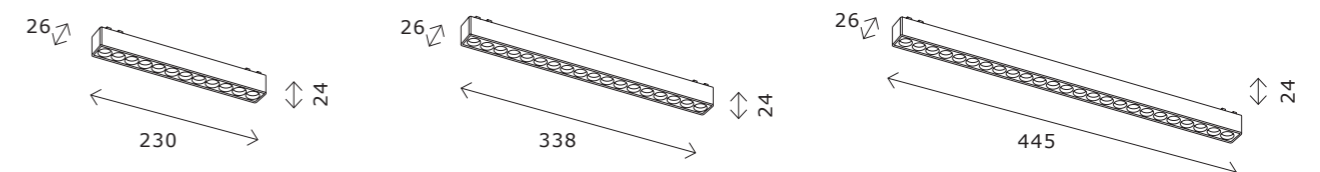

ST673

- ST673.436.12
- ST673.446.12
- ST673.536.12
- ST673.546.12
- ST673.436.18
- ST673.446.18
- ST673.536.18
- ST673.546.18
- ST673.436.24
- ST673.446.24
- ST673.536.24
- ST673.546.24

артикул	мощность, W	световой поток, LM	цветовая температура, K	коэфф. цвето-передачи, RA	угол рассеивания, °
■ ST673.436.12	led × 12	1100	3000	>90	36
■ ST673.446.12	led × 12	1100	4000	>90	36
□ ST673.536.12	led × 12	1100	3000	>90	36
□ ST673.546.12	led × 12	1100	4000	>90	36
■ ST673.436.18	led × 18	1600	3000	>90	36
■ ST673.446.18	led × 18	1600	4000	>90	36
□ ST673.536.18	led × 18	1600	3000	>90	36
□ ST673.546.18	led × 18	1600	4000	>90	36
■ ST673.436.24	led × 24	2300	3000	>90	36
■ ST673.446.24	led × 24	2300	4000	>90	36
□ ST673.536.24	led × 24	2300	3000	>90	36
□ ST673.546.24	led × 24	2300	4000	>90	36