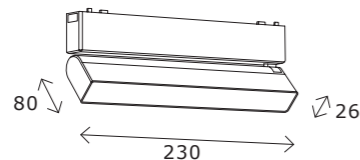

ST676

ST676.436.05
ST676.446.05
ST676.536.05
ST676.546.05

ST676.436.10
ST676.446.10
ST676.536.10
ST676.546.10

артикул	мощность, W	световой поток, LM	цветовая температура, K	коэфф. цвето-передачи, RA	угол рассеивания, °
■ ST676.436.05	led × 5	450	3000	>90	100
■ ST676.446.05	led × 5	450	4000	>90	100
□ ST676.536.05	led × 5	450	3000	>90	100
□ ST676.546.05	led × 5	450	4000	>90	100
■ ST676.436.10	led × 10	900	3000	>90	100
■ ST676.446.10	led × 10	900	4000	>90	100
□ ST676.536.10	led × 10	900	3000	>90	100
□ ST676.546.10	led × 10	900	4000	>90	100