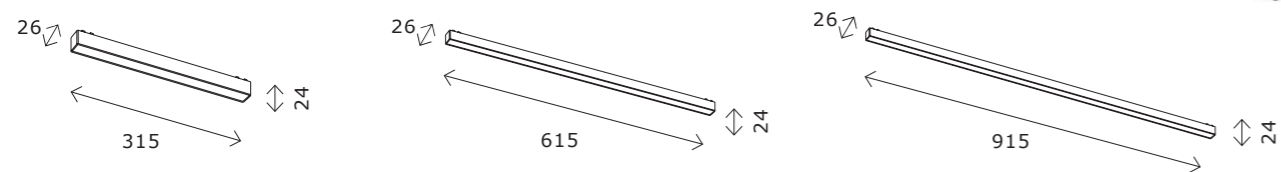

ST674

- ST674.436.15
- ST674.446.15
- ST674.536.15
- ST674.546.15
- ST674.436.20
- ST674.446.20
- ST674.536.20
- ST674.546.20
- ST674.436.30
- ST674.446.30
- ST674.536.30
- ST674.546.30

артикул	мощность, W	световой поток, LM	цветовая температура, K	коэфф. цвето-передачи, RA	угол рассеивания, °
■ ST674.436.15	led × 15	1300	3000	>90	100
■ ST674.446.15	led × 15	1300	4000	>90	100
□ ST674.536.15	led × 15	1300	3000	>90	100
□ ST674.546.15	led × 15	1300	4000	>90	100
■ ST674.436.20	led × 20	1800	3000	>90	100
■ ST674.446.20	led × 20	1800	4000	>90	100
□ ST674.536.20	led × 20	1800	3000	>90	100
□ ST674.546.20	led × 20	1800	4000	>90	100
■ ST674.436.30	led × 30	2500	3000	>90	100
■ ST674.446.30	led × 30	2500	4000	>90	100
□ ST674.536.30	led × 30	2500	3000	>90	100
□ ST674.546.30	led × 30	2500	4000	>90	100