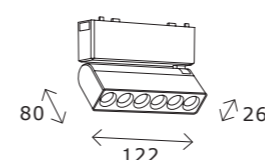

ST675

ST675.436.06
ST675.446.06
ST675.536.06
ST675.546.06

ST675.436.12
ST675.446.12
ST675.536.12
ST675.546.12

артикул	мощность, W	световой поток, LM	цветовая температура, K	коэфф. цвето-передачи, RA	угол рассеивания, °
■ ST675.436.06	led × 6	500	3000	>90	36
■ ST675.446.06	led × 6	500	4000	>90	36
□ ST675.536.06	led × 6	500	3000	>90	36
□ ST675.546.06	led × 6	500	4000	>90	36
■ ST675.436.12	led × 12	1100	3000	>90	36
■ ST675.446.12	led × 12	1100	4000	>90	36
□ ST675.536.12	led × 12	1100	3000	>90	36
□ ST675.546.12	led × 12	1100	4000	>90	36