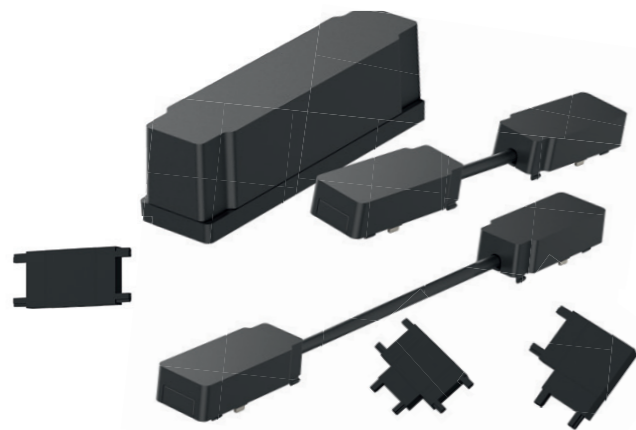

Магнитная трековая система SKYFLAT

SKYFLAT — это новый виток развития магнитных трековых систем.

Встраиваемый, подвесной, накладной тип монтажа (компактный размер накладного шинпровода 26 × 6 мм), напряжение 48V, большой выбор моделей светильников, комфортная цена. Все эти преимущества в целом помогают SKYFLAT сдвинуть с пьедестала лидера этой ценовой категории — однофазную трековую систему.

3 вида шинпровода:

- встраиваемый в ГКЛ
- подвесной / накладной
- ультратонкий накладной с высотой 6 мм.

Безопасное напряжение 48V на токоведущих жилах шинпровода.

Большое количество различных соединителей (для всех видов монтажа) и коннекторов дает возможность собирать конструкции любой сложности.