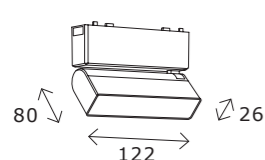

ST676

ST676.436.05
ST676.446.05
ST676.536.05
ST676.546.05

ST676.436.10
ST676.446.10
ST676.536.10
ST676.546.10

артикул	мощность, W	световой поток, LM	цветовая температура, K	коэфф. цвето-передачи, RA	угол рассеивания, °
■ ST676.436.05	led × 5	450	3000	>90	100
■ ST676.446.05	led × 5	450	4000	>90	100
□ ST676.536.05	led × 5	450	3000	>90	100
□ ST676.546.05	led × 5	450	4000	>90	100
■ ST676.436.10	led × 10	900	3000	>90	100
■ ST676.446.10	led × 10	900	4000	>90	100
□ ST676.536.10	led × 10	900	3000	>90	100
□ ST676.546.10	led × 10	900	4000	>90	100