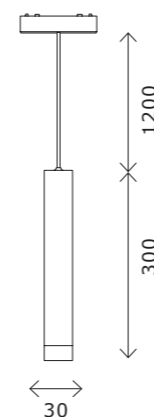

ST680

ST680.433.07
ST680.443.07
ST680.533.07
ST680.543.07

артикул	мощность, W	световой поток, LM	цветовая температура, K	коэфф. цветопередачи, RA	угол рассеивания, °
■ ST680.433.07	led × 7	550	3000	>90	36
■ ST680.443.07	led × 7	550	4000	>90	36
□ ST680.533.07	led × 7	550	3000	>90	36
□ ST680.543.07	led × 7	550	4000	>90	36