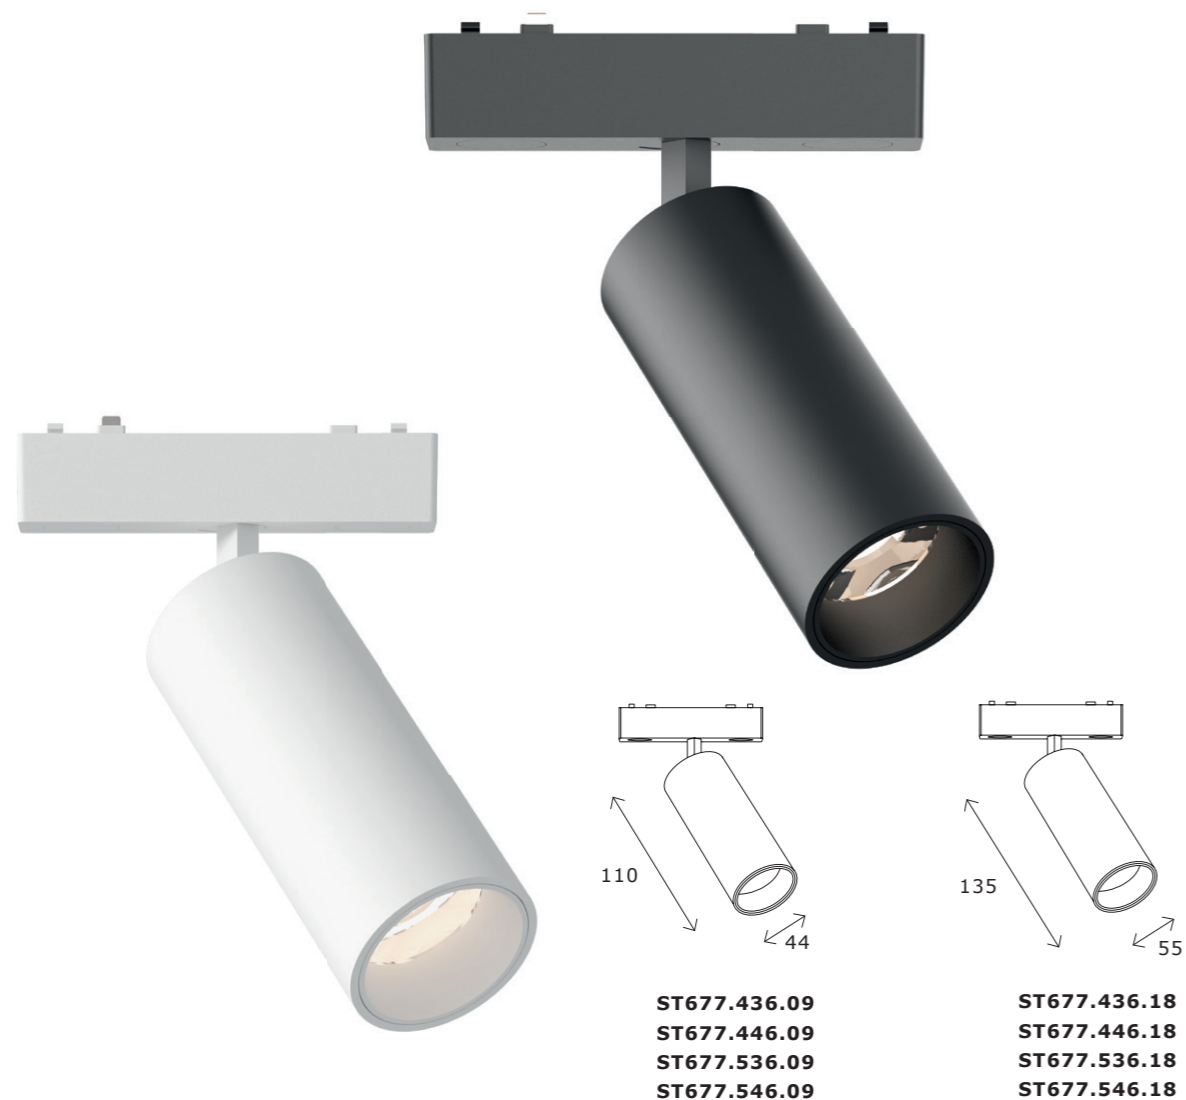

ST677

ST677.436.09
ST677.446.09
ST677.536.09
ST677.546.09

ST677.436.18
ST677.446.18
ST677.536.18
ST677.546.18

артикул	мощность, W	световой поток, LM	цветовая температура, K	коэфф. цвето-передачи, RA	угол рассеивания, °
■ ST677.436.09	led × 9	700	3000	>90	36
■ ST677.446.09	led × 9	700	4000	>90	36
□ ST677.536.09	led × 9	700	3000	>90	36
□ ST677.546.09	led × 9	700	4000	>90	36
■ ST677.436.18	led × 18	1600	3000	>90	36
■ ST677.446.18	led × 18	1600	4000	>90	36
□ ST677.536.18	led × 18	1600	3000	>90	36
□ ST677.546.18	led × 18	1600	4000	>90	36