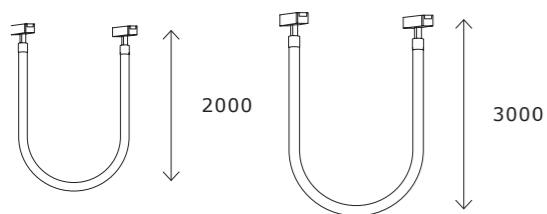

ST679 NEON

ST679.436.32
ST679.446.32

ST679.436.48
ST679.446.48

артикул	мощность, W	световой поток, LM	цветовая температура, K	коэфф. цветопередачи, RA	угол рассеивания, °	размер, мм
■ ST679.436.32	led × 32	2600	3000	>90	360	2000
■ ST679.446.32	led × 32	2600	4000	>90	360	2000
■ ST679.436.48	led × 48	3900	3000	>90	360	3000
■ ST679.446.48	led × 48	3900	4000	>90	360	3000