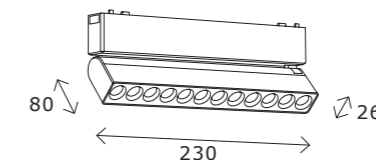

ST675

ST675.436.06
ST675.446.06
ST675.536.06
ST675.546.06

ST675.436.12
ST675.446.12
ST675.536.12
ST675.546.12

артикул	мощность, W	световой поток, LM	цветовая температура, K	коэфф. цвето-передачи, RA	угол рассеивания, °
■ ST675.436.06	led × 6	500	3000	>90	36
■ ST675.446.06	led × 6	500	4000	>90	36
□ ST675.536.06	led × 6	500	3000	>90	36
□ ST675.546.06	led × 6	500	4000	>90	36
■ ST675.436.12	led × 12	1100	3000	>90	36
■ ST675.446.12	led × 12	1100	4000	>90	36
□ ST675.536.12	led × 12	1100	3000	>90	36
□ ST675.546.12	led × 12	1100	4000	>90	36