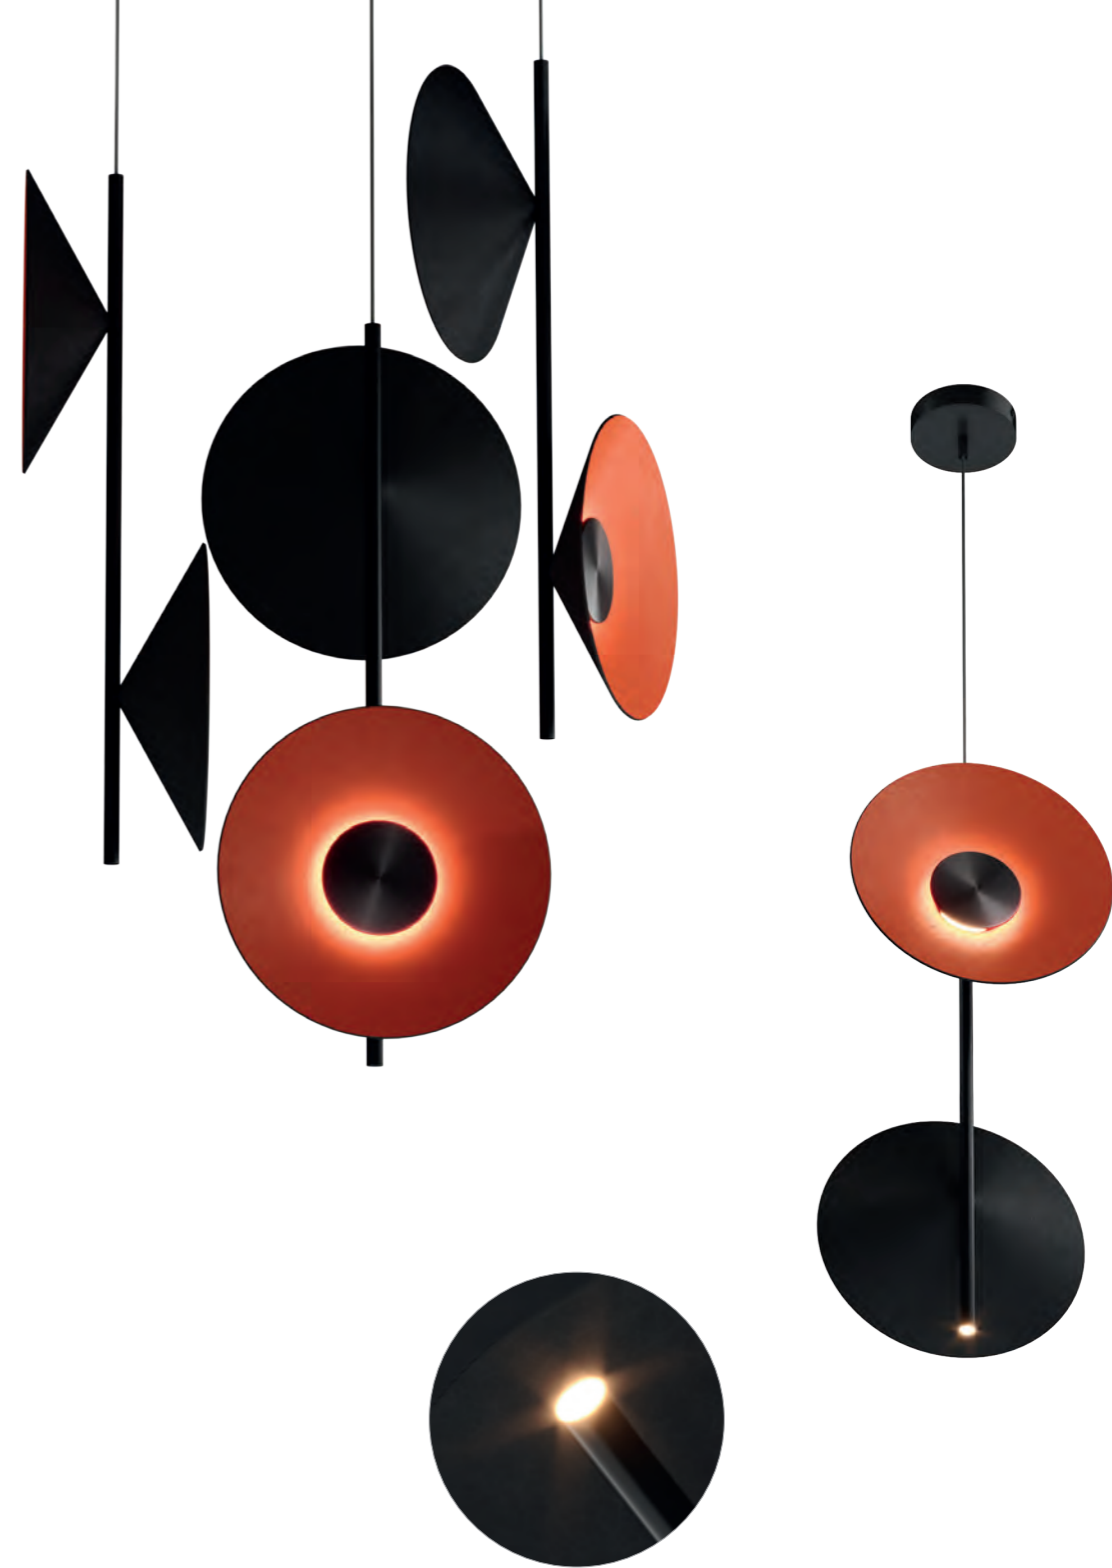

SL3003.403.09
оранжевый | черный

LED 9 x 2 W
3000 K
270 lm
↓ min 625 / max 2425 | ∅ 200
металл | фетр

SL3003.403.03
оранжевый | черный

LED 3 x 2 W
3000 K
90 lm
↓ min 500 / max 1800 | ∅ 200
металл | фетр

high-tech