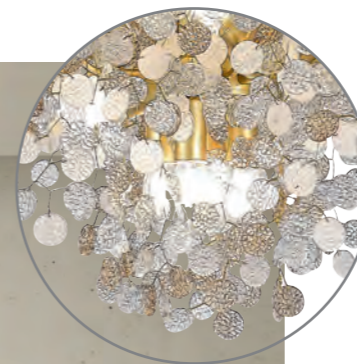

Ravello

Светильники Ravello напоминают причудливые растения, в ветвях которых играет свет. Декоративные элементы выполнены из янтарного и прозрачного стекла ручной работы. Арматура благородного латунного цвета поддерживает общую теплую цветовую гамму коллекции. Светильники подойдут для спальни или гостиной, а также могут дополнить интерьер кафе или ресторана.

цоколь G9
3 × LED / 5 W
в комплекте
4000 K
↓ 450 | ↔ 450 | ↗ 180
металл | металл | стекло

цоколь E14
8 × 60 W
в комплекте
↓ min 450 / max 900 | ∅ 580
металл | металл | стекло

цоколь E14
12 × 60 W
в комплекте
↓ min 500 / max 1200 | ∅ 750
металл | металл | стекло

modern