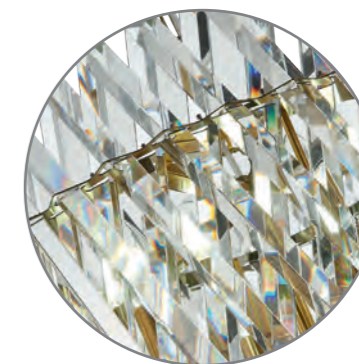

BIG

SIZE

Fabio

Светильники FABIO придадут интерьеру дух роскоши и торжественности. Светильники имеют высокую светоотдачу, а множество перекрещивающихся элементов из хрустального стекла создают

заоражающую игру бликов. Подвесные светильники представлены в трех размерах и подойдут как для стандартных, так и больших помещений, дополнит основной свет настенное бра на 2 лампы.

SL1170.301.02
латунь | прозрачный

цоколь E14
2 × 40 W
↑ 300 | ↔ 250 | ↗ 150
металл | стекло

SL1170.303.06
латунь | прозрачный

цоколь E14
6 × 40 W
↑ min 290 / max 850 | Ø 500
металл | стекло

цоколь E14
10 × 40 W
↗ 800 | ↑ min 290 / max 1000 |
↔ 350
металл | стекло