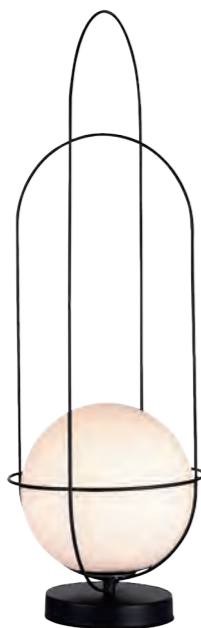

Beata

В дизайне коллекции BEAT борются мягкость округлых линий и четкая графика, стремление выйти за границы и строгий порядок. Тонкие металлические кольца как бы сдерживают и упорядочивают светящиеся сферы. Плафоны выполнены из опалового стекла. Они мягко рассеивают свет на 360°, создавая эффективное и комфортное освещение. В дополнение к подвесным светильникам в коллекции есть одиночный подвес и настольная лампа необычного дизайна.