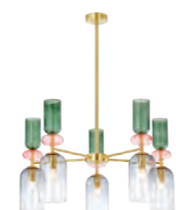

SL2000.202.05
золото | дымчатый,
зеленый

цоколь E14
5 × 40 W
↓ min 400 / max 1600 | ↔ 700
металл | стекло