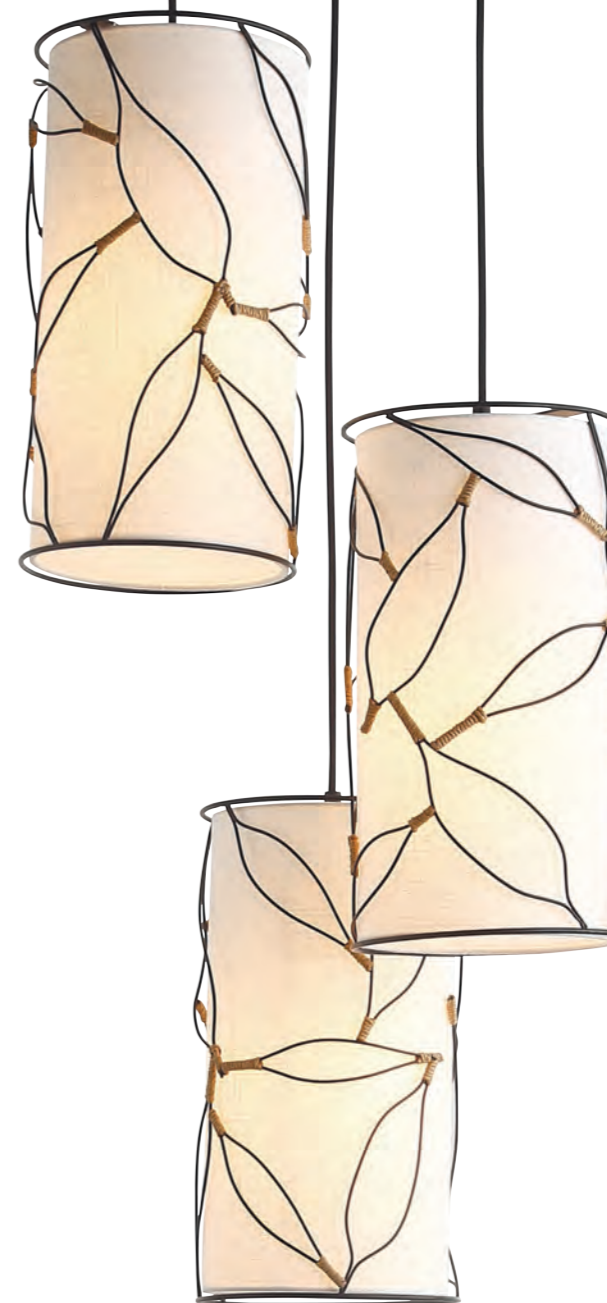

NEW

ECO

Root

Классическая коллекция Root — это природные и флористические мотивы, выраженные в натуральных материалах. На плафонах, изготовленных из льна, вырисовывается узор из листьев, созданный с помощью декоративных элементов из древесины. Серия включает в себя разнообразные подвесные и настенные светильники, что позволяет создать единый ансамбль освещения.

цоколь E27
2 x 60 W
↑ 310 | ↔ 168 | √ 107
металл | текстиль

цоколь E27
3 x 60 W
↑ 317 | ∅ 420
металл | текстиль

цоколь E27
3 x 60 W
↑ min 420 / max 1350 | ∅ 420
металл | стекло

цоколь E27
1 x 60 W
↑ min 550 / max 1925 | ∅ 205
металл | текстиль

цоколь E27
3 x 60 W
↑ min 1050 / max 1940 | ∅ 430
металл | текстиль

classic

classic