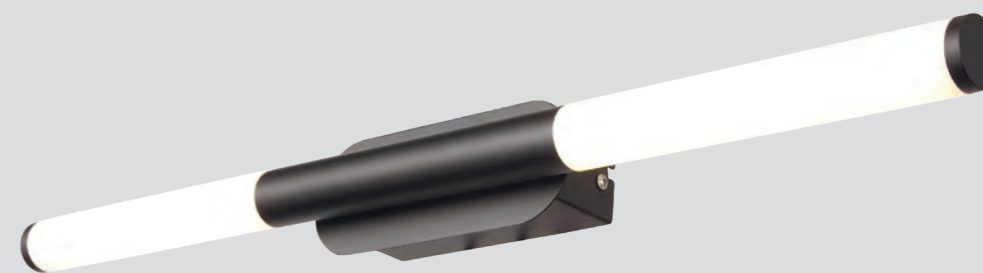

SL1593.401.02
черный | белый

LED 14 W
4000 K
1092 lm
↓ 600 | ↔ 65 | ↗ 80
металл | акрил

SL1593.403.01
черный | белый

LED 8 W
4000 K
624 lm
↓ 1200 | ∅ 100
металл | акрил

LED

high-tech