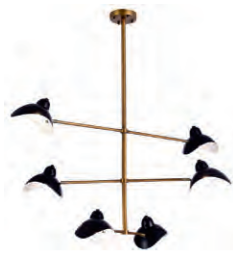

СВЕТИЛЬНИКИ ПОТОЛОЧНЫЕ

Minne **522**

Accord **52**

Airy **77**

Cassius **88**

Finn **101**

Olmi **131**

Onde **152**