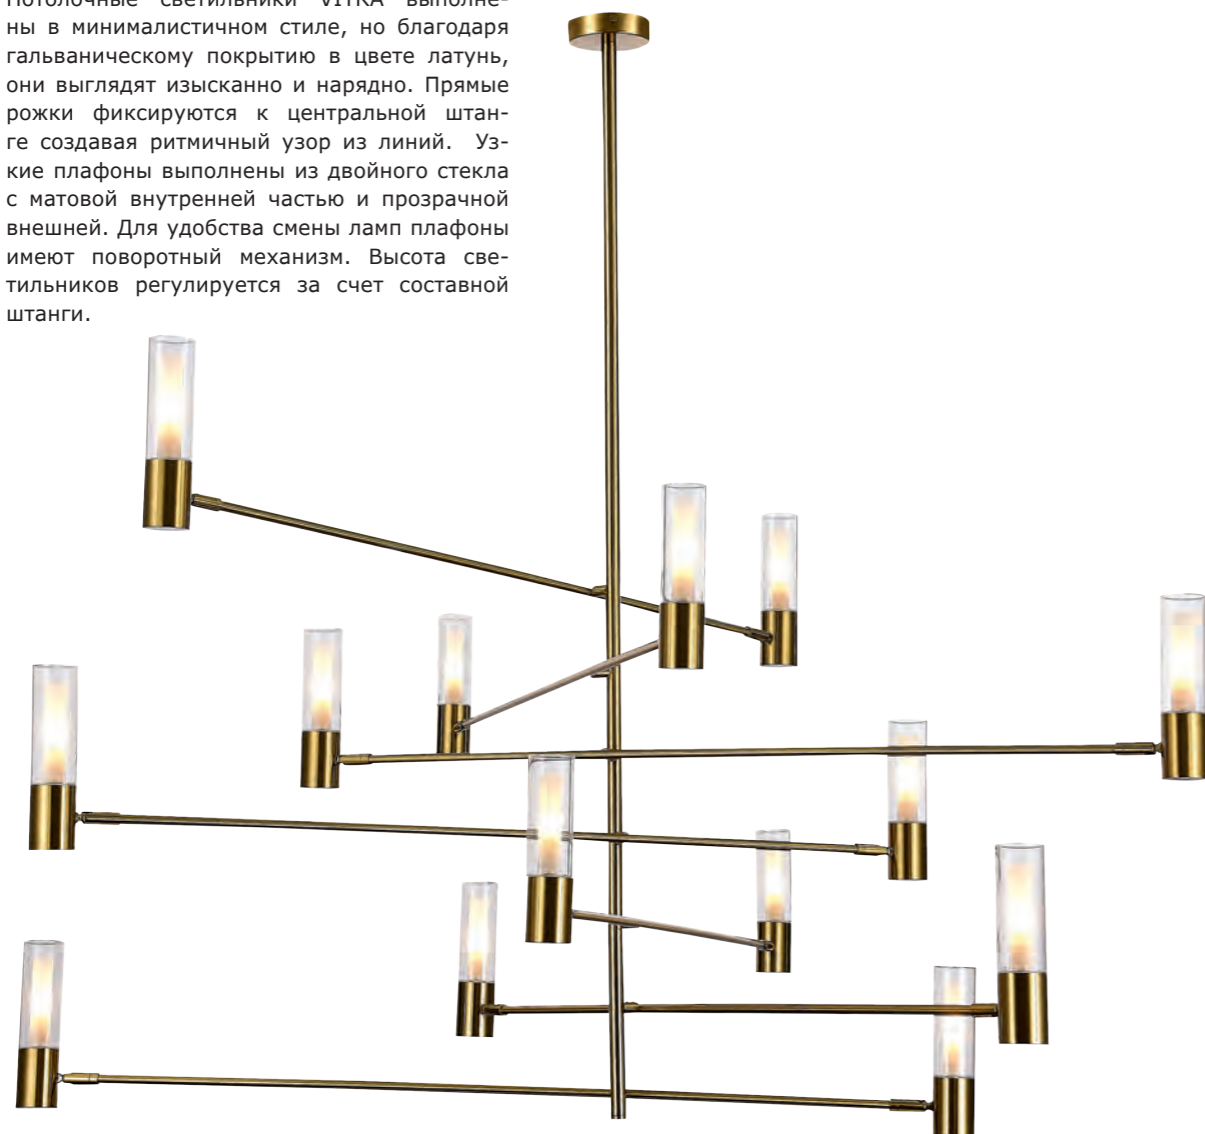

Vitra

Потолочные светильники VITRA выполнены в минималистичном стиле, но благодаря гальваническому покрытию в цвете латунь, они выглядят изысканно и нарядно. Прямые рожки фиксируются к центральной штанге создавая ритмичный узор из линий. Узкие плафоны выполнены из двойного стекла с матовой внутренней частью и прозрачной внешней. Для удобства смены ламп плафоны имеют поворотный механизм. Высота светильников регулируется за счет составной штанги.

minimalism

SL1239.303.06
латунь | белый,
прозрачный

цоколь GU9
6 × LED / 5 W
в комплекте
↑ 930 | ∅ 1150
металл | стекло

SL1239.303.08
латунь | белый,
прозрачный

цоколь GU9
8 × LED / 5 W
в комплекте
↑ 930 | ∅ 1150
металл | стекло