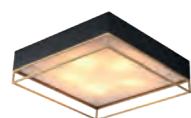

# Chodo

Лаконичность форм и функциональность - все это отличительные особенности коллекции Chodo. Светильники прекрасно впишутся в современные интерьеры с акцентом на геометрию. Квадрат или круг? Выбирать вам! Возможно также сочетание этих двух моделей в ансамбле. Каркас черный матовый с бронзовыми элементами, плафон белый матовый из акрила. Тип цоколя E14. Максимальная мощность ламп 40W.