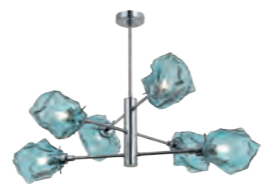

SL1175.102.06
хром | прозрачный

SL1175.302.06
латунь | янтарный

SL1175.402.06
латунь | серо-зеленый

SL1175.112.06
хром | светло-голубой

цоколь E14
6 × 40 W
↓ 560 | ∅ 850
металл | стекло