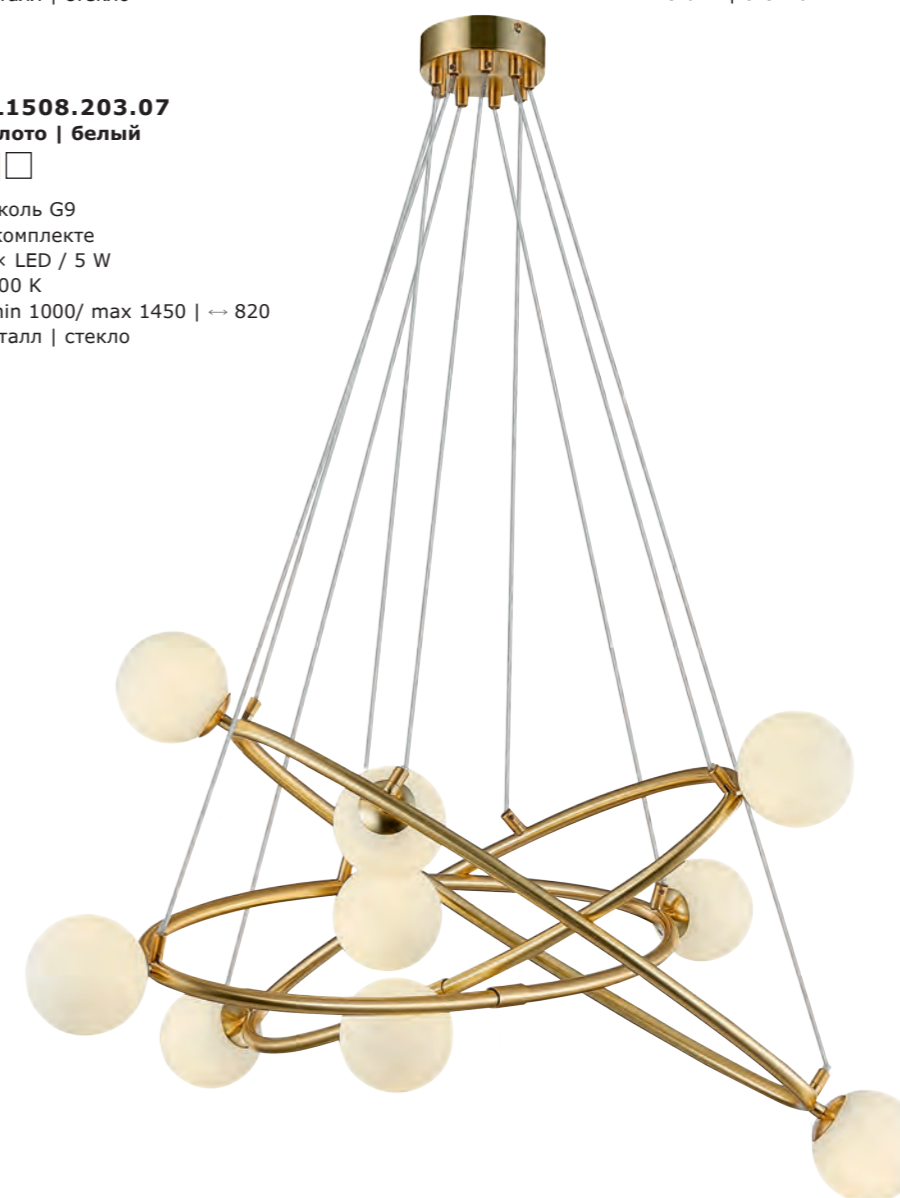

Rialto

Коллекция Rialto — это новое прочтение популярных подвесных светильников в форме колец. Сферические плафоны из белого стекла расположены на кольцах из золотистого металла, подвешены они на тросы независимо друг от друга. Благодаря

такому креплению у светильников динамичный и изменяемый силуэт. В дополнение к подвесам в коллекции есть утонченное бра, которое также прекрасно комбинируется со многими другими коллекциями ST LUCE.

SL1508.201.01
золото | белый
цоколь G9
в комплекте
1 × LED / 5 W
4000 K
↓ 430 | ↔ 160 | ↗ 160
металл | стекло

SL1508.203.09
золото | белый
цоколь G9
в комплекте
9 × LED / 5 W
4000 K
↓ min 1000 / max 1450 | ↔ 820
металл | стекло

SL1508.203.07
золото | белый
цоколь G9
в комплекте
7 × LED / 5 W
4000 K
↓ min 1000 / max 1450 | ↔ 820
металл | стекло