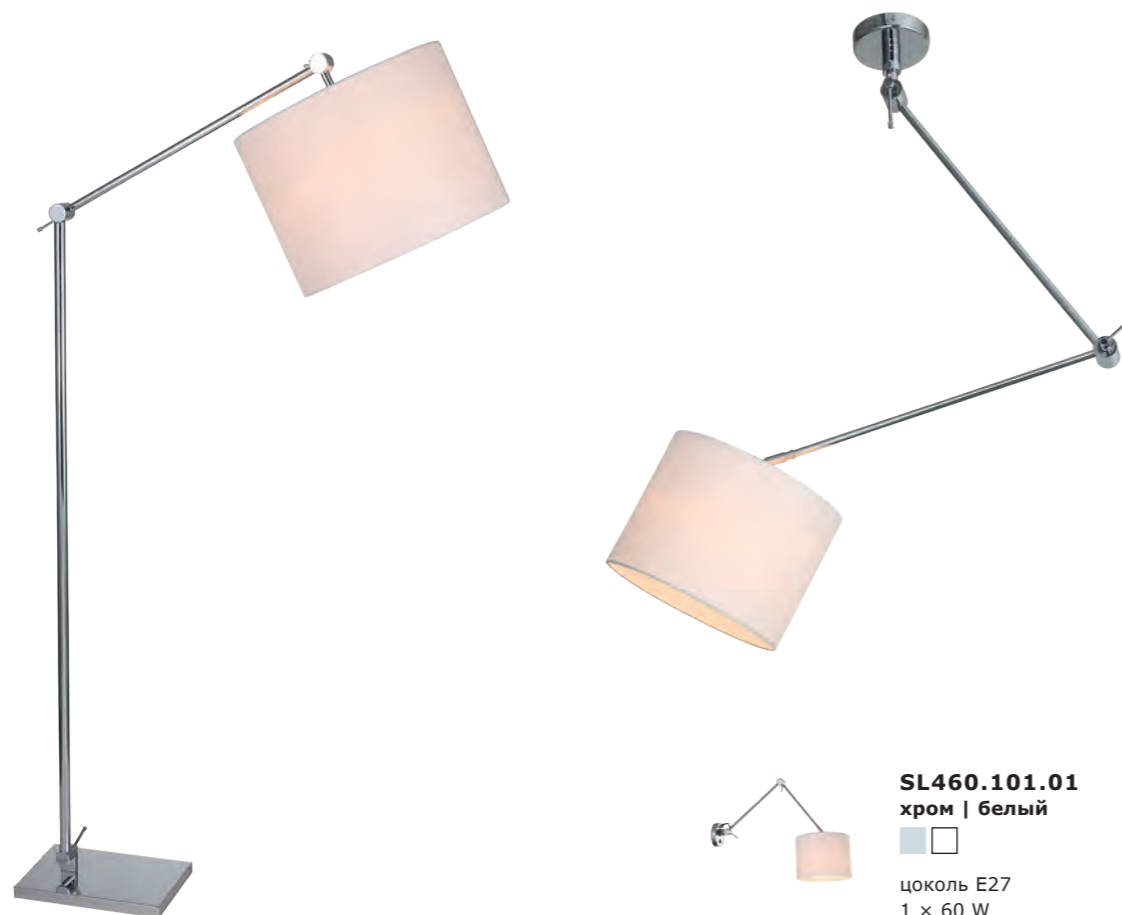

Marcia

Marcia - эта серия светильников, выполненная в стиле модерн. Вращающийся шарнирный механизм обеспечивает подвижность и надежность конструкции. Основание моделей Marcia изготовлено из металла с высококачественным покрытием цвета хром,

абажур выполнен из материала ПВХ и льняной ткани белого цвета. Светильник может регулироваться по высоте и менять направление освещения. Универсальный дизайн моделей Marcia позволяет им гармонично вписаться в любой современный интерьер.

SL460.101.01
хром | белый

цоколь E27
1 × 60 W
↓ min 300 / max 520 |
← 250 | ↗ 400
металл | текстиль

SL460.102.01
хром | белый

цоколь E27
1 × 60 W
↗ 390 | ↓ min 900 / max 1840
| ← 280
металл | текстиль

SL460.105.01
хром | белый

цоколь E27
1 × 60 W
↓ 1270-2220 | ← 390 |
↗ 390-1270
металл | текстиль

Menola

Модные многофункциональные торшеры Menola добавляют уюта в гостиную, спальне или кафе. Созданы для интерьеров в стиле ретро или модерн. В основании металлические ножки и деревянные полочки. Украшают торшеры текстильные абажуры бежевого цвета.