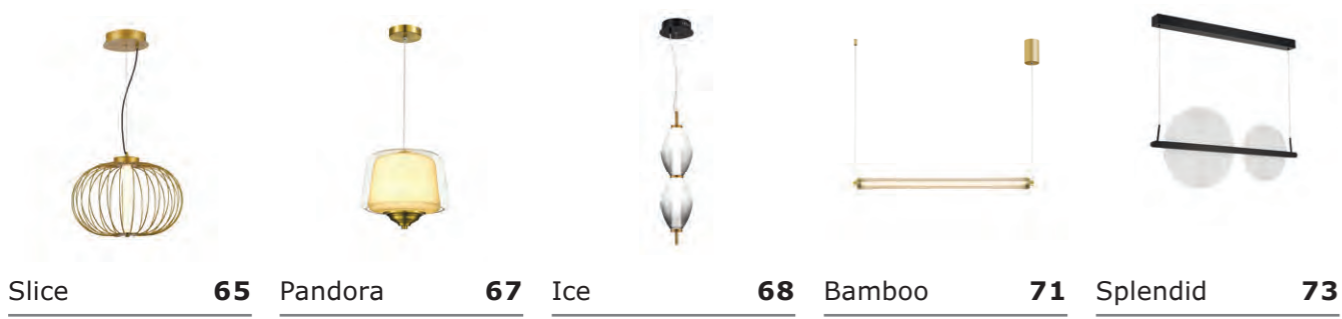

СВЕТИЛЬНИКИ ПОДВЕСНЫЕ