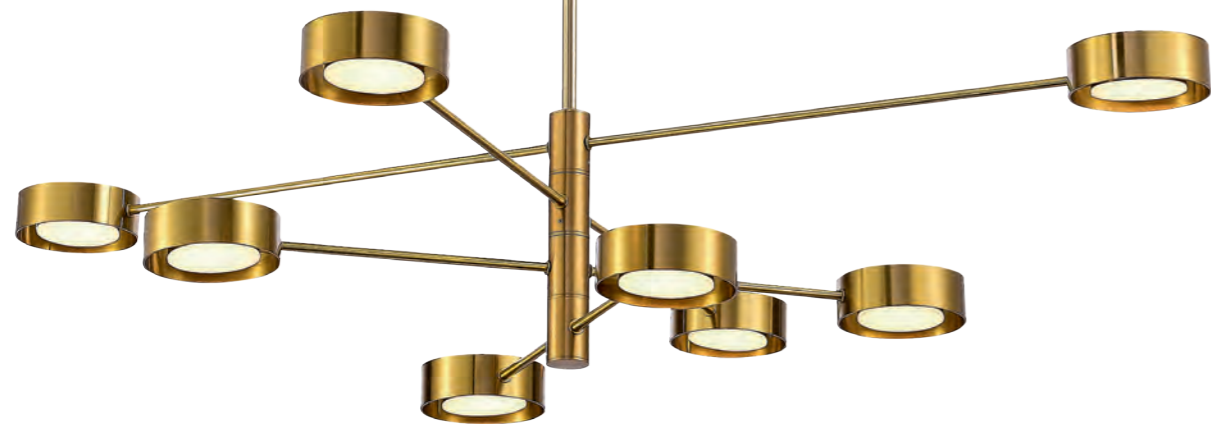

# Vico

Функционализм и гламур соединились в коллекции VICO. Встроенные светодиоды расположены внутри двойных плафонов с акриловым рассеивателем. Внешнее кольцо плафона поворачивается вокруг источника света, корректируя световой поток и изменяя вид светильника. Высота регулируется составной штангой.