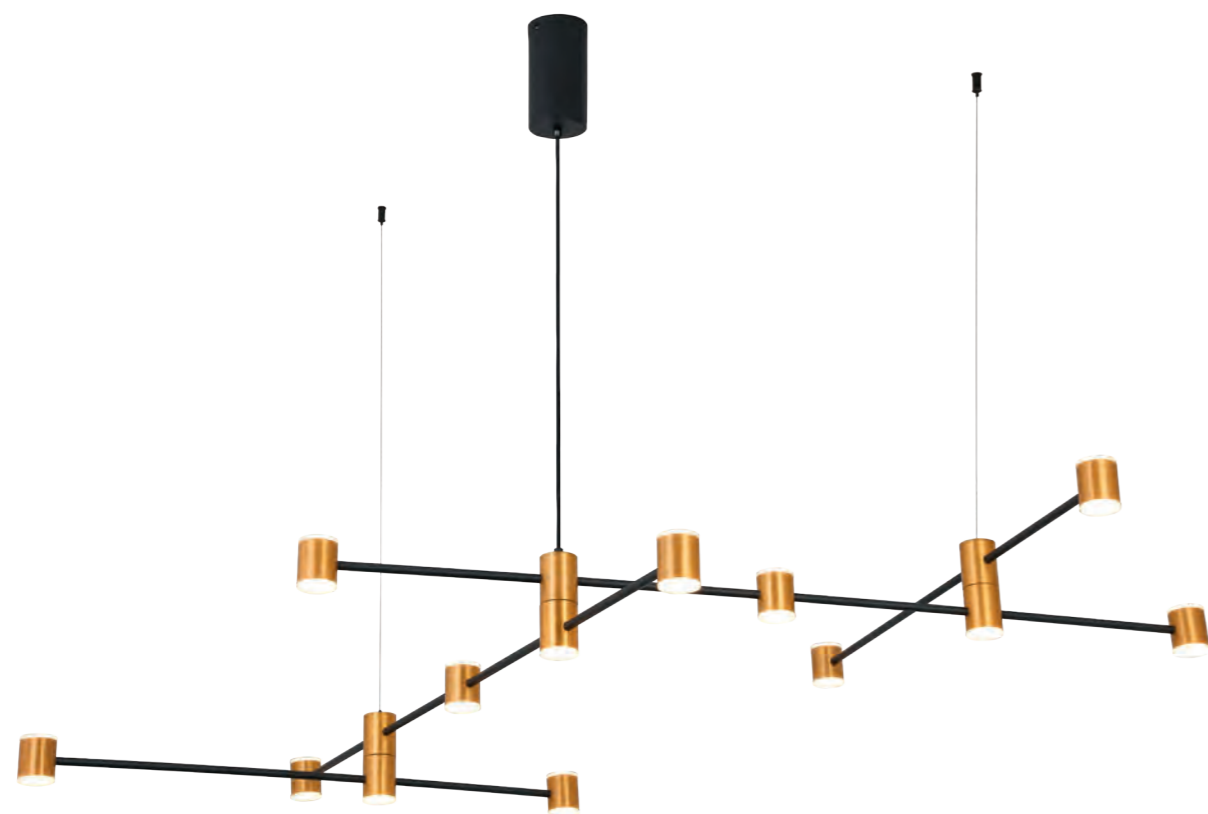

Anichita

Коллекция Anichita является истинным представителем стиля хайтек. Геометричность форм, матовое исполнение каркаса черного цвета с золотыми плафонами – все это особенности данной модели. Крепление светильника осуществляется в трех точках. Количество LED ламп 22 (в комплекте). Максимальная высота изделия 1200 мм. Цветовая температура 3000K.

high-tech

SL1596.423.22
золото, черный | белый
LED
22 x 3 W
3000 K
5148 lm
↗ 230 | ↓ 1200 | ↔ 1300
металл | металл, акрил

Formolla

Функционально и футуристично - это про коллекцию Formolla от ST Luce. Идеальный представитель стиля хайтек. Модели отличаются четкостью линий и матовой поверхностью. Состав коллекции: потолочный, подвесной светильники и 2 вида настенных. LED лампы в комплекте. Материал плафона акрил, это обеспечивает качество и долгий срок службы. Formolla подходит для динамичного и современного ритма жизни.

high-tech