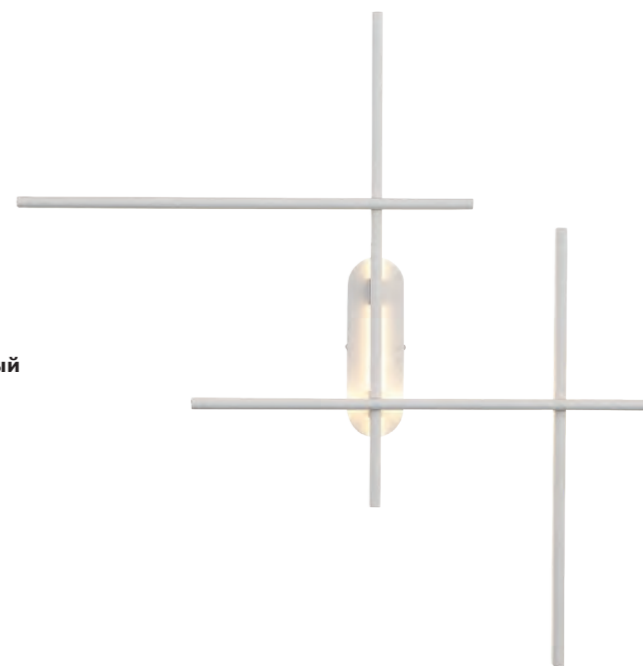

high-tech

high-tech