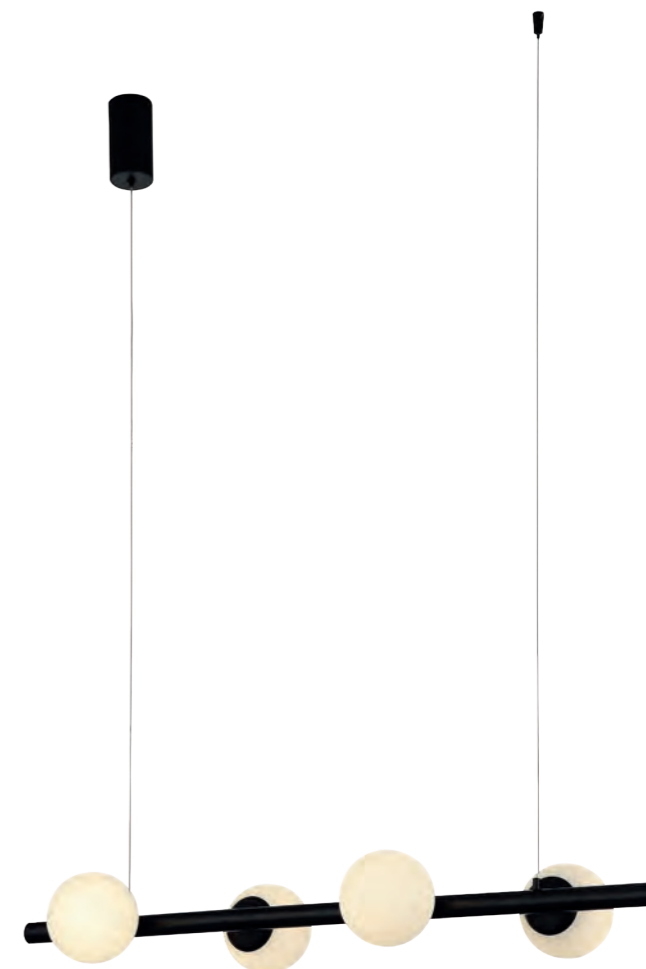

SL395.403.02
черный | белый

LED
2 × 8 W
4000 K
1248 lm
↗ 130 | ↓ min 600 / max 1200 |
↔ 165
металл | стекло