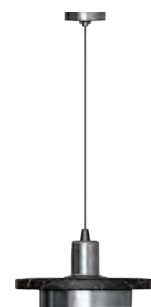

Oltarno

Сочетание натуральных материалов в отделке и светоди-
одов делает подвесы Oltarno образцом современного све-
тильника. В качестве декора используется натуральный
мрамор. Благодаря опаловому рассеивателю подвесы обе-
спечивают мягкий свет с широким углом рассеивания.

SL1212.403.01
черный | черный, белый
■ ▣

SL1212.203.01
латунь | латунь, белый
■ ▣

LED 12 W
3000 K
900 lm
↓ min 150 / max 1200 | ∅ 200
металл | мрамор | металл