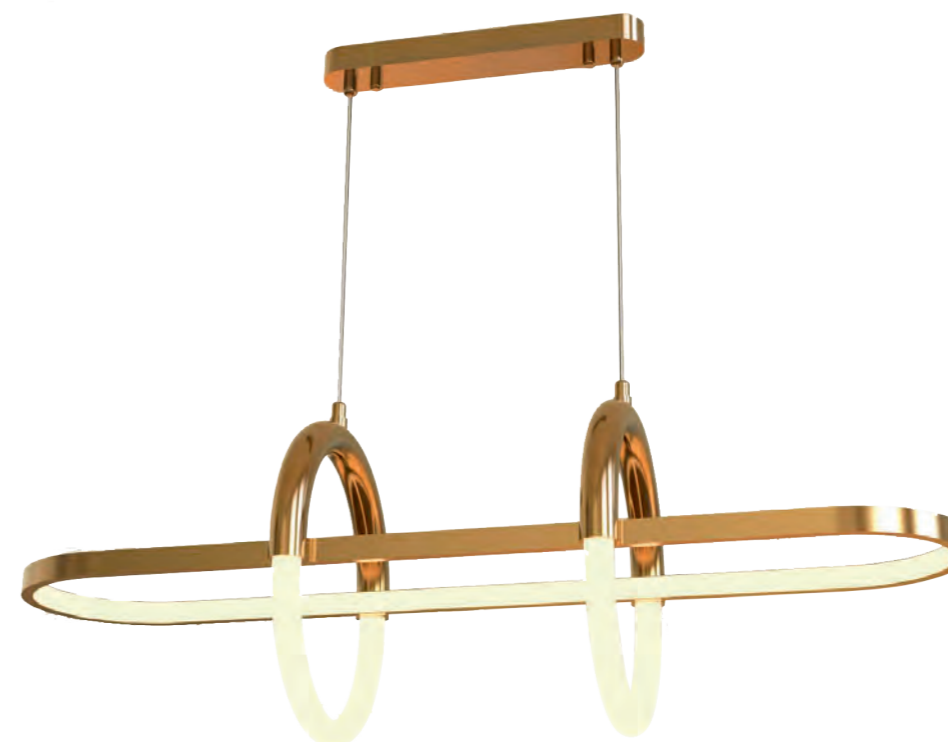

minimalism

minimalism