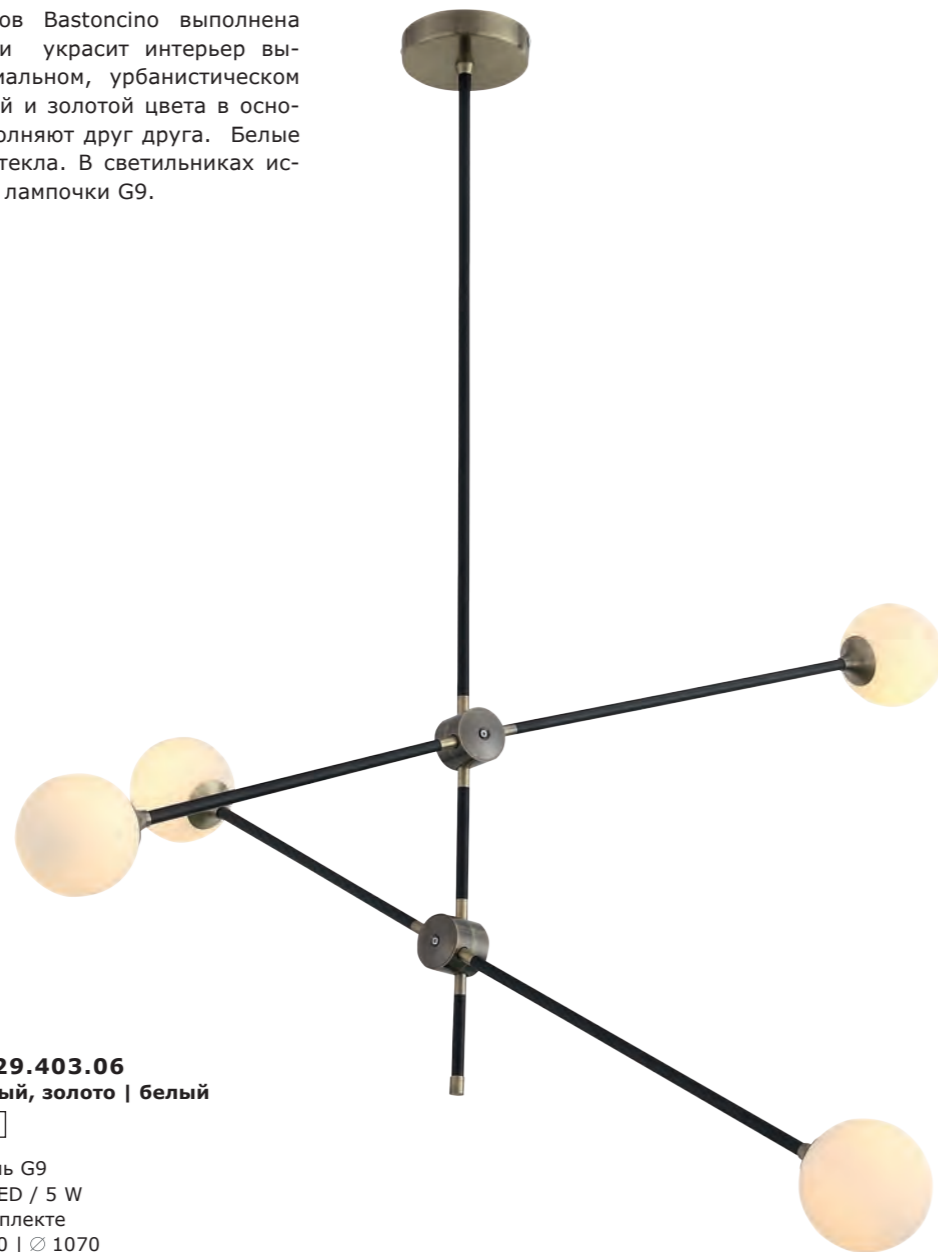

FLEXY

Bastoncino

Коллекция светильников Bastoncino выполнена в современном стиле и украсит интерьер выполненный в индустриальном, урбанистическом или лофт стиле. Черный и золотой цвета в основании, выигрышно дополняют друг друга. Белые плафоны сделаны из стекла. В светильниках используются галогенные лампочки G9.

SL429.403.06
черный, золото | белый

цоколь G9
6 × LED / 5 W
в комплекте
↑ 1500 | ∅ 1070
металл | стекло

цоколь G9
2 × LED / 5 W
в комплекте
↗ 100 | ↓ 1000 | ↔ 800
металл | стекло

цоколь G9
4 × LED / 5 W
в комплекте
↑ 930 | ∅ 1000
металл | стекло

Stampo

Особенность коллекции Stampo — сдержанная современная стилистика, которая подчеркивает интерьер помещения. Основание черного цвета, стеклянный шар-плафон дымчатого цвета. Коллекция будет украшением интерьеров, выполненных в современном стиле.

цоколь E27
3 × 60 W
↑ 380 | ∅ 450
металл | стекло

цоколь E27
21 × 60 W
↑ 1200 | ∅ 1700
металл | стекло

цоколь E27
21 × 60 W
↑ 310 | ↔ 330 | ↗ 290
металл | стекло

цоколь E27
10 × 60 W
↗ 1040 | ↓ min 600 / max 910
| ↔ 900 |
металл | стекло