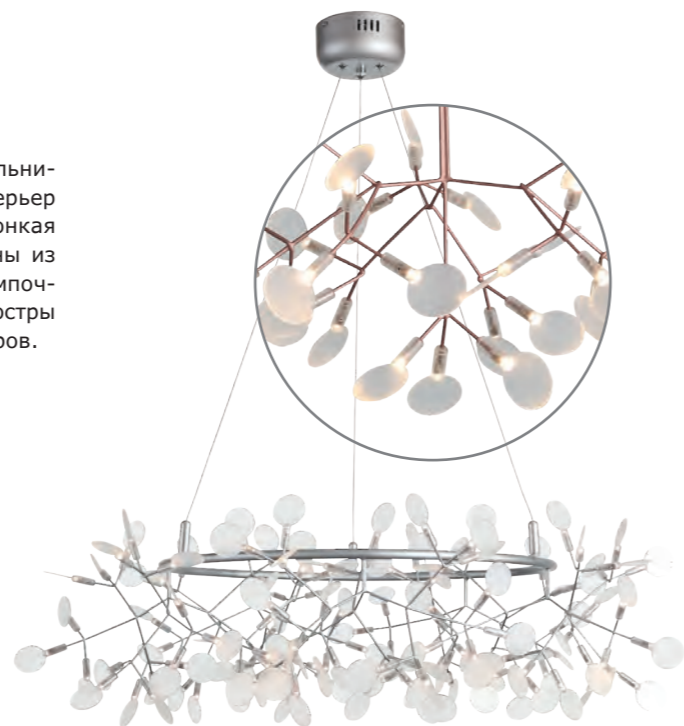

# Rafina

Люстра Rafina — это замечательный образец светильника, который смотрится легко и изящно, оживляет интерьер и дарит чудесное весеннее настроение. Нежная тонкая арматура основания выполнена из металла. Плафоны из белого акрила, похожие на лепестки, окружают лампочки LED. Стильный и невероятно изящный облик люстры Rafina станет акцентом многих современных интерьеров.