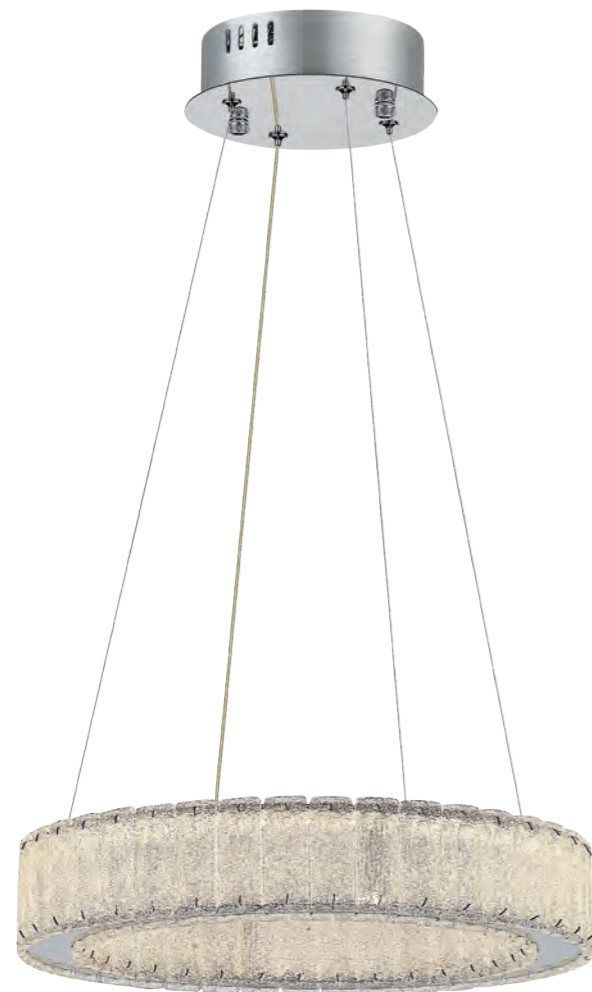

SL6008.111.01
хром | хром

NEW

LED

BIG SIZE

Latozzo

Кольца Latozzo декорированные стеклом, напоминающем льдинки, прекрасно справятся с задачей основного освещения в современном интерьере. Металлические элементы в цвете хром придают коллекции строгость и легкость одновременно. В дополнение к подвесным светильникам в коллекции представлены бра в двух размерах.

SL6008.101.01
хром | хром