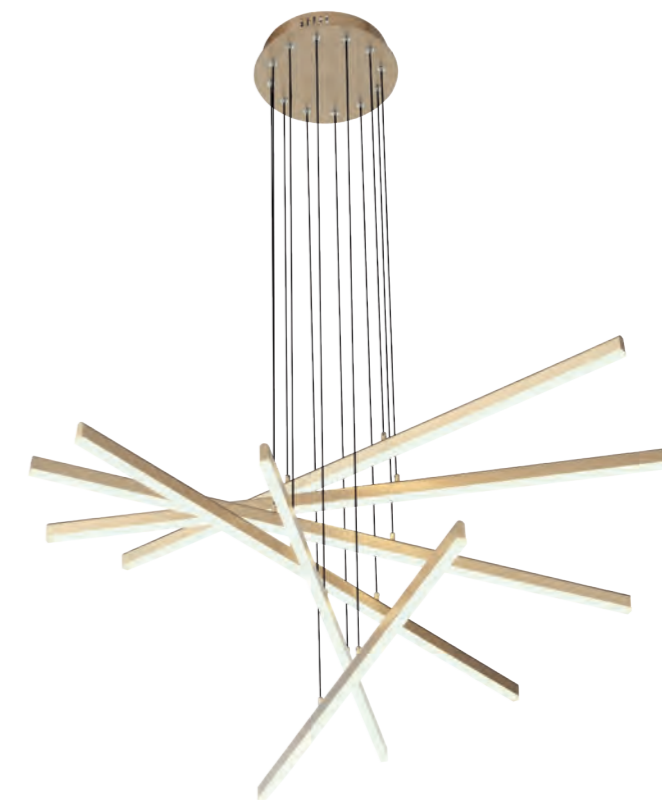

high-tech

high-tech