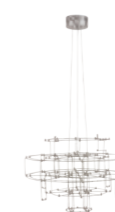

SL798.103.64
хром | хром

LED 12,8 W
3200 K
1088 lm
↑ min 470 / max 1500 | ∅ 670
металл | металл