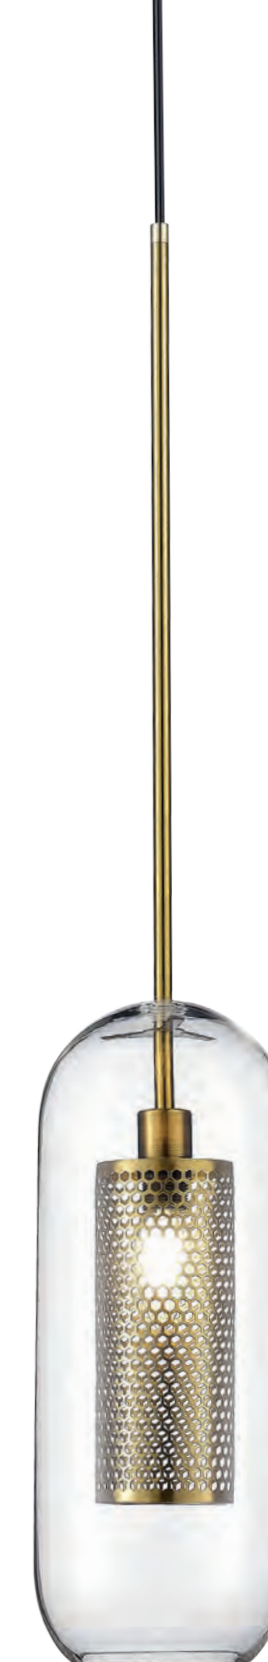

Gerrit

Акцентные светильники GERRIT привлекают внимание своей необычной формой и оригинальным двойным плафоном. Плафоны сделаны из прозрачного стекла и металлической сетки, расположенной внутри. Благодаря такой конструкции свет становится теплым и приглушенным. При этом светильники выглядят легкими и утонченными.

цоколь E14
1 × 40 W
↑ 600 | ↔ 150 | ↗ 245
металл | стекло

цоколь E14
1 × 40 W
↑ 1200 | ↔ 150 | ↗ 270
металл | стекло