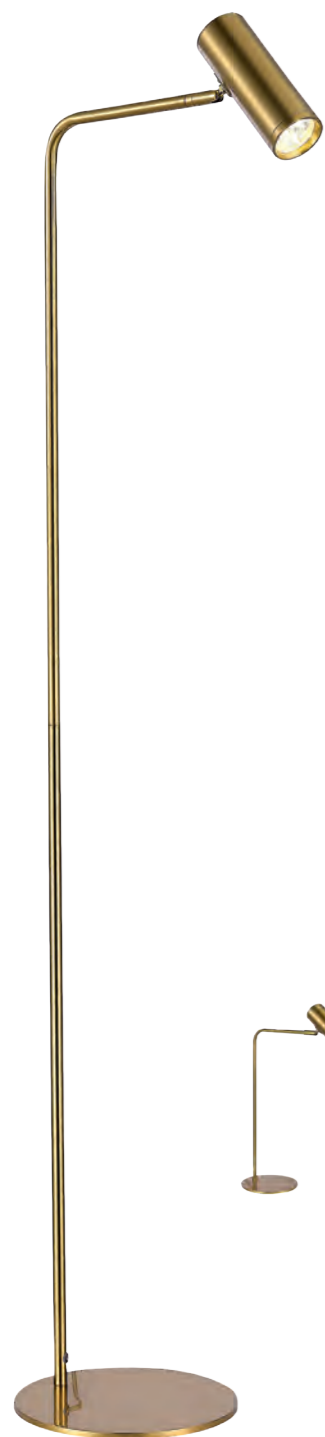

не создавая светового загрязнения. Плафон светильников имеет поворотный механизм для еще большего комфорта. Светильники представлены в черном и латунном цветах.

minimalism

**SL1006.204.01**  
латунь | латунь