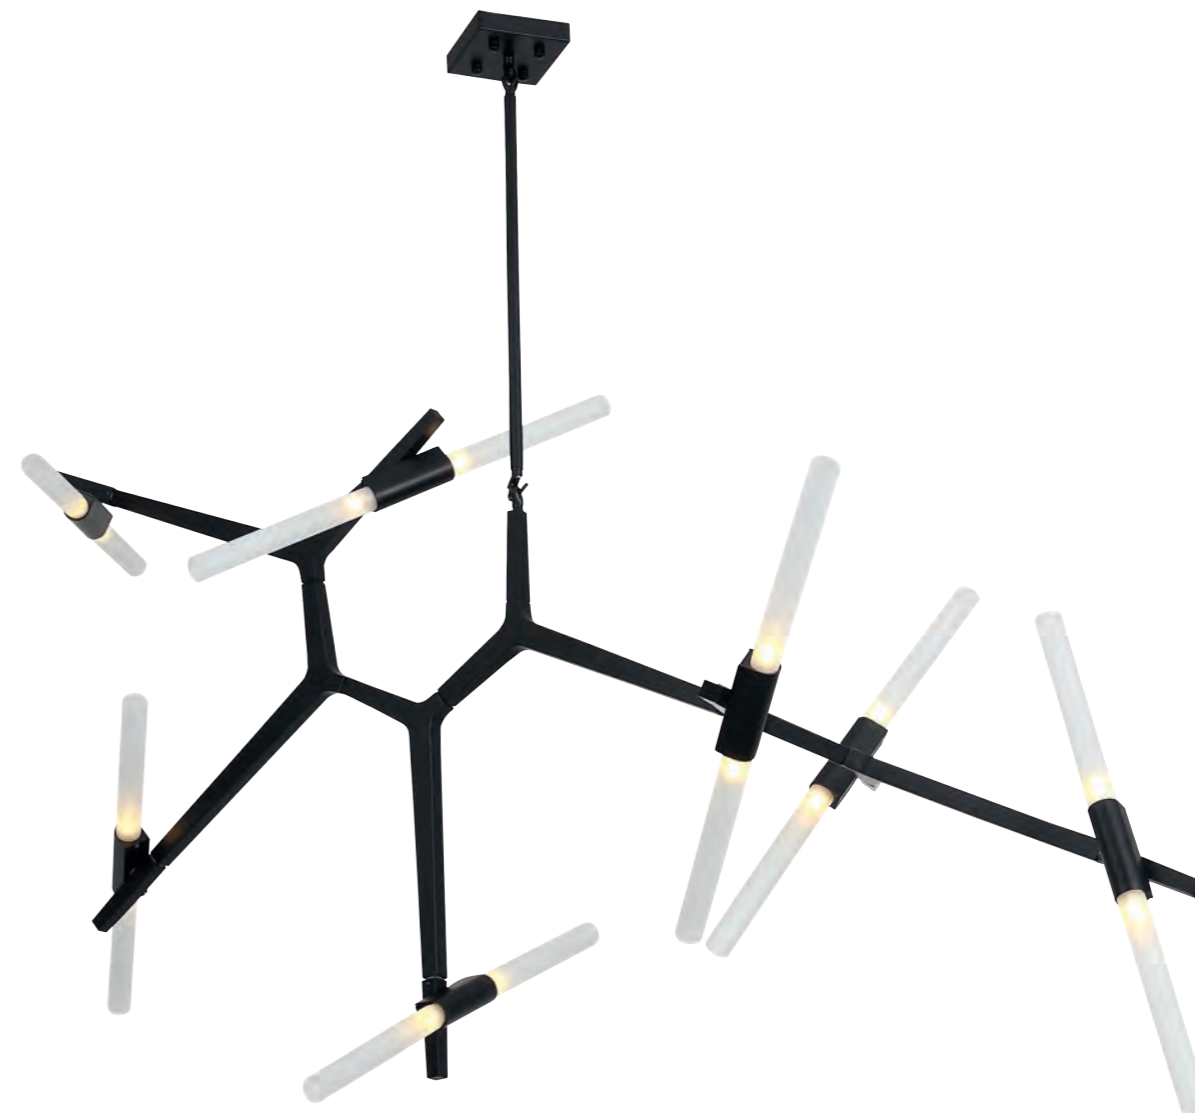

# Laconicita

Необычные модели коллекции Laconicita сложно назвать просто осветительными приборами, они больше напоминают концептуальные модели диковинного футуристического устройства. Радиально расположенные лучи металлического основания и крепящиеся к ним плафоны могут вращаться, изменяя свое положение в пространстве — это нетривиальная конструкционная находка для оптимальной функциональности и эффективности люстры. Акриловые плафоны мягко рассеивают свет от LED источников.