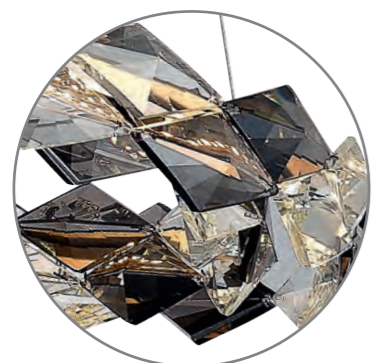

# Diamanta

Сочетание тонированного и прозрачного стекла в форме ромбов придает стильную роскошь этим светодиодным кольцам. Два цветовых сочетания: янтарное стекло и золото и дымчатое стекло и хром позволяют вписать коллекцию Diamanta в любой интерьер.