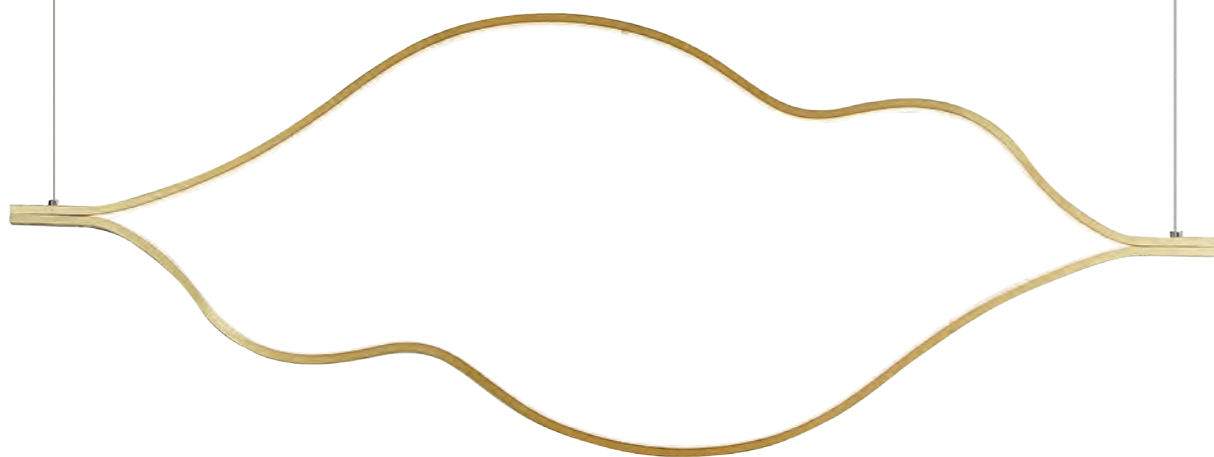

# Heit

Графика и функционализм соединились в дизайне светильников HEIT. Дизайн построен на повторяющемся U-образном модуле, который позволяет создавать круговые и линейные композиции. Светодиоды по внешнему контуру создают мягкий рассеянный свет. Светильники представлены в двух цветах: черный и золото.