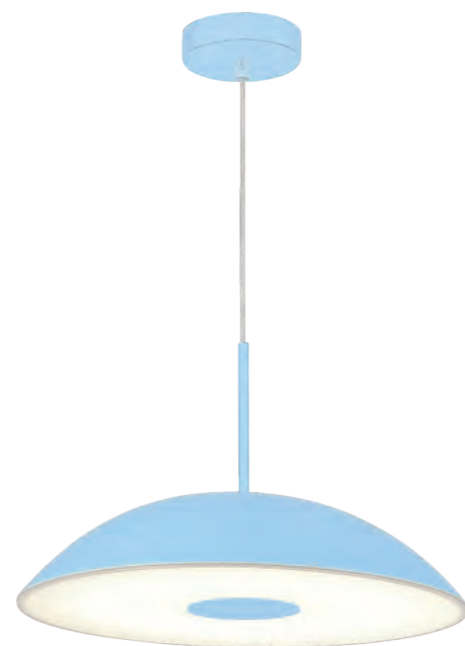

NEW

LED

minimalism

Lid

Коллекция Lid — это минималистичные светильники, главной изюминкой которых является универсальная круглая форма однотонных плафонов: белого, голубого и черного цветов. Потолочные чаши светильников исполнены в тон корпуса, что является завершающим штрихом дизайна. Лаконичность светильников позволяет гармонично вписать их практически в любой стиль интерьера, не перегружая пространство, — от ретро до современного или классического.