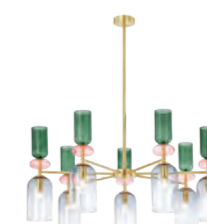

SL2000.202.07
золото | дымчатый,
зеленый

цоколь E14
7 × 40 W
↓ min 400 / max 1600 | ↔ 850
металл | стекло

цоколь E14
1 × 40 W
↓ 400 | ↔ 110 | ↗ 168
металл | стекло

SL2000.211.01
золото | дымчатый,
зеленый

цоколь E14
1 × 40 W
↓ 325 | ↔ 160 | ↗ 220
металл | стекло

modern