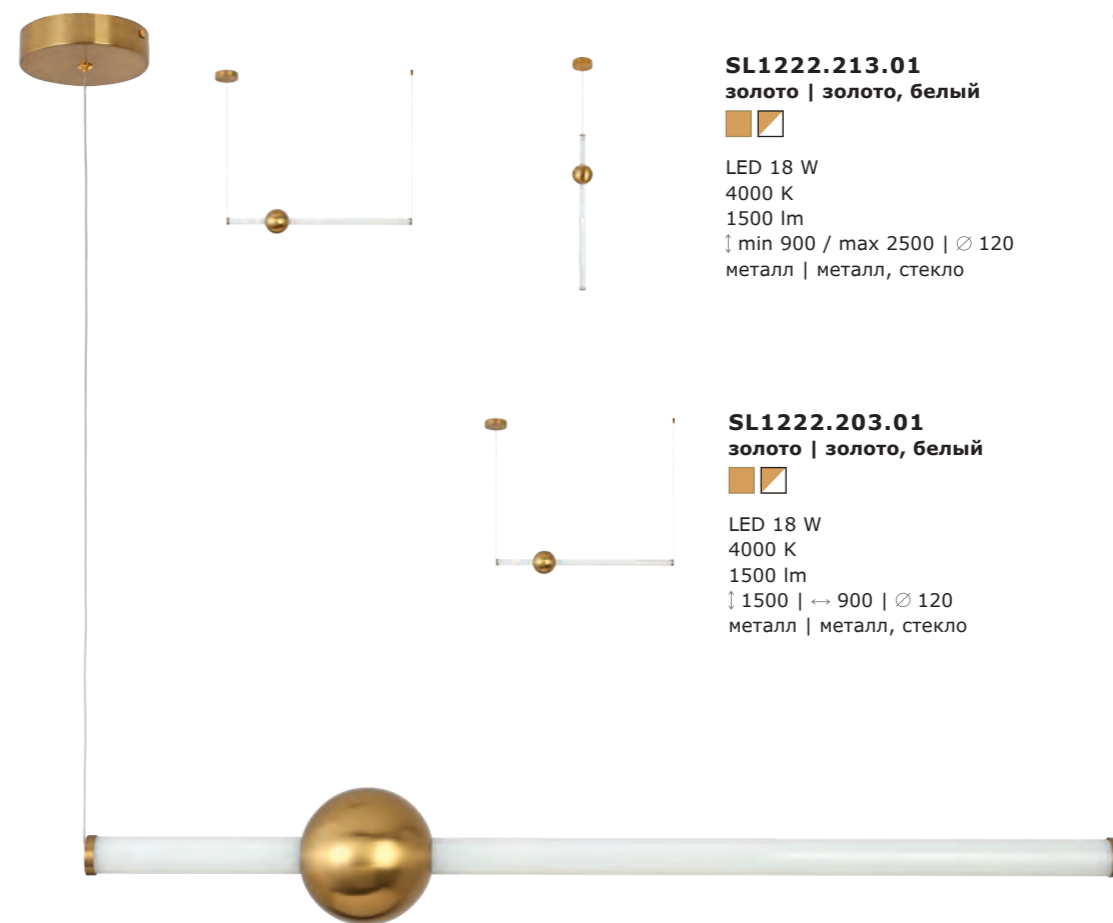

SL1222.213.01
золото | золото, белый

LED 18 W
4000 K
1500 lm
↓ min 900 / max 2500 | ∅ 120
металл | металл, стекло

SL1222.203.01
золото | золото, белый

LED 18 W
4000 K
1500 lm
↓ 1500 | ↔ 900 | ∅ 120
металл | металл, стекло

SL1222.223.01
золото | золото, белый

LED 18 W
4000 K
560 lm
↓ 1500 | ↔ 900 | ∅ 120
металл | металл, стекло

SL1222.233.01
золото | золото, белый

LED 18 W
4000 K
560 lm
↓ min 900 / max 1500 | ∅ 120
металл | металл, стекло

LED

minimalism