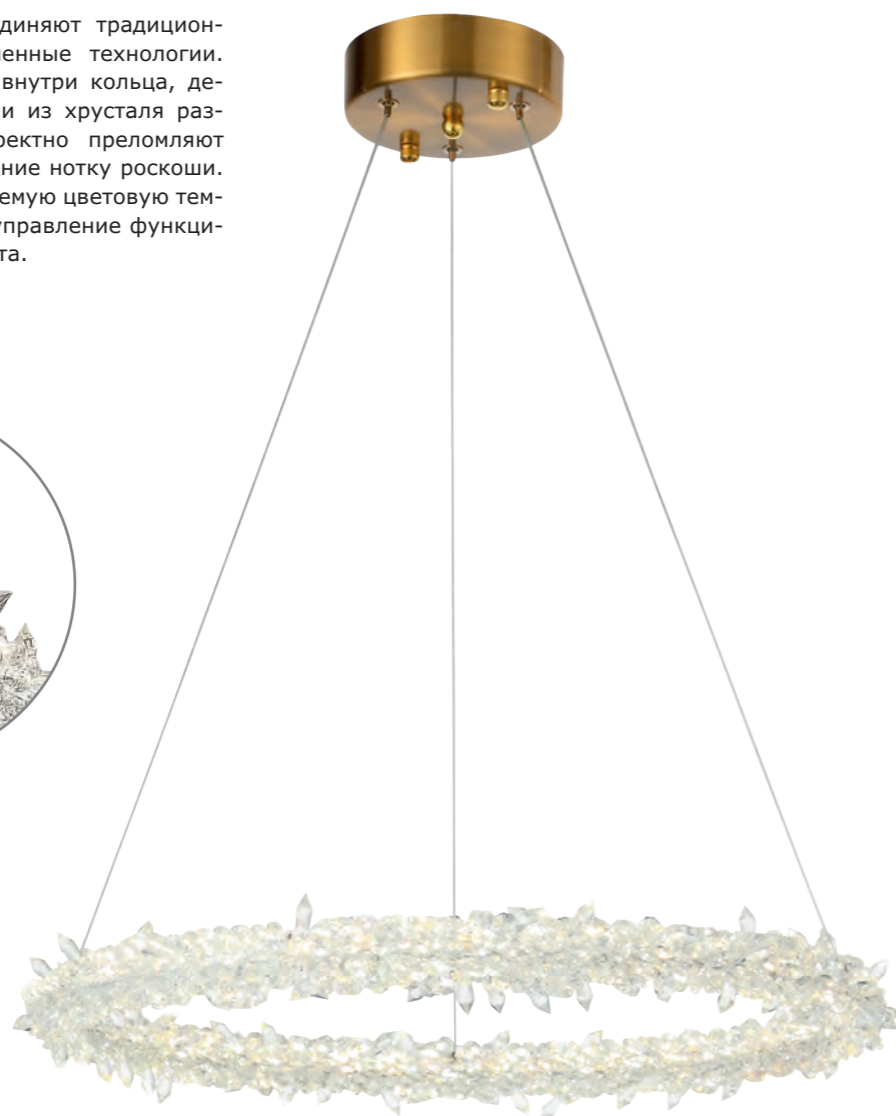

# Lucchero

Светильники Lucchero соединяют традиционные материалы и современные технологии. Светодиоды расположены внутри кольца, декорированного кристаллами из хрусталя различной формы. Они эффектно преломляют свет и привнесут в помещение нотку роскоши. Светильники имеют изменяемую цветовую температуру и диммируются, управление функциями осуществляется с пульта.