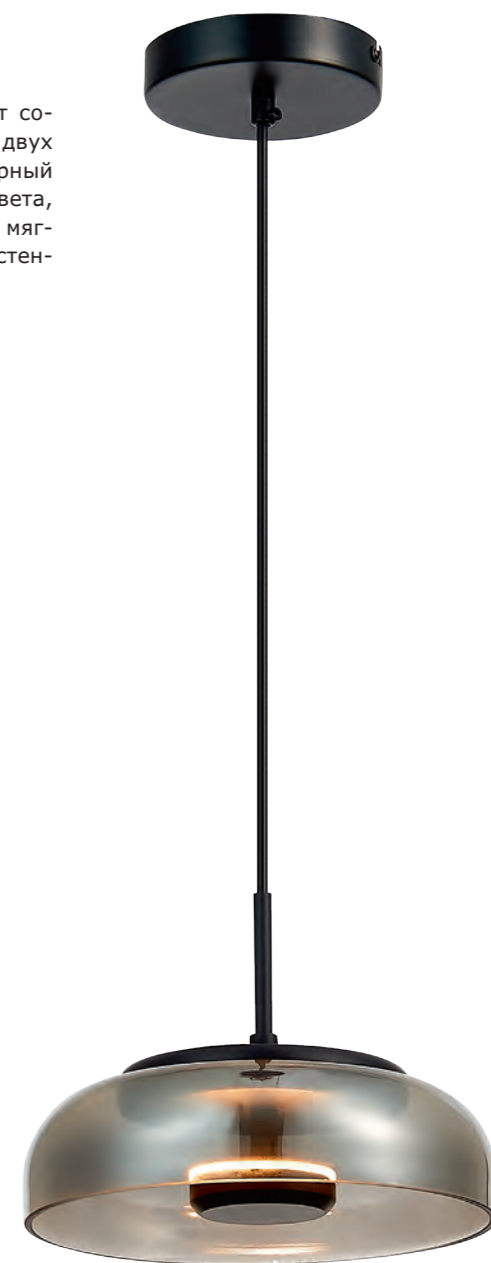

LED 7 W
4000 K
420 lm
↓ 230 | ↔ 230 | ↗ 100
металл | стекло

LED 7 W
4000 K
420 lm
↓ 420 | Ø 230
металл | стекло

LED 7 W
4000 K
420 lm
↓ 1115 | Ø 230
металл | стекло

LED 7 W
4000 K
420 lm
↓ 1300 | Ø 230
металл | стекло