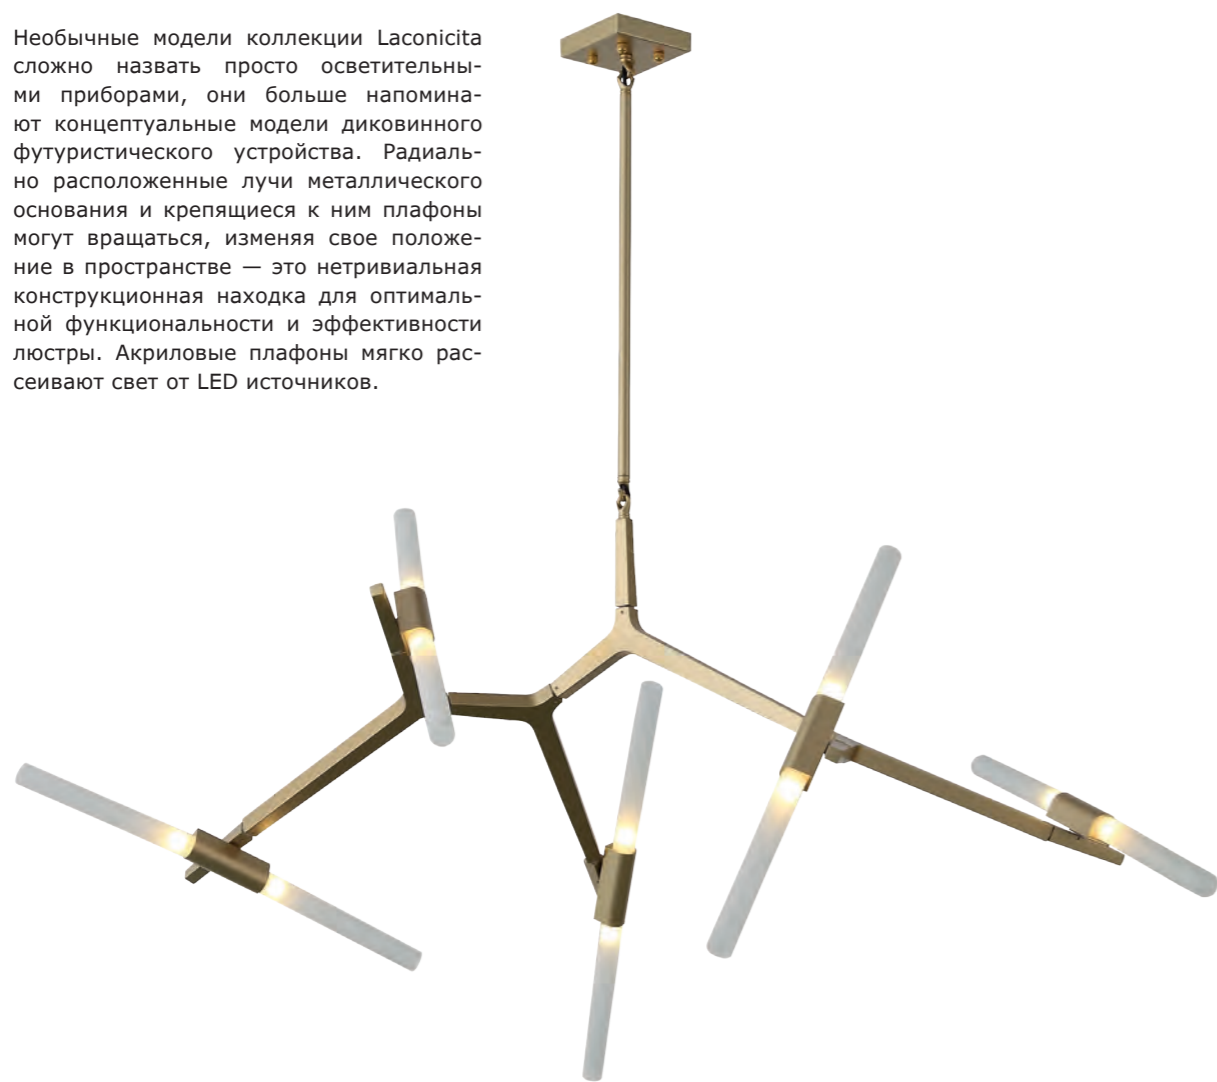

# Laconicita

Необычные модели коллекции Laconicita сложно назвать просто осветительными приборами, они больше напоминают концептуальные модели диковинного футуристического устройства. Радиально расположенные лучи металлического основания и крепящиеся к ним плафоны могут вращаться, изменяя свое положение в пространстве — это нетривиальная конструкционная находка для оптимальной функциональности и эффективности люстры. Акриловые плафоны мягко рассеивают свет от LED источников.