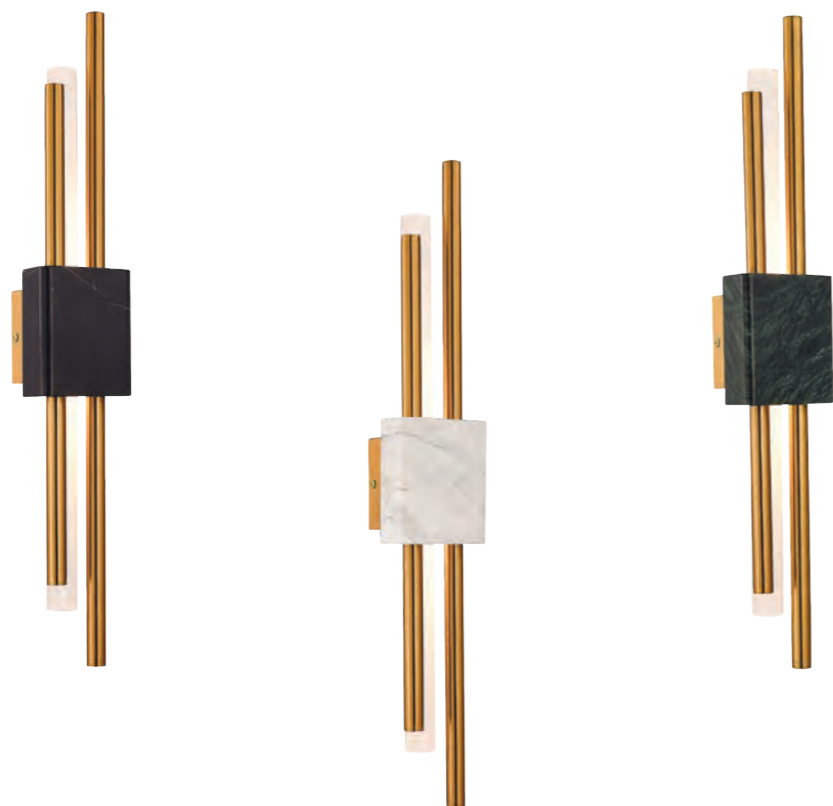

NEW

LED

Brighton

Основой светильников являются две тонкие трубки арматуры, выполненные в благородном цвете латунь. Их изящная форма и безупречное исполнение придают светильникам серии Brighton особую прочность и элегантность. На каждой из трубок расположен свой источник света, что создает потрясающий эффект подсветки, подчеркивающий красоту вашего интерьера. Цветовая температура со-

ставляет 3000 Кельвин, что создает мягкое и уютное освещение в помещении. Изюминкой коллекции является пластина из натурального мрамора, расположенная в центральной части основания светильника. Этот неповторимый элемент придает нотку роскоши и изысканности, делая его настоящим произведением искусства.