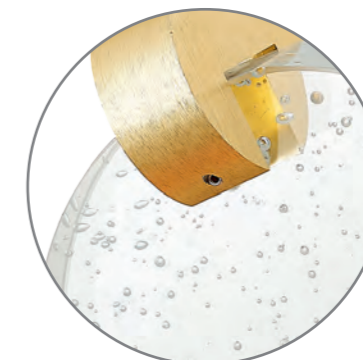

Montecelio

Светильники Montecelio привлекают своим футуристичным дизайном. Свет от диодов преломляется, проходя через диски из хрустального стекла с множеством пузырьков внутри. Разнообразие форм светильников позволяет подобрать оптимальный вариант для любой зоны помещения. Все подвесные светильники в коллекции регулируются по высоте, что позволяет создавать индивидуальные композиции.

LED
1 × 3 W
3000 K
225 lm
↑ 1200 | ∅ 130
металл | хрусталь

LED
1 × 3 W
3000 K
300 lm
↑ 200 | ↔ 120 | ↗ 130
металл | хрусталь

LED
9 × 3 W
3000 K
2025 lm
↑ 1500 | ∅ 500
металл | хрусталь

SL6104.203.16
золото | прозрачный
с пузырьками воздуха

LED
16 × 3 W
3000 K
3600 lm
↑ 1500 | ∅ 800
металл | хрусталь