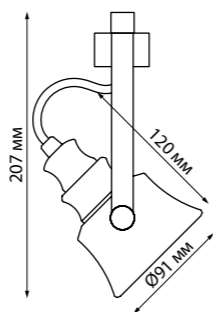

VETERUM

370546 IP 20
370547 Светильник однофазный трековый
Металл
GU10 50 Вт 220 В
Угол поворота 90°

370545 IP 20
370548 Светильник однофазный трековый
Металл
GU10 50 Вт 230 В
Угол поворота 180°

VETERUM

370562 IP 20
Светильник однофазный трековый
Длина провода 1 м – не регулируемый
Металл
E27 60 Вт 230 В

370421 IP 20
370423 Светильник однофазный трековый
370425 Длина провода 1 м
Металл
E27 50 Вт 220 В

370548