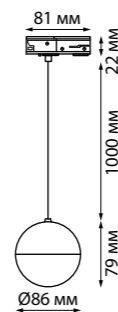

370820
370821
370822

IP 20

Светильник однофазный трековый
Длина провода 1 м
Алюминий/акрил
GU10 max 9 Вт LED 220 В

370823
370824
370825

IP 20

Светильник однофазный трековый
Алюминий/акрил
GU10 max 9 Вт LED 220 В
Угол поворота 340°

370820, 370821, 370822