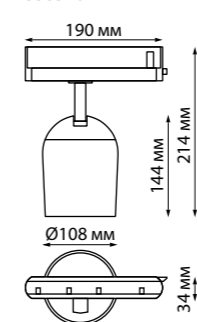

IP 20
Светильник однофазный трековый светодиодный
Алюминий
15 Вт 100-265 В
1300 Лм 4000 К
Цвет LED белый
Угол поворота 340°
Угол рассеивания 24°

IP 20
Светильник однофазный трековый светодиодный
Алюминий/стекло
30 Вт 175-245 В
2700 Лм 4000 К
Цвет LED белый
Угол поворота 350°
Угол рассеивания 38°

IP 20
Светильник однофазный трековый светодиодный
Алюминий
25 Вт 100-265 В
2200 Лм 4000 К
Цвет LED белый
Угол поворота 350°
Угол рассеивания 90°

358516

IP 20
Светильник однофазный трековый светодиодный
Алюминий
25 Вт 220 В
2700 Лм 4000 К
Цвет LED белый
Угол поворота 350°
Угол рассеивания 40°

358516

DEP

KAMP