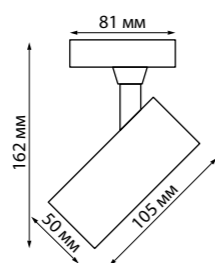

359160
359162

IP 20
Светильник светодиодный
однофазный трехжильный
трековый
Алюминий
24 Вт 220 В 2300 Лм 4000 К
Цвет LED белый
Угол поворота 350°/90°
Угол рассеивания 45°

359151, 359152, 359153, 359154