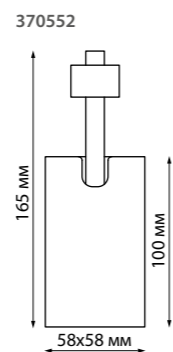

**GUSTO**

370646 белый

370647 черный

370646  
370647  
IP 20  
Светильник однофазный  
трековый  
Алюминий  
GU10 50 Вт 220 В  
Угол поворота 350°/90°

370408 черный

370408  
370409  
IP 20  
Светильник однофазный  
трековый  
Металл  
GU10 50 Вт 220 В  
Угол поворота 350°