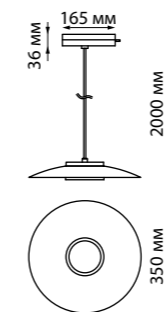

358767, 358768, 358769

358896 белый/золото

358592 черный/золото

358592, 358896

**PILZ**

358592 IP 20   
358896 **Светильник однофазный трековый светодиодный**  
Длина провода 1 м  
Корпус – металл/алюминий, рассеиватель – пластик  
9 Вт вверх + 9 Вт вниз 220-240 В  
480 Лм вверх + 480 Лм вниз 4000 К  
Цвет LED белый  
Угол рассеивания 120°