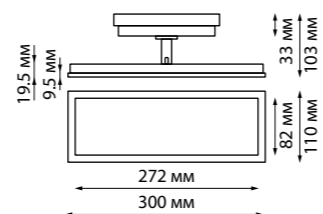

**VOLO**

**358893** черный

**358894** белый

358893, 358894

**358893** IP 20  
**358894** Светильник однофазный трековый светодиодный  
 Корпус – алюминий/рассеиватель – пластик  
 24 Вт 220 В 1900 Лм 4000 К  
 Цвет LED белый  
 Угол поворота по горизонтали 350°, по вертикали 90°  
 Угол рассеивания 120°