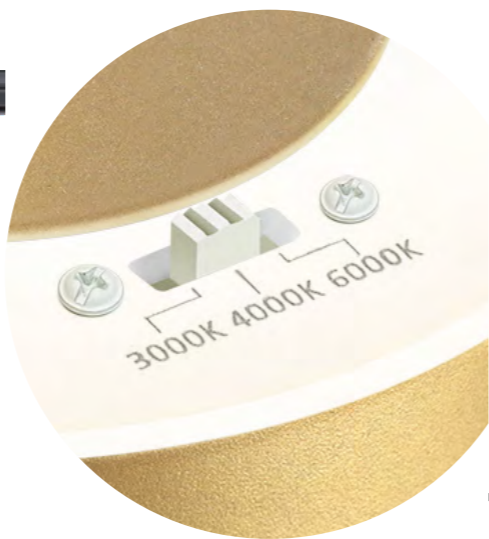

358973 белый

358974 черный

358975 бронза светлая