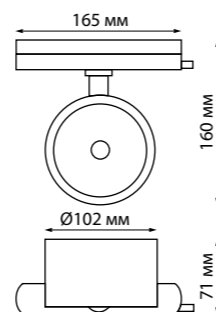

**370574** белый

**370575** черный

**370574** IP 20  
**370575** Светильник однофазный трековый  
 Алюминий  
 GU10 50 Вт 220 В  
 Угол поворота 355°

**BARTA**

357547, 357550

357986, 357987

358432, 358433

358434, 358435