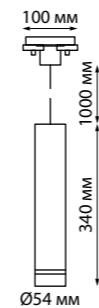

370400, 370401

PIPE