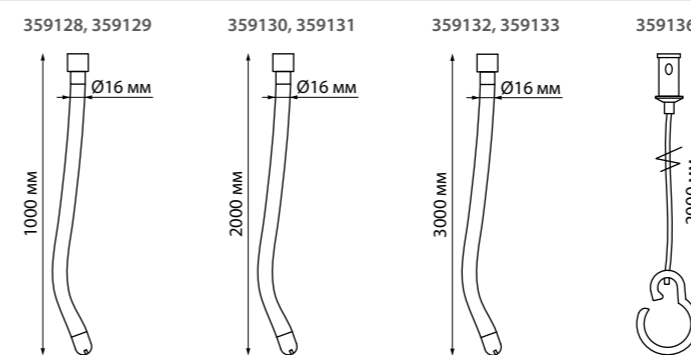

IP 20
Адаптер для однофазного трехжильного трека для арт. 359128-359133
Пластик 15-40 Вт 170-265 В

Адаптер для однофазного трехжильного трека без токопровода для арт. 359128-359133
Пластик

ГИБКИЙ НЕОН RAMO

359128
IP 20
Светильник светодиодный
Алюминий/рассеиватель PC
14 Вт 170-265 В 1400 Лм 3000 К
Цвет LED теплый белый
Угол рассеивания 360°

359130
IP 20
Светильник светодиодный
Алюминий/рассеиватель PC
25 Вт 170-265 В 2500 Лм 3000 К
Цвет LED теплый белый
Угол рассеивания 360°

359132
IP 20
Светильник светодиодный
Алюминий/рассеиватель PC
38 Вт 170-265 В 3800 Лм 3000 К
Цвет LED теплый белый
Угол рассеивания 360°

359136
Подвесной комплект с 2-х метровым тросом
Пластик/сталь/алюминий

359129
IP 20
Светильник светодиодный
Алюминий/рассеиватель PC
14 Вт 170-265 В 1400 Лм 4000 К
Цвет LED белый
Угол рассеивания 360°

359131
IP 20
Светильник светодиодный
Алюминий/рассеиватель PC
25 Вт 170-265 В 2500 Лм 4000 К
Цвет LED белый
Угол рассеивания 360°

359133
IP 20
Светильник светодиодный
Алюминий/рассеиватель PC
38 Вт 170-265 В 3800 Лм 4000 К
Цвет LED белый
Угол рассеивания 360°