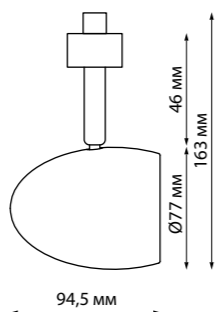

370546, 370547