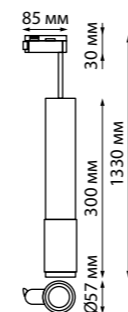

**370777** IP 20   
**370778** Светильник однофазный трековый  
**370779** Алюминий/акрил  
**370780** GU10 max 9 Вт LED 235 В  
Угол поворота 350°

370964, 370965

370777, 370778, 370779, 370780

370769, 370770, 370771