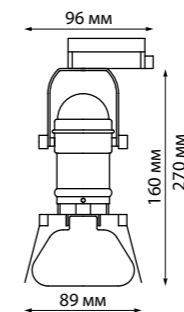

370409 белый

370589  
370594  
IP 20  
Светильник однофазный  
трековый  
Алюминий  
GU10 50 Вт 220-240 В  
Угол поворота 360°

370594 матовый белый

370589 серебристый черный

370589, 370594

370408, 370409

**UFO**