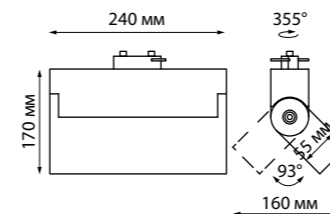

358325, 358666

358324
358665
IP 33
Светильник однофазный трековый светодиодный
Алюминий
25 Вт 110-265 В
3000 Лм 4000 К
Цвет LED белый
Угол поворота 93°/355°
Угол рассеивания 30°

358325
358666
IP 33
Светильник однофазный трековый светодиодный
Алюминий
13 Вт 110-265 В
1560 Лм 4000 К
Цвет LED белый
Угол поворота 93°/355°
Угол рассеивания 30°