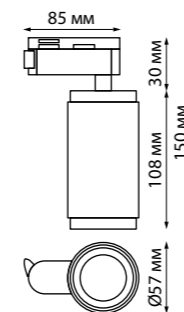

370763, 370764, 370765