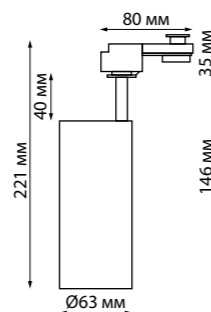

**370574** белый

**370575** черный

**370574** IP 20  
**370575** Светильник однофазный трековый  
 Алюминий  
 GU10 50 Вт 220 В  
 Угол поворота 355°

**BARTA**

357547, 357550

357986, 357987

358432, 358433

358434, 358435