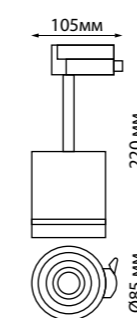

358801, 358802, 358803, 358804