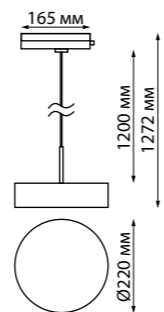

358767, 358768, 358769