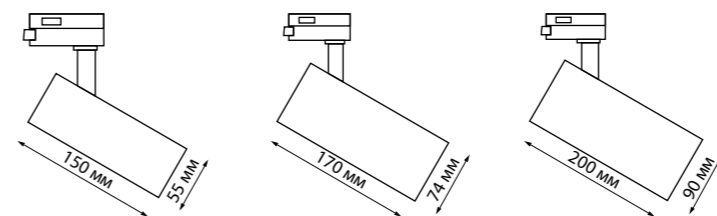

358973, 358974, 358975

358973
358974
358975

IP 20
Светильник однофазный трековый светодиодный с переключателем цветовой температуры
Корпус – алюминий/рассеиватель – акрил
12 Вт вниз + 3 Вт вверх 110-265 В 1100 Лм 3000, 4000, 6000 К
Цвет LED теплый белый, белый, холодный белый
Угол поворота 355°+ 90°
Угол рассеивания 120°

358737-358738

358741-358742

358745-358746