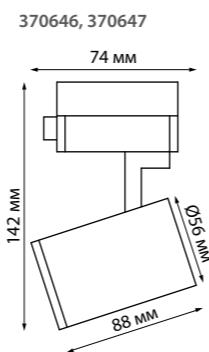

**GUSTO**

370646 белый

370647 черный

370646  
370647  
IP 20  
Светильник однофазный  
трековый  
Алюминий  
GU10 50 Вт 220 В  
Угол поворота 350°/90°

370408 черный

370408  
370409  
IP 20  
Светильник однофазный  
трековый  
Металл  
GU10 50 Вт 220 В  
Угол поворота 350°