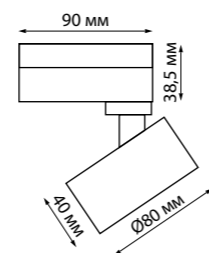

358942 IP 20
358943 **Светильник однофазный трековый светодиодный**
Алюминий
15 Вт 220 В 1400 Лм 4000 К
Цвет LED белый
Угол поворота 340°
Угол рассеивания 15°-45°

358942, 358943

NAIL

359028 белый **NEW**

359029 черный **NEW**