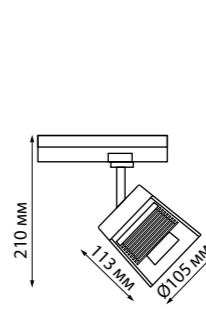

ITER

358995 IP 20
358996 Светильник трековый однофазный трёхжильный светодиодный диммируемый с пультом управления со сменой цветовой температуры. Управление – пульт ДУ арт. 358637 (в комплект не входит).
Алюминий/акрил
30 Вт 85-265 В 2400 Лм 3000-6000 К
Цвет LED плавный переход от тёплого до холодного
Угол рассеивания 120°

358995 белый

NEW

358996 черный

NEW

ARTIK

358645
корпус черный/плафон дымчатый

358649 корпус черный/плафон дымчатый

358649

IP 20
Светильник трековый однофазный трёхжильный светодиодный
Корпус алюминий/
плафон стекло/
рефлектор японский акрил
20 Вт 175-245 В
1600 Лм 4000 К
Цвет LED белый
Угол поворота 355°
Угол рассеивания 38°

358645

IP 20
Светильник трековый однофазный трёхжильный светодиодный
Длина провода 1 м
Корпус алюминий/
плафон стекло/
рефлектор японский акрил
20 Вт 175-245 В
1600 Лм 4000 К
Цвет LED белый
Угол рассеивания 38°

358641
корпус черный/плафон дымчатый

358641

IP 20
Светильник трековый однофазный трёхжильный светодиодный
Длина провода 1 м
Корпус алюминий/
плафон стекло/
рефлектор японский акрил
24 Вт 175-245 В
1800 Лм 4000 К
Цвет LED белый
Угол рассеивания 38°

358637 черный

358637
IP 20
Беспроводной пульт дистанционного управления (2.4G)
Приобретается отдельно!
Пластик

СИНХРОНИЗАЦИЯ ПУЛЬТА ДУ
СО СВЕТИЛЬНИКАМИ

358995, 358996

358641

358645

358649