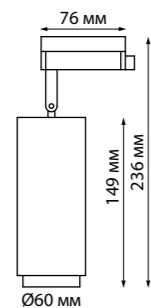

370414, 370415

PIPE