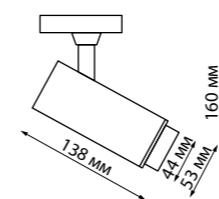

359028
359029

IP 20
Светильник однофазный трехжильный трековый с переключателем цветовой температуры и мощности
Алюминий/акрил
5, 9, 13 Вт 220 В 425, 765, 1105 Лм 3000, 4000, 6000 К
Цвет LED тёплый белый/ белый/ холодный белый
Угол поворота 350°
Угол рассеивания 15-60°

359028, 359029