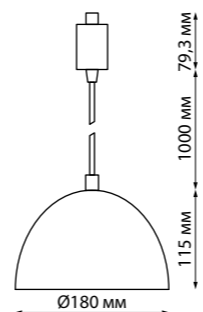

VETERUM

370546 IP 20
370547 Светильник однофазный трековый
Металл
GU10 50 Вт 220 В
Угол поворота 90°

370545 IP 20
370548 Светильник однофазный трековый
Металл
GU10 50 Вт 230 В
Угол поворота 180°

VETERUM

370562 IP 20
Светильник однофазный трековый
Длина провода 1 м – не регулируемый
Металл
E27 60 Вт 230 В

370421 IP 20
370423 Светильник однофазный трековый
370425 Длина провода 1 м
Металл
E27 50 Вт 220 В

370562