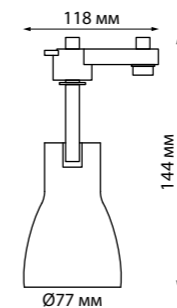

370404, 370405

PIPE