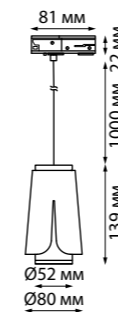

370834
370835

IP 20

Светильник однофазный трековый
Длина провода 1 м
Алюминий
GU10 max 9 Вт LED 220 В

370836
370837

IP 20

Светильник однофазный трековый
Алюминий
GU10 max 9 Вт LED 220 В
Угол поворота 340°

370834, 370835