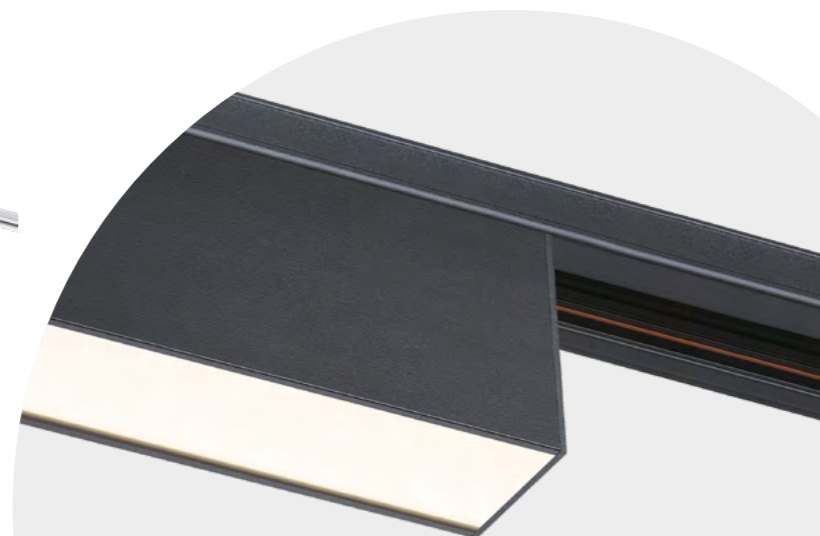

ITER

ITER

358825 черный, **358826** белый

358825
358826

IP 20
Светильник однофазный трековый светодиодный
Корпус – алюминий/рассеиватель – пластик
18 Вт 220 В 1500 Лм 4000 К
Цвет LED белый
Угол рассеивания 120°
(Д*Ш*В*) 315*36*66 мм

358827 черный, **358828** белый

358827
358828

IP 20
Светильник однофазный трековый светодиодный
Корпус – алюминий/рассеиватель – пластик
30 Вт 220 В 2500 Лм 4000 К
Цвет LED белый
Угол рассеивания 120°
(Д*Ш*В*) 580*36*66 мм

358831 черный, **358832** белый

358831
358832

IP 20
Светильник однофазный трековый светодиодный
Корпус – алюминий/рассеиватель – пластик
16 Вт 220 В 1360 Лм 4000 К
Цвет LED белый
Угол рассеивания 45°
(Д*Ш*В*) 315*36*66 мм

358833 черный, **358834** белый

358833
358834

IP 20
Светильник однофазный трековый светодиодный
Корпус – алюминий/рассеиватель – пластик
30 Вт 220 В 2500 Лм 4000 К
Цвет LED белый
Угол рассеивания 45°
(Д*Ш*В*) 580*36*66 мм

358829 черный, **358830** белый

358829
358830

IP 20
Светильник однофазный трековый светодиодный
Корпус – алюминий/рассеиватель – пластик
40 Вт 220 В 3400 Лм 4000 К
Цвет LED белый
Угол рассеивания 120°
(Д*Ш*В*) 845*36*66 мм

358835 черный, **358836** белый

358835
358836

IP 20
Светильник однофазный трековый светодиодный
Корпус – алюминий/рассеиватель – пластик
40 Вт 220 В 3400 Лм 4000 К
Цвет LED белый
Угол рассеивания 45°
(Д*Ш*В*) 845*36*66 мм