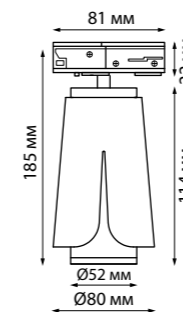

370836, 370837