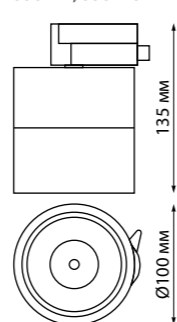

358777, 358778