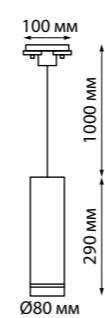

357692, 357693