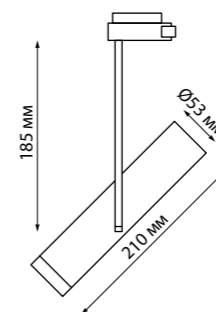

370574, 370575