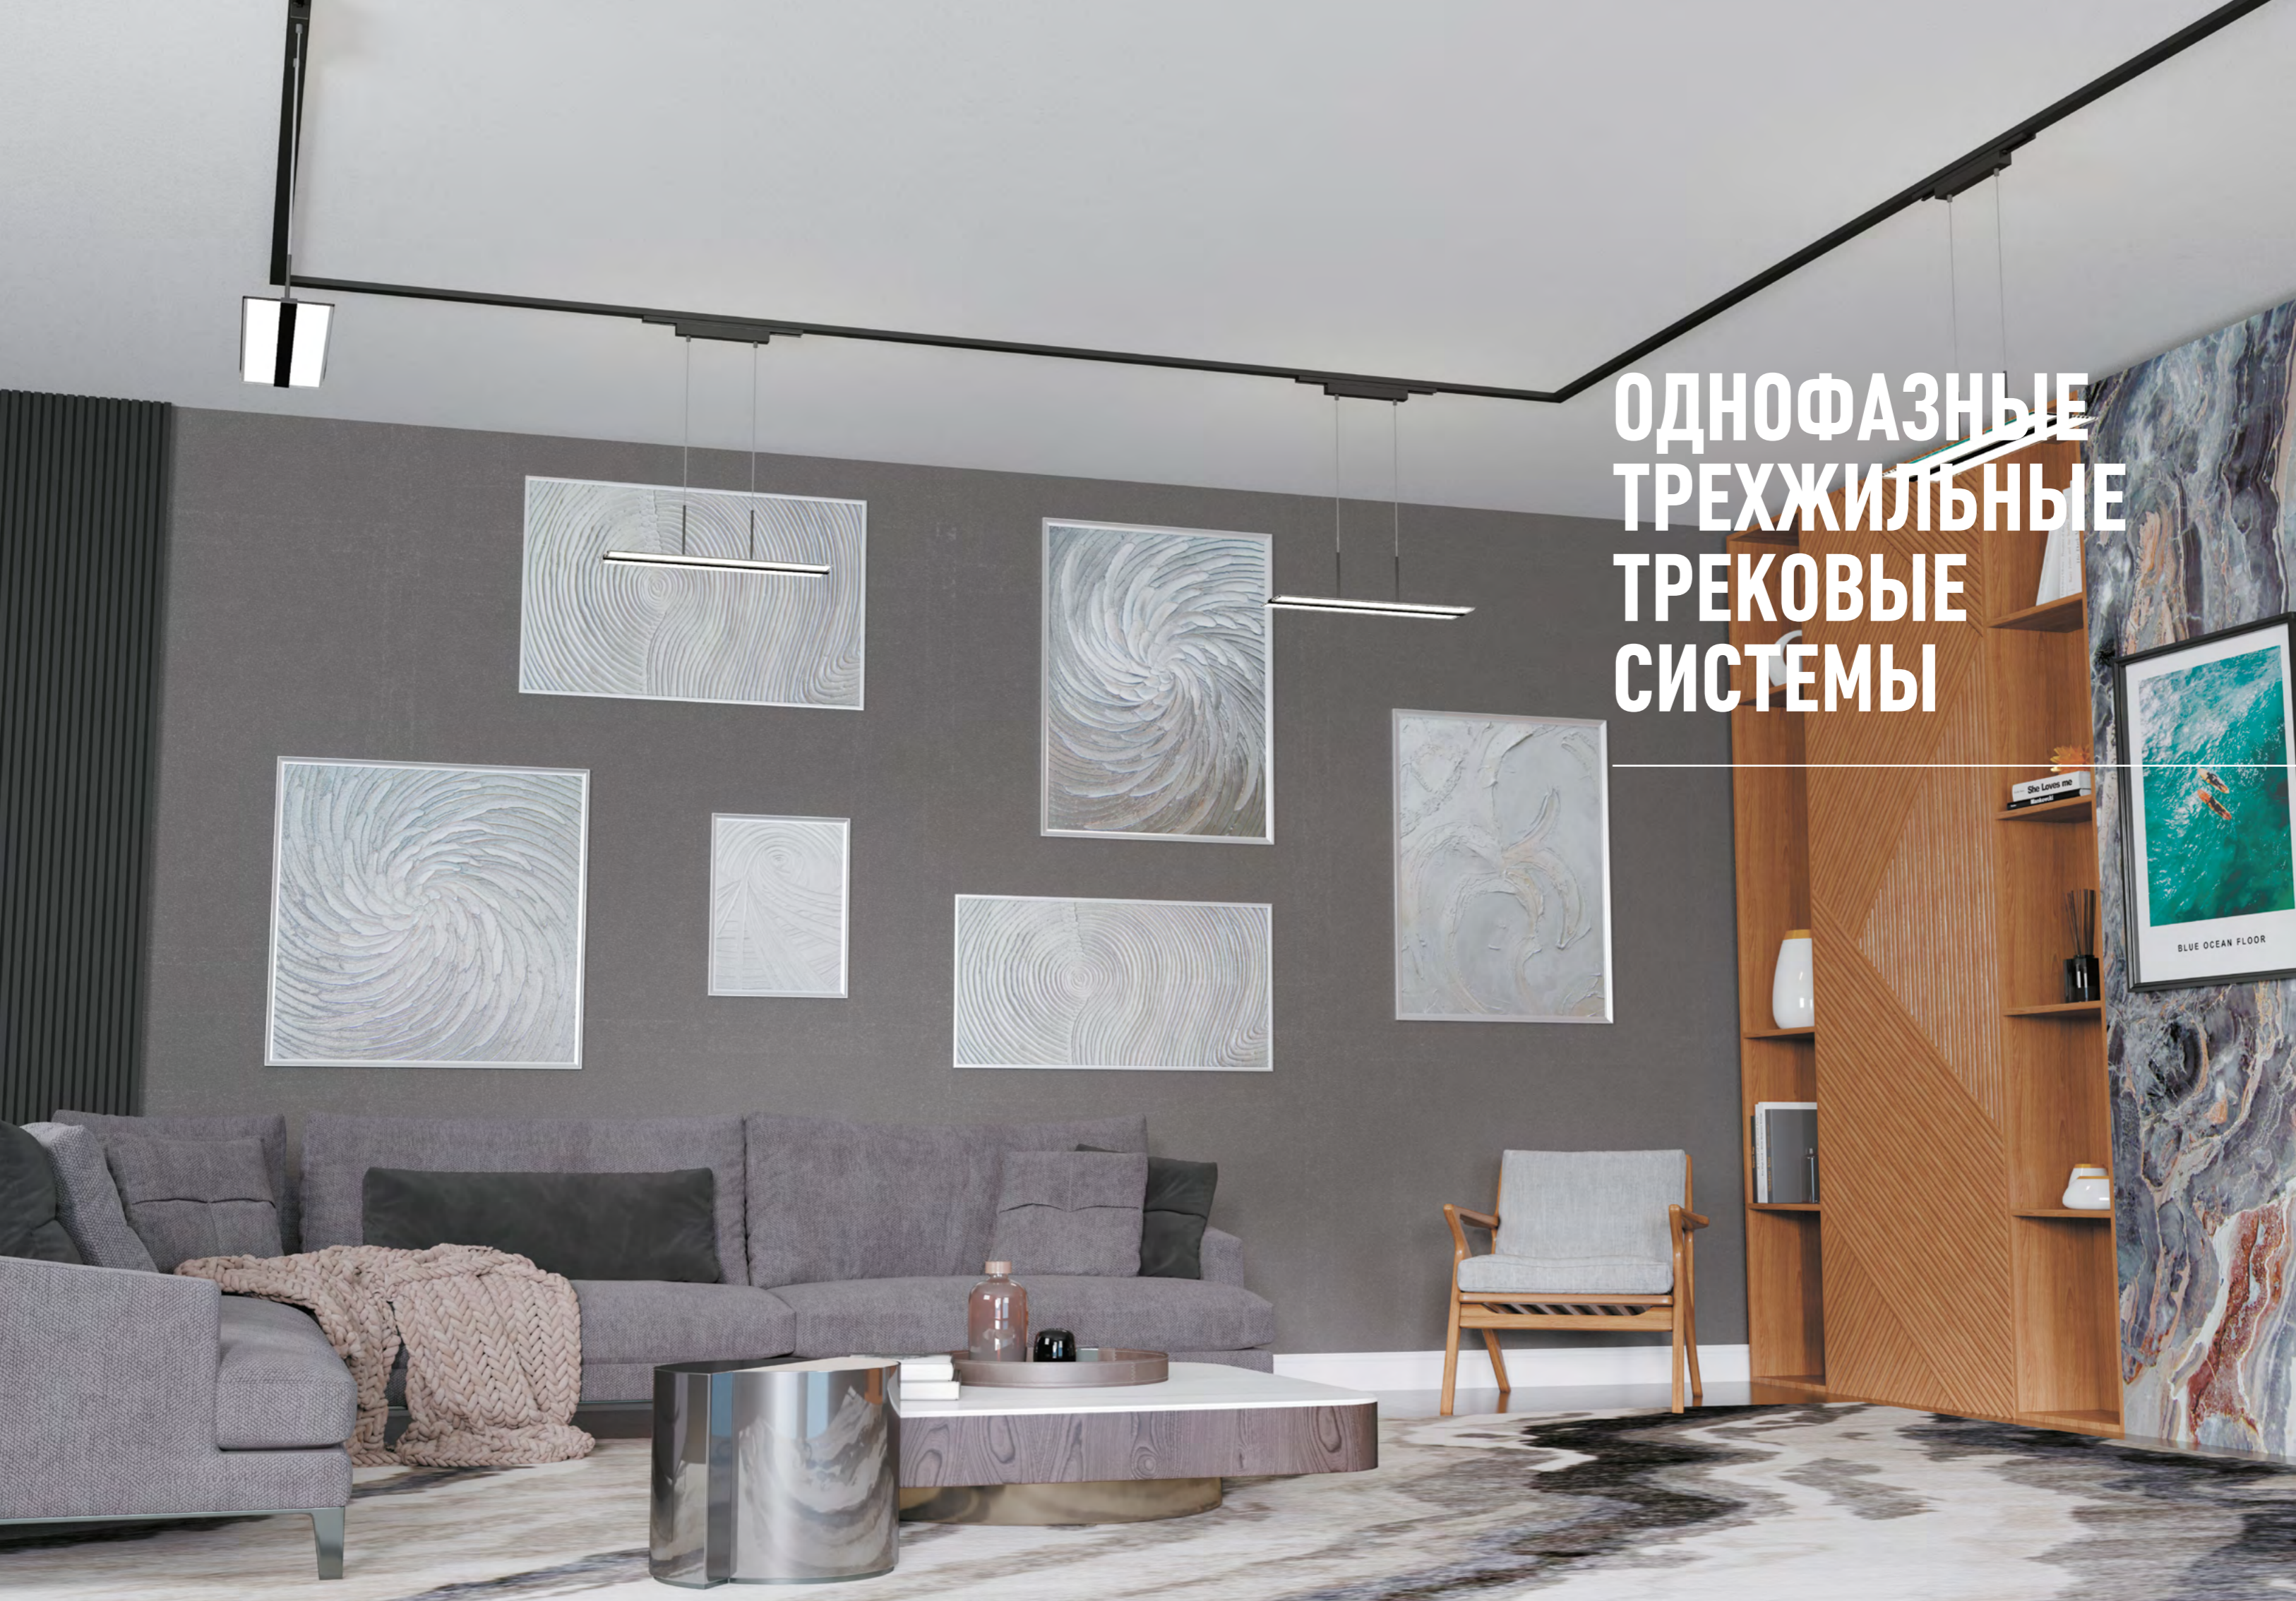

**ОДНОФАЗНЫЕ
ТРЕХЖИЛЬНЫЕ
ТРЕКОВЫЕ
СИСТЕМЫ**