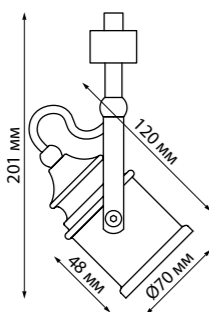

VETERUM

370546 IP 20
370547 Светильник однофазный трековый
Металл
GU10 50 Вт 220 В
Угол поворота 90°

370545 IP 20
370548 Светильник однофазный трековый
Металл
GU10 50 Вт 230 В
Угол поворота 180°

VETERUM

370562 IP 20
Светильник однофазный трековый
Длина провода 1 м – не регулируемый
Металл
E27 60 Вт 230 В

370421 IP 20
370423 Светильник однофазный трековый
370425 Длина провода 1 м
Металл
E27 50 Вт 220 В

370545