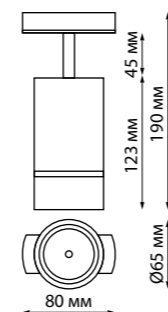

370777, 370778, 370779, 370780