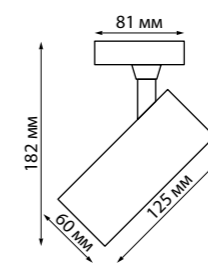

359159, 359160, 359161, 359162