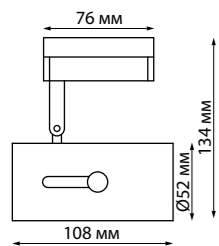

370412, 370413

PIPE