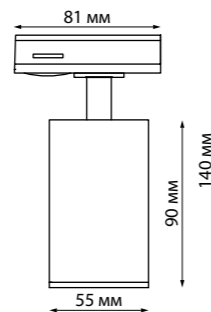

370777 IP 20
370778 Светильник однофазный трековый
370779 Алюминий/акрил
370780 GU10 max 9 Вт LED 235 В
Угол поворота 350°

370964, 370965