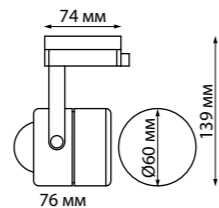

PIPE

370400
370401

370400
белый

370401
черный

IP 20 ⚡
Светильник однофазный
трековый
Длина провода 1 м
Алюминий
GU10 50 Вт 220 В

370404 белый/черный

370405 черный

370412
370413
370427
370428
370429
370430

IP 20 ⚡
Светильник однофазный
трековый
Металл
GU10 50 Вт 220 В
Угол поворота 350°

370404
370405

IP 33 ⚡
Светильник однофазный
трековый
Алюминий
GU10 50 Вт 110-265 В

370415 белый

370428 белый

370430 белый

370412, 370413

370414, 370415

370427, 370428

370429, 370430

370400, 370401

370404, 370405

PIPE