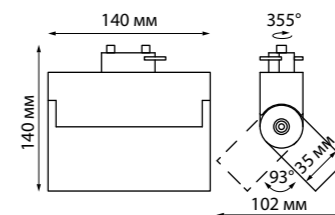

358325, 358666

358324
358665
IP 33
Светильник однофазный трековый светодиодный
Алюминий
25 Вт 110-265 В
3000 Лм 4000 К
Цвет LED белый
Угол поворота 93°/355°
Угол рассеивания 30°

358325
358666
IP 33
Светильник однофазный трековый светодиодный
Алюминий
13 Вт 110-265 В
1560 Лм 4000 К
Цвет LED белый
Угол поворота 93°/355°
Угол рассеивания 30°