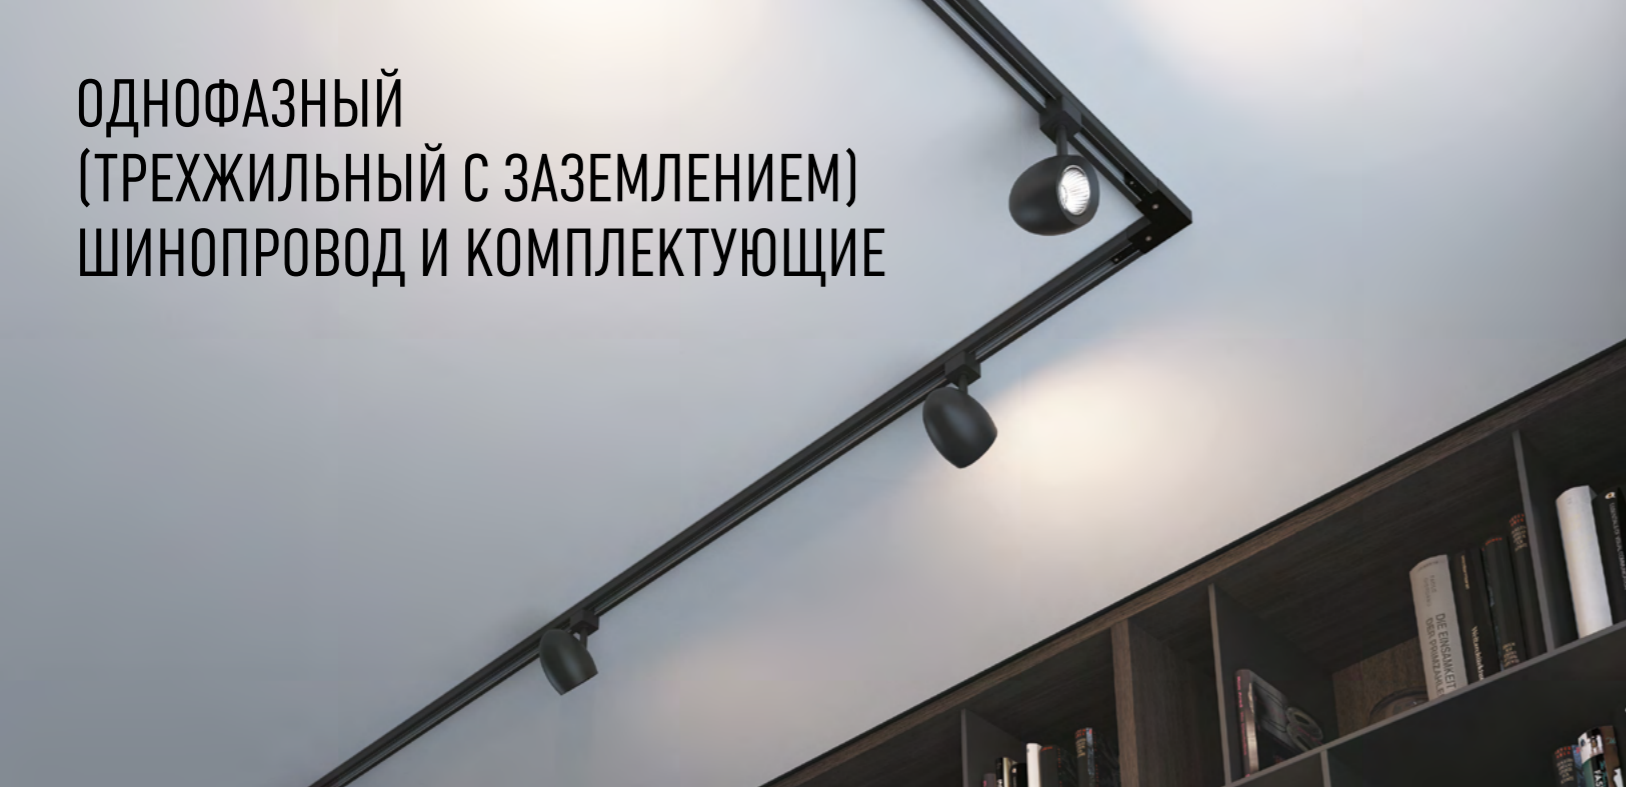

135000 ↔ 1000 мм IP 20
135001 Однофазный (трехжильный с заземлением) шинопровод с токопроводом и заглушкой
135002 ↔ 2000 мм
135003 Алюминиевый корпус с медными проводниками в оболочке из поликарбоната
220 В 50-60 Гц 16 А

ОДНОФАЗНЫЙ (ТРЕХЖИЛЬНЫЙ С ЗАЗЕМЛЕНИЕМ) ШИНОПРОВОД И КОМПЛЕКТУЮЩИЕ

135000, 135002 белый