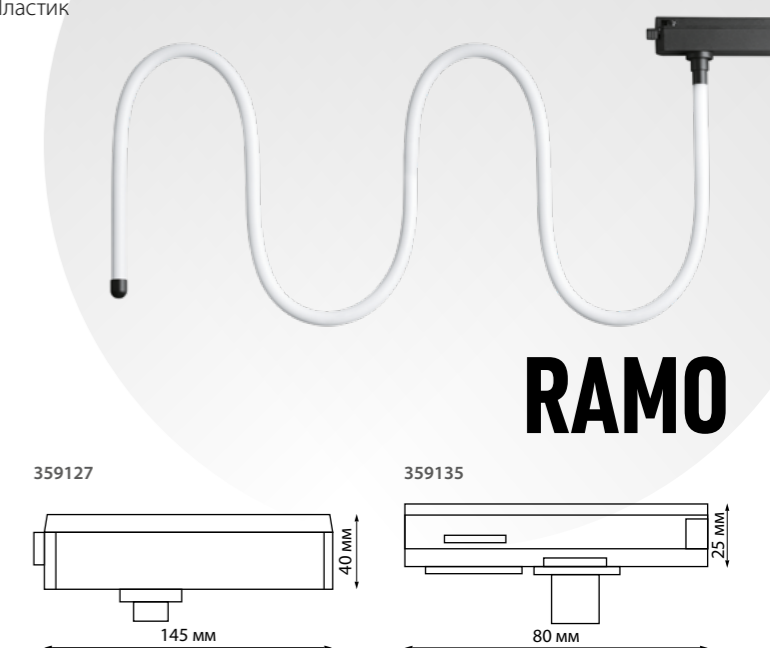

IP 20
Адаптер для однофазного трехжильного трека для арт. 359128-359133
Пластик 15-40 Вт 170-265 В

Адаптер для однофазного трехжильного трека без токопровода для арт. 359128-359133
Пластик

ГИБКИЙ НЕОН RAMO

359128
IP 20
Светильник светодиодный
Алюминий/рассеиватель PC
14 Вт 170-265 В 1400 Лм 3000 К
Цвет LED теплый белый
Угол рассеивания 360°

359130
IP 20
Светильник светодиодный
Алюминий/рассеиватель PC
25 Вт 170-265 В 2500 Лм 3000 К
Цвет LED теплый белый
Угол рассеивания 360°

359132
IP 20
Светильник светодиодный
Алюминий/рассеиватель PC
38 Вт 170-265 В 3800 Лм 3000 К
Цвет LED теплый белый
Угол рассеивания 360°

359136
Подвесной комплект с 2-х метровым тросом
Пластик/сталь/алюминий

359129
IP 20
Светильник светодиодный
Алюминий/рассеиватель PC
14 Вт 170-265 В 1400 Лм 4000 К
Цвет LED белый
Угол рассеивания 360°

359131
IP 20
Светильник светодиодный
Алюминий/рассеиватель PC
25 Вт 170-265 В 2500 Лм 4000 К
Цвет LED белый
Угол рассеивания 360°

359133
IP 20
Светильник светодиодный
Алюминий/рассеиватель PC
38 Вт 170-265 В 3800 Лм 4000 К
Цвет LED белый
Угол рассеивания 360°