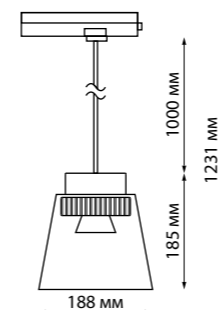

ITER

358995 IP 20
358996 Светильник трековый однофазный трёхжильный светодиодный диммируемый с пультом управления со сменой цветовой температуры. Управление – пульт ДУ арт. 358637 (в комплект не входит).
Алюминий/акрил
30 Вт 85-265 В 2400 Лм 3000-6000 К
Цвет LED плавный переход от тёплого до холодного
Угол рассеивания 120°

358995 белый

NEW

358996 черный

NEW

ARTIK

358645
корпус черный/плафон дымчатый

358649 корпус черный/плафон дымчатый

358649

IP 20
Светильник трековый однофазный трёхжильный светодиодный
Корпус алюминий/
плафон стекло/
рефлектор японский акрил
20 Вт 175-245 В
1600 Лм 4000 К
Цвет LED белый
Угол поворота 355°
Угол рассеивания 38°

358645

IP 20
Светильник трековый однофазный трёхжильный светодиодный
Длина провода 1 м
Корпус алюминий/
плафон стекло/
рефлектор японский акрил
20 Вт 175-245 В
1600 Лм 4000 К
Цвет LED белый
Угол рассеивания 38°

358641
корпус черный/плафон дымчатый

358641

IP 20
Светильник трековый однофазный трёхжильный светодиодный
Длина провода 1 м
Корпус алюминий/
плафон стекло/
рефлектор японский акрил
24 Вт 175-245 В
1800 Лм 4000 К
Цвет LED белый
Угол рассеивания 38°

358637 черный

358637
IP 20
Беспроводной пульт дистанционного управления (2.4G)
Приобретается отдельно!
Пластик

СИНХРОНИЗАЦИЯ ПУЛЬТА ДУ
СО СВЕТИЛЬНИКАМИ

358995, 358996

358641

358645

358649