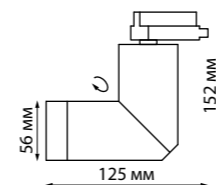

370409 белый

370589  
370594  
IP 20  
Светильник однофазный  
трековый  
Алюминий  
GU10 50 Вт 220-240 В  
Угол поворота 360°

370594 матовый белый

370589 серебристый черный

370589, 370594

370408, 370409

**UFO**