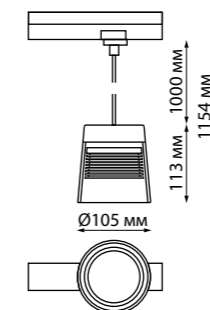

ITER

358995 IP 20
358996 Светильник трековый однофазный трёхжильный светодиодный диммируемый с пультом управления со сменой цветовой температуры. Управление – пульт ДУ арт. 358637 (в комплект не входит).
Алюминий/акрил
30 Вт 85-265 В 2400 Лм 3000-6000 К
Цвет LED плавный переход от тёплого до холодного
Угол рассеивания 120°

358995 белый

NEW

358996 черный

NEW

ARTIK

358645
корпус черный/плафон дымчатый

358649 корпус черный/плафон дымчатый

358649

IP 20
Светильник трековый однофазный трёхжильный светодиодный
Корпус алюминий/
плафон стекло/
рефлектор японский акрил
20 Вт 175-245 В
1600 Лм 4000 К
Цвет LED белый
Угол поворота 355°
Угол рассеивания 38°

358645

IP 20
Светильник трековый однофазный трёхжильный светодиодный
Длина провода 1 м
Корпус алюминий/
плафон стекло/
рефлектор японский акрил
20 Вт 175-245 В
1600 Лм 4000 К
Цвет LED белый
Угол рассеивания 38°

358641
корпус черный/плафон дымчатый

358641

IP 20
Светильник трековый однофазный трёхжильный светодиодный
Длина провода 1 м
Корпус алюминий/
плафон стекло/
рефлектор японский акрил
24 Вт 175-245 В
1800 Лм 4000 К
Цвет LED белый
Угол рассеивания 38°

358637 черный

358637
IP 20
Беспроводной пульт дистанционного управления (2.4G)
Приобретается отдельно!
Пластик

СИНХРОНИЗАЦИЯ ПУЛЬТА ДУ
СО СВЕТИЛЬНИКАМИ

358995, 358996

358641

358645

358649