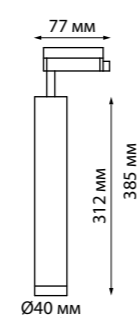

358801 IP 20
358802 **Светильник однофазный трековый светодиодный**
358803 Алюминий/пластик
358804 15 Вт 85-265 В 1300 Лм 4000 К
Цвет LED белый
Угол поворота 340°
Угол рассеивания 24°

357885, 357886