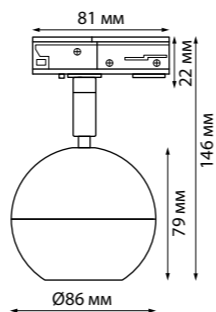

370823, 370824, 370825