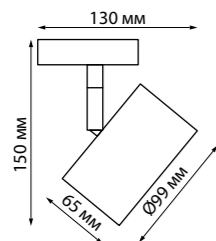

358973, 358974, 358975

358973
358974
358975

IP 20
Светильник однофазный трековый светодиодный с переключателем цветовой температуры
Корпус – алюминий/рассеиватель – акрил
12 Вт вниз + 3 Вт вверх 110-265 В 1100 Лм 3000, 4000, 6000 К
Цвет LED теплый белый, белый, холодный белый
Угол поворота 355°+ 90°
Угол рассеивания 120°