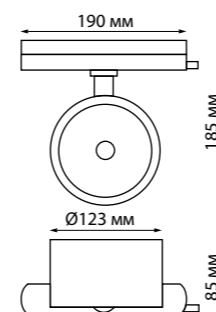

**370574** белый

**370575** черный

**370574** IP 20  
**370575** Светильник однофазный трековый  
 Алюминий  
 GU10 50 Вт 220 В  
 Угол поворота 355°

**BARTA**

357547, 357550

357986, 357987

358432, 358433

358434, 358435