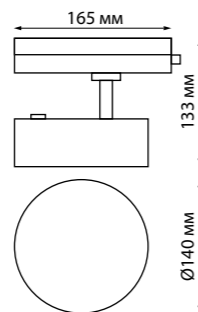

358755 IP 20
358756 **Светильник однофазный трековый светодиодный**
358757
Алюминий/пластик
24 Вт 100-265 В 2100 Лм 4000 К
Цвет LED белый
Угол поворота 350°
Угол рассеивания 120°

358767 IP 20
358768 **Светильник однофазный трековый светодиодный**
358769
Длина роиода 1,2 м
Алюминий/пластик
30 Вт 100-265 В 2600 Лм 4000 К
Цвет LED белый
Угол рассеивания 120°

358755, 358756, 358757