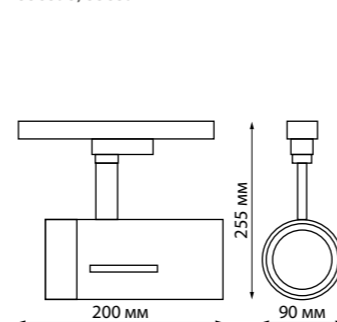

358593, 358594