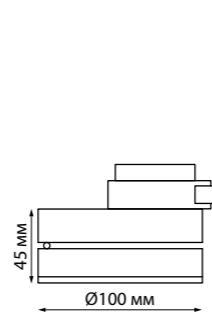

**370574** белый

**370575** черный

**370574** IP 20  
**370575** Светильник однофазный трековый  
 Алюминий  
 GU10 50 Вт 220 В  
 Угол поворота 355°

**BARTA**

357547, 357550

357986, 357987

358432, 358433

358434, 358435