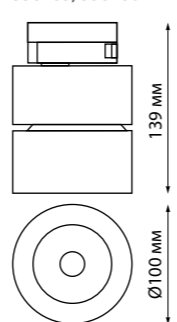

358785, 358786