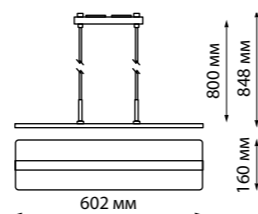

358995, 358996