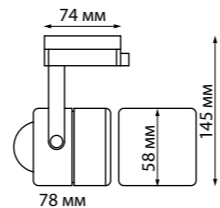

PIPE

370400
370401

370400
белый

370401
черный

IP 20 ⚡
Светильник однофазный
трековый
Длина провода 1 м
Алюминий
GU10 50 Вт 220 В

370404 белый/черный

370405 черный

370412
370413
370427
370428
370429
370430

IP 20 ⚡
Светильник однофазный
трековый
Металл
GU10 50 Вт 220 В
Угол поворота 350°

370404
370405

IP 33 ⚡
Светильник однофазный
трековый
Алюминий
GU10 50 Вт 110-265 В

370415 белый

370428 белый

370430 белый

370412, 370413

370414, 370415

370427, 370428

370429, 370430

370400, 370401

370404, 370405

PIPE