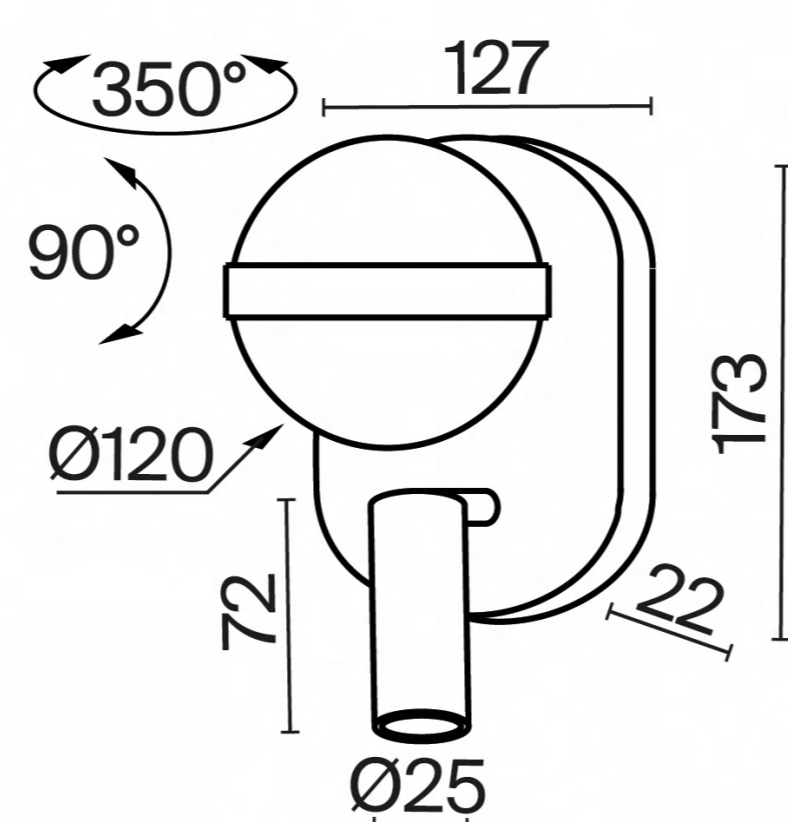

■ MOD441WL-L8B3K

LED 9Вт 500Лм
t° 3000K >90Ra 120°