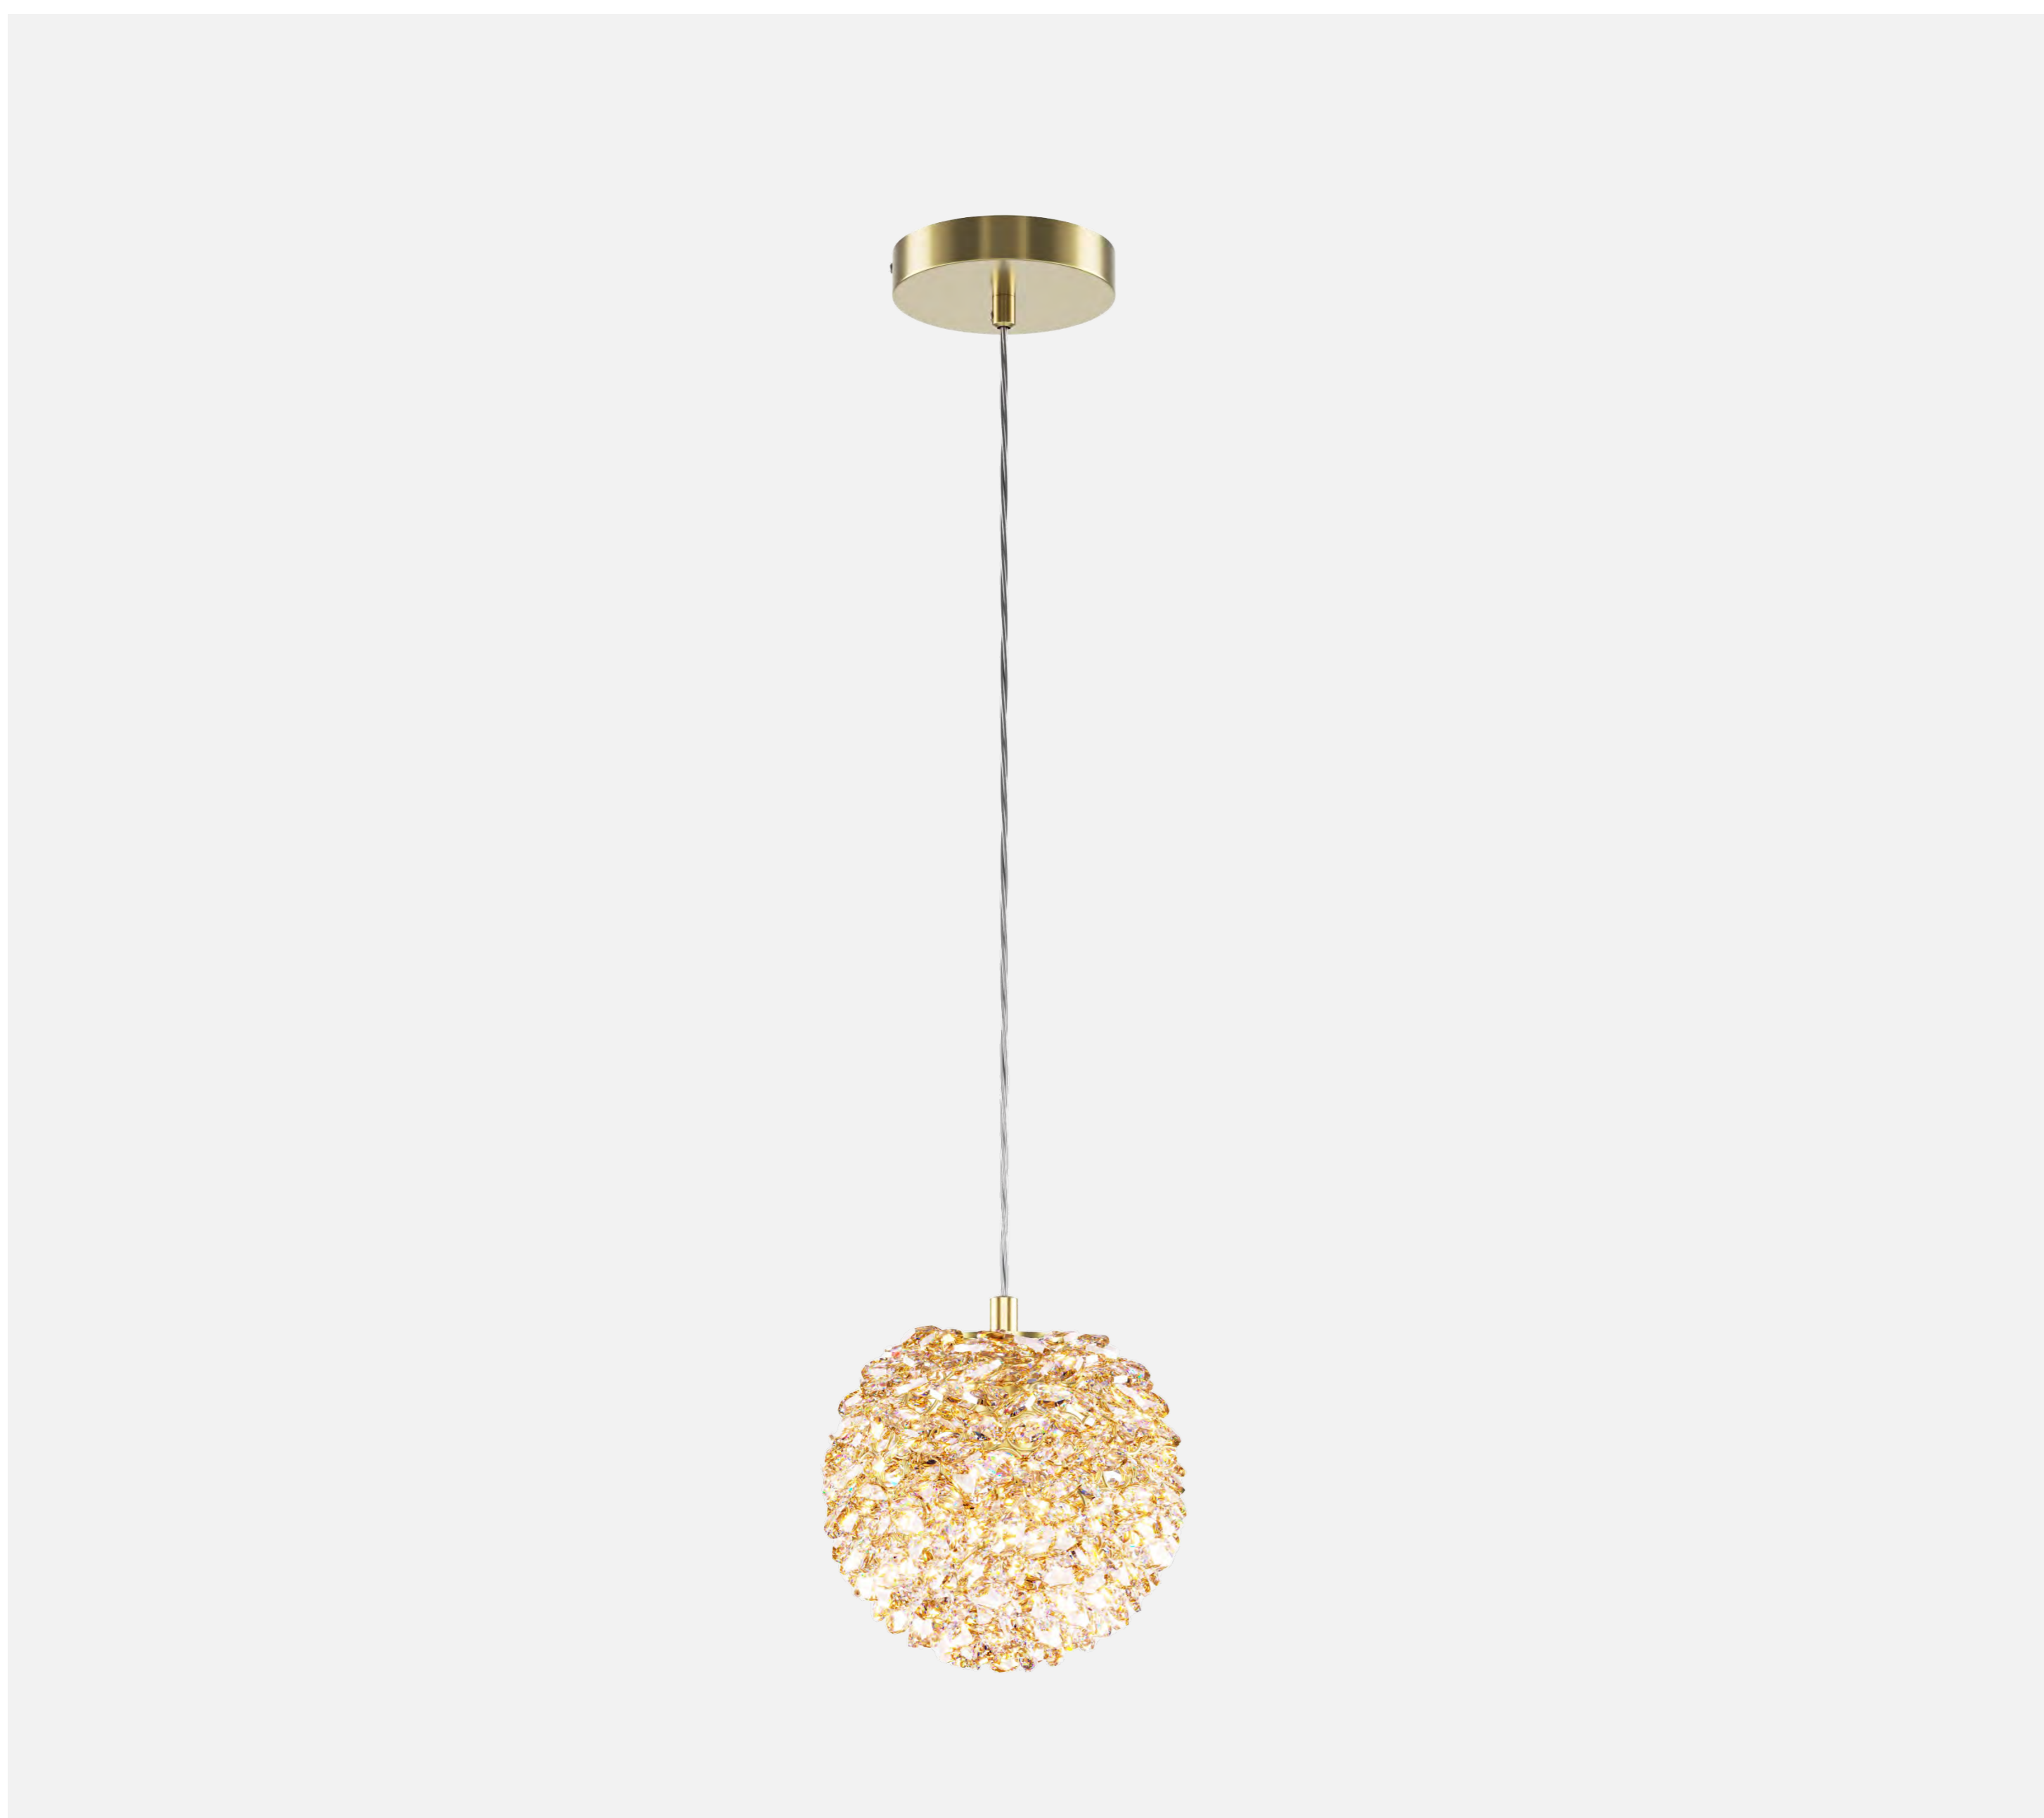

Adamant

Информация
о серии

NEW

BS

■ MOD487PL-01BS

💡 1 × G9
5Вт