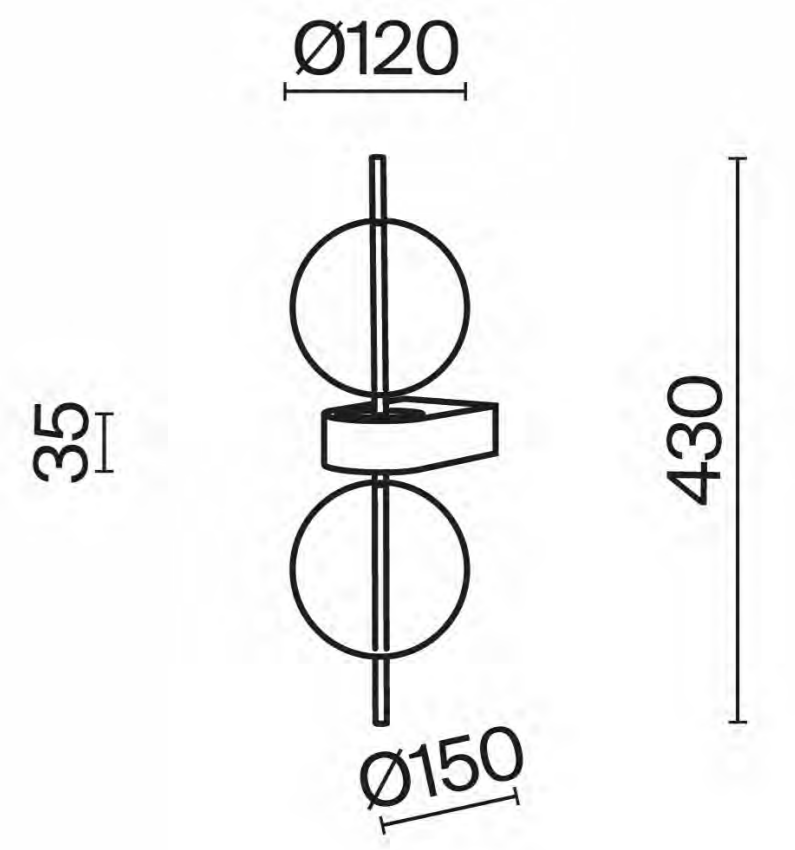

■ MOD478WL-L8B3K

LED 8Вт 950Лм
t° 3000K >80Ra 120°