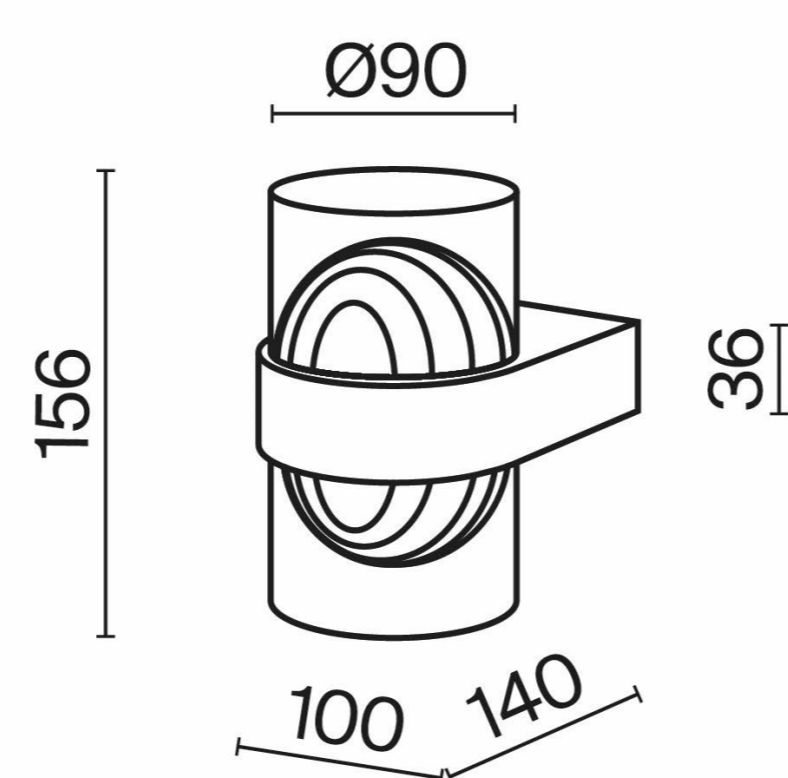

■ MOD480WL-L10BS3K

LED 10Вт 1200Лм
t° 3000K >80Ra 120°