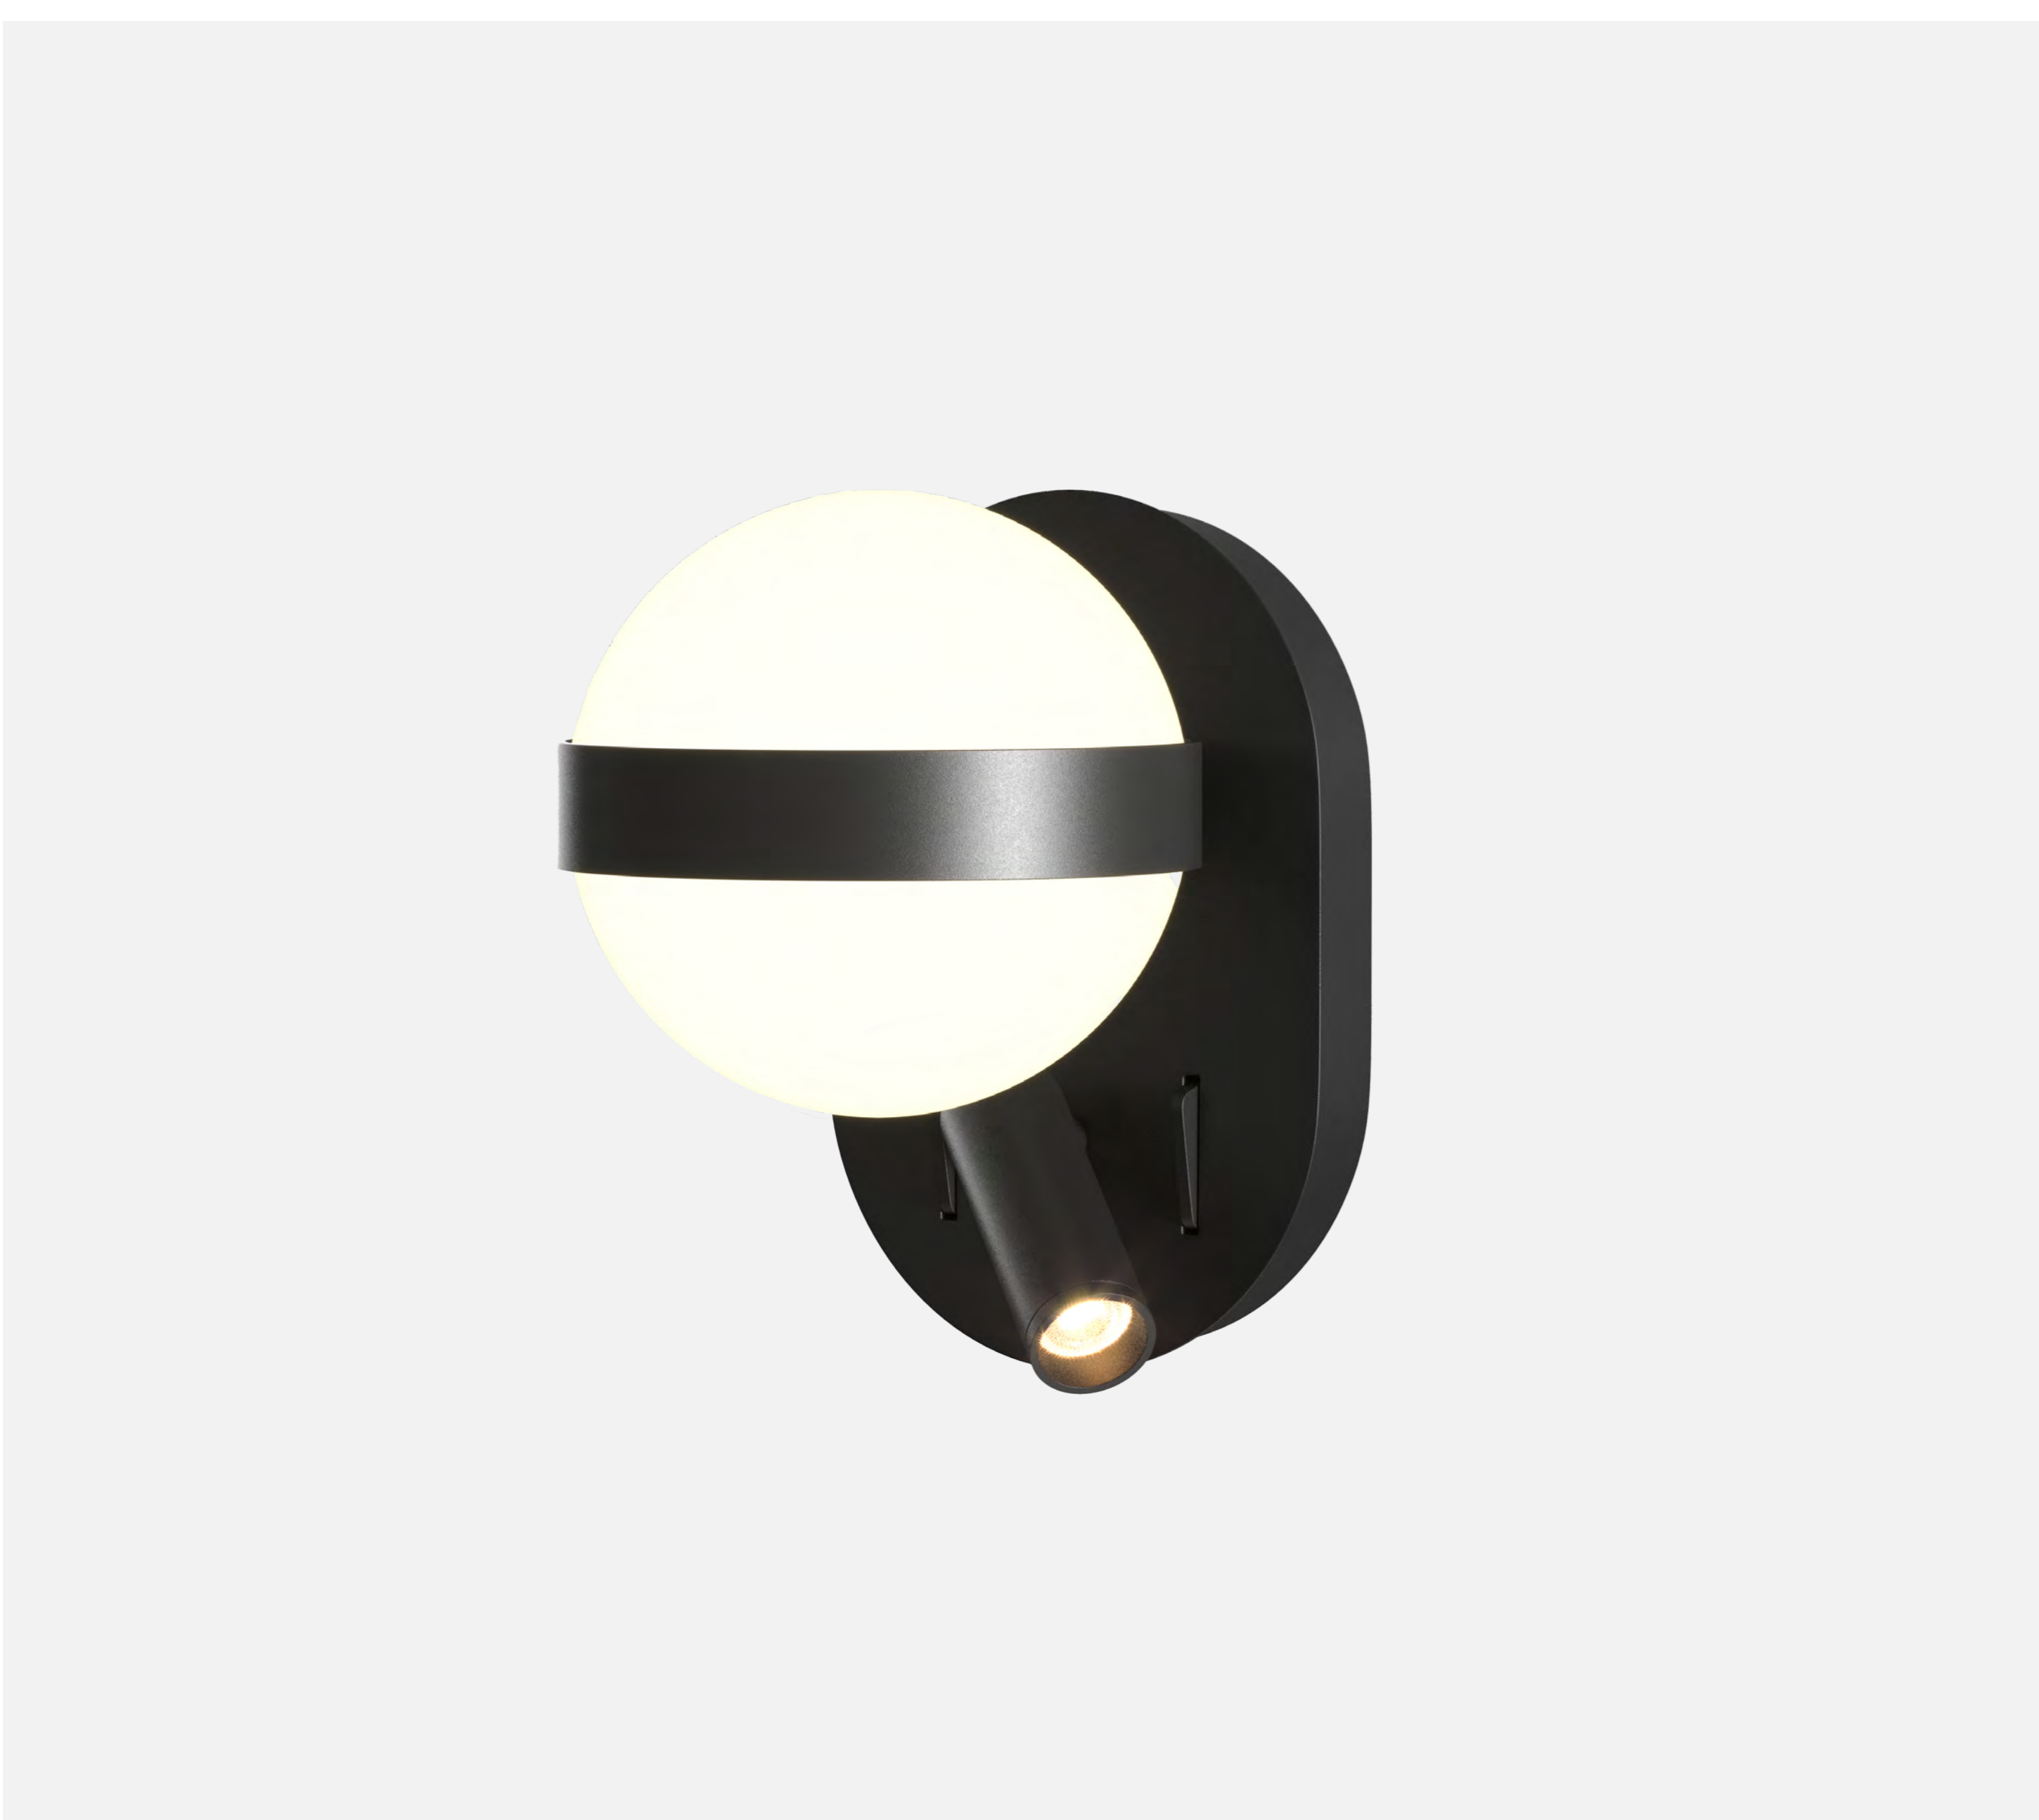

■ MOD441WL-L8B3K

LED 9Вт 500Лм
t° 3000K >90Ra 120°