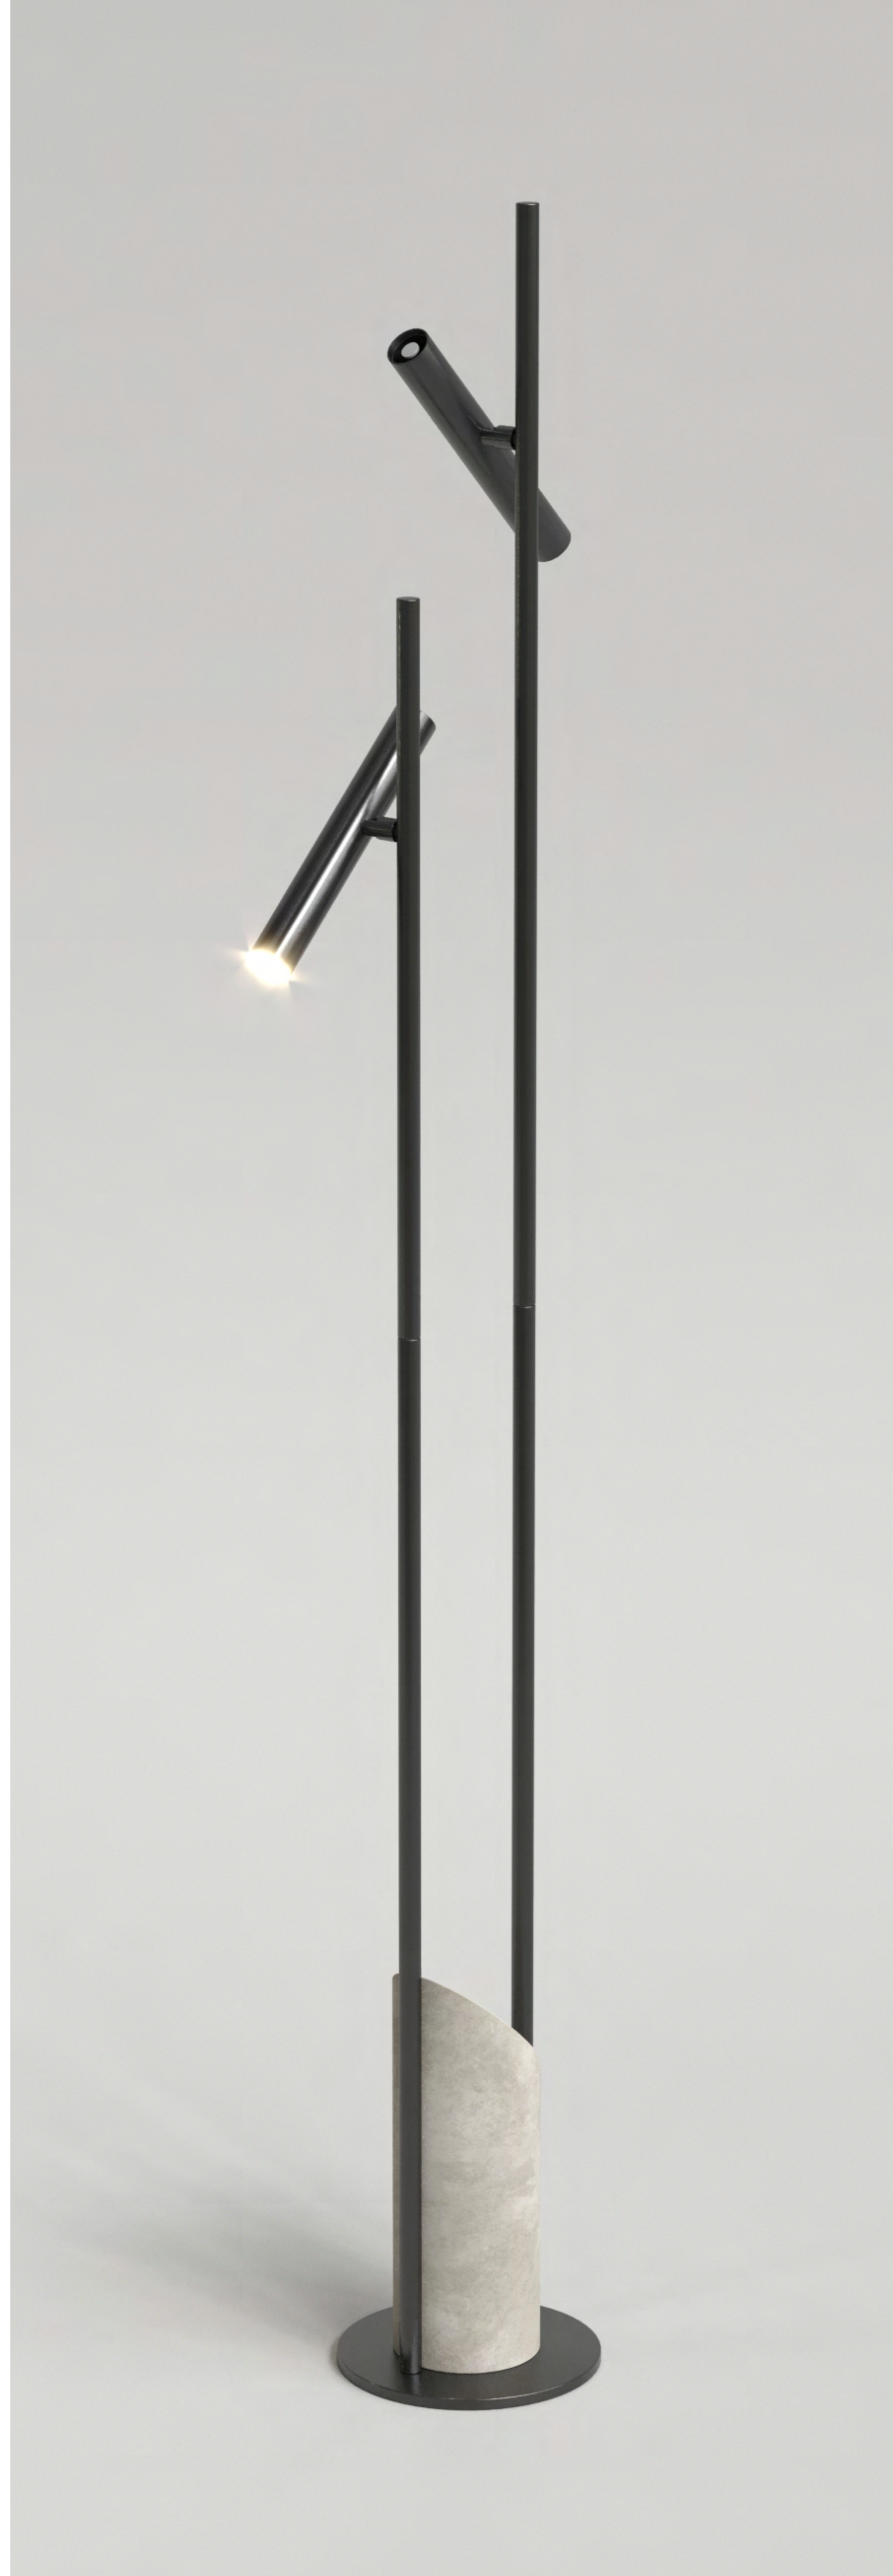

■ MOD460FL-L6BS3K

LED 6Вт 300Лм
t° 3000K >80Ra 180°