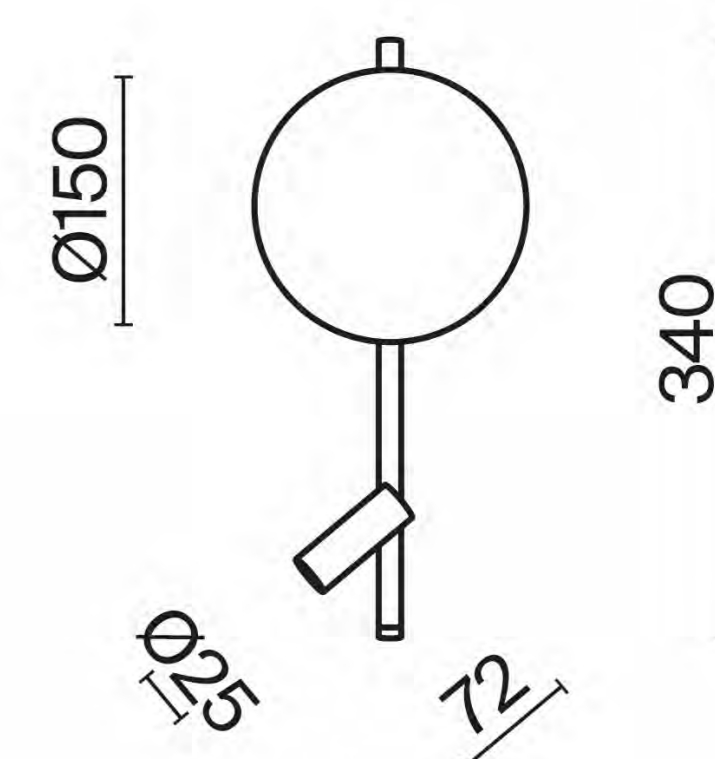

■ MOD450WL-L9BG3K

LED 9Вт 500Лм
t° 3000K >90Ra 120°