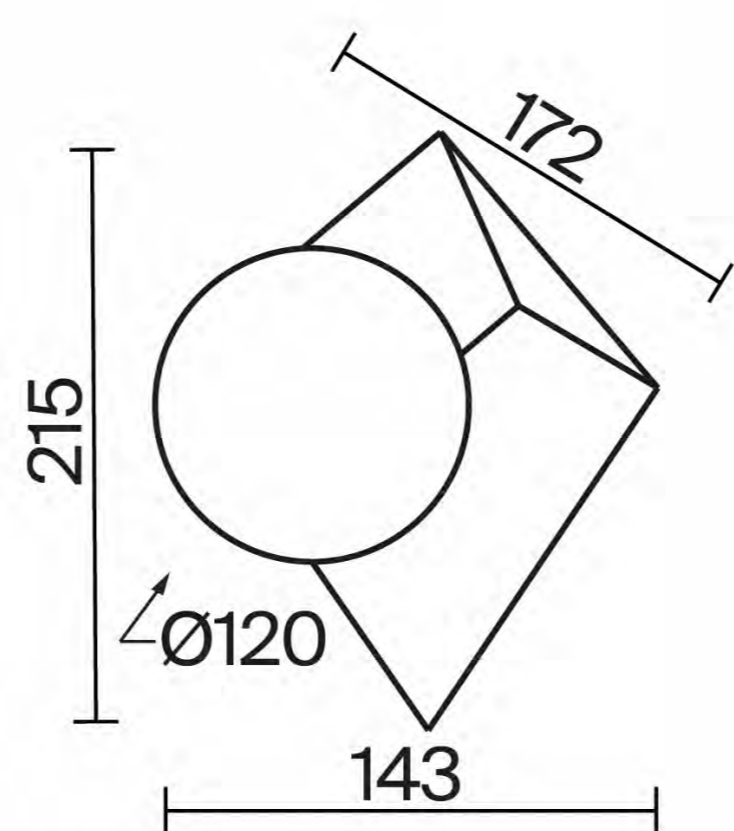

■ MOD445WL-01PT

💡 1 × G9
28Вт

■ MOD445WL-01BS

💡 1 × G9
28Вт