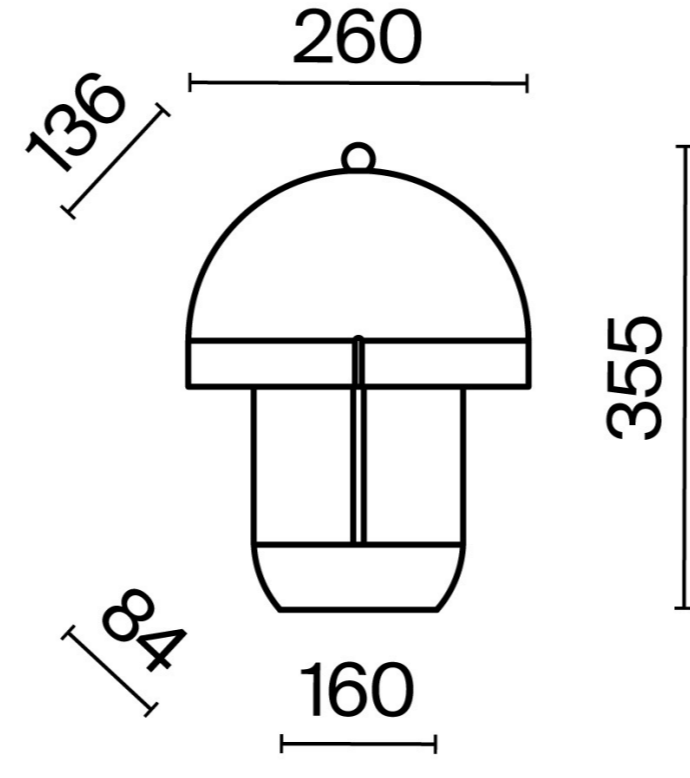

□ MOD479TL-L14W3K

LED 14Вт 1450Лм
t° 3000K >80Ra 120°