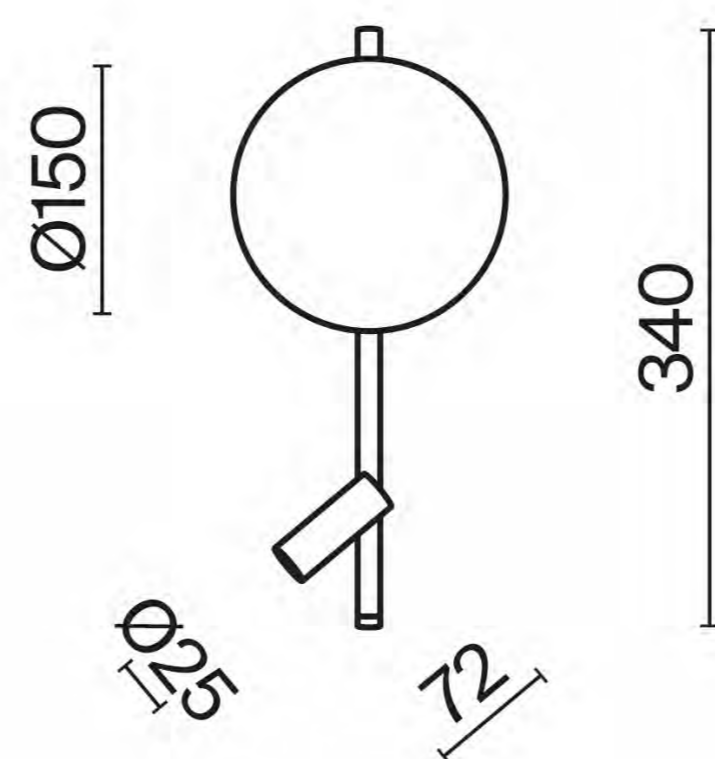

■ MOD450WL-L9B3K

LED 9Вт 500Лм
t° 3000K >90Ra 120°