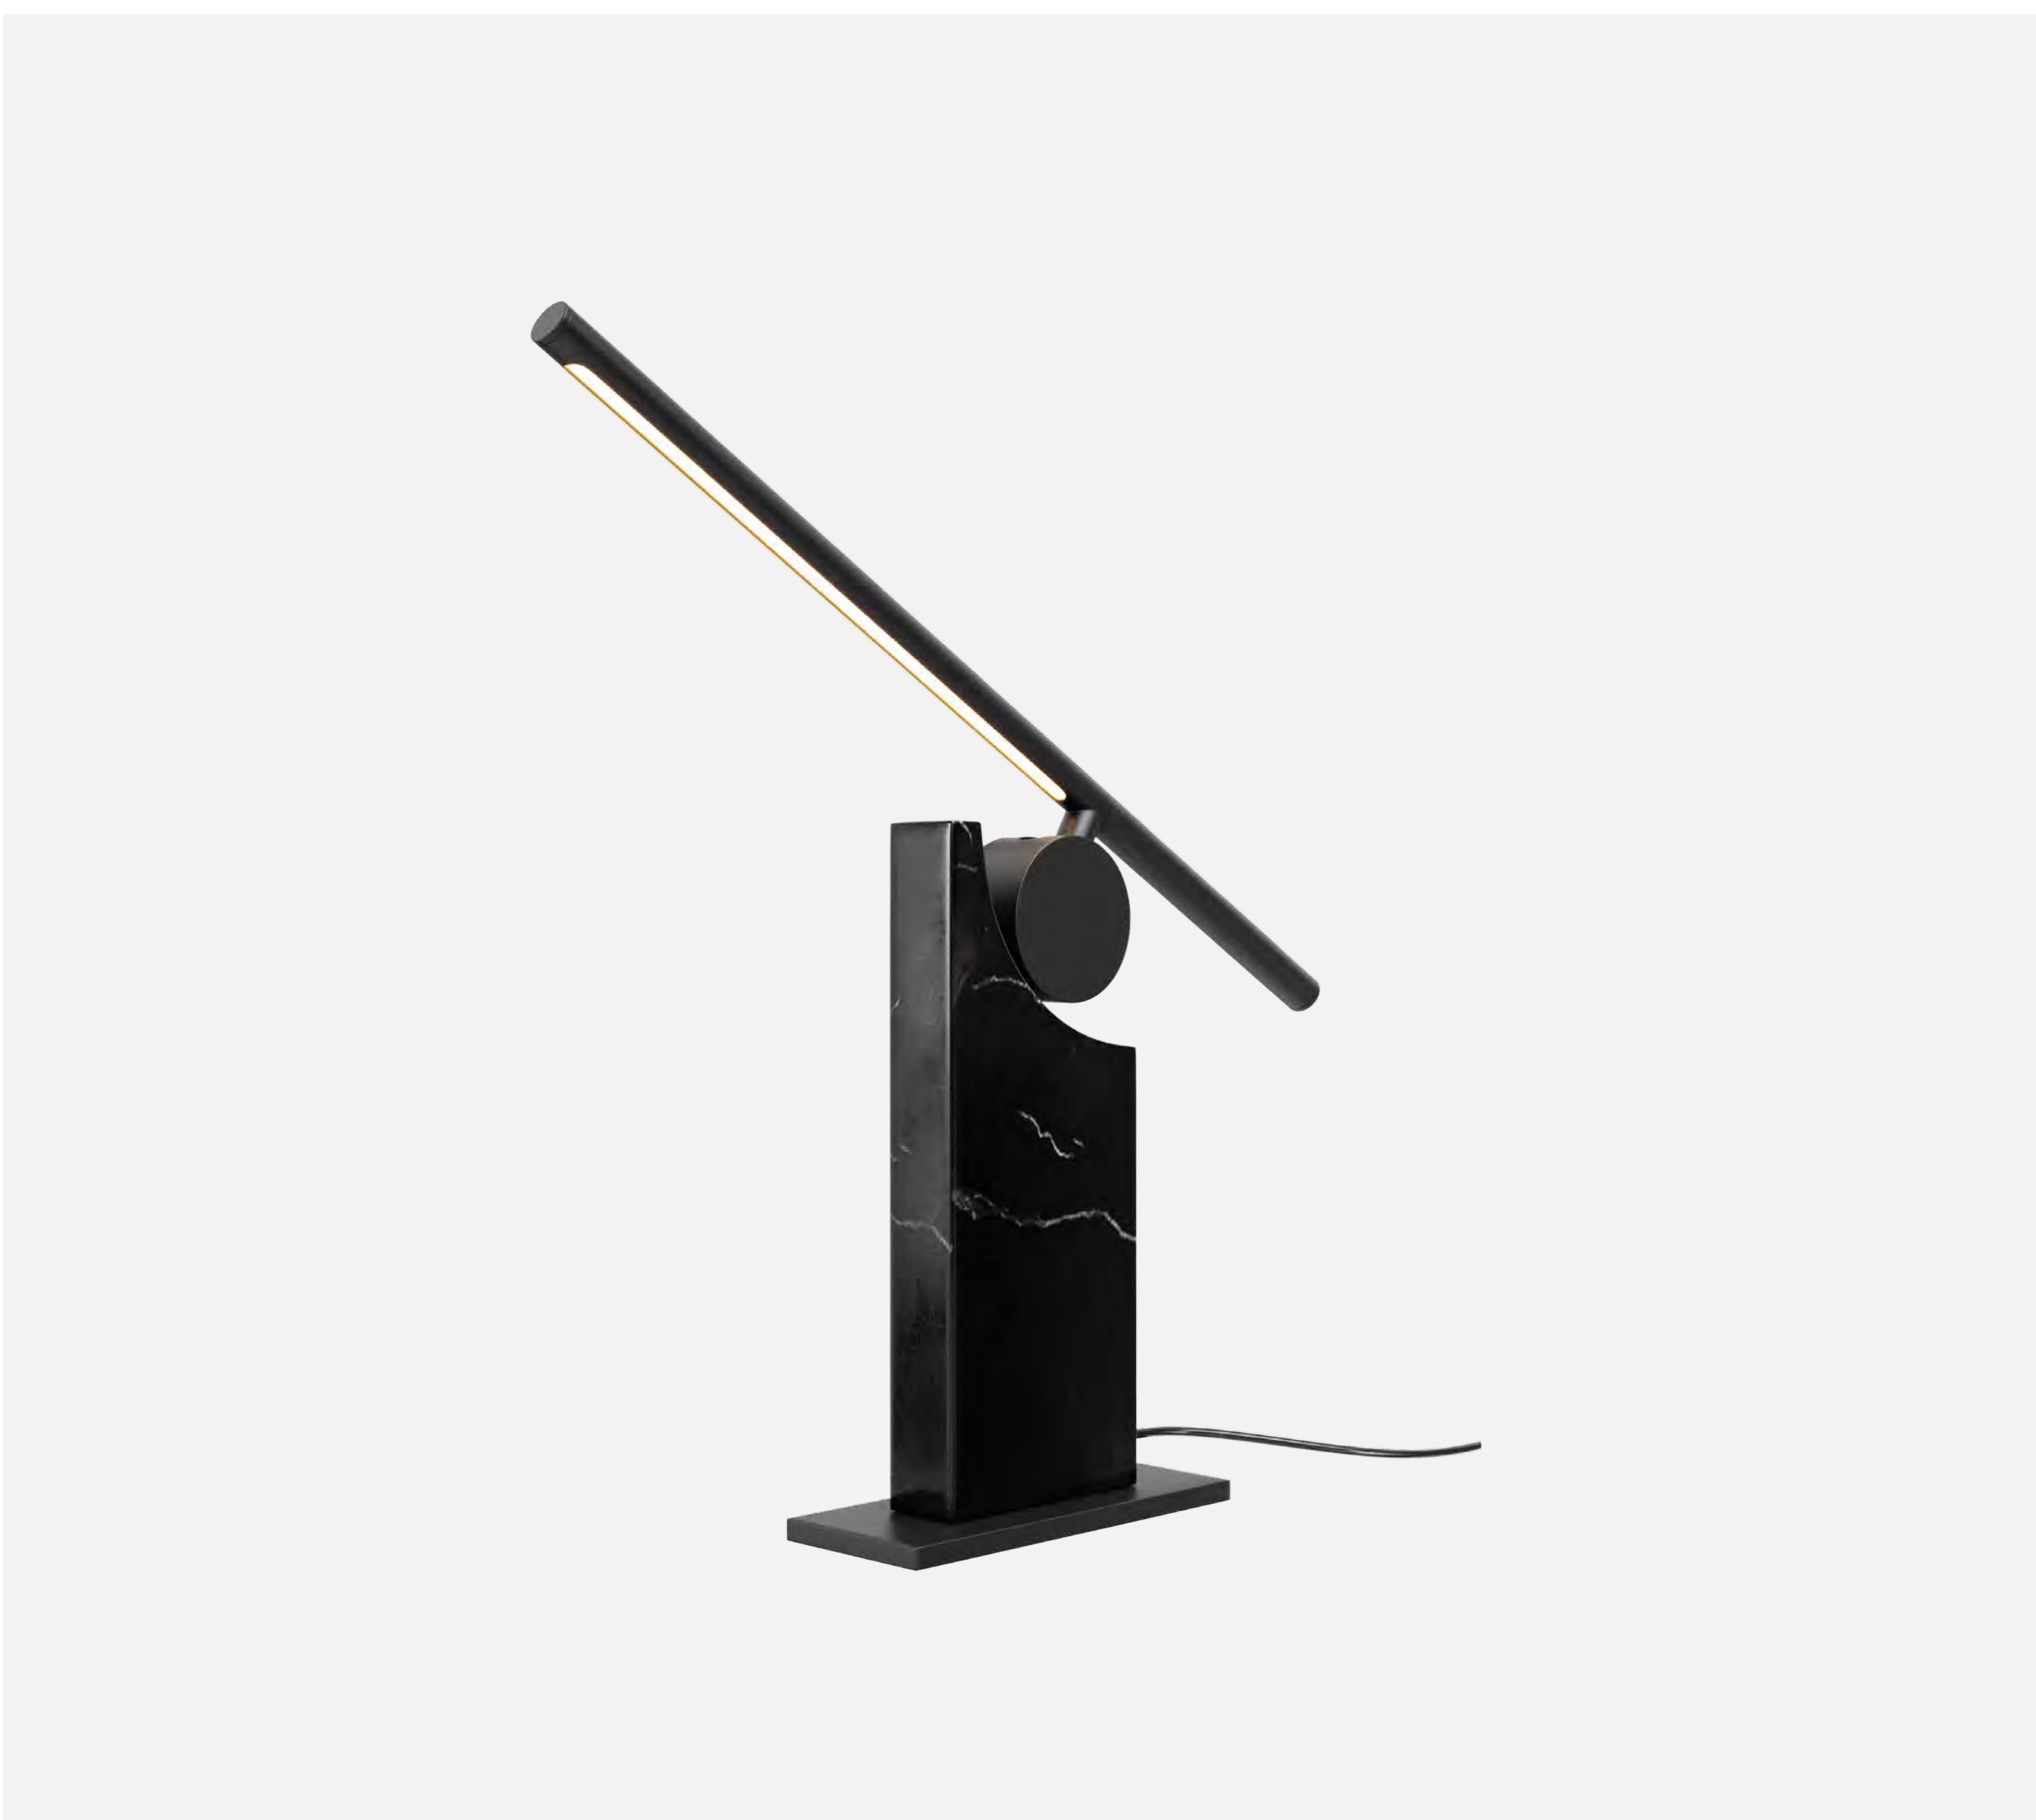

■ MOD467TL-L9B3K

LED 9Вт 200Лм
t° 3000K >80Ra 120°