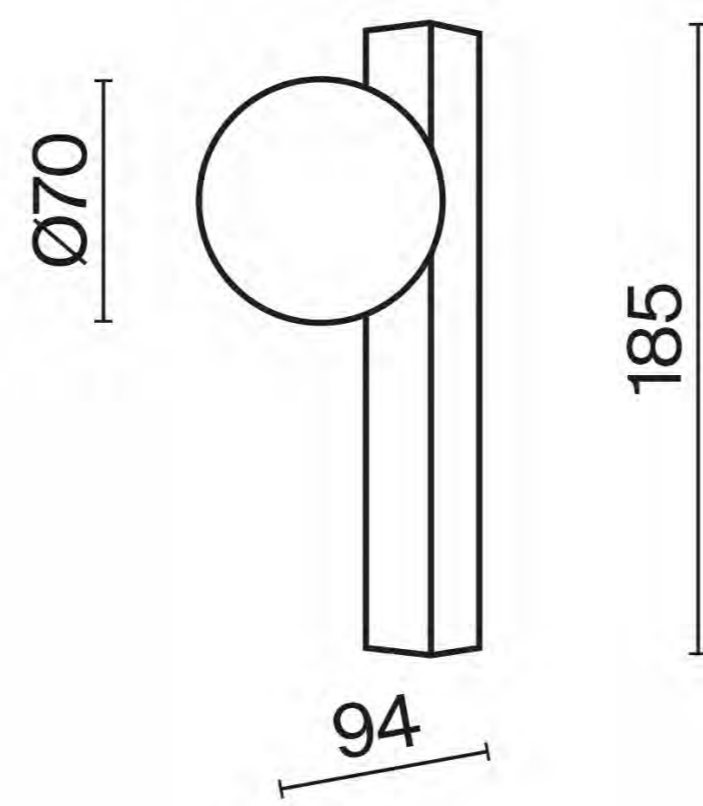

■ MOD464WL-L3BS3K

LED 3Вт 100Лм
t° 3000K >80Ra 180°