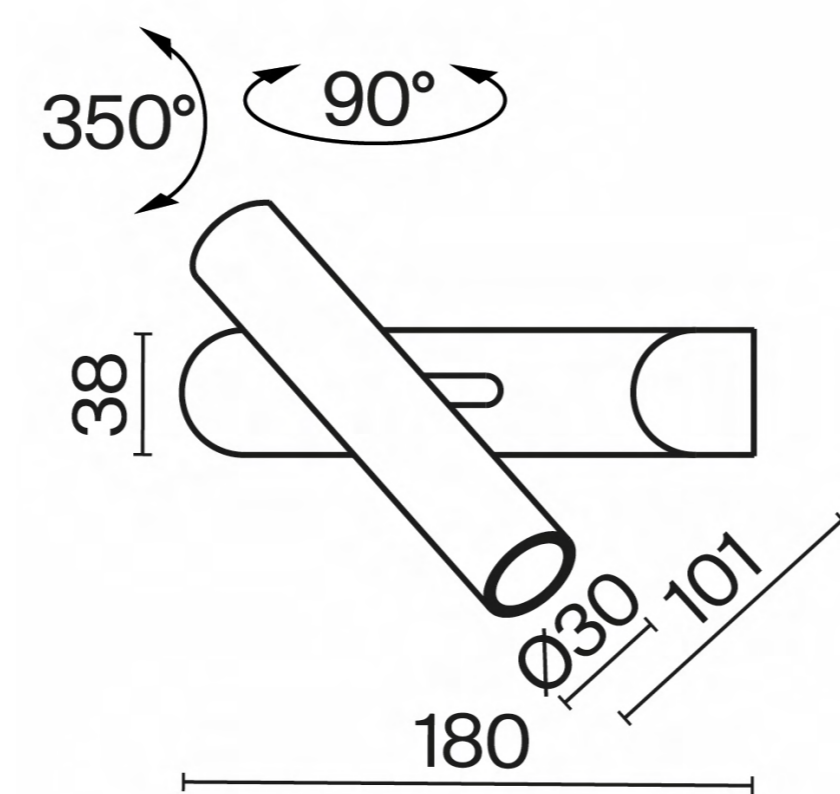

■ MOD442WL-L8BS3K

LED 9Вт 450Лм
t° 3000K >90Ra 180°