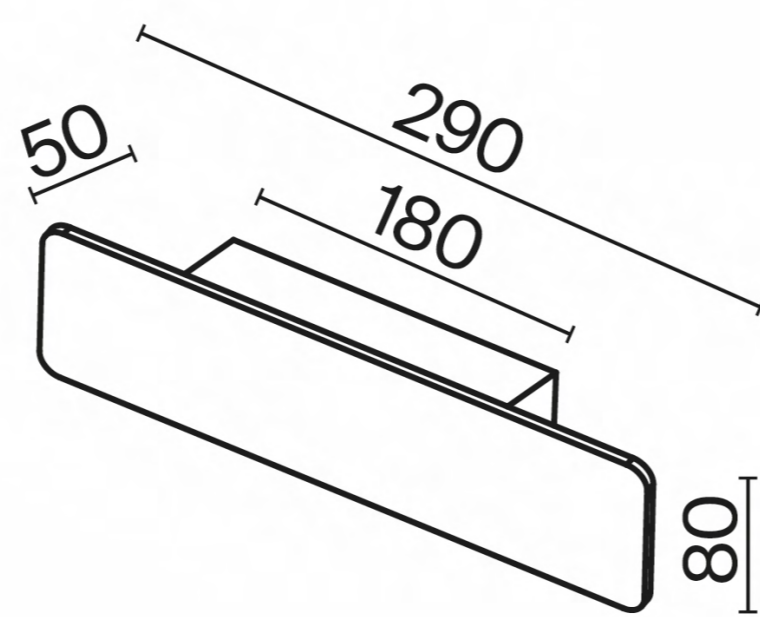

■ C80WL-10W3K-B

LED 10Вт 450Лм
t° 3000K >90Ra 120°