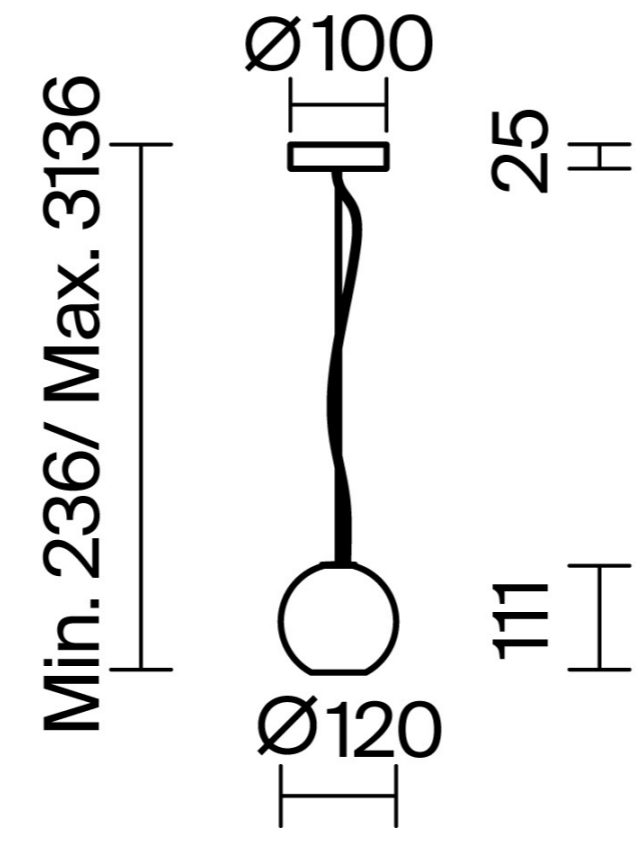

## ■ MOD461PL-01B

💡 1 × GU10  
50Вт