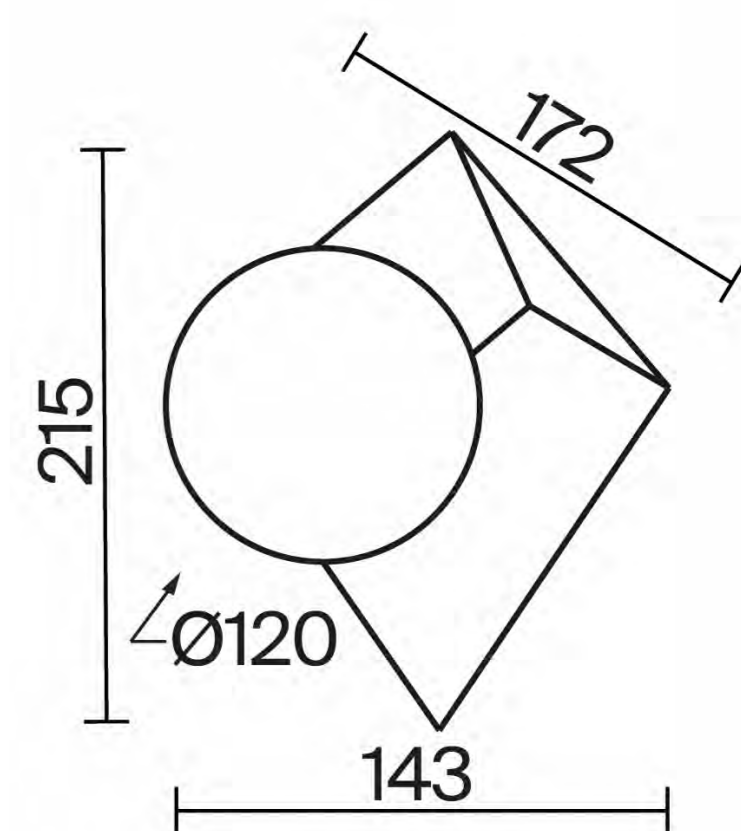

Cubeo

Информация
о серии

■ MOD445WL-01B

💡 1 × G9
28Вт

■ MOD445WL-01PT

💡 1 × G9
28Вт

■ MOD445WL-01BS

💡 1 × G9
28Вт