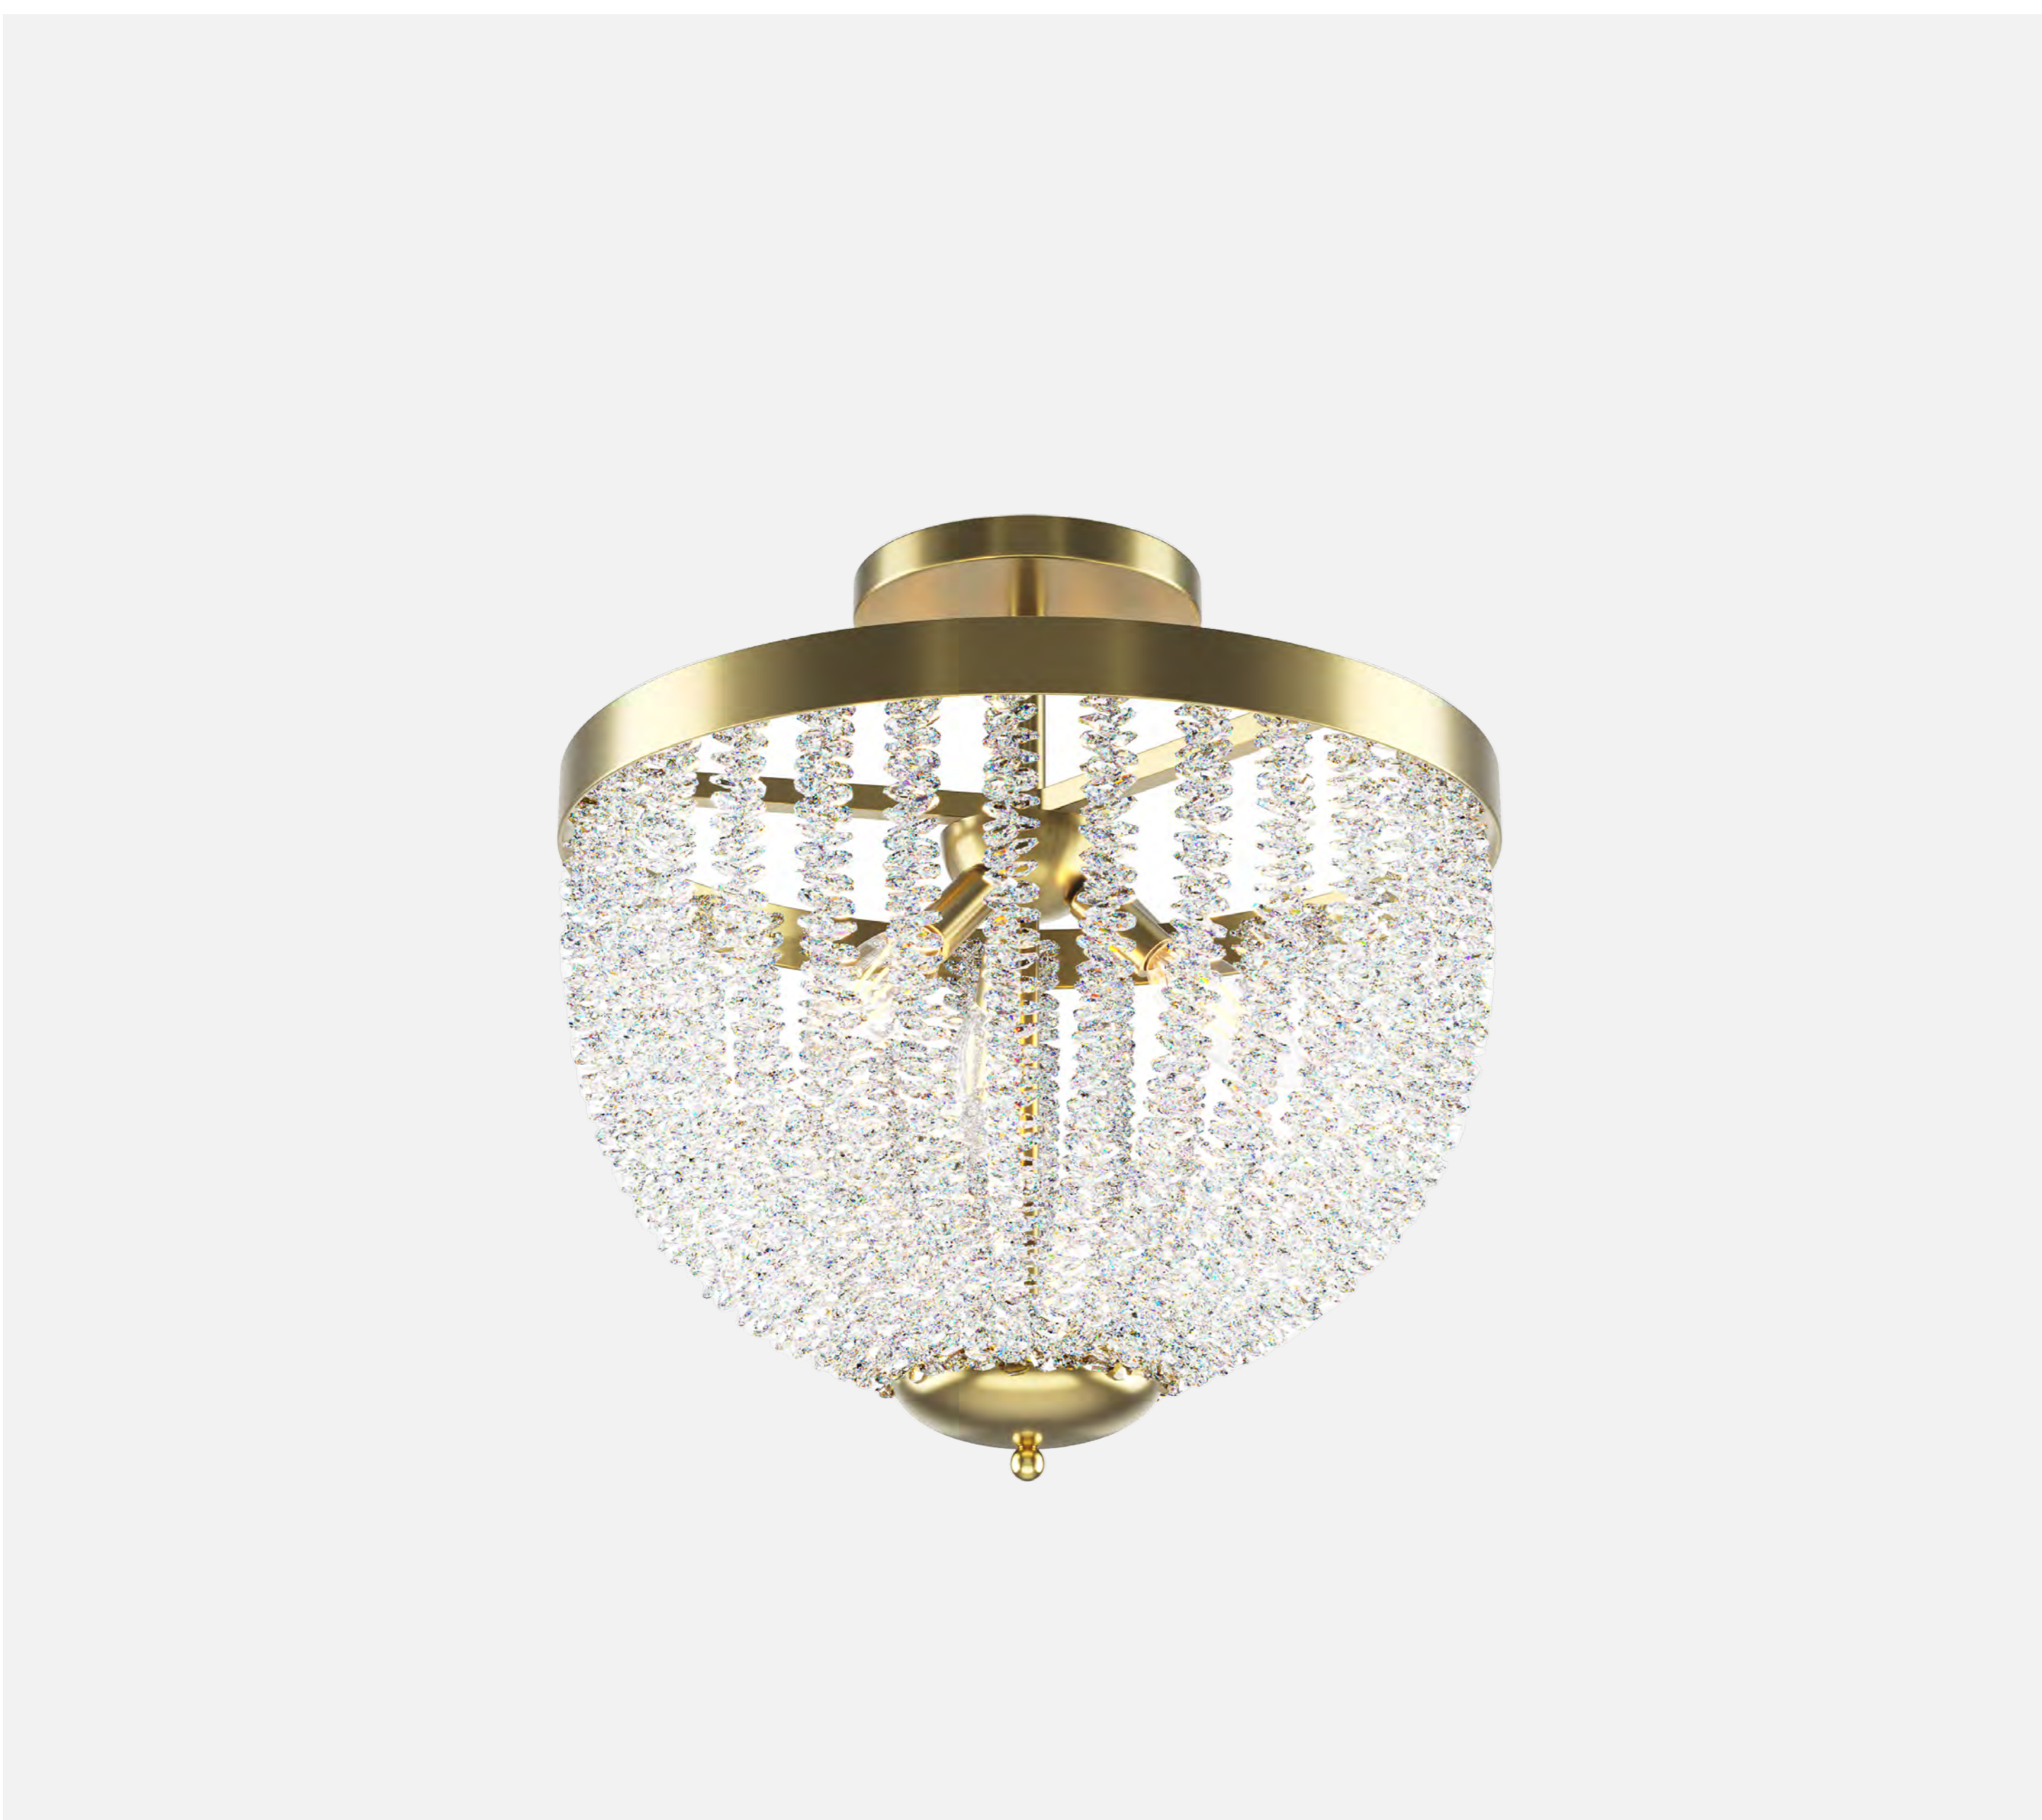

# TROVE

НАСТОЯЩАЯ НАХОДКА ДЛЯ ЦЕНИТЕЛЕЙ  
ИЗЫСКАННОГО ОСВЕЩЕНИЯ

Серия Trove – настоящая находка для ценителей изысканного освещения. Как драгоценный клад, этот светильник раскрывает свою красоту через игру света и тени. Декоративные стеклянные трубки с витиеватым орнаментом создают сложный рисунок переотражений, превращая свет в танец бликов. Теплые переливы латунной арматуры добавляют композиции благородства и роскоши, наполняя пространство особым настроением. Классический дизайн люстры обретает современное звучание благода-