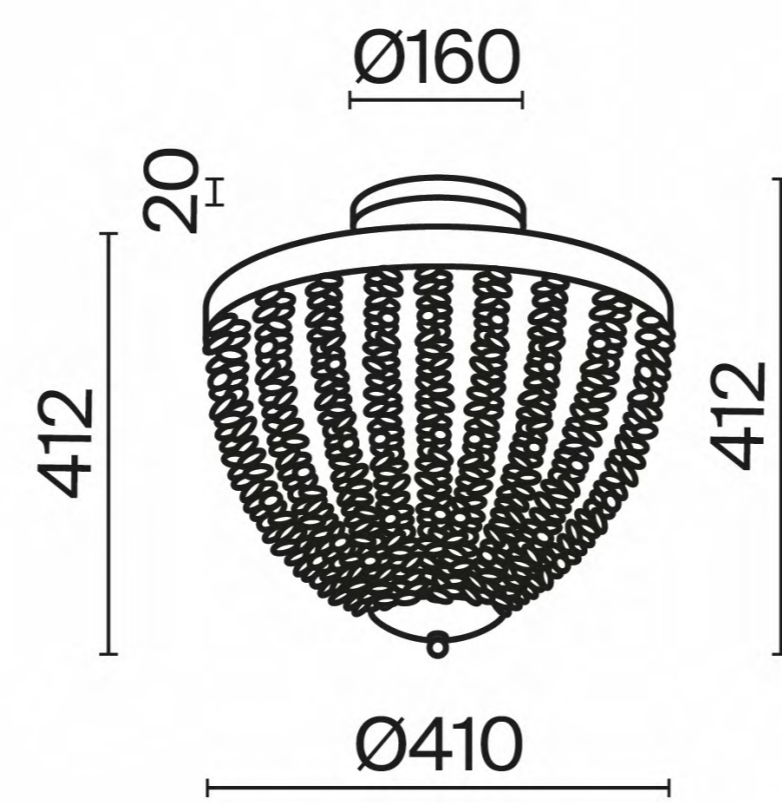

Intrigue

Информация
о серии

MOD440PL-06BS

💡 6 × E14
40Вт

MOD440CL-03BS

💡 3 × E14
40Вт