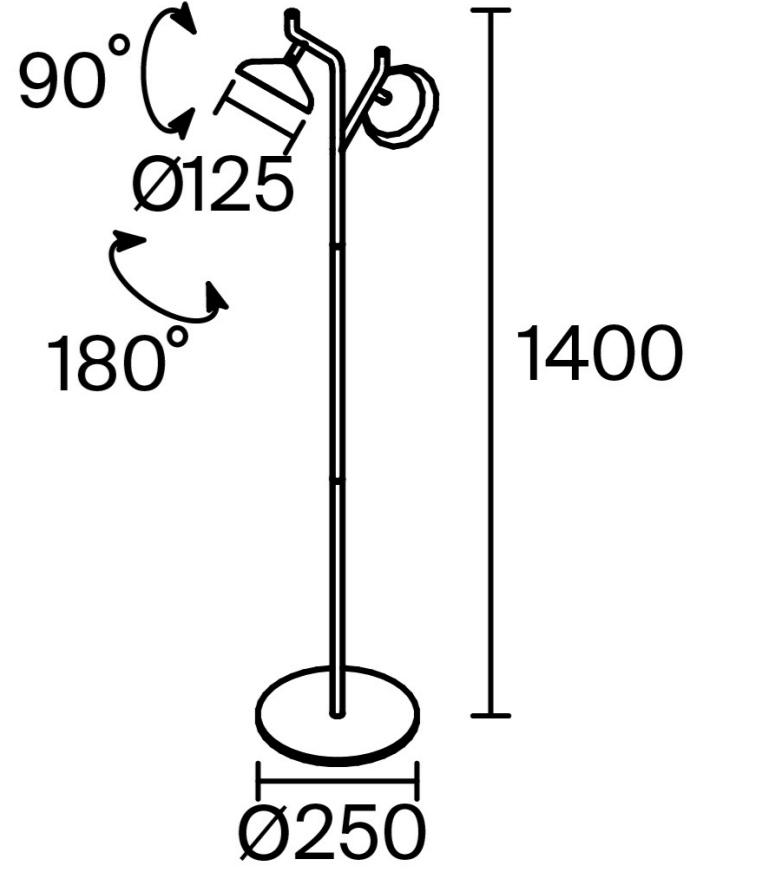

■ MOD451FL-L16B3K

LED 18Вт 600Лм
t° 3000K >90Ra 120°