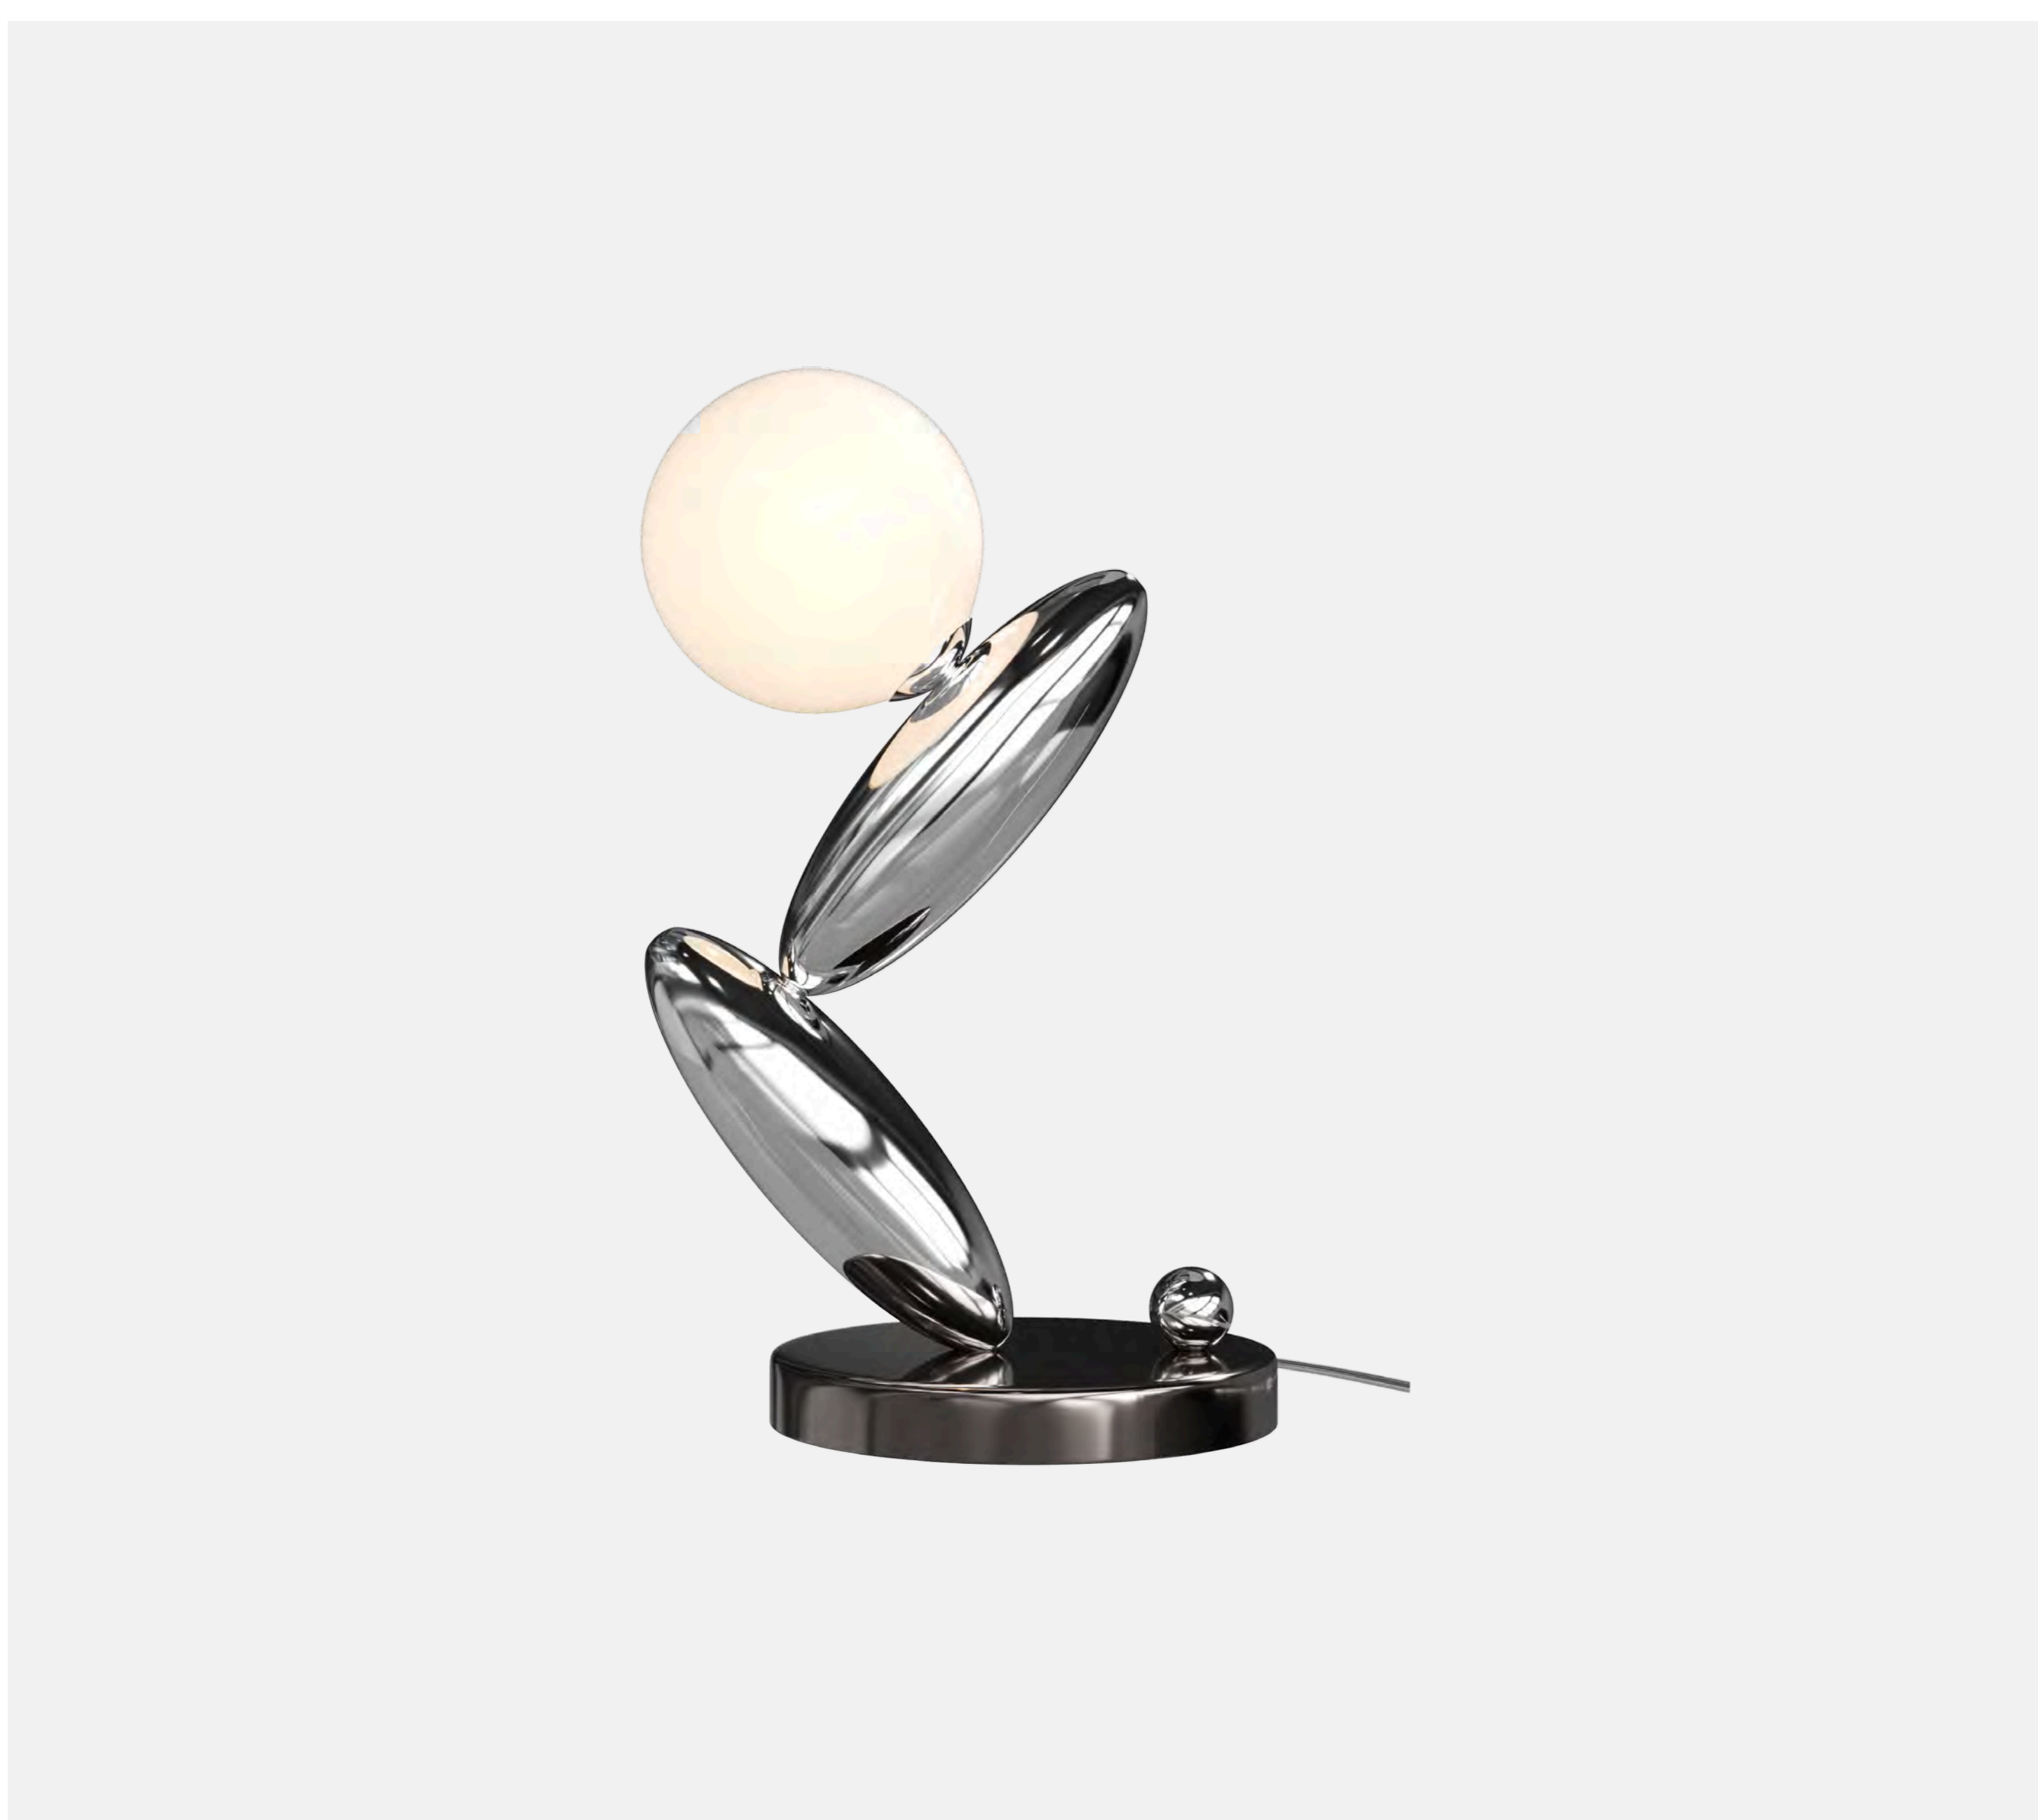

MOD482TL-L6PT3K

LED 6Вт 600Лм
t° 3000K >80Ra 120°