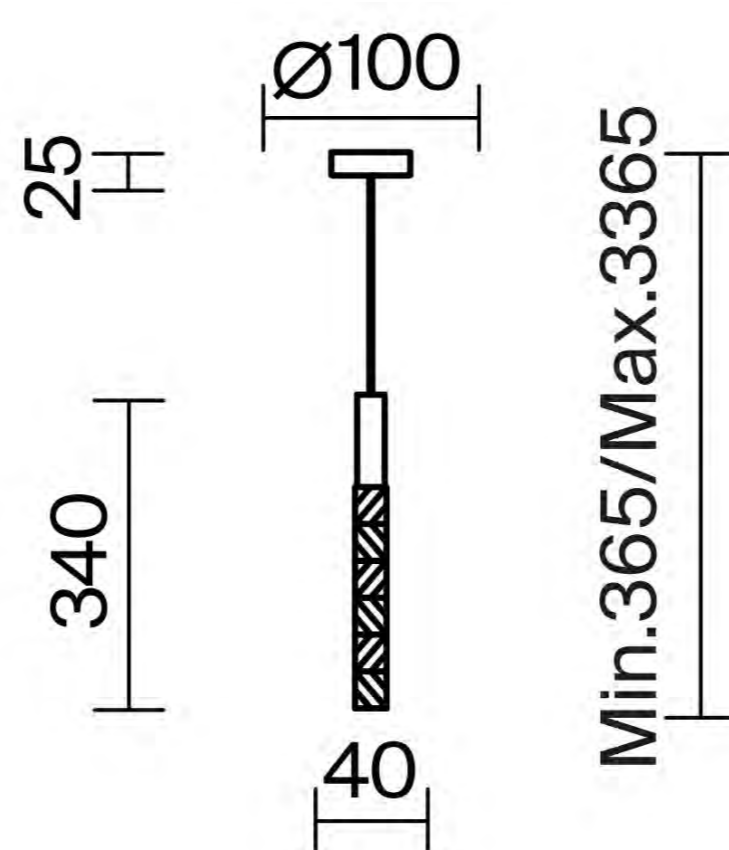

■ MOD328PL-L3BS3K
■ MOD328PL-L3CH3K

LED 4Вт 200Лм
t° 3000K >80Ra 180°