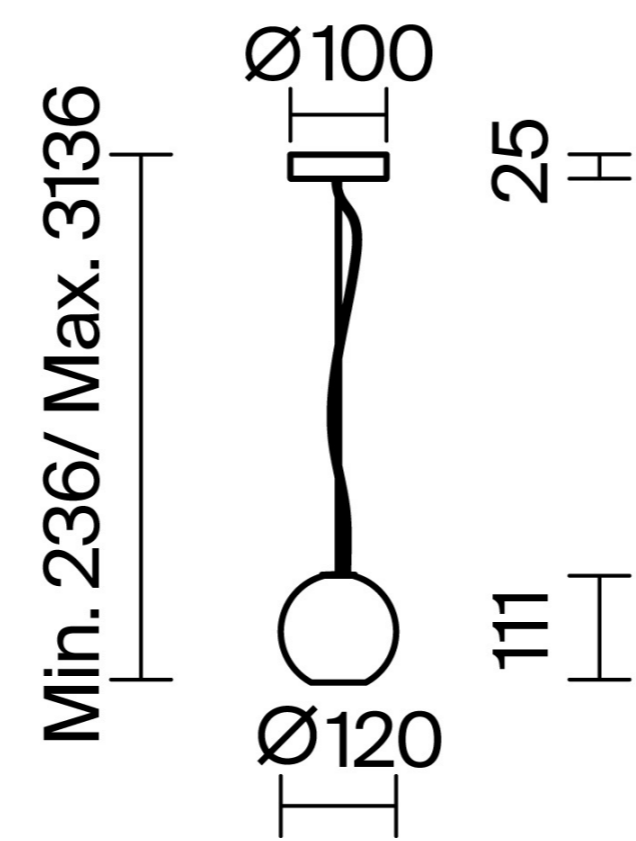

■ MOD461PL-01GR

💡 1 × GU10
50Вт

■ MOD461PL-01BG

💡 1 × GU10
50Вт