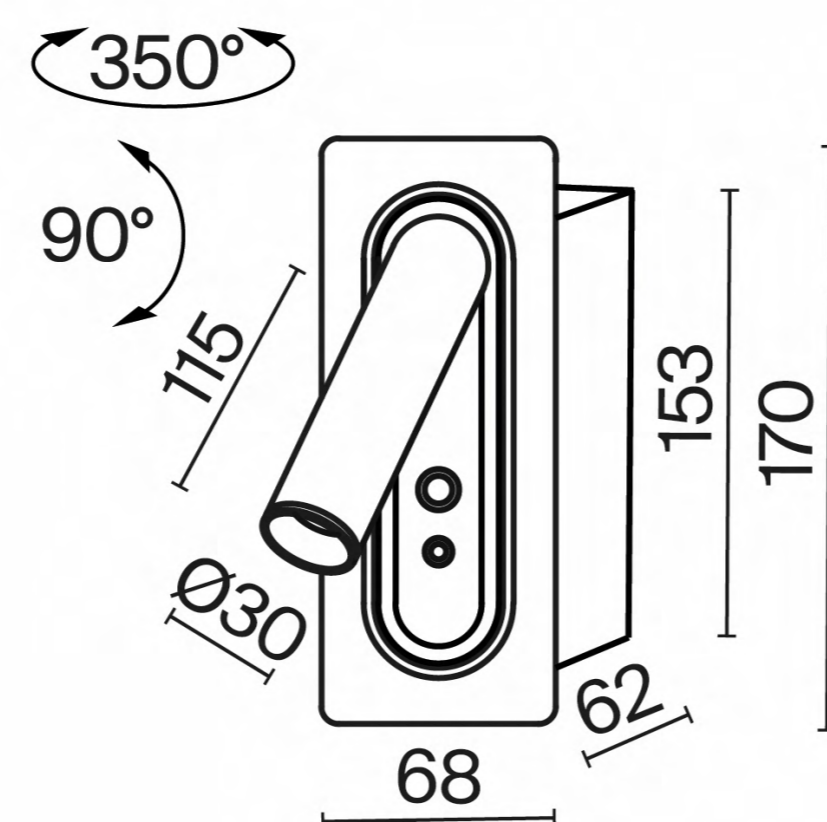

■ MOD495WL-L3B3K

LED 3Вт 200Лм
t° 3000K >90Ra 25°