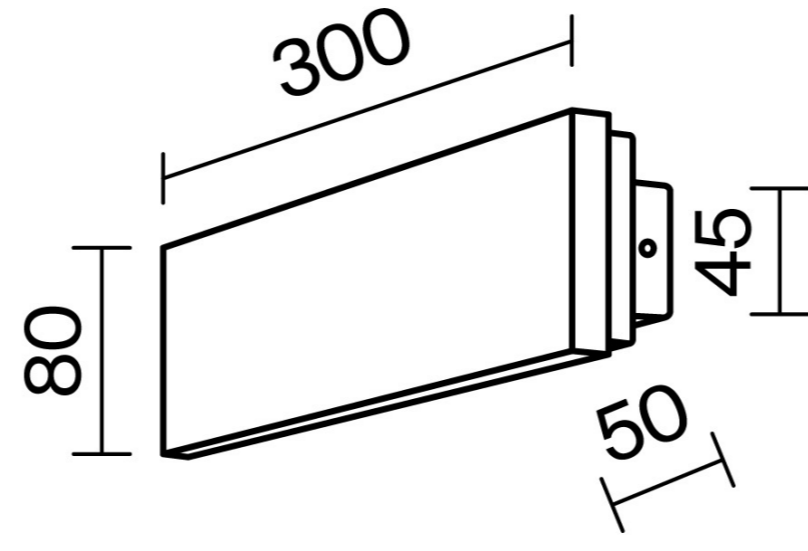

Basic Texture

Информация
о серии

■ MOD461WL-L8BK

LED 5Вт 474/526/511Лм
t° 2700/3000/4000K >80Ra 180°