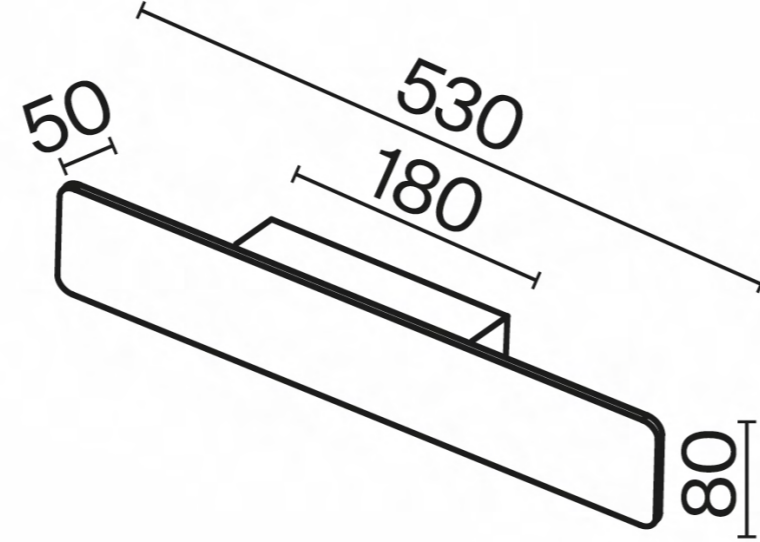

Stela

Информация
о серии

NEW

LED

CRI
>90

B

■ C81WL-18W3K-B

LED 18Вт 1100Лм
t° 3000K >90Ra 120°