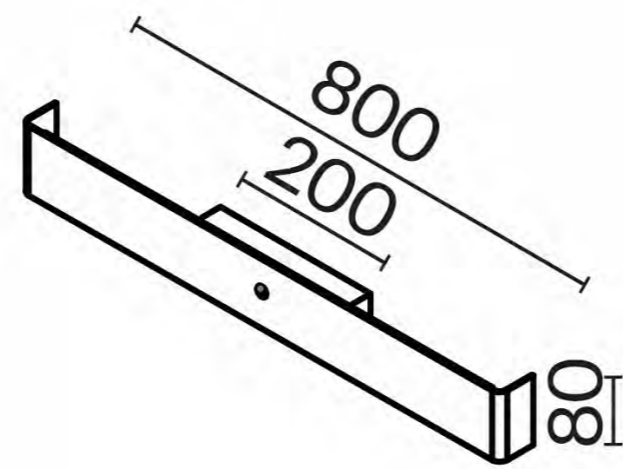

■ MOD492WL-L16BK

LED 16Вт 463/470/492Лм
t° 2700/3000/4000K >90Ra 110°