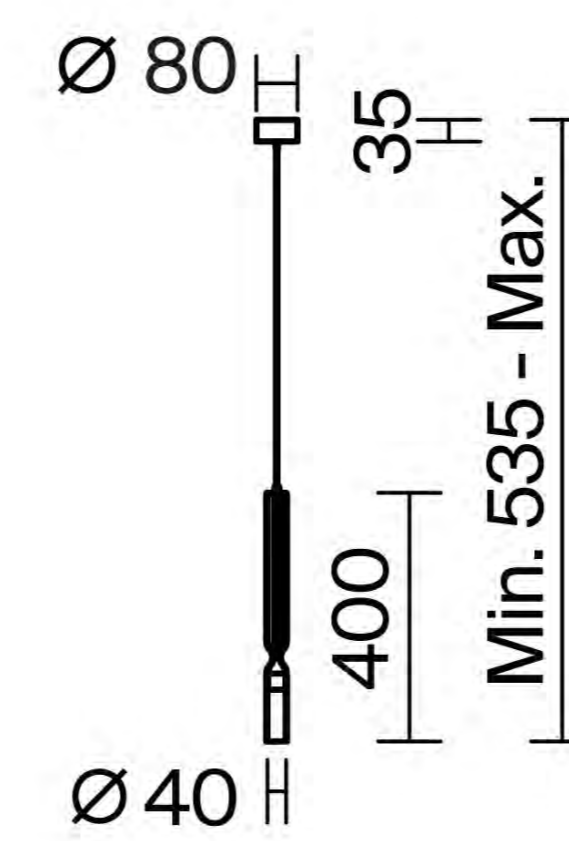

Peg

Информация
о серии

NEW

LED

CRI
>80

B

BS

■ MOD469PL-L3BS3K

LED 3Вт 180Лм
t° 3000K >80Ra 120°