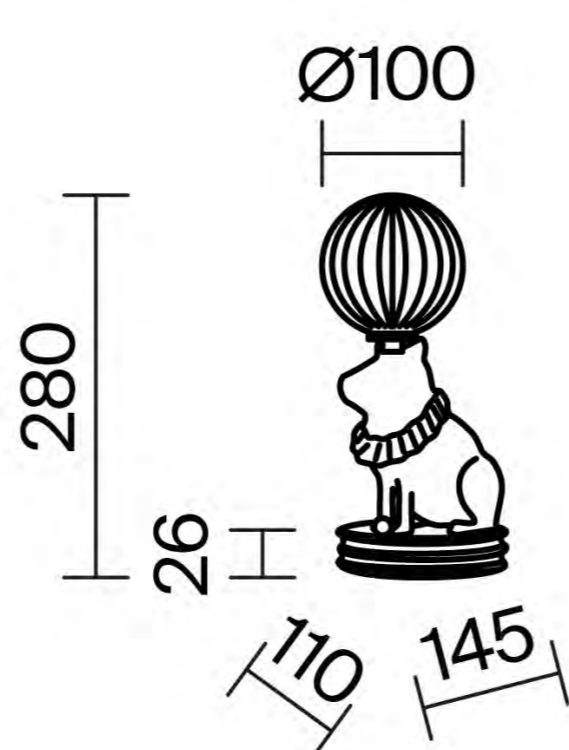

# Senor Capybara

Информация  
о серии

□ MOD477TL-L5W3K

LED 5Вт 400Лм  
t° 3000K >80Ra 120°