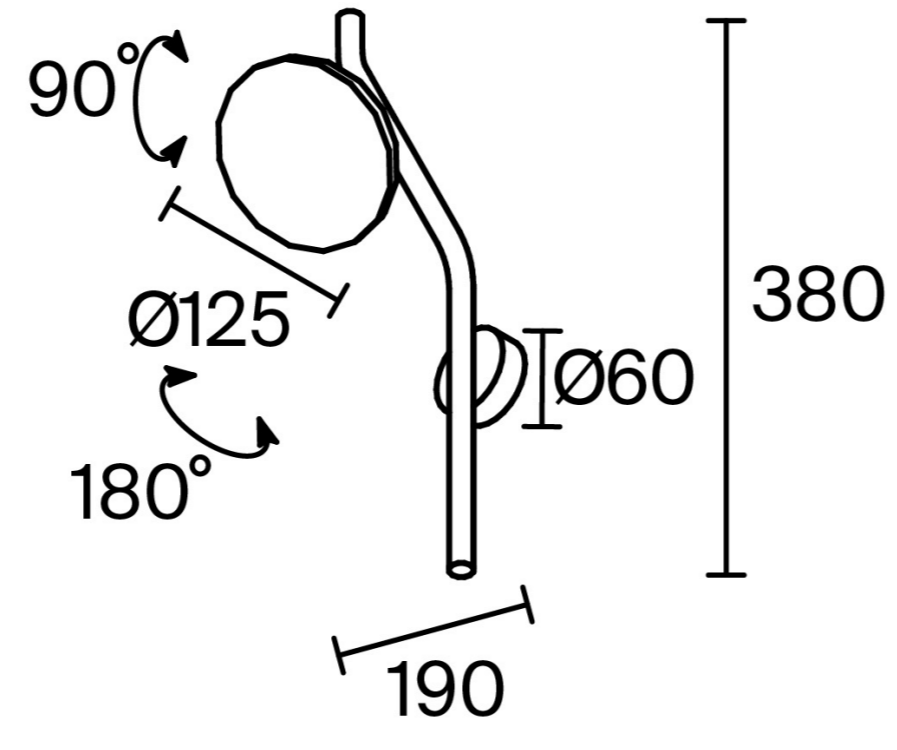

■ MOD451WL-L8B3K

LED 9Вт 300Лм
t° 3000K >90Ra 120°