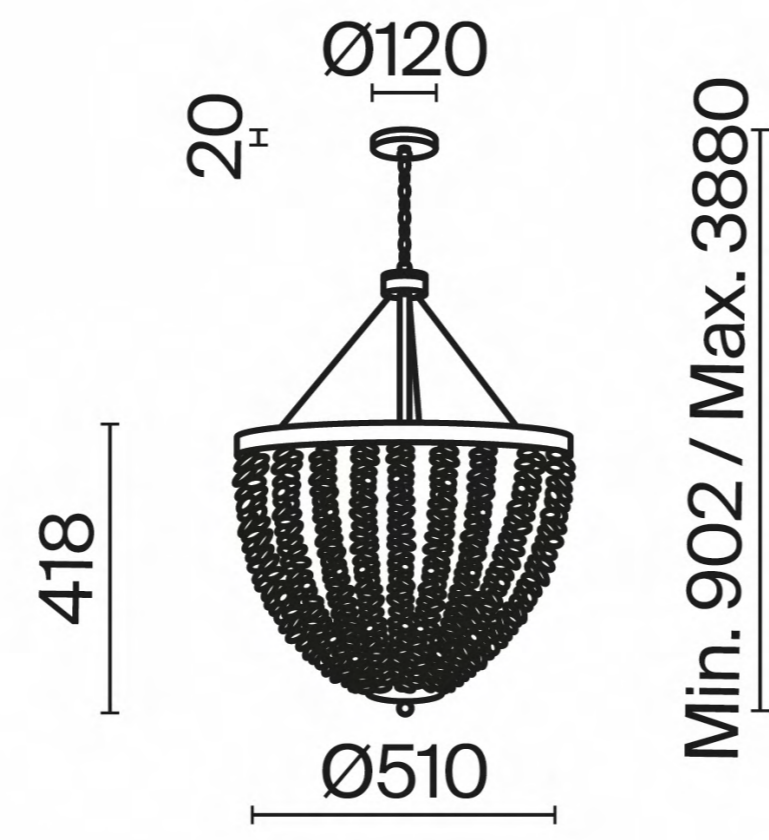

MOD440CL-03BS

💡 3 × E14
40Вт