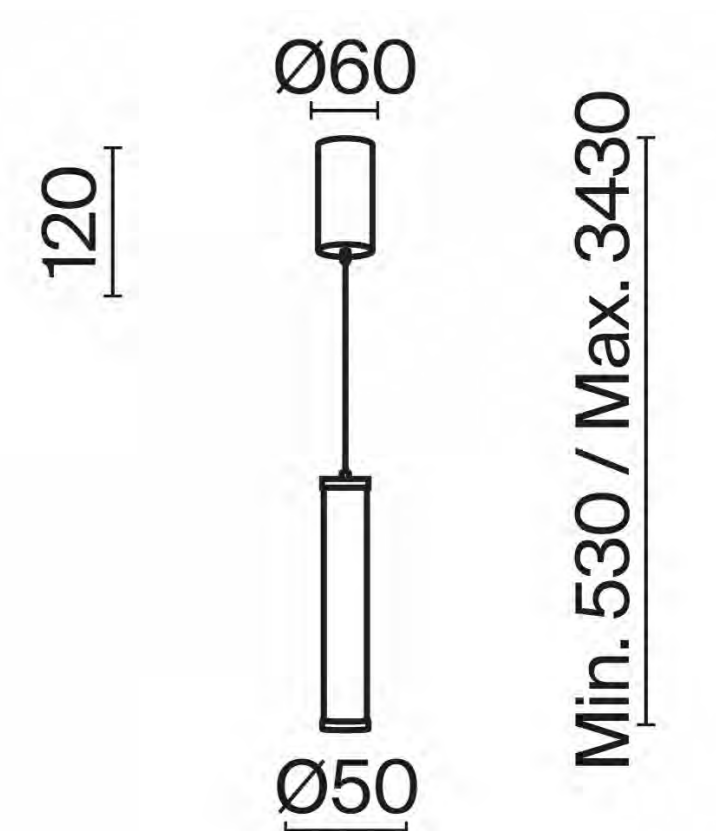

■ MOD464PL-L8BSK

LED 3Вт 677/748/714Лм
t° 2700/3000/4000 >80Ra 180°