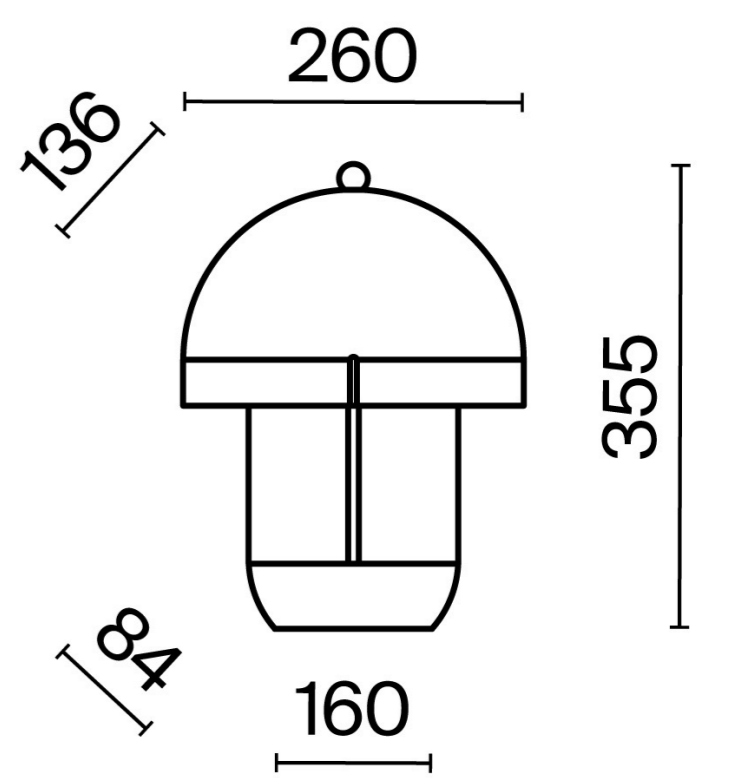

■ MOD479TL-L14BG3K

LED 14Вт 1450Лм
t° 3000K >80Ra 120°