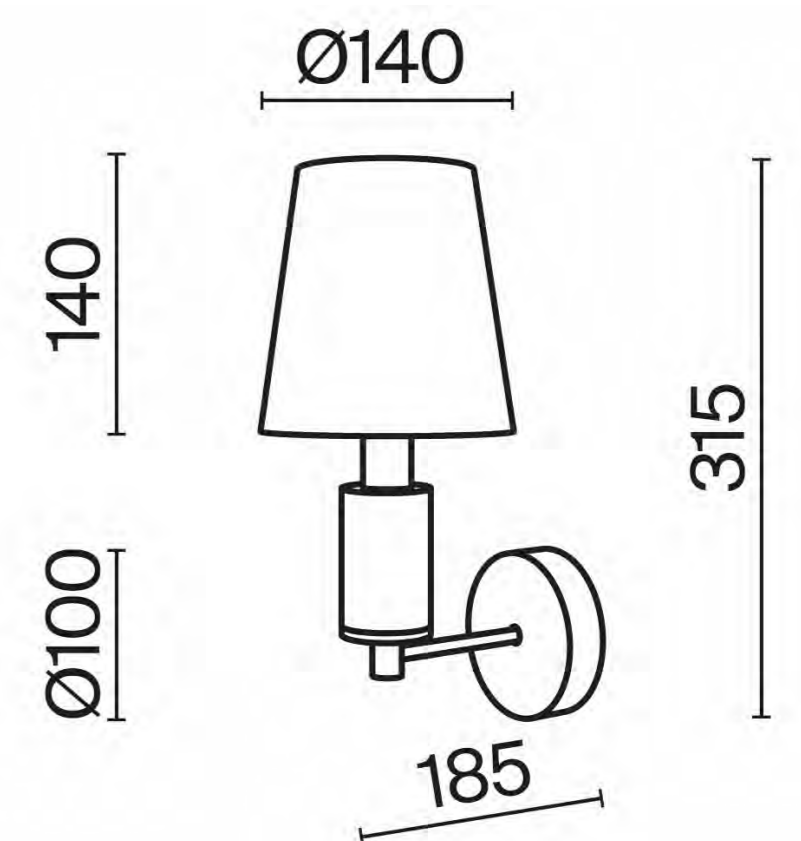

Lira

Информация
о серии

MOD483PL-06BS

💡 6 × E14
40Вт

MOD483PL-08BS

💡 8 × E14
40Вт

MOD483WL-01BS

💡 1 × E14
40Вт