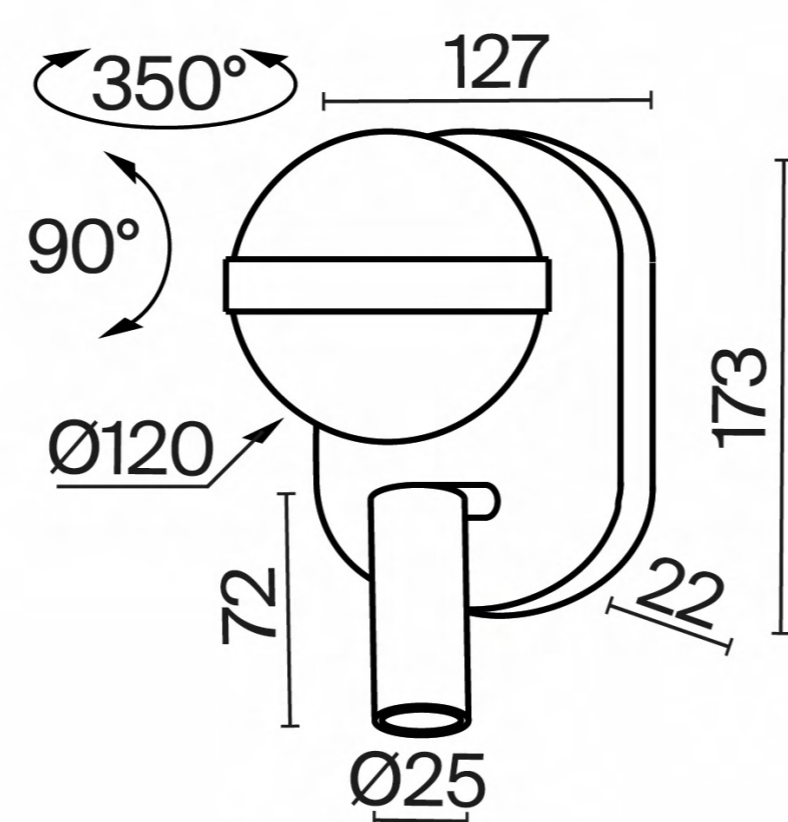

■ MOD441WL-L8BS3K

LED 9Вт 500Лм
t° 3000K >90Ra 120°