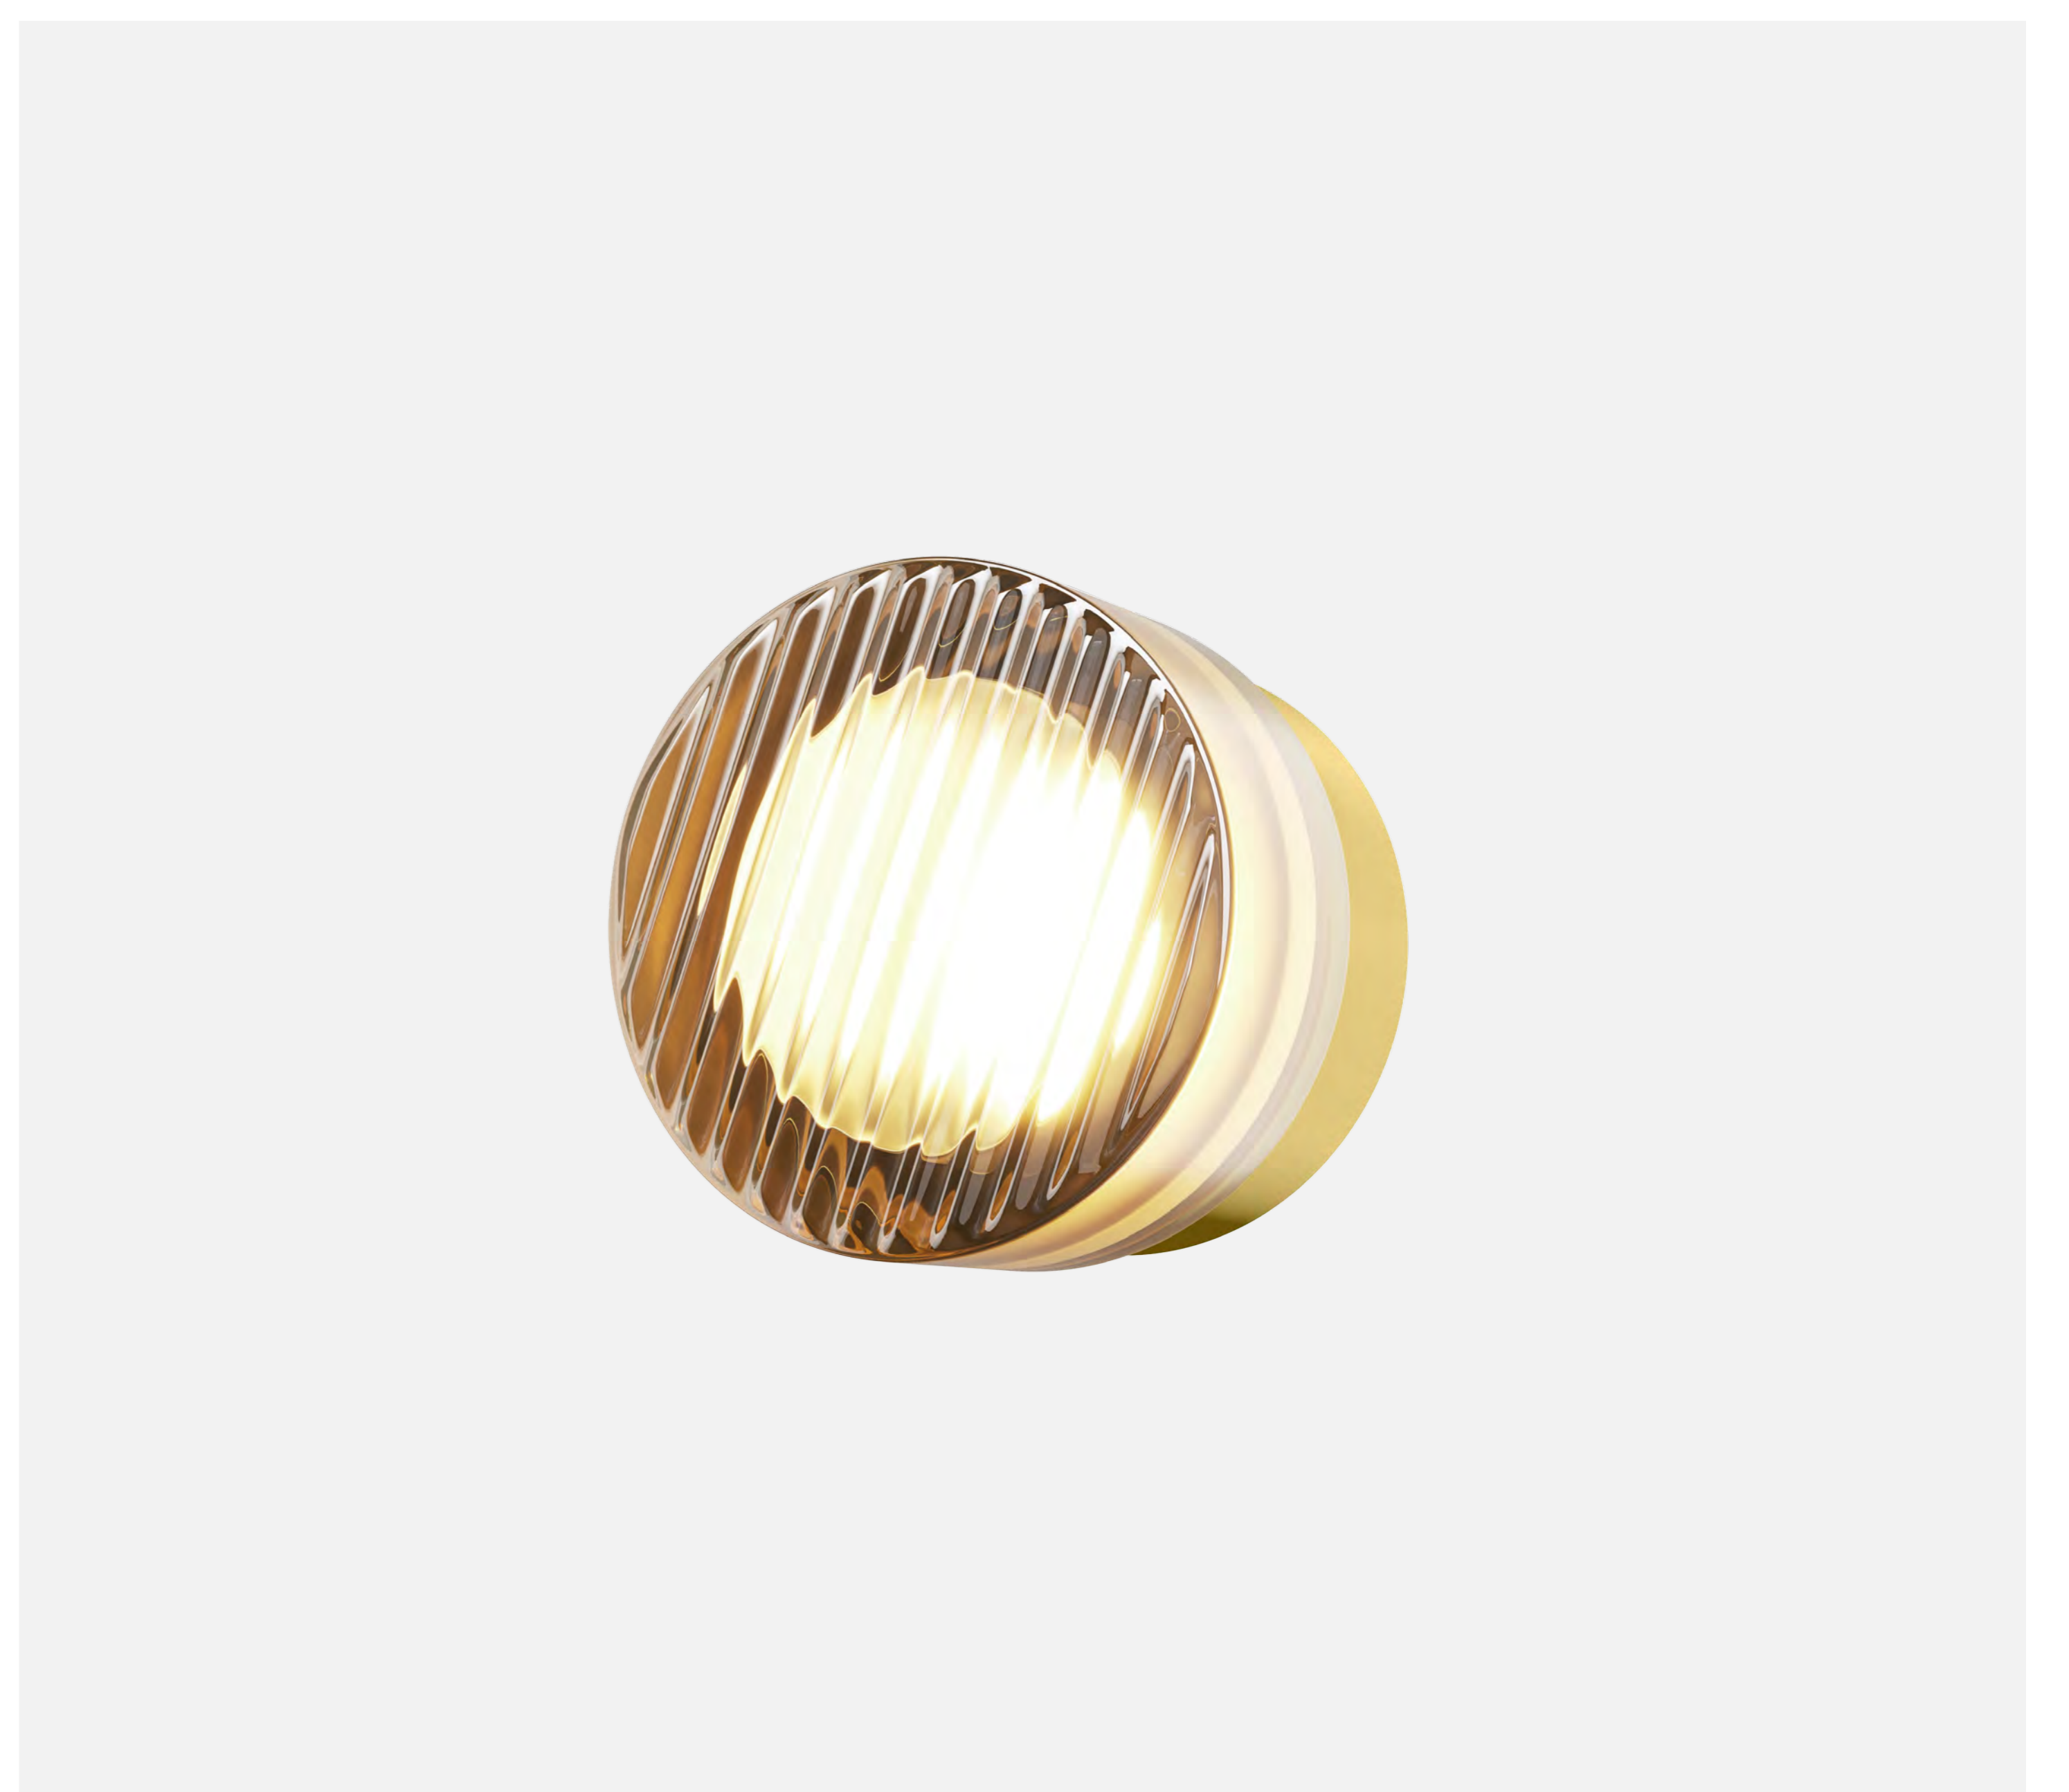

■ MOD493WL-L6BSK1
■ MOD493WL-L6PTK1

LED 6Вт 380/438/431Лм
t° 2700/3000/4000K >80Ra 120°