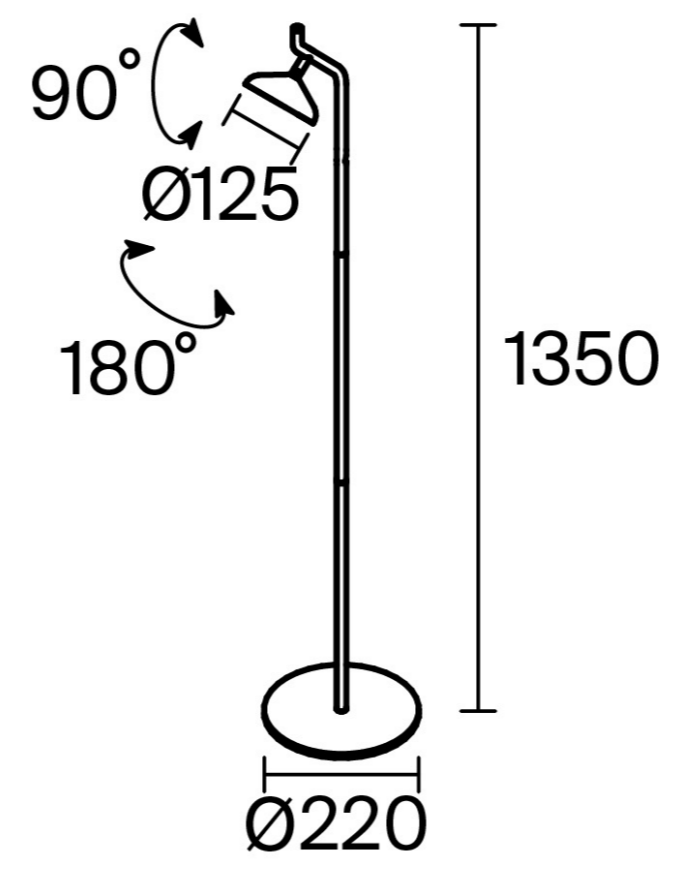

■ MOD451FL-L8B3K

LED 9Вт 350Лм
t° 3000K >90Ra 120°