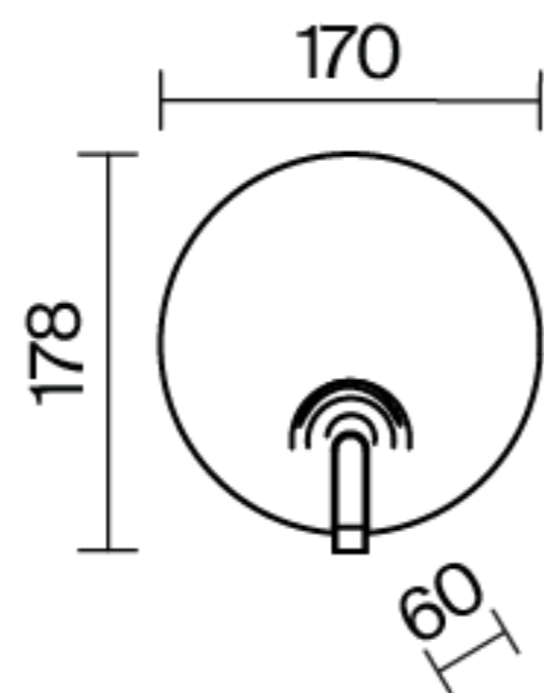

Regatta

Информация
о серии

NEW LED CRI >80 BS

MOD481WL-L8BS3K

LED 8Вт 900Лм
t° 3000K >80Ra 120°

MOD481WL-L5BS3K

LED 5Вт 650Лм
t° 3000K >80Ra 120°