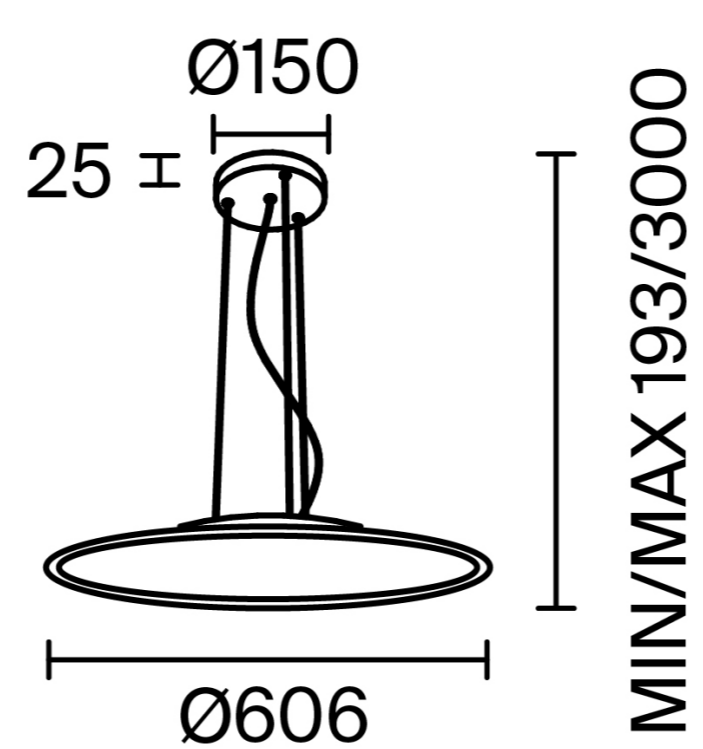

■ MOD471PL-L57BK

LED 57Вт 2891/3239/3206Лм
t° 2700/3000/4000K >97Ra 180°