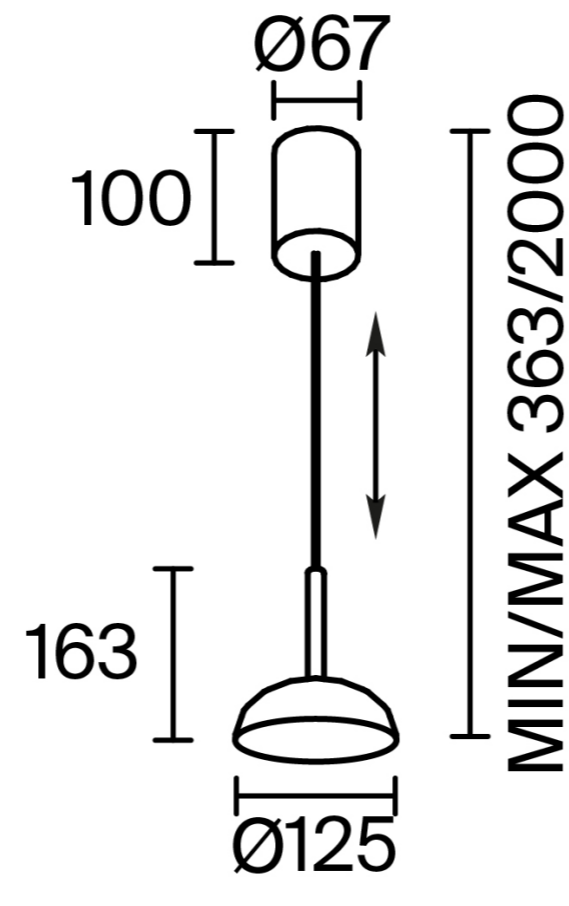

Vita

Информация
о серии

■ MOD451PL-L8B3K

LED 10Вт 300Лм
t° 3000K >90Ra 120°