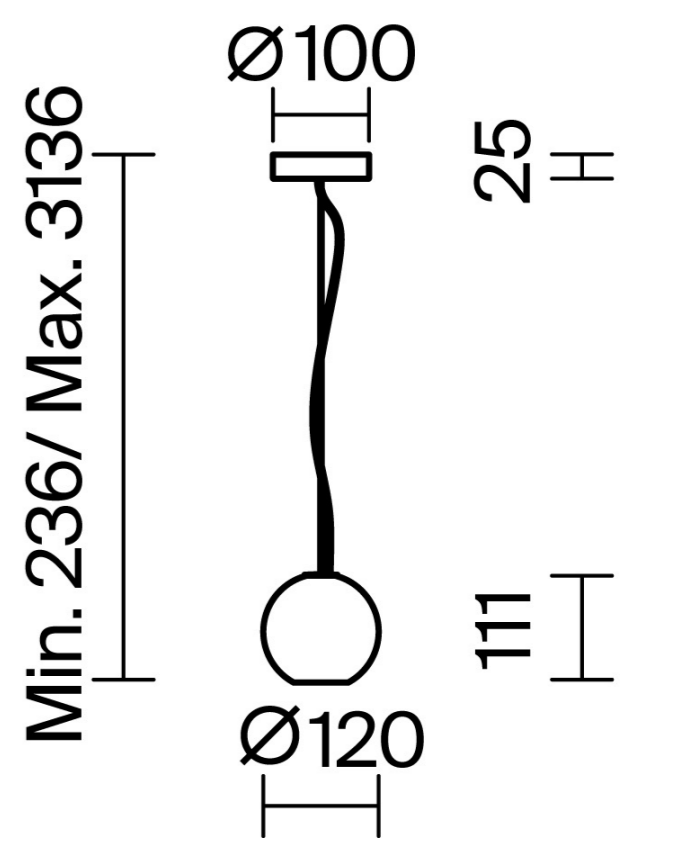

Basic Texture

Информация
о серии

■ MOD461PL-01B

💡 1 × GU10
50Вт

■ MOD461PL-01GR

💡 1 × GU10
50Вт

■ MOD461PL-01BG

💡 1 × GU10
50Вт