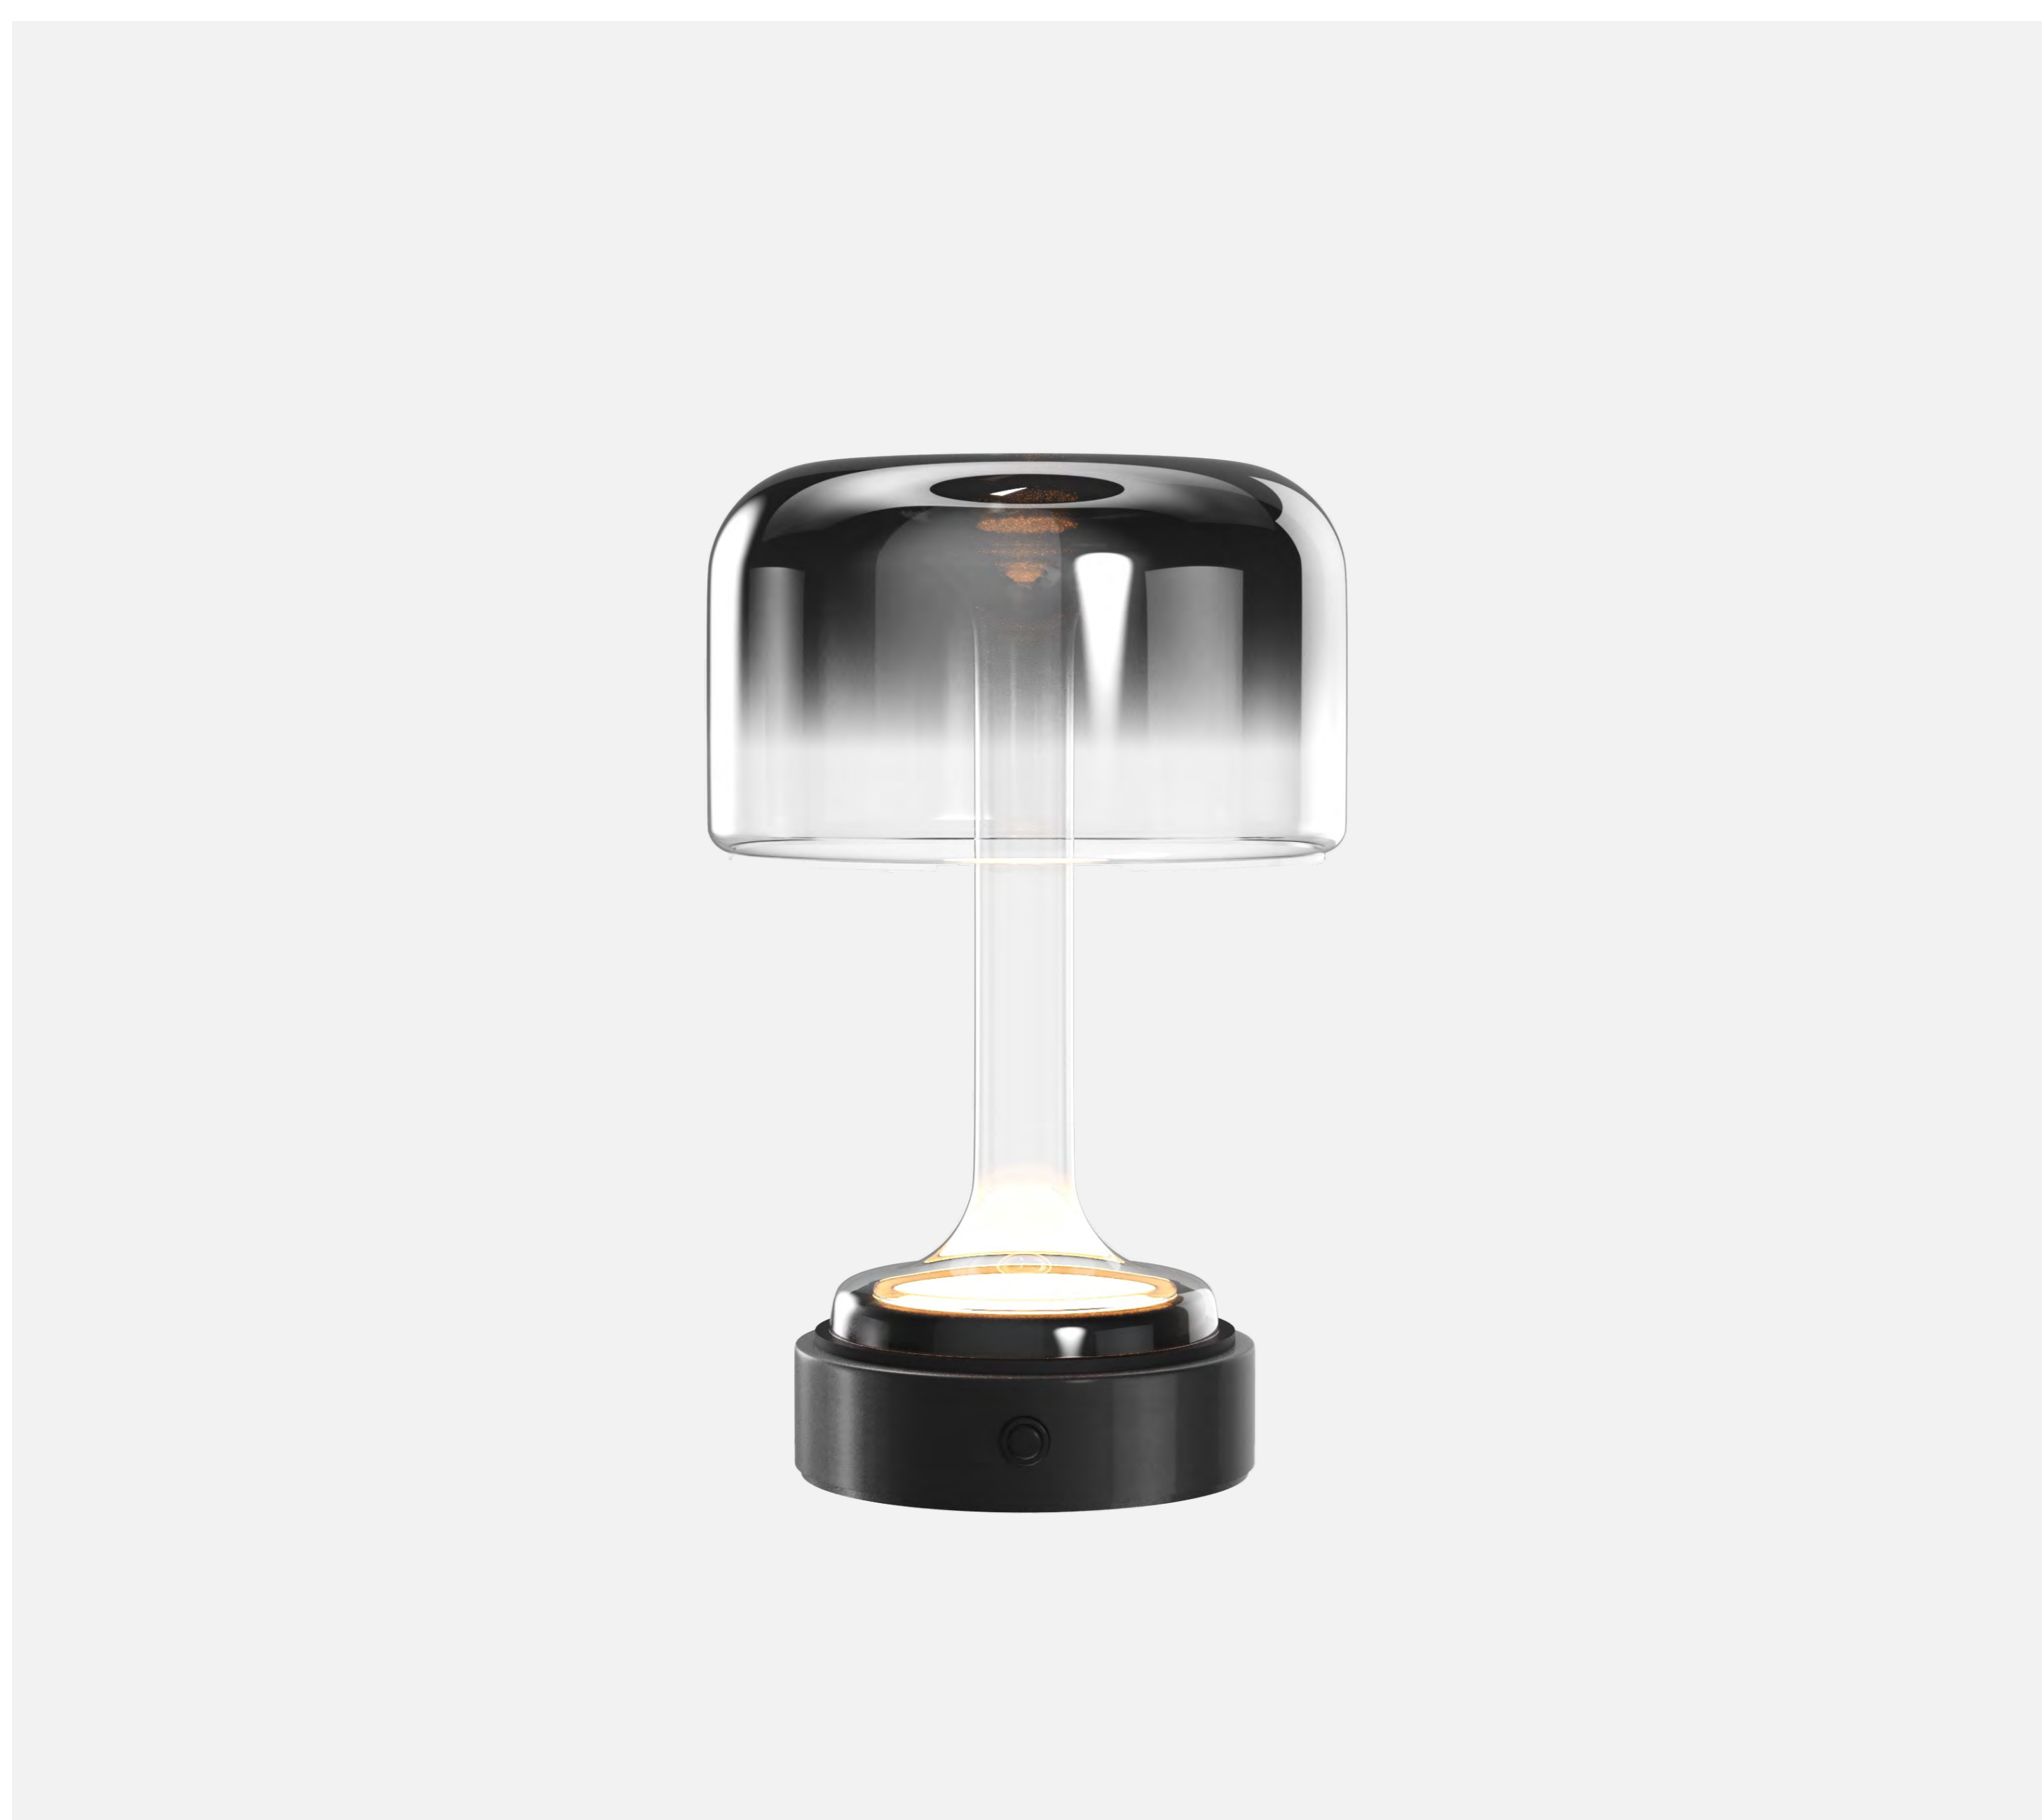

# SPIRITO

МИСТИЧЕСКИЙ ОБЛИК ВДОХНОВЛЕН  
ТРУДАМИ ЗНАМЕНИТОГО СПИРИТА  
АЛЛАНА КАРДЕКА

Таинственный мир духов привлекал людей еще со времен кельтских друидов. Мистически притягательный облик светильников серии Spirito вдохновлен трудами знаменитого спирита Аллана Кардека. Магический артефакт спиритических сеансов – хрустальный шар – стал основой дизайна оригинальной формы плафона. Игра бликов, переотражение света, много стекла, обтекаемые формы, немного магии и фантазии создают эффект левитации светильника в пространстве. В серии Spirito представлены настольные лампы, одиночные и горизонтальные подвесные светильники в трех цветах (белый, черный, золотой). Начало серии берет от образа парящего над столом

сияющего шара, который был реализован в настольных светильниках. Этот эффект достигнут благодаря оригинальному размещению LED-платы в основании светильника, прозрачному корпусу, направленному вверх и затем переотраженному от цветного купола плафона свету. Элементы настольного светильника надеваются друг на друга без лишних креплений. Устойчивость конструкции обеспечена широкой поверхностью соприкосновения и резиновыми прокладками между стеклянными элементами. В серии представлены настольные светильники двух форматов: полноразмерная и уменьшенная версии.

# Spirito

Информация  
о серии

# ARTEFACT

МЕТАФОРА МУЗЕЙНОГО ЭКСПОНАТА  
ИЗ АНТИЧНОГО МИРА

Серия Artefact обращается к наследию античного мира, словно оживляя находки археологических раскопок в современном интерьере. Дизайн настольного светильника строится на контрасте естественного белого цвета алебаstra – исторического артефакта – и скрывающего его серого тонированного стекла. Таким образом настольный светильник обладает эффектом музейного экспоната, наделённого функциональностью. Подсвеченный изнутри тёплым LED-источником (3000K), алебастр создает мягкое атмосферное свечение, напоминающее магическое сияние древних артефактов. Алебастр скрыт за тониро-