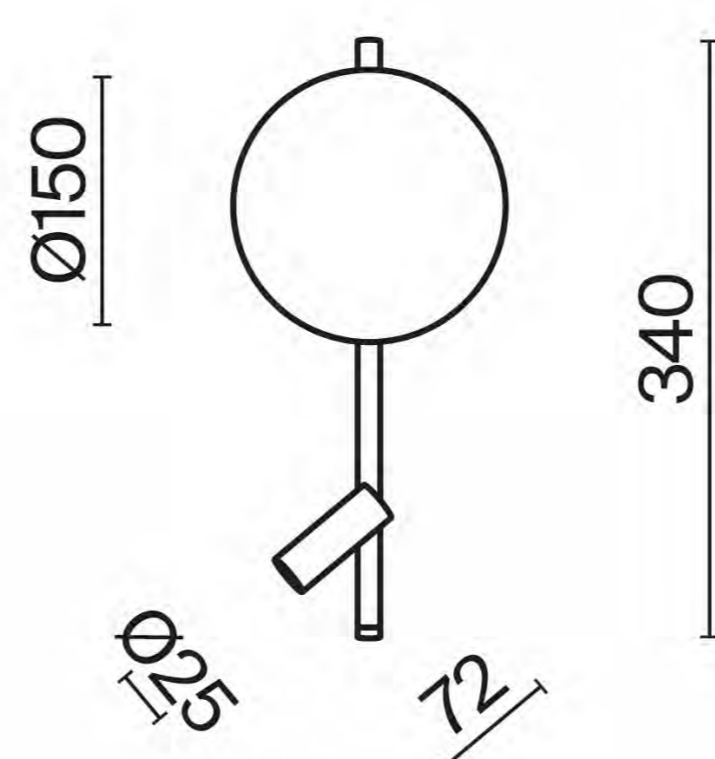

□ MOD450WL-L9W3K

LED 9Вт 500Лм
t° 3000K >90Ra 120°