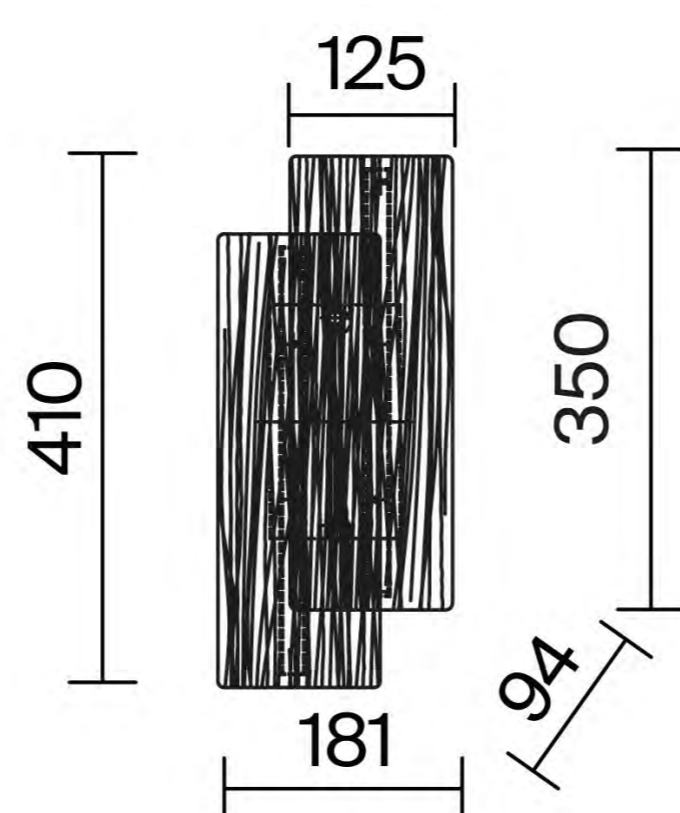

MOD439WL-L7BSK

LED 7Вт 421/442/462Лм
t° 2700/3000/4000K >90Ra 120°