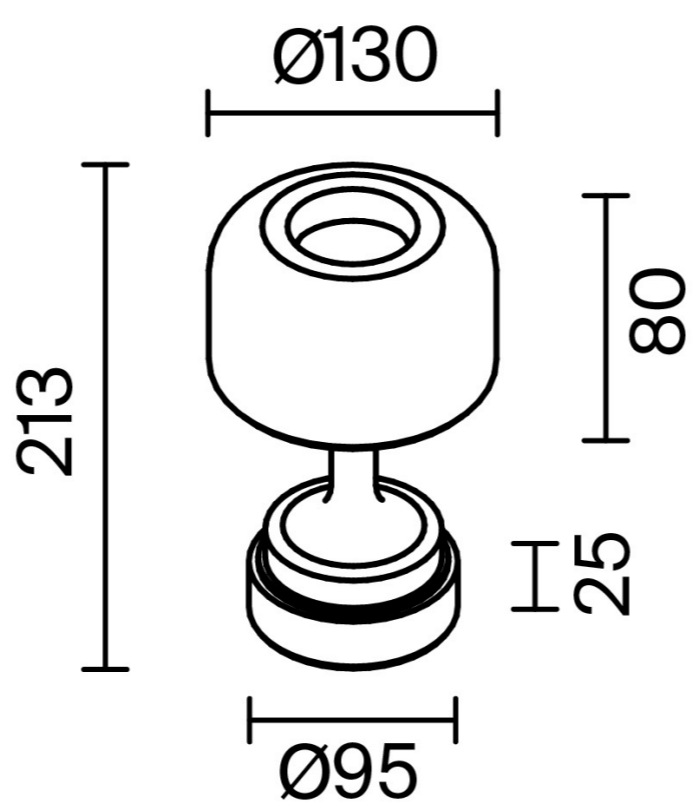

■ MOD286RL-L3B3K

LED 3Вт 650Лм
t° 3000K >80Ra 120°