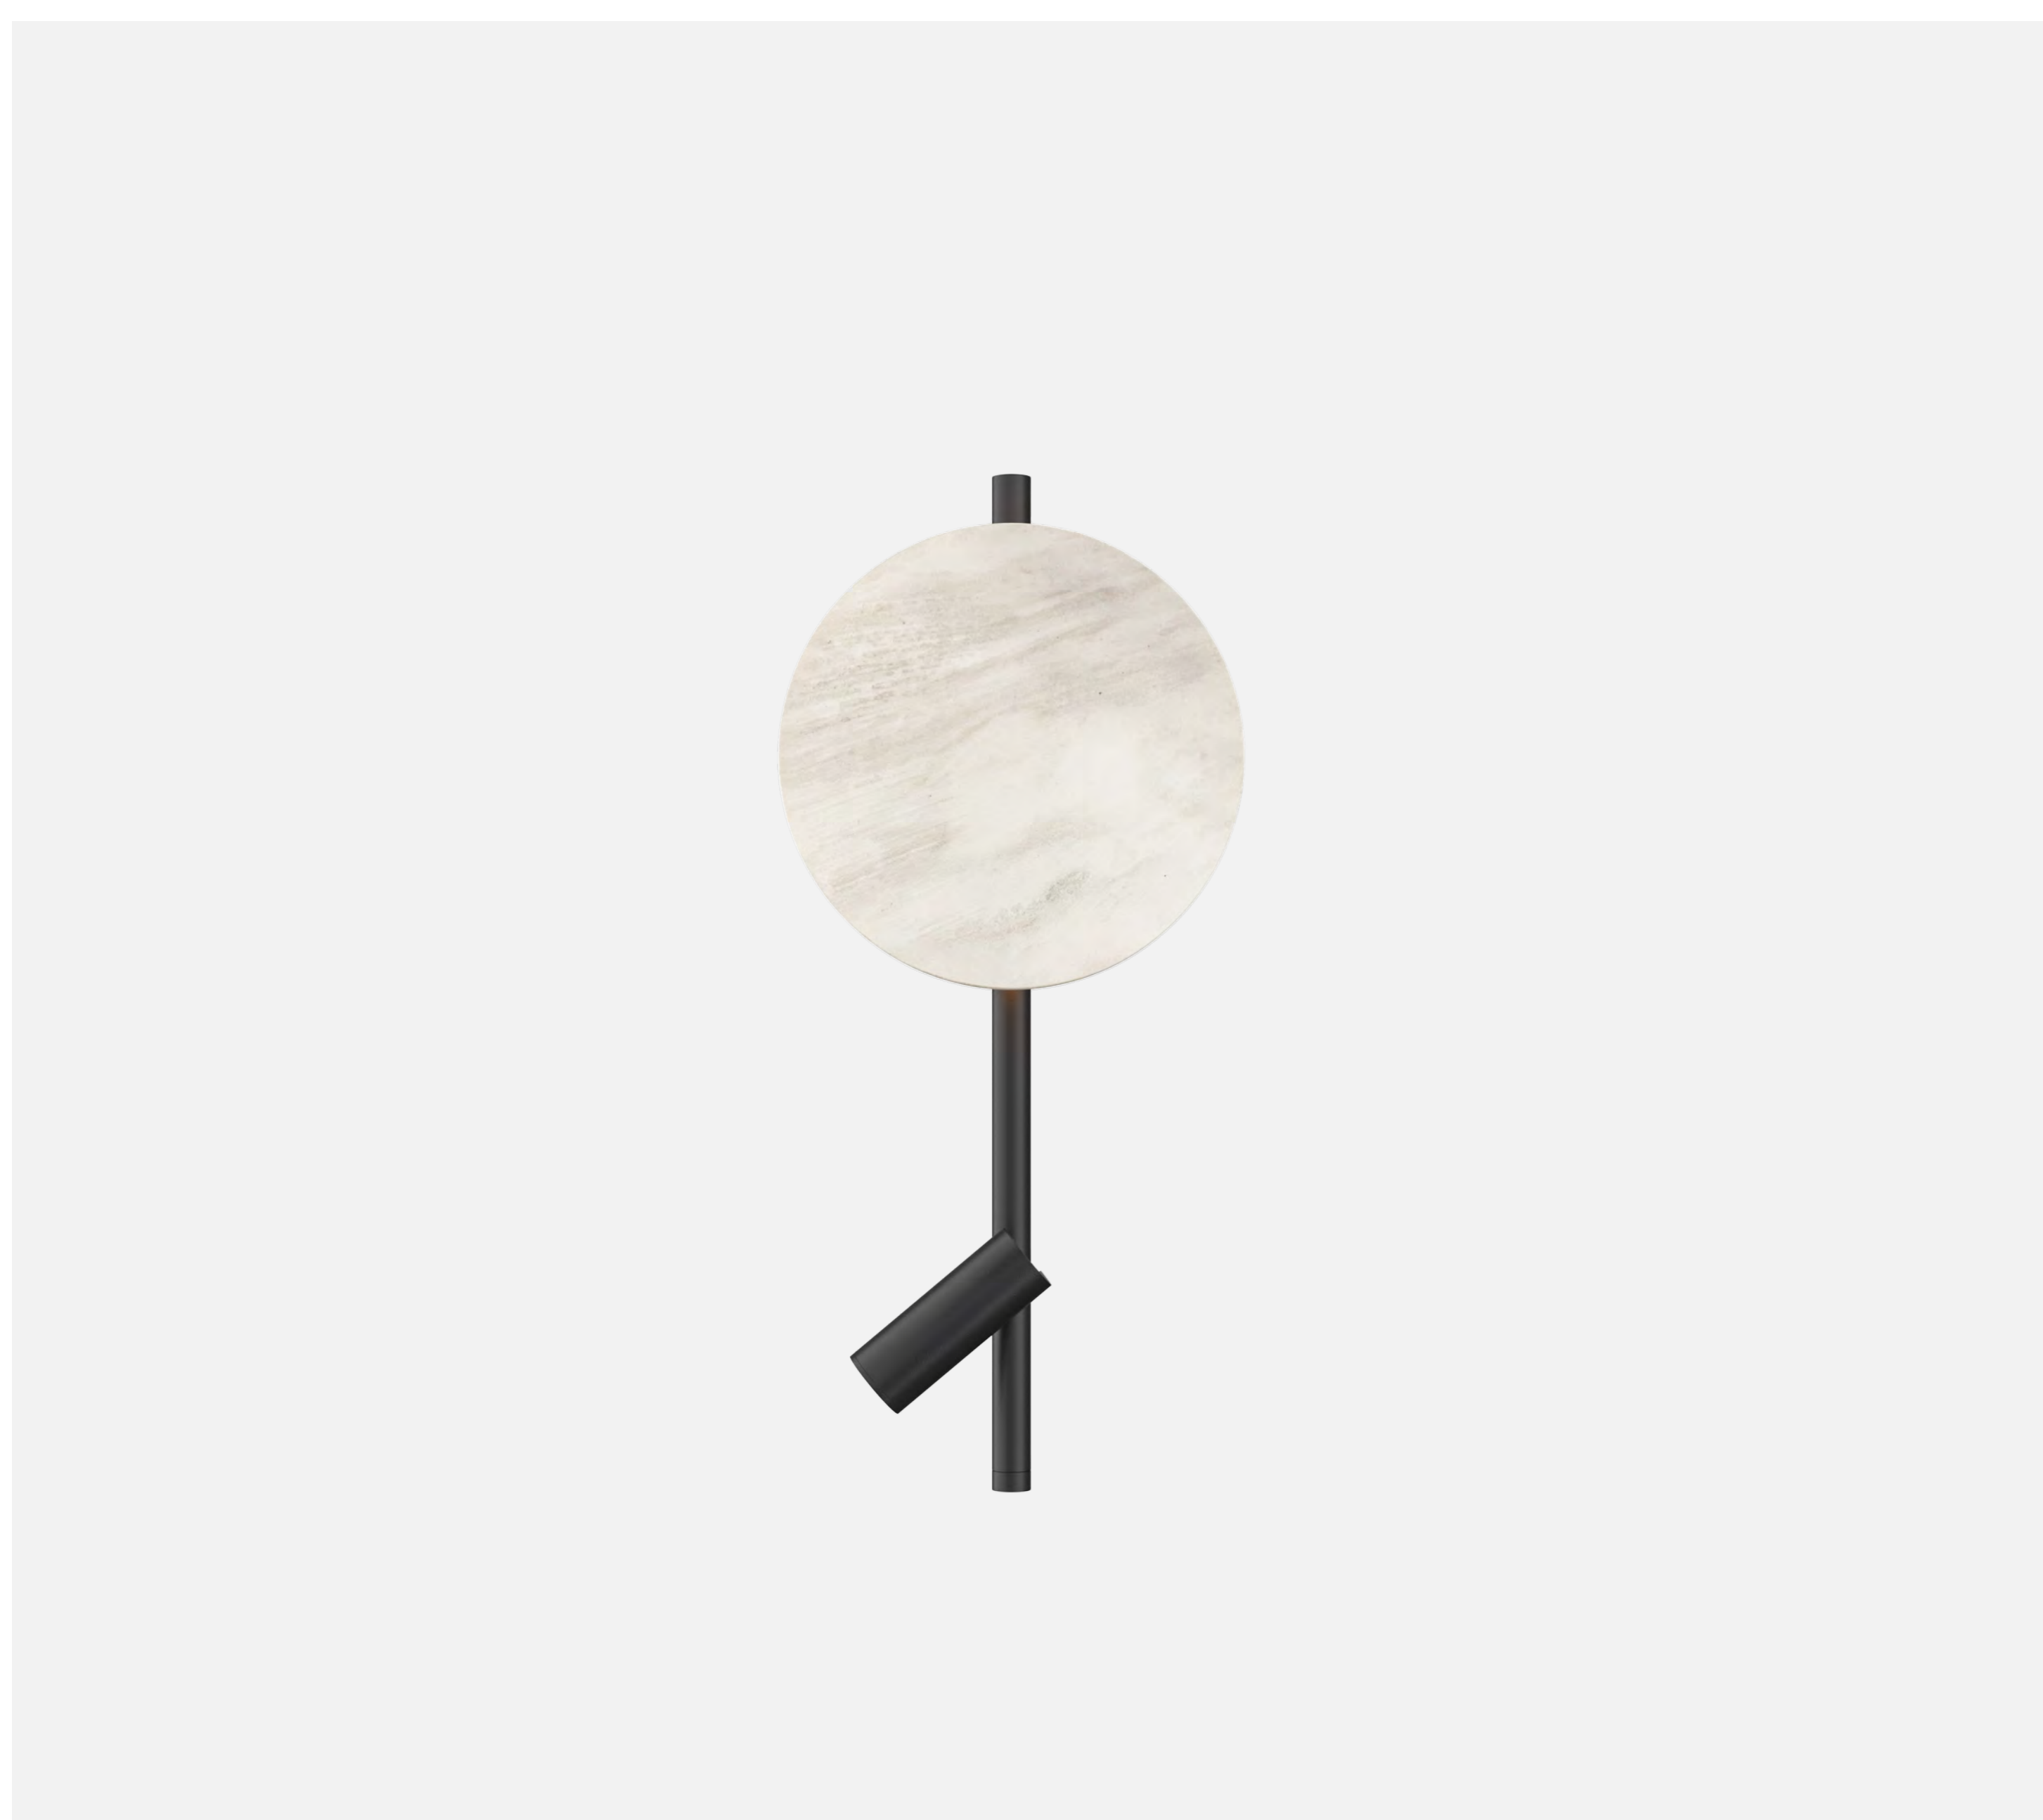

□ MOD450WL-L9W3K

LED 9Вт 500Лм
t° 3000K >90Ra 120°