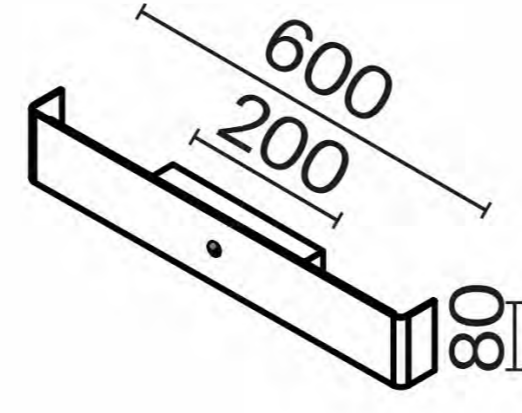

■ MOD492WL-L12BK

LED 12Вт 319/374/338Лм
t° 2700/3000/4000K >90Ra 110°