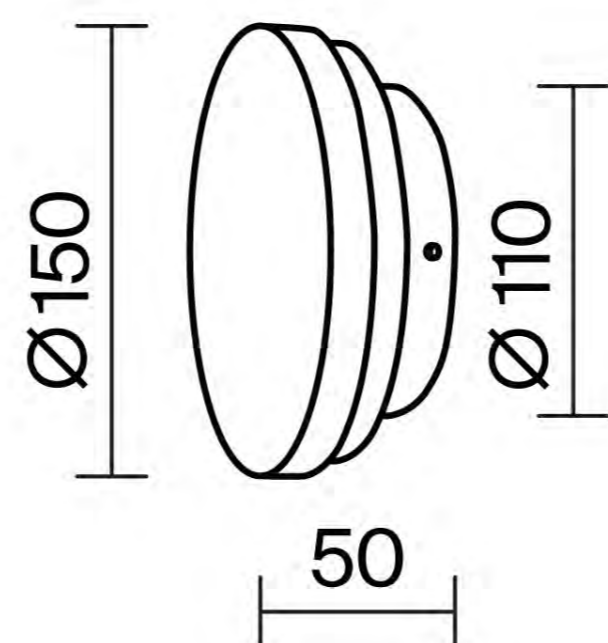

Basic Texture

Информация
о серии

■ MOD461WL-L5BK

LED 5Вт 289/318/310Лм
t° 2700/3000/4000K >80Ra 180°