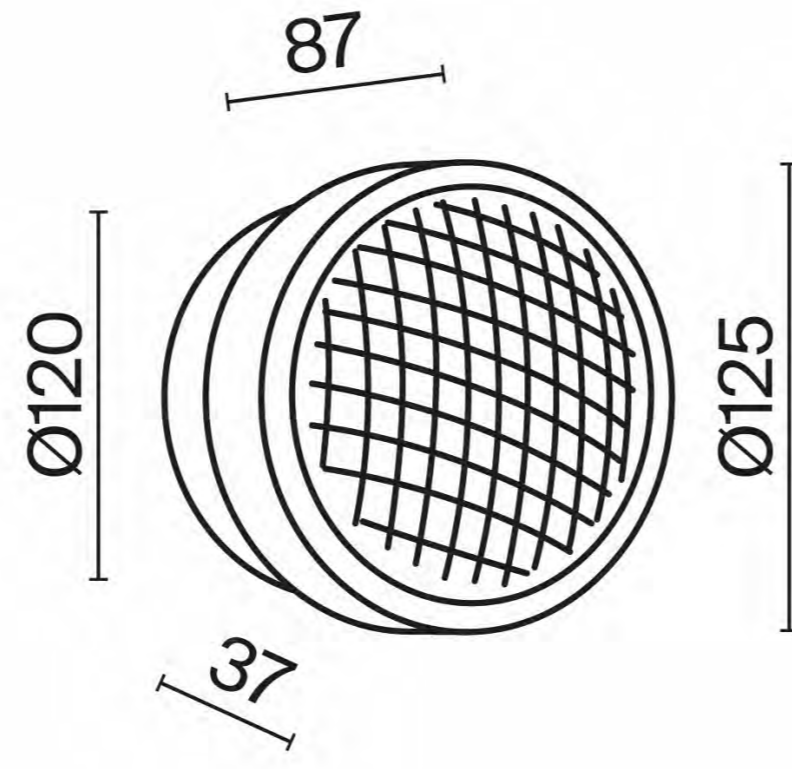

Olo

Информация
о серии

NEW LED CRI >80 BS PL

■ MOD493WL-L6BSK
■ MOD493WL-L6PTK

LED 6Вт 380/438/431Лм
t° 2700/3000/4000K >80Ra 120°