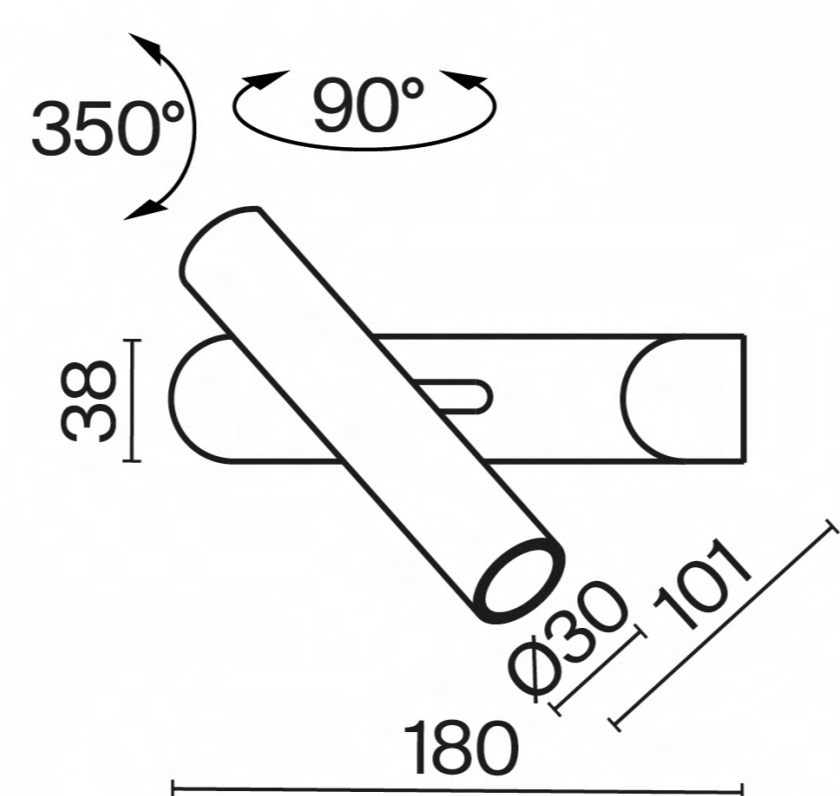

Paradox

Информация
о серии