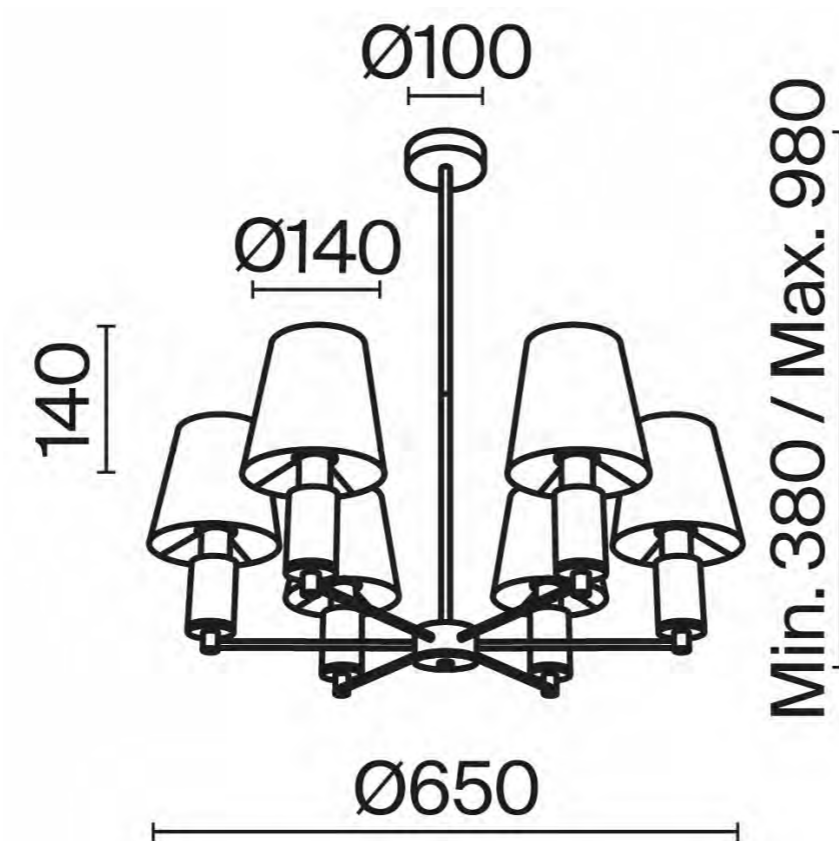

MOD483PL-08BS

💡 8 × E14
40Вт

MOD483WL-01BS

💡 1 × E14
40Вт