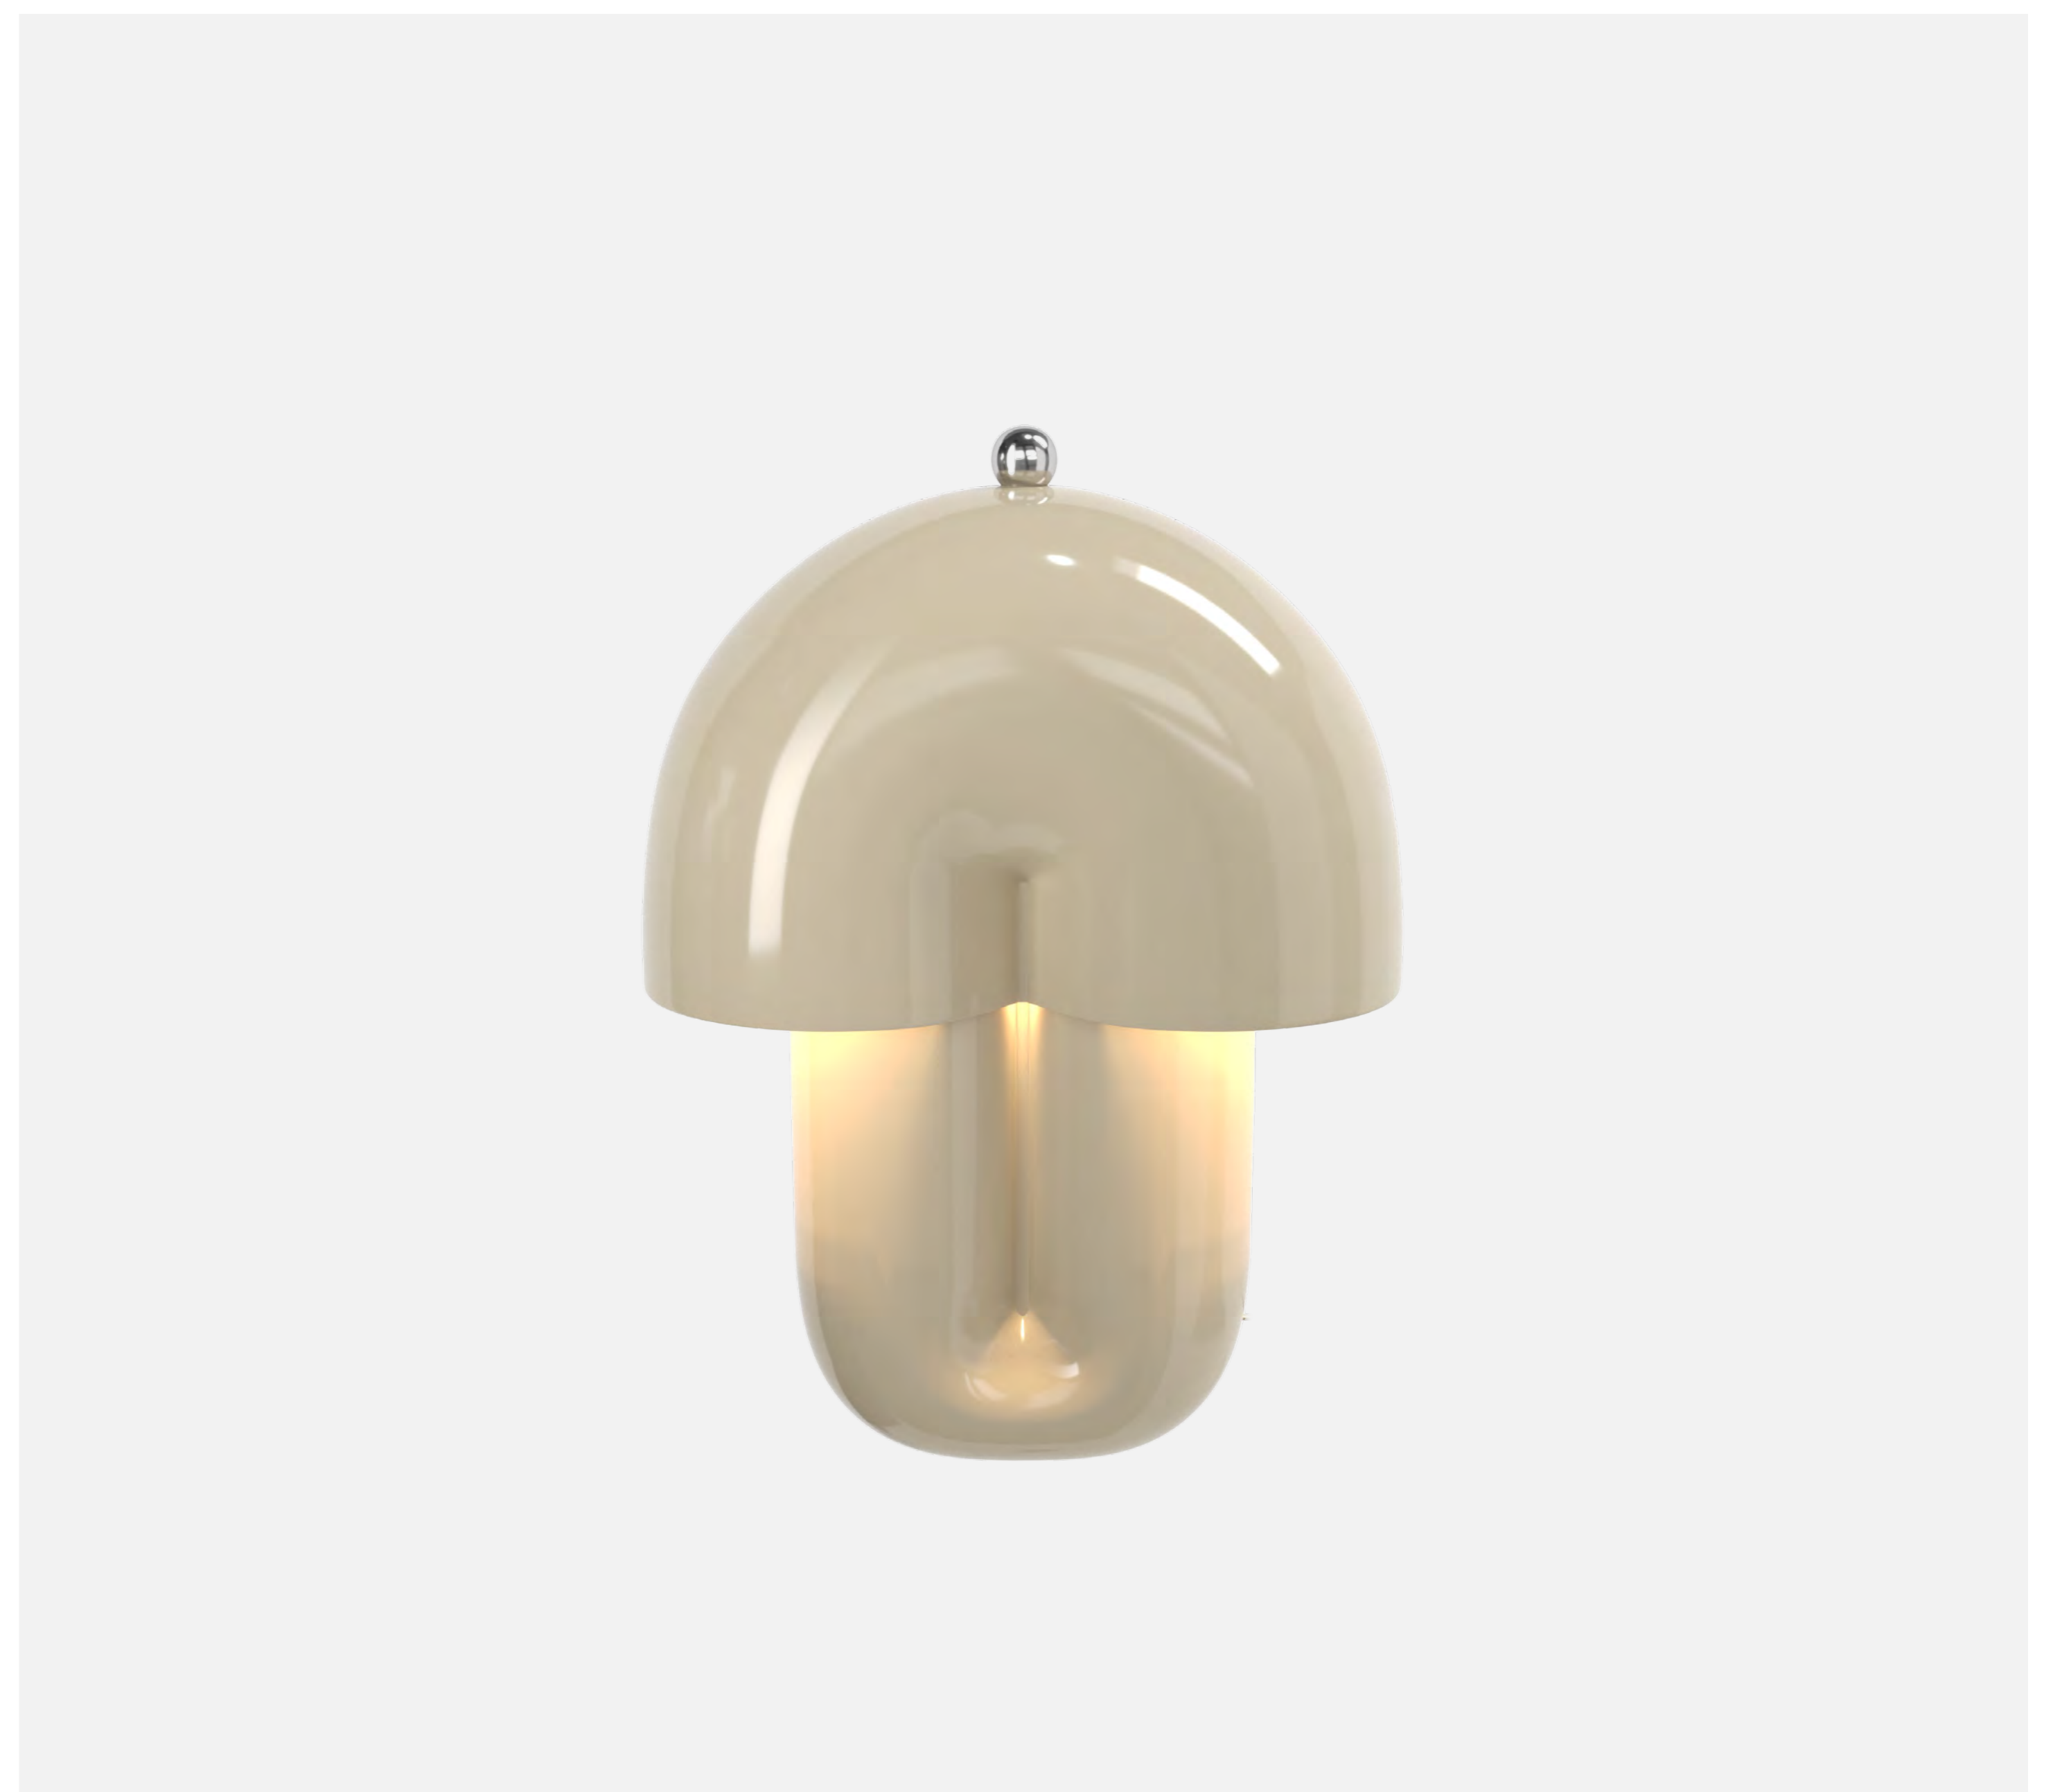

■ MOD479TL-L14BG3K

LED 14Вт 1450Лм
t° 3000K >80Ra 120°