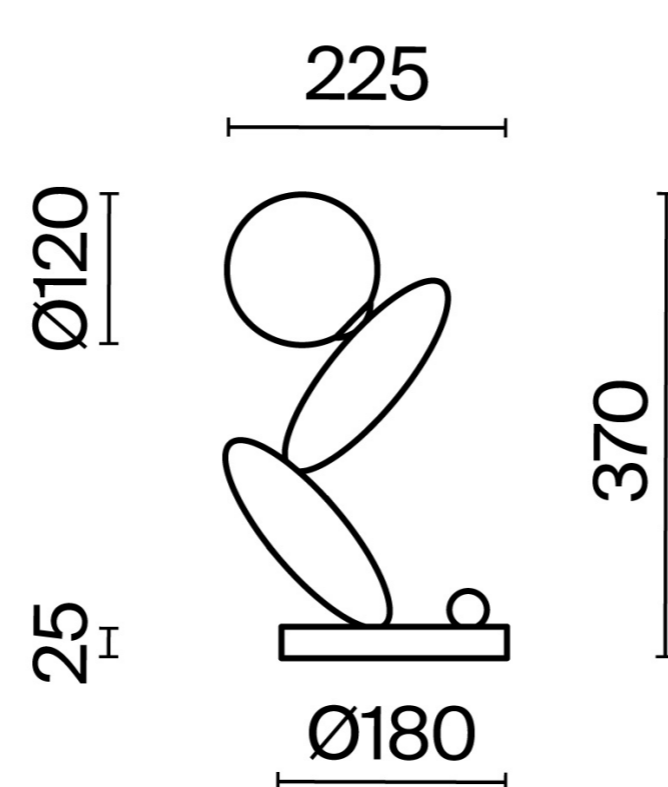

MOD482TL-L6C3K

LED 6Вт 600Лм
t° 3000K >80Ra 120°

MOD482TL-L6PT3K

LED 6Вт 600Лм
t° 3000K >80Ra 120°