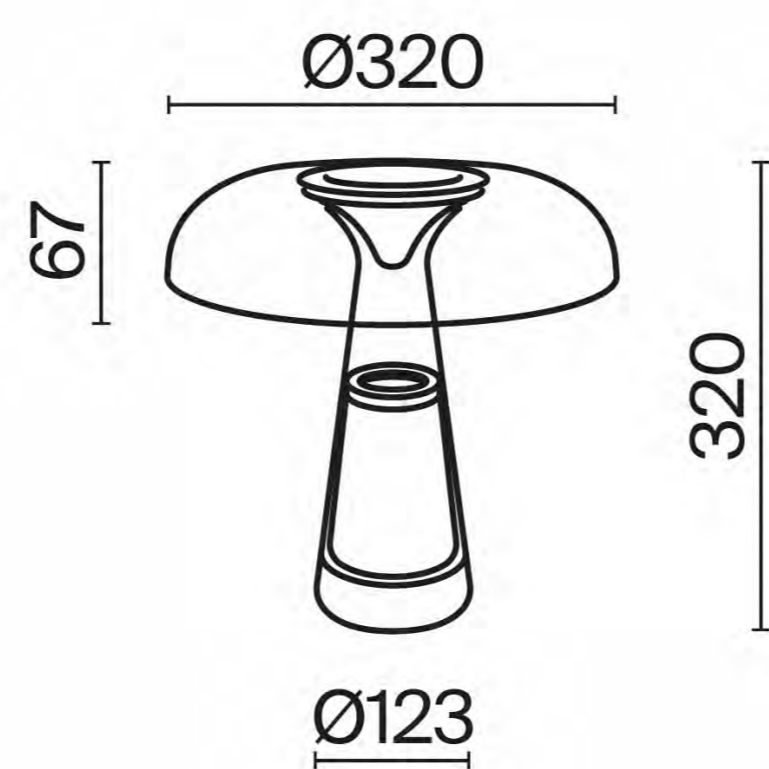

■ MOD484TL-L8BK

LED 8Вт 203/189/171Лм
t° 2700/3000/4000K >80Ra 180°