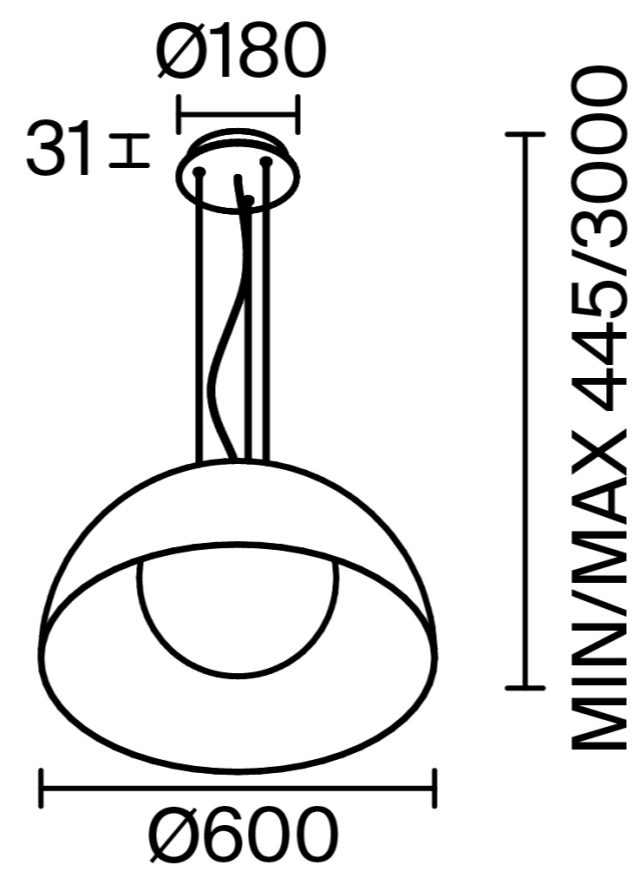

■ MOD472PL-L33B3K

LED 33Вт 1700Лм
t° 3000K >90Ra 180°

■ MOD472PL-L20B3K

LED 20Вт 1200Лм
t° 3000K >90Ra 180°