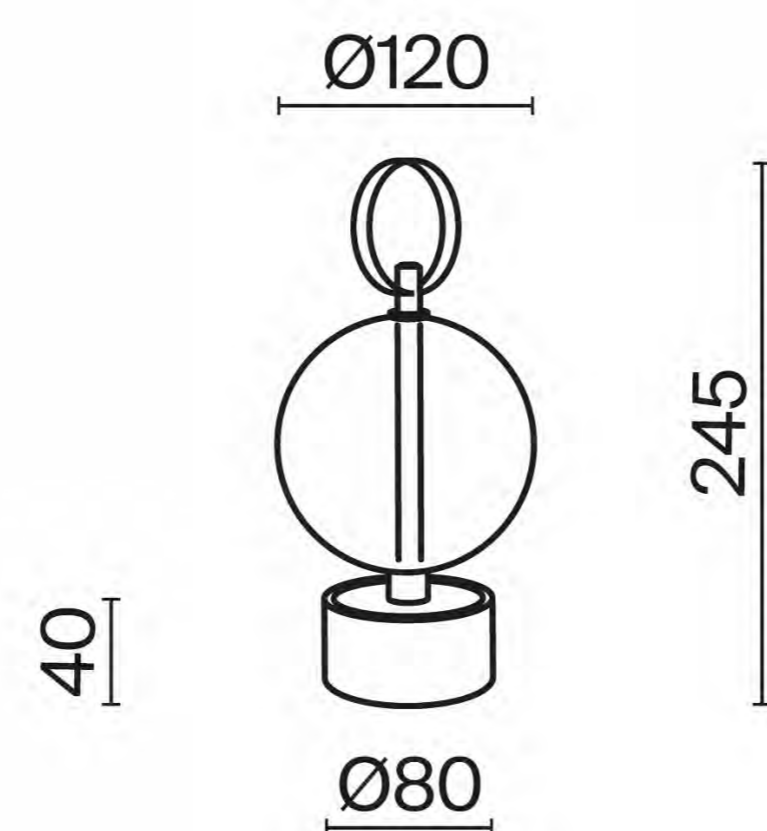

■ MOD478RL-L3B3K

LED 3Вт 400Лм
t° 3000K >80Ra 120°