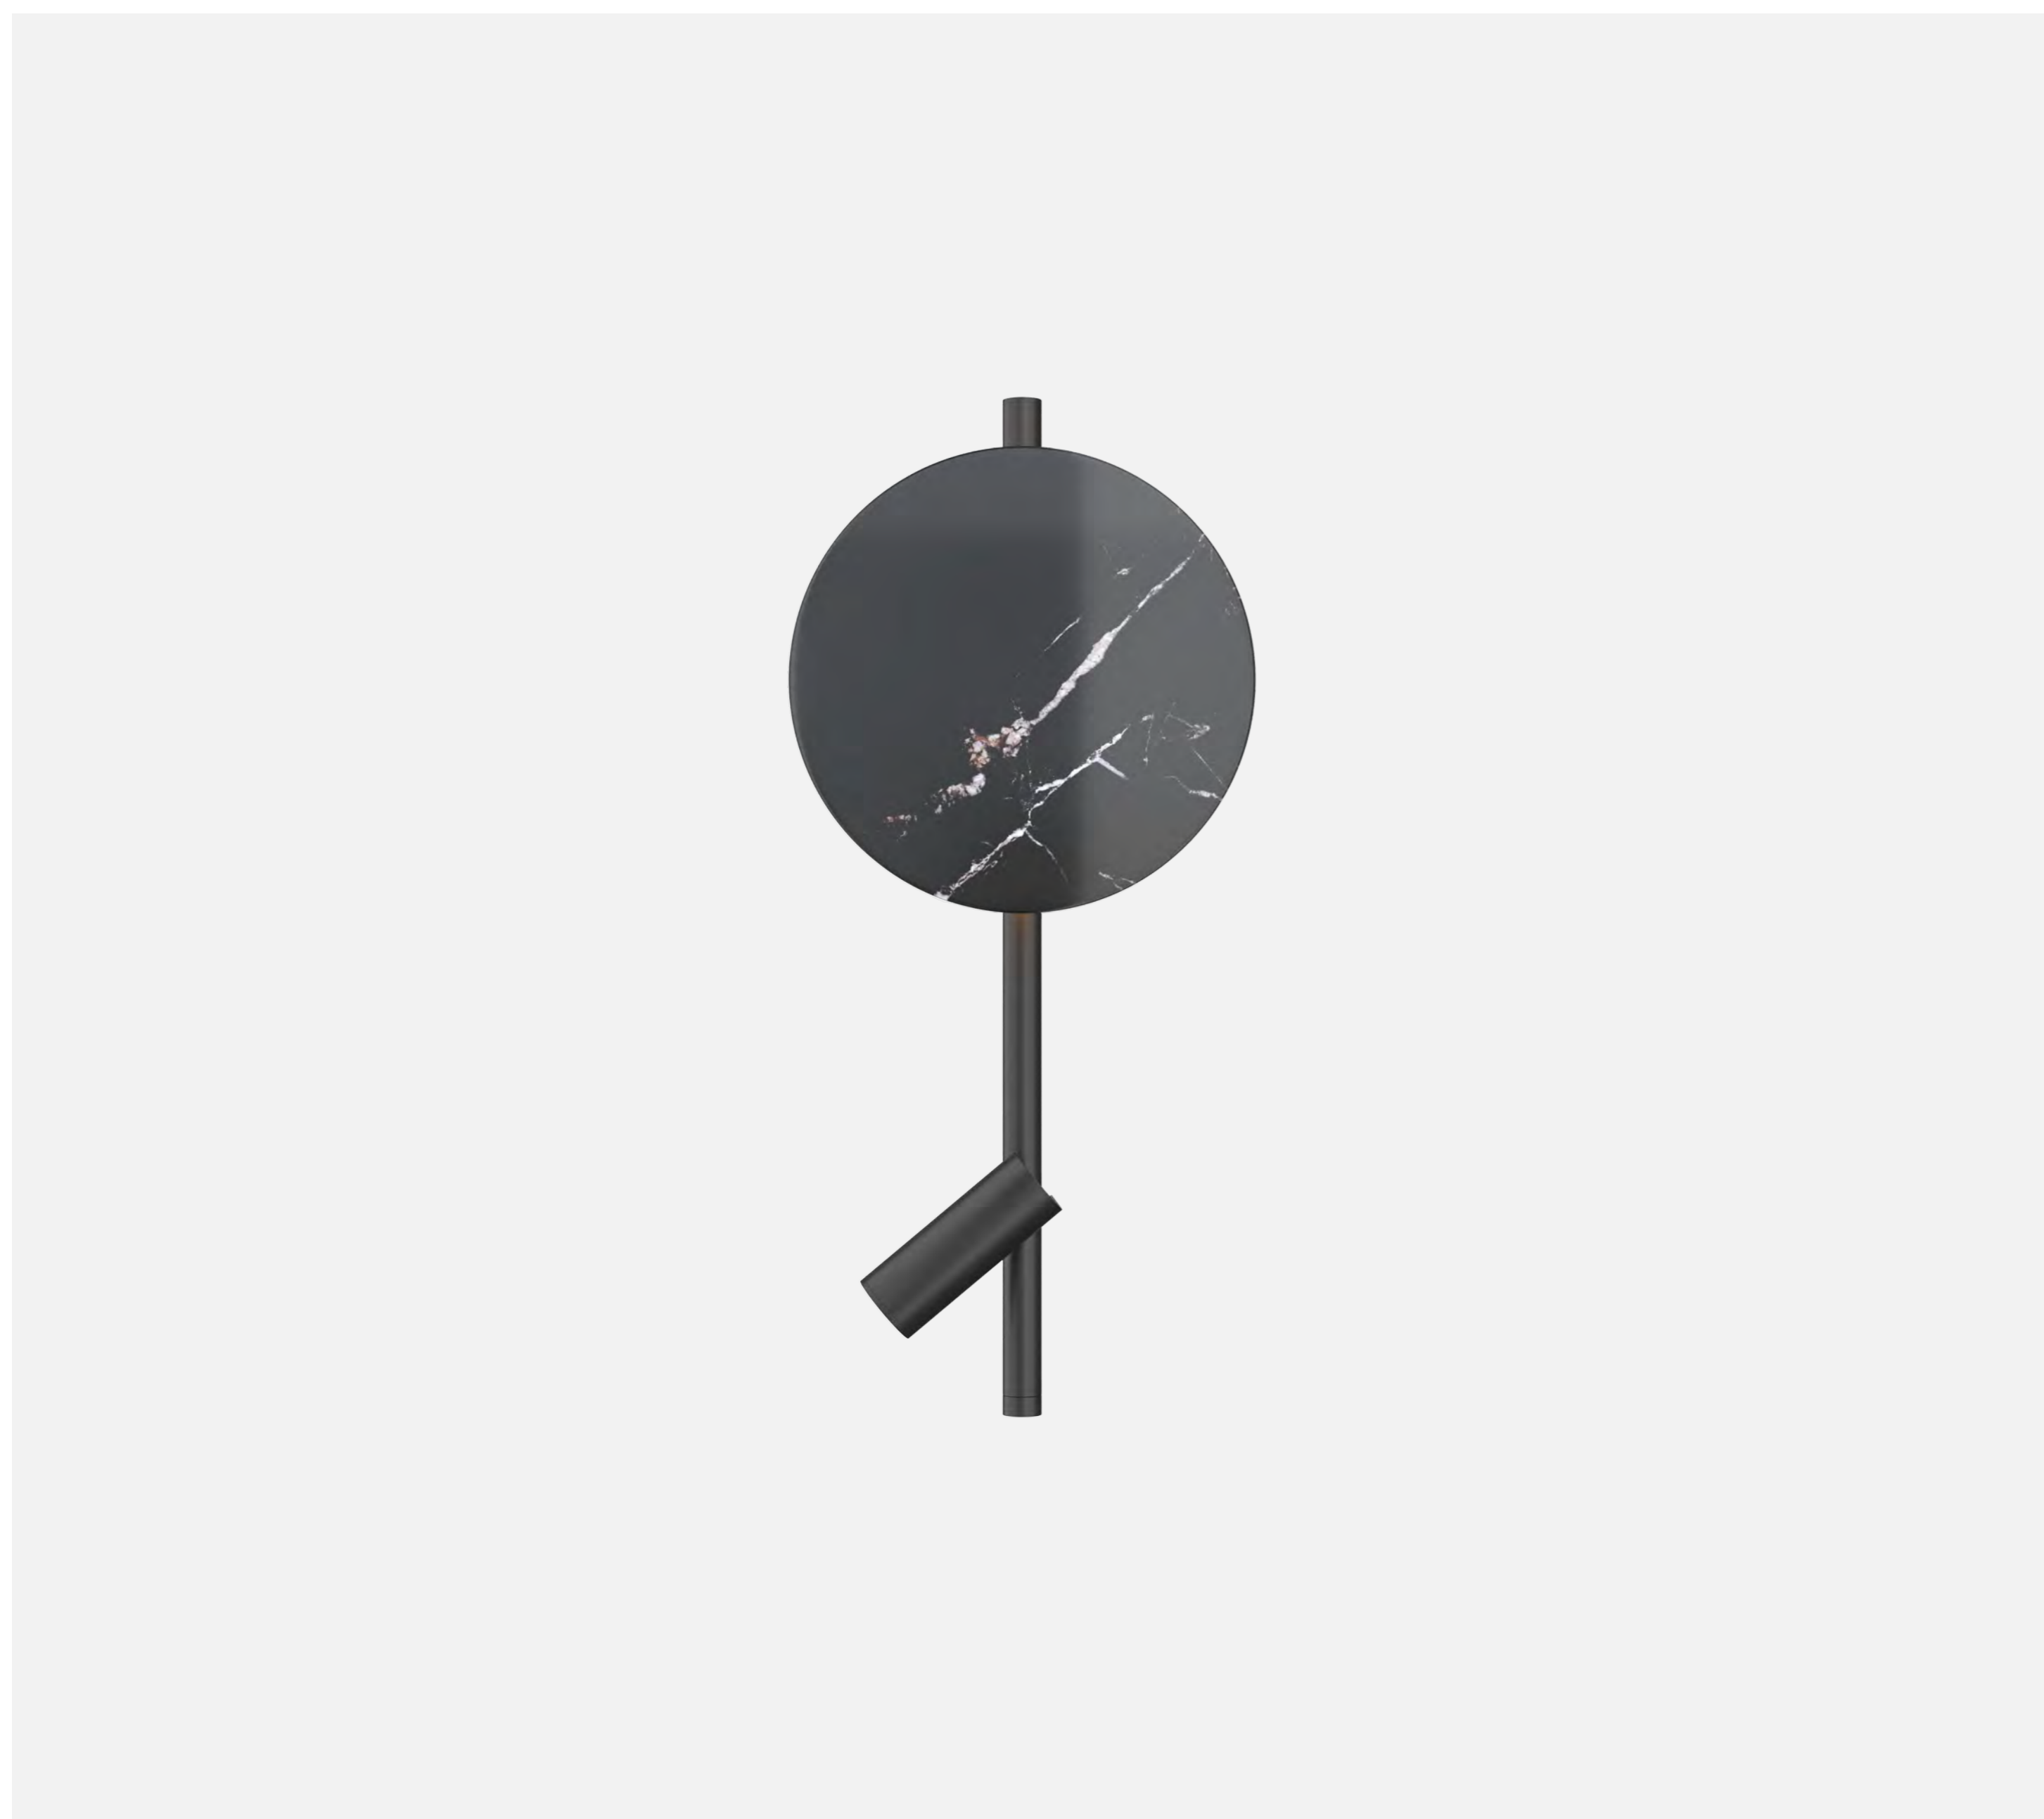

Solution

Информация
о серии

■ MOD450WL-L9B3K

LED 9Вт 500Лм
t° 3000K >90Ra 120°