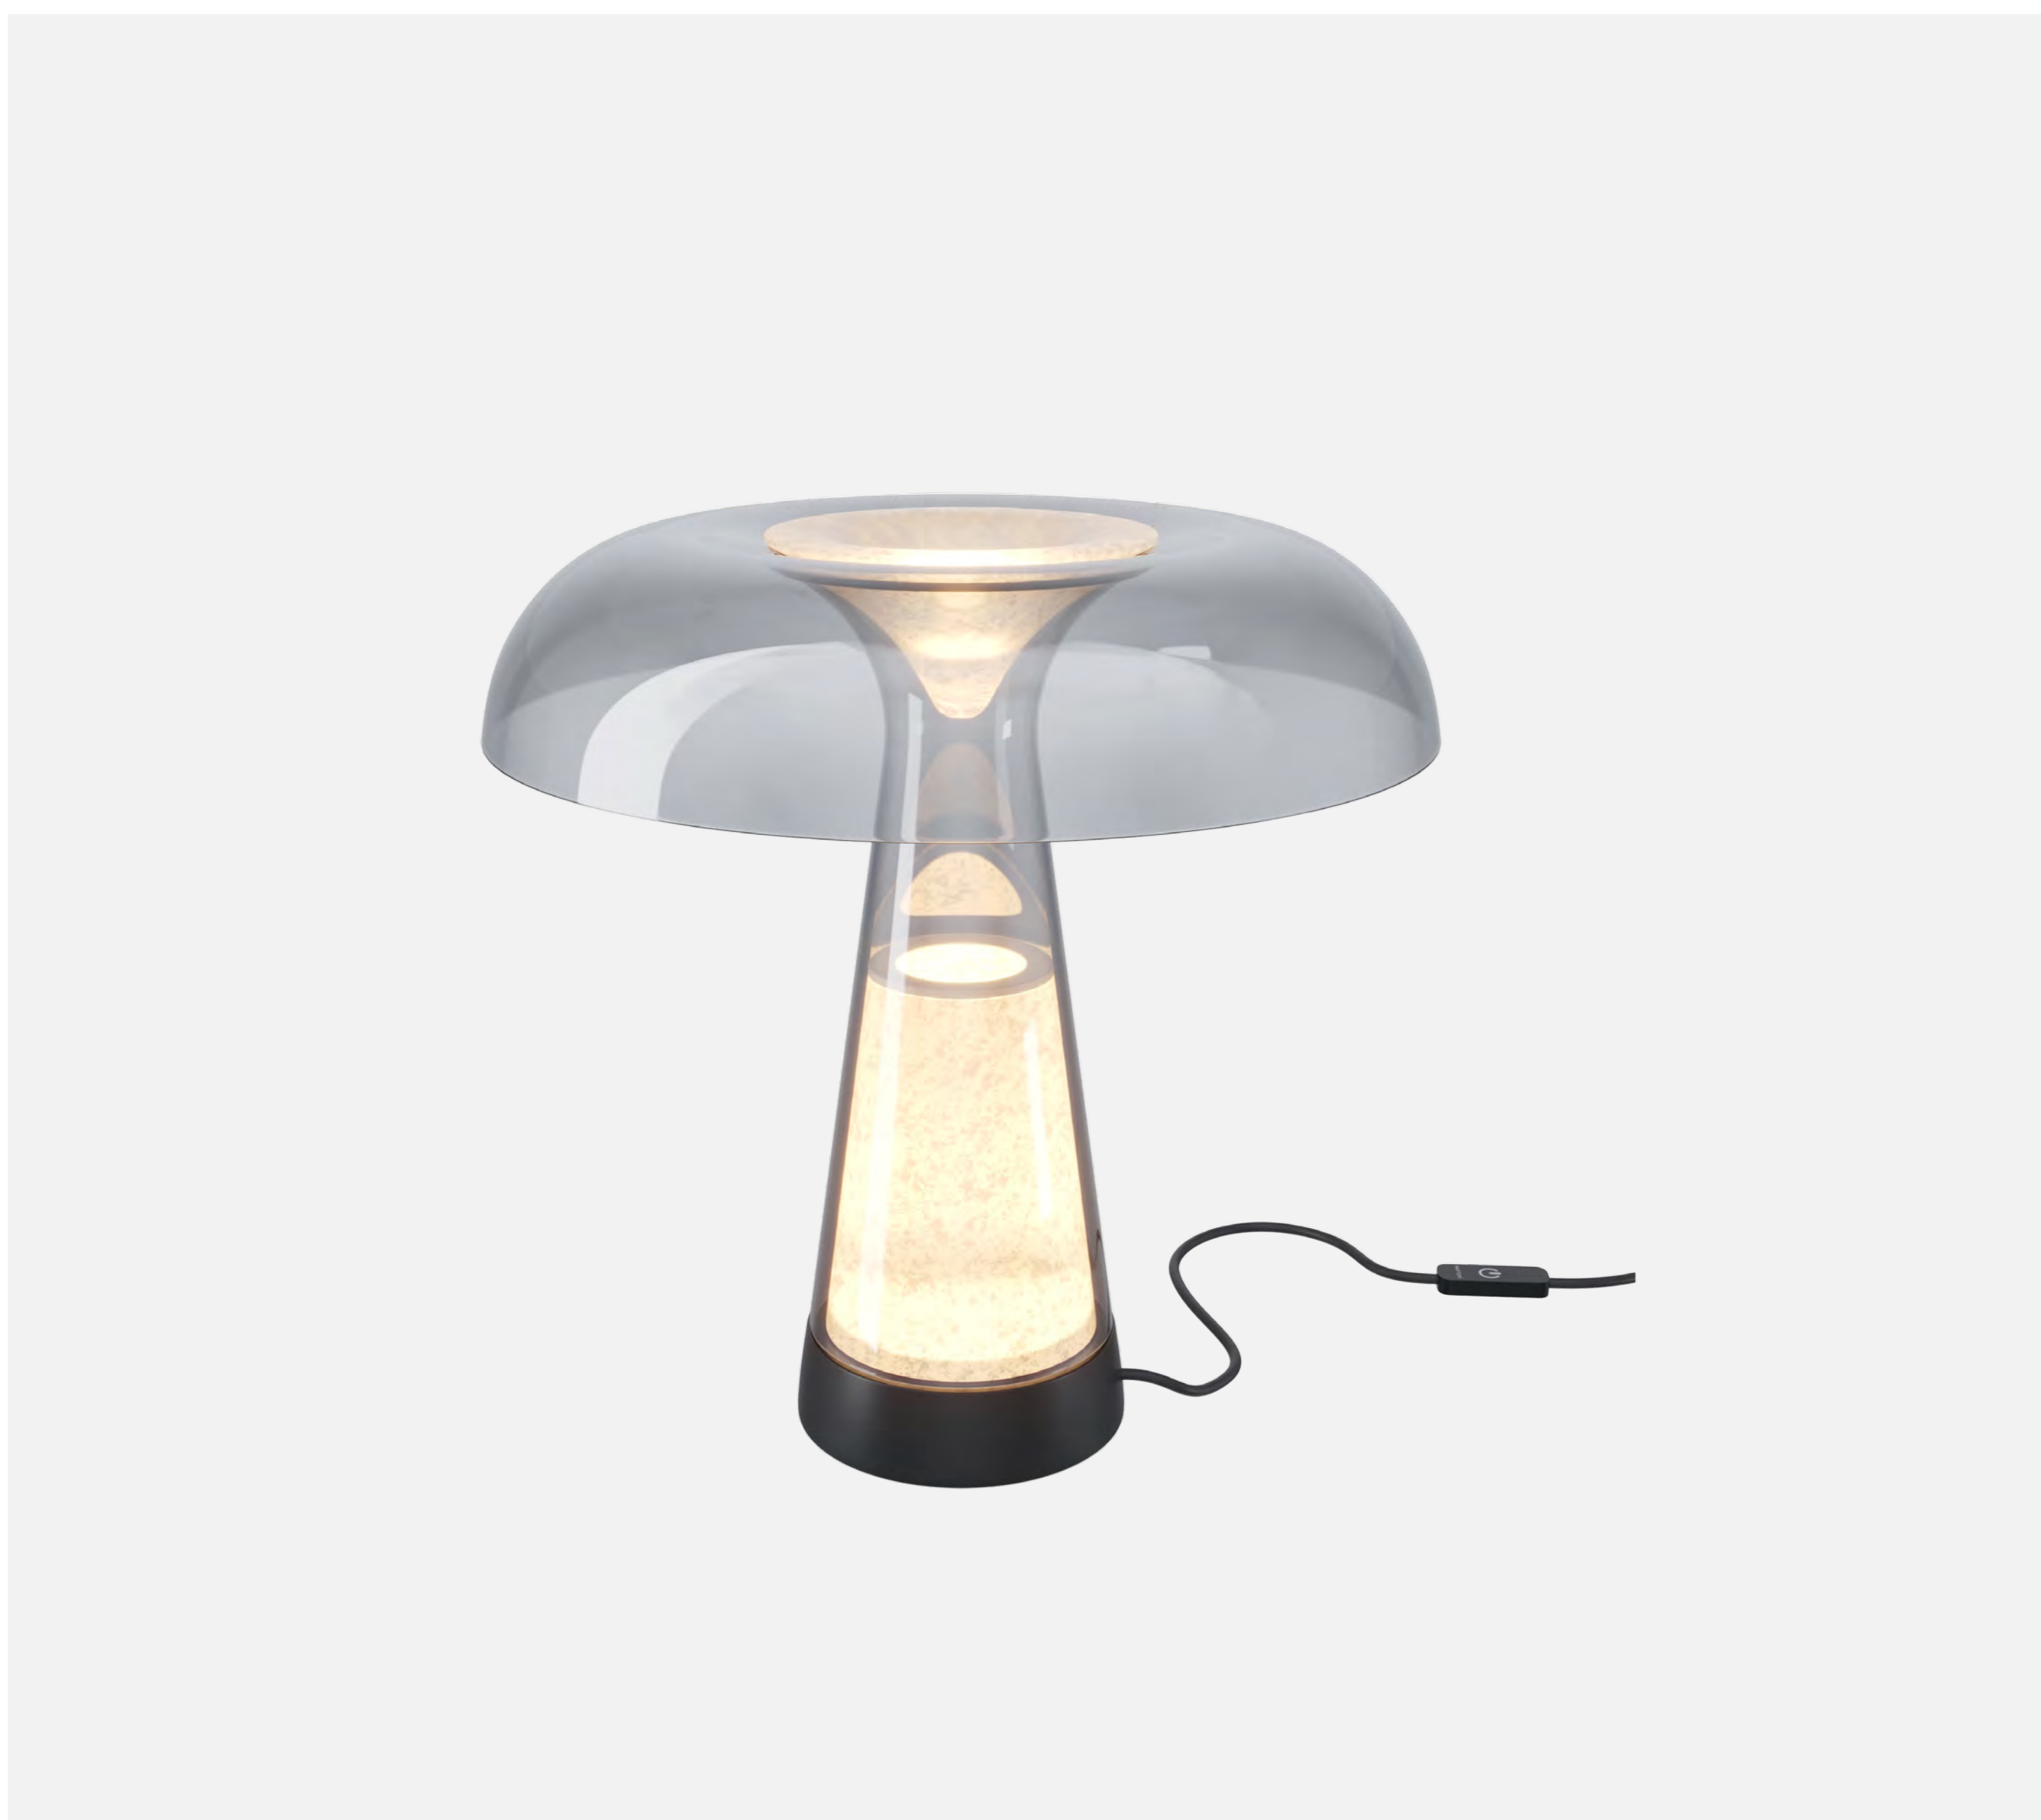

Artefact

Информация
о серии

■ MOD484TL-L8BK

LED 8Вт 203/189/171Лм
t° 2700/3000/4000K >80Ra 180°