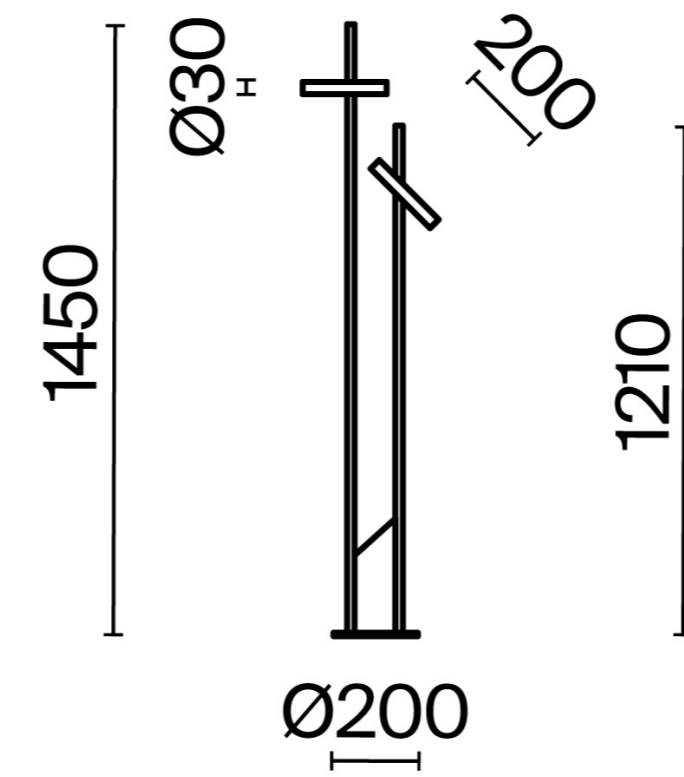

■ MOD460FL-L6B3K

LED 6Вт 300Лм
t° 3000K >80Ra 180°