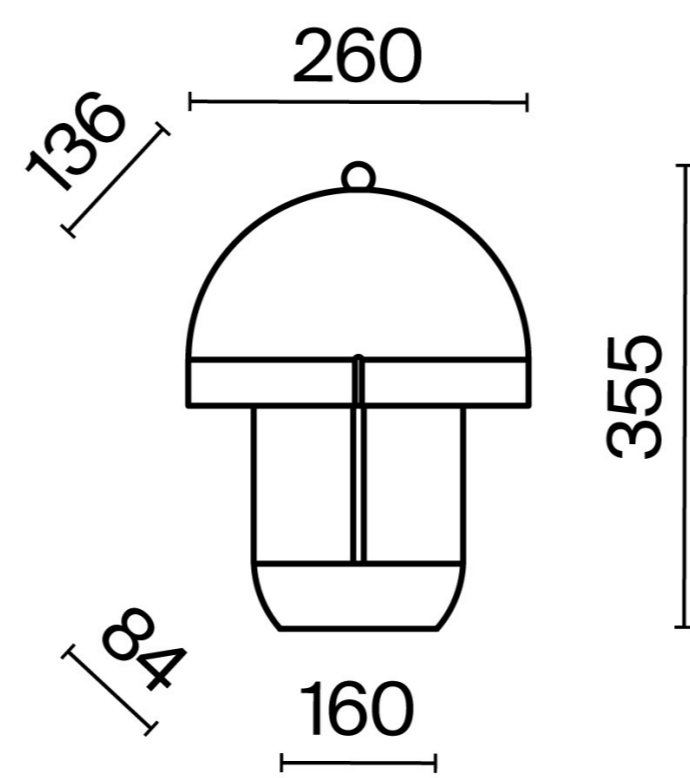

□ MOD479TL-L14W3K1

LED 14Вт 1450Лм
t° 3000K >80Ra 120°