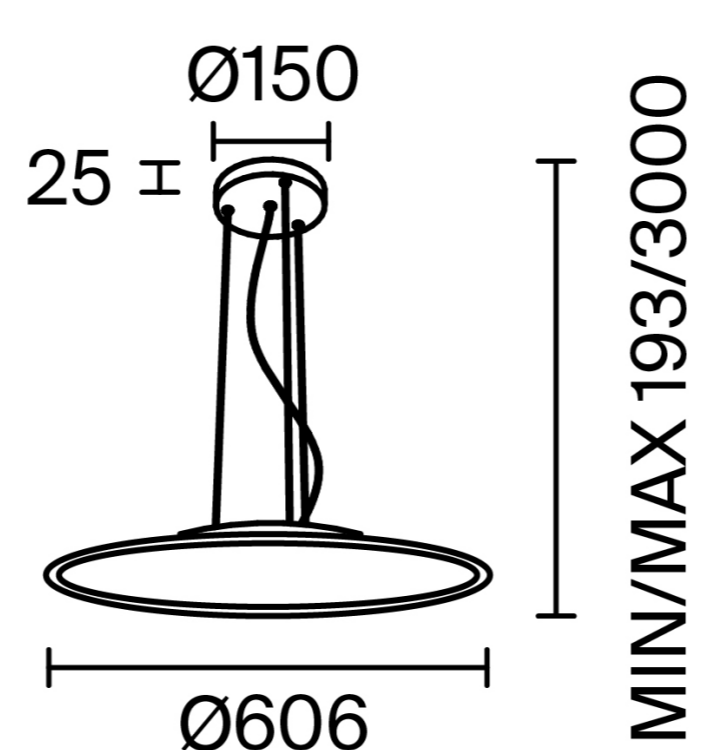

□ MOD471PL-L57WK

LED 57Вт 3709/4191/4154Лм
t° 2700/3000/4000K >97Ra 180°