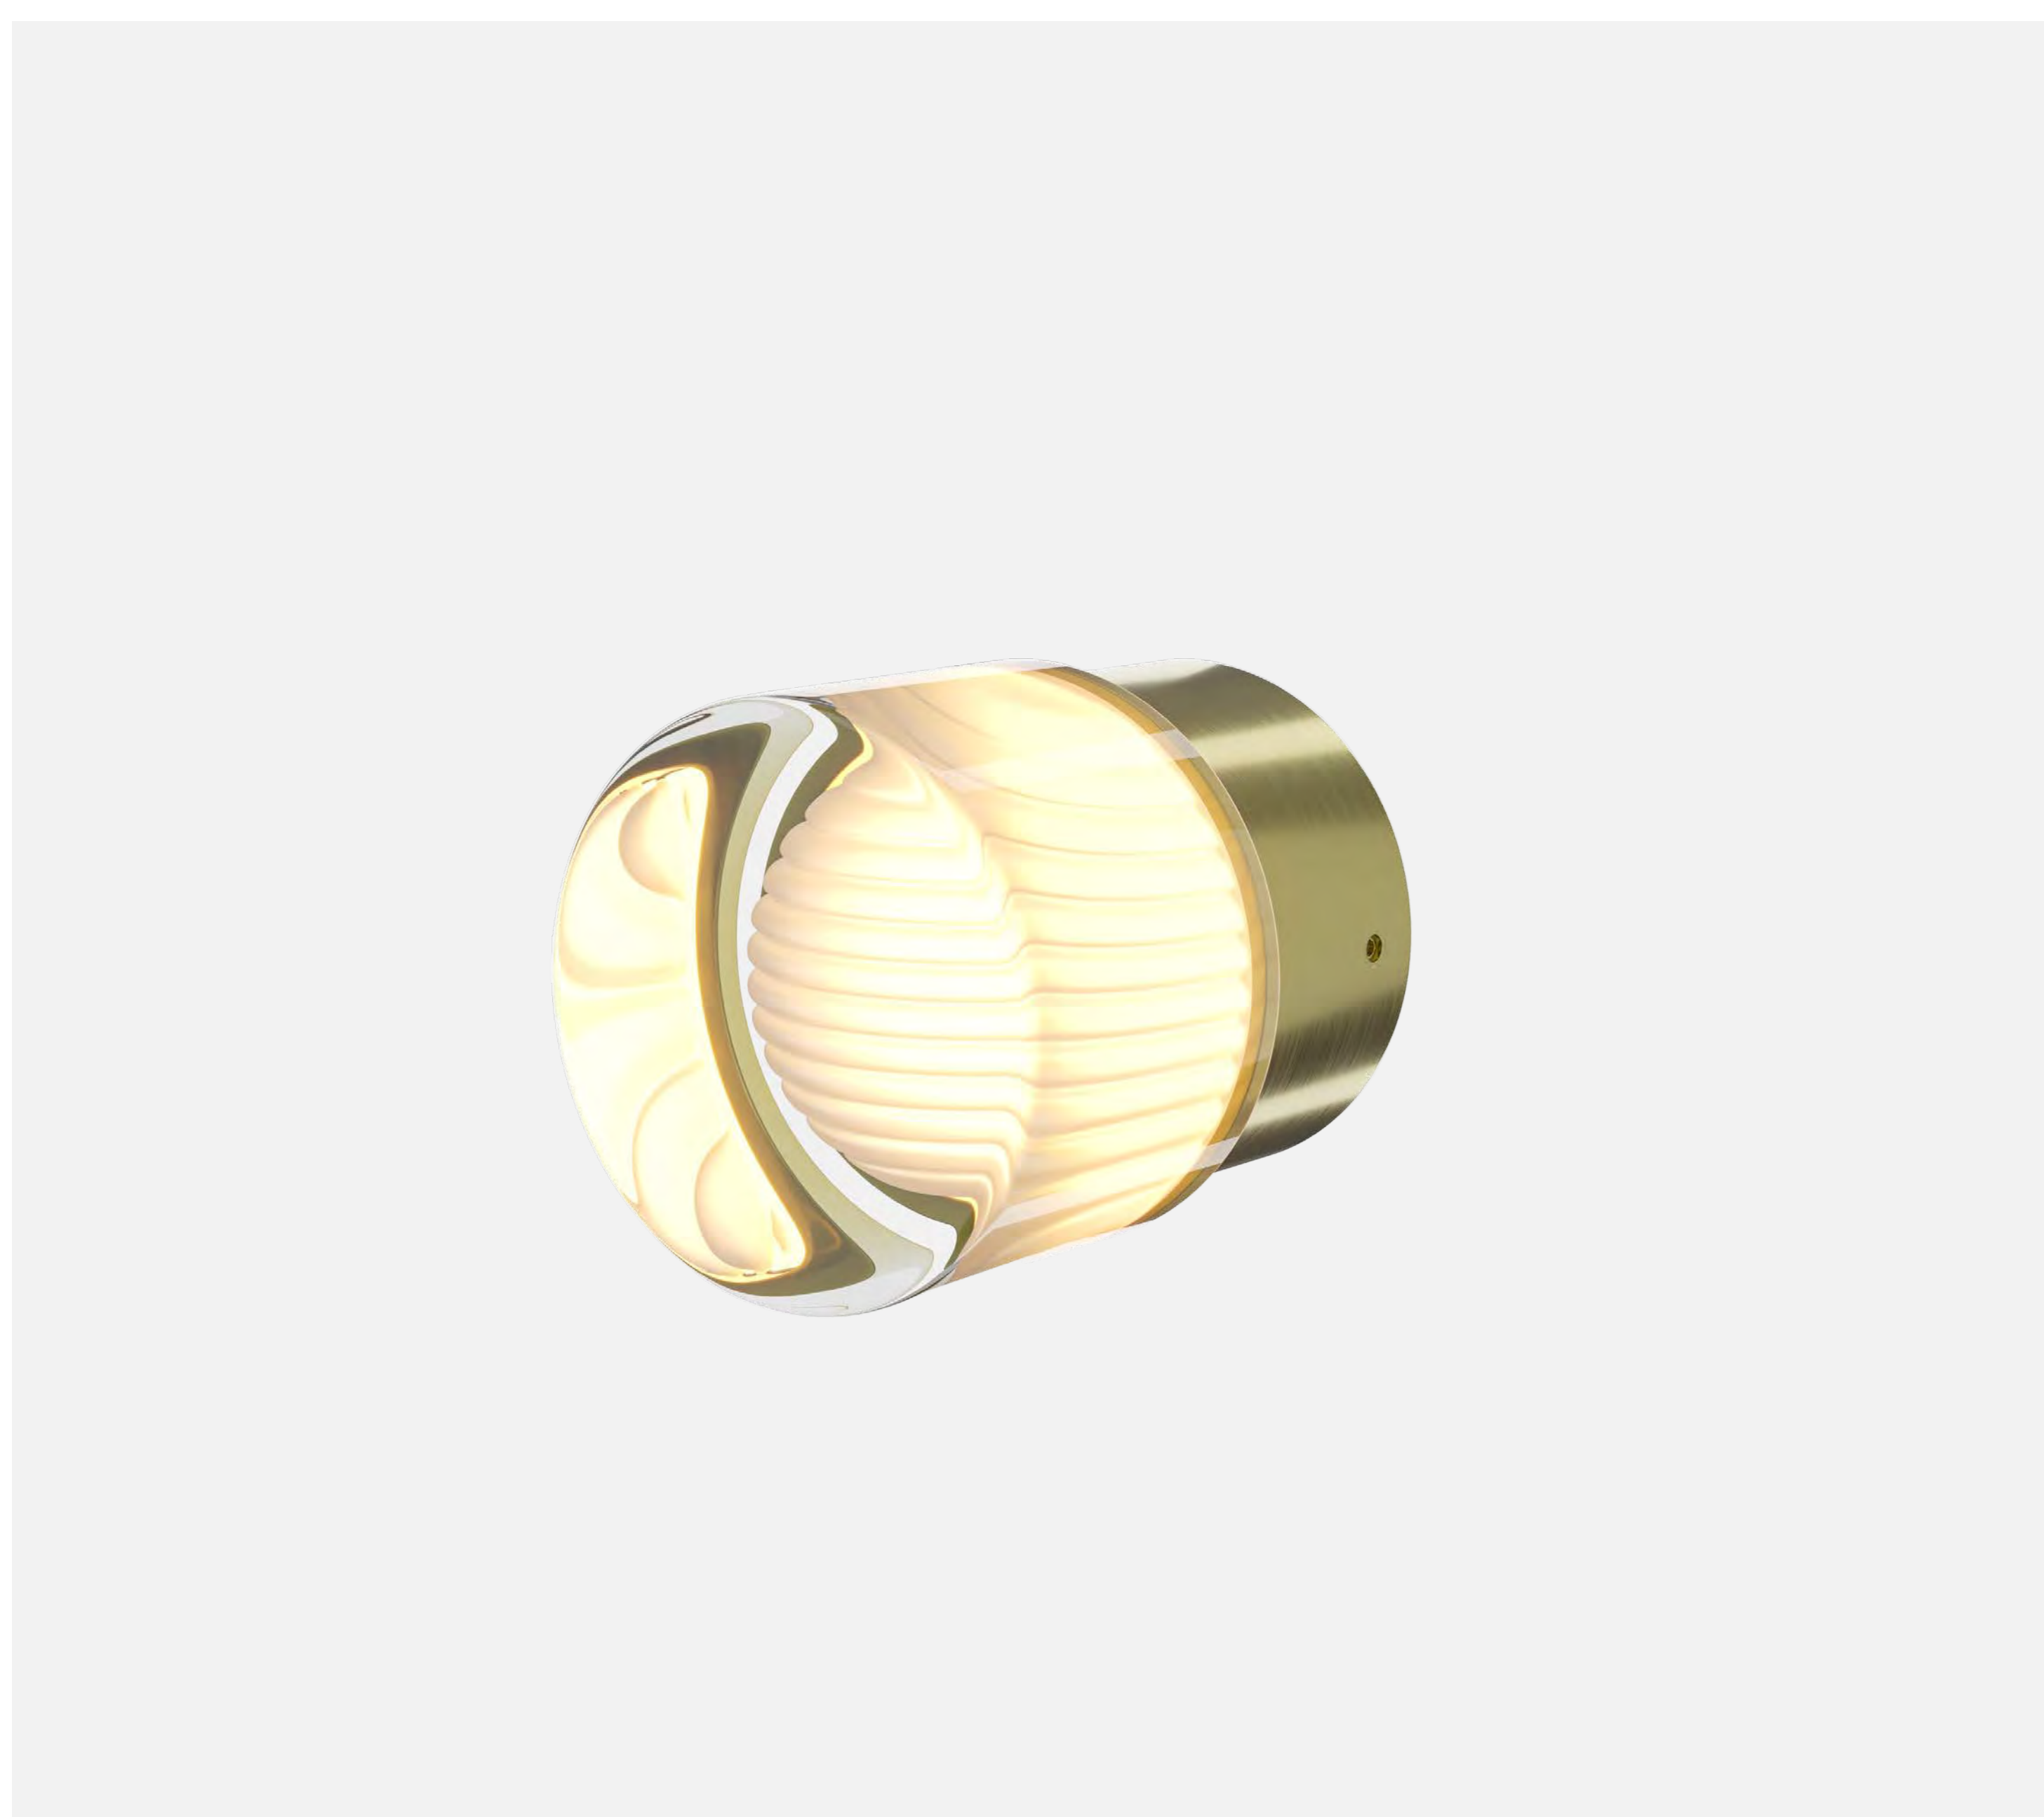

■ MOD480WL-L6BS3K

LED 6Вт 750Лм
t° 3000K >80Ra 120°