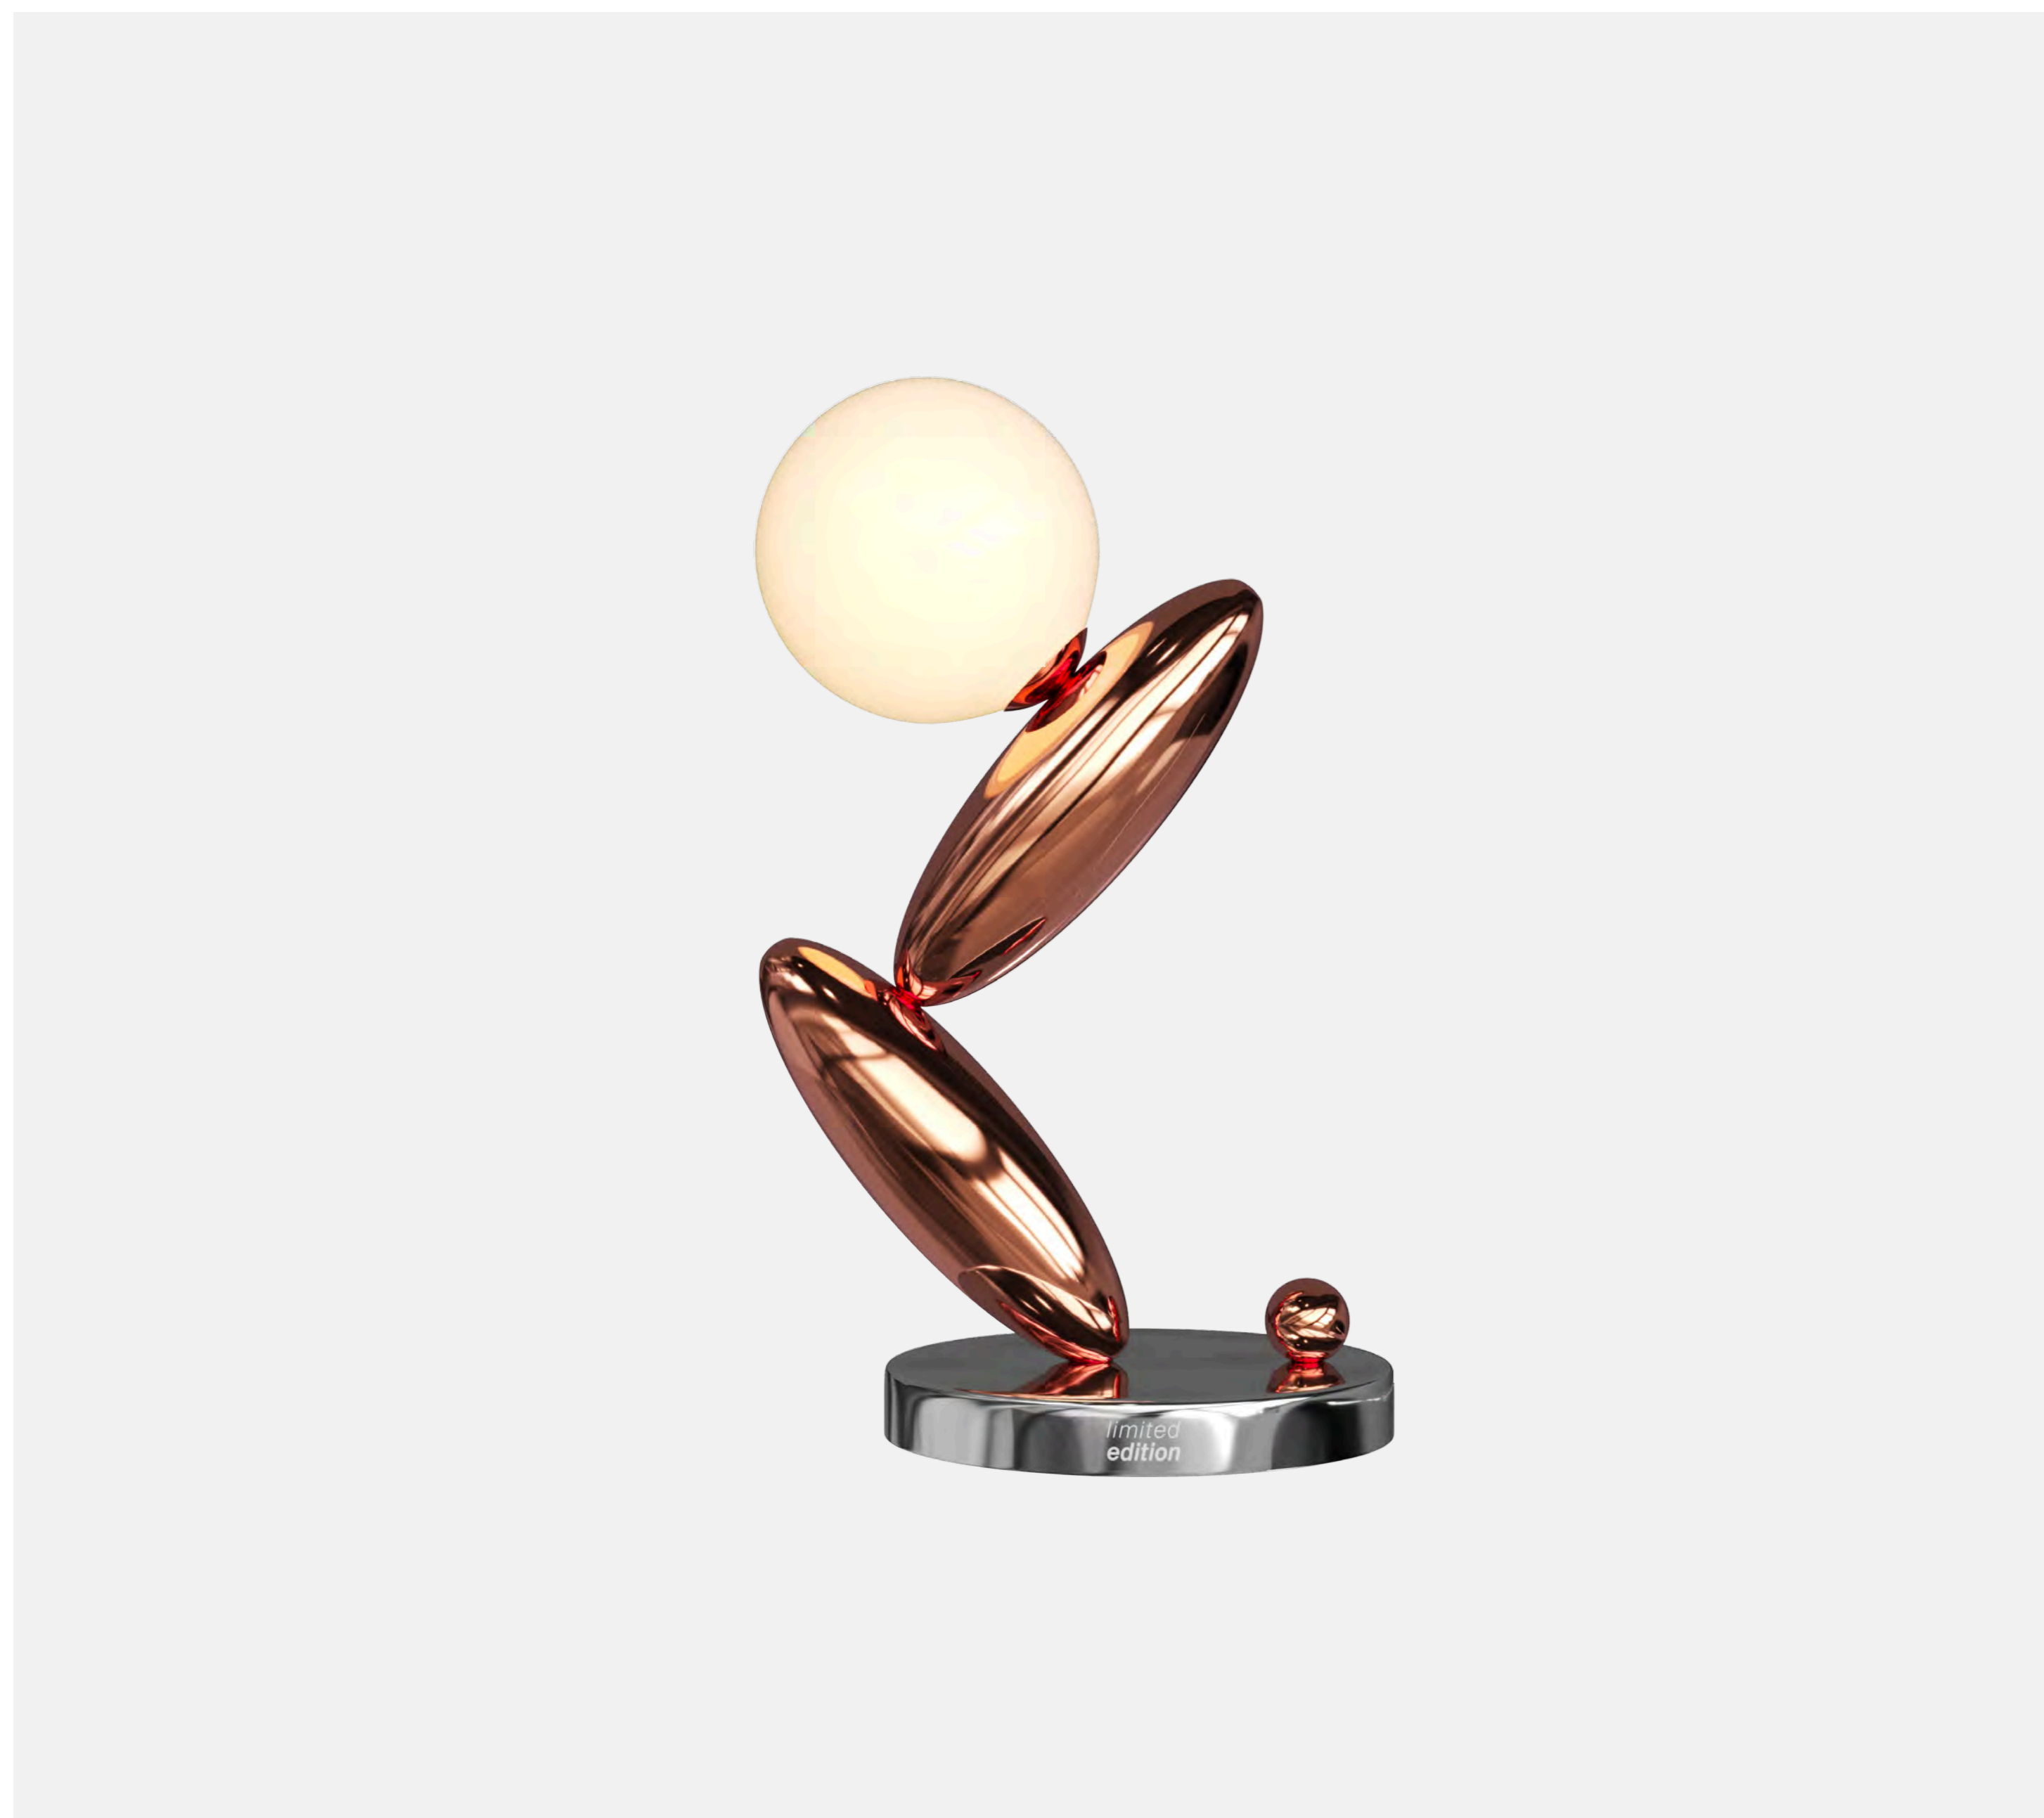

Resonance

Информация
о серии

MOD482TL-L6C3K

LED 6Вт 600Лм
t° 3000K >80Ra 120°