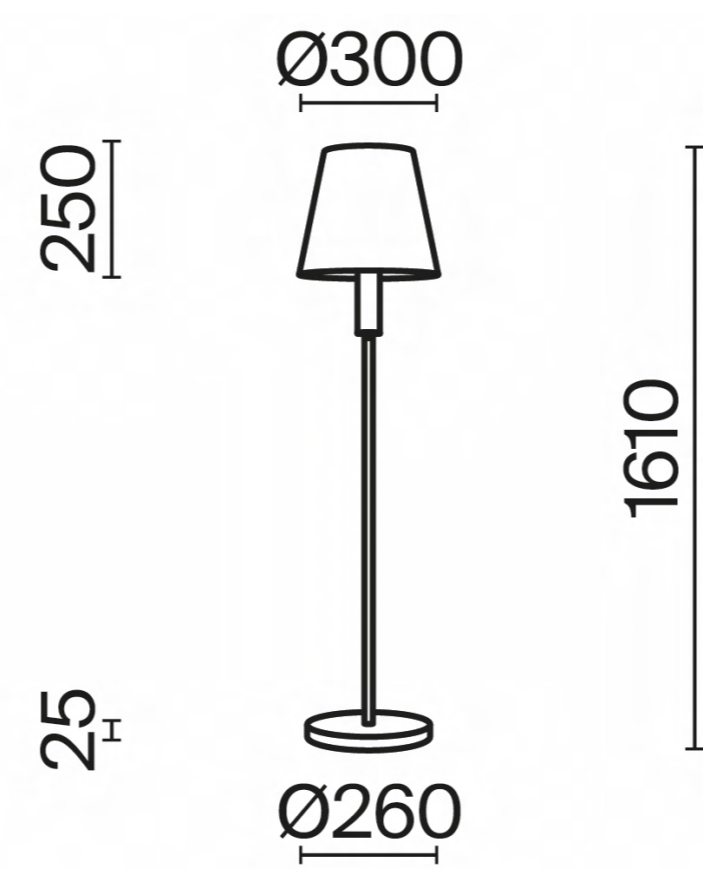

Lira

Информация
о серии

■ MOD483TL-01BS

💡 1 × E14
40Вт

■ MOD483FL-01BS

💡 8 × E14
40Вт