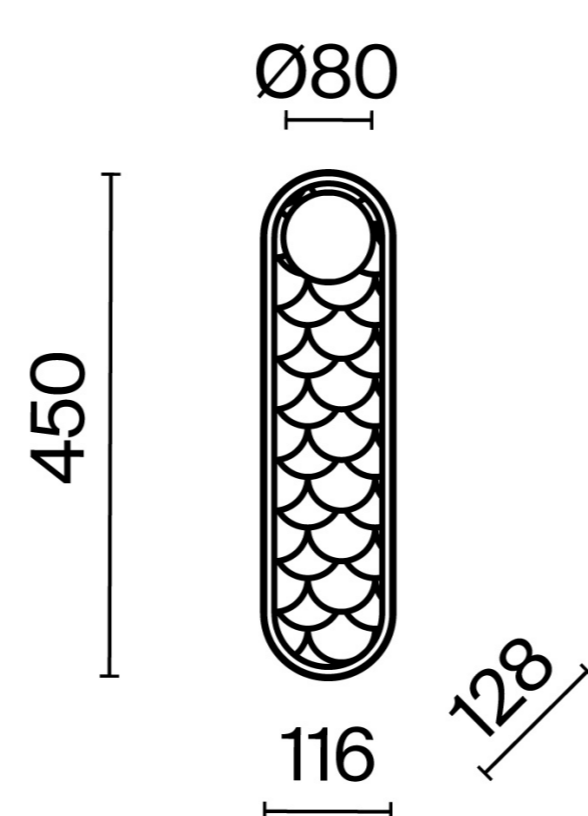

## ■ MOD473WL-L25BSK

LED 28Вт 1496/1727/1611Лм  
t° 2700/3000/4000K >80Ra 120°