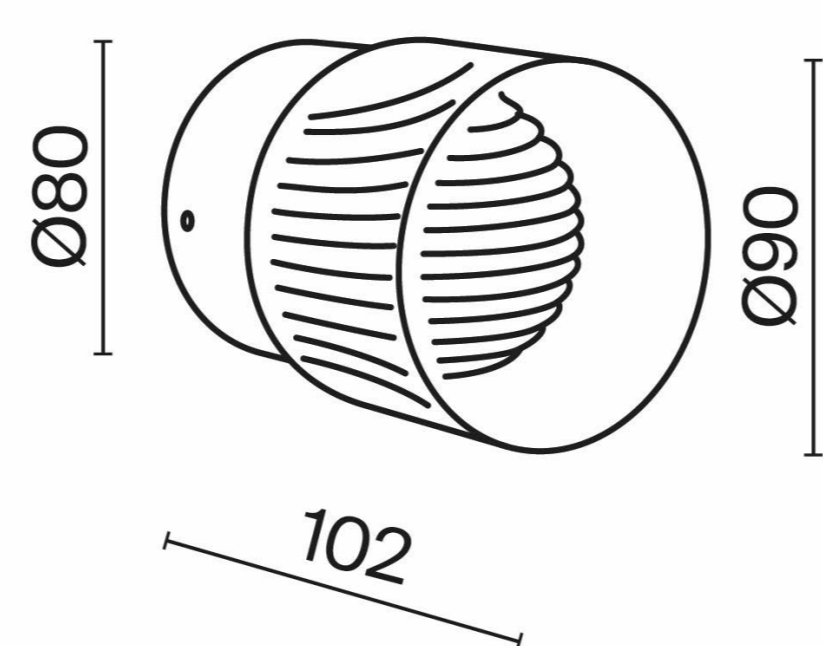

■ MOD480WL-L6BS3K

LED 6Вт 750Лм
t° 3000K >80Ra 120°