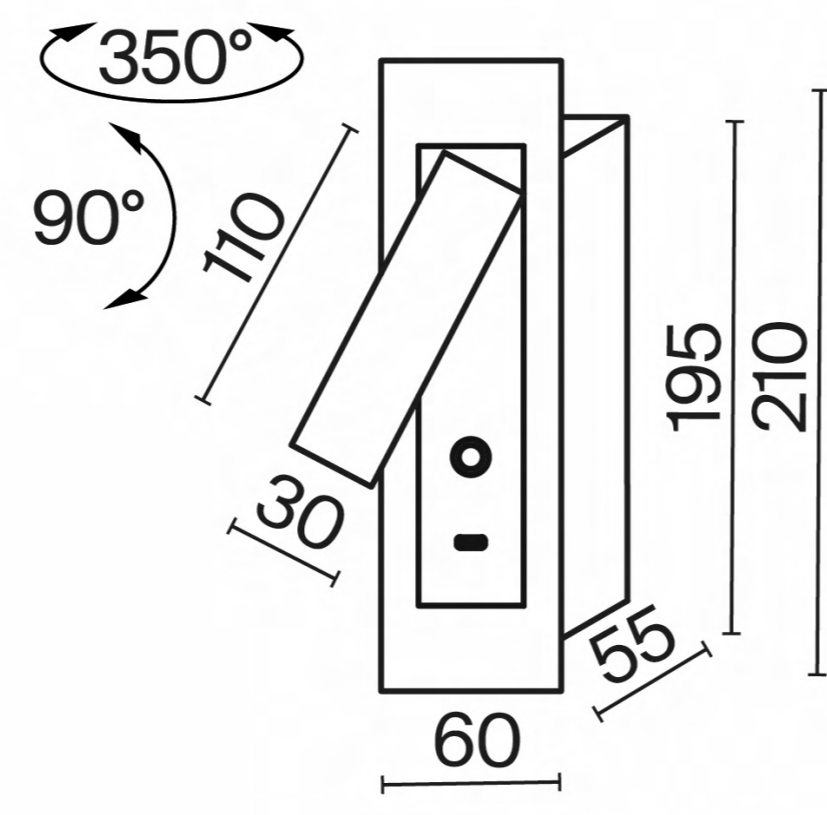

■ MOD495WL-L3B3K1

LED 3Вт 200Лм
t° 3000K >90Ra 25°