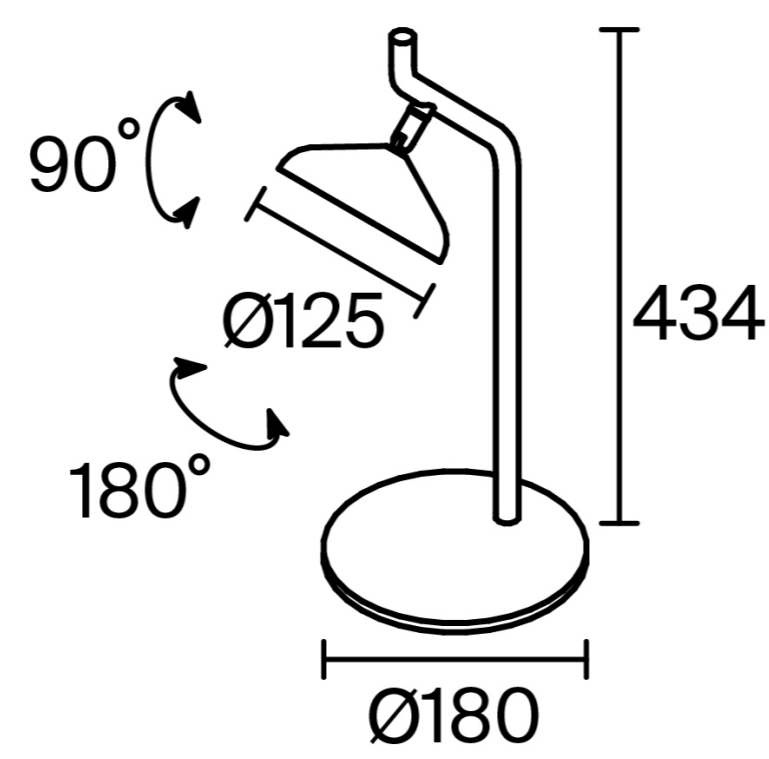

# CUBE O

ВИЗУАЛЬНЫЙ РЕБУС, ГДЕ НАЗВАНИЕ  
РАСКРЫВАЕТ САМУ СУТЬ ДИЗАЙНА

Серия настенных светильников Cubeo — это визуальный ребус, где название раскрывает саму суть дизайна: геометрическая строгость Cube (куб) встречается с мягкой гармонией O (окружности). Вдохновлённая эстетикой кубизма и других авангардных направлений начала XX века, серия представляет собой синтез классического искусства и современного дизайна, объединяя контрастные формы в удивительно гармоничное целое. Уникальность серии заключается в инновационном конструктивном решении: основание сложной геометрической формы монтируется к стене таким образом, что все крепёжные эле-