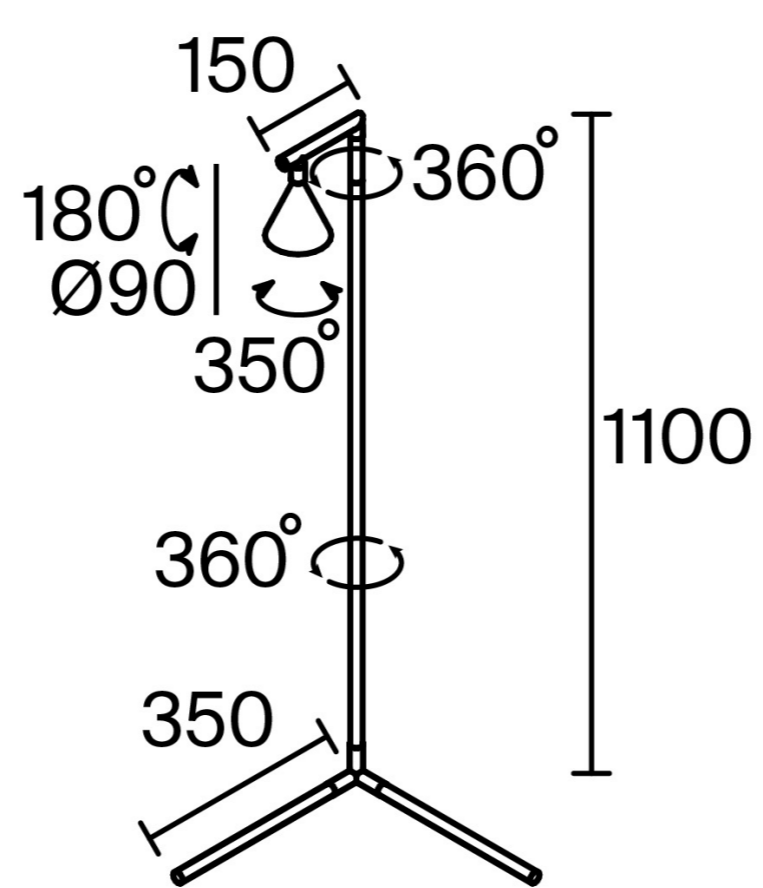

Stripe

Информация
о серии

NEW

LED

CRI
>90

B

■ MOD489FL-L20B3K

LED 20Вт 550Лм
t° 3000K >90Ra 36°