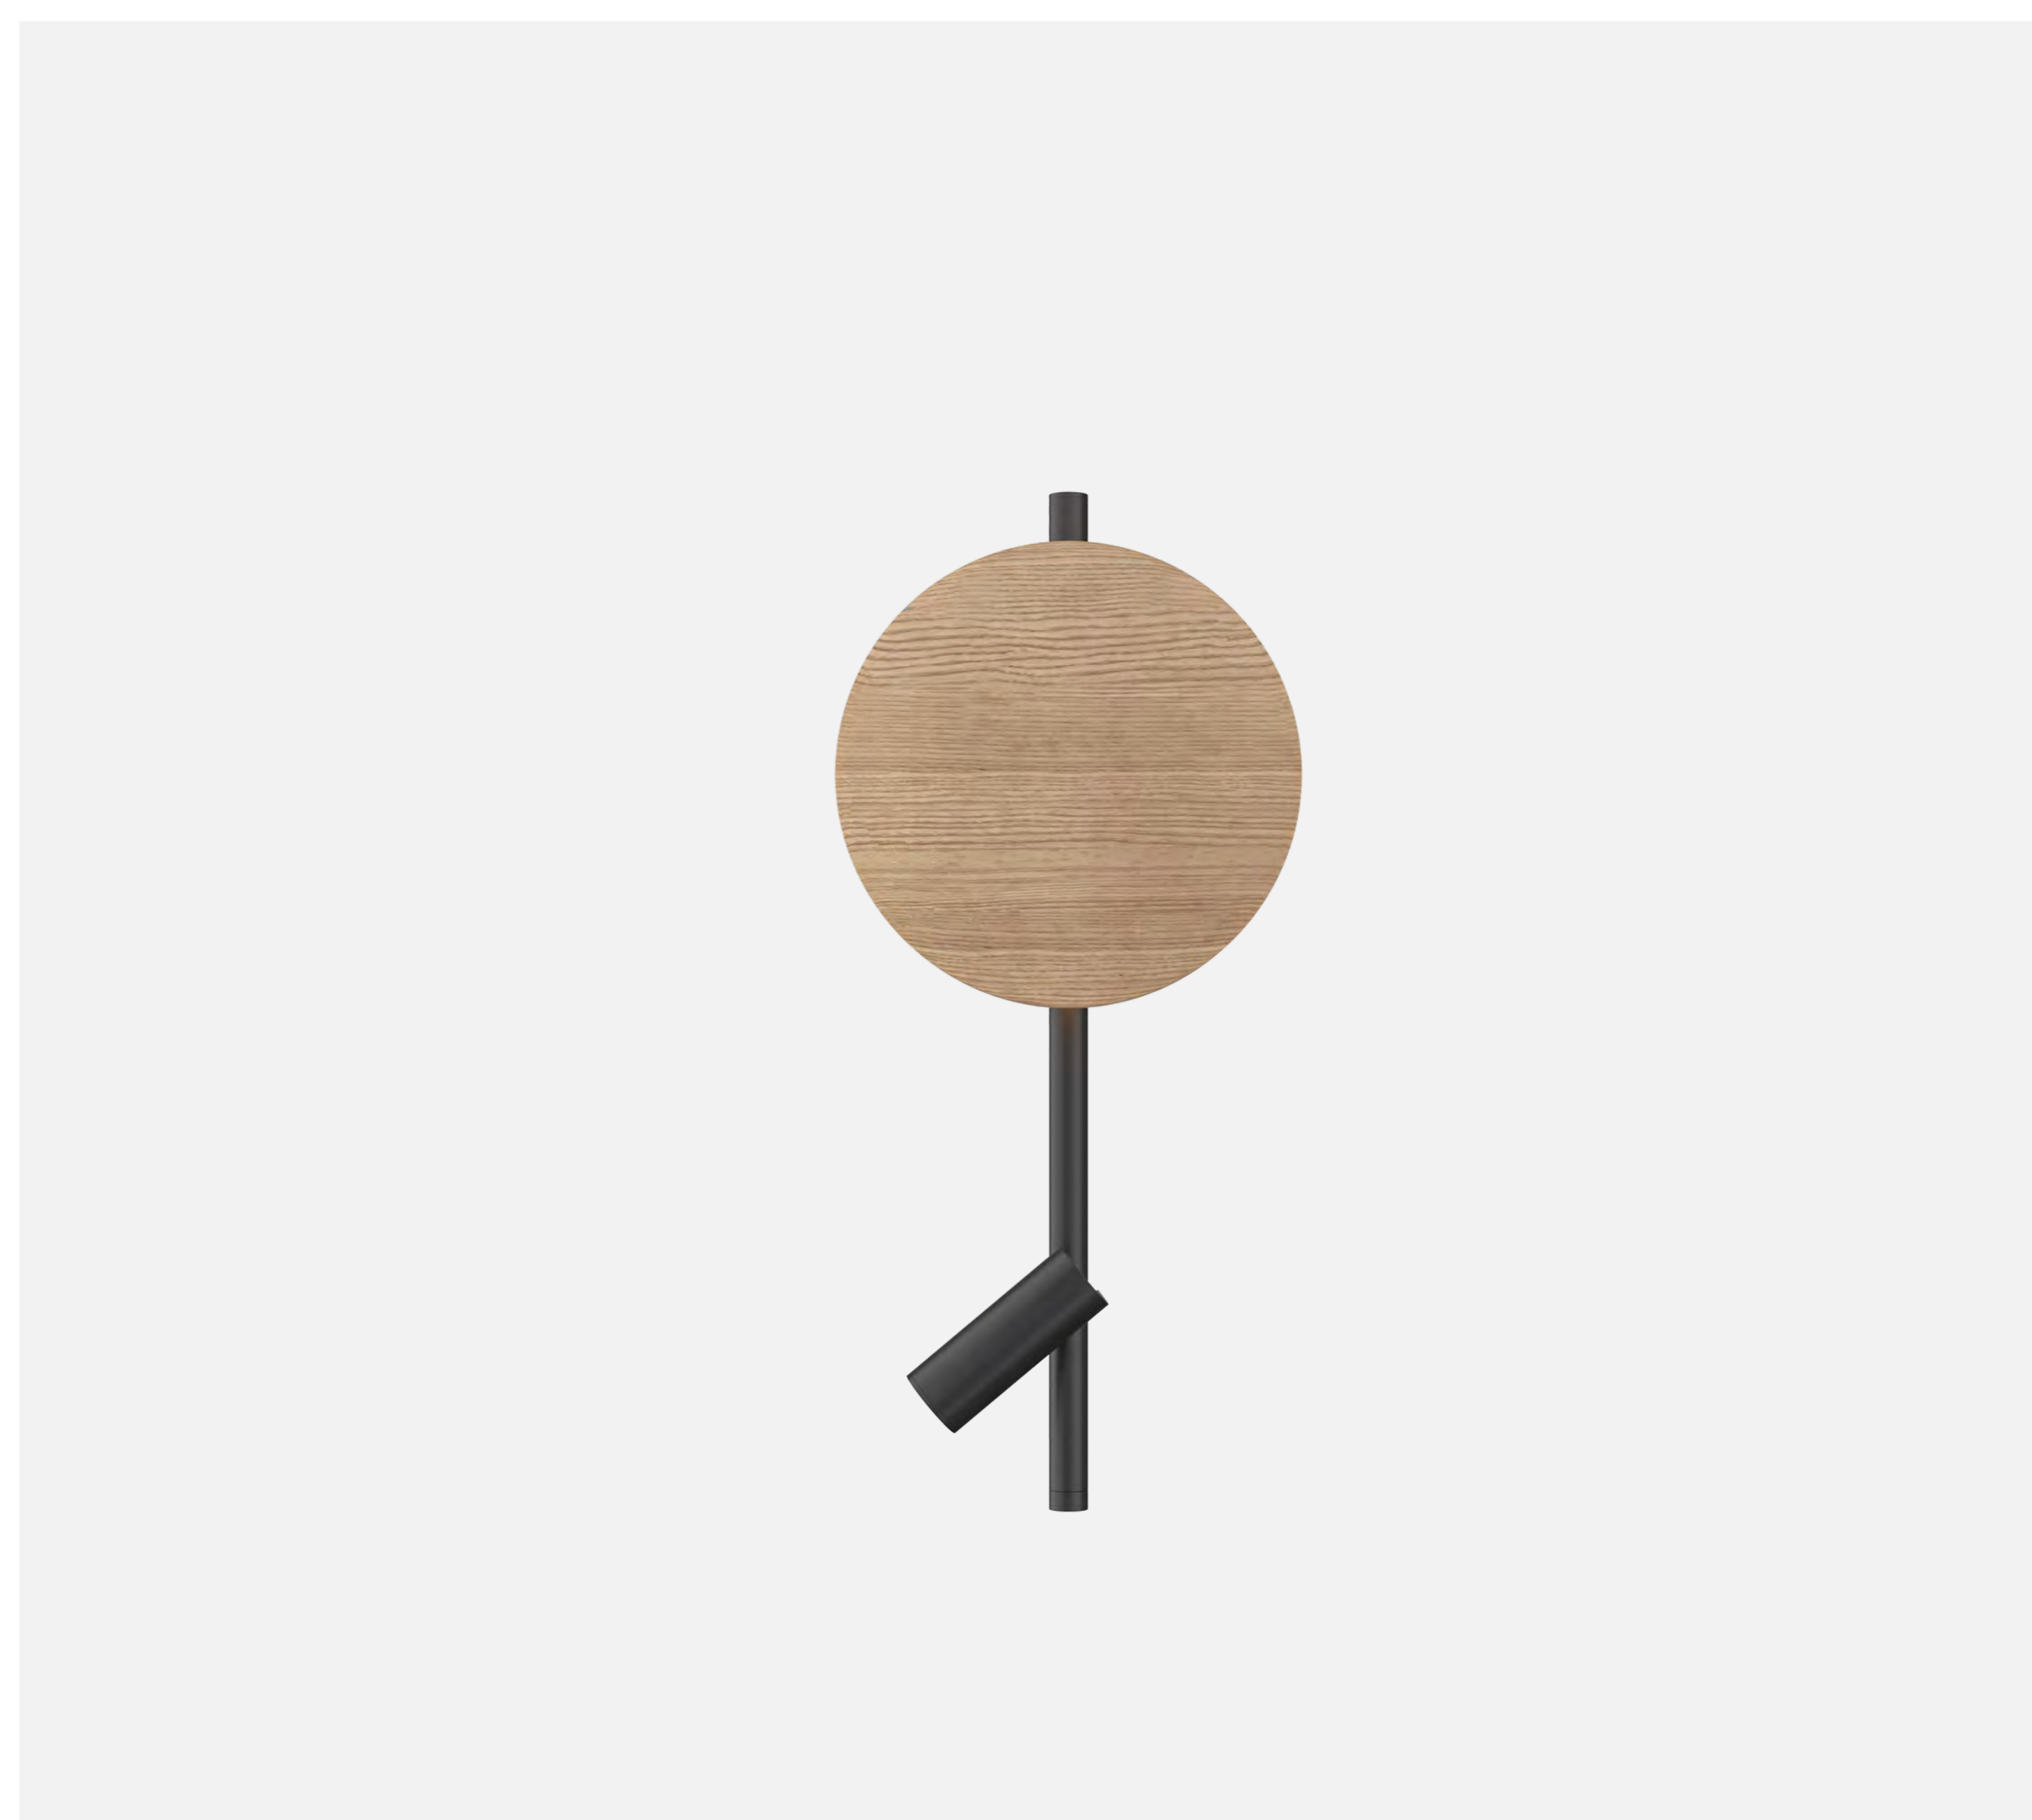

# MONUMENTO

АРХИТЕКТУРНАЯ ОДА  
ВЕЛИЧИЮ ДРЕВНЕГО РИМА

Серия настольных светильников Monumento — это архитектурная ода величию Древнего Рима, воплощённая в свете. Вдохновлённая классическими формами западноевропейской архитектуры — памятниками, колоннами и триумфальными арками, — серия переосмысливает наследие античности через призму современного дизайна, символизируя прочность, долговечность и вневременную красоту. В основе дизайна лежит гармоничный контраст материалов: массивное основание из натурального мрамора придаёт изделию монументальность и уникальность, в то время как функциональная металлическая арматура обеспечивает практичность и современный силуэт. Коллекция представлена в двух цветовых решениях: