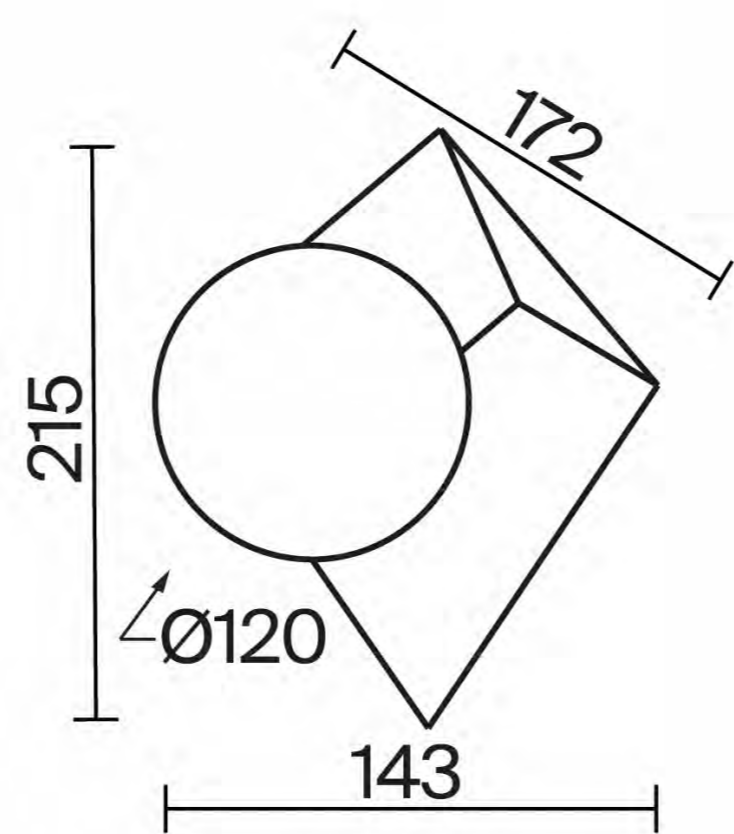

Cubeo

Информация
о серии

■ MOD445WL-01B

💡 1 × G9
28Вт

■ MOD445WL-01PT

💡 1 × G9
28Вт

■ MOD445WL-01BS

💡 1 × G9
28Вт