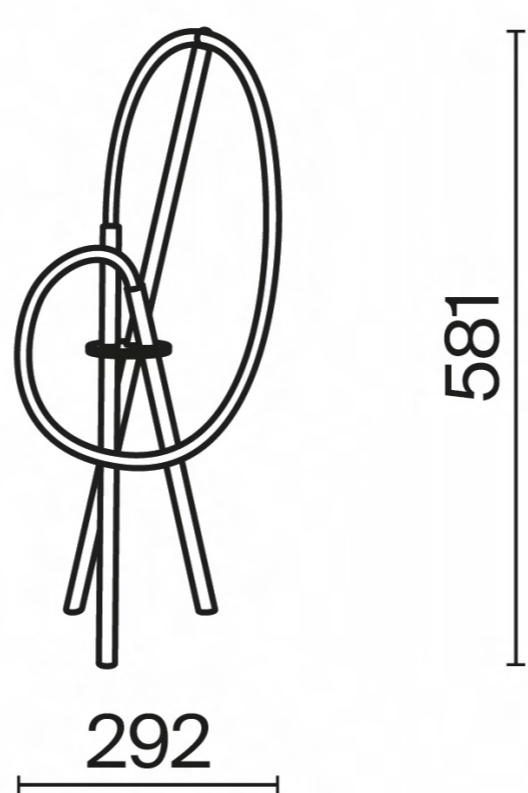

Chochet

Информация
о серии

■ MOD369TL-L15BS3K

LED 15Вт 1300Лм
t° 3000K >80Ra 360°

■ MOD369TL-L15B3K

LED 15Вт 1250Лм
t° 3000K >80Ra 360°