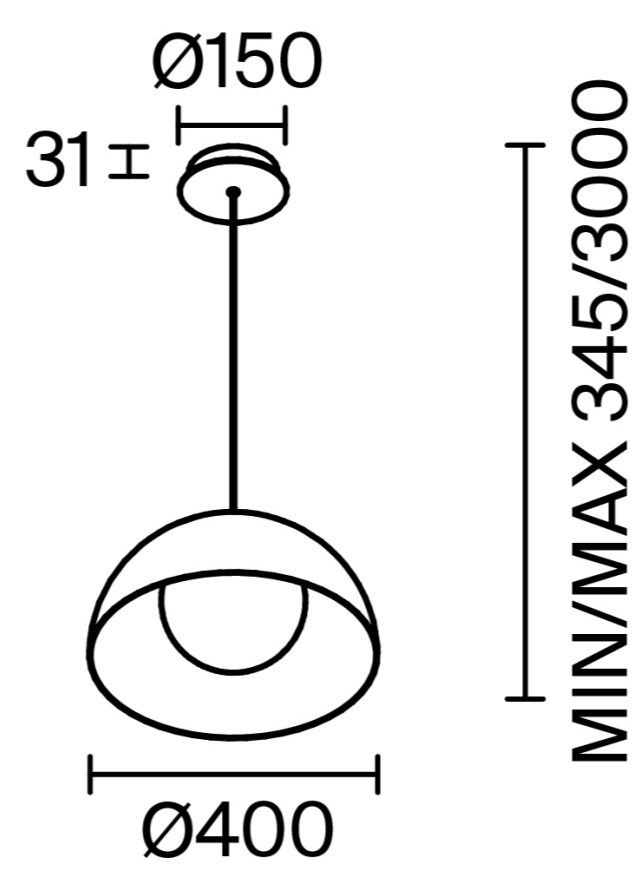

Batten

Информация
о серии

■ MOD472PL-L33B3K

LED 33Вт 1700Лм
t° 3000K >90Ra 180°

■ MOD472PL-L20B3K

LED 20Вт 1200Лм
t° 3000K >90Ra 180°