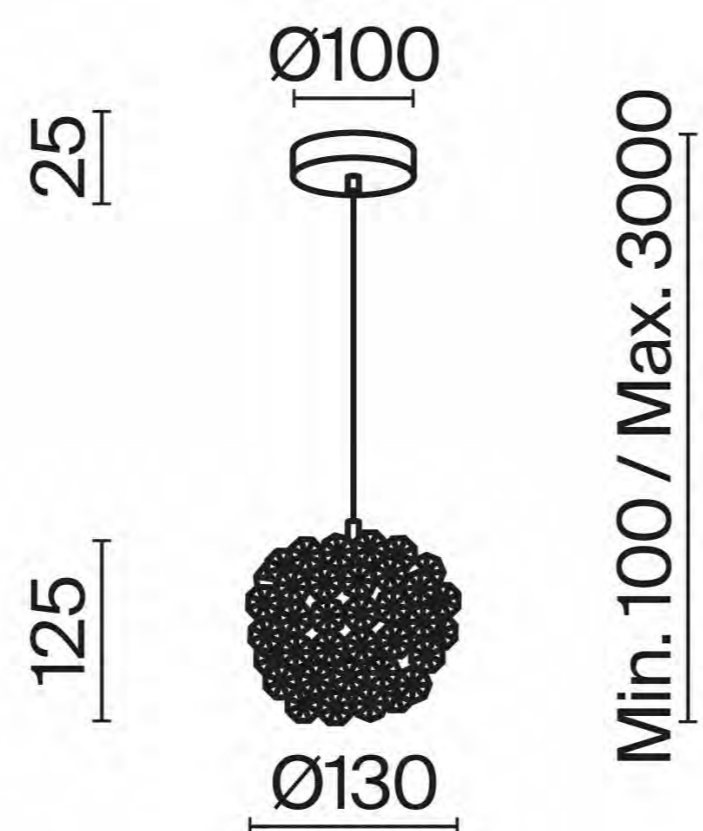

Adamant

Информация
о серии

NEW

BS

■ MOD487PL-01BS

💡 1 × G9
5Вт