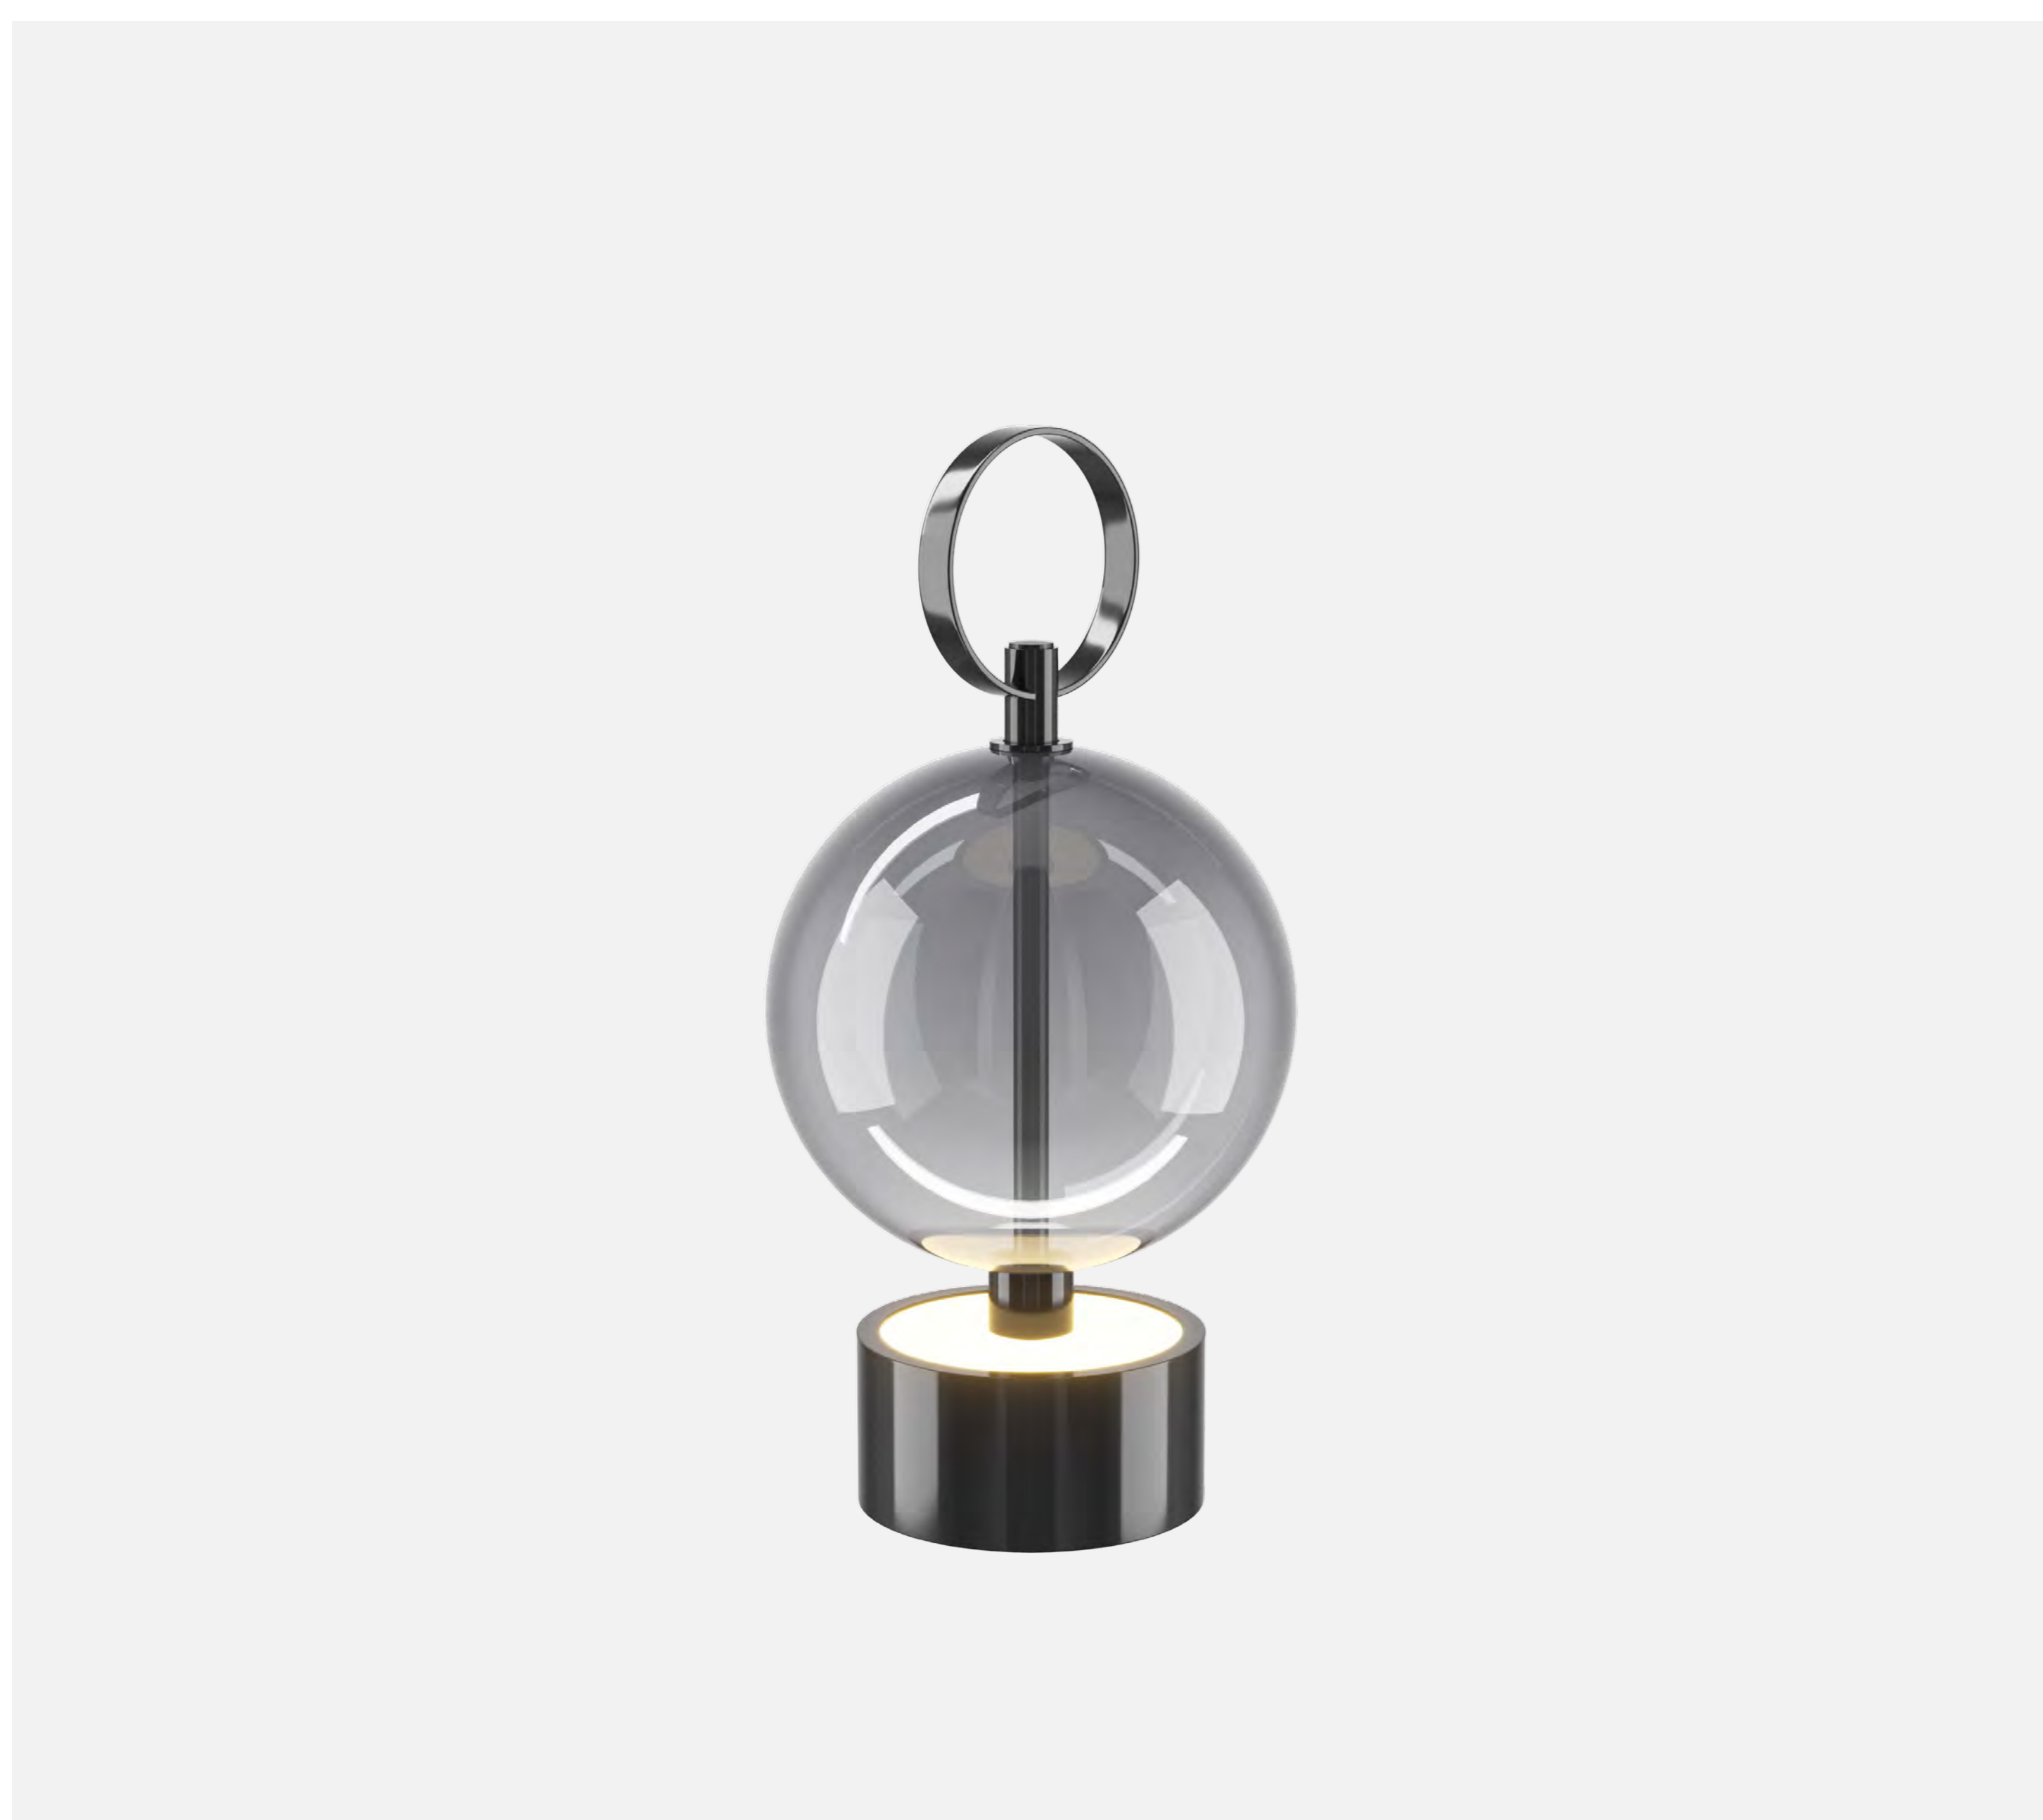

■ MOD478RL-L3B3K

LED 3Вт 400Лм
t° 3000K >80Ra 120°