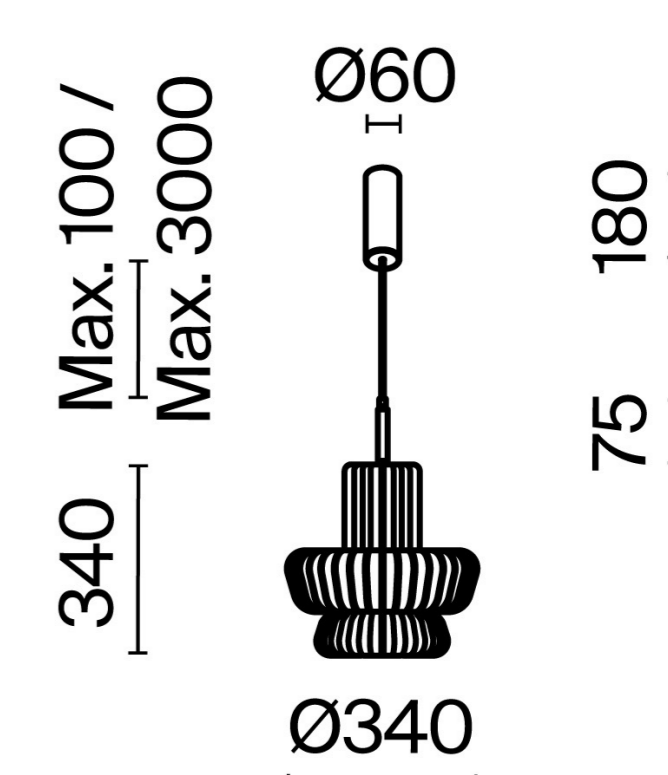

■ MOD465PL-L12BK3

LED 14Вт 223/243/217Лм
t° 2700/3000/4000K >80Ra 120°