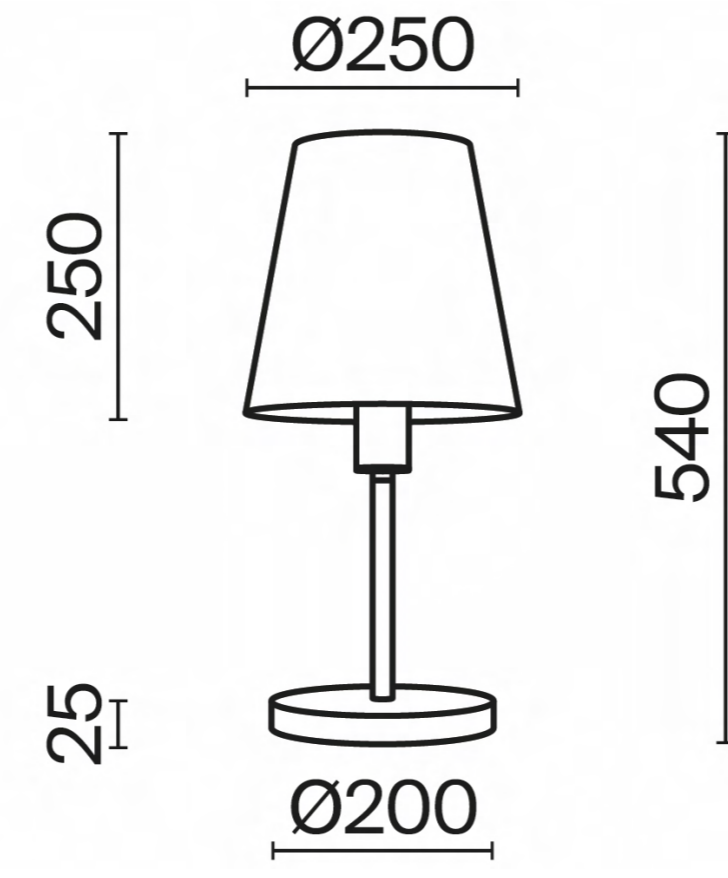

Lira

Информация
о серии

■ MOD483TL-01BS

💡 1 × E14
40Вт

■ MOD483FL-01BS

💡 8 × E14
40Вт