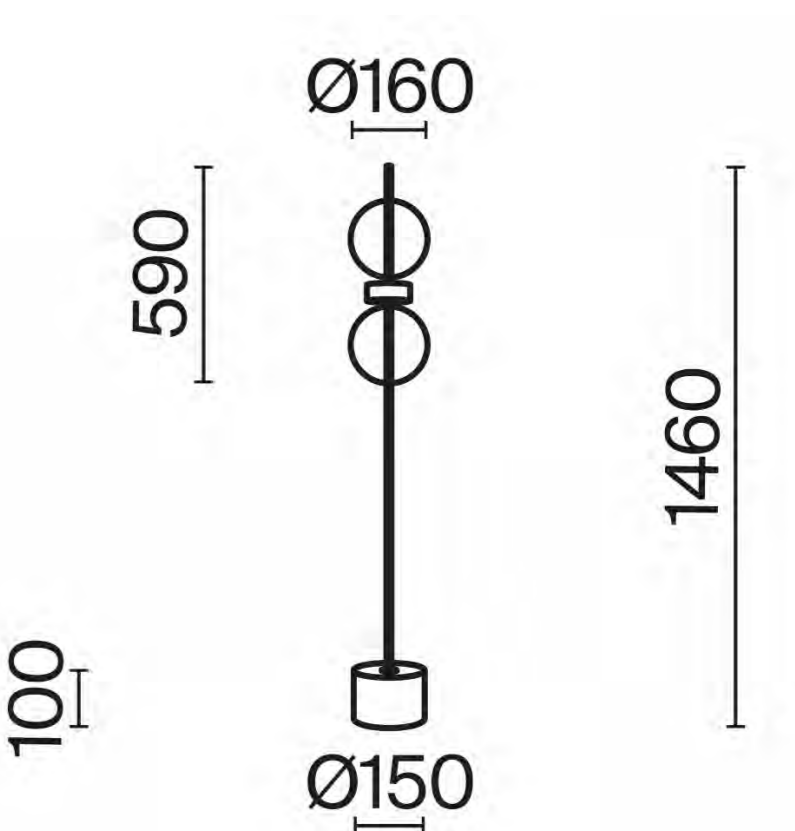

■ MOD478FL-L15B3K

LED 15Вт 1600Лм
t° 3000K >80Ra 120°