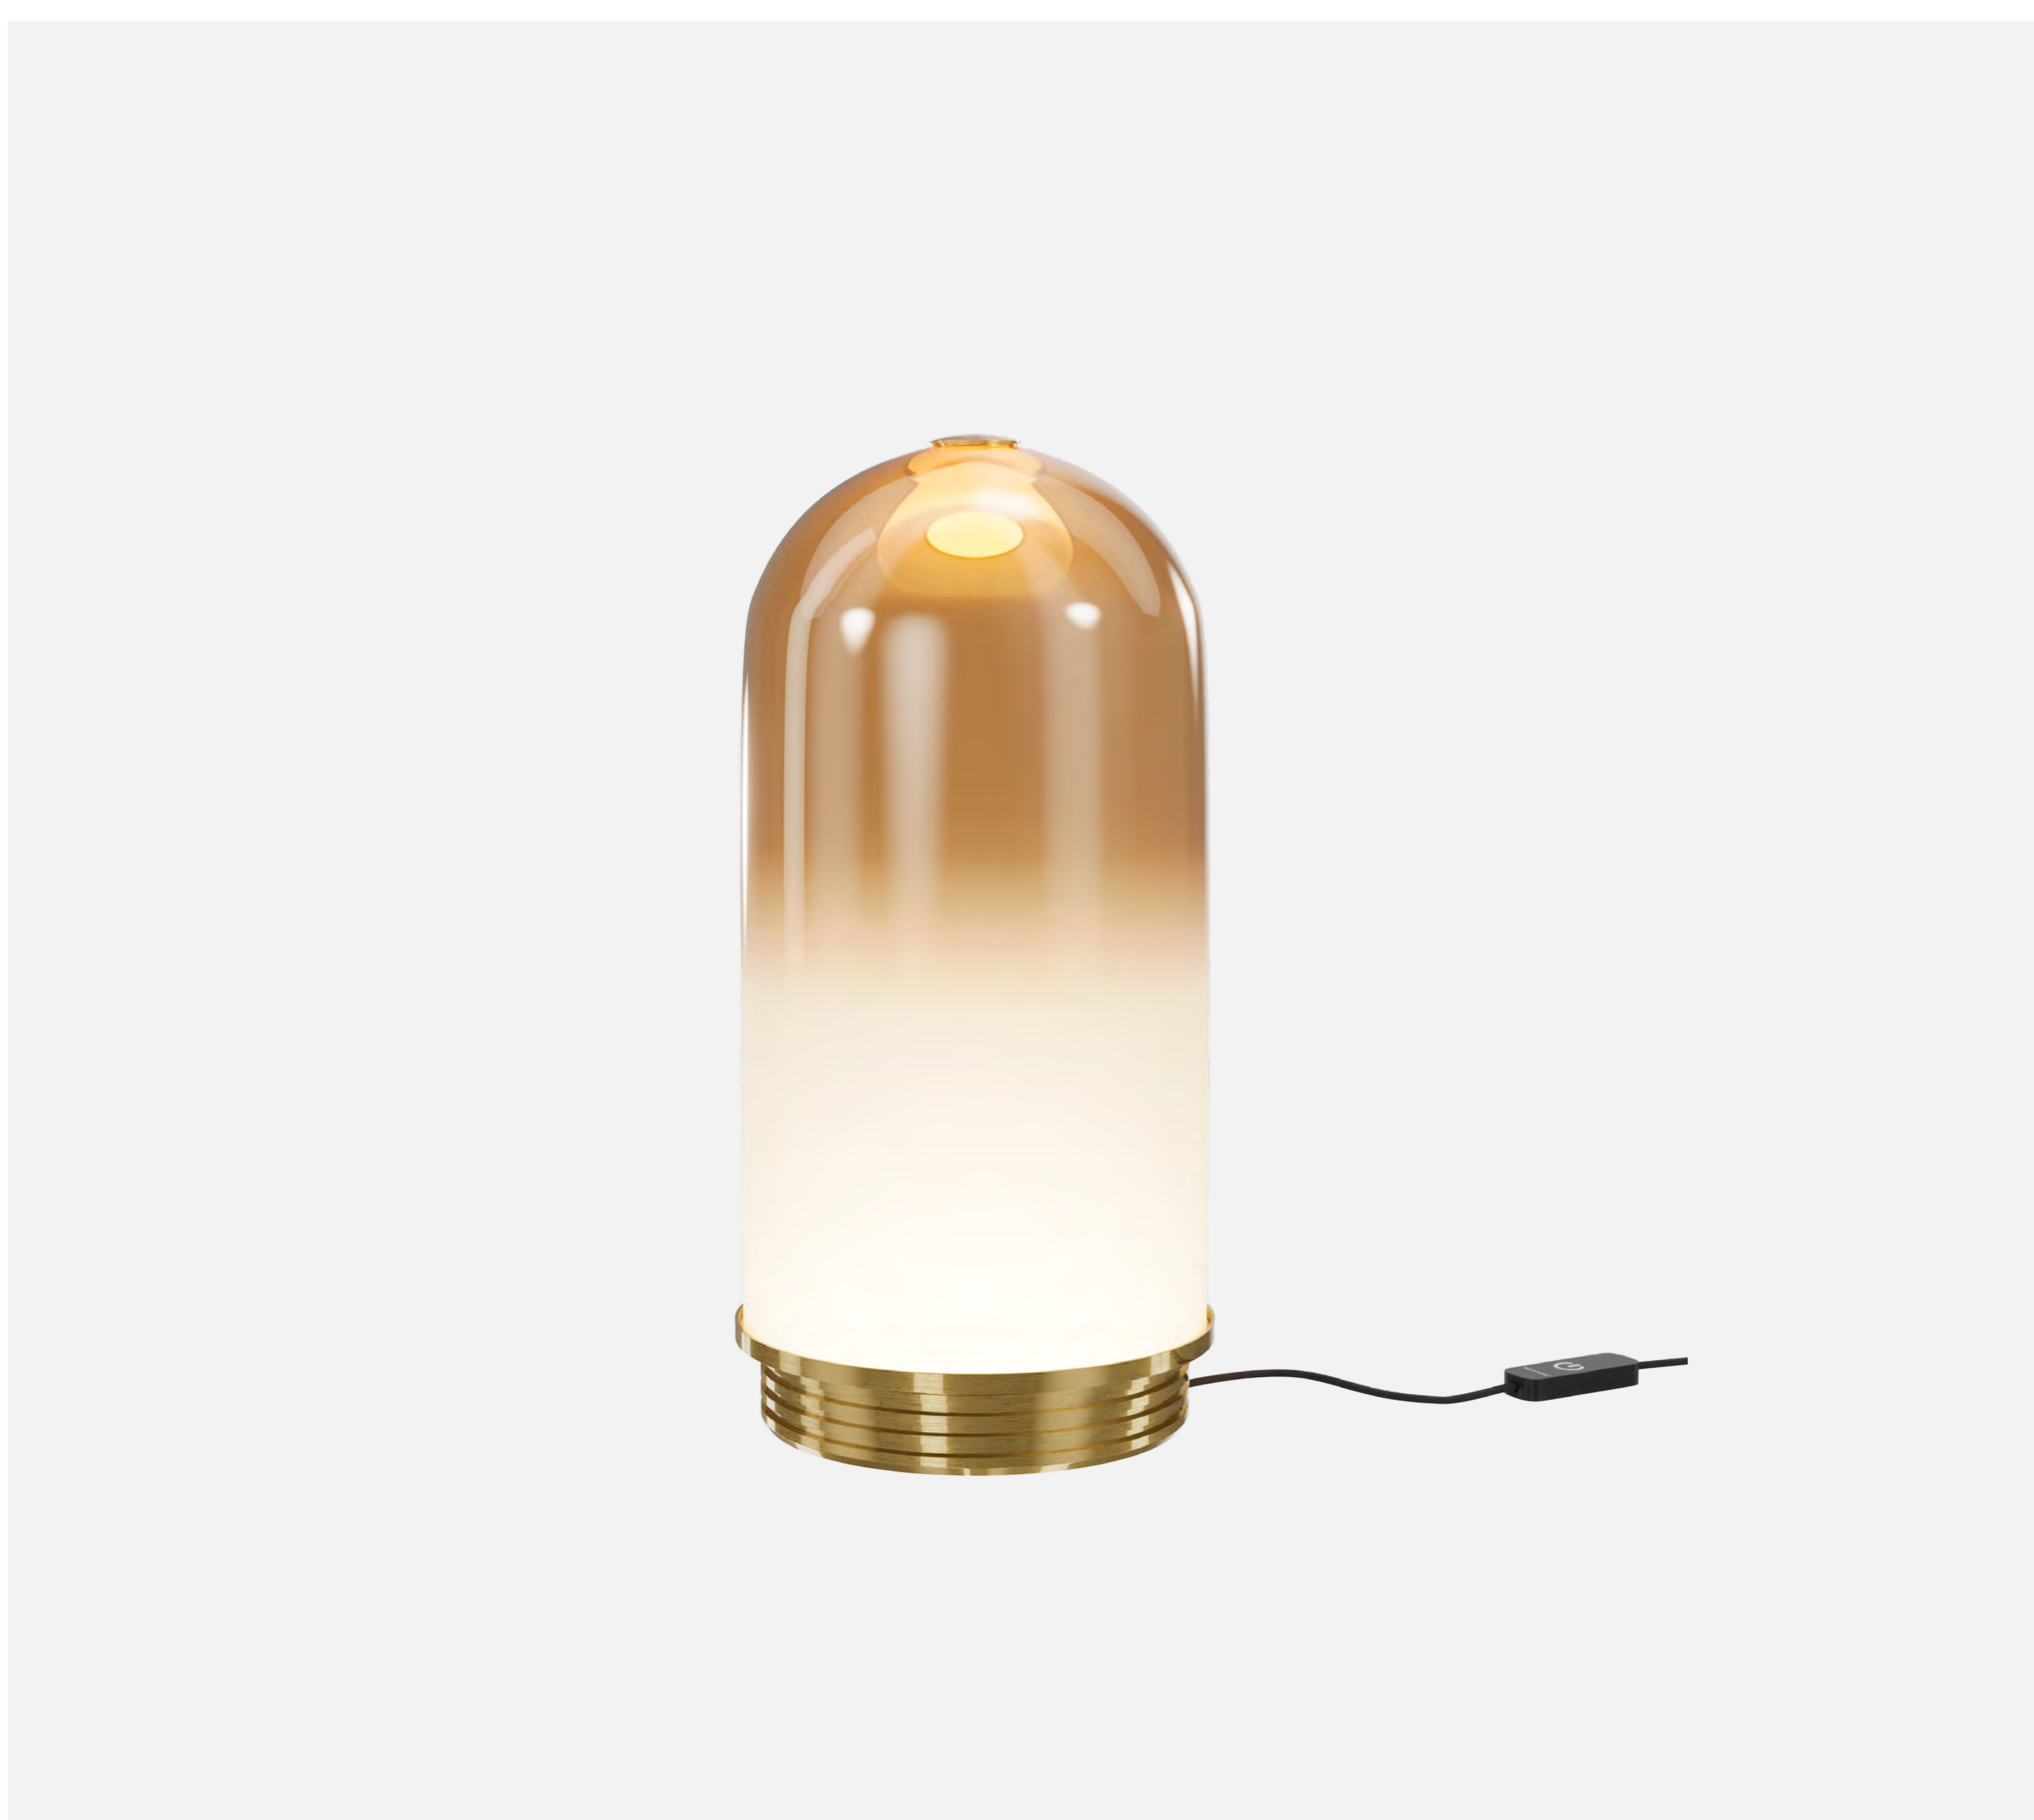

■ MOD488TL-L8BS3K

LED 8Вт 1000Лм
t° 3000K >80Ra 120°