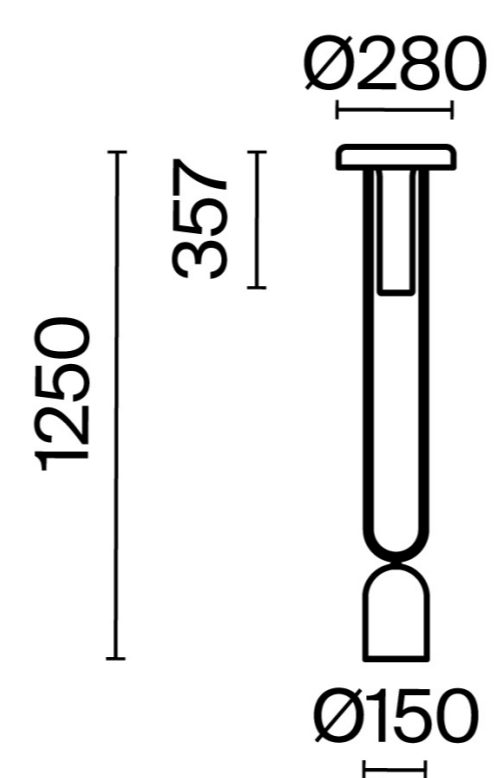

Ikebana

Информация
о серии

■ MOD463FL-L24B3K

LED 24Вт 1300Лм
t° 3000K >80Ra 120°

■ MOD463FL-L24BS3K

LED 24Вт 1900Лм
t° 3000K >80Ra 180°