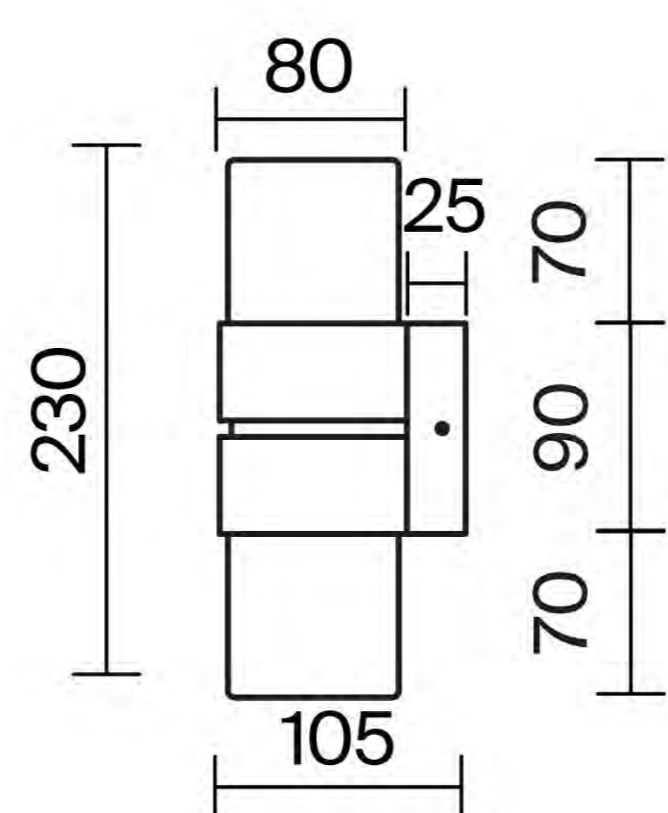

■ MOD505WL-L12BS3K

LED 12Вт 900Лм
t° 3000K >80Ra 180°