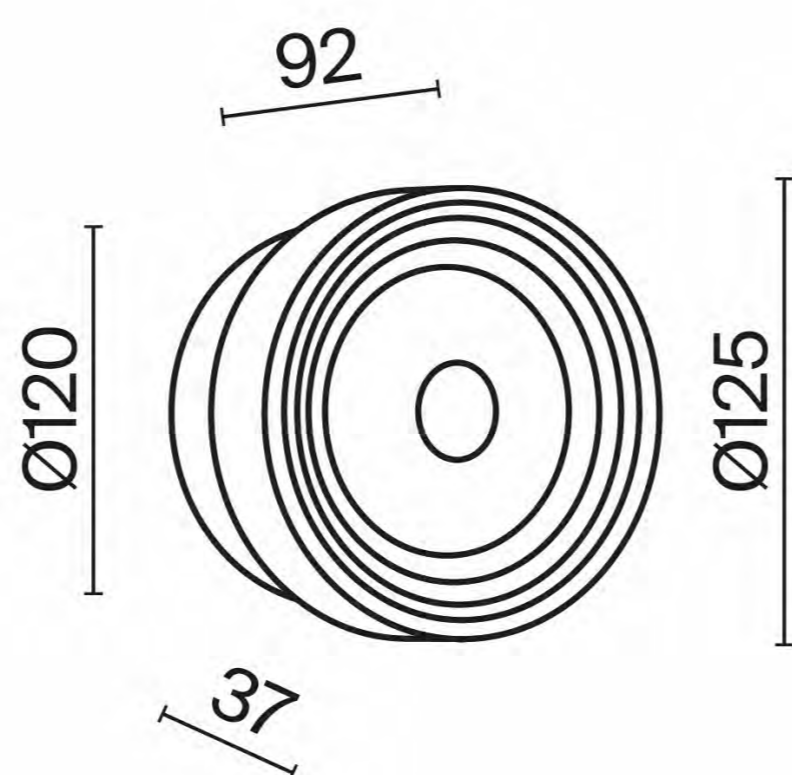

■ MOD493WL-L6BSK2
■ MOD493WL-L6PTK2

LED 6Вт 380/438/431Лм
t° 2700/3000/4000K >80Ra 120°