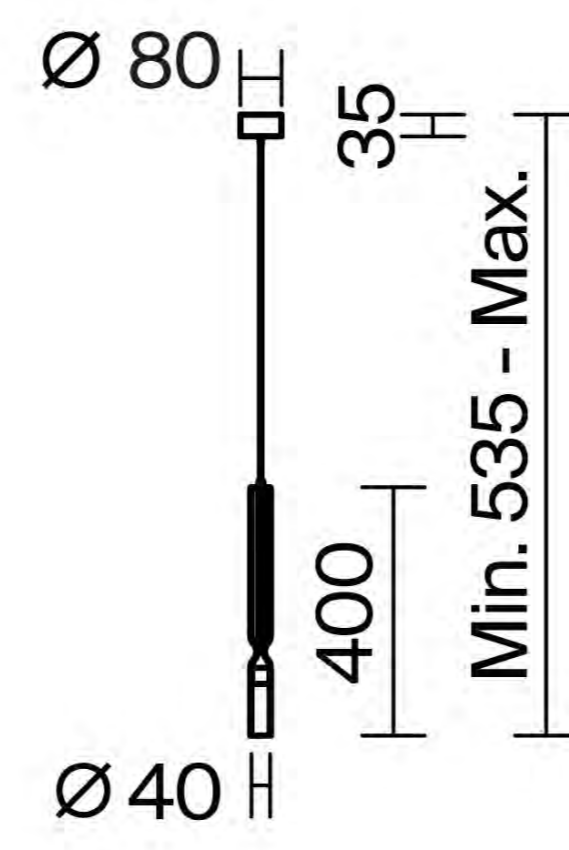

Peg

Информация
о серии

NEW

LED

CRI
>80

B

BS

■ MOD469PL-L3BS3K

LED 3Вт 180Лм
t° 3000K >80Ra 120°