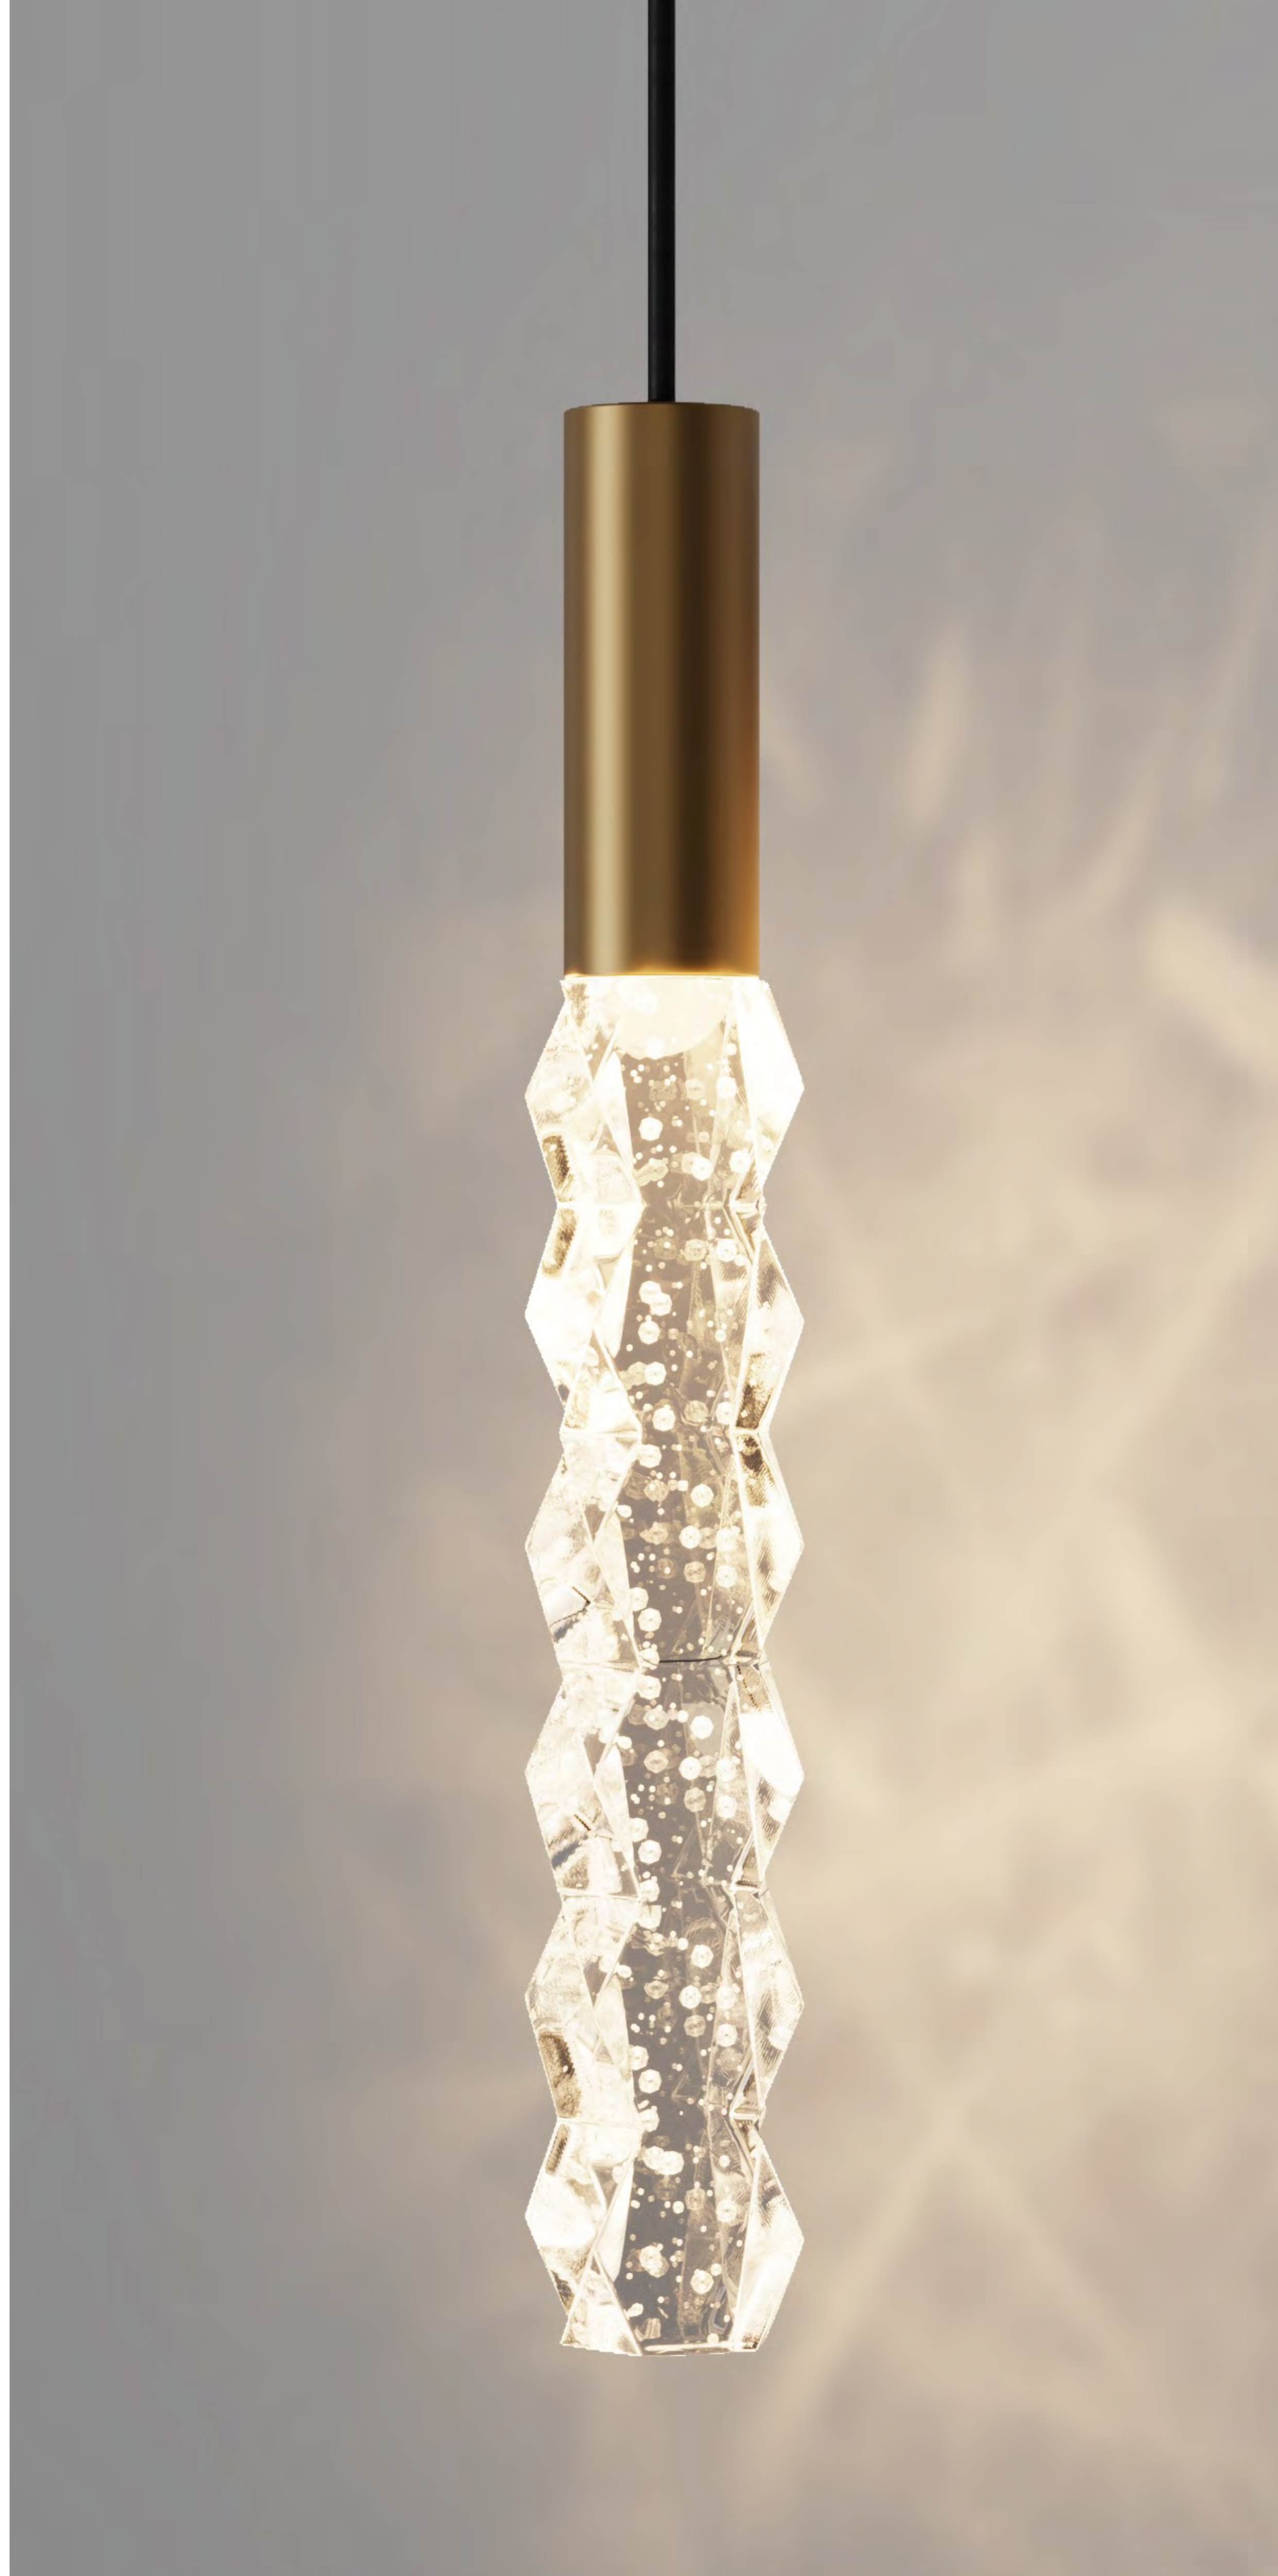

Selemo

Информация
о серии

■ MOD328PL-L3BS3K
■ MOD328PL-L3CH3K

LED 4Вт 200Лм
t° 3000K >80Ra 180°