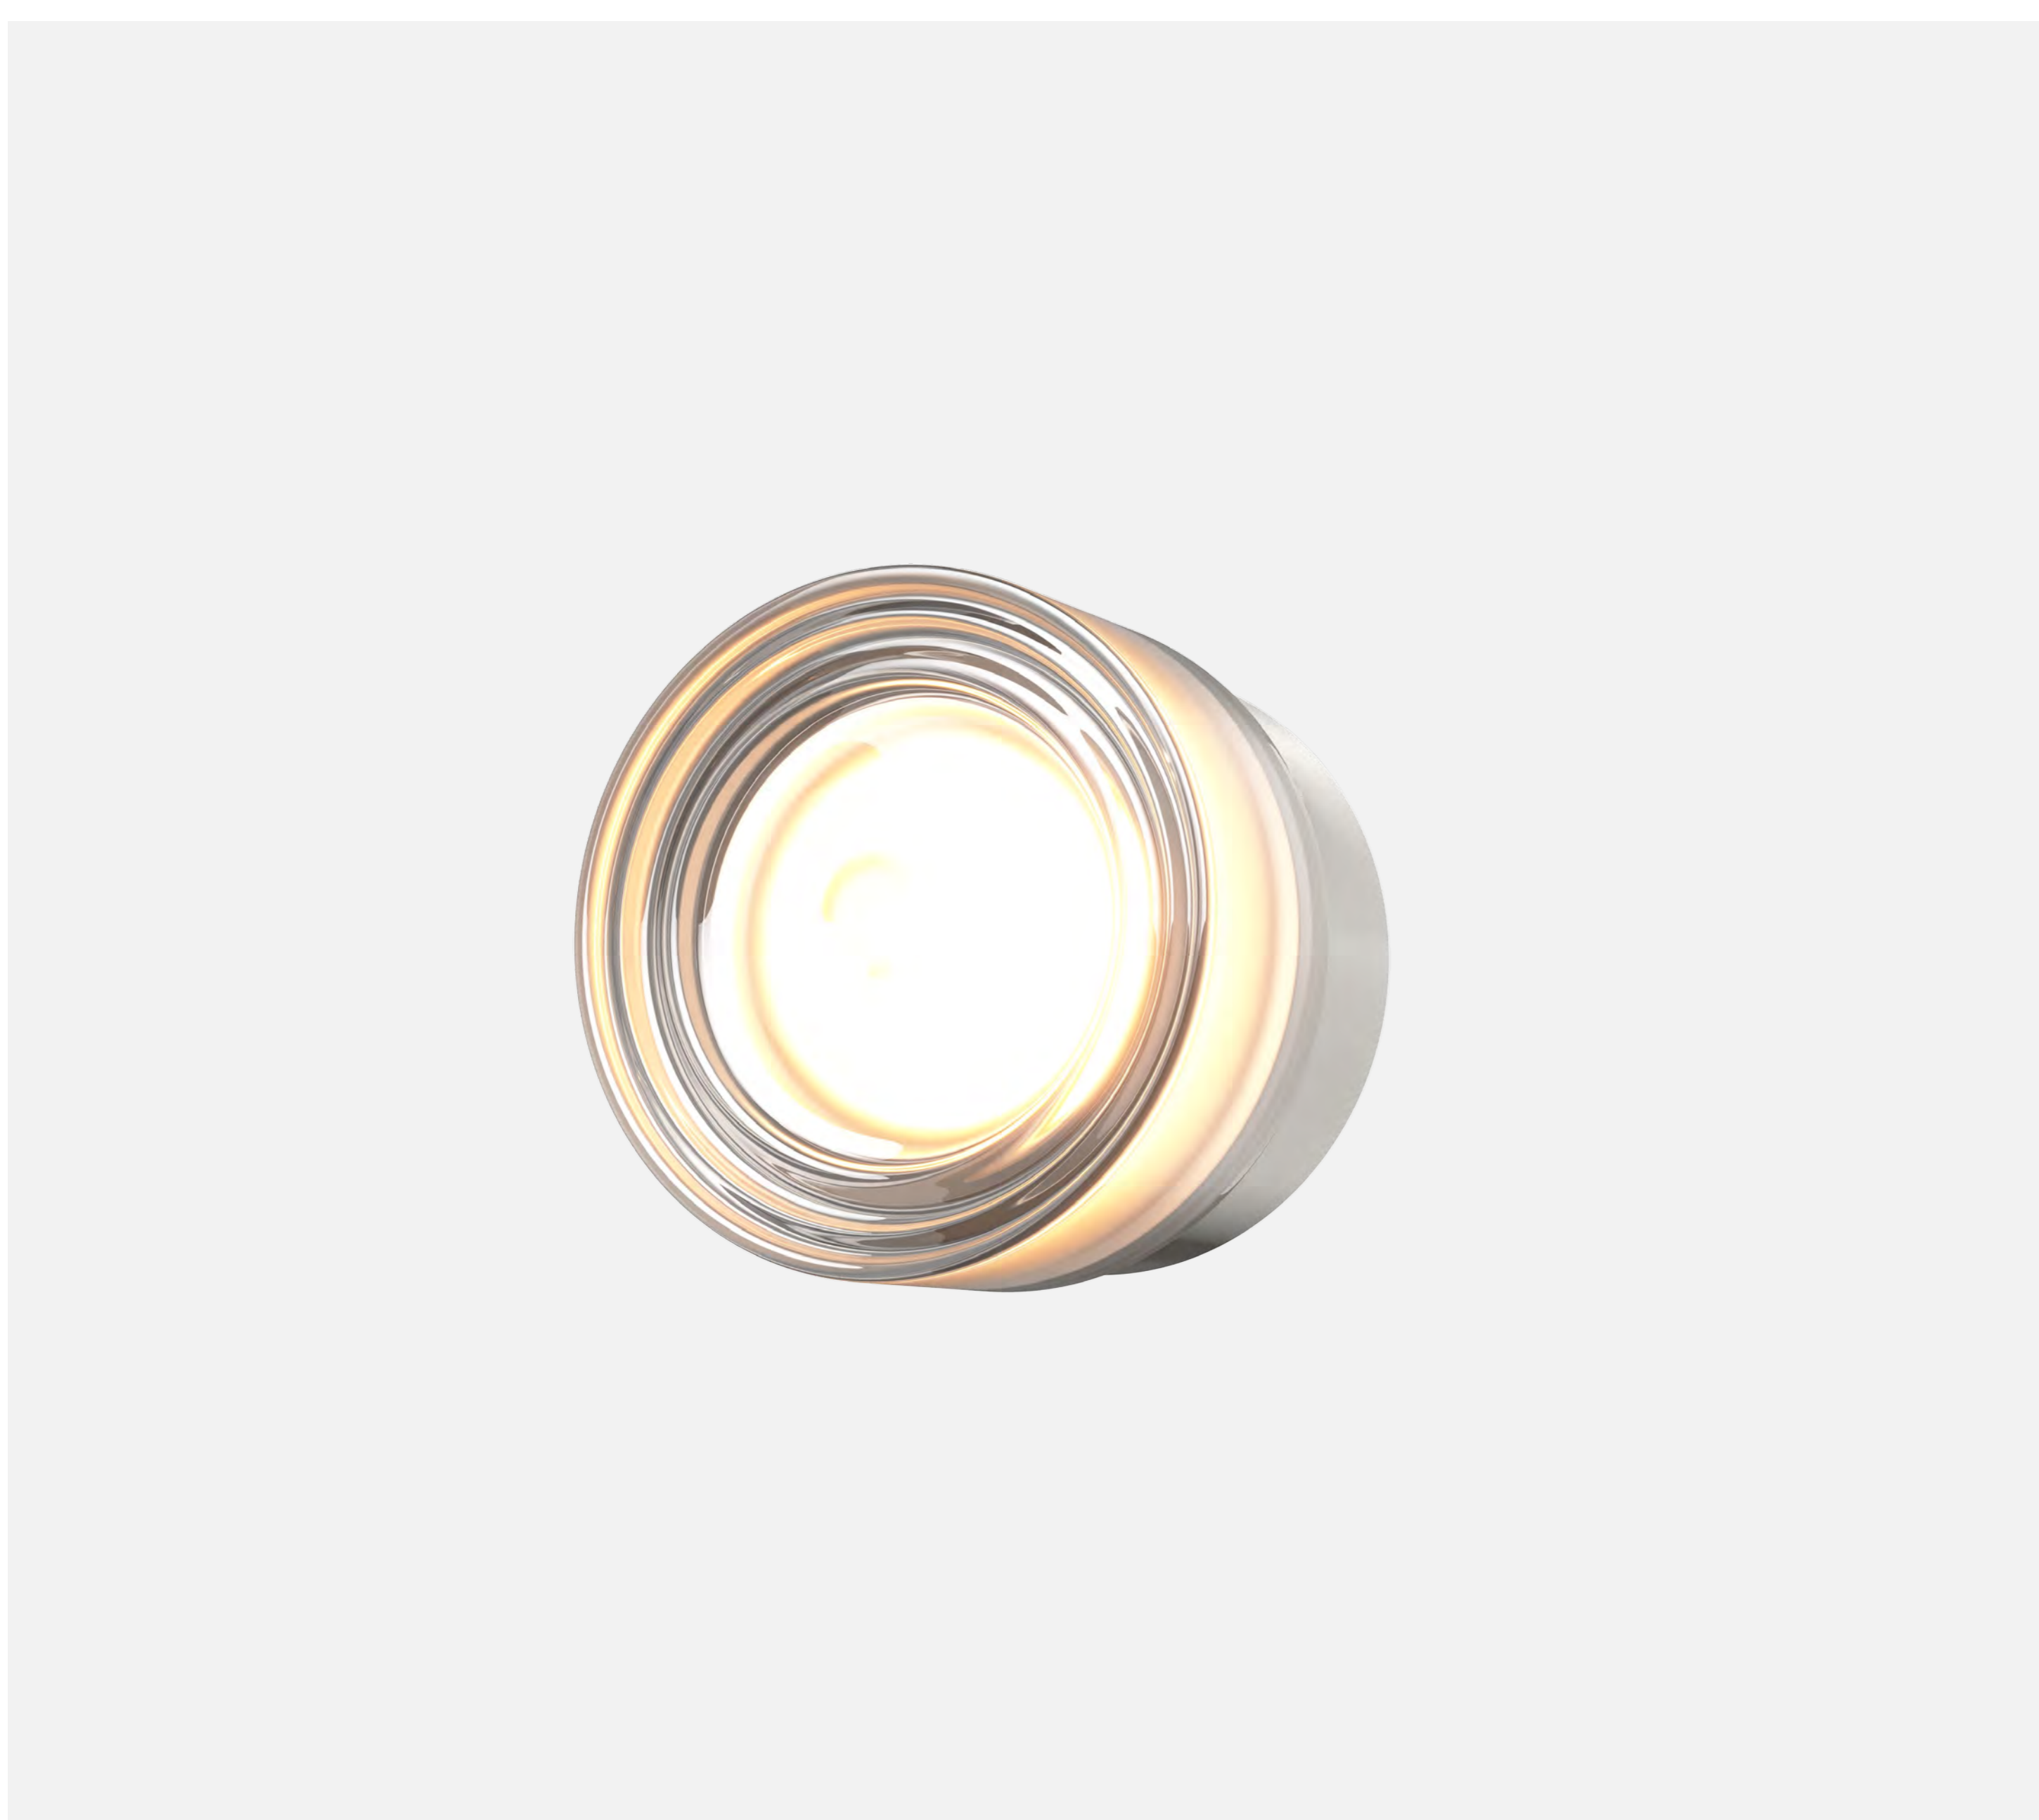

■ MOD493WL-L6BSK2
■ MOD493WL-L6PTK2

LED 6Вт 380/438/431Лм
t° 2700/3000/4000K >80Ra 120°