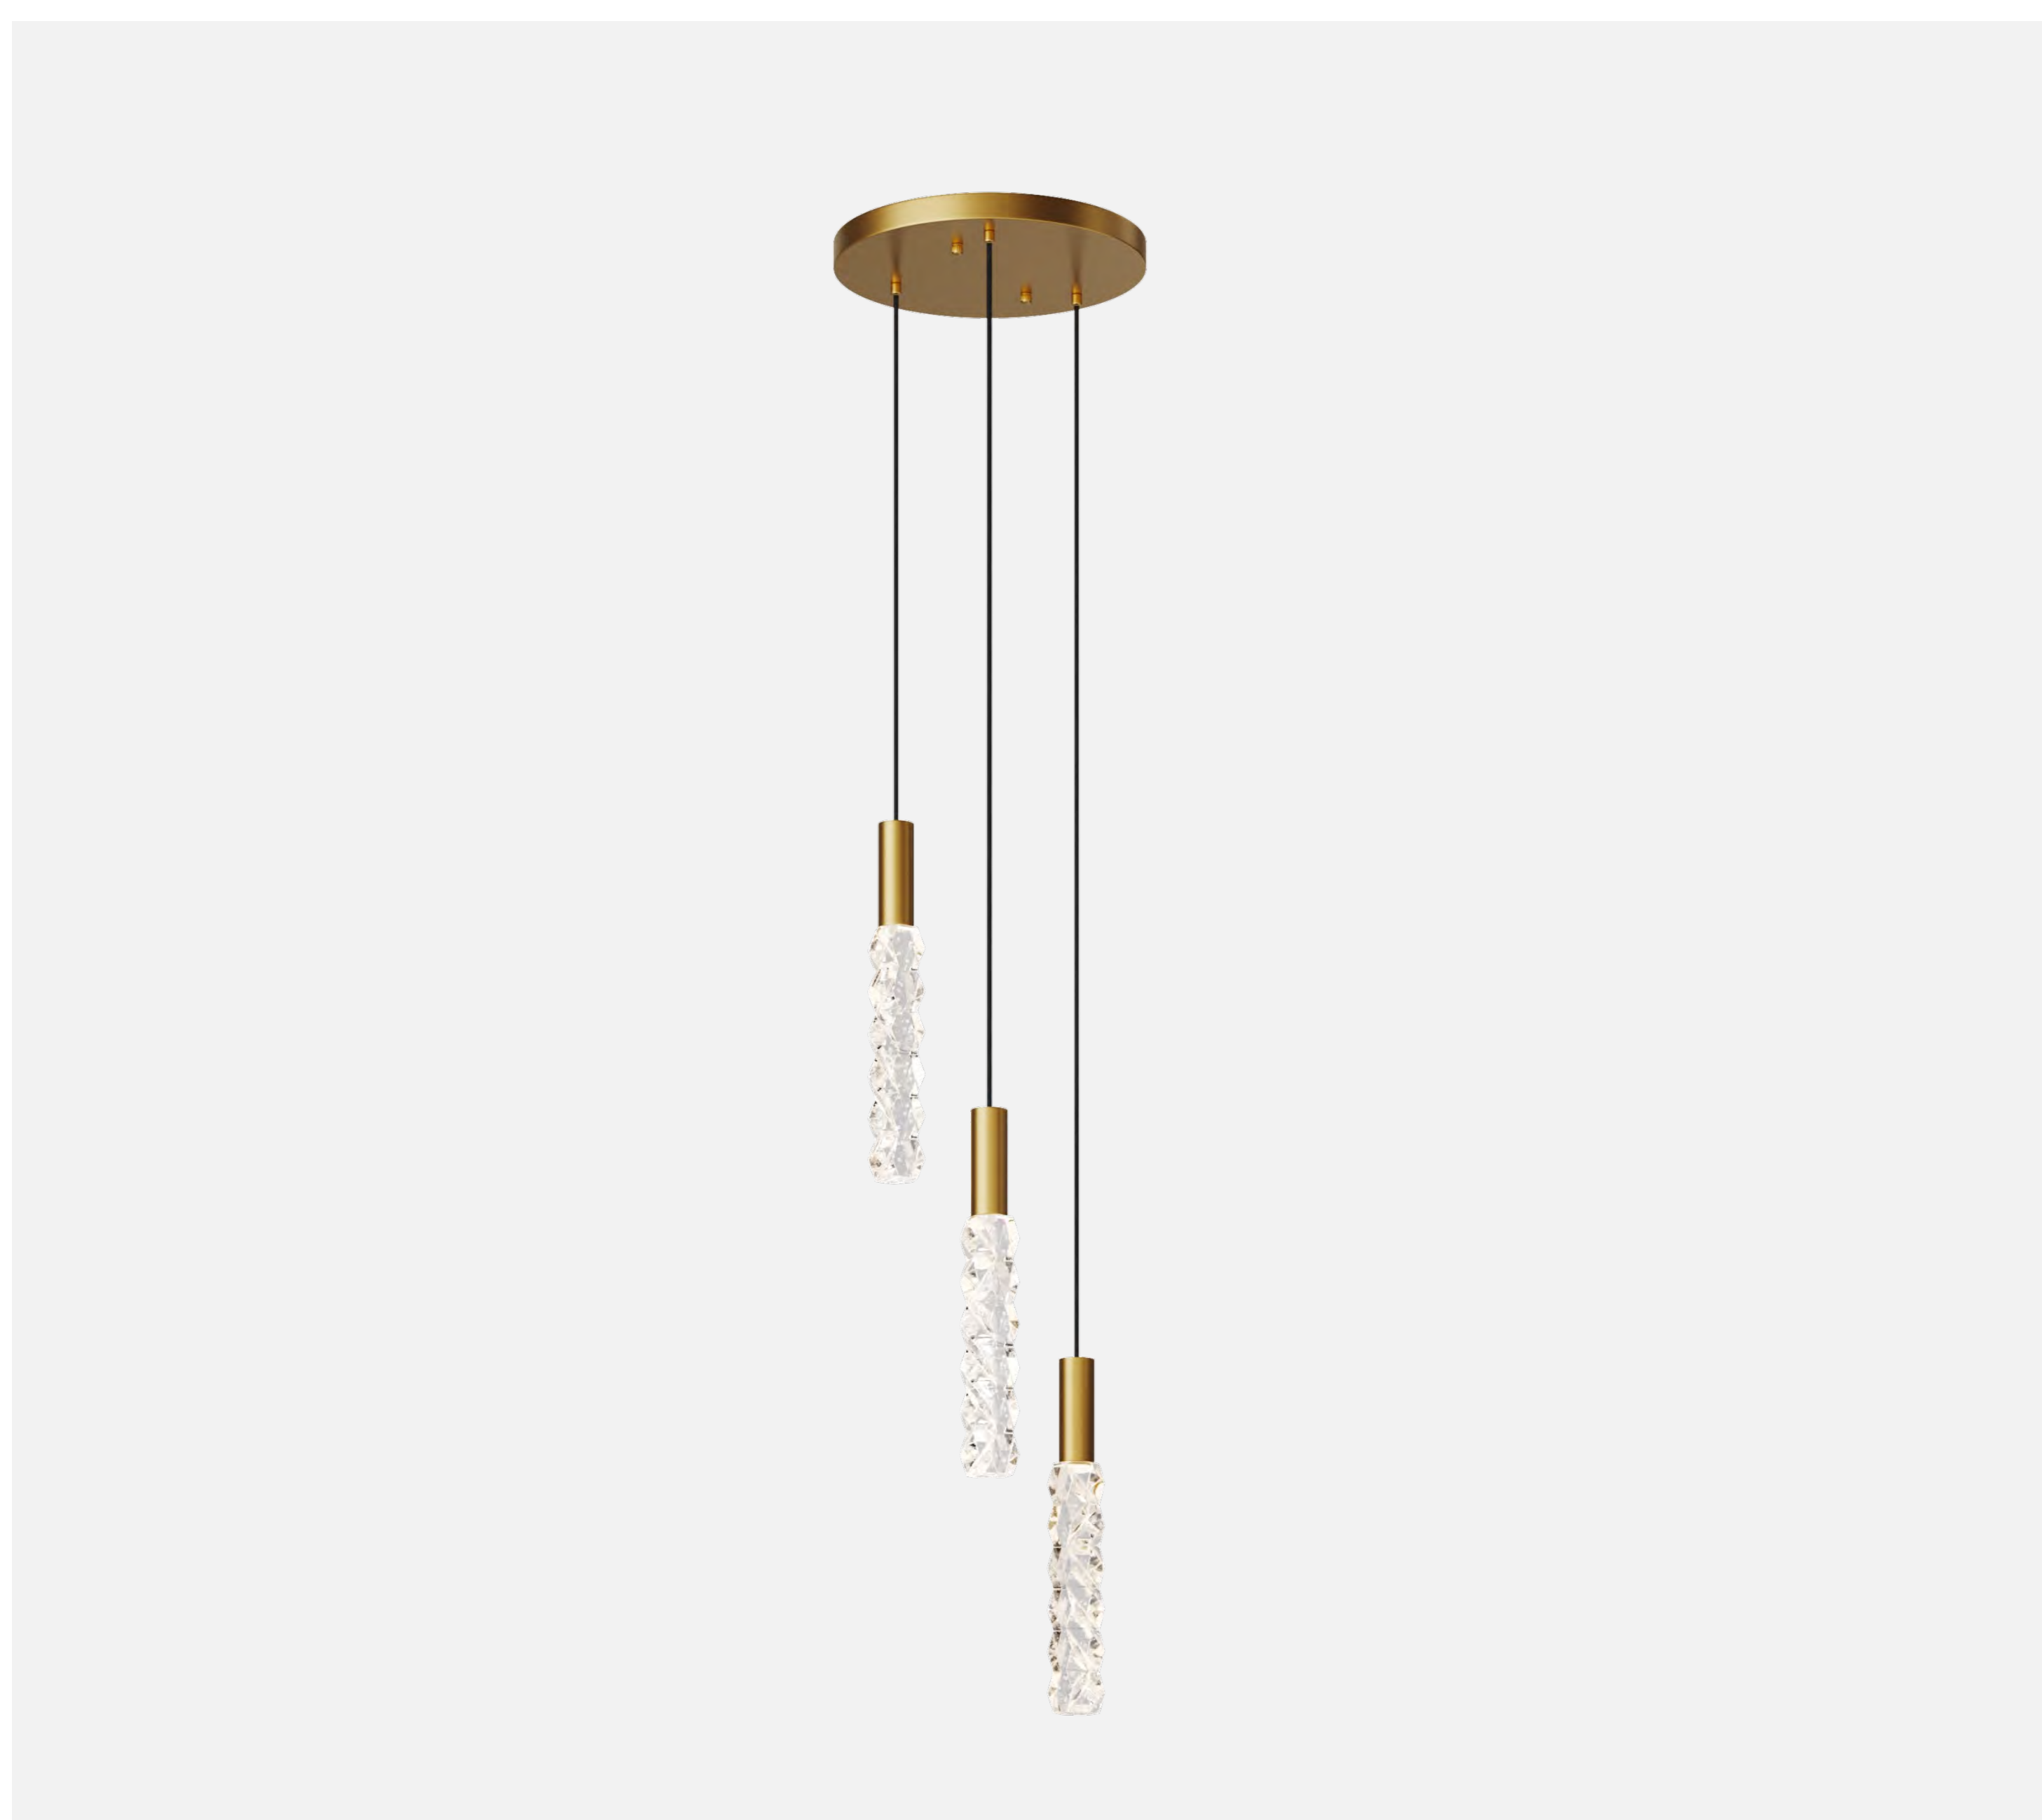

■ MOD328PL-L9BS3K
■ MOD328PL-L9CH3K

LED 9Вт 450Лм
t° 3000K >80Ra 180°