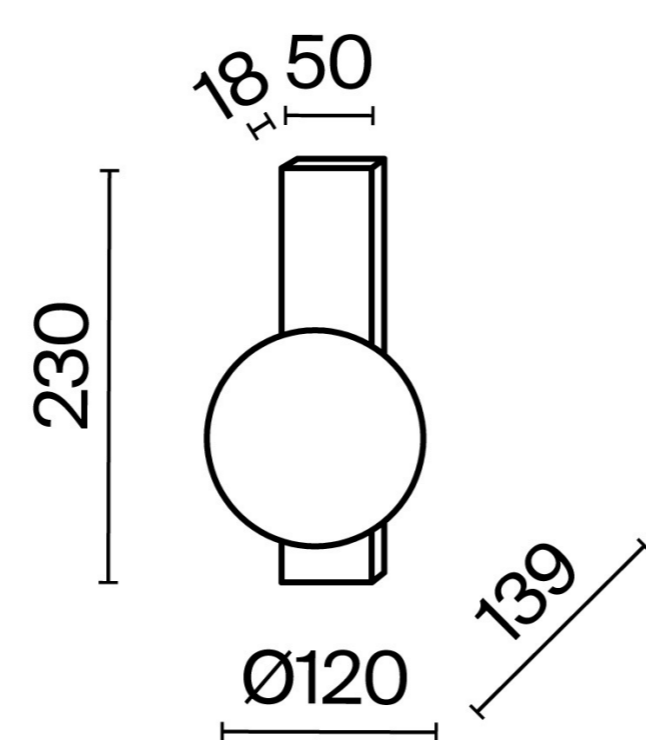

Lunella

Информация
о серии

NEW

BS

■ MOD470WL-01BS

💡 1 × G9
25Вт