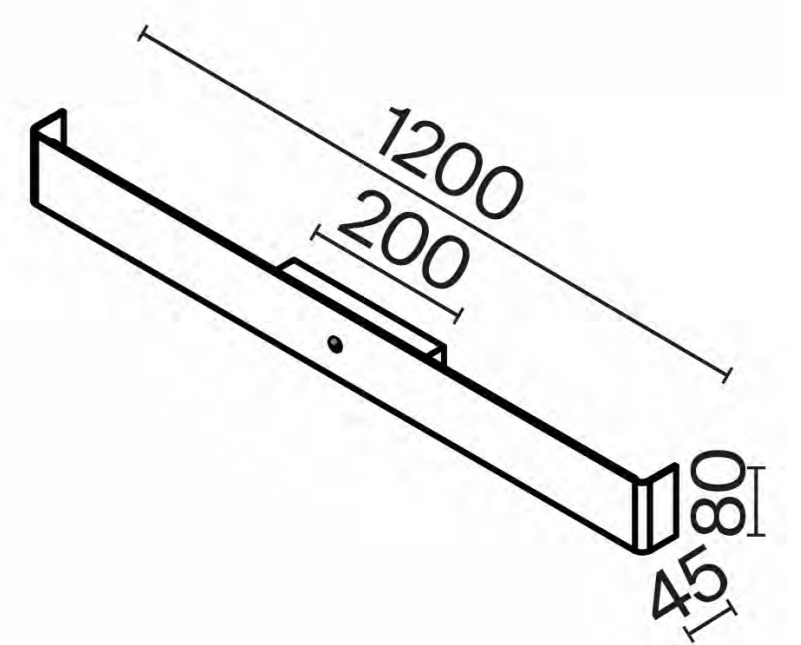

■ MOD492WL-L20BK

LED 20Вт 527/560/596Лм
t° 2700/3000/4000K >90Ra 110°