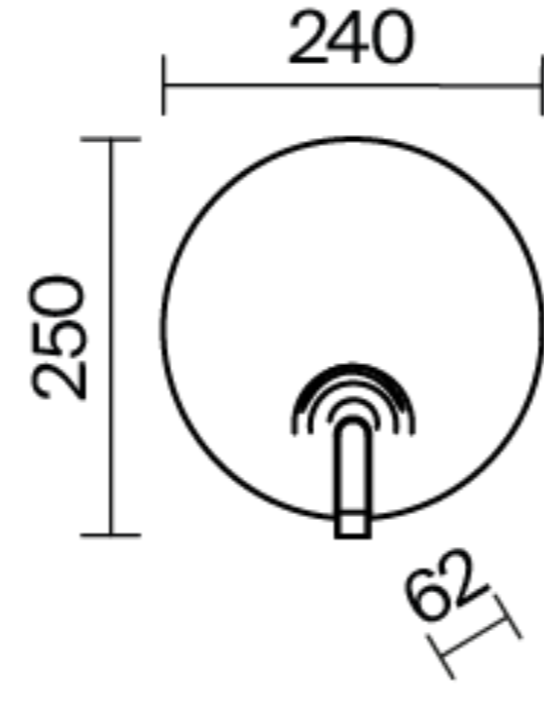

Regatta

Информация
о серии

NEW LED CRI >80 BS

MOD481WL-L8BS3K

LED 8Вт 900Лм
t° 3000K >80Ra 120°

MOD481WL-L5BS3K

LED 5Вт 650Лм
t° 3000K >80Ra 120°