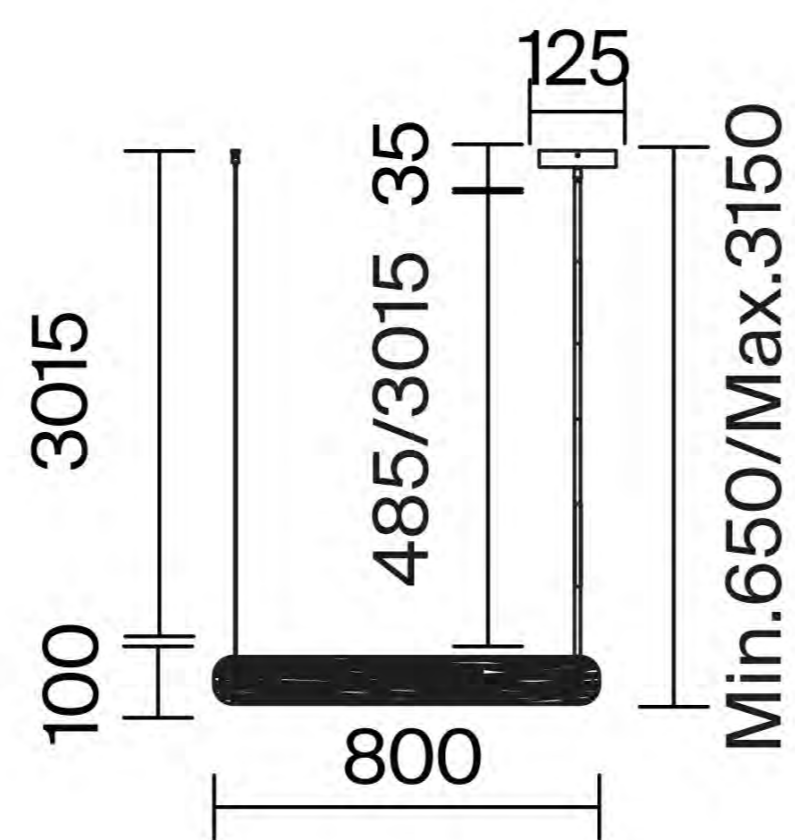

## MOD439PL-L20BSK

LED 20Вт 788/820/844Лм  
t° 2700/3000/4000K >90Ra 120°