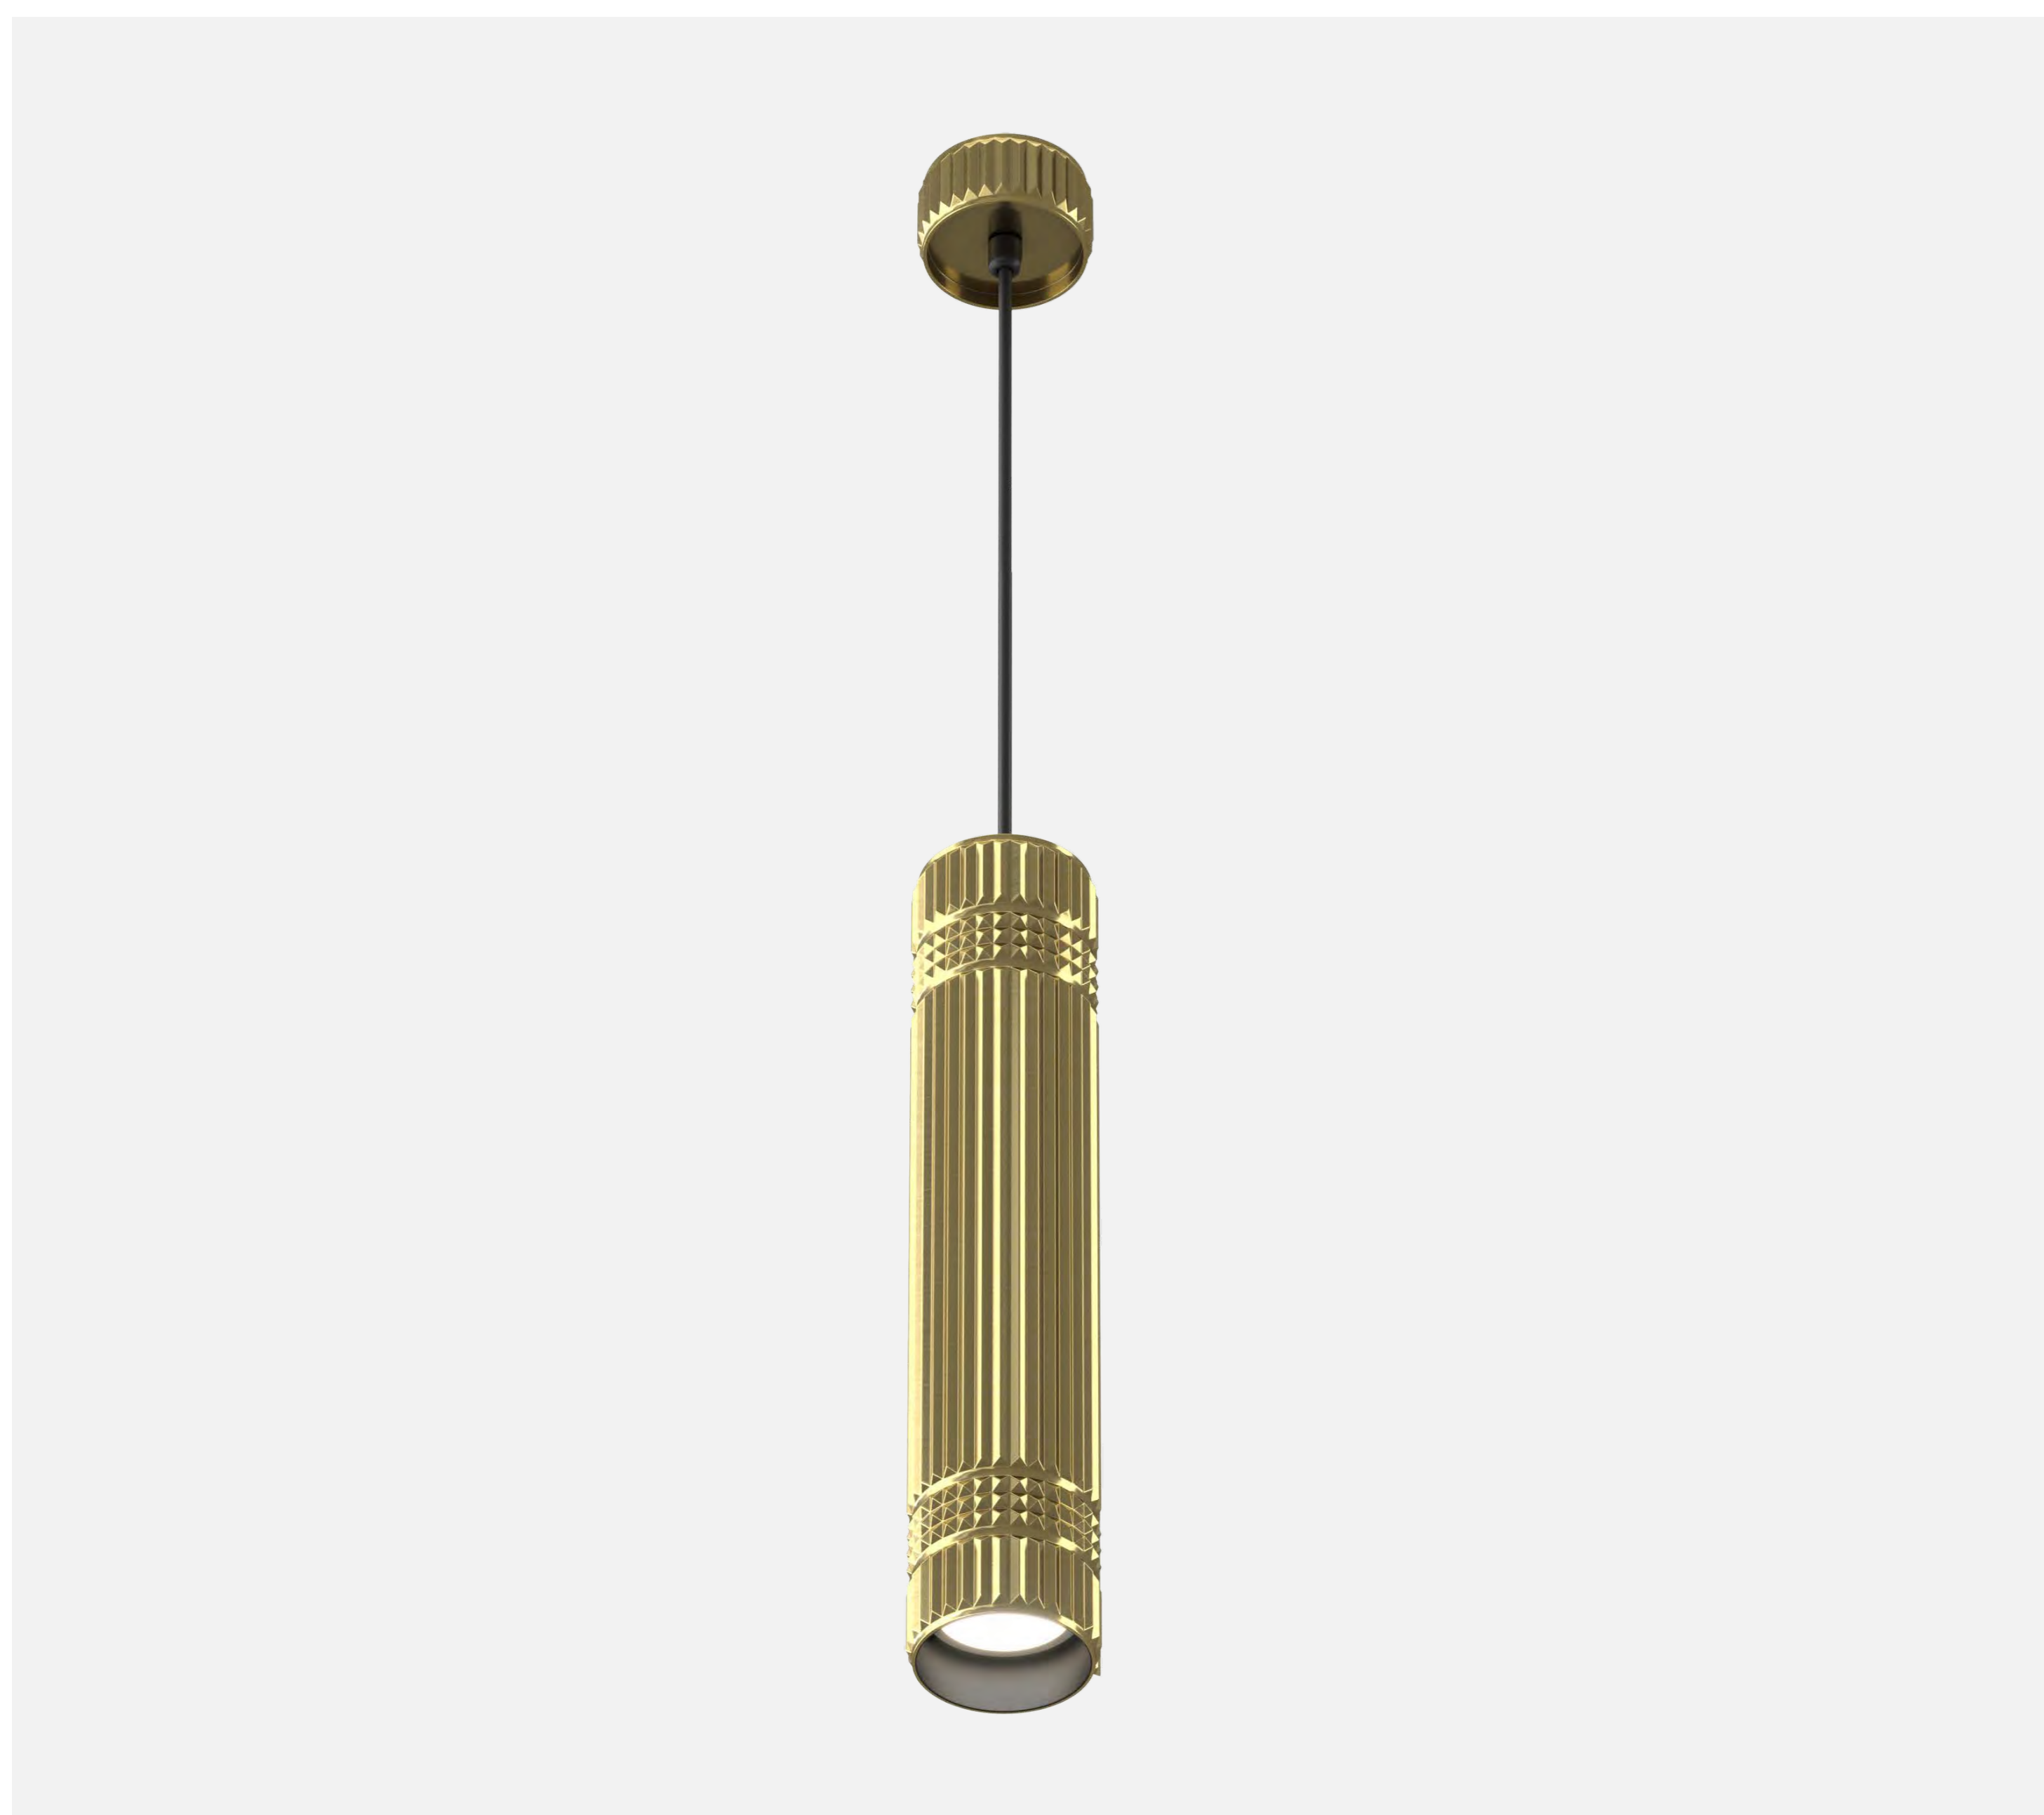

# Metropolis

Информация  
о серии

■ MOD475PL-01BS  
■ MOD475PL-01B

💡 1 × GU10  
10BT

■ MOD475WL-02BS  
■ MOD475WL-02B

💡 2 × GU10  
10BT