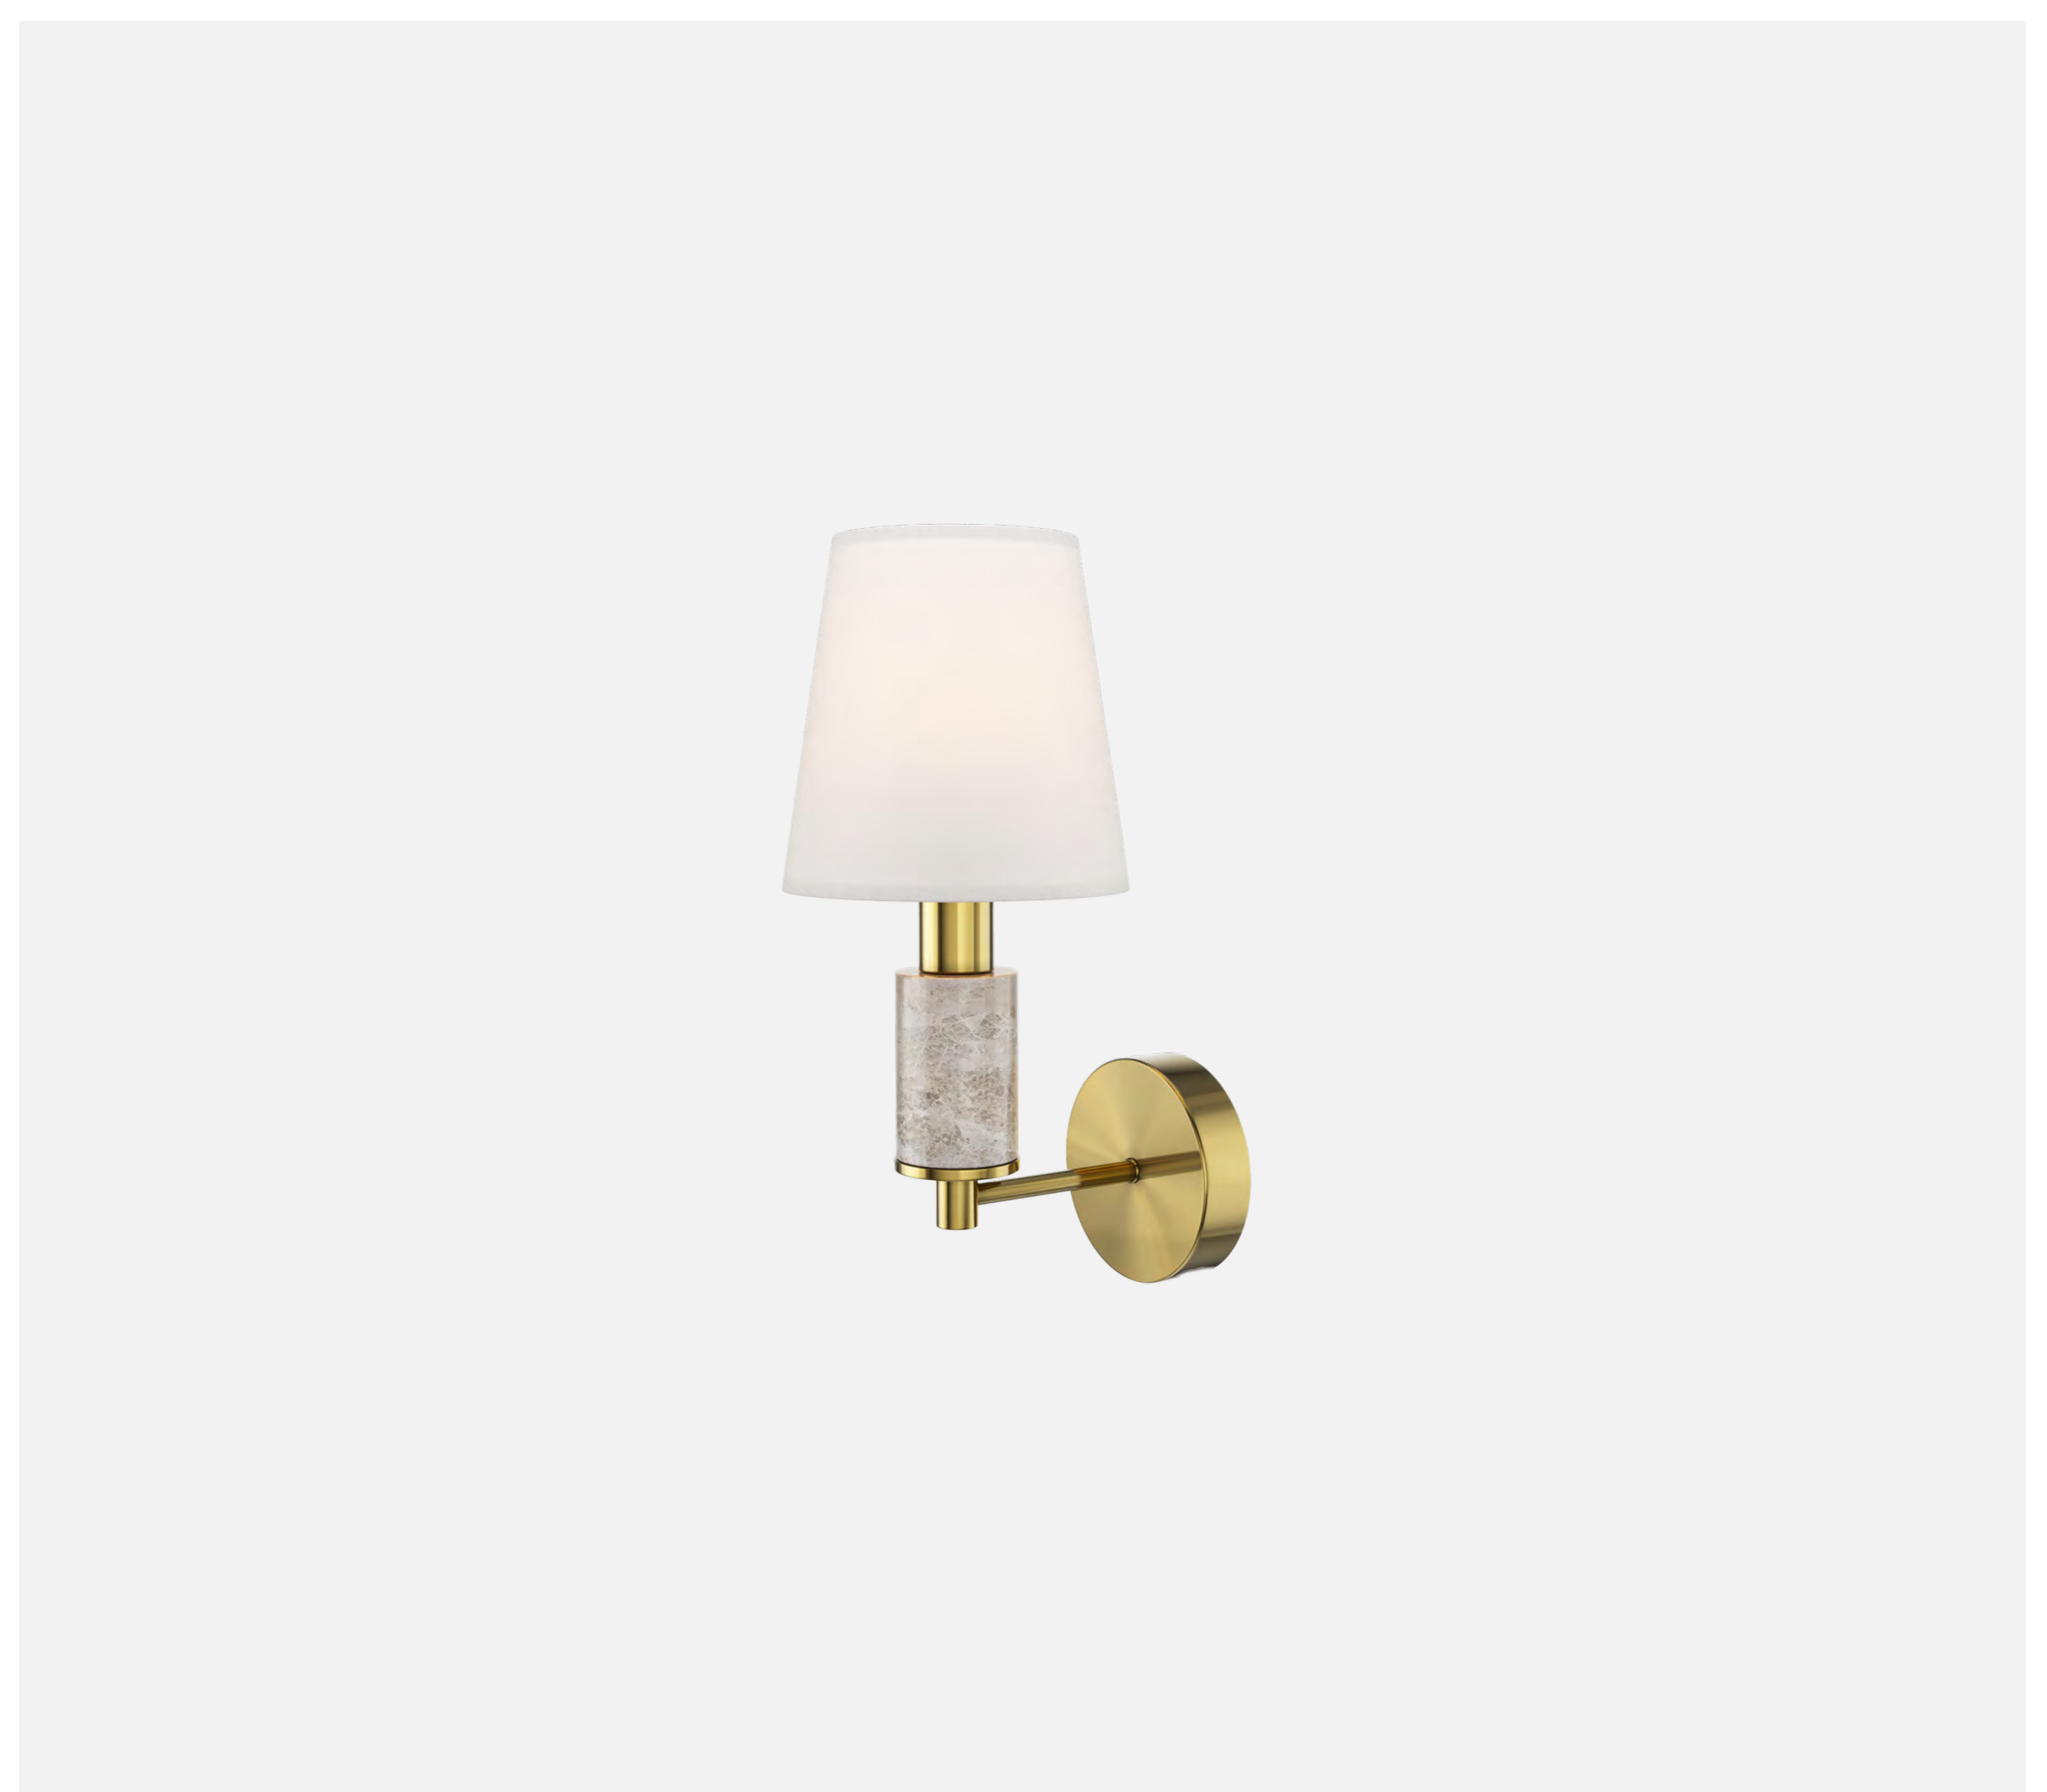

MOD483WL-01BS

💡 1 × E14
40Вт