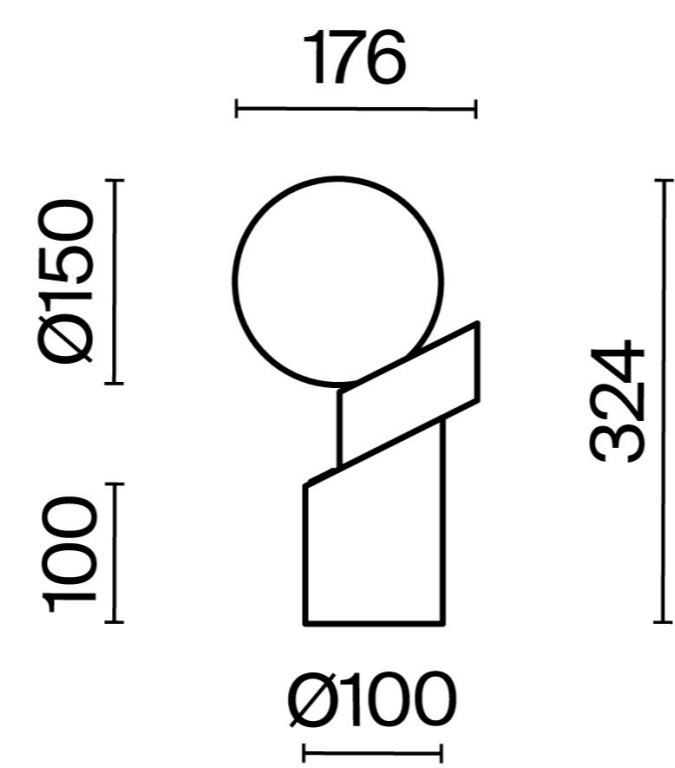

■ MOD468TL-L3B3K

LED 3Вт 200Лм
t° 3000K >80Ra 360°