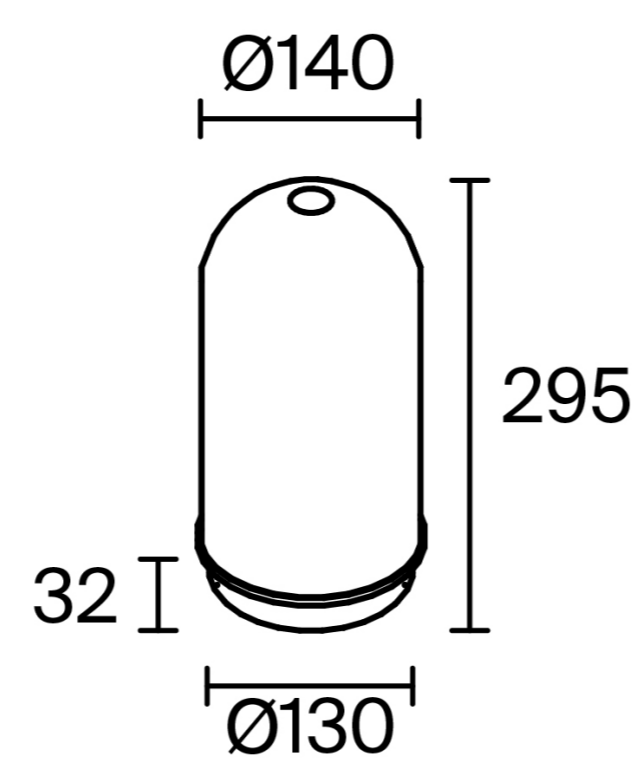

Fable

Информация
о серии

■ MOD488TL-L8B3K

LED 8Вт 1000Лм
t° 3000K >80Ra 120°

■ MOD488TL-L8BS3K

LED 8Вт 1000Лм
t° 3000K >80Ra 120°