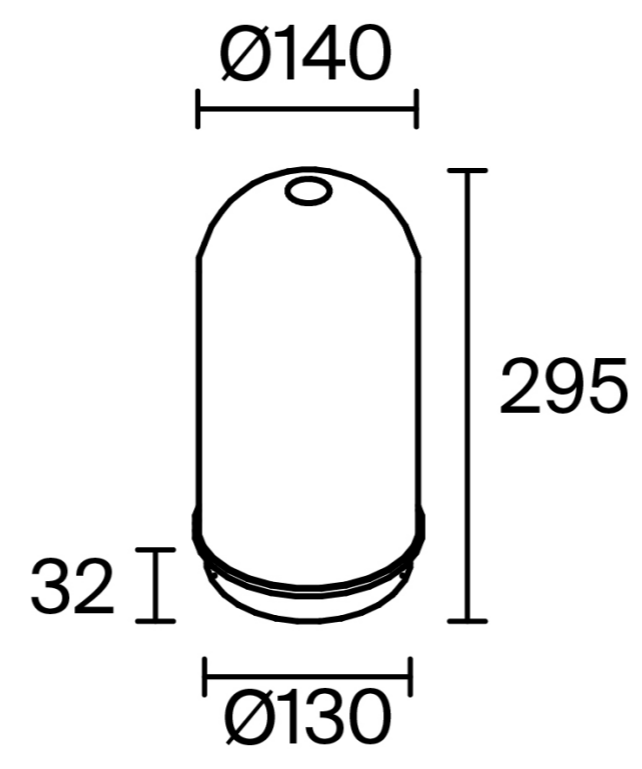

■ MOD488TL-L8B3K

LED 8Вт 1000Лм
t° 3000K >80Ra 120°

■ MOD488TL-L8BS3K

LED 8Вт 1000Лм
t° 3000K >80Ra 120°