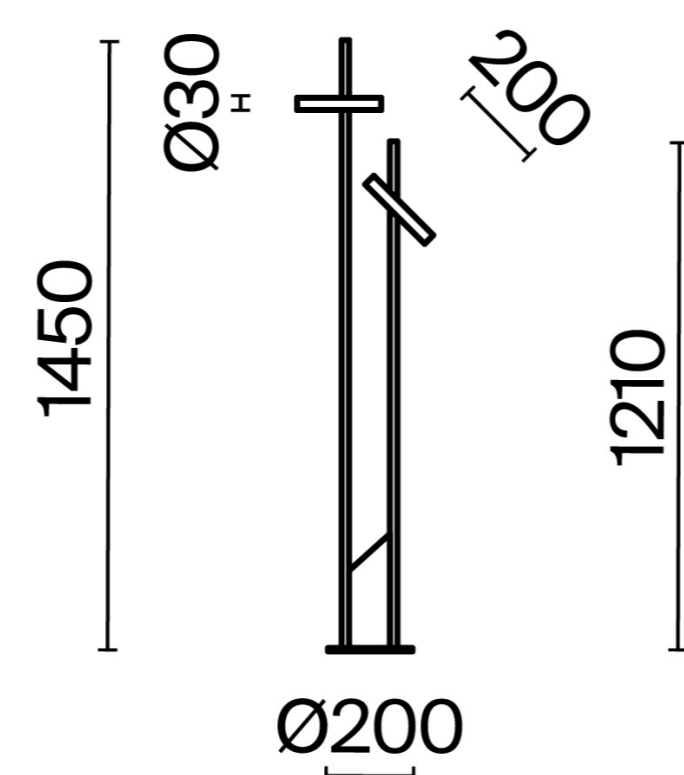

■ MOD460FL-L6BS3K

LED 6Вт 300Лм
t° 3000K >80Ra 180°