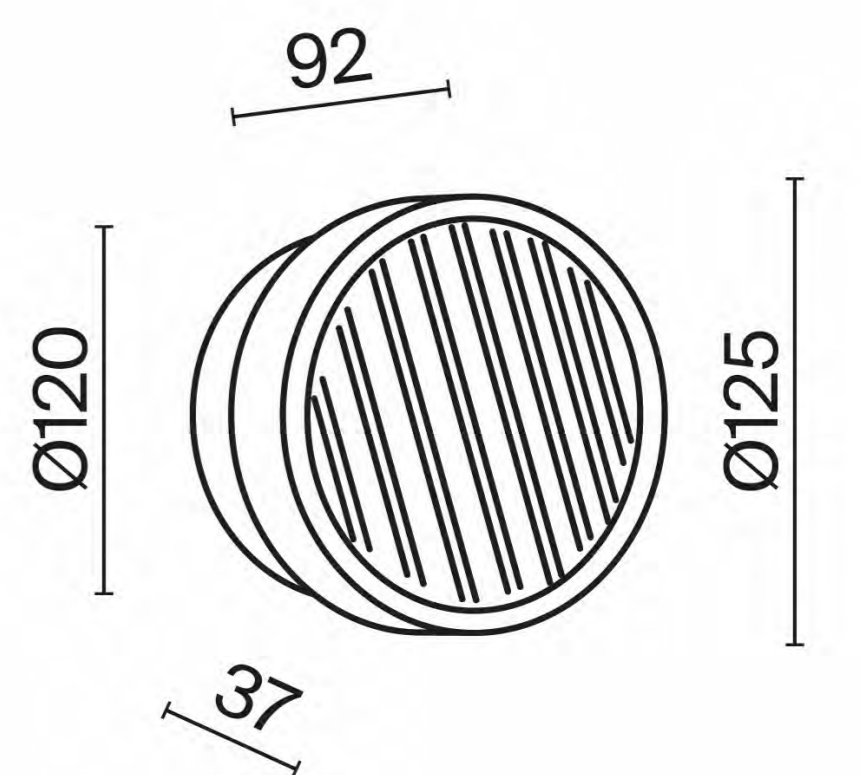

■ MOD493WL-L6BSK1
■ MOD493WL-L6PTK1

LED 6Вт 380/438/431Лм
t° 2700/3000/4000K >80Ra 120°