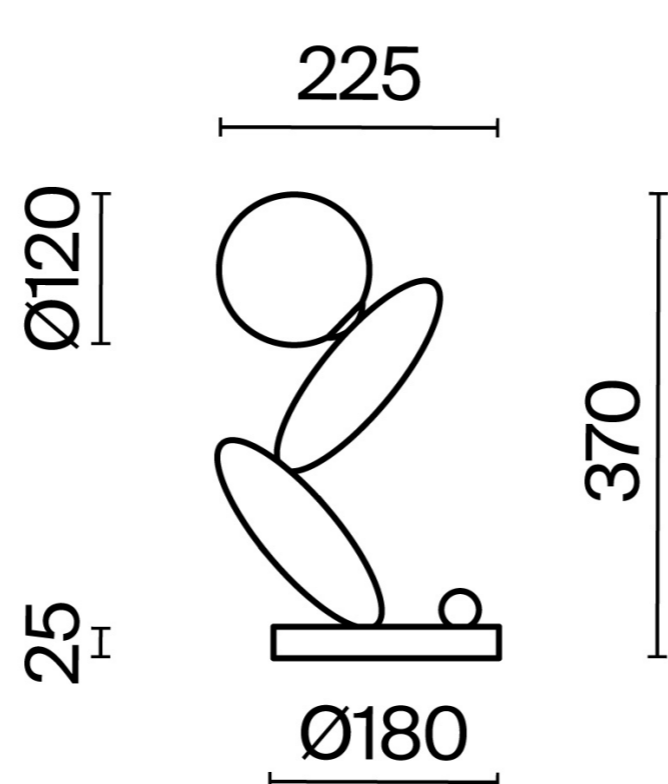

Resonance

Информация
о серии

MOD482TL-L6C3K

LED 6Вт 600Лм
t° 3000K >80Ra 120°

MOD482TL-L6PT3K

LED 6Вт 600Лм
t° 3000K >80Ra 120°