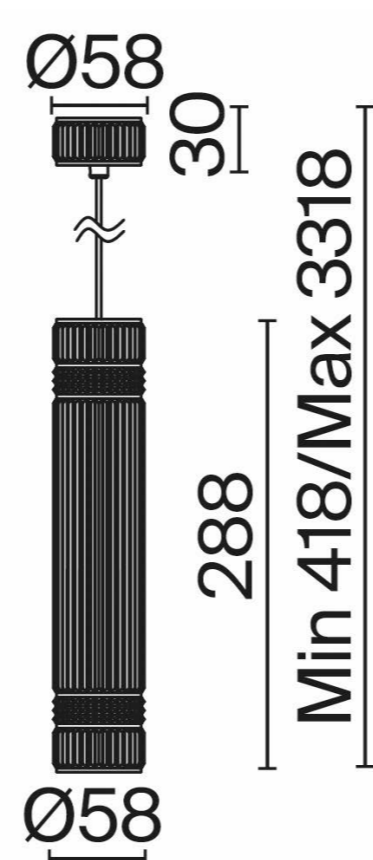

# Metropolis

Информация  
о серии

■ MOD475PL-01BS  
■ MOD475PL-01B

💡 1 × GU10  
10BT

■ MOD475WL-02BS  
■ MOD475WL-02B

💡 2 × GU10  
10BT