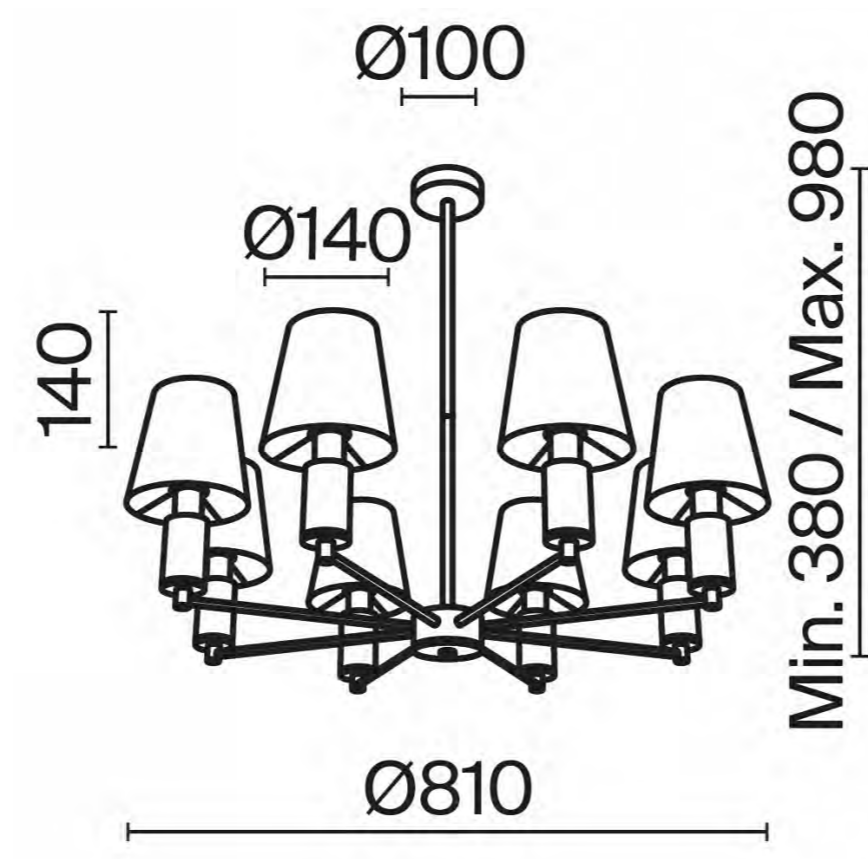

## MOD483PL-06BS

💡 6 × E14  
40Вт