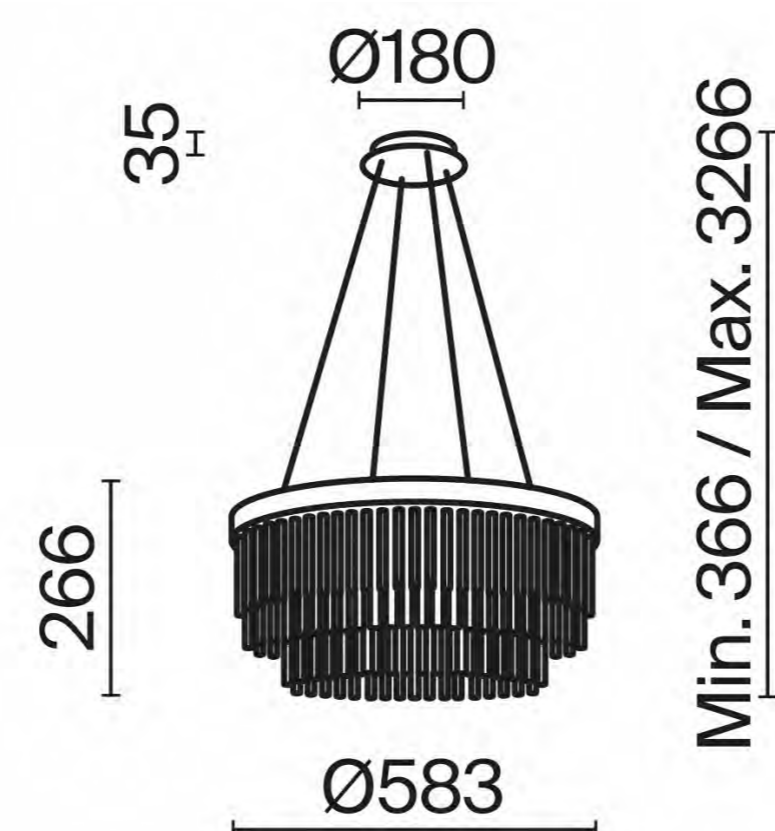

# ADAMANT

ВОПЛОЩЕНИЕ РОСКОШИ  
И ИЗЯЩЕСТВА

Серия Adamant – это воплощение роскоши и изящества, а светильник подобен алмазу, сияющему тысячами граней. Подвесной светильник состоит из множества мелких хрусталиков, собранных в изысканный шарик, который при включении превращается в настоящее световое шоу. Свет, проходя сквозь хрустальные элементы, игриво переотражается в гранях, создавая неповторимый рису-