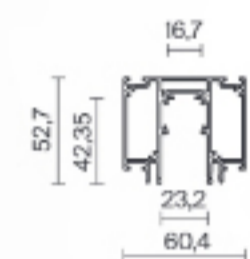

Монтаж в натяжной потолок

Шинопровод для натяжного потолка. Демпферная система. Slott for Maytoni.
Коллаборация с Kraab System. Компоненты системы.

B

W

ЭЛЕМЕНТ СИСТЕМЫ	ЦВЕТ	АРТИКУЛ	РАЗМЕРЫ

ШИНОПРОВОД ДЕМПФЕРНЫЙ В НАТЯЖНОЙ ПОТОЛОК	■ ЧЕРНЫЙ	TRX034D-422B	H52.7 X W60.4 X L2000
	□ БЕЛЫЙ	TRX034D-422W	H52.7 X W60.4 X L2000