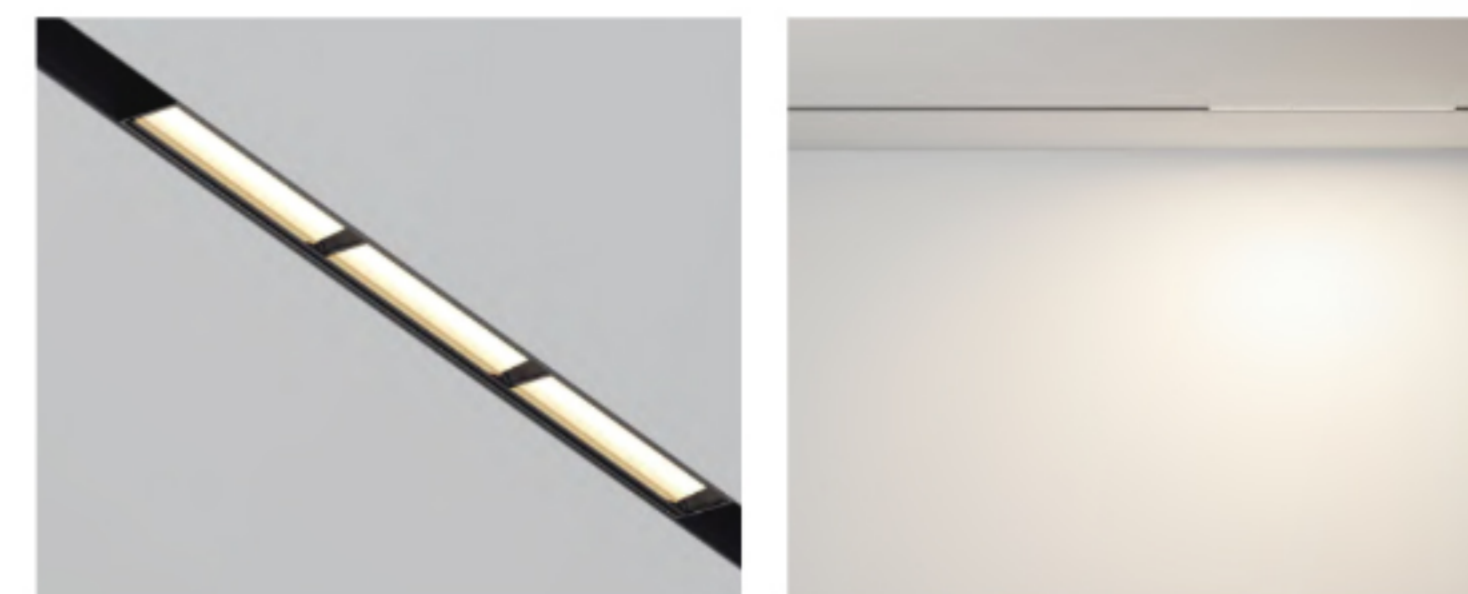

Parete

Светильники в алюминиевом корпусе в двух цветах – черный и белый. Оптика Wall Washer – обеспечивает равномерную «заливку» светом стен. LED-источник света. Цветовая температура 3000К, 4000К, а также умные светильники с регулировкой цветовой температуры от 2700 К до 6000 К и диммированием по протоколу Bluetooth Mesh.

СВЕТОДИОДЫ EPISTAR