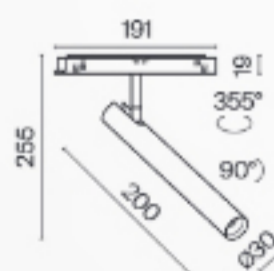

MEDIUM CCT	ЦВЕТ	Артикул	Мощность	Световой Поток	Диммируемый	IP
3K	ТЕПЛЫЙ БЕЛЫЙ ■ ЧЕРНЫЙ	TR141-2-6W3K-M-B	6 W	270 LM	НЕТ	IP 20
3K	ТЕПЛЫЙ БЕЛЫЙ □ БЕЛЫЙ	TR141-2-6W3K-M-W	6 W	280 LM	НЕТ	IP 20
3K	ТЕПЛЫЙ БЕЛЫЙ ■ ЛАТУНЬ	TR141-2-6W3K-M-BS	6 W	280 LM	НЕТ	IP 20
4K	БЕЛЫЙ ■ ЧЕРНЫЙ	TR141-2-6W4K-M-B	6 W	290 LM	НЕТ	IP 20
4K	БЕЛЫЙ □ БЕЛЫЙ	TR141-2-6W4K-M-W	6 W	290 LM	НЕТ	IP 20
4K	БЕЛЫЙ ■ ЛАТУНЬ	TR141-2-6W4K-M-BS	6 W	290 LM	НЕТ	IP 20