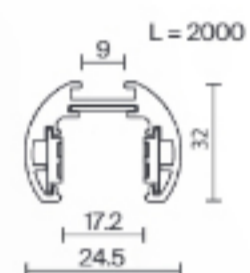

ЭЛЕМЕНТ СИСТЕМЫ	ЦВЕТ	Артикул	РАЗМЕРЫ

ШИНОПРОВОД НИЗКОПРОФИЛЬНЫЙ КРУГЛЫЙ	■ ЧЕРНЫЙ	TRXM034-R-412B	H25.5 X W32 X L2000
	□ БЕЛЫЙ	TRXM034-R-412W	H25.5 X W32 X L2000

В КОМПЛЕКТЕ
ЗАГЛУШКИ И ДЕКОРА-
ТИВНАЯ ЗАЩИТНАЯ
НАКЛАДКА