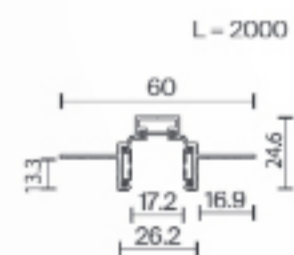

Монтаж под ГКЛ

Встраиваемый низкопрофильный трек под ГКЛ 12,5мм. Компоненты системы.

ЭЛЕМЕНТ СИСТЕМЫ	ЦВЕТ	АРТИКУЛ	РАЗМЕРЫ
ШИНОПРОВОД НИЗКОПРОФИЛЬНЫЙ ВСТРАИВАЕМЫЙ ПОД ГКЛ 12,5ММ	■ ЧЕРНЫЙ	TRXM034-422B	H24.6 X W60 X L2000
	□ БЕЛЫЙ	TRXM034-422W	H24.6 X W60 X L2000

В КОМПЛЕКТЕ ЗАГЛУШКИ И ДЕКОРАТИВНАЯ ЗАЩИТНАЯ НАКЛАДКА