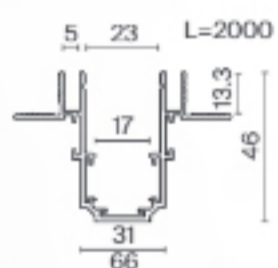

Пример схемы сборки с шинопроводом и комплектующими под гипсокартон 9,5мм

Монтаж под ГКЛ

Встраиваемый монтаж под ГКЛ 12,5мм. Трек с каналом под светодиодную ленту.

B

W

ЭЛЕМЕНТ СИСТЕМЫ ЦВЕТ АРТИКУЛ РАЗМЕРЫ

ШИНОПРОВОД ВСТРАИВАЕМЫЙ ПОД ГКЛ 12,5ММ С КАНАЛОМ ПОД СВЕТОДИОДНУЮ ЛЕНТУ*
 ■ ЧЕРНЫЙ TRX034LS-222B H46.5 X W66 X L2000