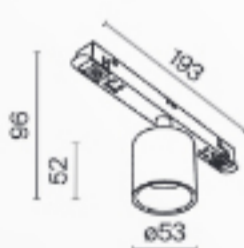

BLUETOOTH MESH Доступно изменение температуры и яркости через смартфон.

MEDIUM	ССТ	ЦВЕТ	АТИКУЛ	МОЩНОСТЬ	СВЕТОВОЙ ПОТОК	ДИММИРУЕМЫЙ	IP
	ТЕПЛЫЙ БЕЛЫЙ	■ ЧЕРНЫЙ	TR132-2-7W3K-B	7 W	330 LM	НЕТ	IP 20
	ТЕПЛЫЙ БЕЛЫЙ	□ БЕЛЫЙ	TR132-2-7W3K-W	7 W	330 LM	НЕТ	IP 20
	ТЕПЛЫЙ БЕЛЫЙ	■ ЧЕРНЫЙ / ЛАТУНЬ	TR132-2-7W3K-BS	7 W	380 LM	НЕТ	IP 20
	БЕЛЫЙ	■ ЧЕРНЫЙ	TR132-2-7W4K-B	7 W	350 LM	НЕТ	IP 20
	БЕЛЫЙ	□ БЕЛЫЙ	TR132-2-7W4K-W	7 W	330 LM	НЕТ	IP 20
	БЕЛЫЙ	■ ЧЕРНЫЙ / ЛАТУНЬ	TR132-2-7W4K-BS	7 W	400 LM	НЕТ	IP 20
	РЕГУЛИРУЕМЫЙ	■ ЧЕРНЫЙ	TR132-4-7W-DS-B	7 W	360 LM	BLUETOOTH MESH	IP 20
	РЕГУЛИРУЕМЫЙ	□ БЕЛЫЙ	TR132-4-7W-DS-W	7 W	350 LM	BLUETOOTH MESH	IP 20
	РЕГУЛИРУЕМЫЙ	■ ЧЕРНЫЙ / ЛАТУНЬ	TR132-4-7W-DS-BS	7 W	390 LM	BLUETOOTH MESH	IP 20