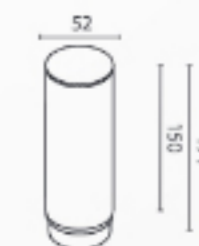

Focus LED

Корпус из металла в белом, черном и цвете латунь. Цветовая температура 3000К, 4000К, а также умные модели с регулировкой цветовой температуры от 2700К до 6000К и диммированием по протоколу Bluetooth Mesh. Это позволяет управлять группой или отдельным светильником: вкл/выкл, диммировать, изменять цветовую температуру. Также доступно беспроводное управление светом со смартфона, пульта, с помощью голосовых помощников. Утопленный источник света обеспечивает визуальный комфорт для глаз.

СВЕТОДИОДЫ EPSTAR

BLUETOOTH MESH
Доступно изменение температуры и яркости через смартфон.

30° MEDIUM CCT	ЦВЕТ	Артикул	Мощность	Световой поток	Диммируемый	IP
3K	ТЕПЛЫЙ БЕЛЫЙ ■ ЧЕРНЫЙ	TR041-2-12W3K-B	12 W	840 LM	НЕТ	IP 20
3K	ТЕПЛЫЙ БЕЛЫЙ □ БЕЛЫЙ	TR041-2-12W3K-W	12 W	1040 LM	НЕТ	IP 20
3K	ТЕПЛЫЙ БЕЛЫЙ ■ ЧЕРНЫЙ / ЛАТУНЬ	TR041-2-12W3K-BBS	12 W	883 LM	НЕТ	IP 20
4K	БЕЛЫЙ ■ ЧЕРНЫЙ	TR041-2-12W4K-B	12 W	900 LM	НЕТ	IP 20
4K	БЕЛЫЙ □ БЕЛЫЙ	TR041-2-12W4K-W	12 W	1090 LM	НЕТ	IP 20
4K	БЕЛЫЙ ■ ЧЕРНЫЙ / ЛАТУНЬ	TR041-2-12W4K-BBS	12 W	1025 LM	НЕТ	IP 20
2.7K-6K	РЕГУЛИРУЕМЫЙ ■ ЧЕРНЫЙ	TR041-4-12W3K-M-DS-B	12 W	900 LM	BLUETOOTH MESH	IP 20
2.7K-6K	РЕГУЛИРУЕМЫЙ □ БЕЛЫЙ	TR041-4-12W3K-M-DS-W	12 W	890 LM	BLUETOOTH MESH	IP 20
2.7K-6K	РЕГУЛИРУЕМЫЙ ■ ЧЕРНЫЙ / ЛАТУНЬ	TR041-4-12W3K-M-DS-BBS	12 W	1014 LM	BLUETOOTH MESH	IP 20
2.7K-6K	РЕГУЛИРУЕМЫЙ ■ ЧЕРНЫЙ	TR041-4-12WTW-DD-B	12 W	900 LM	DALI	IP 20
2.7K-6K	РЕГУЛИРУЕМЫЙ □ БЕЛЫЙ	TR041-4-12WTW-DD-W	12 W	900 LM	DALI	IP 20

Min. 200 / Max. 1200

Аксессуары и оптика

Антибликовый фильтр HoneyComb-D38 обеспечивает низкий коэффициент слепимости. Светильники совместимы с дополнительными аксессуарами (приобретаются отдельно): сменные линзы с углом рассеивания 15, 24, 50 градусов; декоративные кольца в двух цветах; матовые рассеиватели.