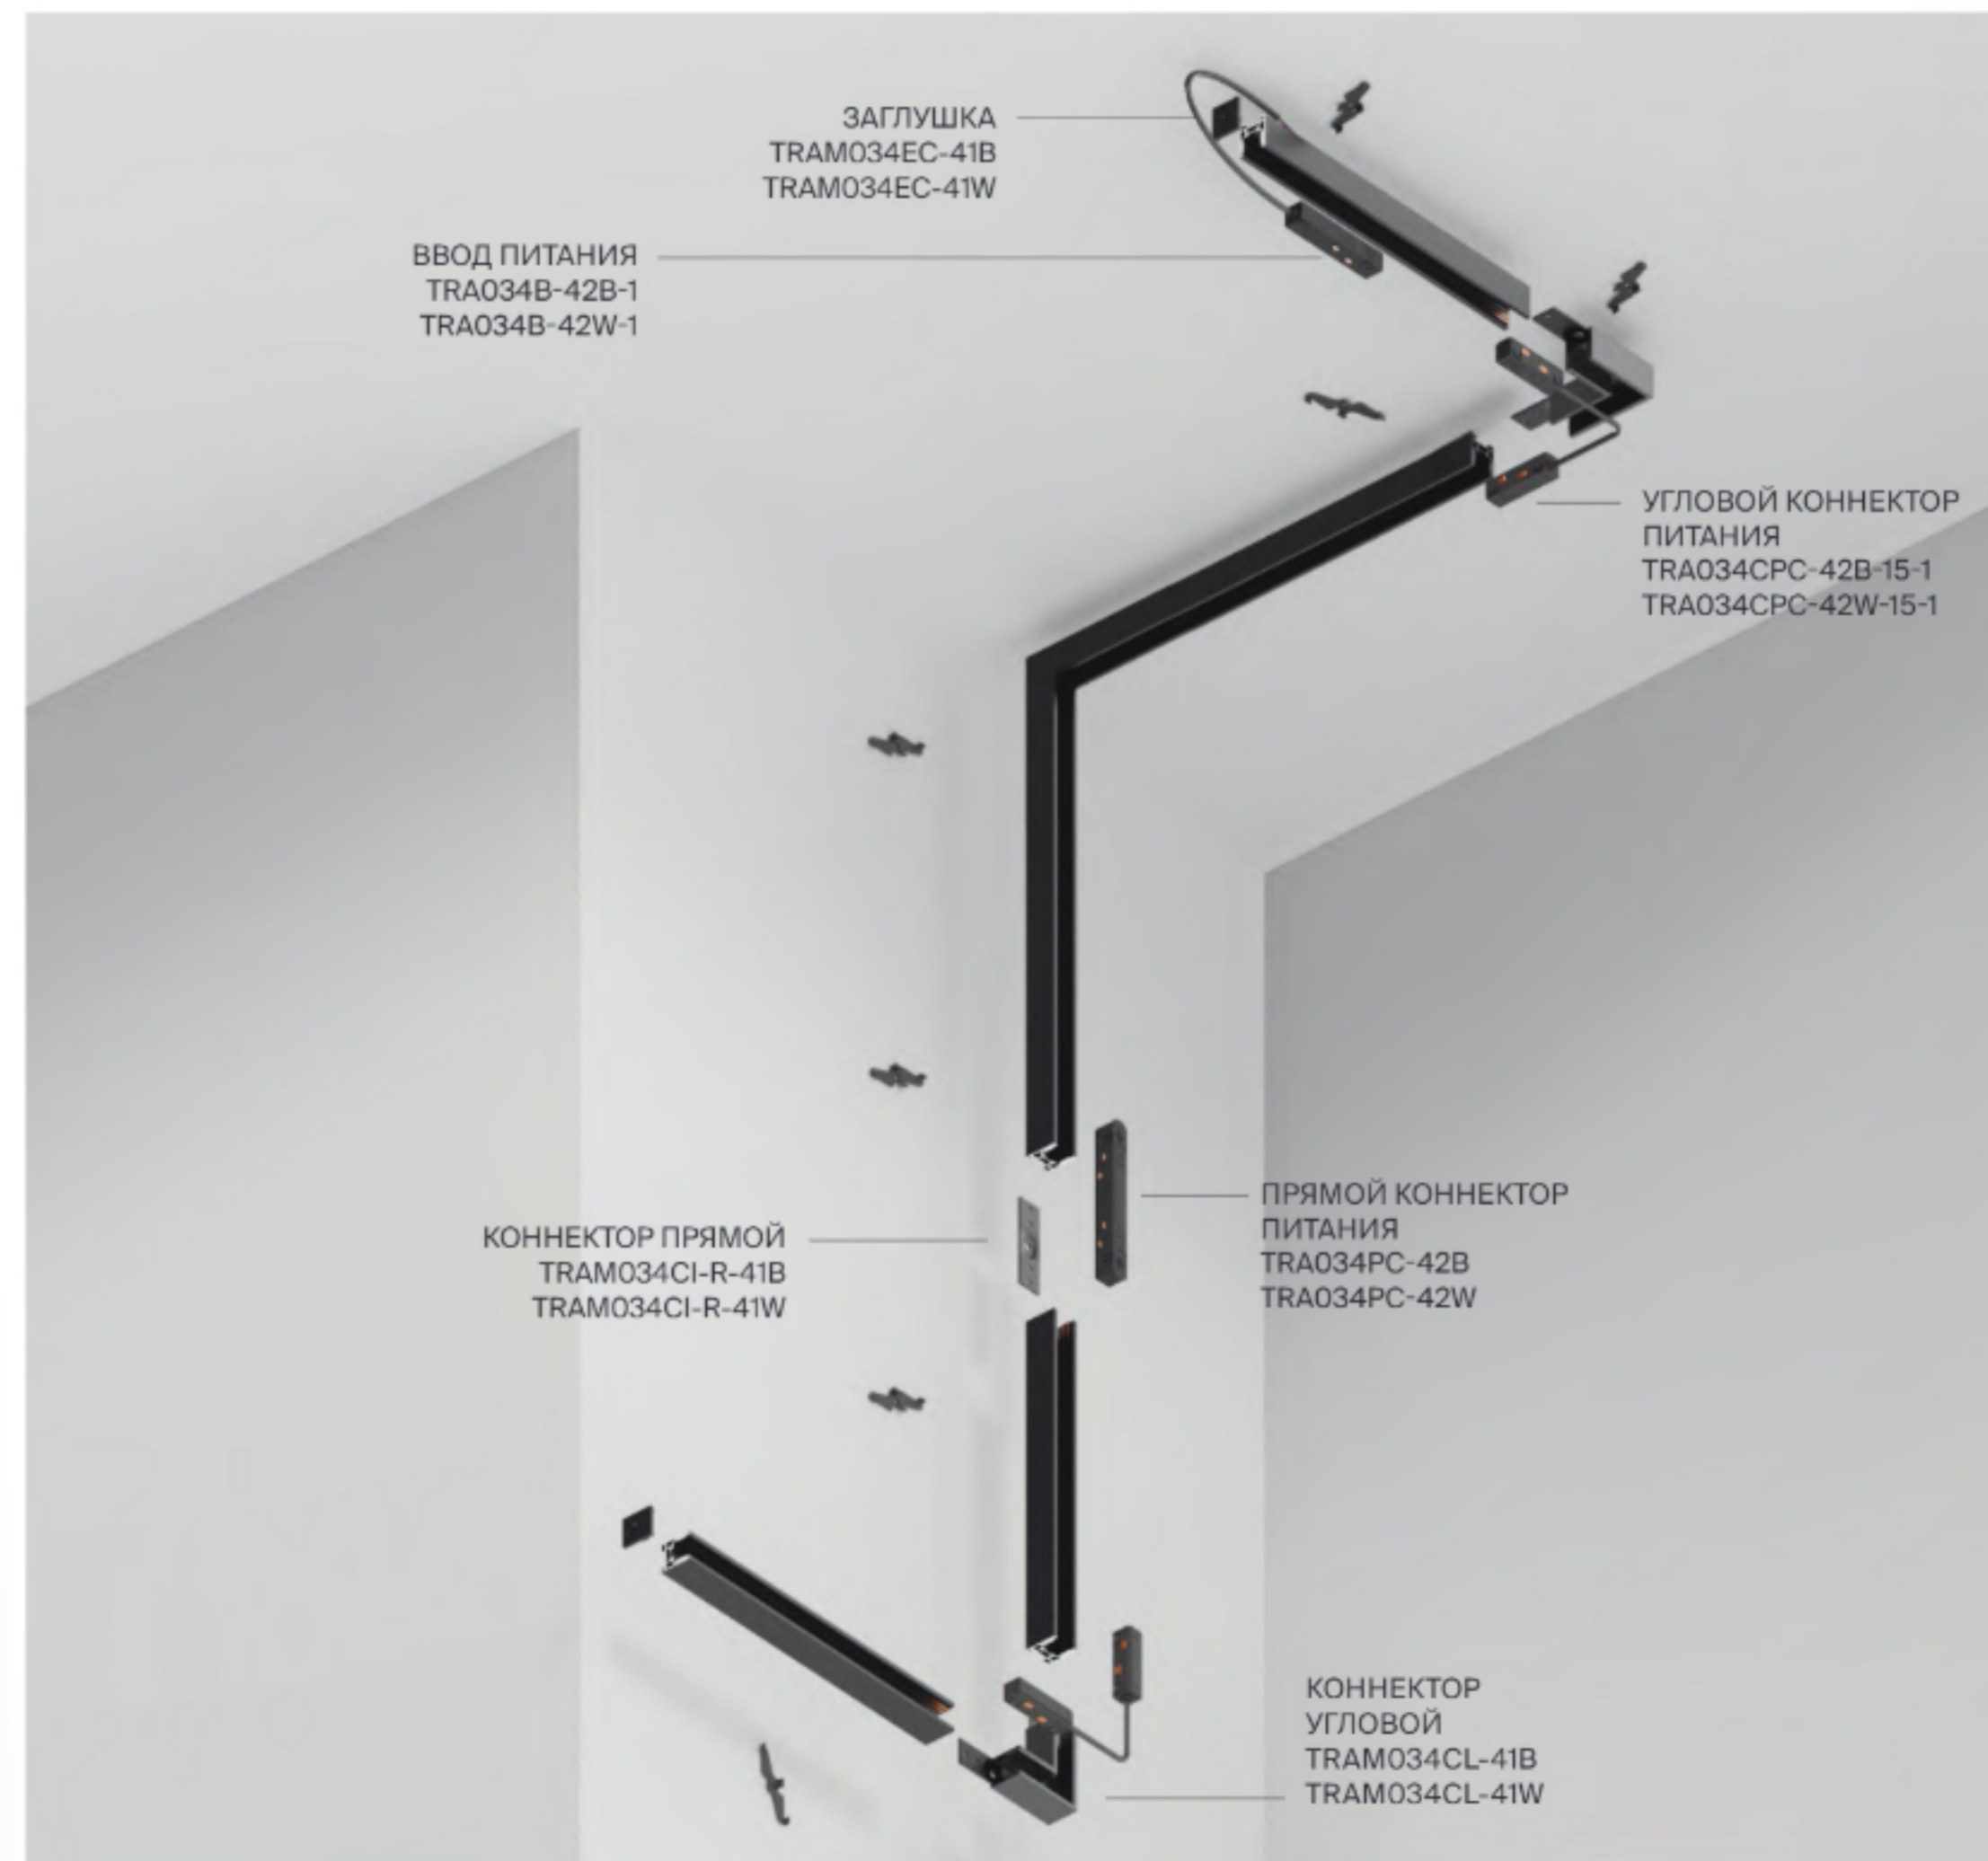

Накладной монтаж

Накладной низкопрофильный трек. Компоненты системы.

ЭЛЕМЕНТ СИСТЕМЫ	ЦВЕТ	Артикул	РАЗМЕРЫ

ШИНОПРОВОД МАГНИТНЫЙ НАКЛАДНОЙ*	■ ЧЕРНЫЙ	TRXM034-412B	H29 X W26.2 X L2000
	□ БЕЛЫЙ	TRXM034-412W	H29 X W26.2 X L2000

В КОМПЛЕКТЕ ЗАГЛУШКИ И ДЕКОРАТИВНАЯ ЗАЩИТНАЯ НАКЛАДКА

ЭЛЕМЕНТ СИСТЕМЫ	ЦВЕТ	Артикул

ЗАГЛУШКА, 2ШТ	■ ЧЕРНЫЙ	TRAM034EC-41B
	□ БЕЛЫЙ	TRAM034EC-41W

ЭЛЕМЕНТ СИСТЕМЫ	ЦВЕТ	Артикул

КОННЕКТОР УГЛОВОЙ	■ ЧЕРНЫЙ	TRAM034CL-41B
	□ БЕЛЫЙ	TRAM034CL-41W

ЭЛЕМЕНТ СИСТЕМЫ	ЦВЕТ	Артикул

КОННЕКТОР ПРЯМОЙ	■ ЧЕРНЫЙ	TRAM034CI-R-41B
	□ БЕЛЫЙ	TRAM034CI-R-41W

ЭЛЕМЕНТ СИСТЕМЫ	ЦВЕТ	Артикул

КОННЕКТОР ПРЯМОЙ НАКЛАДНОЙ	■ ЧЕРНЫЙ	TRA034C-21B
	□ БЕЛЫЙ	TRA034C-21W

*На оборотной стороне шинопровод шинопровод имеет канал для светодиодной ленты и при подвесном способе монтажа есть возможность организовать свет вверх.

ТРОСОВЫЙ ПОДВЕС, 2 ШТ

■ ЧЕРНЫЙ	TRA034SW-2B
□ БЕЛЫЙ	TRA034SW-2W

ДЕКОРАТИВНЫЙ ЭКРАН

■ ЧЕРНЫЙ	TRA034DO-1B
□ БЕЛЫЙ	TRA034DO-1W