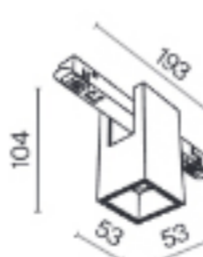

BLUETOOTH MESH
Доступно изменение температуры и яркости через смартфон.

MEDIUM	ССТ	ЦВЕТ	АТИКУЛ	МОЩНОСТЬ	СВЕТОВОЙ ПОТОК	ДИММИРУЕМЫЙ	IP
3K	ТЕПЛЫЙ БЕЛЫЙ	■ ЧЕРНЫЙ	TR121-2-7W3K-B	7 W	370 LM	НЕТ	IP 20
3K	ТЕПЛЫЙ БЕЛЫЙ	■ ЧЕРНЫЙ / БЕЛЫЙ	TR121-2-7W3K-W	7 W	360 LM	НЕТ	IP 20
3K	ТЕПЛЫЙ БЕЛЫЙ	■ ЧЕРНЫЙ / ЛАТУНЬ	TR121-2-7W3K-BS	7 W	370 LM	НЕТ	IP 20
4K	БЕЛЫЙ	■ ЧЕРНЫЙ	TR121-2-7W4K-B	7 W	390 LM	НЕТ	IP 20
4K	БЕЛЫЙ	■ ЧЕРНЫЙ / БЕЛЫЙ	TR121-2-7W4K-W	7 W	380 LM	НЕТ	IP 20
4K	БЕЛЫЙ	■ ЧЕРНЫЙ / ЛАТУНЬ	TR121-2-7W4K-BS	7 W	390 LM	НЕТ	IP 20
27K-6K	РЕГУЛИРУЕМЫЙ	■ ЧЕРНЫЙ	TR121-4-7W-DS-B	7 W	400 LM	BLUETOOTH MESH	IP 20
27K-6K	РЕГУЛИРУЕМЫЙ	■ ЧЕРНЫЙ / БЕЛЫЙ	TR121-4-7W-DS-W	7 W	410 LM	BLUETOOTH MESH	IP 20
27K-6K	РЕГУЛИРУЕМЫЙ	■ ЧЕРНЫЙ / ЛАТУНЬ	TR121-4-7W-DS-BS	7 W	410 LM	BLUETOOTH MESH	IP 20