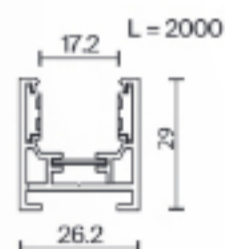

ЭЛЕМЕНТ СИСТЕМЫ	ЦВЕТ	Артикул	РАЗМЕРЫ
-----------------	------	---------	---------

ШИНОПРОВОД МАГНИТНЫЙ НАКЛАДНОЙ*	■ ЧЕРНЫЙ	TRXM034-412B	H29 X W26.2 X L2000
	□ БЕЛЫЙ	TRXM034-412W	H29 X W26.2 X L2000

В КОМПЛЕКТЕ ЗАГЛУШКИ И ДЕКОРАТИВНАЯ ЗАЩИТНАЯ НАКЛАДКА