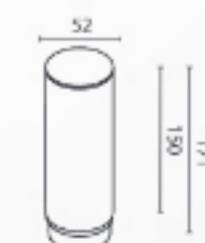

Focus LED

Корпус из металла в белом, черном и цвете латунь. Цветовая температура 2700K, 3000K, 4000K, а также умные модели с регулировкой цветовой температуры от 2700K до 6000K и диммированием по протоколу Bluetooth Mesh и Dalı. Это позволяет управлять группой или отдельным светильником: вкл/выкл, диммировать, изменять цветовую температуру. Также доступно беспроводное управление светом со смартфона, пульта, с помощью голосовых помощников. Утопленный источник света обеспечивает визуальный комфорт для глаз.

СВЕТОДИОДЫ EPİSTAR

BLUETOOTH MESH
Доступно изменение температуры и яркости через смартфон.

24° SPOT	ССТ	ЦВЕТ	АТИКУЛ	МОЩНОСТЬ	СВЕТОВОЙ ПОТОК	ДИММИРУЕМЫЙ	IP
	ТЕПЛЫЙ	■ ЧЕРНЫЙ	TR032-2-12W2.7K-M-B	12 W	720 LM	НЕТ	IP 20
	ТЕПЛЫЙ БЕЛЫЙ	□ БЕЛЫЙ	TR032-2-12W3K-S-W	12 W	970 LM	НЕТ	IP 20
	БЕЛЫЙ	□ БЕЛЫЙ	TR032-2-12W4K-S-W	12 W	1000 LM	НЕТ	IP 20
	РЕГУЛИРУЕМЫЙ	□ БЕЛЫЙ	TR032-4-12W3K-S-DS-W	12 W	1080 LM	BLUETOOTH MESH	IP 20

36° MEDIUM	ССТ	ЦВЕТ	АТИКУЛ	МОЩНОСТЬ	СВЕТОВОЙ ПОТОК	ДИММИРУЕМЫЙ	IP
	ТЕПЛЫЙ БЕЛЫЙ	■ ЧЕРНЫЙ	TR032-2-12W3K-M-B	12 W	840 LM	НЕТ	IP 20
	ТЕПЛЫЙ БЕЛЫЙ	■ ЧЕРНЫЙ / БЕЛЫЙ	TR032-2-12W3K-M-BW	12 W	854 LM	НЕТ	IP 20
	ТЕПЛЫЙ БЕЛЫЙ	■ ЧЕРНЫЙ / ЛАТУНЬ	TR032-2-12W3K-M-BBS	12 W	904 LM	НЕТ	IP 20
	БЕЛЫЙ	■ ЧЕРНЫЙ	TR032-2-12W4K-M-B	12 W	900 LM	НЕТ	IP 20
	БЕЛЫЙ	■ ЧЕРНЫЙ / БЕЛЫЙ	TR032-2-12W4K-M-BW	12 W	1001 LM	НЕТ	IP 20
	БЕЛЫЙ	■ ЧЕРНЫЙ / ЛАТУНЬ	TR032-2-12W4K-M-BBS	12 W	1028 LM	НЕТ	IP 20
	РЕГУЛИРУЕМЫЙ	■ ЧЕРНЫЙ	TR032-4-12W3K-M-DS-B	12 W	900 LM	BLUETOOTH MESH	IP 20
	РЕГУЛИРУЕМЫЙ	■ ЧЕРНЫЙ / БЕЛЫЙ	TR032-4-12W3K-M-DS-BW	12 W	1025 LM	BLUETOOTH MESH	IP 20
	РЕГУЛИРУЕМЫЙ	■ ЧЕРНЫЙ / ЛАТУНЬ	TR032-4-12W3K-M-DS-BBS	12 W	944 LM	BLUETOOTH MESH	IP 20
	РЕГУЛИРУЕМЫЙ	■ ЧЕРНЫЙ	TR032-4-12WTW-S-DD-B	12 W	950 LM	DALI	IP 20
	РЕГУЛИРУЕМЫЙ	□ БЕЛЫЙ	TR032-4-12WTW-S-DD-W	12 W	950 LM	DALI	IP 20

Аксессуары и оптика