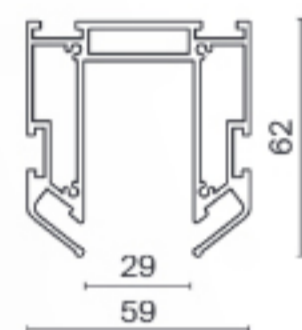

Монтаж в натяжной потолок

Алюминиевый профиль для установки накладного шинопровода в натяжной потолок. Система фиксации полотна – гарпунная. Совместимый тип полотна – ПВХ плёнка. При использовании клинча возможен монтаж тканевого полотна.

ЭЛЕМЕНТ СИСТЕМЫ ЦВЕТ АРТИКУЛ РАЗМЕРЫ

ПРОФИЛЬ ДЛЯ МОНТАЖА EXILITY В НАТЯЖНОЙ ПВХ ПОТОЛОК

■ СЕРЕБРО TRA034MP-212S L2000

ЗАГЛУШКИ К ПРОФИЛЮ, 2ШТ. ■ СЕРЕБРО TRA034MPEC-21S

Заглушки не требуются, если устанавливать профиль от стены до стены. Если есть необходимость создать световую линию, заканчивающуюся, например посередине, нужно установить заглушку.