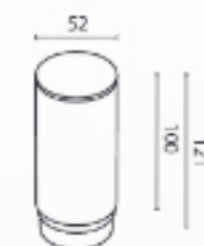

МАТОВЫЙ РАССЕЙВАТЕЛЬ RingLAcr-12-W