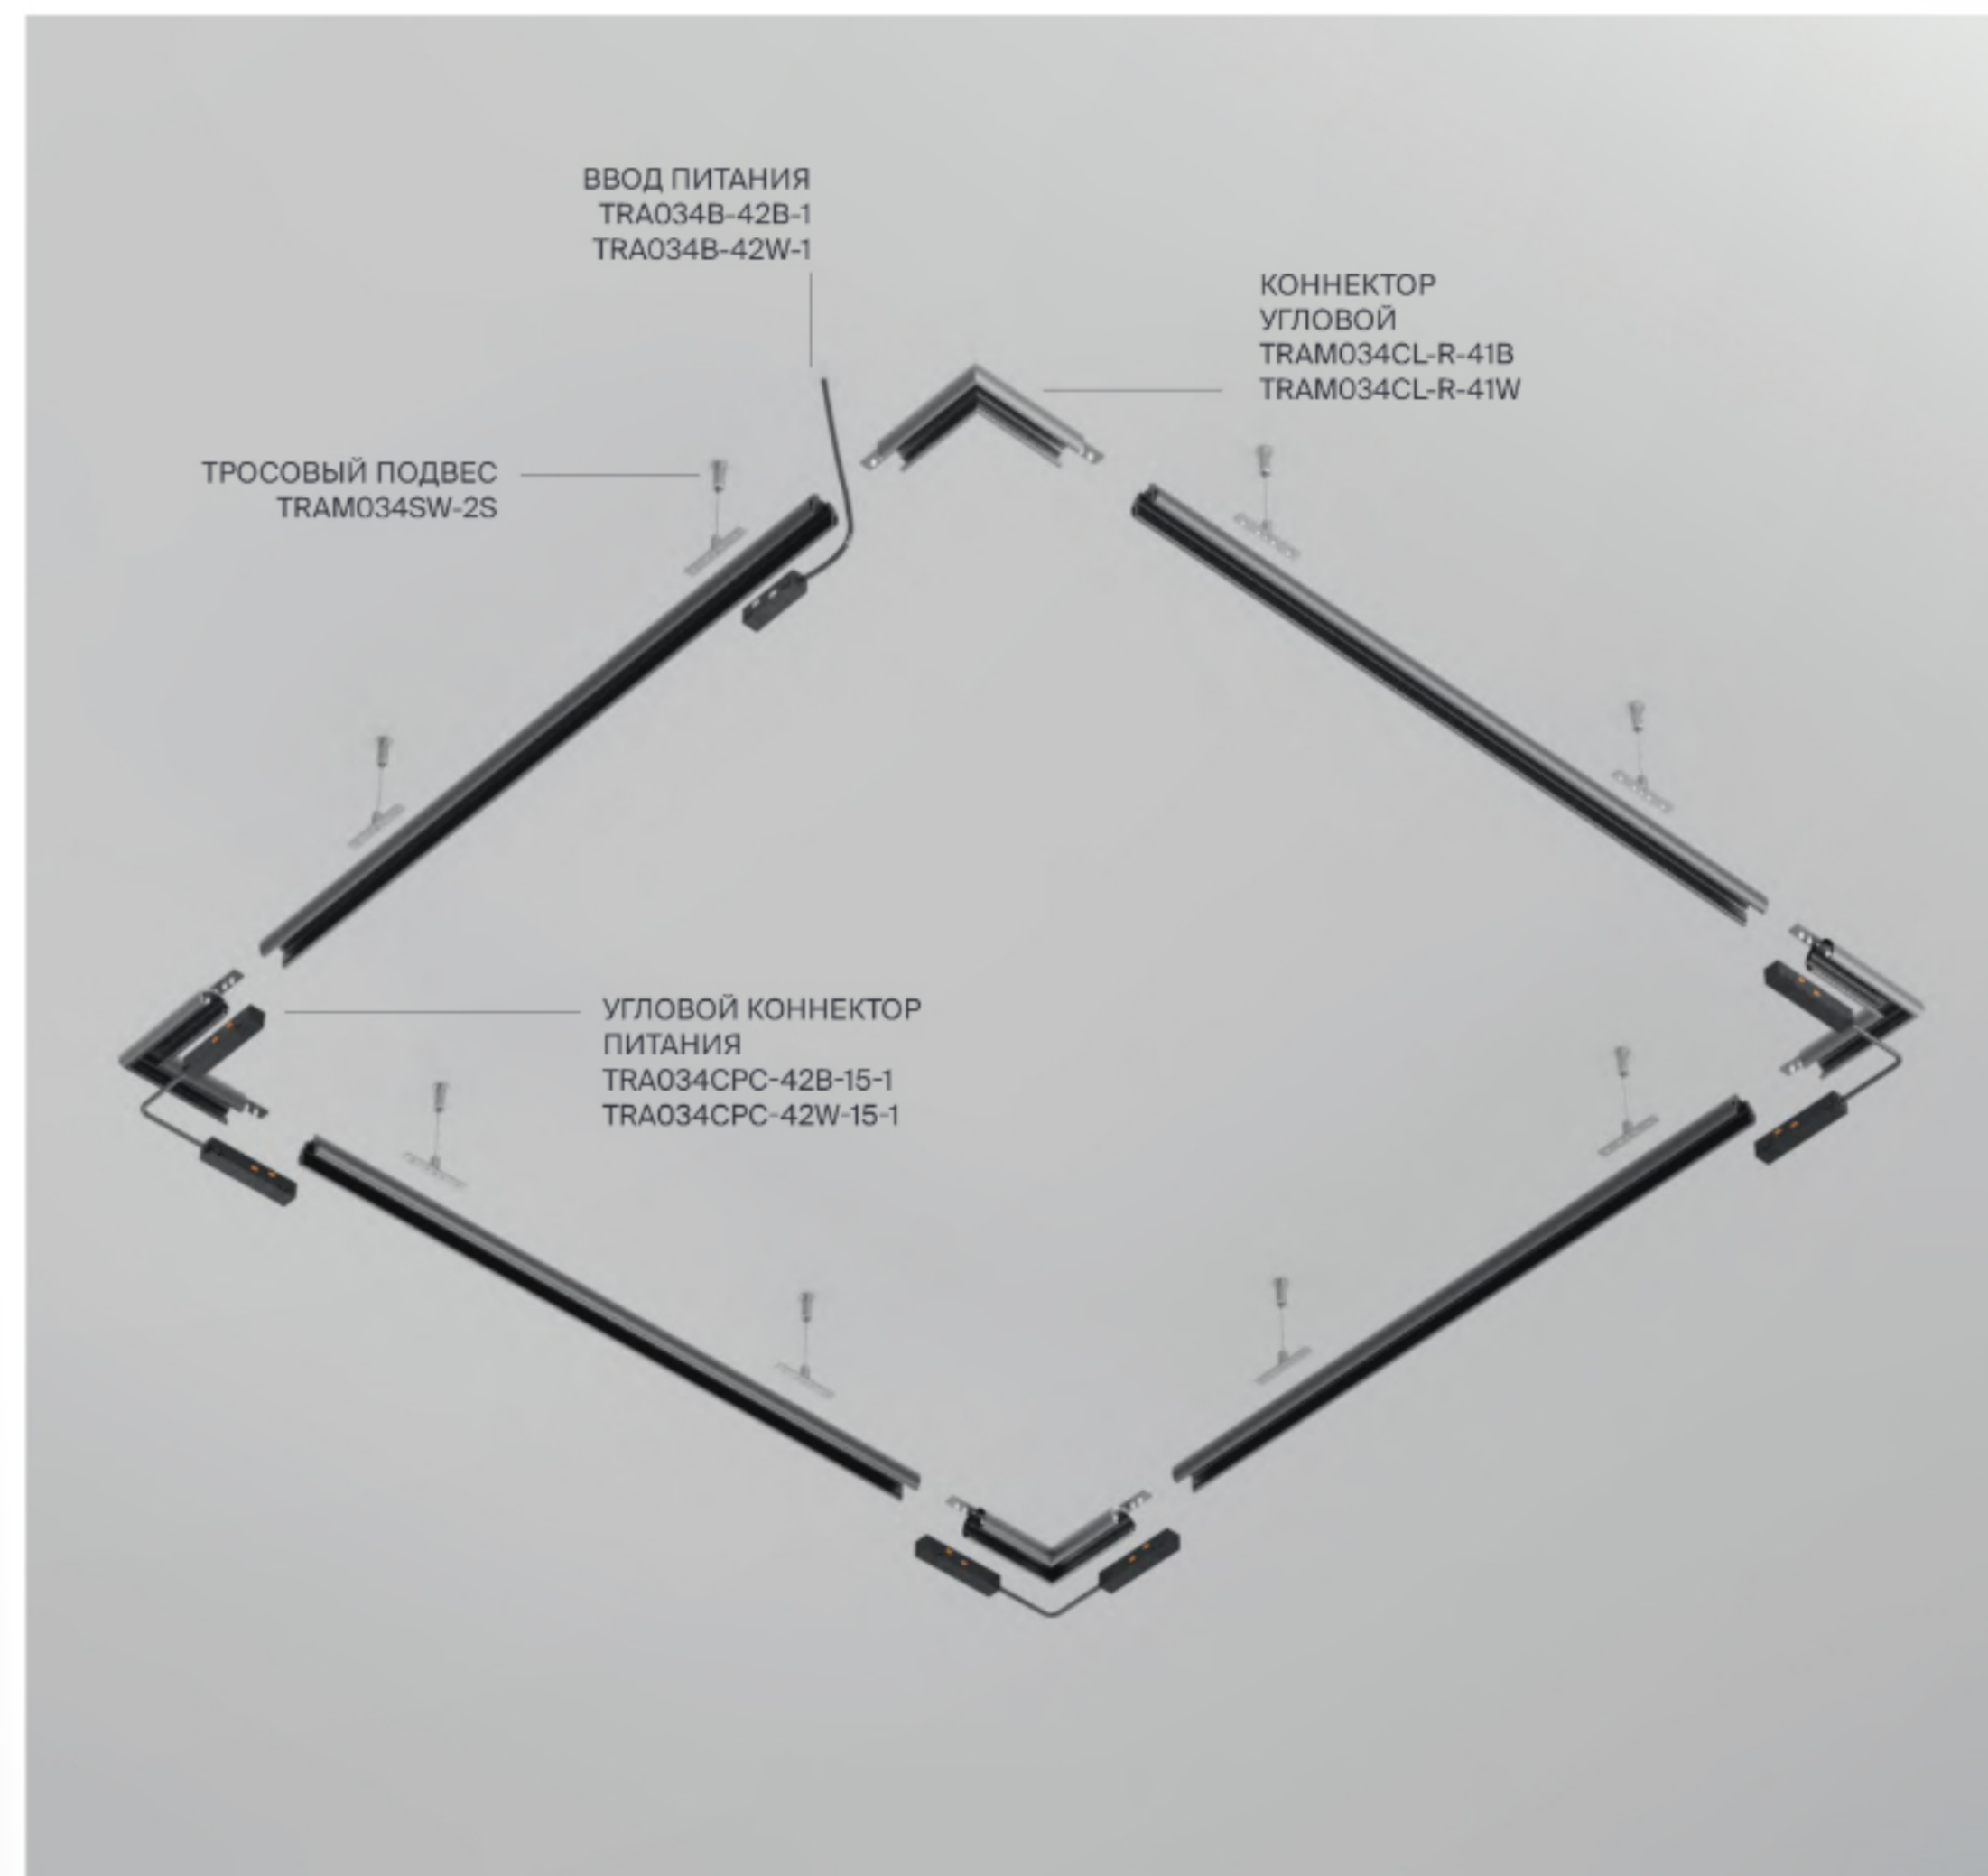

Накладной/ подвесной монтаж

Накладной/подвесной низкопрофильный круглый трек и компоненты системы.

ЭЛЕМЕНТ СИСТЕМЫ	ЦВЕТ	Артикул	РАЗМЕРЫ

ШИНОПРОВОД НИЗКОПРОФИЛЬНЫЙ КРУГЛЫЙ	■ ЧЕРНЫЙ	TRXM034-R-412B	H25.5 X W32 X L2000
	□ БЕЛЫЙ	TRXM034-R-412W	H25.5 X W32 X L2000

В КОМПЛЕКТЕ
ЗАГЛУШКИ И ДЕКОРА-
ТИВНАЯ ЗАЩИТНАЯ
НАКЛАДКА

ЭЛЕМЕНТ СИСТЕМЫ	ЦВЕТ	Артикул	ЭЛЕМЕНТ СИСТЕМЫ	ЦВЕТ	Артикул
ЗАГЛУШКА, 2ШТ	■ ЧЕРНЫЙ	TRAM034EC-R-41B	КОННЕКТОР ПРЯМОЙ	■ ЧЕРНЫЙ	TRAM034CI-R-41B
	□ БЕЛЫЙ	TRAM034EC-R-41W		□ БЕЛЫЙ	TRAM034CI-R-41W

КОННЕКТОР УГЛОВОЙ	■ ЧЕРНЫЙ	TRAM034CL-R-41B
	□ БЕЛЫЙ	TRAM034CL-R-41W

*С задней части шинопровод имеет канал для светодиодной ленты и при подвесном способе монтажа есть возможность организовать свет вверх.

ТРОСОВЫЙ ПОДВЕС	■ СЕРЕБРО	TRAM034SW-2S	ДЕКОРАТИВНЫЙ ЭКРАН	■ ЧЕРНЫЙ	TRA034DO-1B
				□ БЕЛЫЙ	TRA034DO-1W