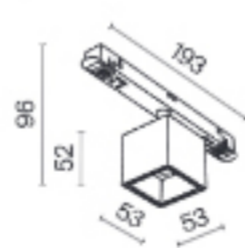

BLUETOOTH MESH Доступно изменение температуры и яркости через смартфон.

MEDIUM	ССТ	ЦВЕТ	АТИКУЛ	МОЩНОСТЬ	СВЕТОВОЙ ПОТОК	ДИММИРУЕМЫЙ	IP
	ТЕПЛЫЙ БЕЛЫЙ	■ ЧЕРНЫЙ	TR133-2-7W3K-B	7 W	380 LM	НЕТ	IP 20
	ТЕПЛЫЙ БЕЛЫЙ	□ БЕЛЫЙ	TR133-2-7W3K-W	7 W	400 LM	НЕТ	IP 20
	ТЕПЛЫЙ БЕЛЫЙ	■ ЧЕРНЫЙ / ЛАТУНЬ	TR133-2-7W3K-BS	7 W	390 LM	НЕТ	IP 20
	БЕЛЫЙ	■ ЧЕРНЫЙ	TR133-2-7W4K-B	7 W	410 LM	НЕТ	IP 20
	БЕЛЫЙ	□ БЕЛЫЙ	TR133-2-7W4K-W	7 W	400 LM	НЕТ	IP 20
	БЕЛЫЙ	■ ЧЕРНЫЙ / ЛАТУНЬ	TR133-2-7W4K-BS	7 W	400 LM	НЕТ	IP 20
	РЕГУЛИРУЕМЫЙ	■ ЧЕРНЫЙ	TR133-4-7W-DS-B	7 W	410 LM	BLUETOOTH MESH	IP 20
	РЕГУЛИРУЕМЫЙ	□ БЕЛЫЙ	TR133-4-7W-DS-W	7 W	410 LM	BLUETOOTH MESH	IP 20
	РЕГУЛИРУЕМЫЙ	■ ЧЕРНЫЙ / ЛАТУНЬ	TR133-4-7W-DS-BS	7 W	420 LM	BLUETOOTH MESH	IP 20