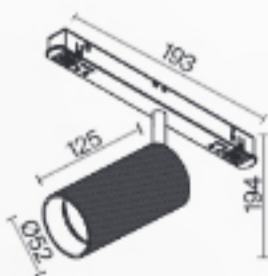

BLUETOOTH MESH Доступно изменение температуры и яркости через смартфон.

MEDIUM CCT	ЦВЕТ	АТИКУЛ	МОЩНОСТЬ	СВЕТОВОЙ ПОТОК	ДИММИРУЕМЫЙ	IP
2.7K ТЕПЛЫЙ	■ ЧЕРНЫЙ	TR097-2-12W2.7K-M-BB	12 W	920 LM	НЕТ	IP 20
3K ТЕПЛЫЙ БЕЛЫЙ	■ ЧЕРНЫЙ	TR097-2-12W3K-M-BB	12 W	870 LM	НЕТ	IP 20
3K ТЕПЛЫЙ БЕЛЫЙ	■ ЧЕРНЫЙ / БЕЛЫЙ	TR097-2-12W3K-M-BW	12 W	930 LM	НЕТ	IP 20
3K ТЕПЛЫЙ БЕЛЫЙ	■ ЧЕРНЫЙ / ЗОЛОТО	TR097-2-12W3K-M-BMG	12 W	950 LM	НЕТ	IP 20
4K БЕЛЫЙ	■ ЧЕРНЫЙ	TR097-2-12W4K-M-BB	12 W	980 LM	НЕТ	IP 20
4K БЕЛЫЙ	■ ЧЕРНЫЙ / БЕЛЫЙ	TR097-2-12W4K-M-BW	12 W	980 LM	НЕТ	IP 20
4K БЕЛЫЙ	■ ЧЕРНЫЙ / ЗОЛОТО	TR097-2-12W4K-M-BMG	12 W	1050 LM	НЕТ	IP 20