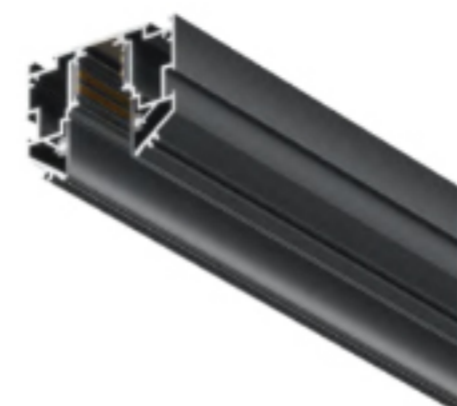

Монтаж в натяжной потолок

Алюминиевый профиль совмещенный с треком встраиваемый в натяжной потолок. Система фиксации полотна – гарпунная. Совместимый тип полотна – ПВХ плёнка. При использовании клинча возможен монтаж тканевого полотна.

ЭЛЕМЕНТ СИСТЕМЫ ЦВЕТ АРТИКУЛ РАЗМЕРЫ

ПРОФИЛЬ ДЛЯ МОНТАЖА EXILITY В НАТЯЖНОЙ ПВХ ПОТОЛОК ■ ЧЕРНЫЙ TRX034-SCH-422B L2000

В КОМПЛЕКТЕ ЗАГЛУШКИ ТОРЦЕВЫЕ, 2ШТ, ЗАГЛУШКИ БОКОВЫЕ, 2ШТ