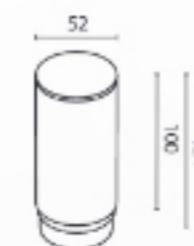

МАТОВЫЙ РАССЕЙВАТЕЛЬ RingLAcr-12-W