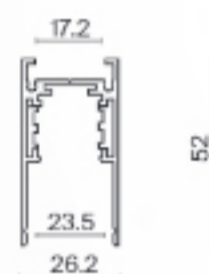

ЭЛЕМЕНТ СИСТЕМЫ	ЦВЕТ	Артикул	РАЗМЕРЫ
ШИНОПРОВОД МАГНИТНЫЙ НАКЛАДНОЙ	■ ЧЕРНЫЙ	TRX034-411B	H52 X W26 X L1000
	■ ЧЕРНЫЙ	TRX034-412B	H52 X W26 X L2000
В КОМПЛЕКТЕ ЗАГЛУШКИ И ДЕКОРАТИВНАЯ ЗАЩИТНАЯ НАКЛАДКА	■ ЧЕРНЫЙ	TRX034-413B	H52 X W26 X L3000
	□ БЕЛЫЙ	TRX034-411W	H52 X W26 X L1000
	□ БЕЛЫЙ	TRX034-412W	H52 X W26 X L2000
	□ БЕЛЫЙ	TRX034-413W	H52 X W26 X L3000