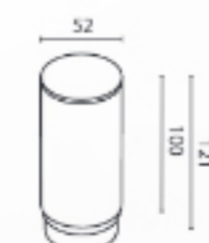

Focus LED

Корпус из металла в белом, черном и цвете латунь. Цветовая температура 2700K, 3000K, 4000K, а также умные модели с регулировкой цветовой температуры от 2700K до 6000K и диммированием по протоколу Bluetooth Mesh и Dalı. Это позволяет управлять группой или отдельным светильником: вкл/выкл, диммировать, изменять цветовую температуру. Также доступно беспроводное управление светом со смартфона, пульта, с помощью голосовых помощников. Утопленный источник света обеспечивает визуальный комфорт для глаз.

СВЕТОДИОДЫ EPISTAR

BLUETOOTH MESH
Доступно изменение температуры и яркости через смартфон.

24° SPOT	ССТ	ЦВЕТ	АТИКУЛ	МОЩНОСТЬ	СВЕТОВОЙ ПОТОК	ДИММИРУЕМЫЙ	IP
	2.7K	ТЕПЛЫЙ ■ ЧЕРНЫЙ	TR032-2-5W2.7K-M-B	5 W	440 LM	НЕТ	IP 20
	3K	ТЕПЛЫЙ БЕЛЫЙ □ БЕЛЫЙ	TR032-2-5W3K-S-W	5 W	420 LM	НЕТ	IP 20
	4K	БЕЛЫЙ □ БЕЛЫЙ	TR032-2-5W4K-S-W	5 W	470 LM	НЕТ	IP 20
	2.7K-6K	РЕГУЛИРУЕМЫЙ □ БЕЛЫЙ	TR032-4-5W3K-S-DS-W	5 W	420 LM	BLUETOOTH MESH	IP 20

36° MEDIUM	ССТ	ЦВЕТ	АТИКУЛ	МОЩНОСТЬ	СВЕТОВОЙ ПОТОК	ДИММИРУЕМЫЙ	IP
	3K	ТЕПЛЫЙ БЕЛЫЙ ■ ЧЕРНЫЙ	TR032-2-5W3K-M-B	5 W	350 LM	НЕТ	IP 20
	3K	ТЕПЛЫЙ БЕЛЫЙ ■ ЧЕРНЫЙ / БЕЛЫЙ	TR032-2-5W3K-M-BW	5 W	390 LM	НЕТ	IP 20
	3K	ТЕПЛЫЙ БЕЛЫЙ ■ ЧЕРНЫЙ / ЛАТУНЬ	TR032-2-5W3K-M-BBS	5 W	377 LM	НЕТ	IP 20
	4K	БЕЛЫЙ ■ ЧЕРНЫЙ	TR032-2-5W4K-M-B	5 W	380 LM	НЕТ	IP 20
	4K	БЕЛЫЙ ■ ЧЕРНЫЙ / БЕЛЫЙ	TR032-2-5W4K-M-BW	5 W	449 LM	НЕТ	IP 20
	4K	БЕЛЫЙ ■ ЧЕРНЫЙ / ЛАТУНЬ	TR032-2-5W4K-M-BBS	5 W	438 LM	НЕТ	IP 20
	2.7K-6K	РЕГУЛИРУЕМЫЙ ■ ЧЕРНЫЙ	TR032-4-5W3K-M-DS-B	5 W	380 LM	BLUETOOTH MESH	IP 20
	2.7K-6K	РЕГУЛИРУЕМЫЙ ■ ЧЕРНЫЙ / БЕЛЫЙ	TR032-4-5W3K-M-DS-BW	5 W	379 LM	BLUETOOTH MESH	IP 20
	2.7K-6K	РЕГУЛИРУЕМЫЙ ■ ЧЕРНЫЙ / ЛАТУНЬ	TR032-4-5W3K-M-DS-BBS	5 W	376 LM	BLUETOOTH MESH	IP 20
	2.7K-6K	РЕГУЛИРУЕМЫЙ ■ ЧЕРНЫЙ	TR032-4-5WTW-S-DD-B	5 W	300 LM	DALI	IP 20
	2.7K-6K	РЕГУЛИРУЕМЫЙ □ БЕЛЫЙ	TR032-4-5WTW-S-DD-W	5 W	300 LM	DALI	IP 20