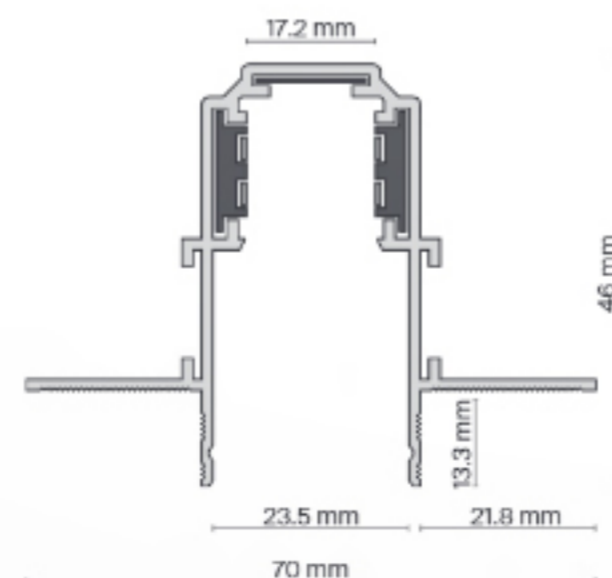

Монтаж под ГКЛ

Компоненты магнитной трековой системы для встраиваемого монтажа под ГКЛ 9,5мм и 12,5мм.

B

W

ЭЛЕМЕНТ СИСТЕМЫ	ЦВЕТ	ГКЛ 9.5 MM		ГКЛ 12.5 MM	
		АТИКУЛ	РАЗМЕРЫ	АТИКУЛ	РАЗМЕРЫ
ШИНОПРОВОД МАГНИТНЫЙ ВСТРАИВАЕМЫЙ	■ ЧЕРНЫЙ	TRX034-421B	H46 X W62 X L1000	TRX034-421.12B	H46 X W70 X L1000
	■ ЧЕРНЫЙ	TRX034-422B	H46 X W62 X L2000	TRX034-422.12B	H46 X W70 X L2000
В КОМПЛЕКТЕ ЗАГЛУШКИ И ДЕКОРАТИВНАЯ ЗАЩИТНАЯ НАКЛАДКА	■ ЧЕРНЫЙ	TRX034-423B	H46 X W62 X L3000	TRX034-423.12B	H46 X W70 X L3000
	□ БЕЛЫЙ	TRX034-421W	H46 X W62 X L1000	TRX034-421.12W	H46 X W70 X L1000
	□ БЕЛЫЙ	TRX034-422W	H46 X W62 X L2000	TRX034-422.12W	H46 X W70 X L2000
	□ БЕЛЫЙ	TRX034-423W	H46 X W62 X L3000	TRX034-423.12W	H46 X W70 X L3000

ЗАГЛУШКИ, 2ШТ.	■ ЧЕРНЫЙ	TRA034EC-42B
	□ БЕЛЫЙ	TRA034EC-42W

ЭЛЕМЕНТ СИСТЕМЫ	ЦВЕТ	ГКЛ 9.5 MM		ГКЛ 12.5 MM	
		АТИКУЛ	АТИКУЛ	АТИКУЛ	АТИКУЛ
КОННЕКТОР ПРЯМОЙ (2ШТ)	■ СЕРЫЙ	TRA034C-42S	TRA034C-42S		
КОННЕКТОР УГЛОВОЙ	■ ЧЕРНЫЙ	TRACL034-42B-R	TRA034CL-42.12B		
	□ БЕЛЫЙ	TRACL034-42W-R	TRA034CL-42.12W		
УГОЛ-СОЕДИНИТЕЛЬ 45°	■ ЧЕРНЫЙ	TRA034CLS-42B	TRA034CLS-42.12B		
	□ БЕЛЫЙ	TRA034CLS-42W	TRA034CLS-42.12W		
УГОЛ-СОЕДИНИТЕЛЬ 135°	■ ЧЕРНЫЙ	TRA034CLO-42B	TRA034CLO-42.12B		
	□ БЕЛЫЙ	TRA034CLO-42W	TRA034CLO-42.12W