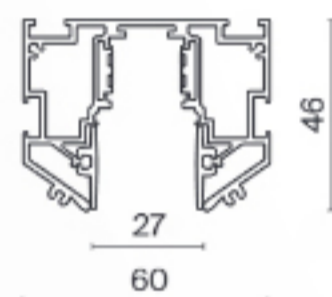

Монтаж в натяжной потолок

Алюминиевый профиль совмещенный с треком встраиваемый в натяжной потолок. Система фиксации полотна – гарпунная. Совместимый тип полотна – ПВХ плёнка. При использовании клинча возможен монтаж тканевого полотна.

ЭЛЕМЕНТ СИСТЕМЫ ЦВЕТ АРТИКУЛ РАЗМЕРЫ

ПРОФИЛЬ ДЛЯ МОНТАЖА EXILITY В НАТЯЖНОЙ ПВХ ПОТОЛОК ■ ЧЕРНЫЙ TRX034-SCH-422B L2000

В КОМПЛЕКТЕ ЗАГЛУШКИ ТОРЦЕВЫЕ, 2ШТ, ЗАГЛУШКИ БОКОВЫЕ, 2ШТ