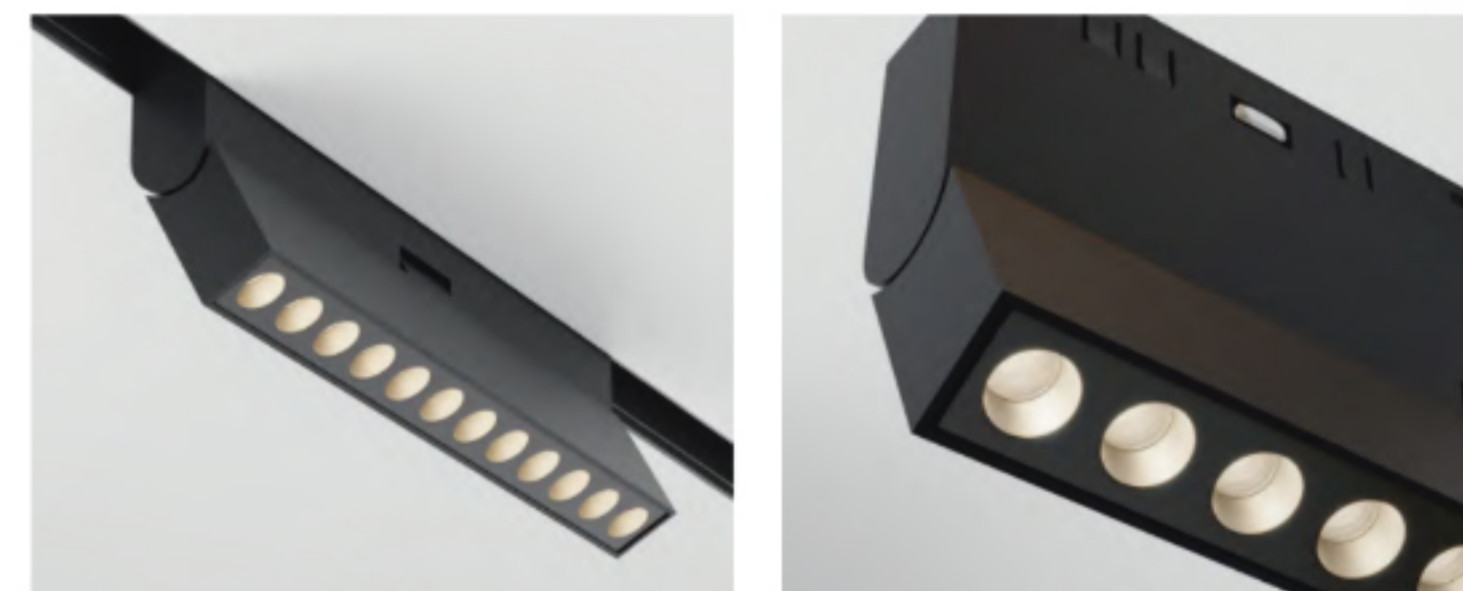

BLUETOOTH MESH Доступно изменение температуры и яркости через смартфон.

30° MEDIUM	ССТ	ЦВЕТ	Артикул	Мощность	Световой Поток	Диммируемый	IP	
	3K	ТЕПЛЫЙ БЕЛЫЙ	■ ЧЕРНЫЙ	TR033-2-6W3K-B	6 W	420 LM	НЕТ	IP 20
	3K	ТЕПЛЫЙ БЕЛЫЙ	□ БЕЛЫЙ	TR033-2-6W3K-W	6 W	460 LM	НЕТ	IP 20
	4K	БЕЛЫЙ	■ ЧЕРНЫЙ	TR033-2-6W4K-B	6 W	450 LM	НЕТ	IP 20
	4K	БЕЛЫЙ	□ БЕЛЫЙ	TR033-2-6W4K-W	6 W	520 LM	НЕТ	IP 20
	27K-4K	РЕГУЛИРУЕМЫЙ	■ ЧЕРНЫЙ	TR033-4-6W3K-M-DS-B	6 W	450 LM	BLUETOOTH MESH	IP 20
	27K-4K	РЕГУЛИРУЕМЫЙ	□ БЕЛЫЙ	TR033-4-6W3K-M-DS-W	6 W	390 LM	BLUETOOTH MESH	IP 20
	2.7K	ТЕПЛЫЙ	■ ЧЕРНЫЙ	TR033-2-12W2.7K-B	12 W	700 LM	НЕТ	IP 20
	3K	ТЕПЛЫЙ БЕЛЫЙ	■ ЧЕРНЫЙ	TR033-2-12W3K-B	12 W	840 LM	НЕТ	IP 20
	3K	ТЕПЛЫЙ БЕЛЫЙ	□ БЕЛЫЙ	TR033-2-12W3K-W	12 W	890 LM	НЕТ	IP 20
	4K	БЕЛЫЙ	■ ЧЕРНЫЙ	TR033-2-12W4K-B	12 W	900 LM	НЕТ	IP 20
	4K	БЕЛЫЙ	□ БЕЛЫЙ	TR033-2-12W4K-W	12 W	950 LM	НЕТ	IP 20
	27K-4K	РЕГУЛИРУЕМЫЙ	■ ЧЕРНЫЙ	TR033-4-12W3K-M-DS-B	12 W	900 LM	BLUETOOTH MESH	IP 20
	27K-4K	РЕГУЛИРУЕМЫЙ	□ БЕЛЫЙ	TR033-4-12W3K-M-DS-W	12 W	810 LM	BLUETOOTH MESH	IP 20
	27K-4K	РЕГУЛИРУЕМЫЙ	■ ЧЕРНЫЙ	TR033-4-12WTW-DD-B	12 W	850 LM	DALI	IP 20
	27K-4K	РЕГУЛИРУЕМЫЙ	□ БЕЛЫЙ	TR033-4-12WTW-DD-W	12 W	900 LM	DALI	IP 20