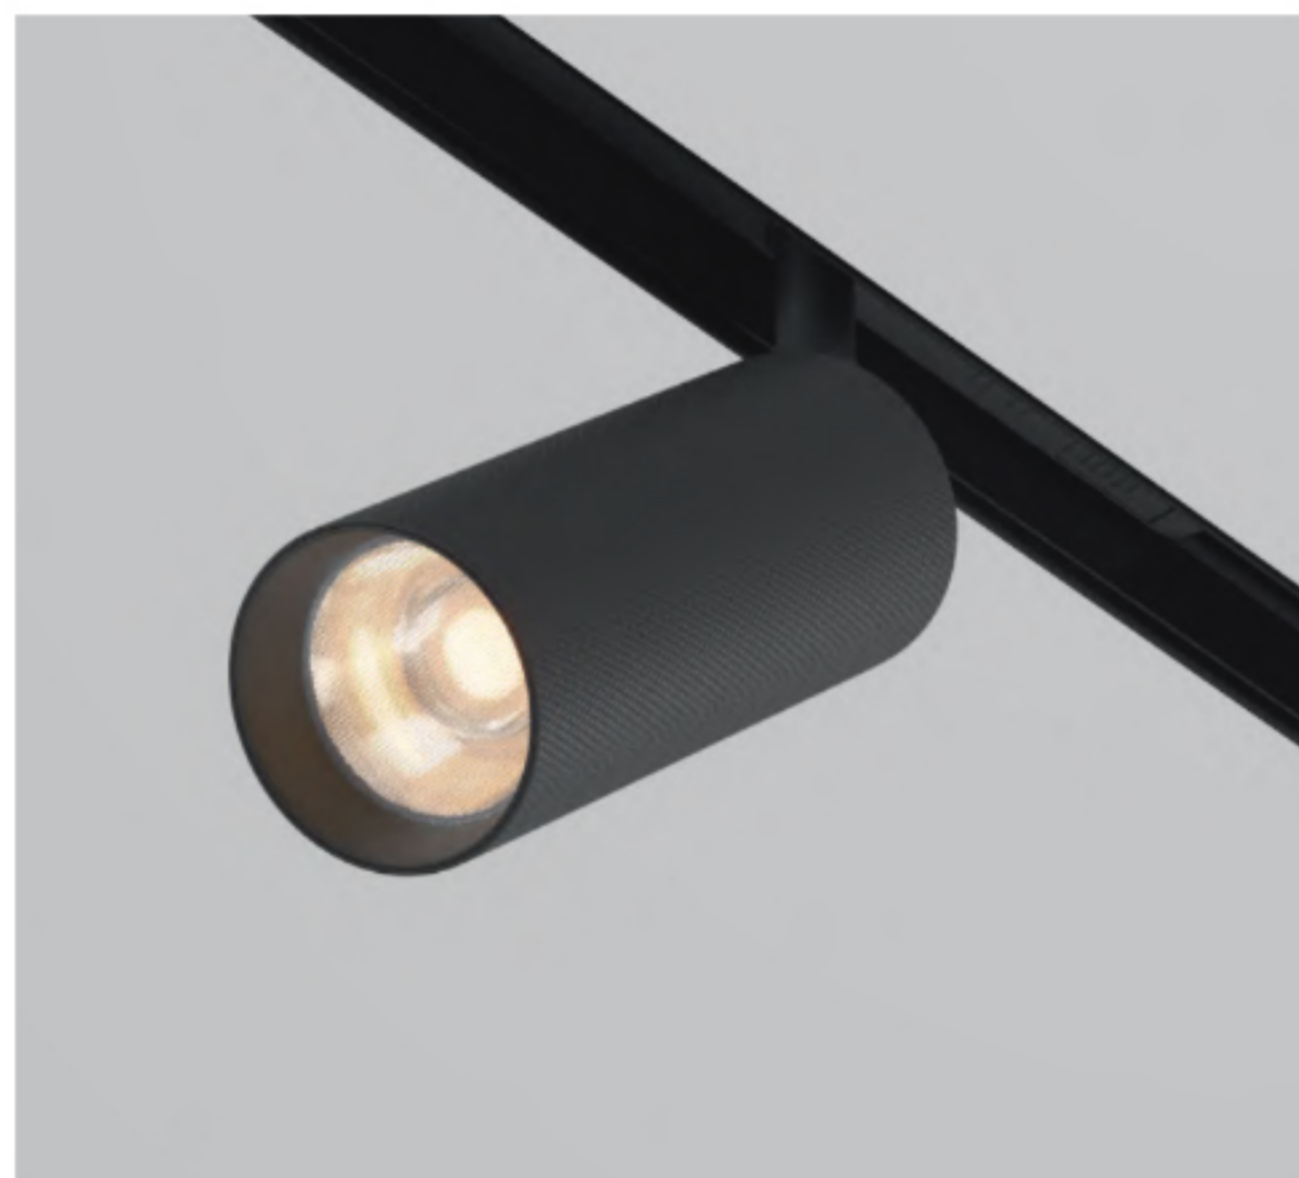

Artisan

Алюминиевый корпус, цвета – черный, белый, матовое золото с черным основанием..
Графичная фактура цилиндрических плафонов с рисунком в виде ромбиков. Цветовая температура на выбор 2700К и 4000К. Угол рассеивания 36° для акцентной подсветки. Утопленный источник света обеспечивает визуальный комфорт для глаз. Поворотный механизм в двух плоскостях: вокруг своей оси с поворотом на 355° и горизонтальной плоскости с наклоном на 90°.

СВЕТОДИОДЫ EPISTAR

BLUETOOTH MESH Доступно изменение температуры и яркости через смартфон.

MEDIUM CCT	ЦВЕТ	АТИКУЛ	МОЩНОСТЬ	СВЕТОВОЙ ПОТОК	ДИММИРУЕМЫЙ	IP
2.7K ТЕПЛЫЙ	■ ЧЕРНЫЙ	TR097-2-12W2.7K-M-BB	12 W	920 LM	НЕТ	IP 20
3K ТЕПЛЫЙ БЕЛЫЙ	■ ЧЕРНЫЙ	TR097-2-12W3K-M-BB	12 W	870 LM	НЕТ	IP 20
3K ТЕПЛЫЙ БЕЛЫЙ	■ ЧЕРНЫЙ / БЕЛЫЙ	TR097-2-12W3K-M-BW	12 W	930 LM	НЕТ	IP 20
3K ТЕПЛЫЙ БЕЛЫЙ	■ ЧЕРНЫЙ / ЗОЛОТО	TR097-2-12W3K-M-BMG	12 W	950 LM	НЕТ	IP 20
4K БЕЛЫЙ	■ ЧЕРНЫЙ	TR097-2-12W4K-M-BB	12 W	980 LM	НЕТ	IP 20
4K БЕЛЫЙ	■ ЧЕРНЫЙ / БЕЛЫЙ	TR097-2-12W4K-M-BW	12 W	980 LM	НЕТ	IP 20
4K БЕЛЫЙ	■ ЧЕРНЫЙ / ЗОЛОТО	TR097-2-12W4K-M-BMG	12 W	1050 LM	НЕТ	IP 20

Аксессуары и оптика

Антибликовый фильтр HoneyComb-D38 обеспечивает низкий коэффициент слепимости. Светильники совместимы с дополнительными аксессуарами (приобретаются отдельно): сменные линзы с углом рассеивания 15, 24, 50 градусов; декоративные кольца в двух цветах; матовые рассеиватели.