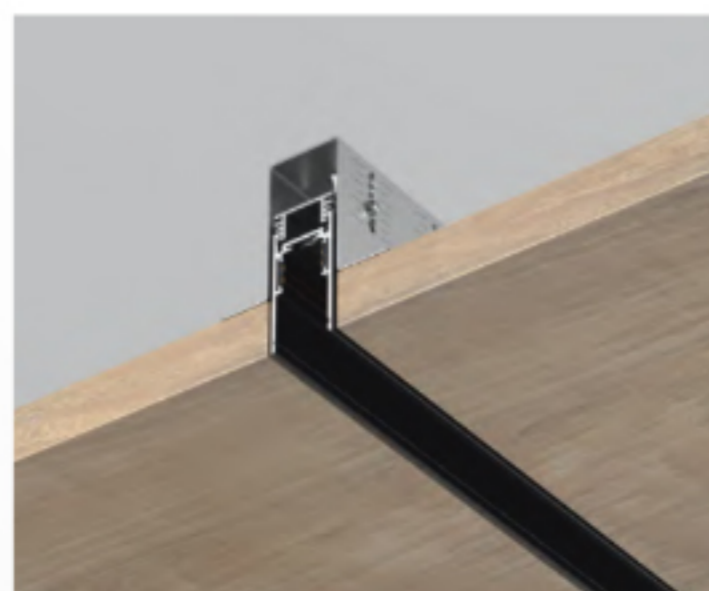

ФИКСАТОР для МОНТАЖА

- ЧЕРНЫЙ TRA034HS-21B
- БЕЛЫЙ TRA034HS-21W

Накладной монтаж

Компоненты магнитной трековой системы для накладного монтажа.

ЭЛЕМЕНТ СИСТЕМЫ	ЦВЕТ	Артикул
ДЕКОРАТИВНЫЙ ЭКРАН	■ ЧЕРНЫЙ	TRA034DO-1B
	□ БЕЛЫЙ	TRA034DO-1W

КРЕПЕЖ ДЛЯ УСТАНОВКИ НАКЛАДНОГО ШИНОПРОВОДА В ДЕРЕВЯННЫЕ ПОТОЛКИ*

■ СЕРЕБРО TRA034НСВ

*Максимальная толщина деревянного потолка 31,5 мм.

Монтаж под ГКЛ

Компоненты магнитной трековой системы для встраиваемого монтажа под ГКЛ 9,5мм и 12,5мм.