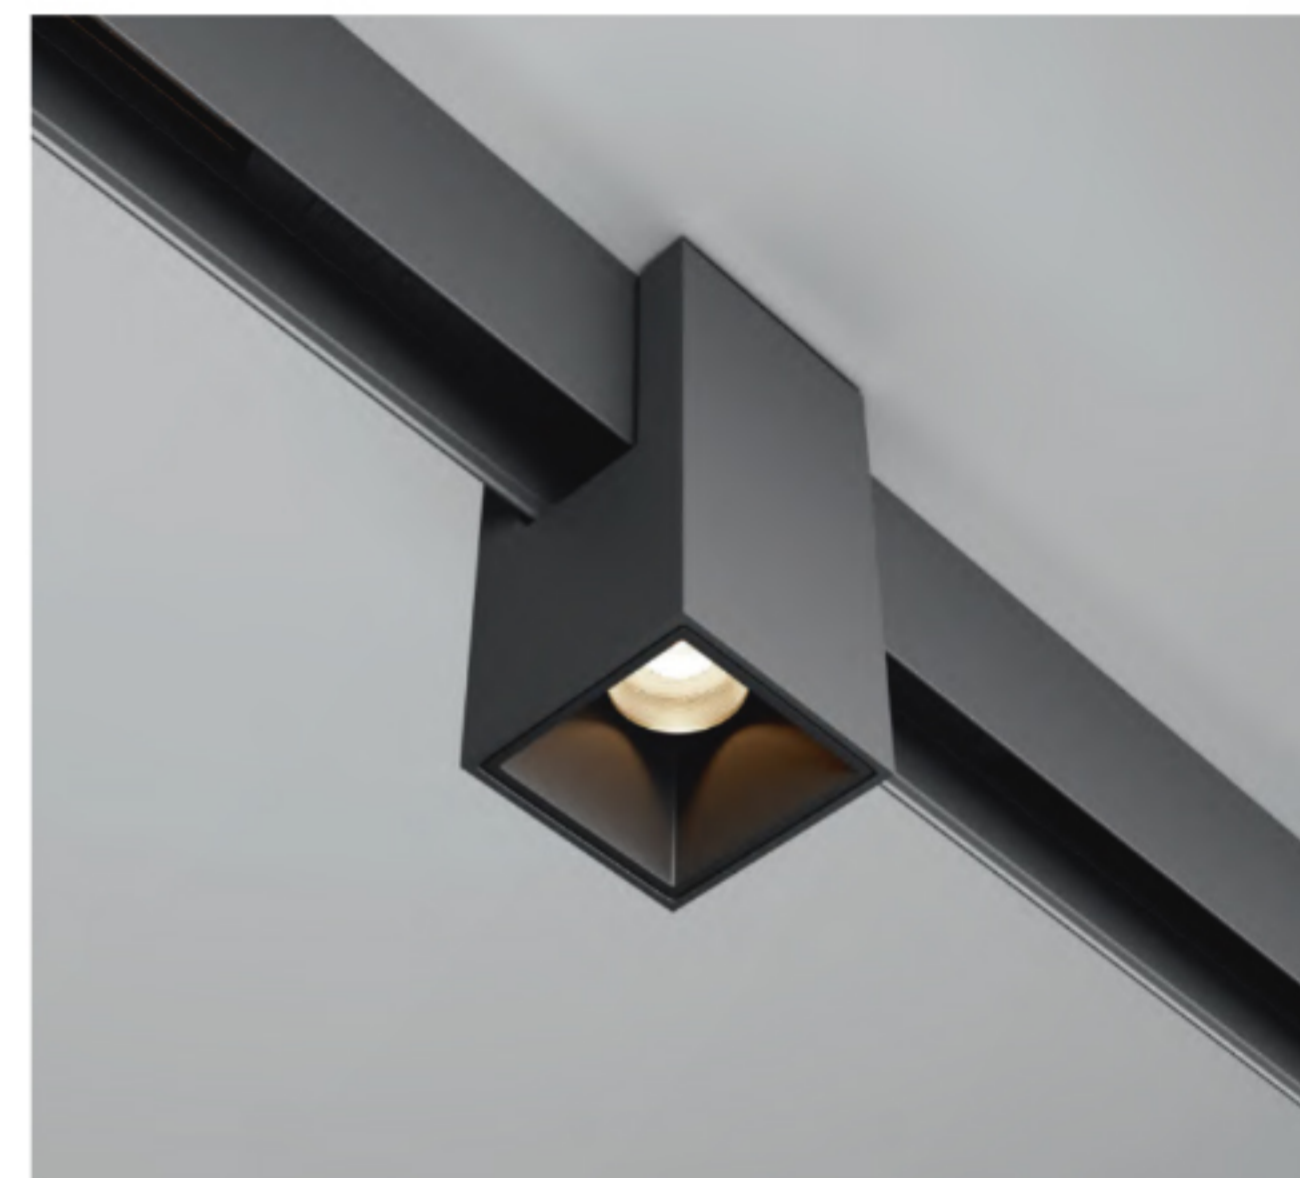

Alfa

Алюминиевый корпус. Цвета - белый, черный и латунь с черным коннектором для установки в магнитный шинопровод Exility. LED-источник света. Два варианта цветовой температуры - 3000K и 4000K, а также умные светильники с регулировкой цветовой температуры от 2700 К до 6000 К и диммированием по протоколу Bluetooth Mesh. Источник света утоплен вглубь плафона для комфорта зрения. Корпус модели – форма вытянутого куба и цилиндра. Только для накладного шинопровода.

СВЕТОДИОДЫ EPISTAR