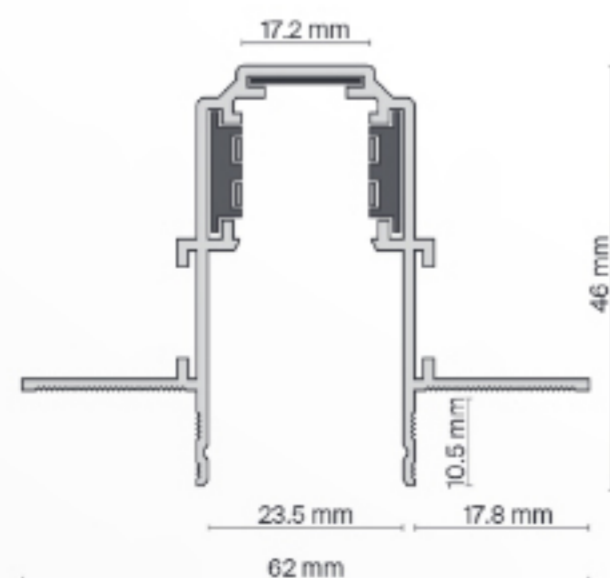

Монтаж под ГКЛ

Компоненты магнитной трековой системы для встраиваемого монтажа под ГКЛ 9,5мм и 12,5мм.

B

W

ЭЛЕМЕНТ СИСТЕМЫ	ЦВЕТ	ГКЛ 9.5 MM		ГКЛ 12.5 MM	
		АТИКУЛ	РАЗМЕРЫ	АТИКУЛ	РАЗМЕРЫ
ШИНОПРОВОД МАГНИТНЫЙ ВСТРАИВАЕМЫЙ	■ ЧЕРНЫЙ	TRX034-421B	H46 X W62 X L1000	TRX034-421.12B	H46 X W70 X L1000
	■ ЧЕРНЫЙ	TRX034-422B	H46 X W62 X L2000	TRX034-422.12B	H46 X W70 X L2000
В КОМПЛЕКТЕ ЗАГЛУШКИ И ДЕКОРАТИВНАЯ ЗАЩИТНАЯ НАКЛАДКА	■ ЧЕРНЫЙ	TRX034-423B	H46 X W62 X L3000	TRX034-423.12B	H46 X W70 X L3000
	□ БЕЛЫЙ	TRX034-421W	H46 X W62 X L1000	TRX034-421.12W	H46 X W70 X L1000
	□ БЕЛЫЙ	TRX034-422W	H46 X W62 X L2000	TRX034-422.12W	H46 X W70 X L2000
	□ БЕЛЫЙ	TRX034-423W	H46 X W62 X L3000	TRX034-423.12W	H46 X W70 X L3000

ЗАГЛУШКИ, 2ШТ.	■ ЧЕРНЫЙ	TRA034EC-42B
	□ БЕЛЫЙ	TRA034EC-42W

ЭЛЕМЕНТ СИСТЕМЫ	ЦВЕТ	ГКЛ 9.5 MM		ГКЛ 12.5 MM	
		АТИКУЛ	АТИКУЛ	АТИКУЛ	АТИКУЛ
КОННЕКТОР ПРЯМОЙ (2ШТ)	■ СЕРЫЙ	TRA034C-42S	TRA034C-42S		
КОННЕКТОР УГЛОВОЙ	■ ЧЕРНЫЙ	TRACL034-42B-R	TRA034CL-42.12B		
	□ БЕЛЫЙ	TRACL034-42W-R	TRA034CL-42.12W		
УГОЛ-СОЕДИНИТЕЛЬ 45°	■ ЧЕРНЫЙ	TRA034CLS-42B	TRA034CLS-42.12B		
	□ БЕЛЫЙ	TRA034CLS-42W	TRA034CLS-42.12W		
УГОЛ-СОЕДИНИТЕЛЬ 135°	■ ЧЕРНЫЙ	TRA034CLO-42B	TRA034CLO-42.12B		
	□ БЕЛЫЙ	TRA034CLO-42W	TRA034CLO-42.12W