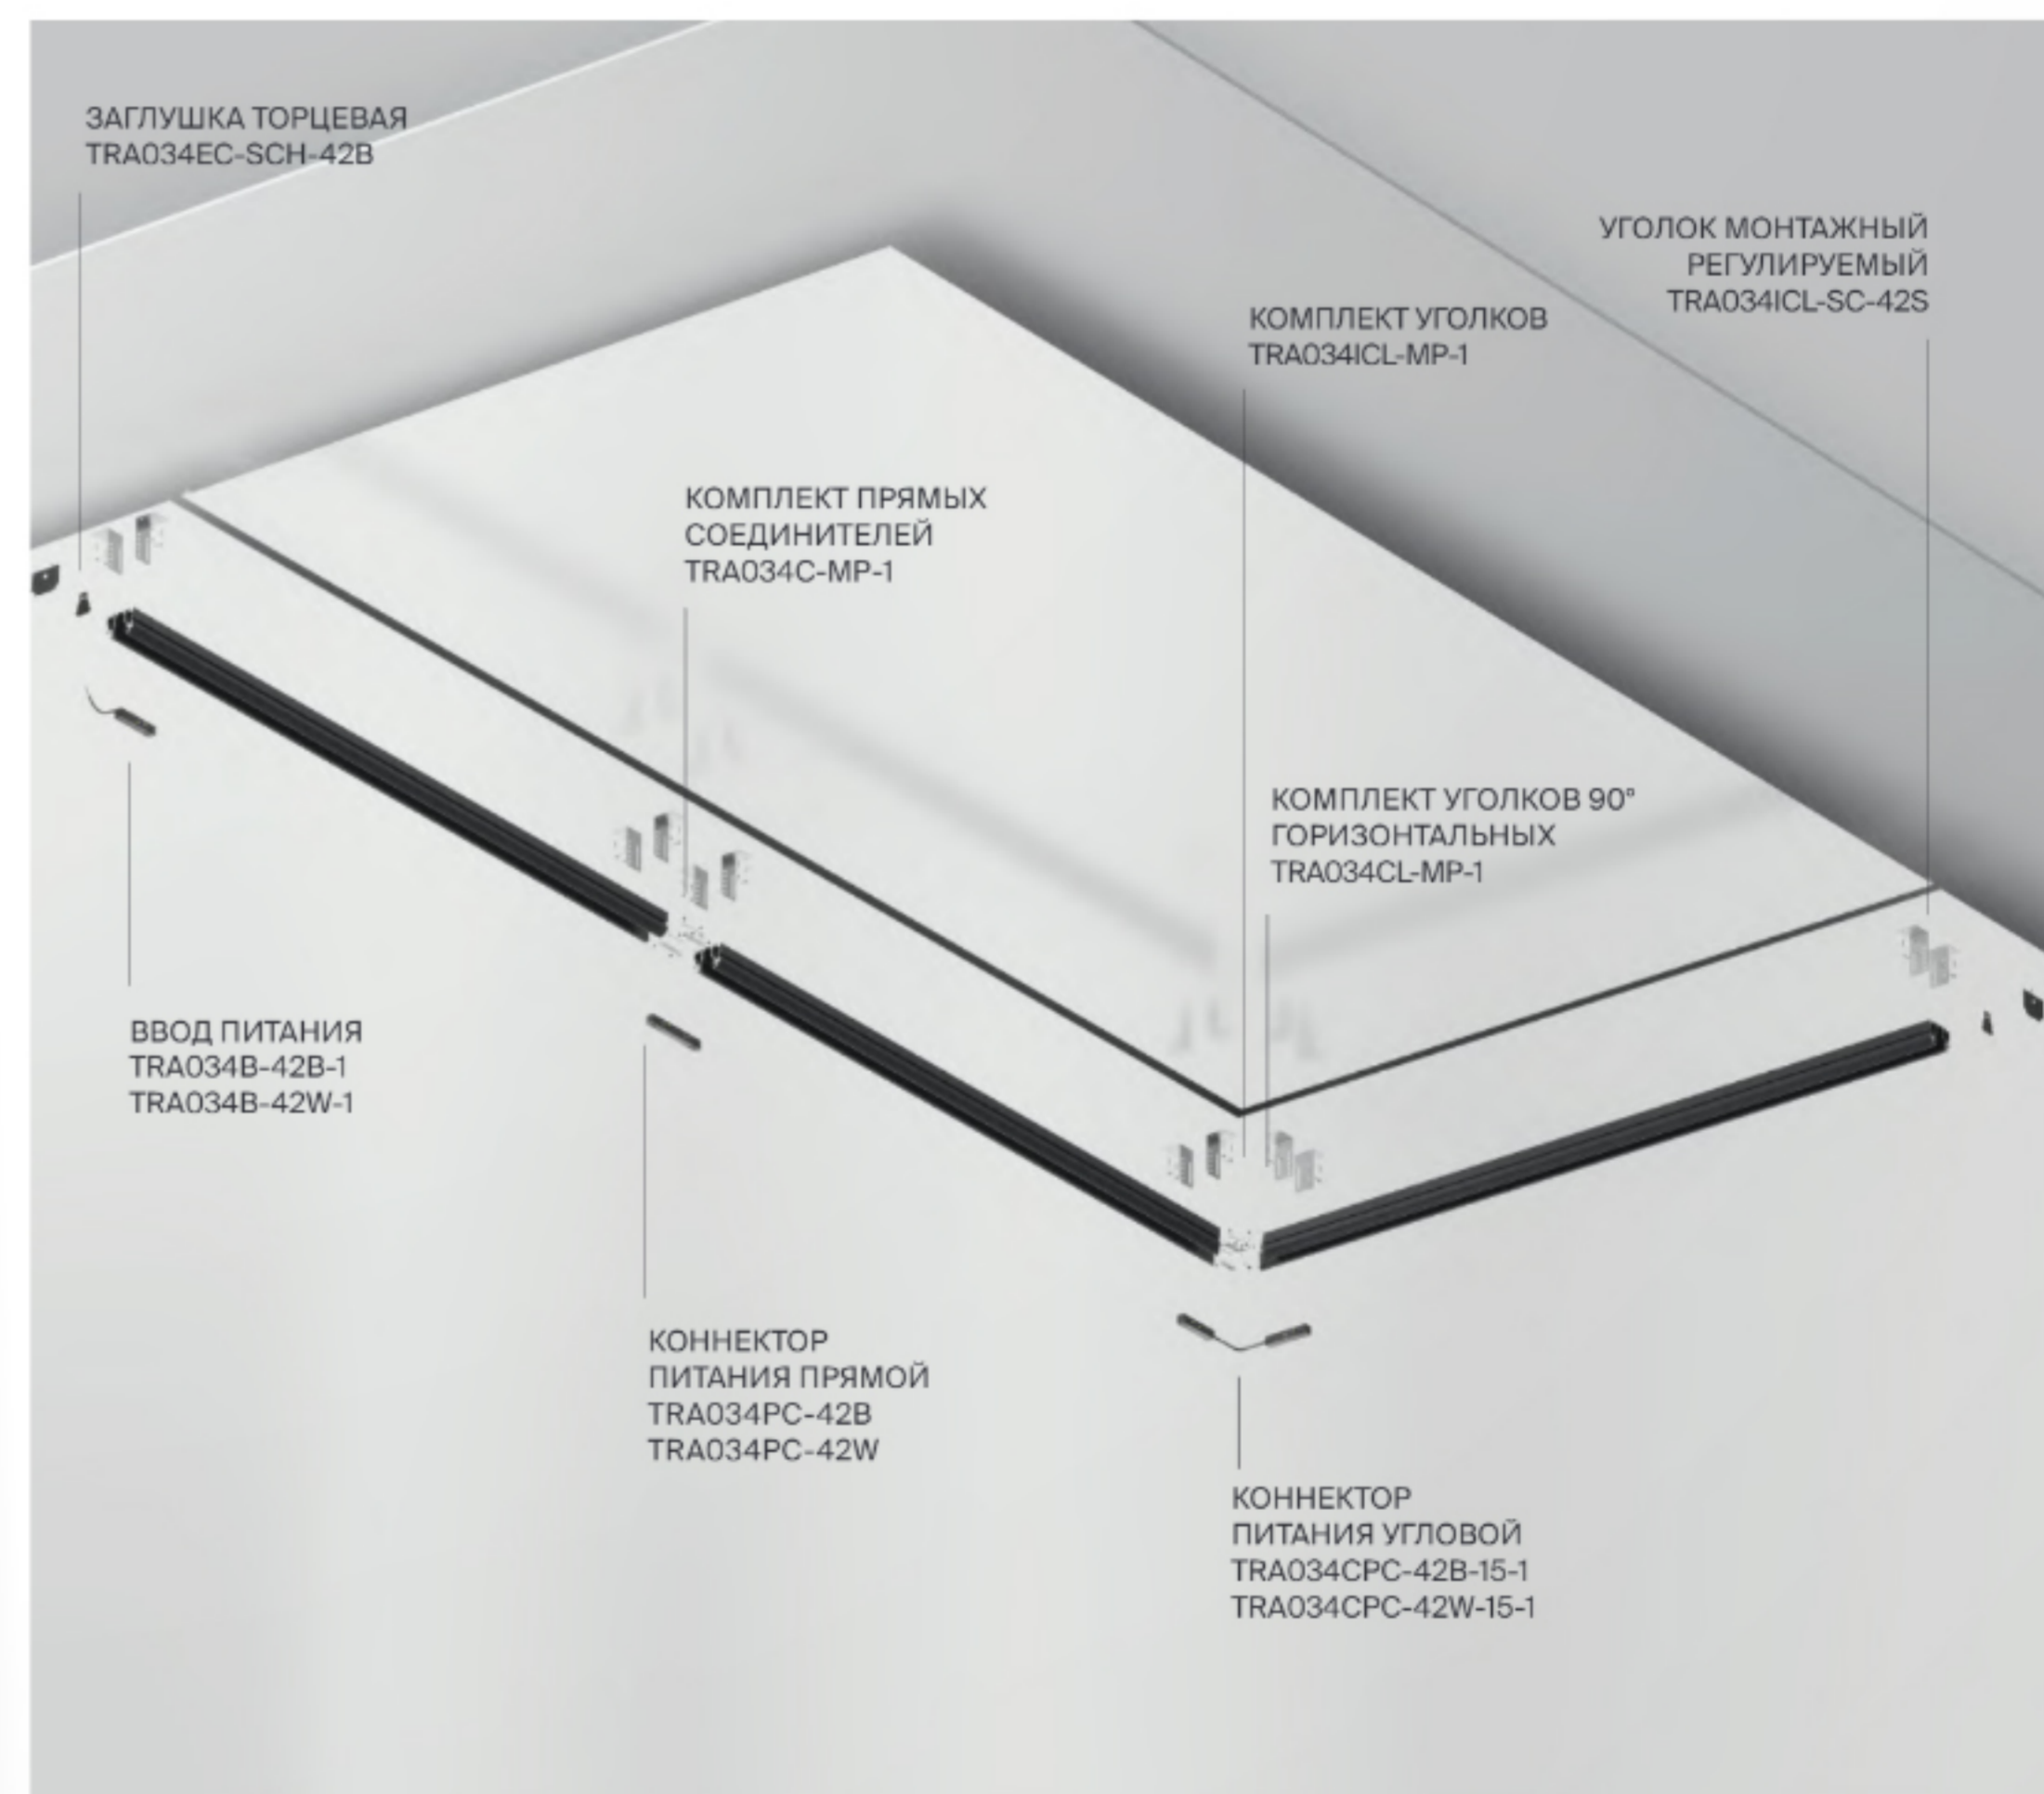

Монтаж в натяжной потолок

Алюминиевый профиль совмещенный с треком встраиваемый в натяжной потолок. Система фиксации полотна – гарпунная. Совместимый тип полотна – ПВХ плёнка. При использовании клинча возможен монтаж тканевого полотна.

ЭЛЕМЕНТ СИСТЕМЫ ЦВЕТ АРТИКУЛ РАЗМЕРЫ

ПРОФИЛЬ ДЛЯ МОНТАЖА EXILITY В НАТЯЖНОЙ ПВХ ПОТОЛОК ■ ЧЕРНЫЙ TRX034-SCH-422B L2000

В КОМПЛЕКТЕ ЗАГЛУШКИ ТОРЦЕВЫЕ, 2ШТ, ЗАГЛУШКИ БОКОВЫЕ, 2ШТ

ЗАГЛУШКИ К ПРОФИЛЮ, 2ШТ. ■ ЧЕРНЫЙ TRA034EC-SCH-42B

КОМПЛЕКТ ПРЯМЫХ СОЕДИНИТЕЛЕЙ, 2ШТ ■ СЕРЕБРО TRA034C-MP-1

КОМПЛЕКТ УГОЛКОВ, ■ СЕРЕБРО TRA034ICL-MP-1 2ШТ

КОМПЛЕКТ УГОЛКОВ 90° ГОРИЗОНТАЛЬНЫХ, 2ШТ ■ СЕРЕБРО TRA034CL-MP-1

УГОЛОК МОНТАЖНЫЙ РЕГУЛИРУЕМЫЙ, 2 ШТ ■ СЕРЫЙ TRA034ICL-SC-42S