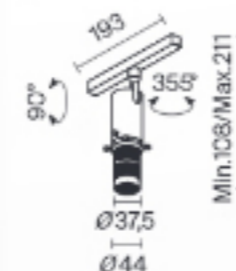

SPOT/MEDIUM CCT	ЦВЕТ	Артикул	Мощность	Световой Поток	Диммируемый	IP
3K	ТЕПЛЫЙ БЕЛЫЙ ■ ЧЕРНЫЙ	TR108-2-10W3K-B	10 W	360 LM	НЕТ	IP 20
4K	БЕЛЫЙ ■ ЧЕРНЫЙ	TR108-2-10W4K-B	10 W	420 LM	НЕТ	IP 20
3K-4K	РЕГУЛИРУЕМЫЙ ■ ЧЕРНЫЙ	TR108-4-10W3K-DS-B	10 W	290 LM	BLUETOOTH MESH	IP 20