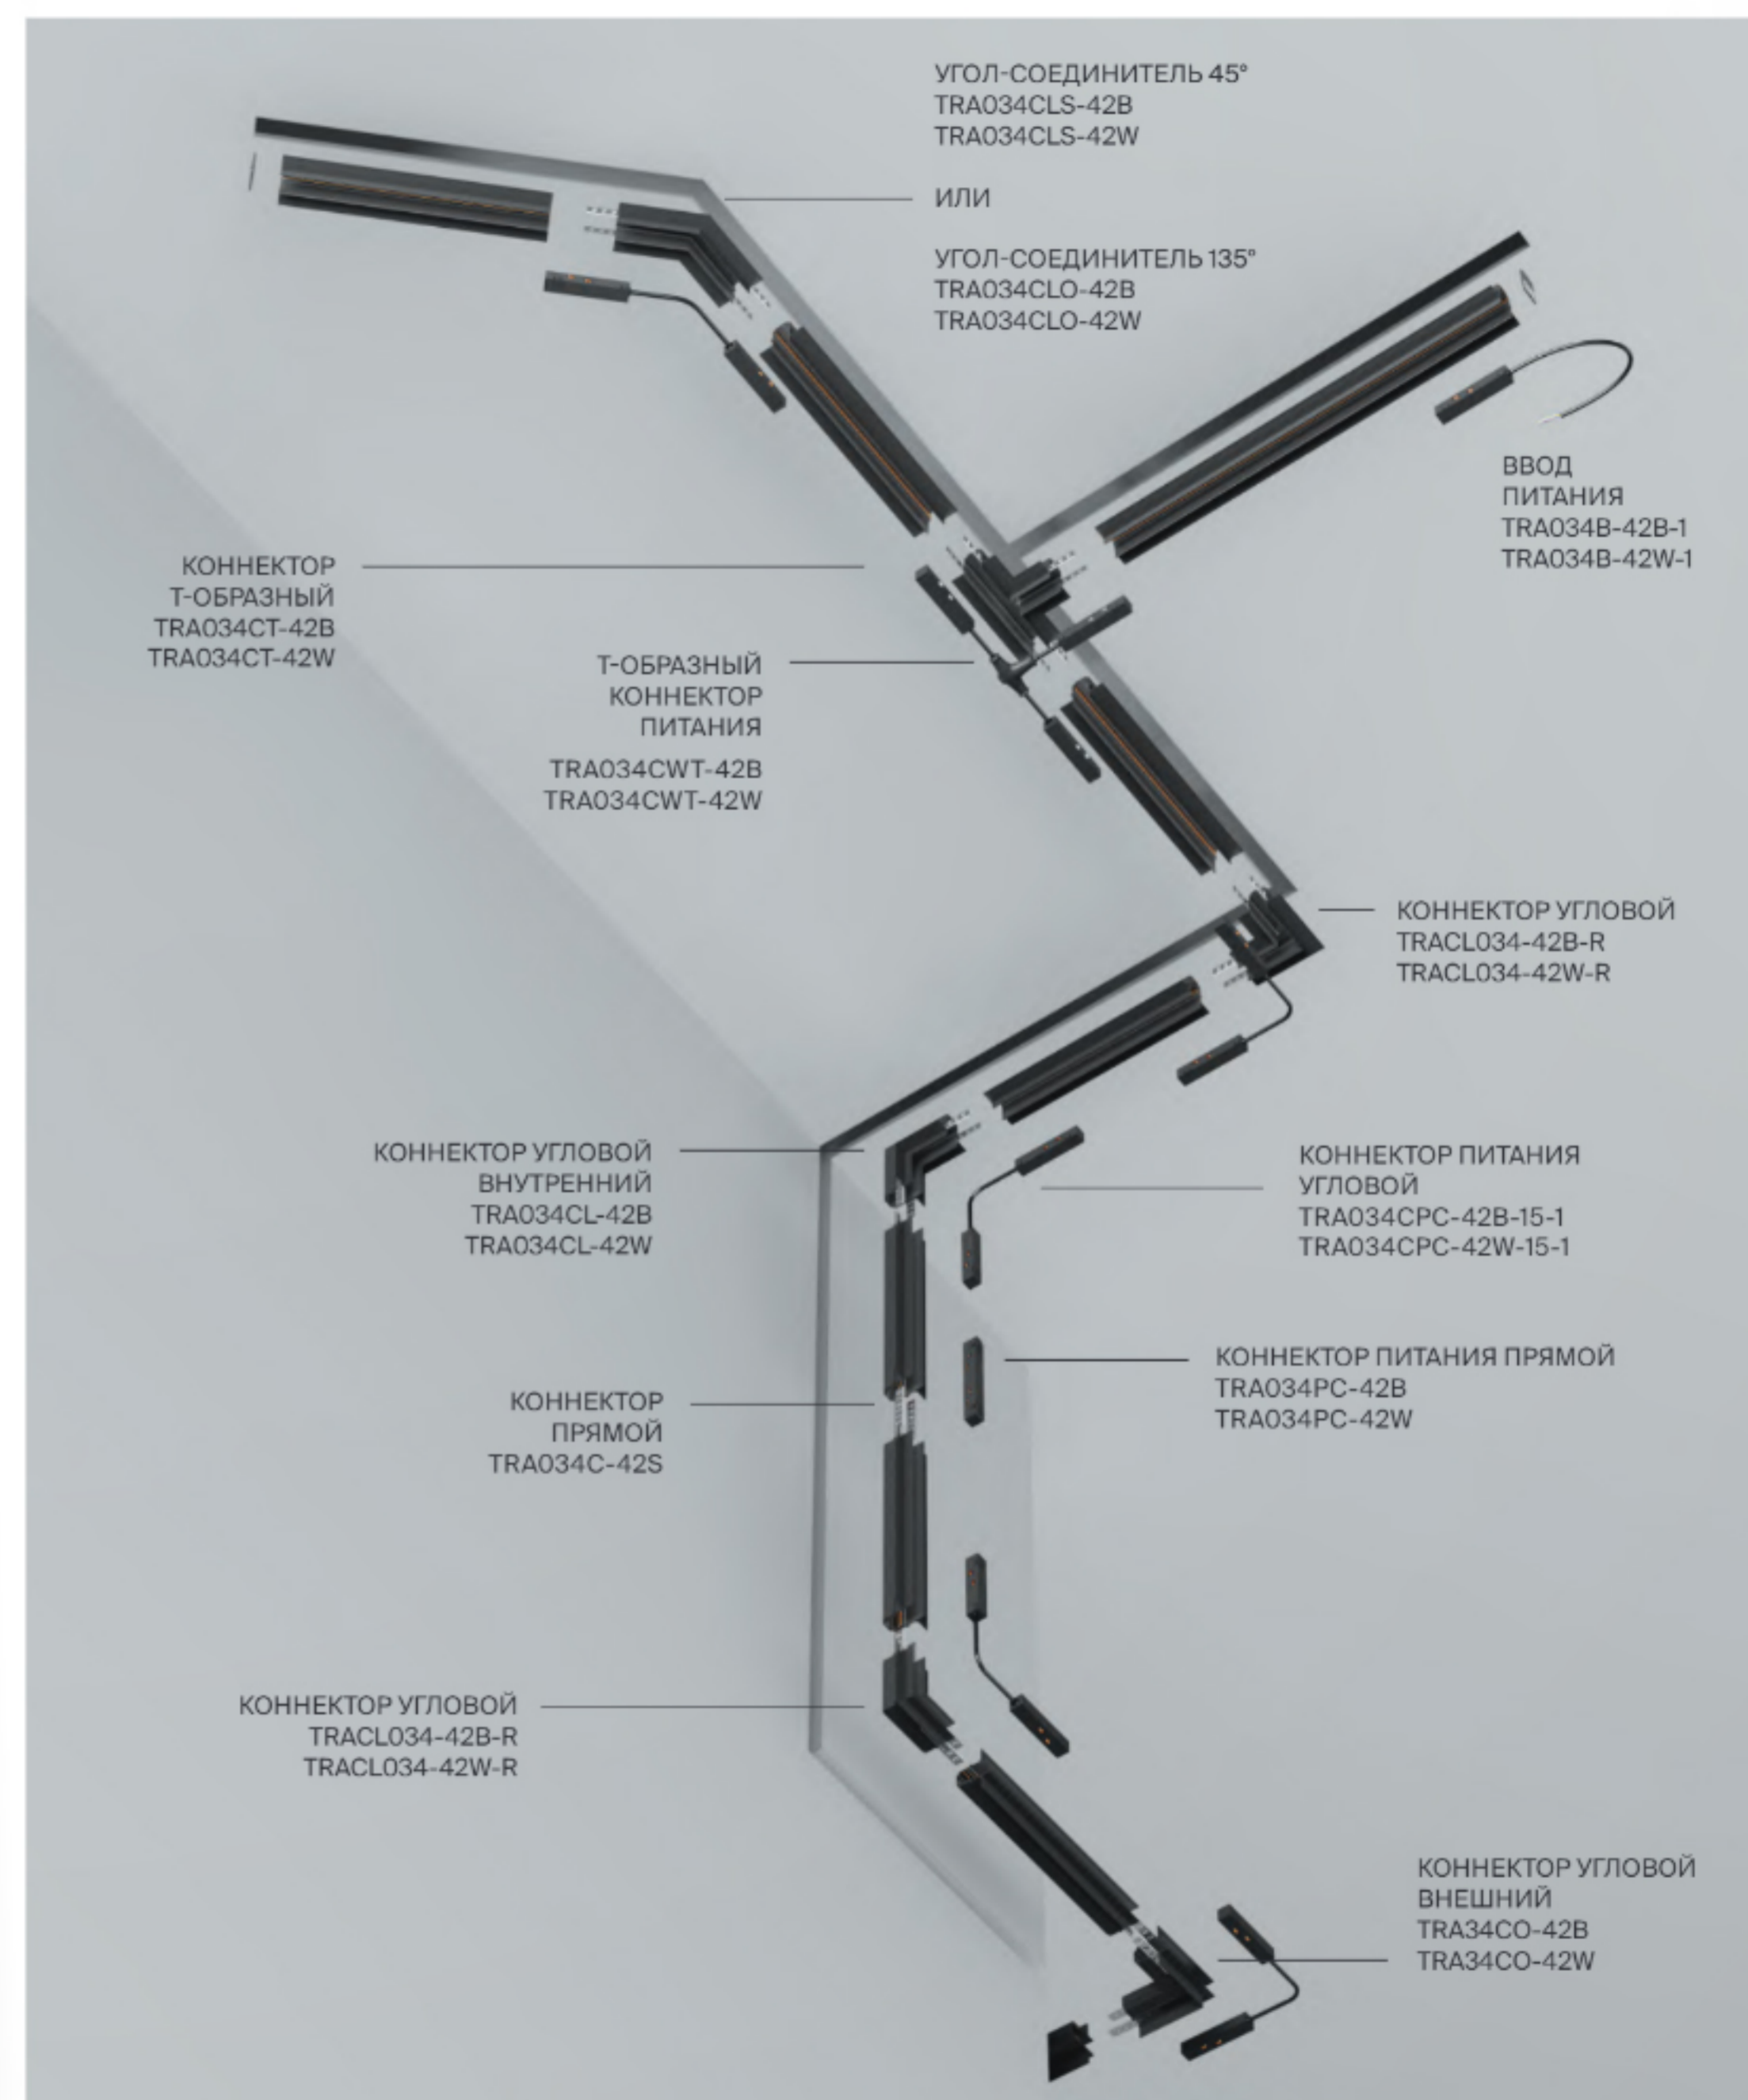

Монтаж под ГКЛ

Компоненты магнитной трековой системы для встраиваемого монтажа под ГКЛ 9,5мм и 12,5мм.

B

W

ЭЛЕМЕНТ СИСТЕМЫ	ЦВЕТ	Артикул	Артикул
КОННЕКТОР Т-ОБРАЗНЫЙ	■ ЧЕРНЫЙ	TRA034CT-42B	TRA034CT-42.12B
	□ БЕЛЫЙ	TRA034CT-42W	TRA034CT-42.12W
КОННЕКТОР УГЛОВОЙ ВНЕШНИЙ	■ ЧЕРНЫЙ	TRA34CO-42B	TRA034CO-42.12B
	□ БЕЛЫЙ	TRA34CO-42W	TRA034CO-42.12W
КОННЕКТОР УГЛОВОЙ ВНУТРЕННИЙ	■ ЧЕРНЫЙ	TRA034CL-42B	TRA034ICL-42.12B
	□ БЕЛЫЙ	TRA034CL-42W	TRA034ICL-42.12W
КОННЕКТОР РАДИУСНЫЙ	■ ЧЕРНЫЙ	TRA044-ANGLE	TRA044-ANGLE.12B
	□ БЕЛЫЙ	TRA044-ANGLE-W	TRA044-ANGLE.12W