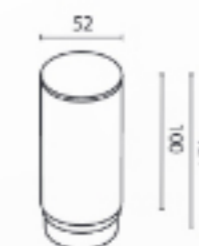

МАТОВЫЙ РАССЕЙВАТЕЛЬ RingLAcr-12-W