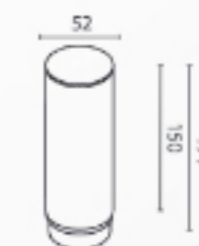

Artisan

Алюминиевый корпус, цвета – черный, белый, матовое золото с черным основанием..
Графичная фактура цилиндрических плафонов с рисунком в виде ромбиков. Цветовая температура на выбор 2700К и 4000К. Угол рассеивания 36° для акцентной подсветки. Утопленный источник света обеспечивает визуальный комфорт для глаз. Поворотный механизм в двух плоскостях: вокруг своей оси с поворотом на 355° и горизонтальной плоскости с наклоном на 90°.

СВЕТОДИОДЫ EPISTAR

BLUETOOTH MESH Доступно изменение температуры и яркости через смартфон.

MEDIUM CCT	ЦВЕТ	АТИКУЛ	МОЩНОСТЬ	СВЕТОВОЙ ПОТОК	ДИММИРУЕМЫЙ	IP
2.7K ТЕПЛЫЙ	■ ЧЕРНЫЙ	TR097-2-12W2.7K-M-BB	12 W	920 LM	НЕТ	IP 20
3K ТЕПЛЫЙ БЕЛЫЙ	■ ЧЕРНЫЙ	TR097-2-12W3K-M-BB	12 W	870 LM	НЕТ	IP 20
3K ТЕПЛЫЙ БЕЛЫЙ	■ ЧЕРНЫЙ / БЕЛЫЙ	TR097-2-12W3K-M-BW	12 W	930 LM	НЕТ	IP 20
3K ТЕПЛЫЙ БЕЛЫЙ	■ ЧЕРНЫЙ / ЗОЛОТО	TR097-2-12W3K-M-BMG	12 W	950 LM	НЕТ	IP 20
4K БЕЛЫЙ	■ ЧЕРНЫЙ	TR097-2-12W4K-M-BB	12 W	980 LM	НЕТ	IP 20
4K БЕЛЫЙ	■ ЧЕРНЫЙ / БЕЛЫЙ	TR097-2-12W4K-M-BW	12 W	980 LM	НЕТ	IP 20
4K БЕЛЫЙ	■ ЧЕРНЫЙ / ЗОЛОТО	TR097-2-12W4K-M-BMG	12 W	1050 LM	НЕТ	IP 20

Аксессуары и оптика

Антибликовый фильтр HoneyComb-D38 обеспечивает низкий коэффициент слепимости. Светильники совместимы с дополнительными аксессуарами (приобретаются отдельно): сменные линзы с углом рассеивания 15, 24, 50 градусов; декоративные кольца в двух цветах; матовые рассеиватели.

ЭЛЕМЕНТ СИСТЕМЫ	ЦВЕТ	АТИКУЛ
ДЕКОРАТИВНОЕ КОЛЬЦО	□ БЕЛЫЙ	RingM-12-W
	■ ЛАТУНЬ	RingM-12-BS

ЭЛЕМЕНТ СИСТЕМЫ	АТИКУЛ
АНТИБЛИКОВЫЙ ФИЛЬТР HONEYCOMB	HoneyComb-D38

ЭЛЕМЕНТ СИСТЕМЫ	ГРАДУС	АТИКУЛ
ЛИНЗА	15°	LensD38-15
	24°	LensD38-24
	50°	LensD38-50