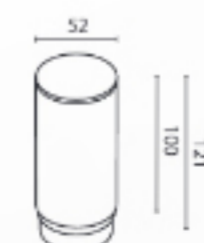

МАТОВЫЙ РАССЕЙВАТЕЛЬ RingLAcr-12-W