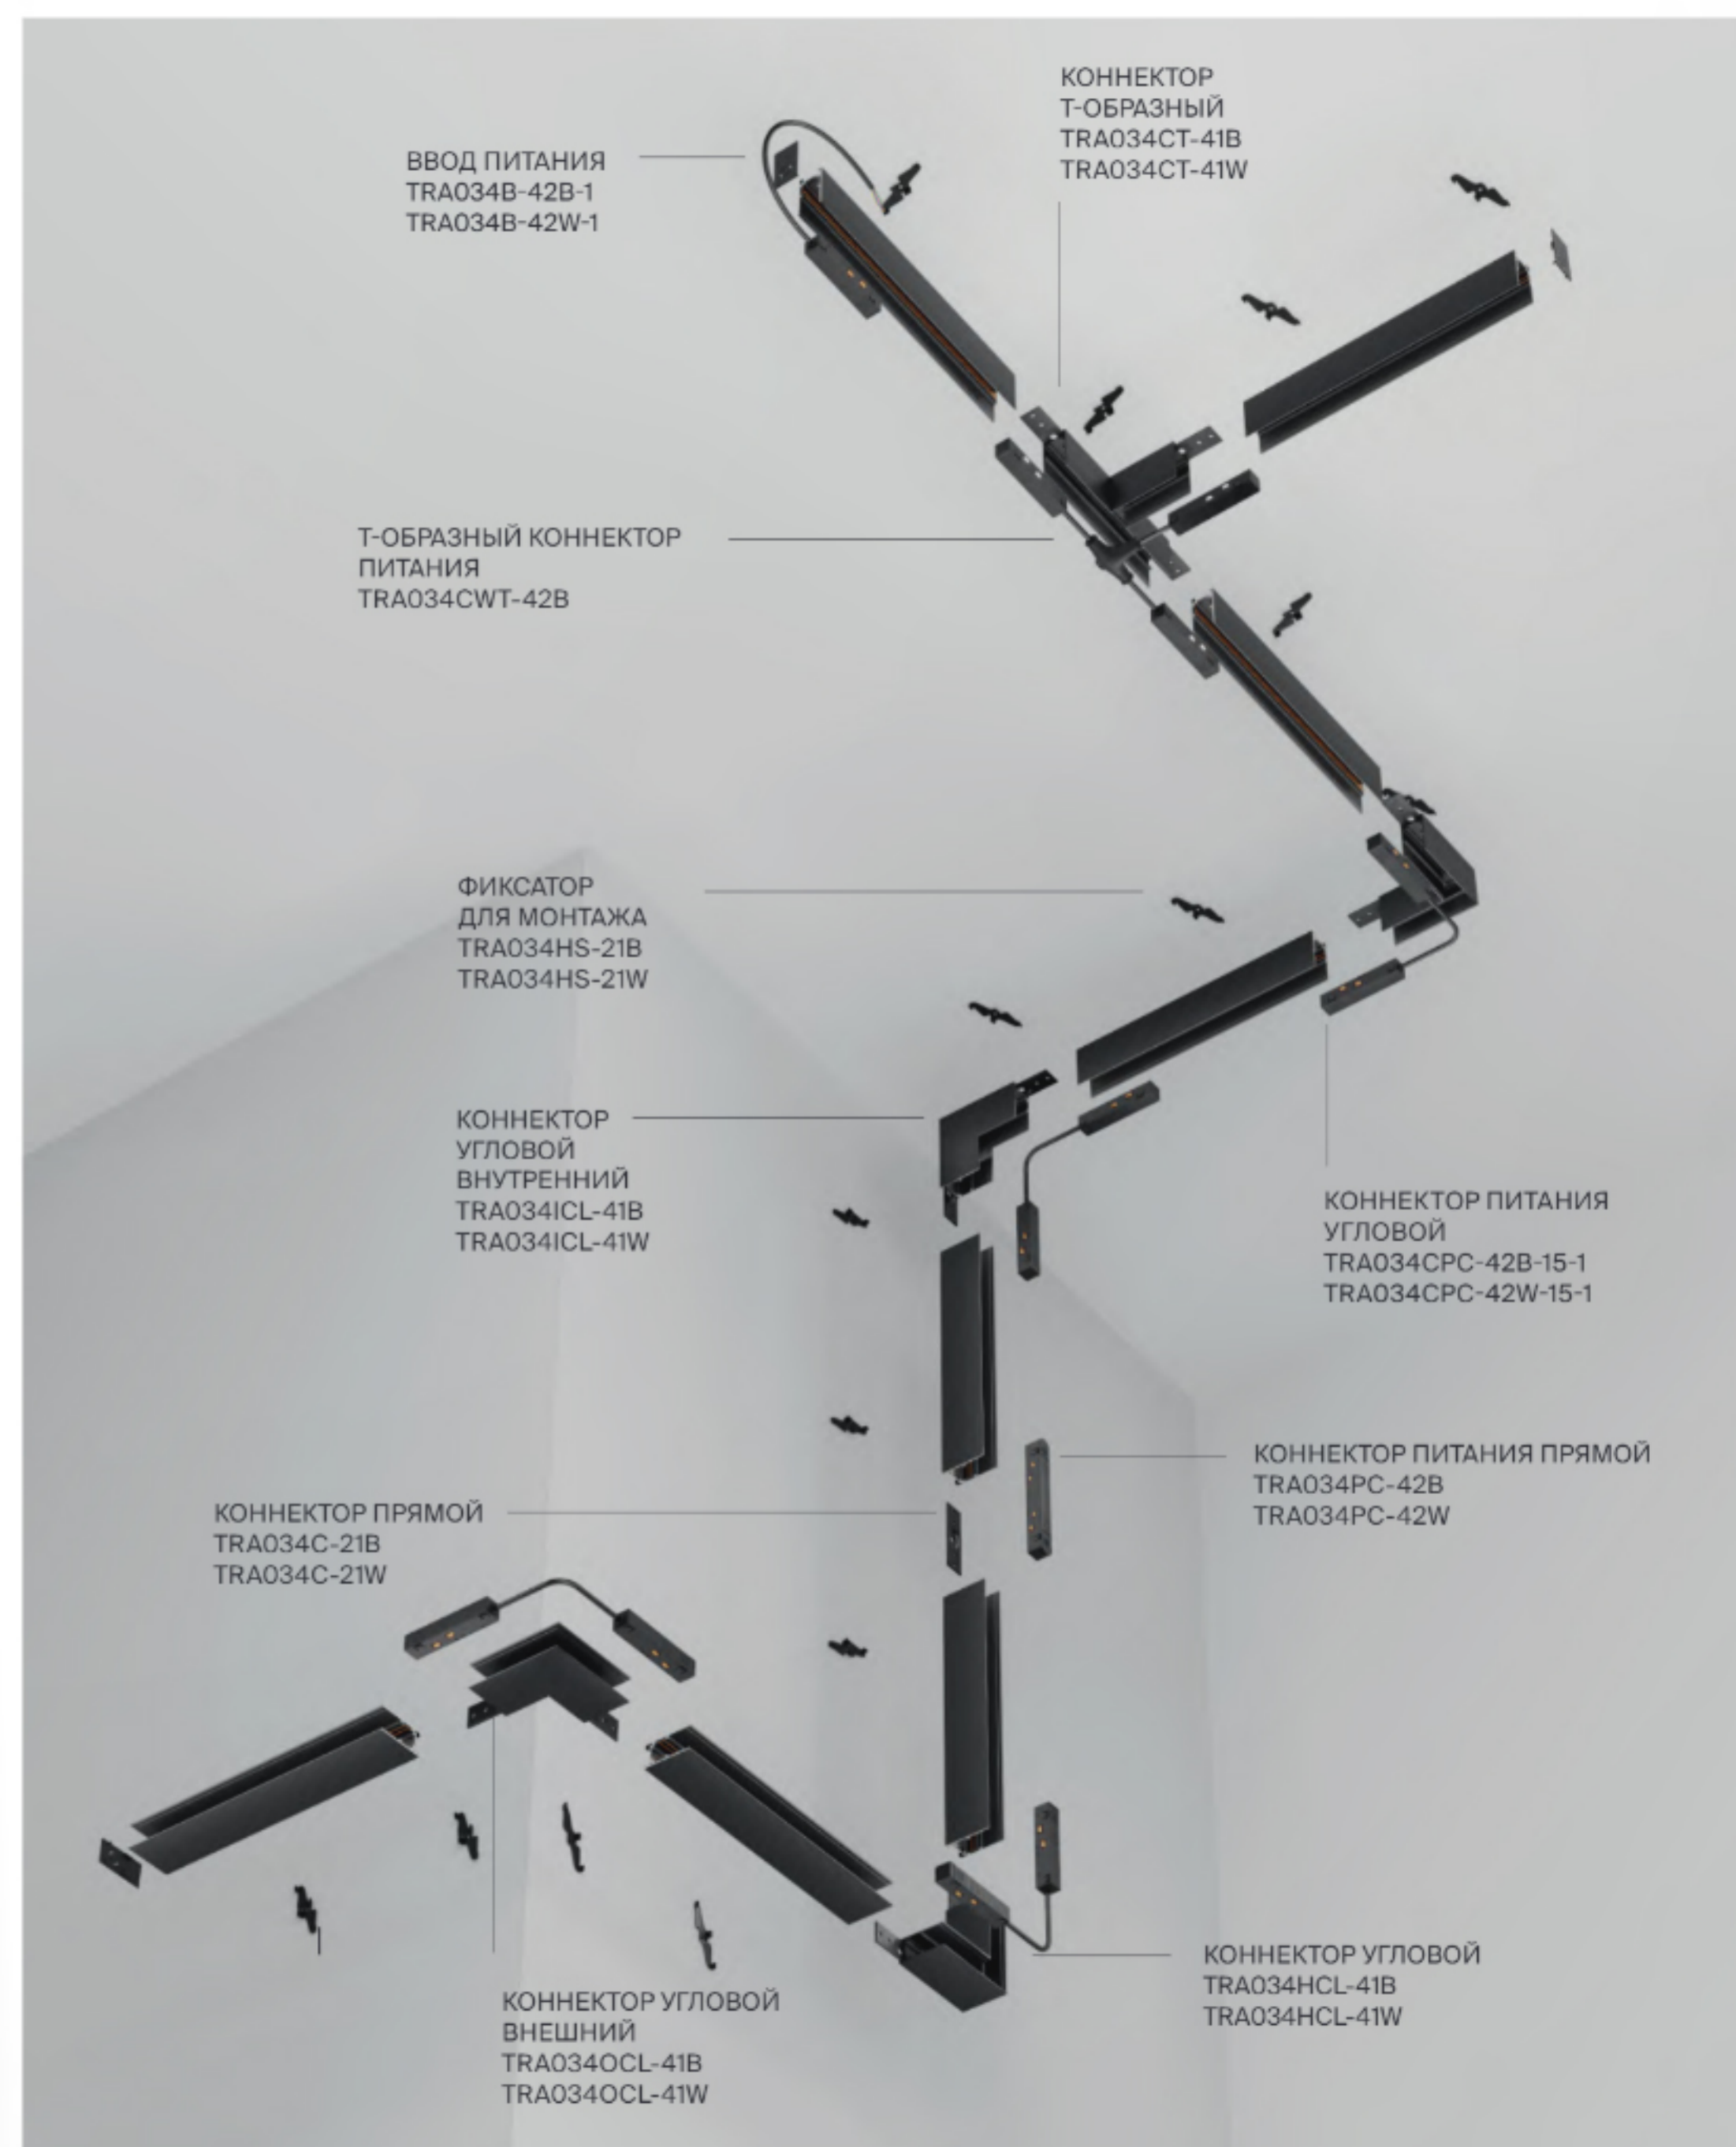

КРЕПЕЖ ДЛЯ УСТАНОВКИ НАКЛАДНОГО ШИНОПРОВОДА В ДЕРЕВЯННЫЕ ПОТОЛКИ*

■ СЕРЕБРО TRA034НСВ

*Максимальная толщина деревянного потолка 31,5 мм.

Монтаж под ГКЛ

Компоненты магнитной трековой системы для встраиваемого монтажа под ГКЛ 9,5мм и 12,5мм.