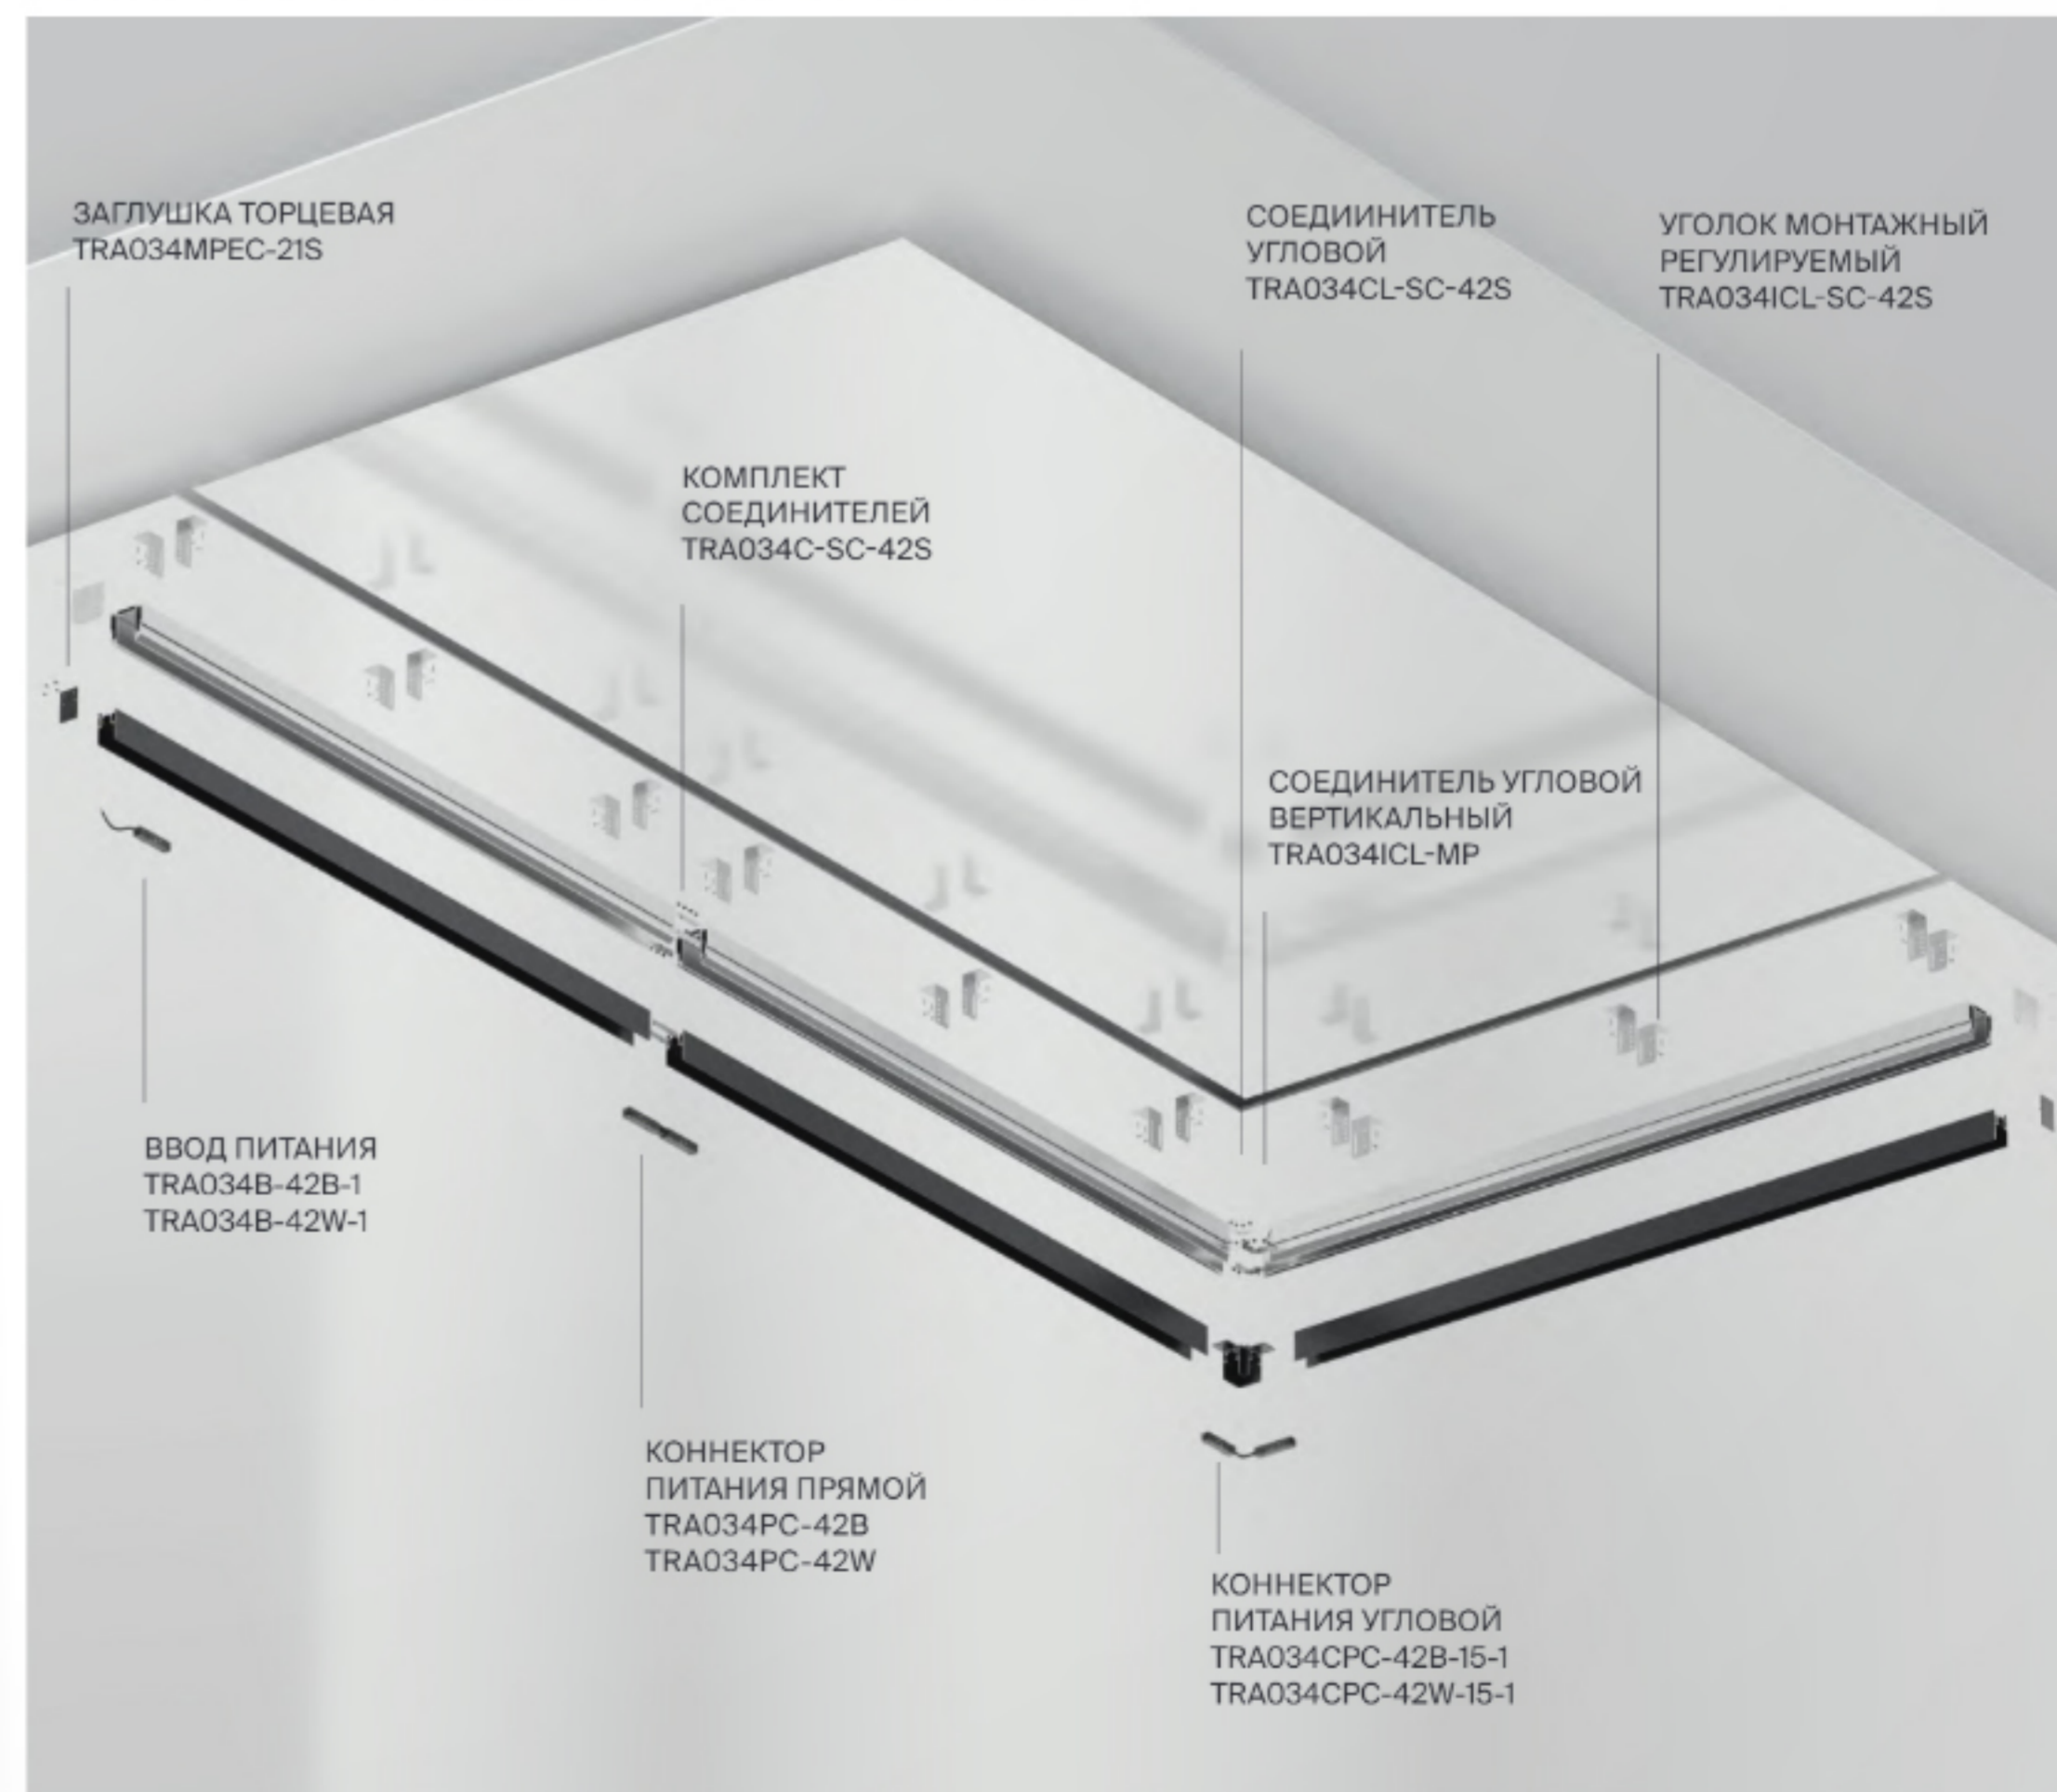

Монтаж в натяжной потолок

Алюминиевый профиль для установки накладного шинопровода в натяжной потолок. Система фиксации полотна – гарпунная. Совместимый тип полотна – ПВХ плёнка. При использовании клинча возможен монтаж тканевого полотна.

ЭЛЕМЕНТ СИСТЕМЫ ЦВЕТ АРТИКУЛ РАЗМЕРЫ

ПРОФИЛЬ ДЛЯ МОНТАЖА EXILITY В НАТЯЖНОЙ ПВХ ПОТОЛОК

■ СЕРЕБРО TRA034MP-212S L2000

ЗАГЛУШКИ К ПРОФИЛЮ, 2ШТ. ■ СЕРЕБРО TRA034MPEC-21S

Заглушки не требуются, если устанавливать профиль от стены до стены. Если есть необходимость создать световую линию, заканчивающуюся, например посередине, нужно установить заглушку.

УГОЛОК МОНТАЖНЫЙ РЕГУЛИРУЕМЫЙ, 2ШТ ■ СЕРЫЙ TRA034ICL-SC-42S

Предназначены для крепления профиля к потолку. Рекомендуемое количество: три комплекта на два метра.

СОЕДИНИТЕЛЬ УГЛОВОЙ ВЕРТИКАЛЬНЫЙ, 2ШТ ■ СЕРЫЙ TRA034ICL-MP

СОЕДИНИТЕЛЬ УГЛОВОЙ, 2ШТ ■ СЕРЫЙ TRA034CL-SC-42S

КОМПЛЕКТ СОЕДИНИТЕЛЕЙ ПРЯМЫХ, 2ШТ ■ СЕРЫЙ TRA034C-SC-42S

Для одного углового соединения на плоскости требуется 1 комплект горизонтальных уголков, а также 1 комплект вертикальных TRA034ICL-MP.