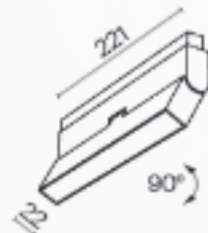

BLUETOOTH MESH Доступно изменение температуры и яркости через смартфон.

WASH WIDE	ССТ	ЦВЕТ	АТИКУЛ	МОЩНОСТЬ	СВЕТОВОЙ ПОТОК	ДИММИРУЕМЫЙ	IP
	ТЕПЛЫЙ	■ ЧЕРНЫЙ	TR036-2-12W2.7K-B	12 W	720 LM	НЕТ	IP 20
	ТЕПЛЫЙ БЕЛЫЙ	■ ЧЕРНЫЙ	TR036-2-12W3K-B	12 W	780 LM	НЕТ	IP 20
	ТЕПЛЫЙ БЕЛЫЙ	□ БЕЛЫЙ	TR036-2-12W3K-W	12 W	560 LM	НЕТ	IP 20
	БЕЛЫЙ	■ ЧЕРНЫЙ	TR036-2-12W4K-B	12 W	780 LM	НЕТ	IP 20
	БЕЛЫЙ	□ БЕЛЫЙ	TR036-2-12W4K-W	12 W	600 LM	НЕТ	IP 20
	РЕГУЛИРУЕМЫЙ	■ ЧЕРНЫЙ	TR036-4-12W3K-DS-B	12 W	780 LM	BLUETOOTH MESH	IP 20
	РЕГУЛИРУЕМЫЙ	□ БЕЛЫЙ	TR036-4-12W3K-DS-W	12 W	610 LM	BLUETOOTH MESH	IP 20
	РЕГУЛИРУЕМЫЙ	■ ЧЕРНЫЙ	TR036-4-12WTW-DD-B	12 W	450 LM	DALI	IP 20
	РЕГУЛИРУЕМЫЙ	□ БЕЛЫЙ	TR036-4-12WTW-DD-W	12 W	500 LM	DALI	IP 20