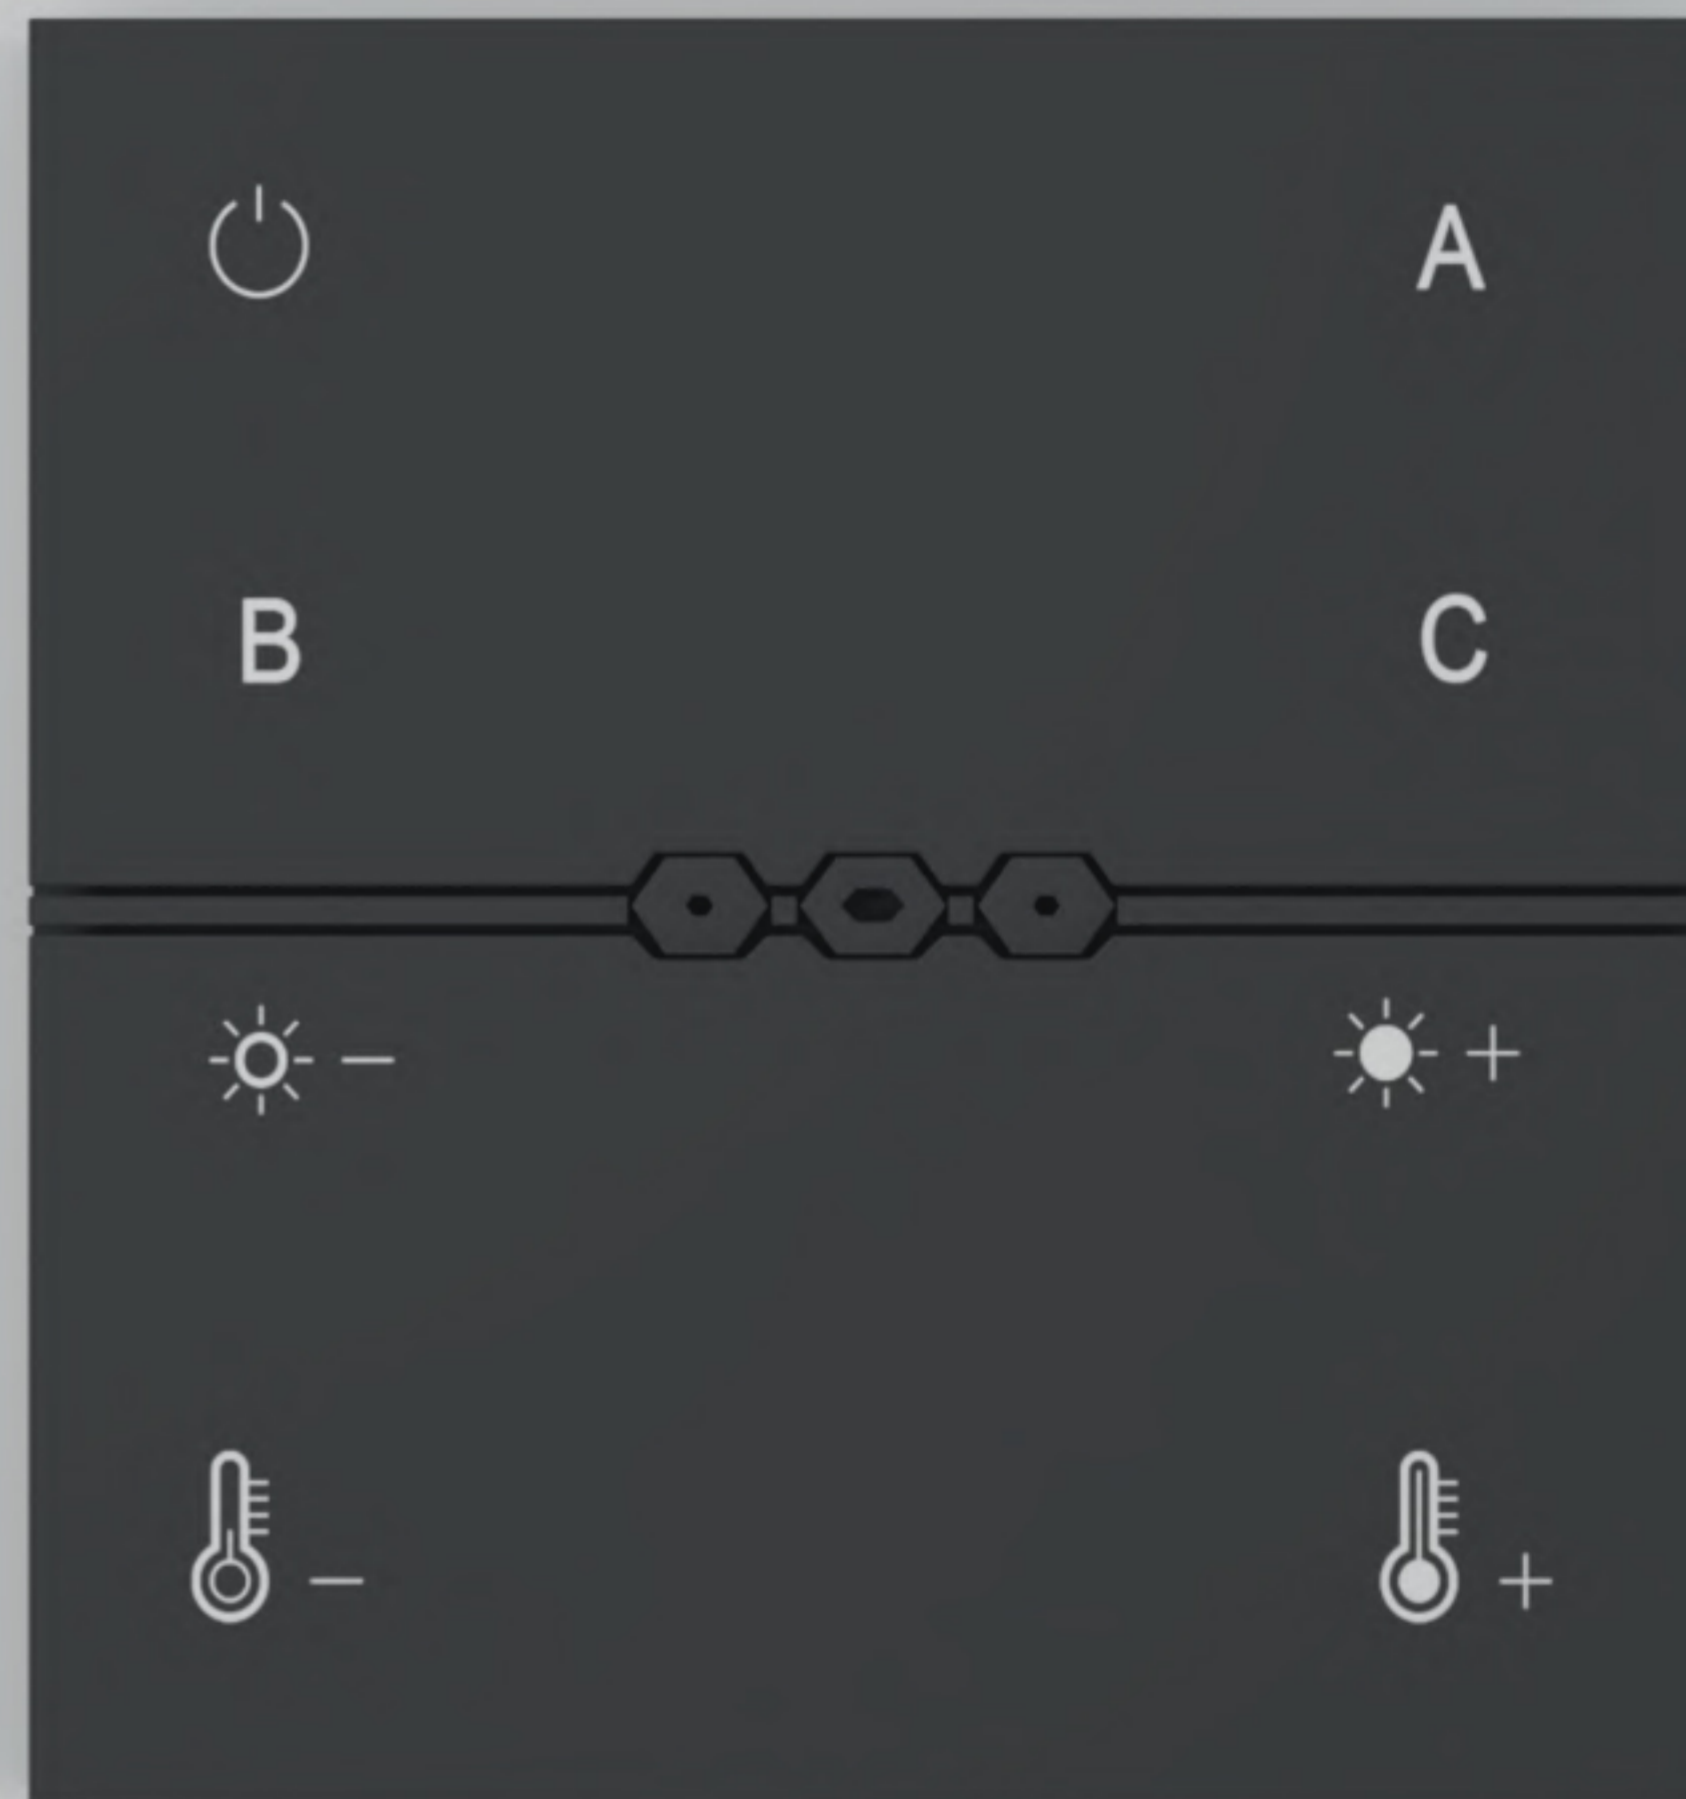

Управление SMART

ЭЛЕМЕНТ СИСТЕМЫ ЦВЕТ АРТИКУЛ

ПУЛЬТ УПРАВЛЕНИЯ ■ ЧЕРНЫЙ DRC034-B

БЕСПРОВОДНАЯ ПАНЕЛЬ УПРАВЛЕНИЯ ОСВЕЩЕНИЕМ ■ ЧЕРНЫЙ DRC034-8-B
□ БЕЛЫЙ DRC034-8-W

ЦЕНТР УПРАВЛЕНИЯ УМНЫМ ДОМОМ MAYTONI SMART HUB □ БЕЛЫЙ MD-TRA034-W