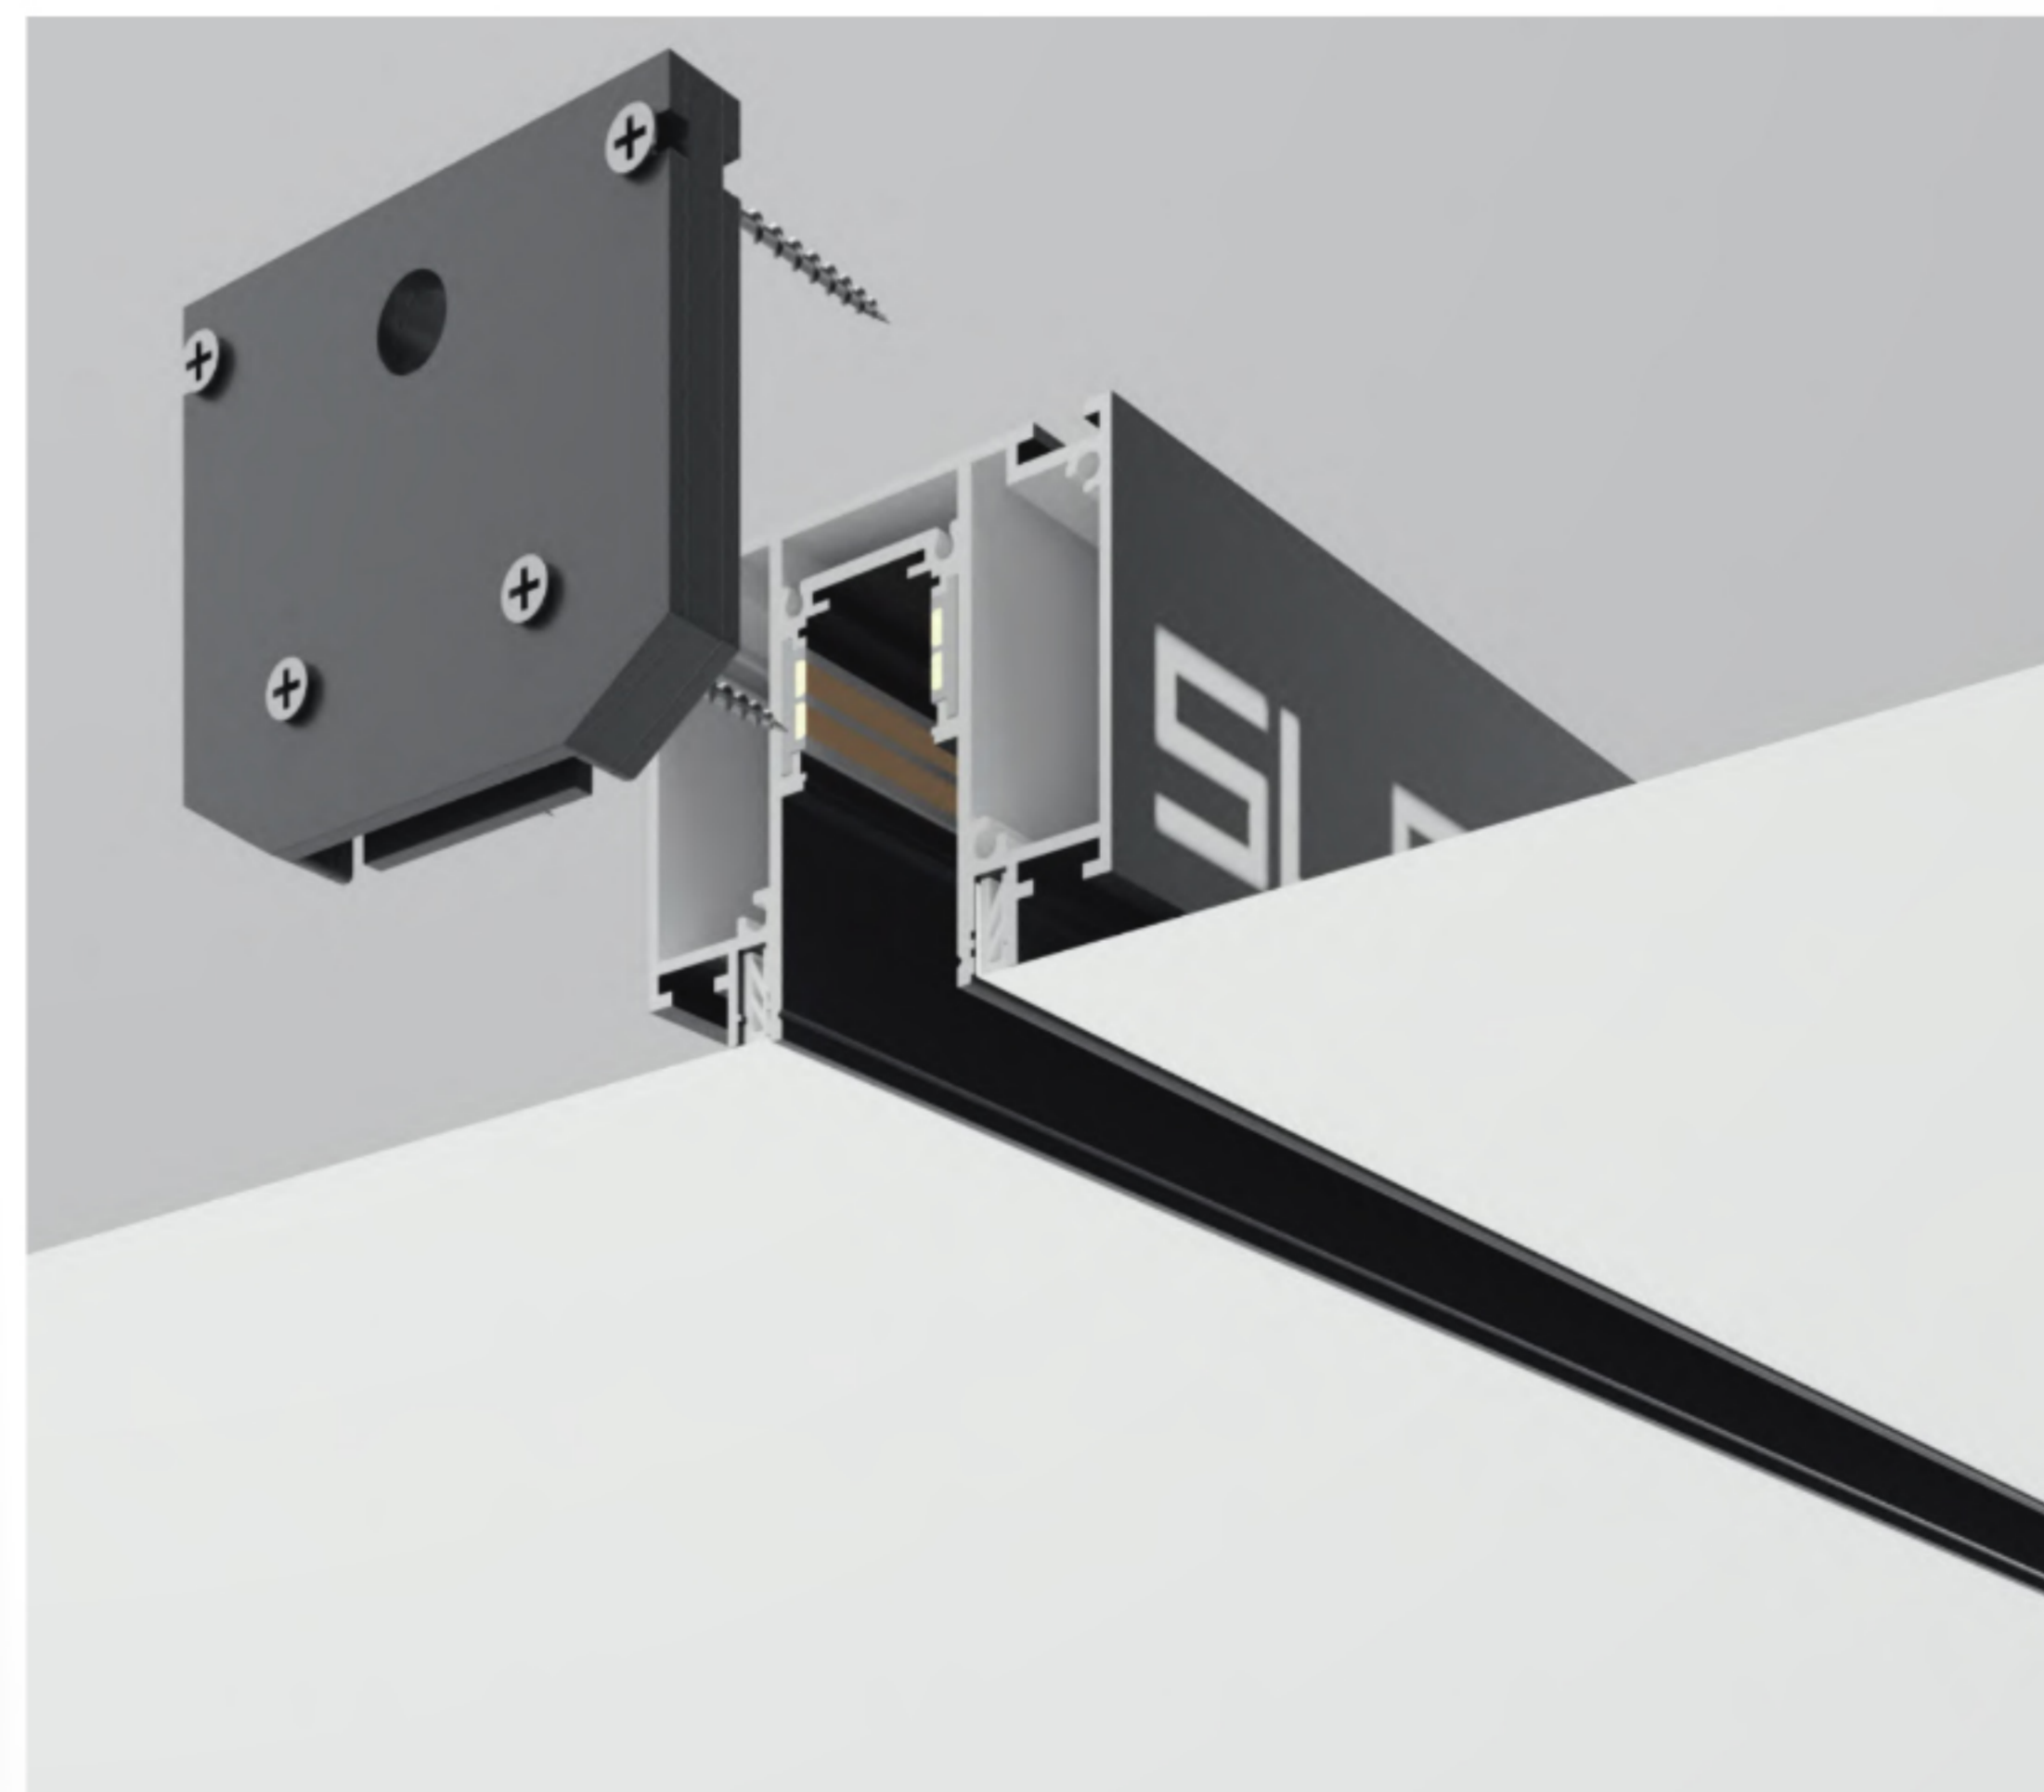

Монтаж в натяжной потолок

Шинопровод для натяжного потолка. Демпферная система. Slott for Maytoni.
Коллаборация с Kraab System. Компоненты системы.

B

W

ЭЛЕМЕНТ СИСТЕМЫ	ЦВЕТ	АРТИКУЛ	РАЗМЕРЫ

ШИНОПРОВОД ДЕМПФЕРНЫЙ В НАТЯЖНОЙ ПОТОЛОК	■ ЧЕРНЫЙ	TRX034D-422B	H52.7 X W60.4 X L2000
	□ БЕЛЫЙ	TRX034D-422W	H52.7 X W60.4 X L2000

ЭЛЕМЕНТ СИСТЕМЫ	ЦВЕТ	АРТИКУЛ

ЗАГЛУШКА	■ ЧЕРНЫЙ	TRA034D-EC-422B
	□ БЕЛЫЙ	TRA034D-EC-422W

ЭЛЕМЕНТ СИСТЕМЫ	ЦВЕТ	АРТИКУЛ

КОМПЛЕКТ ПРЯМЫХ СОЕДИНИТЕЛЕЙ, 4 ШТ	■ СЕРЕБРО	TRA034D-C-42S

ЭЛЕМЕНТ СИСТЕМЫ	ЦВЕТ	АРТИКУЛ

ДЕКОРАТИВНЫЙ ЭКРАН	■ ЧЕРНЫЙ	TRA034DO-1B
	□ БЕЛЫЙ	TRA034DO-1W

КОМПЛЕКТ УГЛОВЫХ
ПЛОСКИХ
СОЕДИНИТЕЛЕЙ, 4 ШТ

УГОЛОК МОНТАЖНЫЙ
РЕГУЛИРУЕМЫЙ, 2ШТ