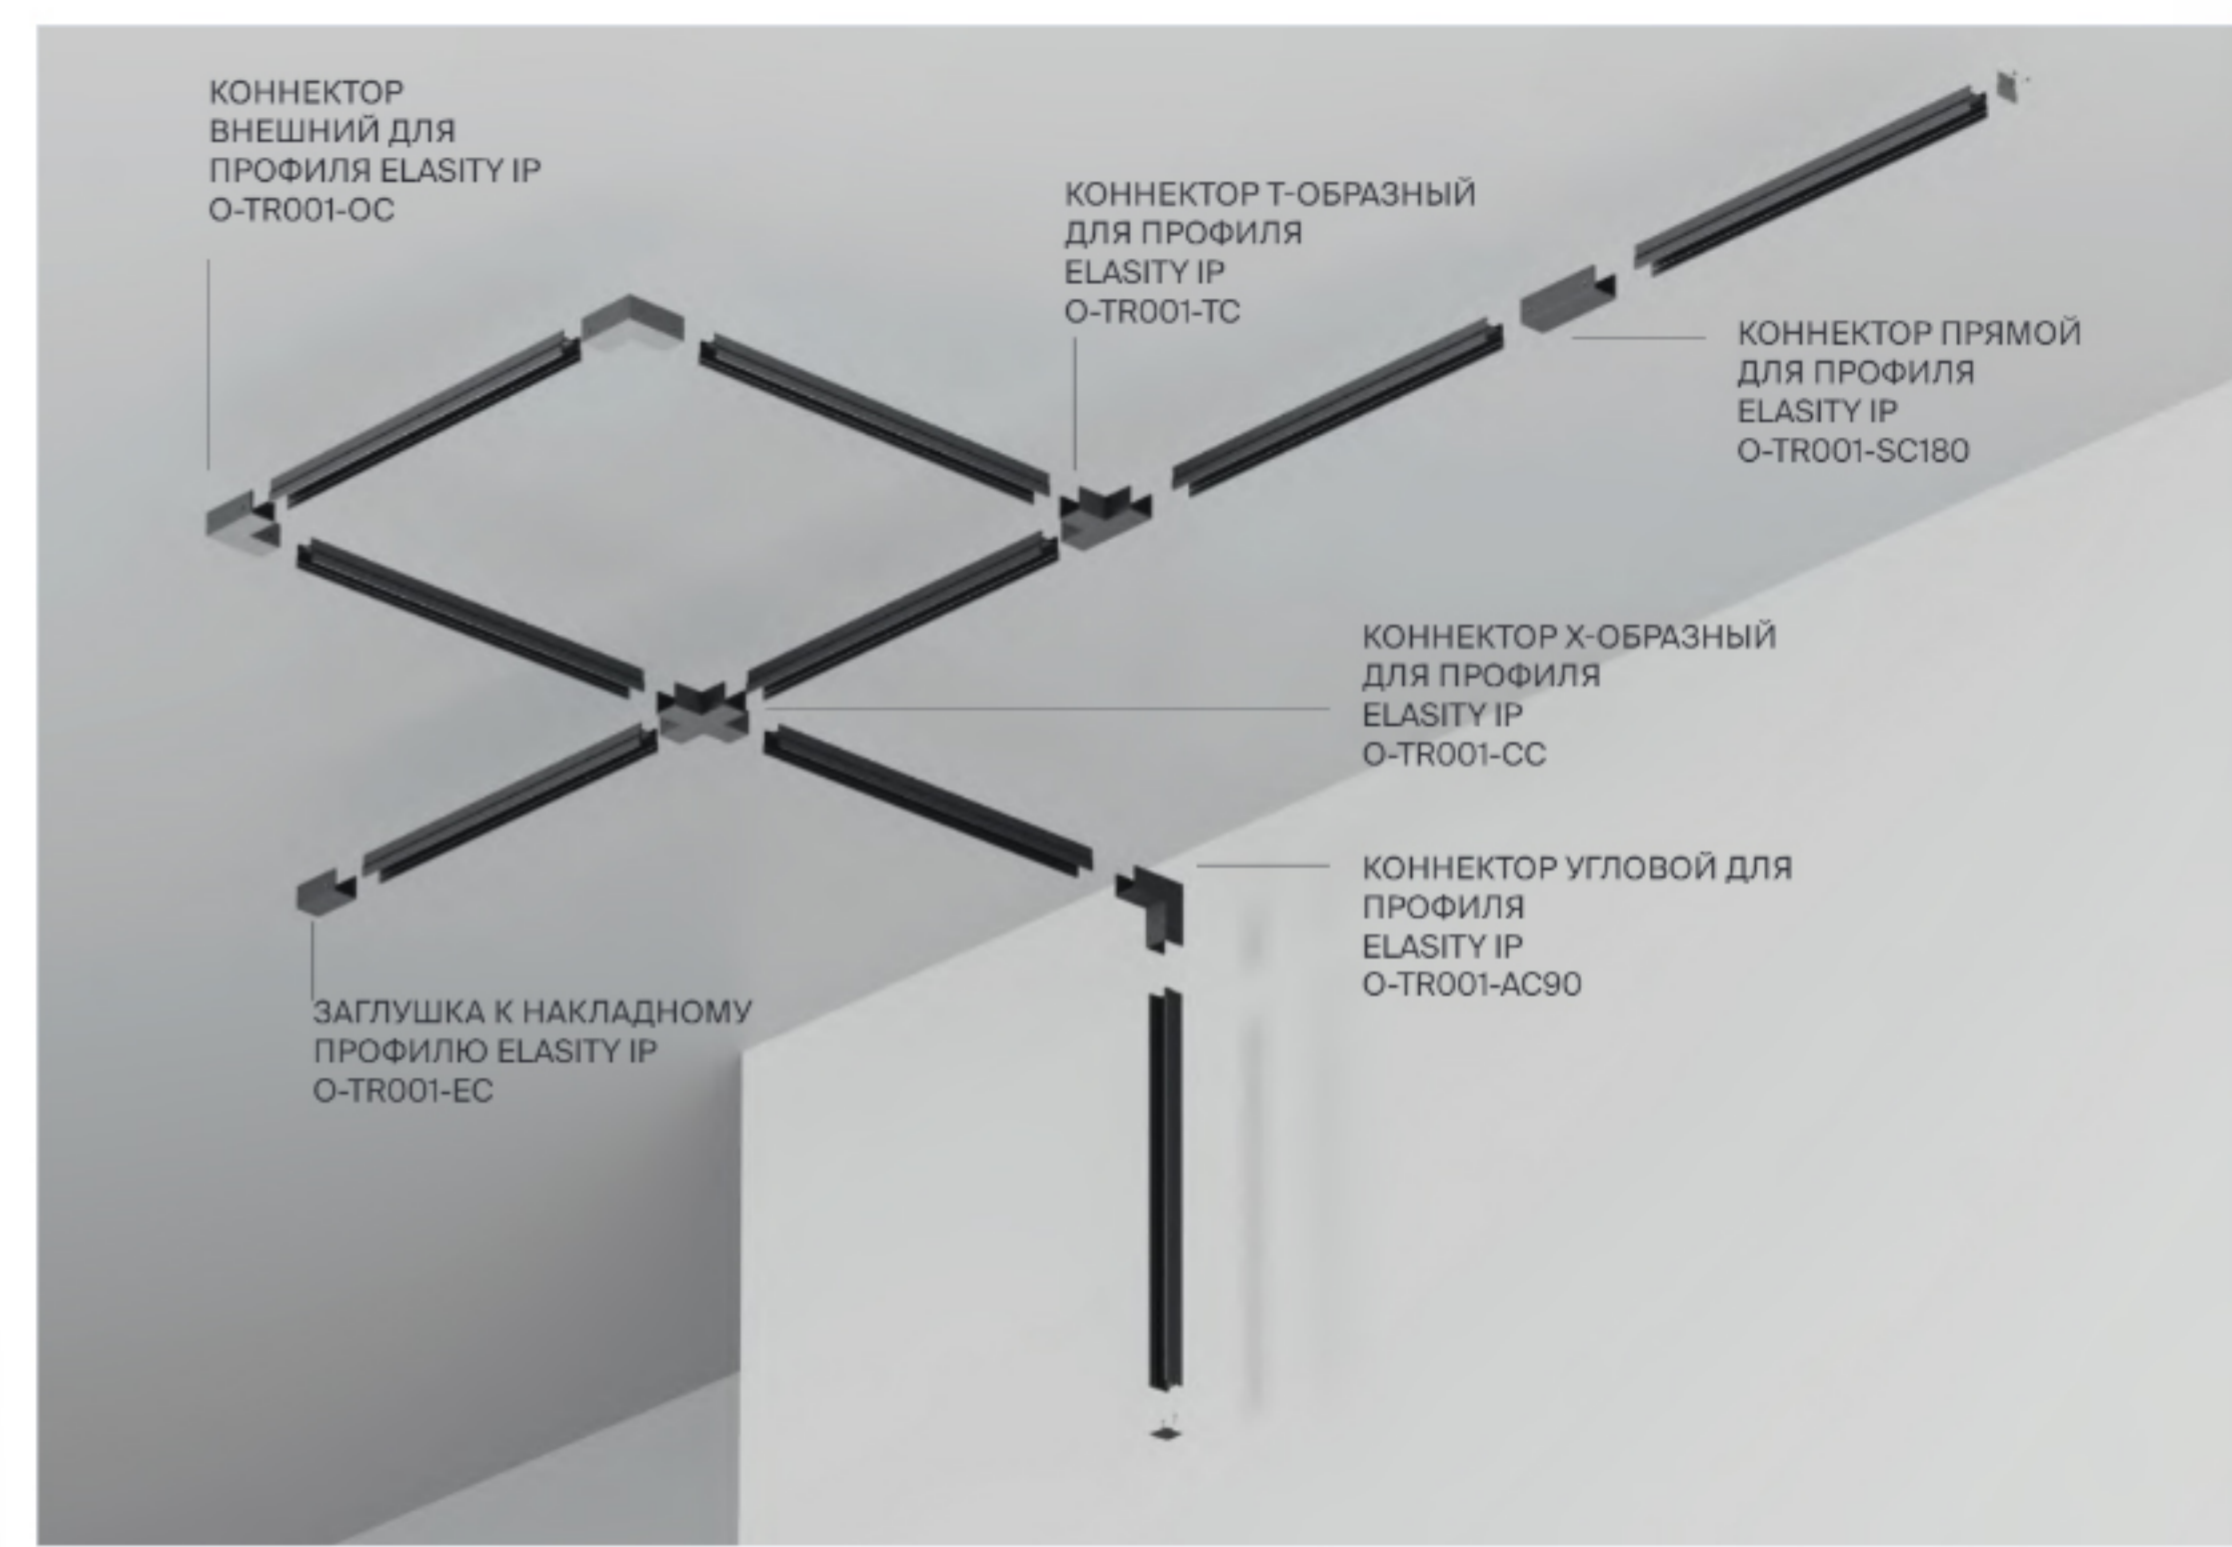

## ТРЕКОВАЯ СИСТЕМА С ВЫСОКОЙ ВЛАГОЗАЩИТОЙ

ТРЕКОВАЯ СИСТЕМА ОСВЕЩЕНИЯ С ЭФФЕКТАМИ АКЦЕНТНОГО СВЕТА. СИСТЕМА СОСТОИТ ИЗ ПРОФИЛЯ, СИЛИКОНОВОЙ ЛИНИИ С ТОКОВЕДУЩИМИ ЖИЛАМИ, КОТОРАЯ СЛУЖИТ ОСНОВНЫМ И ДОПОЛНИТЕЛЬНЫМ ОСВЕЩЕНИЕМ, А ТАКЖЕ ПИТАЕТ СВЕТИЛЬНИКИ, КОТОРЫЕ МОЖНО ПОДКЛЮЧАТЬ В ЛЮБОМ МЕСТЕ. ПОДХОДИТ ДЛЯ ВЛАЖНЫХ ПОМЕЩЕНИЙ.

# Элементы уличной трековой системы Elasity IP

ЭЛЕМЕНТ СИСТЕМЫ	ЦВЕТ	АРТИКУЛ	РАЗМЕРЫ
ПРОФИЛЬ ДЛЯ УЛИЧНОЙ ТРЕКОВОЙ СИСТЕМЫ ELASITY IP	■ ЧЕРНЫЙ	O-TR001-P-B2M	H25 X W26 X L2025
	■ ЧЕРНЫЙ	O-TR001-P-B3M	H25 X W26 X L3025

ЭЛЕМЕНТ СИСТЕМЫ	ЦВЕТ	АРТИКУЛ	ЭЛЕМЕНТ СИСТЕМЫ	ЦВЕТ	АРТИКУЛ
КОННЕКТОР ПРЯМОЙ ДЛЯ ПРОФИЛЯ ELASITY IP	■ ЧЕРНЫЙ	O-TR001-SC180	КОННЕКТОР ВНЕШНИЙ ДЛЯ ПРОФИЛЯ ELASITY IP	■ ЧЕРНЫЙ	O-TR001-OC

ЗАГЛУШКА К НАКЛАДНОМУ ПРОФИЛЮ ELASITY IP	■ ЧЕРНЫЙ	O-TR001-EC	КОННЕКТОР Т-ОБРАЗНЫЙ ДЛЯ ПРОФИЛЯ ELASITY IP	■ ЧЕРНЫЙ	O-TR001-TC
--	----------	------------	---	----------	------------

КОННЕКТОР Х-ОБРАЗНЫЙ ДЛЯ ПРОФИЛЯ ELASITY IP ■ ЧЕРНЫЙ O-TR001-CC

КОННЕКТОР УГЛОВОЙ ДЛЯ ПРОФИЛЯ ELASITY IP ■ ЧЕРНЫЙ O-TR001-AC90

ЭЛЕМЕНТ СИСТЕМЫ	ЦВЕТ	АРТИКУЛ	МОЩНОСТЬ	УРОВЕНЬ CRI	ЦВЕТОВАЯ ТЕМПЕРАТУРА	СВЕТОВОЙ ПОТОК	IP
ТОКОВЕДУЩИЙ СВЕТИЛЬНИК ДЛЯ УЛИЧНОЙ ТРЕКОВОЙ СИСТЕМЫ ELASITY IP	<input type="checkbox"/> БЕЛЫЙ	O-TR001-LL-L20W3K	10Вт/м	>90 Ra	3000K	700Лм/м	IP 65
	<input type="checkbox"/> БЕЛЫЙ	O-TR001-LL-L30W3K	10Вт/м	>90 Ra	3000K	700Лм/м	IP 65