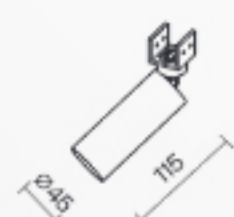

WIDE	CCT	ЦВЕТ	Артикул	Мощность	Световой Поток	Диммируемый	IP
	ТЕПЛЫЙ БЕЛЫЙ		O-TR01-1-S-8WB3K	8 W	540 LM	НЕТ	IP 65