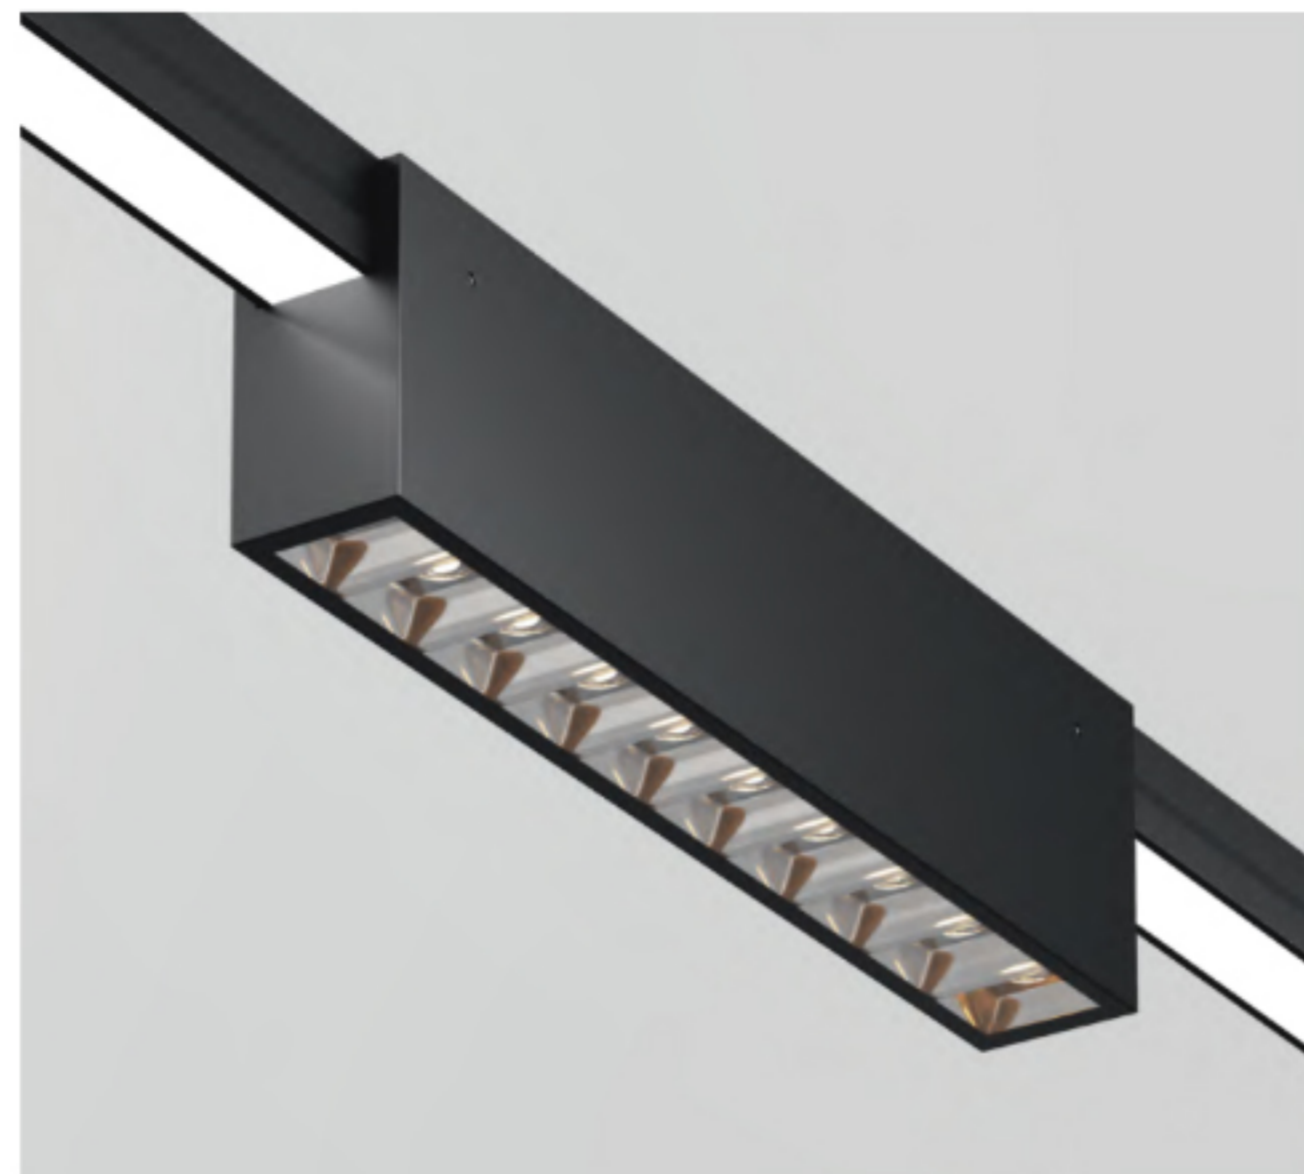

## ТРЕКОВАЯ СИСТЕМА С ВЫСОКОЙ ВЛАГОЗАЩИТОЙ

ТРЕКОВАЯ СИСТЕМА ОСВЕЩЕНИЯ С ЭФФЕКТАМИ АКЦЕНТНОГО СВЕТА. СИСТЕМА СОСТОИТ ИЗ ПРОФИЛЯ, СИЛИКОНОВОЙ ЛИНИИ С ТОКОВЕДУЩИМИ ЖИЛАМИ, КОТОРАЯ СЛУЖИТ ОСНОВНЫМ И ДОПОЛНИТЕЛЬНЫМ ОСВЕЩЕНИЕМ, А ТАКЖЕ ПИТАЕТ СВЕТИЛЬНИКИ, КОТОРЫЕ МОЖНО ПОДКЛЮЧАТЬ В ЛЮБОМ МЕСТЕ. ПОДХОДИТ ДЛЯ ВЛАЖНЫХ ПОМЕЩЕНИЙ.

# Focus

B

Металлический корпус, цвет - черный. LED-источник света, цветовая температура 3000K. Утопленный источник света не слепит глаза. Средний луч света для основной или дополнительной акцентной подсветки. Высокий индекс цветопередачи >90Ra. Высокая степень защиты IP65 позволяет использовать во влажных зонах.

# Points

B

Базовый линейный трековый светильник. Металлический корпус, цвет - черный. LED-источник света, цветовая температура 3000K. Утопленные линзы исключают слепящий эффект. Средний луч света для основной или дополнительной акцентной подсветки. Высокий индекс цветопередачи >90Ra. Высокая степень защиты IP65 позволяет использовать во влажных.