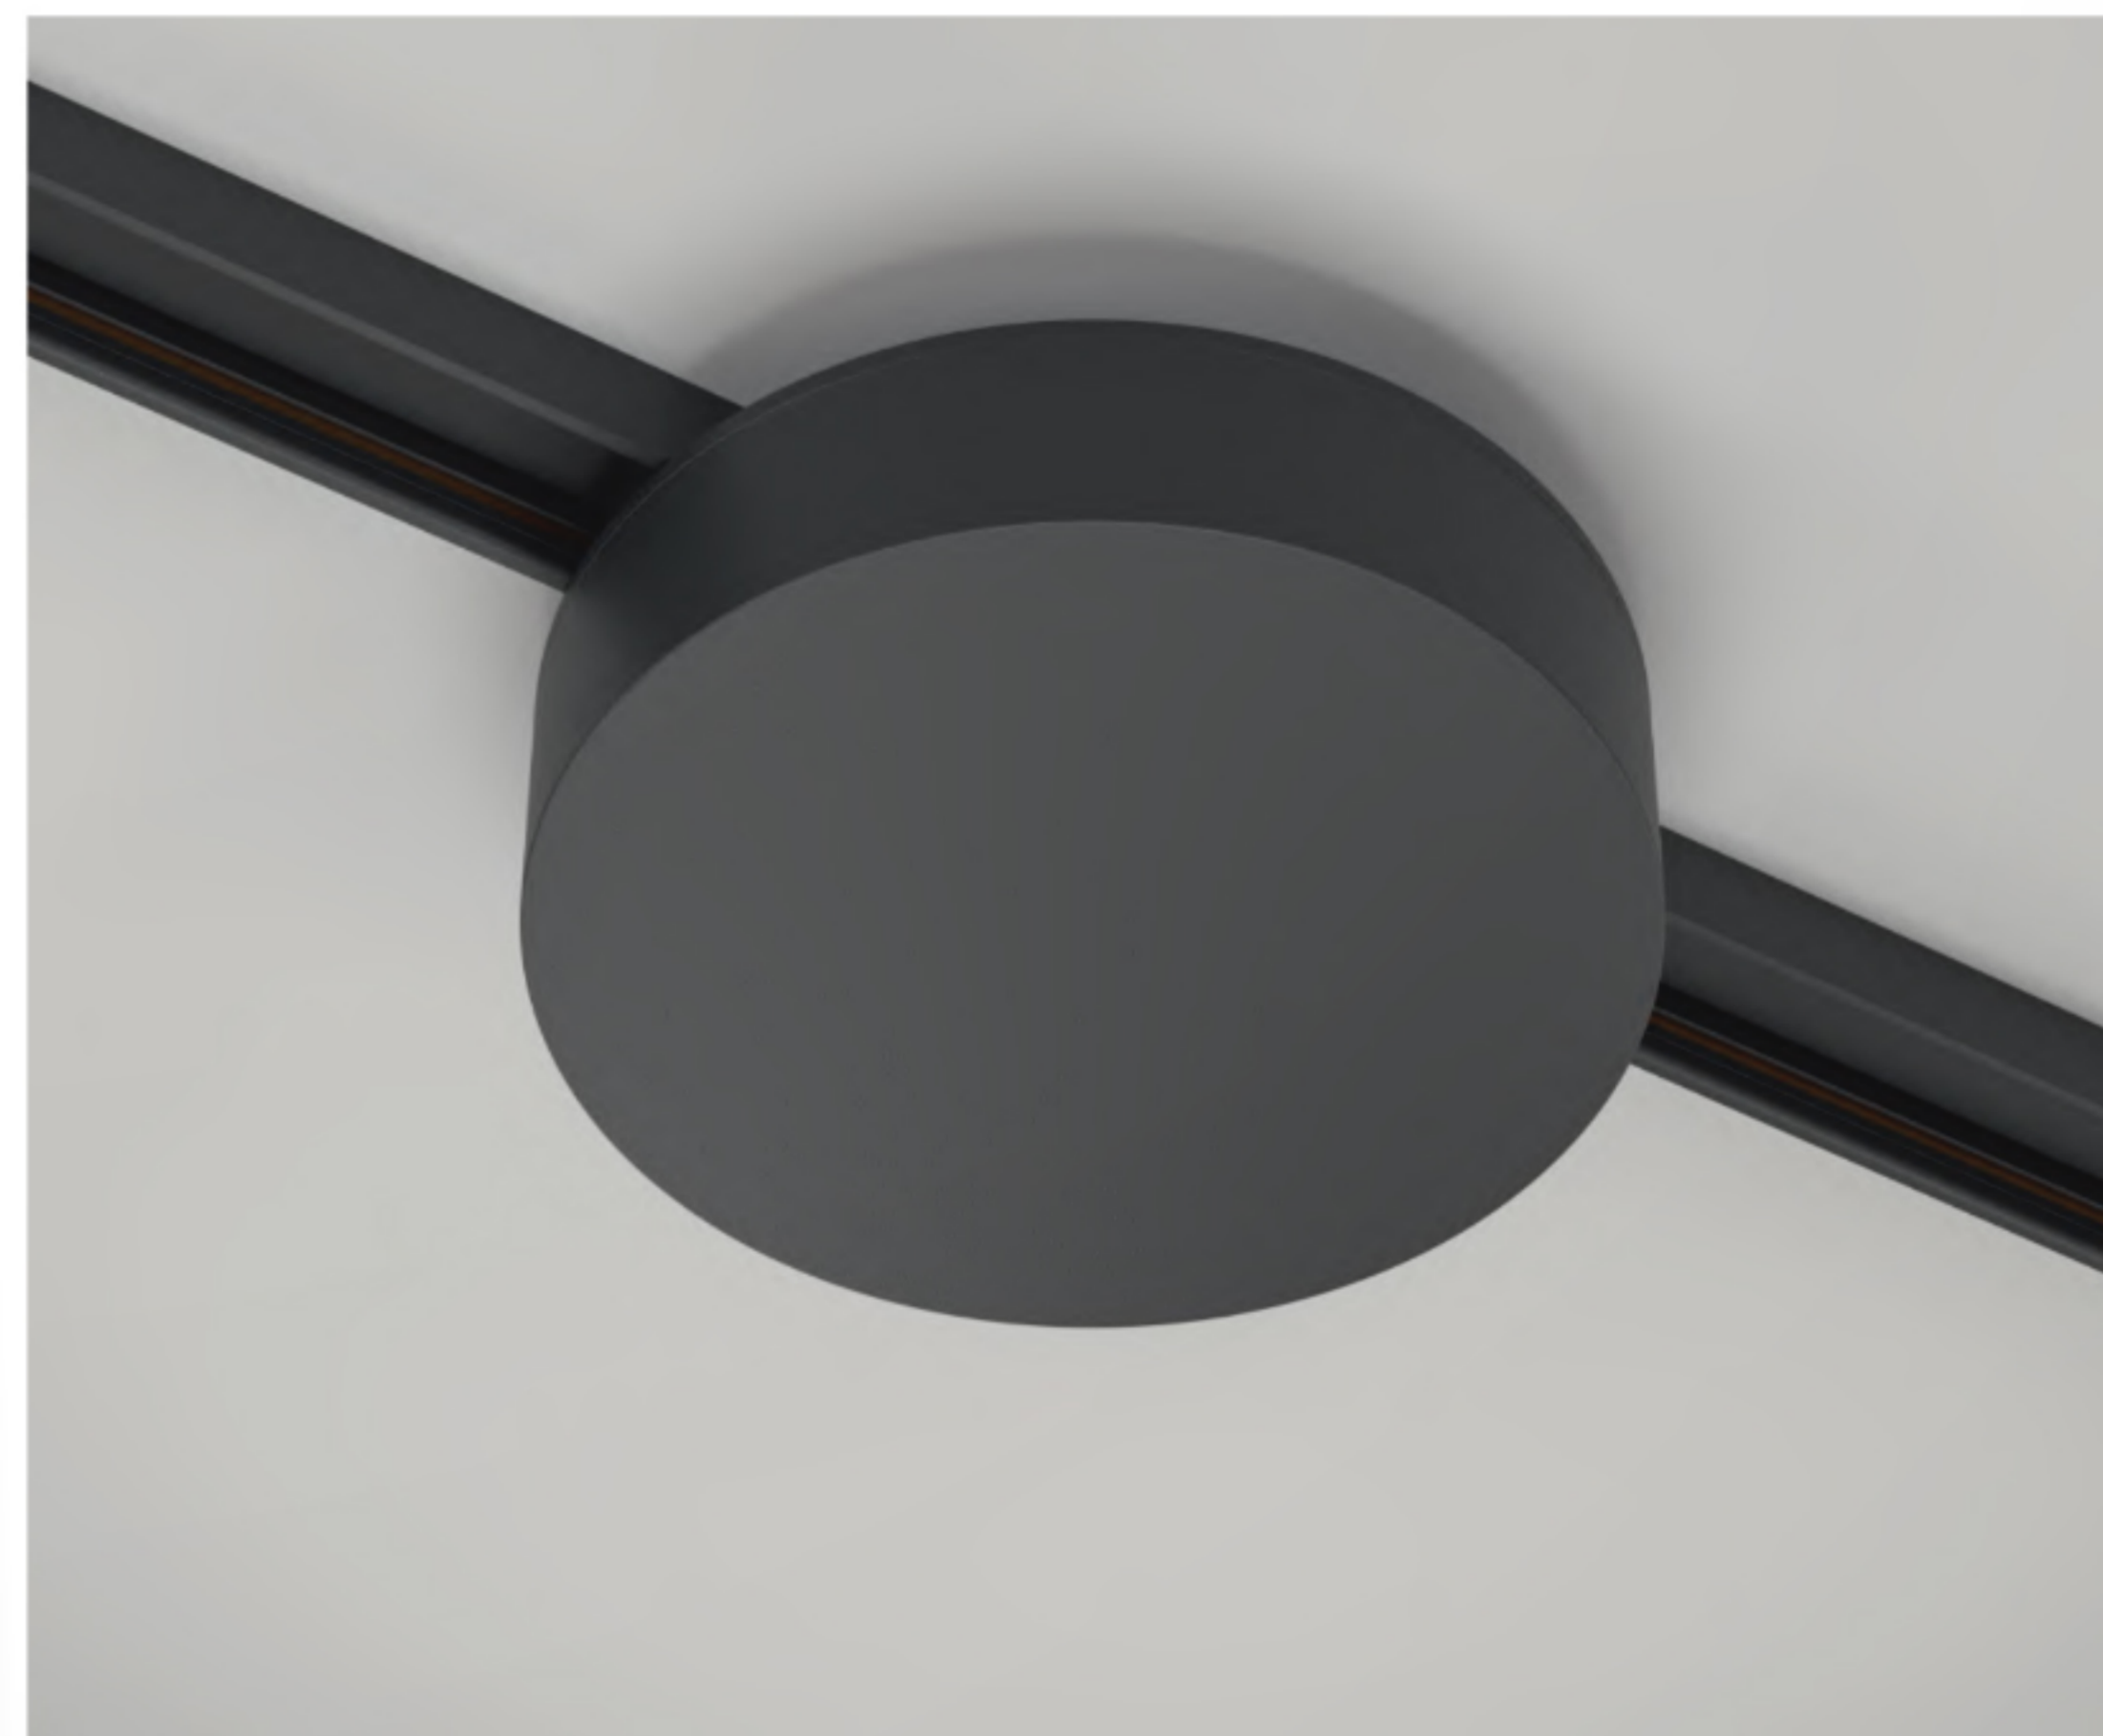

Коннекторы и источники питания

ЭЛЕМЕНТ СИСТЕМЫ ЦВЕТ АРТИКУЛ

ВВОД ПИТАНИЯ ■ ЧЕРНЫЙ TRA172B-1B

КОННЕКТОР ПИТАНИЯ ПРЯМОЙ ■ ЧЕРНЫЙ TRA172IPC-1B

УГЛОВОЙ КОННЕКТОР ПИТАНИЯ ■ ЧЕРНЫЙ TRA172CPC-1B

КОННЕКТОР ПИТАНИЯ УГЛОВОЙ ВНУТРЕННИЙ ■ ЧЕРНЫЙ TRA172ICPC-1B

Т- ОБРАЗНЫЙ КОННЕКТОР ПИТАНИЯ ■ ЧЕРНЫЙ TRA172TPC-1B

ЭЛЕМЕНТ СИСТЕМЫ	ЦВЕТ	АРТИКУЛ	МОЩНОСТЬ
*БЛОКИ ПИТАНИЯ ВСТРАИВАЕМЫЕ	■ ЧЕРНЫЙ	TRA172DR-100W-B	100 W
	■ ЧЕРНЫЙ	TRA172DR-200W-B	200 W
*БЛОКИ ПИТАНИЯ ВСТРАИВАЕМЫЕ SMART	■ ЧЕРНЫЙ	TRA172DR-100W-DS-B	100 W
	■ ЧЕРНЫЙ	TRA172DR-200W-DS-B	200 W
*БЛОКИ ПИТАНИЯ ВСТРАИВАЕМЫЕ DALI	■ ЧЕРНЫЙ	TRA172DR-100W-DD-B	100 W
	■ ЧЕРНЫЙ	TRA172DR-200W-DD-B	200 W

*При использовании стандартных блоков питания без функции управления, светильники при установке в трек одной стороной имеют цветовую температуру 3000K, При установке другой стороной – 6000K.

**Светильники поддерживают функцию группового диммирования и регулировки цветовой температуры при использовании блоков питания по протоколам Bluetooth Mesh или Dali.