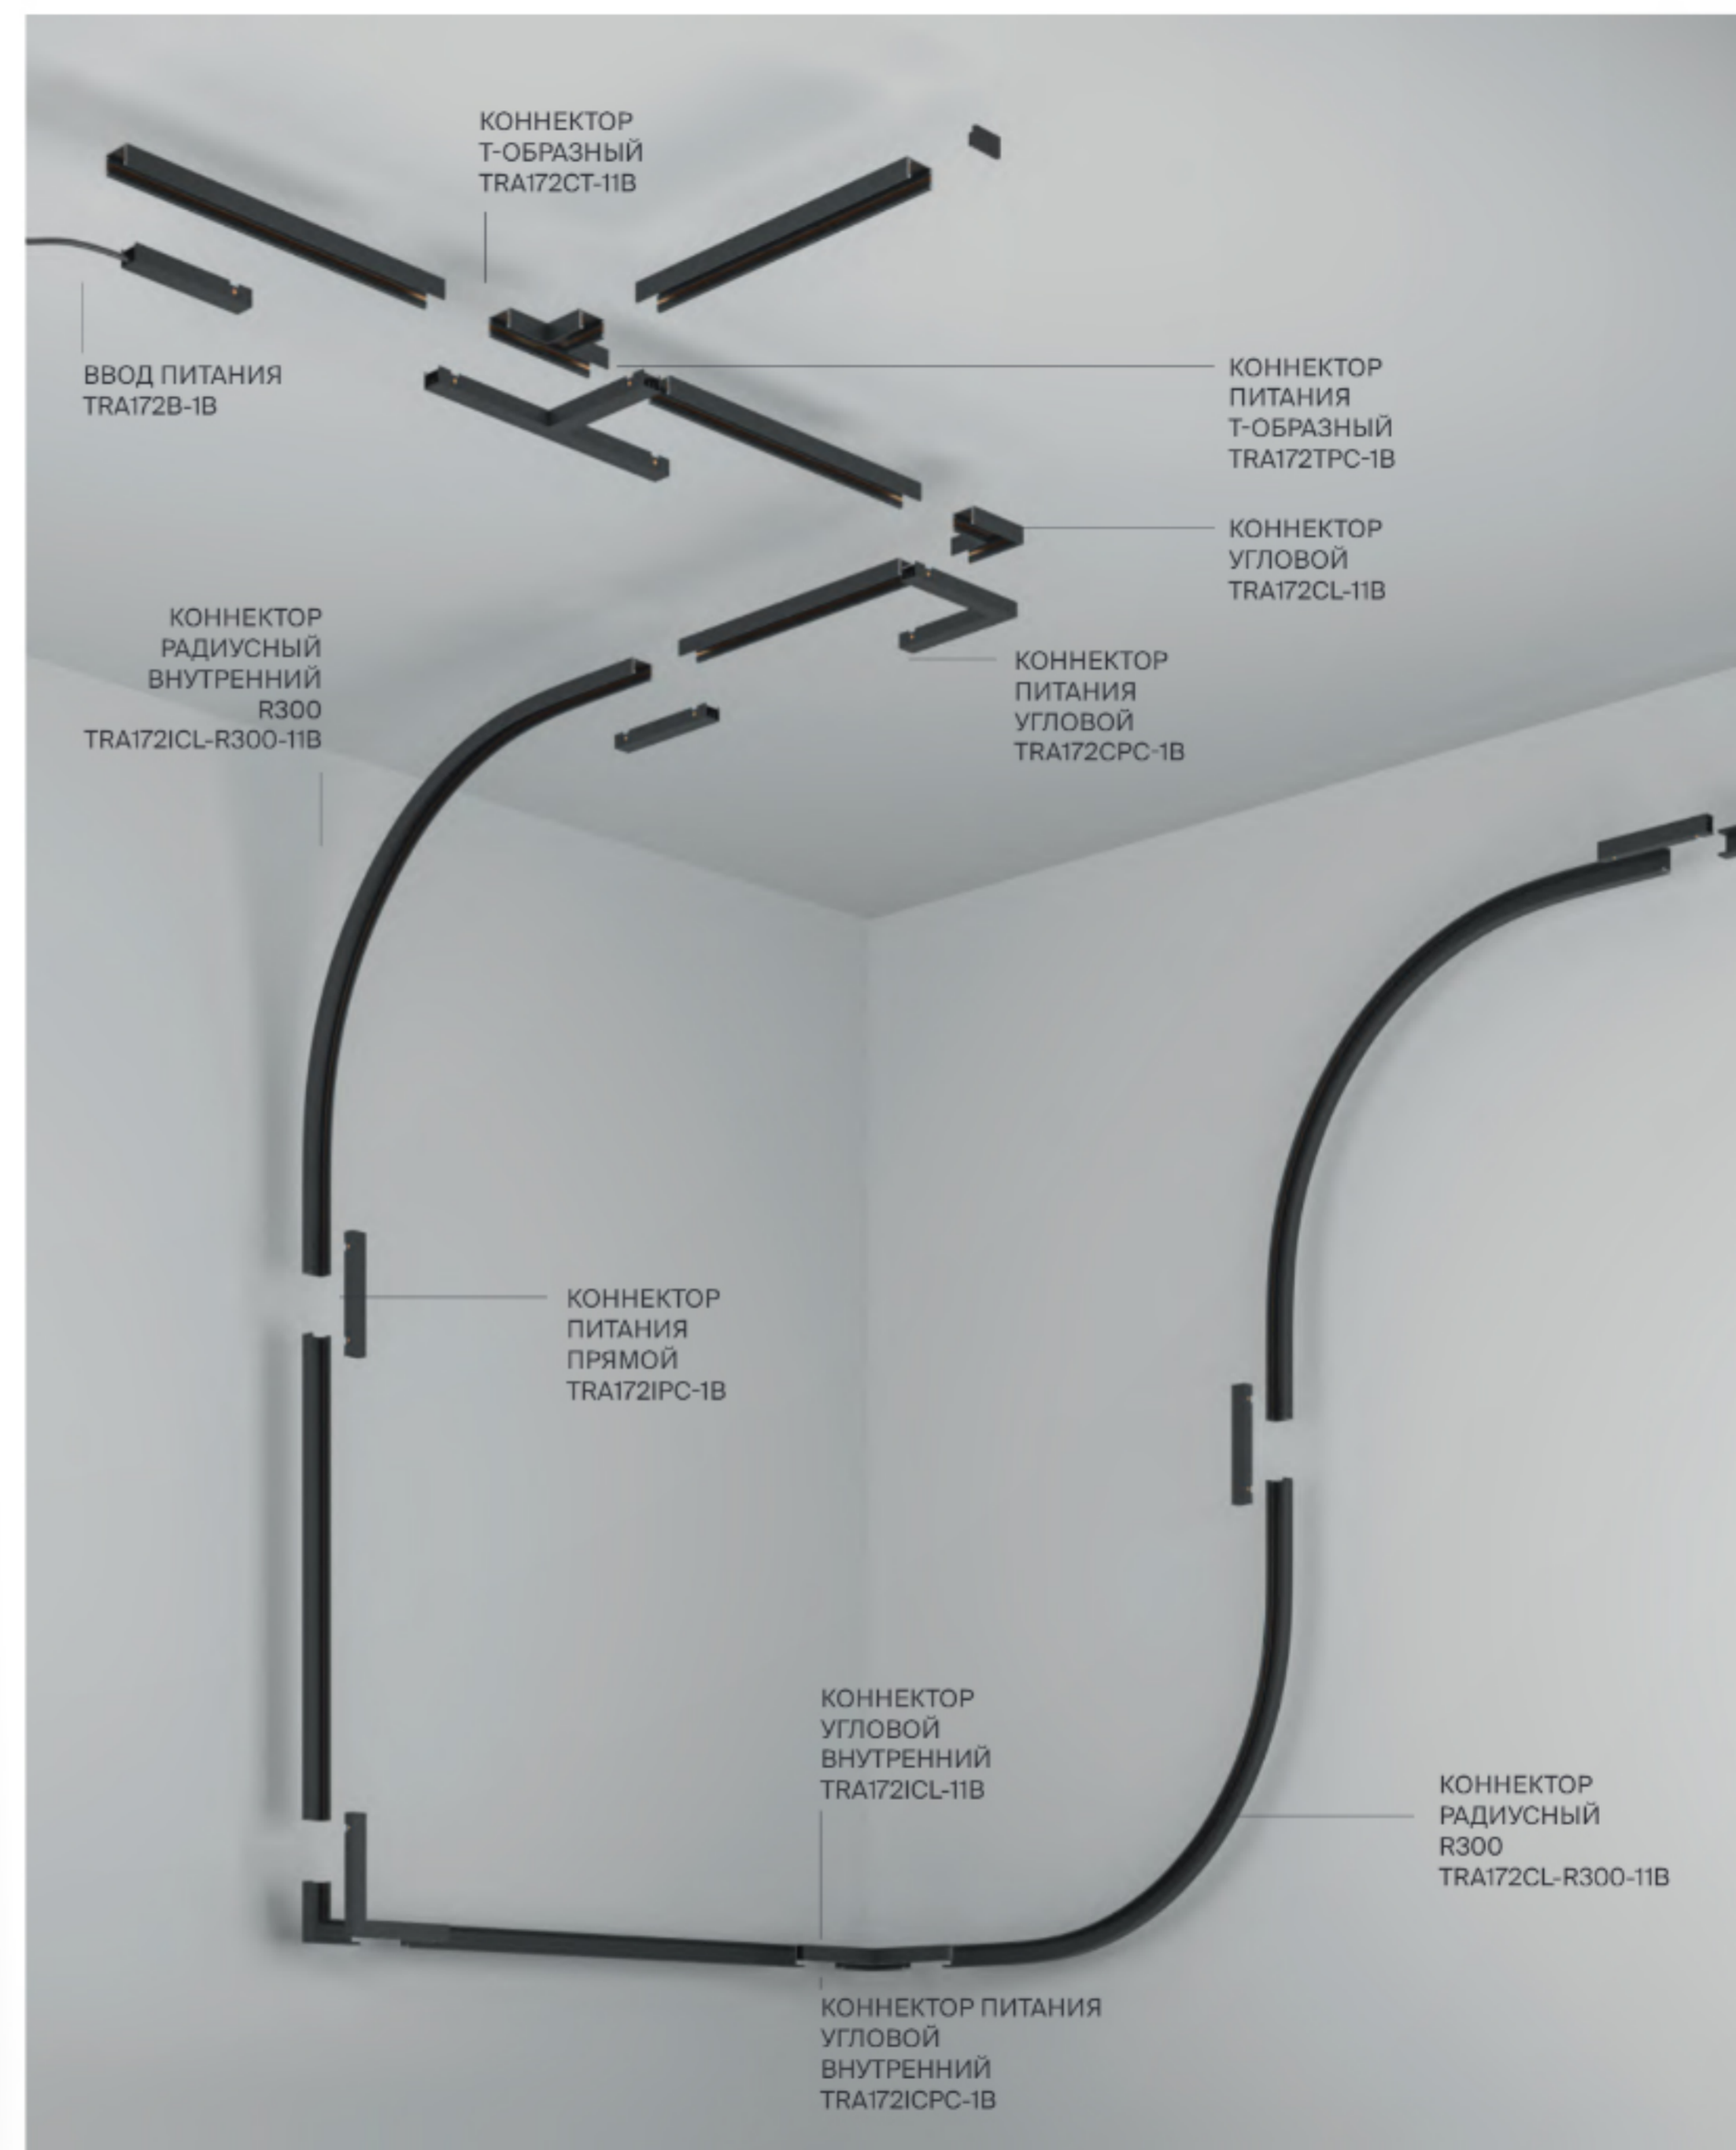

Трек подвешного монтажа системы Basity

Серия Sono TR182-1-5WTW-M-B

Трек подвешного и накладного монтажа системы Basity

Серия Spiky TR175-1-24WTW-M-B

Накладной монтаж

Компоненты низковольтной трековой системы для накладного монтажа.

ЭЛЕМЕНТ СИСТЕМЫ	ЦВЕТ	Артикул	ЭЛЕМЕНТ СИСТЕМЫ	ЦВЕТ	Артикул
-----------------	------	---------	-----------------	------	---------

ЗАГЛУШКА, 2ШТ	■ ЧЕРНЫЙ	TRA172EC-11B	КОННЕКТОР Т-ОБРАЗНЫЙ	■ ЧЕРНЫЙ	TRA172CT-11B
---------------	----------	--------------	----------------------	----------	--------------

Накладной / подвесной монтаж

Компоненты низковольтной трековой системы для накладного/подвесного монтажа.

ЭЛЕМЕНТ СИСТЕМЫ	ЦВЕТ	Артикул	РАЗМЕРЫ
ШИНОПРОВОД КРУГЛЫЙ С КАНАЛОМ ПОД СВЕТОДИОДНУЮ ЛЕНТУ В КОМПЛЕКТЕ 2 ЗАГЛУШКИ И ДЕКОРАТИВНЫЙ ЭКРАН НА ТРЕК	■ ЧЕРНЫЙ	TRX172-R-111B	H20.5 X W26 X L1000
	■ ЧЕРНЫЙ	TRX172-R-112B	H20.5 X W26 X L2000
	■ ЧЕРНЫЙ	TRX172-R-113B	H20.5 X W26 X L3000

ЭЛЕМЕНТ СИСТЕМЫ	ЦВЕТ	Артикул	ЭЛЕМЕНТ СИСТЕМЫ	ЦВЕТ	Артикул
ЗАГЛУШКА, 2ШТ	■ ЧЕРНЫЙ	TRA172EC-R-11B	КОННЕКТОР ПРЯМОЙ	■ ЧЕРНЫЙ	TRA172C-R-11B

КОННЕКТОР УГЛОВОЙ	■ ЧЕРНЫЙ	TRA172CL-R-11B	ПОДВЕС ТРОСОВЫЙ, 2ШТ	■ ЧЕРНЫЙ	TRA172SW-R-1B
-------------------	----------	----------------	----------------------	----------	---------------