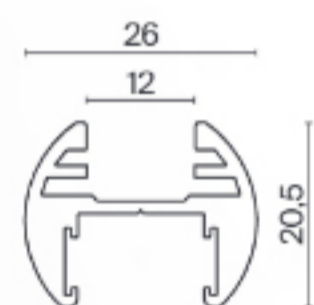

Накладной / подвесной монтаж

Компоненты низковольтной трековой системы для накладного/подвесного монтажа.

ЭЛЕМЕНТ СИСТЕМЫ	ЦВЕТ	Артикул	РАЗМЕРЫ
ШИНОПРОВОД КРУГЛЫЙ С КАНАЛОМ ПОД СВЕТОДИОДНУЮ ЛЕНТУ В КОМПЛЕКТЕ 2 ЗАГЛУШКИ И ДЕКОРАТИВНЫЙ ЭКРАН НА ТРЕК	■ ЧЕРНЫЙ	TRX172-R-111B	H20.5 X W26 X L1000
	■ ЧЕРНЫЙ	TRX172-R-112B	H20.5 X W26 X L2000
	■ ЧЕРНЫЙ	TRX172-R-113B	H20.5 X W26 X L3000