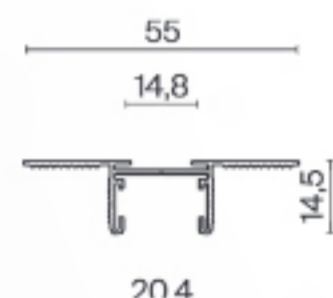

Монтаж под ГКЛ

Компоненты низковольтной трековой системы для встраиваемого монтажа под ГКЛ 12,5мм.

B

ЭЛЕМЕНТ СИСТЕМЫ	ЦВЕТ	АРТИКУЛ	РАЗМЕРЫ
-----------------	------	---------	---------

ШИНОПРОВОД ВСТРАИВАЕМЫЙ ПОД ГКЛ 12,5 ММ В КОМПЛЕКТЕ 2 ЗАГЛУШКИ И ДЕКОРАТИВНЫЙ ЭКРАН НА ТРЕК	■ ЧЕРНЫЙ	TRX172-121B	H14.5 X W55 X L1000
	■ ЧЕРНЫЙ	TRX172-122B	H14.5 X W55 X L2000
	■ ЧЕРНЫЙ	TRX172-123B	H14.5 X W55 X L3000