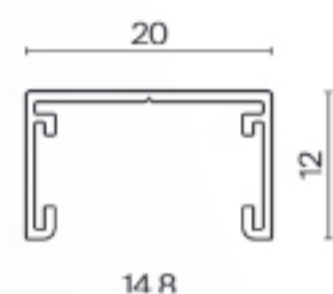

B

ЭЛЕМЕНТ СИСТЕМЫ	ЦВЕТ	Артикул	РАЗМЕРЫ
-----------------	------	---------	---------

ШИНОПРОВОД НАКЛАДНОЙ В КОМПЛЕКТЕ 2 ЗАГЛУШКИ И ДЕКОРАТИВНЫЙ ЭКРАН НА ТРЕК	■ ЧЕРНЫЙ	TRX172-111B	H12 X W20 X L1000
	■ ЧЕРНЫЙ	TRX172-112B	H12 X W20 X L2000
	■ ЧЕРНЫЙ	TRX172-113B	H12 X W20 X L3000