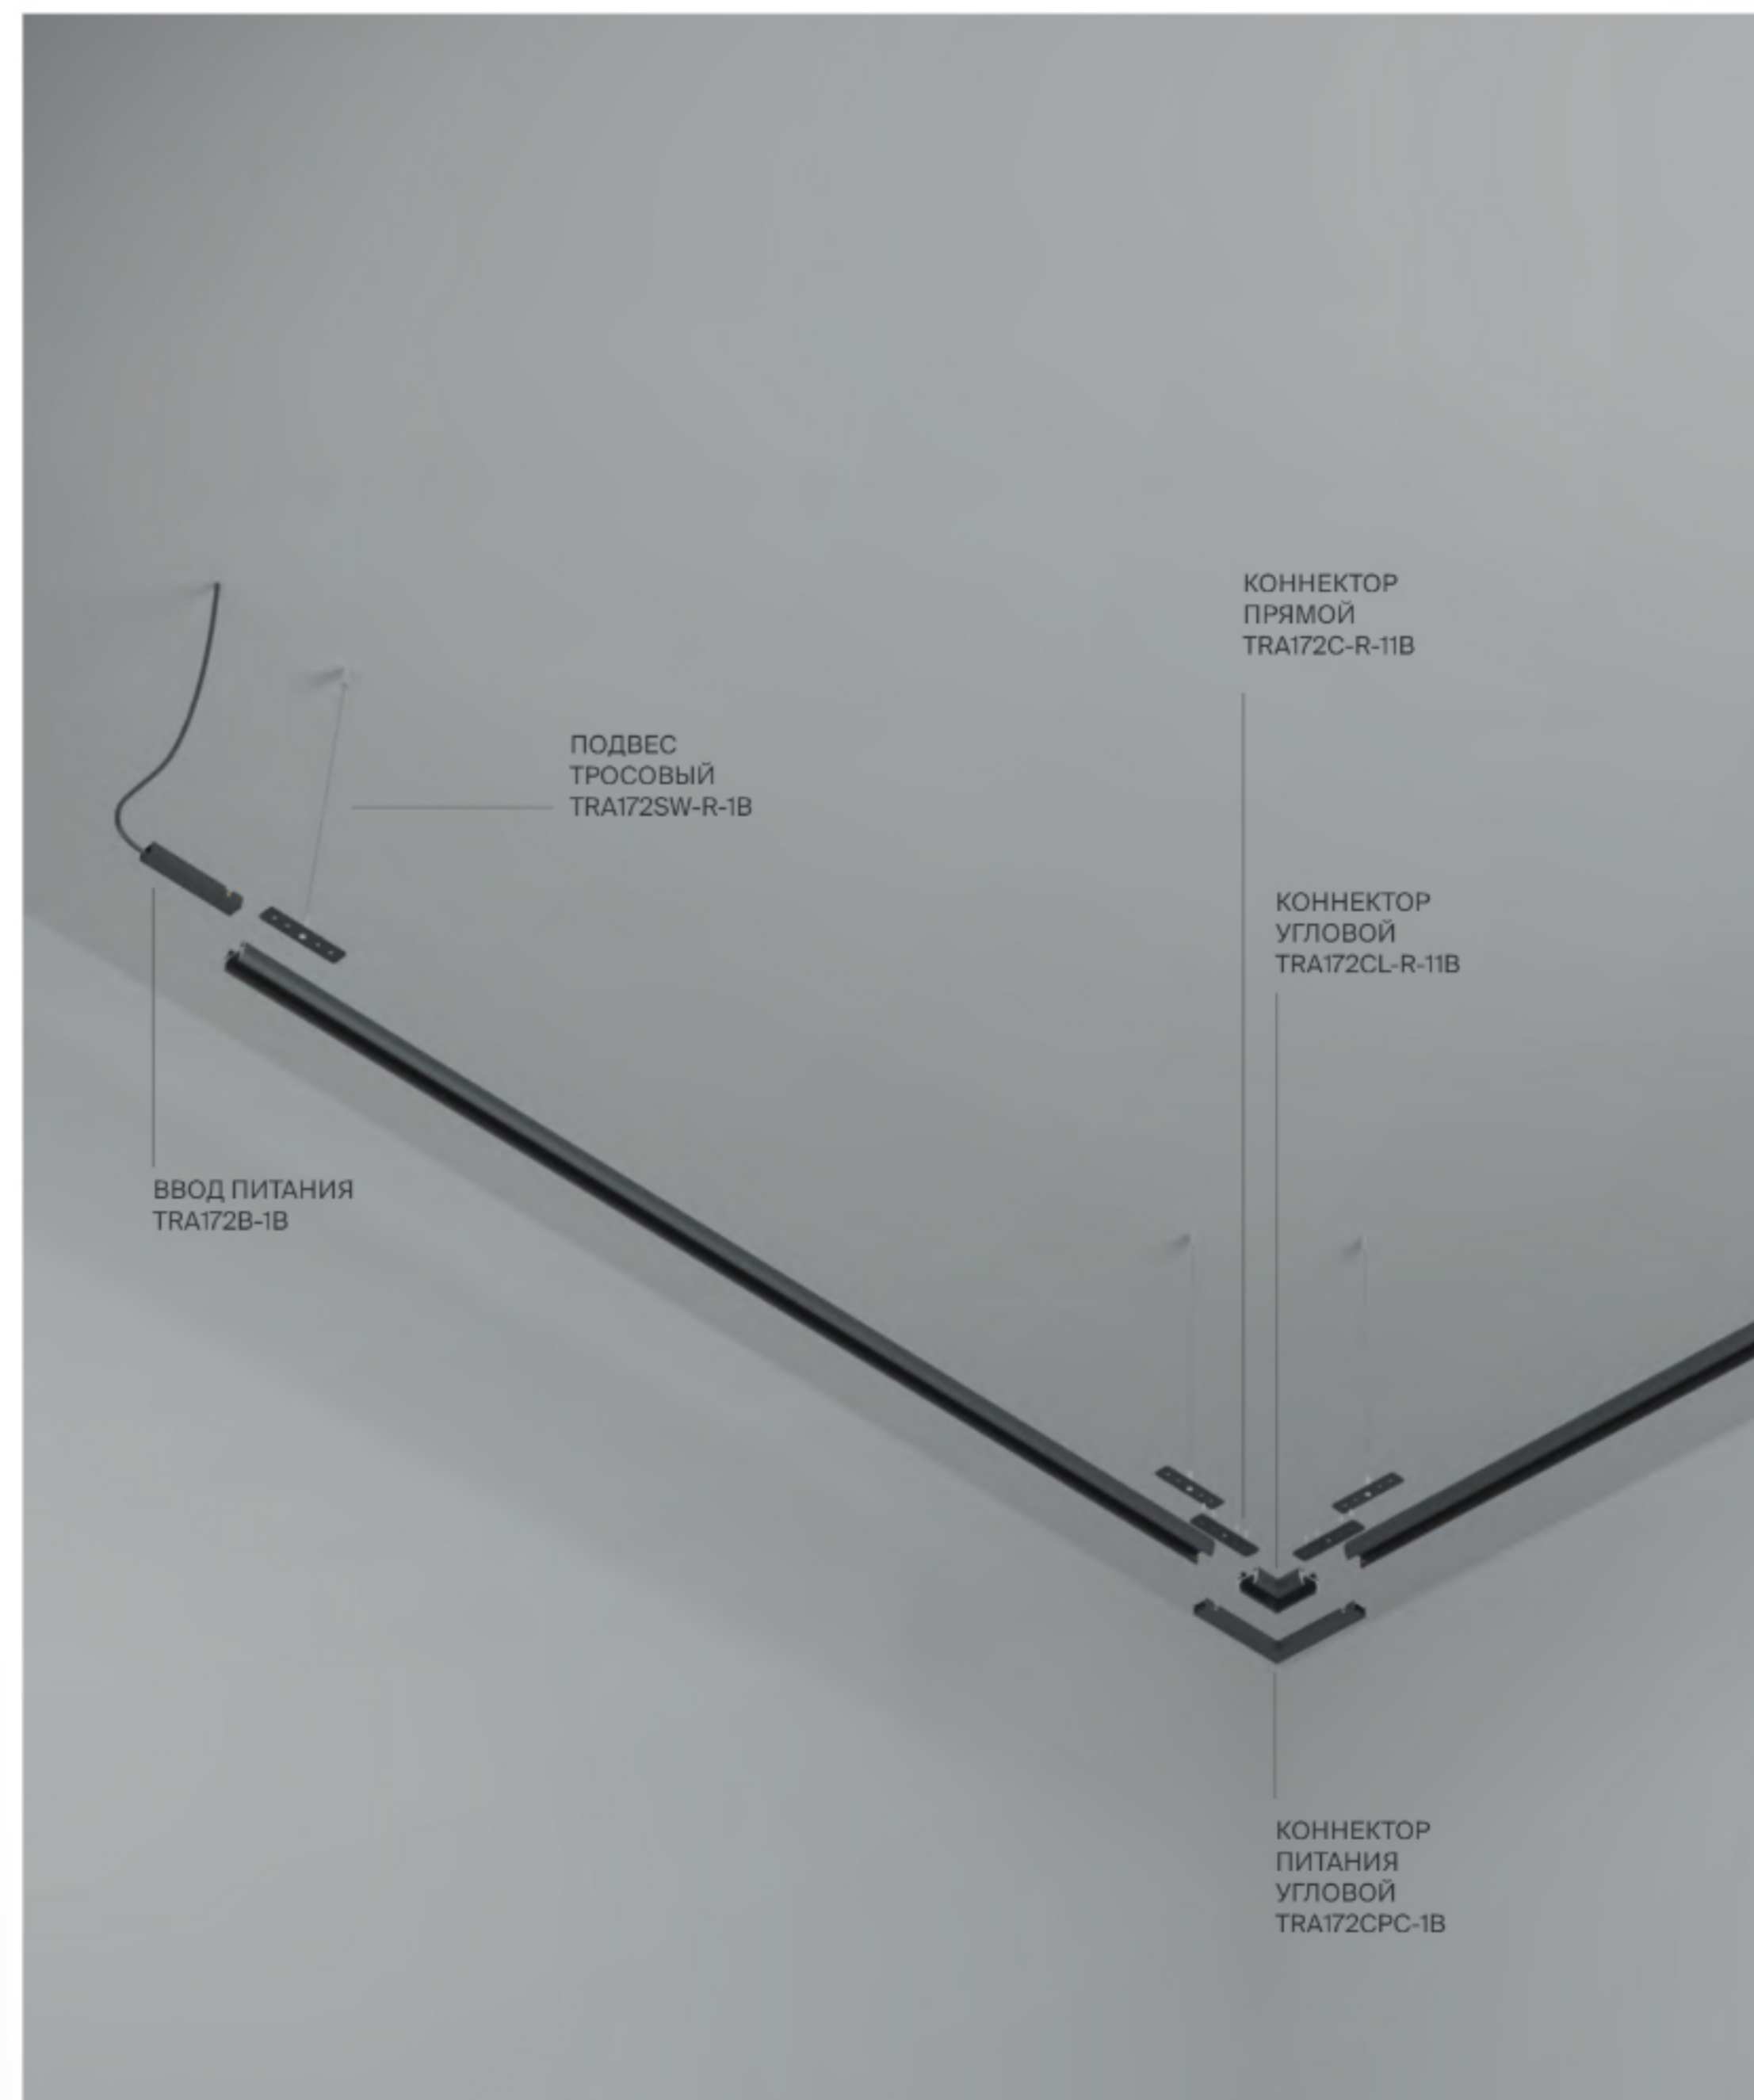

Накладной / подвесной монтаж

Компоненты низковольтной трековой системы для накладного/подвесного монтажа.

ЭЛЕМЕНТ СИСТЕМЫ	ЦВЕТ	Артикул	РАЗМЕРЫ
ШИНОПРОВОД КРУГЛЫЙ С КАНАЛОМ ПОД СВЕТОДИОДНУЮ ЛЕНТУ В КОМПЛЕКТЕ 2 ЗАГЛУШКИ И ДЕКОРАТИВНЫЙ ЭКРАН НА ТРЕК	■ ЧЕРНЫЙ	TRX172-R-111B	H20.5 X W26 X L1000
	■ ЧЕРНЫЙ	TRX172-R-112B	H20.5 X W26 X L2000
	■ ЧЕРНЫЙ	TRX172-R-113B	H20.5 X W26 X L3000

ЭЛЕМЕНТ СИСТЕМЫ	ЦВЕТ	Артикул	ЭЛЕМЕНТ СИСТЕМЫ	ЦВЕТ	Артикул
ЗАГЛУШКА, 2ШТ	■ ЧЕРНЫЙ	TRA172EC-R-11B	КОННЕКТОР ПРЯМОЙ	■ ЧЕРНЫЙ	TRA172C-R-11B

КОННЕКТОР УГЛОВОЙ	■ ЧЕРНЫЙ	TRA172CL-R-11B	ПОДВЕС ТРОСОВЫЙ, 2ШТ	■ ЧЕРНЫЙ	TRA172SW-R-1B
-------------------	----------	----------------	----------------------	----------	---------------