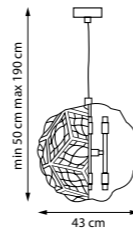

724312
Золото

724314
Хром

1 x E27 max 40 Вт
Металл с гальваническим покрытием