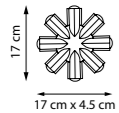

380683

Черный | Золото

LED 8 Вт
4000 К
880 лм
Металл