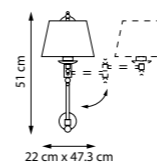

766611

Латунь античная | Белый

1 x E27 max 40 Вт
Металл | Текстиль