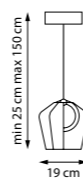

Кофейный | Зеленый

796115

Кофейный | Голубой

796118

Кофейный | Пепельный

LED 6 Вт
3000 К
130 лм
Анодированный алюминий |
Стекло

CARAMELLO

796289