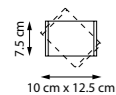

CONICITA

Конические подвесные светильники с компактным матовым стеклом. Обеспечивают мягкое рассеянное освещение, создавая гармоничную атмосферу и комфортное визуальное восприятие пространства.

804110

Белый | Белый матовый

804117

Черный | Белый матовый

1 x E14 max 40 Вт
Металл | Стекло

PEZZO

Поворотный настенный светильник с матовым стеклом ручной работы. Компактная конструкция и простой способ крепления плафона позволяют легко направлять свет, создавая удобное акцентное освещение.

801610

Хром | Белый

1 x G9 max 40 Вт
Металл | Стекло

QUBICA I

Настенный светильник с геометричной формой и матовым плафоном. Даёт мягкий, равномерный свет и служит стильным акцентом, подчёркивая архитектуру современного интерьера.

805620

Хром | Белый

2 x E14 max 40 Вт
Металл | Стекло

805610

Хром | Белый

1 x E14 max 40 Вт
Металл | Стекло