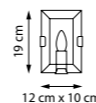

713617

Черный матовый | Прозрачный

6 x E14 max 40 Вт
Металл | Стекло