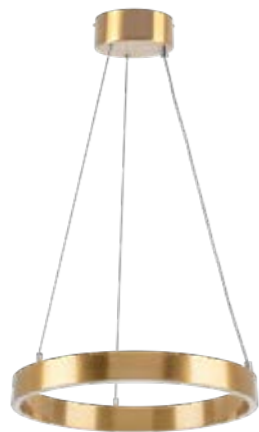

748013
Золото | Матовый

748017
Черный | Матовый
LED 24 Вт
3000-6000 К
1600 лм
Металл | Силикон