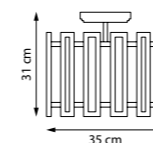

3 x E27 max 40 Вт
Металл | Стекло

712052
Шампань | Прозрачный

5 x E27 max 40 Вт
Металл | Стекло