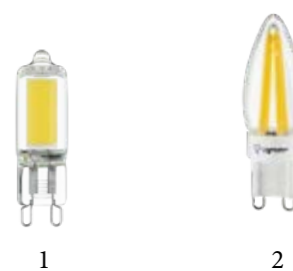

СВЕТОДИОДНЫЕ ЛАМПЫ G9 НА 220 В COB/FILAMENT

артикул	В	цоколь	Вт	угол рассеивания, °	световой поток, лм	часы работы	цветовая температура	
940422	1	220	G9	3.5	360	240	20000	3000K ●
940424	1	220	G9	3.5	360	240	20000	4000K ○
940472	2	220	G9	5	360	280	20000	3000K ●
940474	2	220	G9	5	360	280	20000	4000K ○