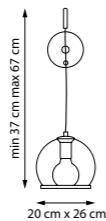

729611

Латунь | Прозрачный

1 x E27 max 40 Вт
Металл | Стекло