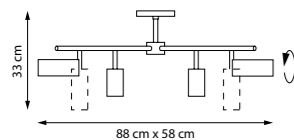

8 x GU10 max 50 Вт
Металл