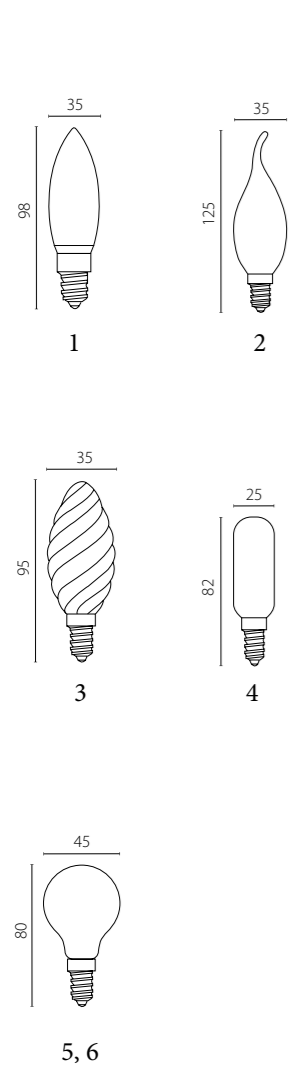

СВЕТОДИОДНЫЕ ЛАМПЫ FILAMENT E14 НА 220В

артикул		В	цоколь	Вт	угол рассеивания, °	лм	часы работы	цветовая температура
933502	1	220	E14	6	360	430	20000	3000K ●
933504	1	220	E14	6	360	430	20000	4000K ○
933602	2	220	E14	6	360	430	20000	3000K ●
933604	2	220	E14	6	360	430	20000	4000K ○
933702	3	220	E14	6	360	430	20000	3000K ●
933704	3	220	E14	6	360	430	20000	4000K ○
933402	4	220	E14	4	360	360	15000	3000K ●
933404	4	220	E14	4	360	360	15000	4000K ○
933802	5	220	E14	6	360	560	15000	3000K ●
933804	5	220	E14	6	360	560	15000	4000K ○
933812	6	220	E14	6	360	560	15000	3000K ●