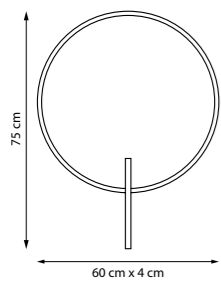

LED 19 Вт
3000 К
655лм
Металл | Силикон

LED 28 Вт
3000 К
561лм
Металл | Силикон

UNDINE

Минималистичные светильники с отражённым светом и чёткой геометрией. Их лаконичный дизайн подчёркивает архитектурные линии пространства, создавая эффектную световую подачу без излишних деталей. Идеальное решение для современной подсветки стен, где важны стиль и выразительность.

738527
ОТРАЖЕННЫЙ СВЕТ
Черный

LED 14 Вт
3000 К
655лм
Анодированный алюминий |
Силикон

738617
ОТРАЖЕННЫЙ СВЕТ
Черный

LED 10 Вт
3000 К
561лм
Анодированный алюминий |
Силикон

738627
ОТРАЖЕННЫЙ СВЕТ
Черный

LED 13 Вт
3000 К
655лм
Анодированный алюминий |
Силикон