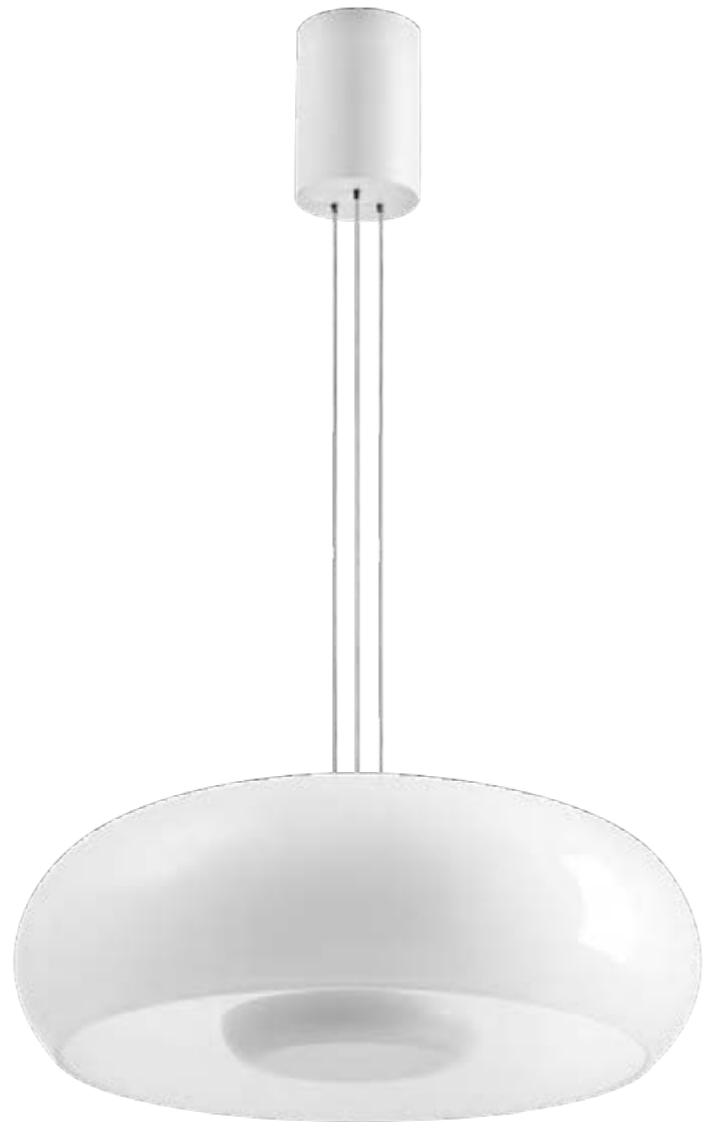

689116

Белый

LED 30 Вт
3000 К
2400 лм
Металл | Стекло

689016

Белый

LED 30 Вт
3000 К
2400 лм
Металл | Стекло

689716

Белый