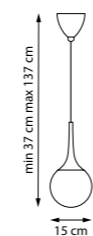

813011

Бронза | Белый матовый

813012

Золото | Белый матовый

813013

Шампань | Белый матовый

1 x E14 max 40 Вт
Металл | Стекло