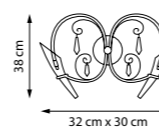

OTTO

Элегантная классика с современными деталями. Тонкие линии арматуры, текстильный абажур и дымчатые стеклянные элементы создают лёгкий, утончённый образ с мягким рассеянным светом.

809616

Хром | Белый | Дымчатый прозрачный

1 x E14 max 40 Вт
Металл с гальваническим покрытием | Ткань | Стекло

PETALO

Изысканная лёгкость лепестка в световом оформлении. Удлиненный плафон из матового стекла дополнен прозрачными витиеватыми элементами, напоминающими цветочную ветвь. Светильник формирует романтическое настроение и деликатное освещение.

804310

Хром | Белый | Прозрачный

1 x E14 max 40 Вт
Металл с гальваническим покрытием | Стекло

ACQUARIO

Чистота формы и лёгкость, словно водная гладь. Прозрачные плафоны создают эффект глубины и мягкой игры света, наполняя пространство воздушностью. Светильник становится стильным акцентом, гармонично дополняя современный интерьер.

752634

Хром | Прозрачный

3 x G4 12В max 20 Вт
Металл | Стекло | Хрусталь

SCARABEO

Художественный орнамент из металла и стекла в духе ар-нуво. Тонкие линии, изогнутые дуги и подвески-капли формируют элегантный, декоративный световой образ с утончённым характером.

755624

Хром | Прозрачный

2 x G4 12В max 35 Вт
Металл с гальваническим покрытием | Стекло

755614

Хром | Прозрачный

1 x G4 12В max 35 Вт
Металл с гальваническим покрытием | Стекло