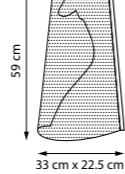

738983
Золото | Прозрачный

LED 18 Вт
3000 К
1400 лм
Анодированный алюминий |
Акрил Mitsubishi