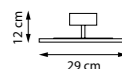

738033

Золото | Прозрачный

LED 14 Вт
3000 К
1034 лм
Анодированный алюминий |
Акрил Mitsubishi