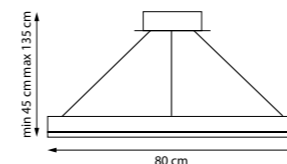

736412
Золото | Прозрачный
6432 лм

736417
Черный | Прозрачный

LED 134 Вт
3000-6000 К
5480 лм
Металл | Силикон

736161
Латунь | Прозрачный

736167
Черный | Прозрачный

LED 38 Вт
3000 К
2106 лм
Металл | Акрил