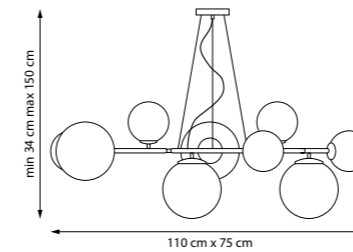

815091
Латунь | Белый матовый

815097
Черный матовый | Белый матовый

9 x G9 max 40 Вт
Металл | Стекло