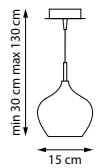

803040
Хром | Белый

803041
Хром | Прозрачный | Матовый

803043
Хром | Янтарный | Матовый

803047
Хром | Дымчатый | Матовый
1 x G9 max 25 Вт
Металл с гальваническим покрытием | Стекло