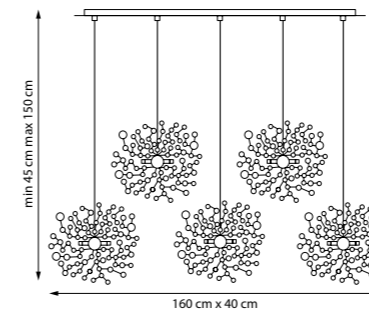

L5PL721132

Золото

15 x G9 max LED 5 Вт
Металл

PILONE

Минималистичные светильники сочетают контрастные чёрно-белые цвета с регулируемыми штангами, позволяя легко менять направление света. Их строгий дизайн идеально вписывается в современные и скандинавские интерьеры, добавляя пространству стиль и уют.