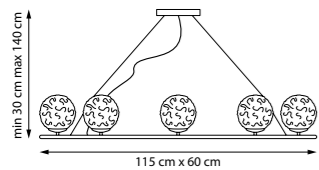

ВАРИ

Плафоны из рельефного стекла с глубокой скульптурной текстурой. Такое решение создаёт мягкое свечение и делает светильники выразительными деталями интерьера.

815283
Золото | Черный матовый | Прозрачный

815287
Черный матовый | Золото | Прозрачный

8 x G9 max LED 10 Вт
Металл | Стекло

815287