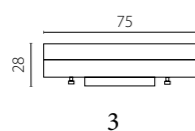

СВЕТОДИОДНЫЕ ЛАМПЫ GX53 НА 220 В

артикул	В	цоколь	Вт	угол рассеивания, °	световой поток, лм	часы работы	цветовая температура	
929062	1	220	GX53	6	180	520	20000	2800K ●
943082	2	220	GX53	8	180	640	20000	3000K ●
943084	2	220	GX53	8	180	640	20000	4000K ○
943112	3	220	GX53	11	180	880	20000	3000K ●
943114	3	220	GX53	11	180	880	20000	4000K ○