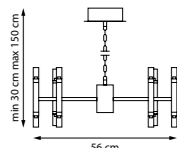

734247

Чёрный | Золото | Прозрачный

LED 76 Вт
3000 K
3148 лм
Металл | Акрил

734647

Чёрный | Золото | Прозрачный

LED 12 Вт
3000 K
618 лм
Металл | Акрил

LIMPIO II

E27 G9 IP20