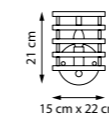

735610

Чёрный матовый | Золото матовое

1 x E14 max 40 Вт
Анодированный алюминий