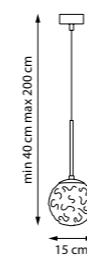

ВАРИ

Плафоны из рельефного стекла с глубокой скульптурной текстурой. Такое решение создаёт мягкое свечение и делает светильники выразительными деталями интерьера.

815283
Золото | Черный матовый | Прозрачный

815287
Черный матовый | Золото | Прозрачный

8 x G9 max LED 10 Вт
Металл | Стекло

815263
Золото | Черный матовый | Прозрачный

815267
Черный матовый | Золото | Прозрачный

6 x G9 max LED 10 Вт
Металл | Стекло

815210
Хром | Прозрачный

1 x G9 max LED 10 Вт
Металл | Стекло

815260
Хром | Прозрачный

6 x G9 max LED 10 Вт
Металл | Стекло