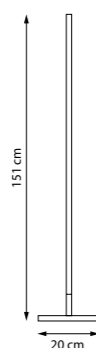

747433 | 748733 | 748833