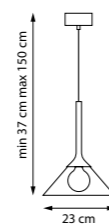

801204

Черный | Прозрачный | Матовый

1 x G9 max LED 6 Вт
Анодированный алюминий |
Стекло

801201 | 801203