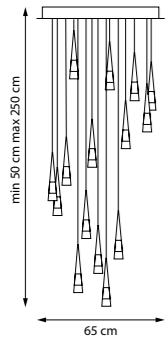

CONE II

LED IP20

757161

Кофейный | Прозрачный | Матовый

LED 80 Вт
3000 К
4480 лм
Анодированный алюминий |
Стекло