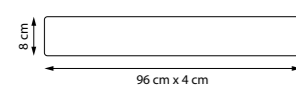

810533CCT
Золото

LED 40 Вт
3000 К | 4000 К | 6000 К
2850 лм
Металл

- 3000K
- 4000K
- 6000K