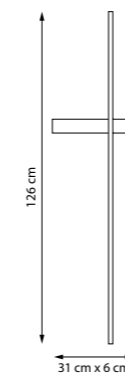

Минималистичные светильники с отражённым светом и чёткой геометрией. Их лаконичный дизайн подчёркивает архитектурные линии пространства, создавая эффектную световую подачу без излишних деталей. Идеальное решение для современной подсветки стен, где важны стиль и выразительность.

738527
ОТРАЖЕННЫЙ СВЕТ
Черный

LED 14 Вт
3000 К
655лм
Анодированный алюминий |
Силикон

738617
ОТРАЖЕННЫЙ СВЕТ
Черный