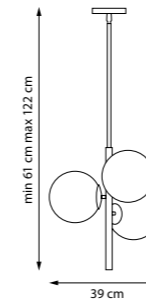

815031

Латунь | Белый матовый

3 x E14 max 40 Вт
Металл | Стекло