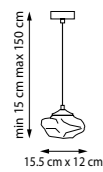

799019

Латунь | Белый

3 x G9 max 6 Вт
Металл | Стекло