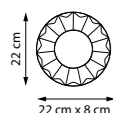

CELESTA

NEW LED 3000K IP20

LED 6 Вт
3000 К
300 лм
Анодированный алюминий |
Стекло

809015
ОТРАЖЕННЫЙ СВЕТ
Хром | Коньячный градиент