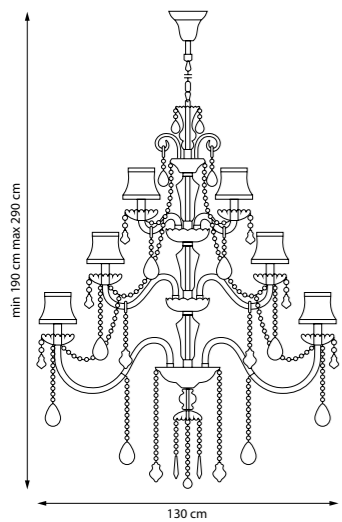

NATIVO

E14

IP20

715287

Хром черный | Бежевый | Коньяк

28 x E14 max 40 Вт
Металл | Ткань | Хрусталь К9