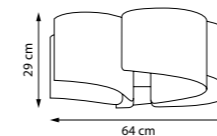

811032

Золото | Золото состаренное

3 x E27 max 40 Вт
Металл | Стекло

811050

Белый | Белый матовый

811052

Золото | Золото состаренное

5 x E27 max 40 Вт
Металл | Стекло