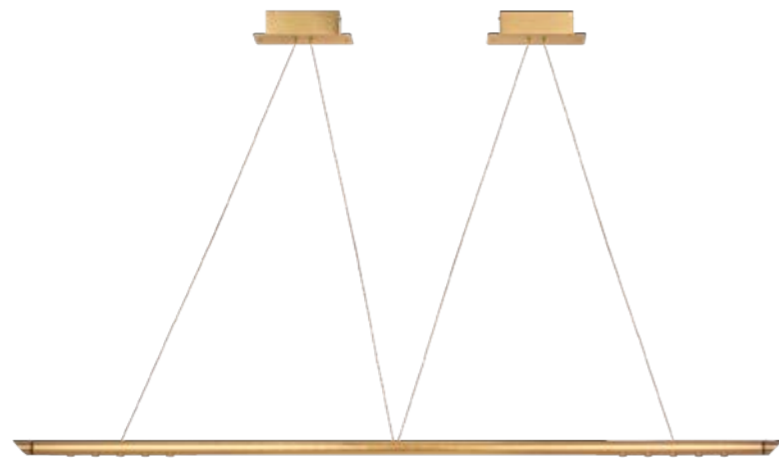

814203

Золото

LED 48 Вт
3000 К
2200 лм
Анодированный алюминий

RA>85 UGR <13

VIRATA

NEW LED 3000K IP20

Продуманное расположение источников света в кольцевой конструкции обеспечивает равномерное освещение и минимизирует дискомфорт от ярких бликов. Линейный подвесной светильник работает в двух режимах: направленный свет с низким уровнем дискомфорта и мягкое рассеянное свечение. Возможность накладного и встраиваемого монтажа делает коллекцию универсальной для различных интерьерных решений.

814233

Золото

LED 105 Вт
3000 К
5250 лм
Анодированный алюминий |
Силикон

814223

Золото

LED 58 Вт
3000 К
2900 лм
Анодированный алюминий |
Силикон

814213

Золото

LED 40 Вт
3000 К
2000 лм
Анодированный алюминий |
Силикон