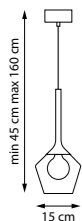

801201

Черный | Прозрачный | Матовый

1 x G9 max LED 6 Вт
Анодированный алюминий |
Стекло