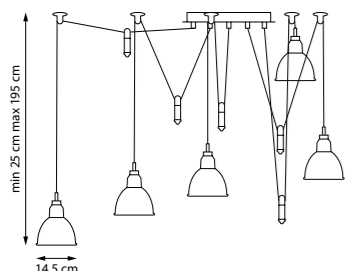

АСКРОВАТА

E14 IP20

Люстры с гибкой, вариативной системой размещения плафонов. Позволяют создать как равномерное освещение, так и акцентировать свет на отдельных зонах. Лёгкость конструкции и регулируемые элементы делают коллекцию функциональной и динамичной.

761076

Белый
7 x E14 max 40 Вт
Металл

761056 | 761076

761056

Белый
5 x E14 max 40 Вт
Металл