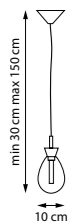

805118

Золото | Дымчатый градиент

LED 4 Вт
3000 K
220 лм
Анодированный алюминий |
Стекло