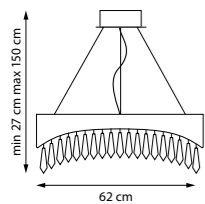

HELIO

Асимметричная люстра с кристаллами K9 — идеальное сочетание динамики формы и чистоты света. Кристаллы K9, обладающие высокой прозрачностью и безупречной огранкой, преломляют свет под разными углами, создавая сложную игру бликов и отражений. Легкость конструкции и выразительная геометрия наполняют пространство глубиной, делая люстру не только источником света, но и эффектным декоративным акцентом в интерьере.

703163

Золото | Прозрачный

LED 30 Вт
3500 К
2778 лм
Металл | Хрусталь K9

703143

703143

Золото | Прозрачный

LED 27 Вт
3500 К
1344 лм
Металл | Хрусталь K9

703163