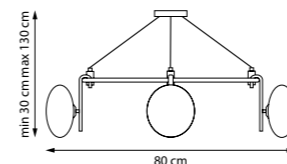

NEW G9 IP20

Светлые и воздушные кольцевые люстры для равномерного рассеянного света.

737166

Белый | Янтарь

6 x G9 max 40 Вт
Металл | Стекло

737136

Белый | Янтарь

3 x G9 max 40 Вт
Металл | Стекло