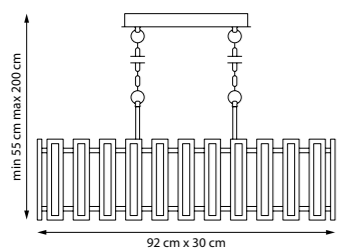

AGAVE

E27 IP20

Винтажная коллекция в духе ар-деко, где рифлёное прозрачное стекло чередуется с матовыми «замороженными» элементами. Контраст текстур создаёт ритмичный световой рисунок, добавляя глубину и утончённость в интерьер.

712162
Шампань | Прозрачный

6 x E27 max 40 Вт
Металл | Стекло

712062
Шампань | Прозрачный

6 x E27 max 40 Вт
Металл | Стекло