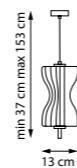

800013
Латунь | Белый | Прозрачный

LED 6 Вт
3000 K
760 лм
Металл | Стекло