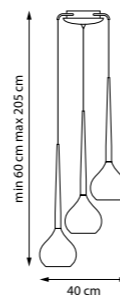

808237

Хром | Черный | Черный глянцевый

3 x E14 max 40 Вт
Металл с гальваническим покрытием | Стекло