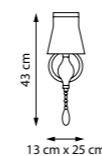

806610

Хром | Белый глянцевый | Коньяк

1 x E14 max 40 Вт
Металл | Стекло