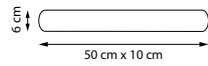

801833

Золото | Белый матовый

801837

Черный | Белый матовый

3 x E14 max 40 Вт
Металл | Стекло

801810

Хром | Белый матовый

801813