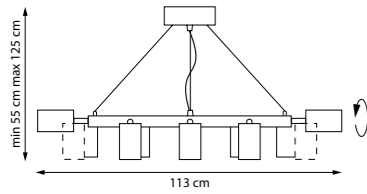

RULLO

10 x GU10 max 50 Вт
Металл

LR0203000
Черный | Медь | Матовый