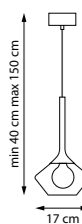

801201

Черный | Прозрачный | Матовый

1 x G9 max LED 6 Вт
Анодированный алюминий |
Стекло

801202

Черный | Прозрачный | Матовый

1 x G9 max LED 6 Вт
Анодированный алюминий |
Стекло

801203

Черный | Прозрачный | Матовый