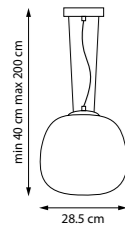

GRAZIA

NEW E27 IP20

Универсальная коллекция светильников в базовых цветах и форме с рассеянным светом, подходящая для большинства современных интерьеров.

608116
Белый | Матовый

1 x E27 max 12 Вт
Металл | Стекло

608616
Белый | Матовый

1 x E27 max 12 Вт
Металл | Стекло

608716
Белый | Матовый

1 x E27 max 12 Вт
Металл | Стекло

608916
Белый | Матовый

1 x E27 max 12 Вт
Металл | Стекло