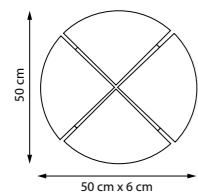

737616

Белый

LED 60 Вт
3000-6000 К
3850 лм
Металл