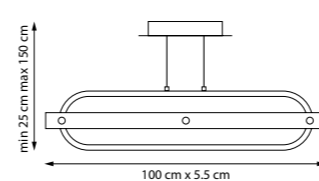

723337

Черный | Дерево | Черный матовый

LED 36 Вт
3000 К
3240 лм
Металл | Дерево | Силикон