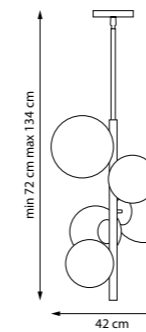

815053

Латунь | Белый матовый

5 x E14 max 40 Вт
Металл | Стекло