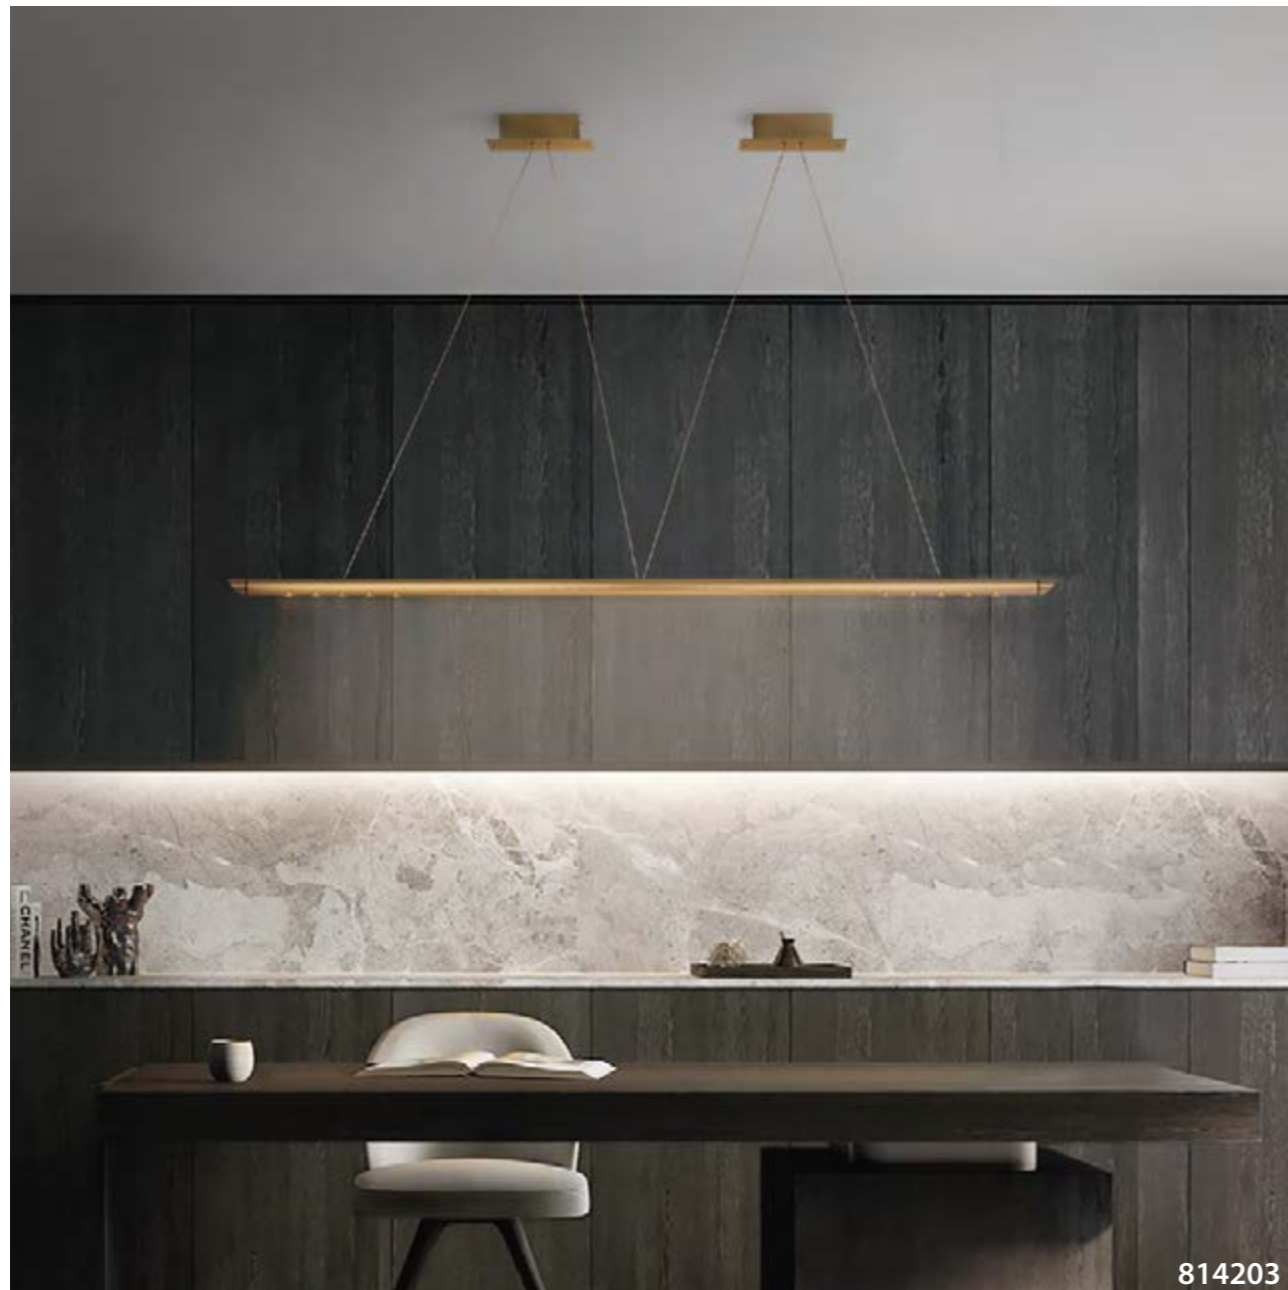

814203

814203

Золото

LED 48 Вт
3000 К
2200 лм
Анодированный алюминий

RA>85 UGR <13