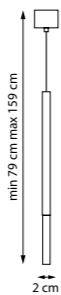

LT7473332 | LT7473432
Золото | Матовый

LT7473372 | LT7473472
Черный | Матовый

LED 5 Вт
3000 К | 4000 К
300 лм | 320 лм
Анодированный алюминий |
Акрил