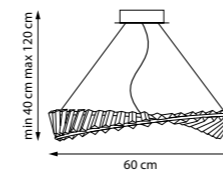

699063

Золото | Прозрачный

LED 28 Вт
3000 К
2380 лм
Металл | Хрусталь