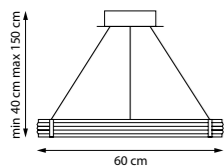

736247

736241
Черный | Латунь | Прозрачный

736247
Черный | Прозрачный

LED 21 Вт
3000 K
1053 лм
Металл | Акрил