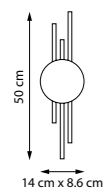

810597

Черный | Белый

LED 7 Вт
3000 K
510 лм
Металл | Стекло