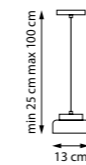

740117

Черный

1 x Gx53 max LED 12 Вт
Металл | Стекло

740627

Черный

1 x Gx53 max LED 12 Вт
Металл | Стекло