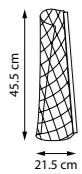

731643

Кофейный | Прозрачный

LED 8 Вт
3000 К
600 лм
Анодированный алюминий |
Акрил Mitsubishi

738954 | 738963 | 738983

738954
Хром | Прозрачный

LED 12 Вт
3000 К
650 лм
Анодированный алюминий |
Акрил Mitsubishi