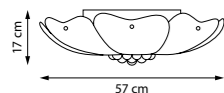

LOBO

G9 IP20

Флористическая потолочная люстра с плафонами в форме матовых белых лепестков. Лёгкая и воздушная, она создаёт мягкое, обволакивающее освещение.

804020

Хром | Белый матовый |
Прозрачный

6 x G9 max 40 Вт
Металл | Стекло | Хрусталь

804640

Хром | Белый матовый |
Прозрачный

2 x G9 max 40 Вт
Металл | Стекло | Хрусталь

AGOLA

E14 IP20

Подвесные светильники базовых форм, выполненные из цветного рифлёного двухслойного стекла ручной работы. Выразительная текстура и яркие оттенки делают их эффектным акцентом в интерьере.

810223

Хром | Янтарный матовый

12 x E14 max 40 Вт
Металл с гальваническим
покрытием | Стекло

810023

Хром | Янтарный матовый

1 x E14 max 40 Вт
Металл с гальваническим
покрытием | Стекло

810030

Хром | Белый матовый

1 x E14 max 40 Вт
Металл с гальваническим
покрытием | Стекло

810160

Хром | Белый матовый

6 x E14 max 40 Вт
Металл с гальваническим
покрытием | Стекло