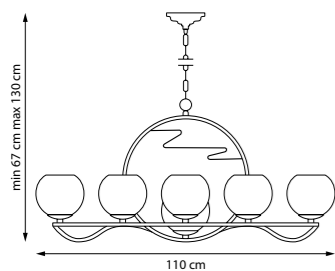

ENNA

Кольцевая подвесная люстра с равномерным рассеянным светом. Сферические плафоны, расположенные по кругу, создают мягкое, уютное освещение, наполняя пространство атмосферой тепла и гармонии.

762117

Черный | Золото | Белый матовый

11 x E14 max 40 Вт
Металл | Стекло