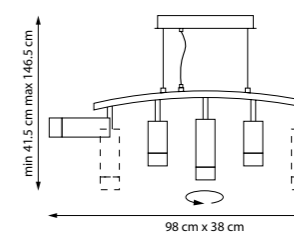

5 x GU10 max 50 Вт
Металл | Акрил

LR735372873
Черный

5 x GU10 max 50 Вт
Металл

LR7353728731
Черный | Матовый

5 x GU10 max 50 Вт
Металл | Акрил

CROTONE

Люстра-трансформер с регулируемой штангой и вращающимися рожками. Подвижная конструкция позволяет изменять форму люстры, создавая разные визуальные образы и адаптируя её к пространству.