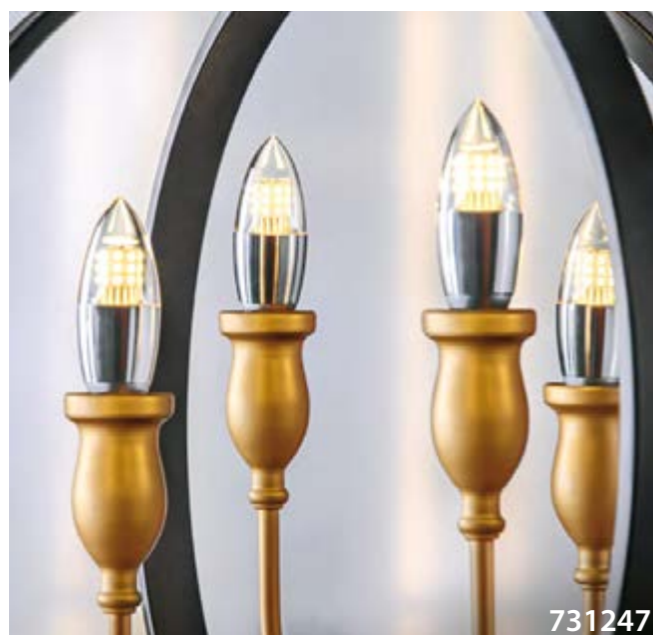

CERO

E14 IP20

Коллекция CERO сочетает чёрный, белый и золотой оттенки, создавая гармоничный и универсальный дизайн. Эти светильники становятся эффектным акцентом в интерьерах, подчеркивая современный стиль и добавляя пространству изысканности. Идеальное решение для тех, кто ценит элегантность и индивидуальность.

731247

Чёрный матовый | Золото матовое

4 x E14 max 40 Вт
Металл

731247