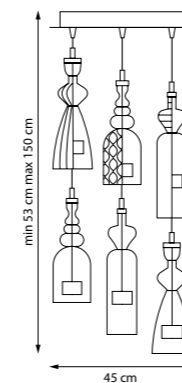

814069

Хром матовый |
Мультикоleur градиент

LED 48 Вт
3000 К
2400 лм
Анодированный алюминий |
Стекло