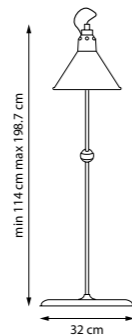

765717
Черный | Белый
1 x E14 max 40 Вт
Металл