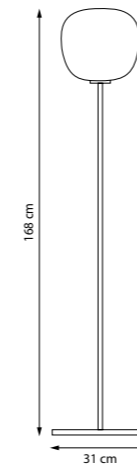

608616
Белый | Матовый

1 x E27 max 12 Вт
Металл | Стекло

608716
Белый | Матовый

1 x E27 max 12 Вт
Металл | Стекло

608916
Белый | Матовый

1 x E27 max 12 Вт
Металл | Стекло

UOVO II

Модные настенные декоративные светильники ассиметричной нелинейной формы с отраженным светом.