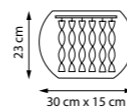

752634

Хром | Прозрачный

3 x G4 12В max 20 Вт
Металл | Стекло | Хрусталь

SCARABEO

Художественный орнамент из металла и стекла в духе ар-нуво. Тонкие линии, изогнутые дуги и подвески-капли формируют элегантный, декоративный световой образ с утончённым характером.