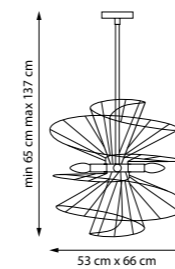

728163

Золото

6 x E14 max 40 Вт
Металл