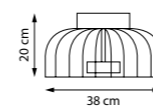

809061

ОТРАЖЕННЫЙ СВЕТ

Золото | Серый

LED 12 Вт
3000 К
600 лм
Анодированный алюминий |
Стекло