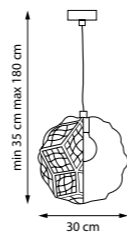

FERMO

Футуристичная коллекция с продуманной архитектурой света. Геометричные плафоны формируют живую игру света и теней, создавая эффект динамичного освещения. Возможность использовать сменные лампы позволяет адаптировать световой сценарий под пространство и его задачи.

724362
Золото

724364
Хром

6 x G9 max LED 6 Вт
Металл с гальваническим покрытием

724312
Золото

724314
Хром

1 x E27 max 40 Вт
Металл с гальваническим покрытием