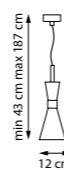

816016
Золото | Белый матовый

816017
Золото | Черный матовый

1 x E14 max 40 Вт
Металл

816313
Шампань | Черный матовый