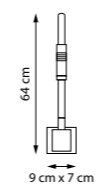

- LED
- RA>90
- FLEX
- 3000K

808616
Белый

808617
Черный

808619
Алюминий

LED 3 Вт
3000 К
190 Лм
Металл

- LED
- FLEX
- 3000K

808610
Никель | Белый

1 x E14 max 40 Вт
Металл | Стекло