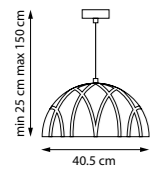

799407

799407

Черный | Оранжевый

1 x E27 max 12 Вт
Металл | Фелт

FENICIA

Серия подвесных уютных светильников выполненная из прочного современного материала фелта с приятной «домашней» текстурой.

799557

Черный | Серый

1 x E27 max 12 Вт
Металл | Фелт

799357

Черный | Серый

1 x E27 max 12 Вт
Металл | Фелт