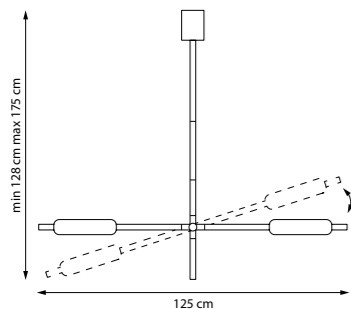

PILONE

Минималистичные светильники сочетают контрастные чёрно-белые цвета с регулируемыми штангами, позволяя легко менять направление света. Их строгий дизайн идеально вписывается в современные и скандинавские интерьеры, добавляя пространству стиль и уют.

719027

Чёрный | Белый

LED 16 Вт
3000 К
Металл | Стекло