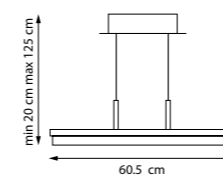

723227

Черный | Дерево |
Черный матовый

LED 43 Вт
3000 K
3440 лм
Металл | Дерево | Силикон