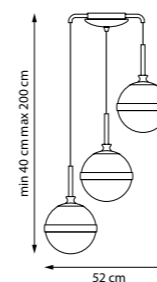

813131
Бронза | Белый

813137
Черный | Белый

3 x E14 max 40 Вт
Металл | Стекло