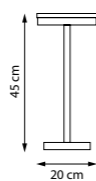

723927

Черный | Дерево | Черный матовый

LED 9 Вт
3000 К
720 лм
Металл | Дерево | Силикон