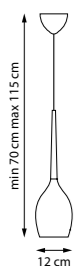

807610

Хром | Черный | Белый

1 x E14 max 40 Вт
Металл | Стекло