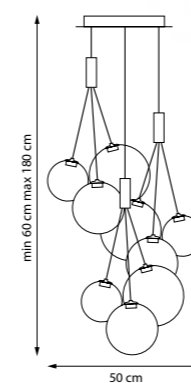

801028
Кофейный | Дымчатый
LED 3Вт
3000 К
120лм
Анодированный алюминий |
Стекло

801090
Кофейный | Прозрачный

LED 12.15 Вт
3000 К
600 лм
Анодированный алюминий |
Стекло