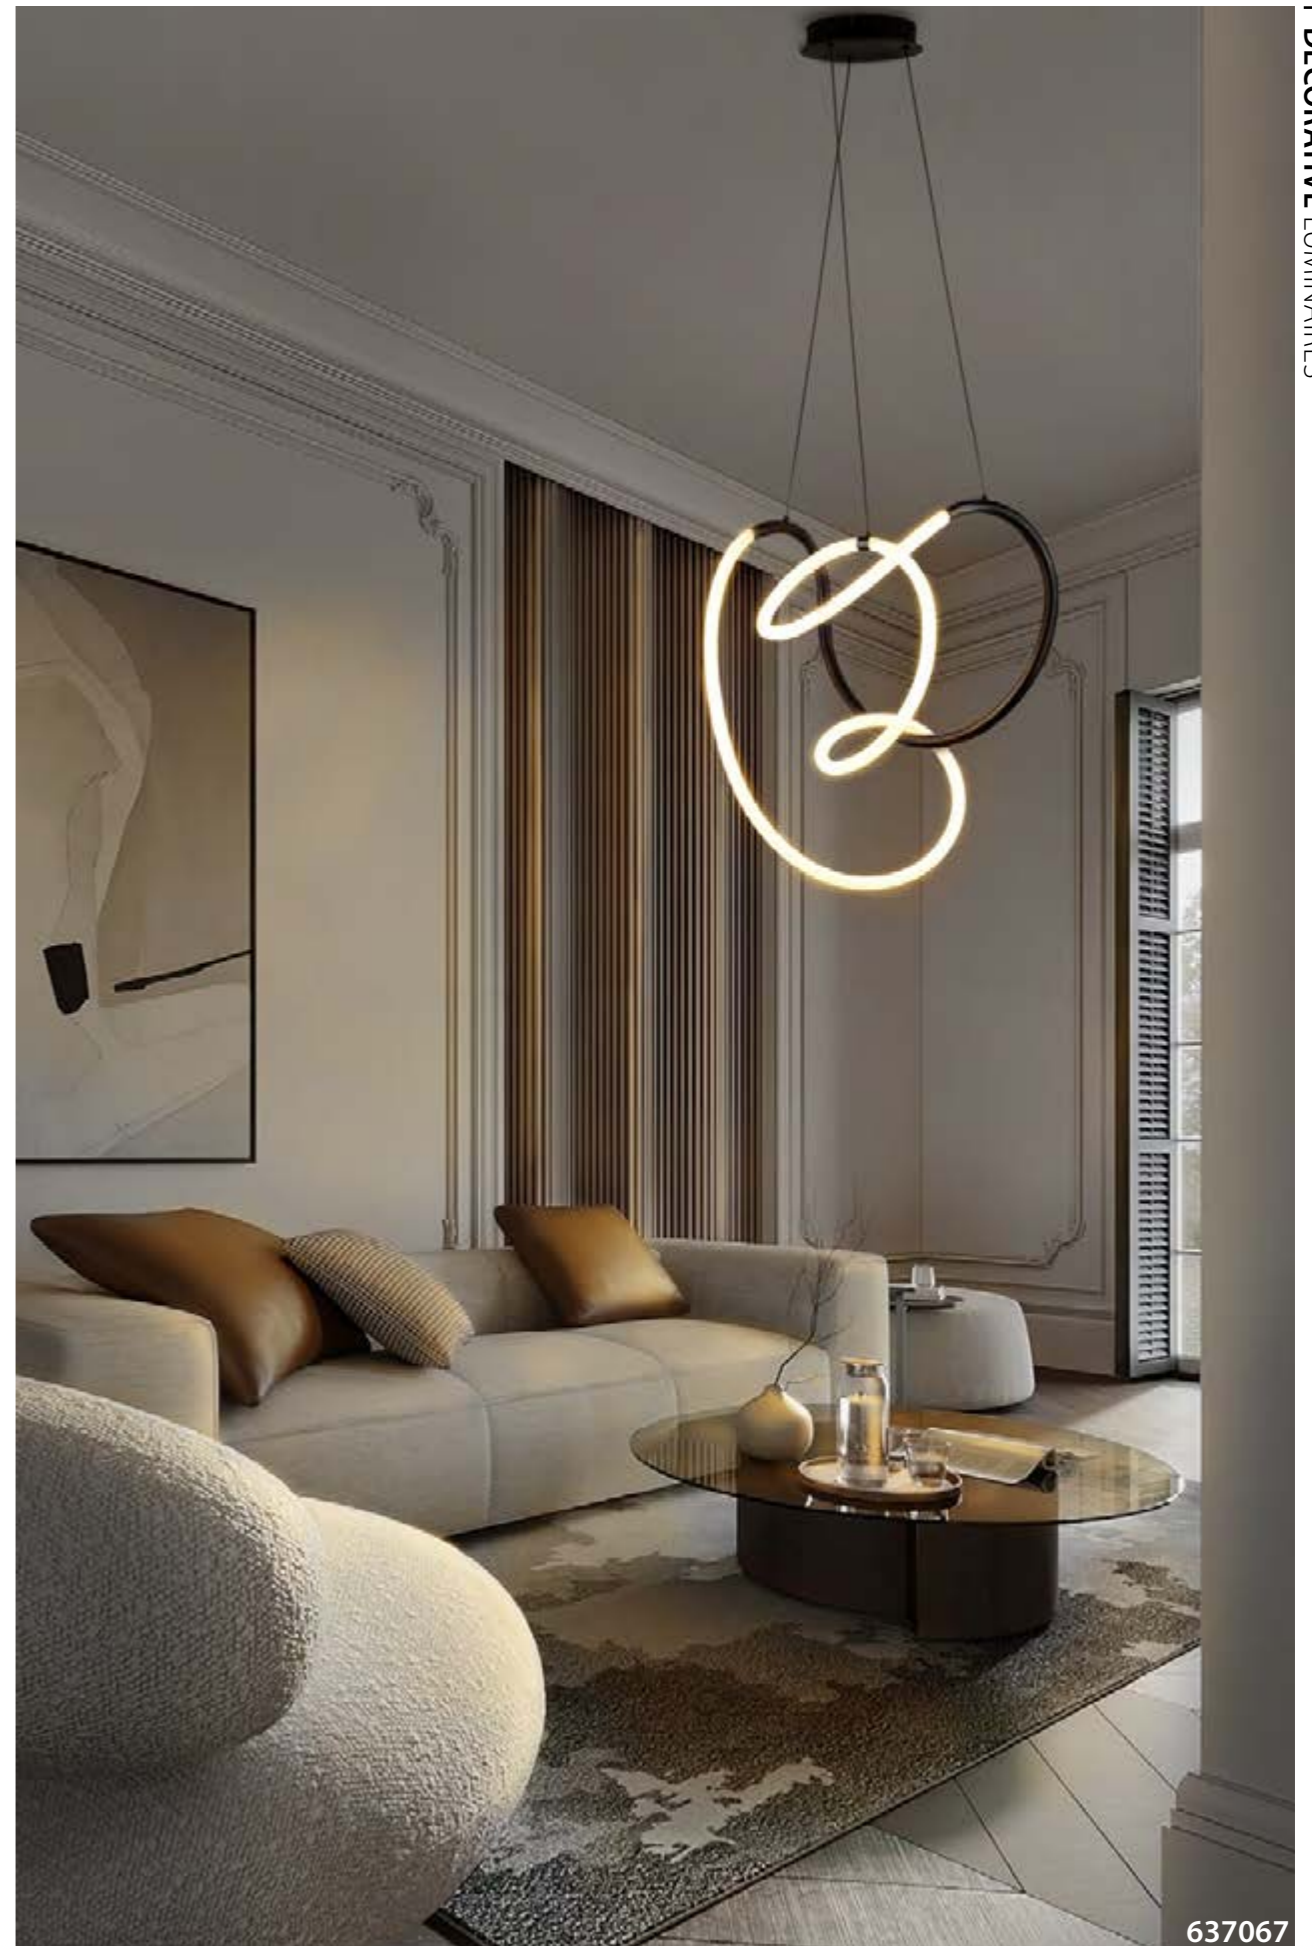

637063

Золото | Прозрачный

637067

Черный | Прозрачный

LED 30 Вт
3000 К
2680 лм
Металл | Силикон

637653

Золото | Прозрачный

LED 10 Вт
3000 К
690 лм
Металл | Силикон