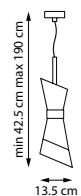

817162

Золото | Прозрачный

16 x E14 max 40 Вт
Металл | Стекло

817012

Золото | Прозрачный

817014

Хром | Прозрачный

1 x E14 max 40 Вт
Металл | Стекло