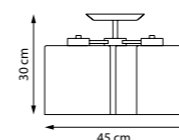

802037

Черный матовый | Белый

3 x E27 max 40 Вт
Металл | Стекло