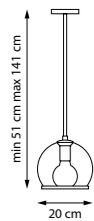

729011

Латунь | Прозрачный

1 x E27 max 40 Вт
Металл | Стекло