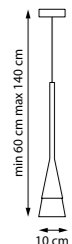

804117

Черный | Белый матовый

1 x E14 max 40 Вт
Металл | Стекло

PEZZO

Поворотный настенный светильник с матовым стеклом ручной работы. Компактная конструкция и простой способ крепления плафона позволяют легко направлять свет, создавая удобное акцентное освещение.