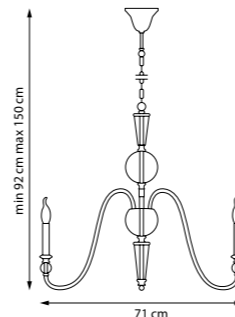

732067

Черный матовый | Прозрачный

6 x E14 max 40 Вт
Металл | Стекло