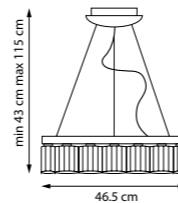

812236

Черный матовый | Белый матовый

23 x G9 max LED 6 Вт
Металл | Стекло

812126

Черный матовый | Белый матовый

12 x G9 max LED 6 Вт
Металл | Стекло

812186

Черный матовый | Белый матовый