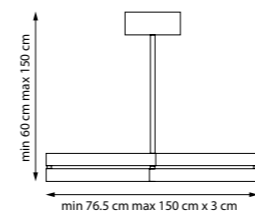

740147

Черный

LED 72 Вт
4000 К
3700 лм
Металл | Акрил