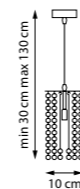

ONDA

G9 IP20

Роскошная коллекция с плавными волнообразными линиями и сверкающим хрусталем. Геометрично выверенные каскады из квадратных хрустальных элементов в золотом и хромированном исполнении создают эффект динамичного сияния. Яркий, но мягкий свет подчёркивает глубину фактур, превращая люстры ONDA в эффектный акцент для интерьеров, где ценят блеск, элегантность и безупречное качество.

741104

Хром | Прозрачный

10 x G9 max 40 Вт
Металл с гальваническим покрытием | Хрусталь K9

741622

741622

Золото | Прозрачный

2 x G9 max 40 Вт
Металл с гальваническим покрытием | Хрусталь K9

741632

Золото | Прозрачный

3 x G9 max 40 Вт
Металл с гальваническим покрытием | Хрусталь K9

CRISTALLO

G9 IP20

Живописный водопад из множества кристаллов с безупречной огранкой. Свет, преломляясь, формирует игру бликов, создавая эффект сияющей водной глади.

795322

Золото | Прозрачный

795324

Хром | Прозрачный

1 x G9 max 40 Вт
Металл с гальваническим покрытием | Стекло

795312

Золото | Прозрачный

795314

Хром | Прозрачный

1 x G9 max 40 Вт
Металл с гальваническим покрытием | Стекло

795412

Золото | Прозрачный

795414

Хром | Прозрачный

1 x G9 max 40 Вт
Металл с гальваническим покрытием | Стекло

795422

Золото | Прозрачный

795424

Хром | Прозрачный

1 x G9 max 40 Вт
Металл с гальваническим покрытием | Стекло