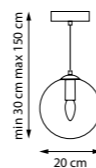

801169

Кофейный | Мультикопюр

LED 48 Вт
3000 К
2400 лм
Анодированный алюминий |
Стекло

801002

Золото | Прозрачный

1 x E27 max 6 Вт
Металл | Стекло

801004

Хром | Прозрачный