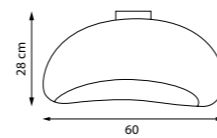

611566

Белый

1 x E27 max 15 Вт
Металл | Стеклопластик

SIGMA

NEW E27 IP20

Плафоны выполнены из текстурного композита — лёгкого и прочного материала, который позволяет создавать сложные, скульптурные формы и сохраняет выразительную поверхность даже при длительной эксплуатации. Мягкий свет и природные линии делают Sigma органичным элементом интерьера. Это отличное решение для тех, кто ценит выразительную форму при минимальном весе конструкции.

611666

Белый

1 x E27 max 12 Вт
Металл | Стеклопластик

611646

Белый

1 x E27 max 12 Вт
Металл | Стеклопластик

611546

Белый

1 x E27 max 15 Вт
Металл | Стеклопластик