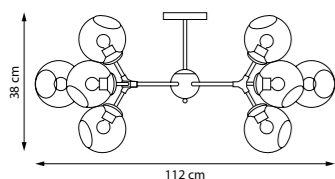

ВЕТА

E27 IP20

Коллекция потолочных и настенных светильников с компактной высотой и оригинальной структурой, напоминающей атомную кристаллическую решётку. Дизайн сочетает научную эстетику и современный минимализм.

785083
Золото | Черный | Прозрачный

785086
Белый | Прозрачный

785087
Черный | Прозрачный

8 x E27 max 40 Вт
Металл | Стекло

785083