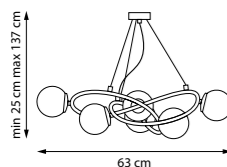

GLOBO

NEW IP20

Коллекция светильников с универсальными сферическими плафонами разных диаметров. Матовые рассеиватели формируют мягкий, сбалансированный свет, идеально подходящий для жилых и общественных пространств.

799063

Золото | Белый

6 x G9 LED 6 Вт
Металл | Стекло

812617

Черный | Белый

1 x G9 LED 5 Вт
Металл | Стекло

803910

Хром черный | Белый матовый

LED 6 Вт
3000 K
300лм
Металл | Стекло

812011

Бронза | Белый матовый

812013

Шампань | Белый матовый

812017

Черный матовый | Белый матовый

1 x E14 max 40 Вт
Металл | Стекло

812021

Бронза | Белый матовый

812023

Шампань | Белый матовый

812027

Черный матовый | Белый матовый

1 x E14 max 40 Вт
Металл | Стекло

812031

Бронза | Белый матовый

812033

Шампань | Белый матовый

812037

Черный матовый | Белый матовый

1 x E14 max 40 Вт
Металл | Стекло