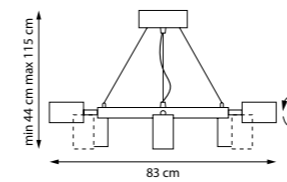

6 x GU10 max 50 Вт
Металл