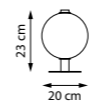

805906

Кофейный | Белый глянцевый

LED 8 Вт
3000 K
400 лм
Анодированный алюминий |
Стекло