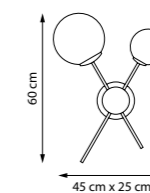

2 x E14 max 40 Вт
Металл | Стекло