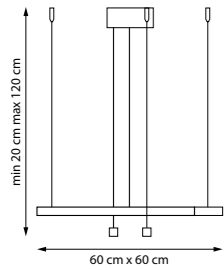

LED 23 Вт
3000 K
636 лм
Металл | Silicon

739628 | 739638

PALLA

LED IP20

739123

Золото | Белый

LED 50 Вт
3000-6000 К
1920 лм
Металл | Силикон

739013