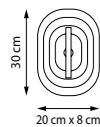

609641

Черный | Коричневый

LED 5 Вт
3000 K
60 лм
Металл | Керамика