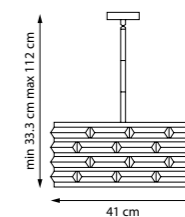

746048

Умбра | Прозрачный

4 x E14 max 40 Вт
Металл | Хрусталь