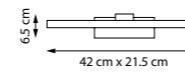

LED 10 Вт
3000 К
930 лм
Металл

808687-4 Черный

LED 10 Вт
4000 К
930 лм
Металл

MURO I

- NEW
- LED
- E14
- G9
- 3000K
- IP20

Функциональный прикроватный светильник с гибкой поворотной конструкцией. Идеально подходит для комфортного чтения и локального освещения, обеспечивая точечный свет именно там, где он нужен.