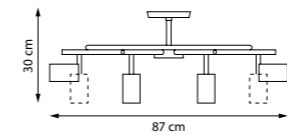

8 x GU10 max 50 Вт
Металл