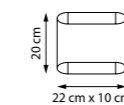

- E14

808620
Матовый хром | Белый

808627
Матовый хром | Черный

2 x G9 max 40 Вт
Металл | Стекло

- G9

TORINO

NEW LED 3000K IP20

Квинтэссенция минимализма: конструкция и расположение источников света способствуют оптимальному распределению света. Линейные светильники "закрученны" вокруг своей оси для равномерного освещения.