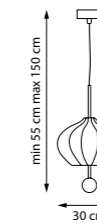

815053

Латунь | Белый матовый

5 x E14 max 40 Вт
Металл | Стекло

805306

Латунь | Белый глянцевый

3 x E14 max LED 6 Вт
Анодированный алюминий |
Стекло

ВАРИ

Плафоны из рельефного стекла с глубокой скульптурной текстурой. Такое решение создаёт мягкое свечение и делает светильники выразительными деталями интерьера.