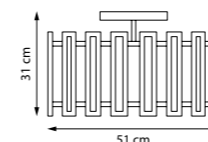

712622
Шампань | Прозрачный

2 x E14 max 40 Вт
Металл | Стекло