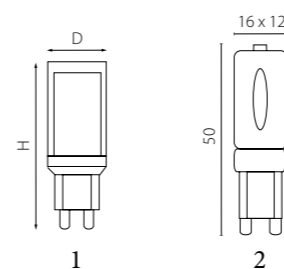

СВЕТОДИОДНЫЕ ЛАМПЫ G9 НА 220 В

артикул	В	цоколь	Вт	угол рассеивания, °	световой поток, лм	часы работы	цветовая температура	
940452	1	220	G9	6	360	492	20000	3000K ●
940454	1	220	G9	6	360	492	20000	4000K ○
940482*	2	220	G9	4	360	352	20000	3000K ●
940484*	2	220	G9	4	360	352	20000	4000K ○

* матовая колба