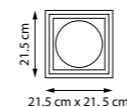

732617

Черный | Белый

1 x E14 max 40 Вт
Металл | Стекло

CASTELLO

Ажурные металлические элементы в сочетании с хрусталём создают игру света и тени, а чёрно-золотая палитра добавляет интерьеру выразительность. Коллекция сочетает готические нотки с элегантной роскошью.