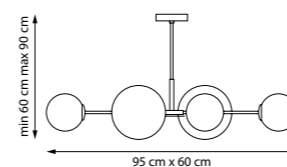

815360
Чёрный матовый | Золото | Белый матовый

6 x E14 max 40 Вт
Металл | Стекло