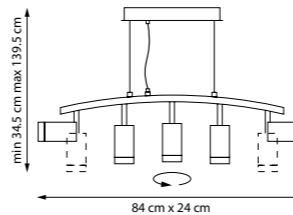

5 x GU10 max 50 Вт
Металл | Акрил

5 x GU10 max 50 Вт
Металл | Акрил