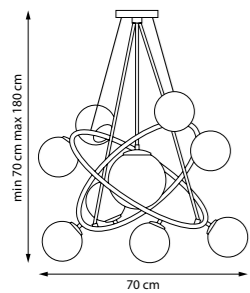

815183

Латунь | Белый матовый