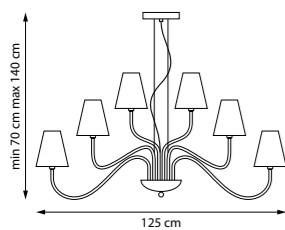

DIAFANO

G9 IP20

Лёгкие, невесомые рожковые люстры с плавными линиями и классической формой. Лаконичный дизайн и мягкое свечение добавляют интерьеру изысканную простоту и воздушность.

758212
Золото | Белый матовый

758214
Хром | Прозрачный

21 x G9 max 40 Вт
Металл с гальваническим покрытием | Стекло

758214