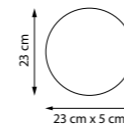

379147 | 379247 | 379347

PIATTO

Настенные светильники с высокой степенью влагозащиты (IP65), идеально подходящие для интерьерной и фасадной подсветки. Особенно эффектно смотрятся в композициях, создавая выразительный световой акцент.

379337 | 379347 ОТРАЖЕННЫЙ СВЕТ

Черный

LED 12 Вт
3000 К | 4000 К
1200 лм
Металл

379237 | 379247 ОТРАЖЕННЫЙ СВЕТ

Черный

LED 10 Вт
3000 К | 4000 К
1000 лм
Металл

379137 | 379147 ОТРАЖЕННЫЙ СВЕТ

Черный

LED 6 Вт
3000 К | 4000 К
600 лм
Металл