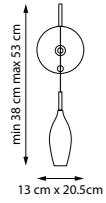

803521
Хром | Прозрачный | Матовый

803523
Хром | Янтарный | Матовый

803527
Хром | Дымчатый | Матовый
1 x G9 max 25 Вт
Металл с гальваническим покрытием | Стекло