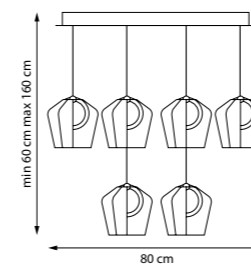

796329

Кофейный | Мультицвет

LED 72 Вт
3000 К
1400 лм
Анодированный алюминий |
Стекло

796139

Кофейный | Мультицвет

LED 18 Вт
3000 К
330 лм
Анодированный алюминий |
Стекло