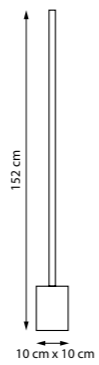

739713
ОТРАЖЕННЫЙ СВЕТ
Золото | Белый

LED 40 Вт
3000-6000 К
1591 лм
Металл | Силикон