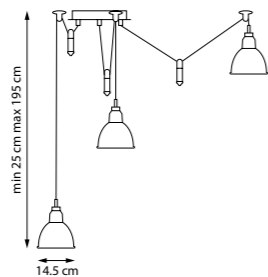

761076

Белый
7 x E14 max 40 Вт
Металл

761056 | 761076

761056

Белый
5 x E14 max 40 Вт
Металл

761060

Черный | Белый матовый
Металл | Стекло

761063