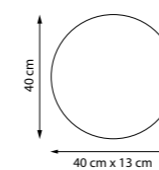

610646

Белый

LED 8 Вт
3000 К
640 лм
Металл | Тайвек