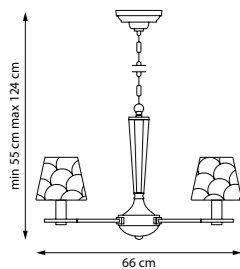

707061

Черный | Шампань | Перламутровый

6 x E14 max 40 Вт
Металл | Перламутр