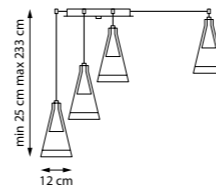

757066

Белый матовый | Прозрачный | Матовый

757067

Черный матовый | Прозрачный | Матовый

757069

Хром | Прозрачный | Матовый

6 x GU10 max 40 Вт
Металл | Стекло

757010