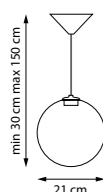

1 x E27 max 6 Вт
Металл | Стекло

SFERETTA II

NEW LED 3000K IP20

801010
Кофейный | Прозрачный
145 лм

801012
Кофейный | Карамельный
145 лм

801013
Кофейный | Коньячный
120лм

801018
Кофейный | Дымчатый
LED 3Вт
3000 К
120лм
Анодированный алюминий |
Стекло