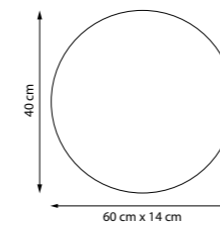

610666

GENOVA

Экологичный материал и минималистичная, но плавная форма — такова Genova. Тёплый рассеянный свет наполняет пространство атмосферой уюта, делая интерьер более мягким и дружелюбным.

610666

Белый

LED 15 Вт
3000 К
1200 лм
Металл | Тайвек

610646

Белый

LED 8 Вт
3000 К
640 лм
Металл | Тайвек