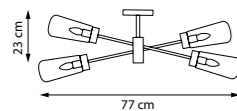

690103

Шампань | Прозрачный | Капли

10 x E14 max 40 Вт
Анодированный алюминий |
Стекло
Поворотный механизм
для перемещения рожков

690643

Шампань | Прозрачный | Капли

4 x E14 max 40 Вт
Анодированный алюминий |
Стекло
Поворотный механизм
для перемещения рожков