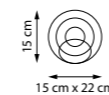

6 x E27 max 40 Вт
Металл | Стекло

785623
Золото | Черный | Прозрачный

785626
Белый | Прозрачный

785627
Черный | Прозрачный

2 x E27 max 40 Вт
Металл | Стекло

785616
Белый | Прозрачный

1 x E27 max 40 Вт
Металл | Стекло