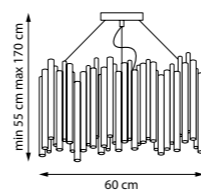

816102
Золото

816107
Черный

10 x G9 max 40 Вт
Металл