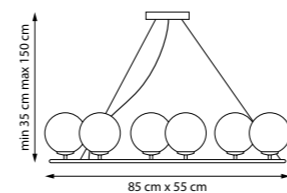

6 x E14 max 40 Вт
Металл | Стекло

815480
Чёрный матовый | Золото | Белый матовый

8 x E14 max 40 Вт
Металл | Стекло

815360
Чёрный матовый | Золото | Белый матовый

6 x E14 max 40 Вт
Металл | Стекло

CROCO

E14 IP20