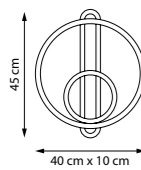

738667

Черный

LED 90 Вт
3000-6000 К
2666 лм
Металл | Акрил