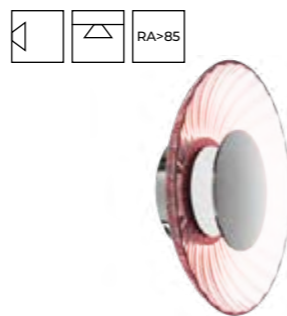

LED 24 Вт
3000 К
600 лм
Анодированный алюминий |
Стекло

809000

809002
ОТРАЖЕННЫЙ СВЕТ
Хром | Розовый

809003
ОТРАЖЕННЫЙ СВЕТ
Хром | Янтарный

1 x E14 max 6 Вт
Анодированный алюминий |
Стекло
Лампы в комплекте