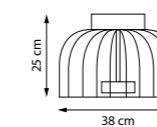

809062

ОТРАЖЕННЫЙ СВЕТ

Золото | Розовый

LED 12 Вт
3000 К
600 лм
Анодированный алюминий |
Стекло