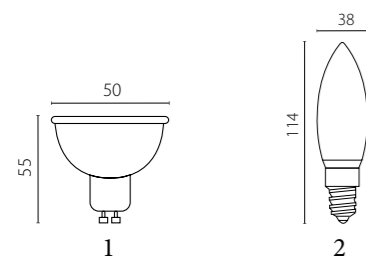

SMART ЛАМПЫ

артикул	В	цоколь	Вт	угол рассеивания, °	световой поток, лм	часы работы	цветовая температура	
940020	1	220	GU10	6	45	250	20000	RGB WW+CW
940050	2	220	E14	6	180	380	2000	RGBCW
940080	3	220	E27	8	180	600	2000	RGBCW
940100	4	220	GX53	12	180	960	2000	RGBCW