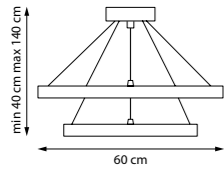

748013
Золото | Матовый