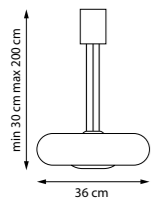

CATANIA

NEW LED 3000K IP20

Большая и яркая коллекция светильников, с плавными линиями и теплым уютным светом.

689116

Белый

LED 30 Вт
3000 К
2400 лм
Металл | Стекло

689016

Белый

LED 30 Вт
3000 К
2400 лм
Металл | Стекло

689716

Белый

LED 20 Вт
3000 К
1600 лм
Металл | Стекло