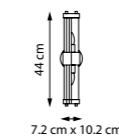

766652

Золото | Прозрачный

2 x E14 max 40 Вт
Металл | Стекло