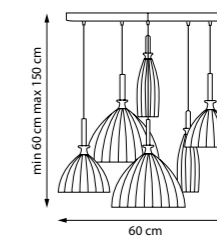

810160

Хром | Белый матовый

6 x E14 max 40 Вт
Металл с гальваническим
покрытием | Стекло