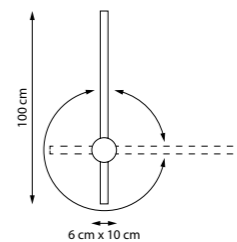

748633 | 748643
ОТРАЖЕННЫЙ СВЕТ
Золото

748637 | 748647
ОТРАЖЕННЫЙ СВЕТ
Черный

LED 24 Вт
3000 К | 4000 К
2000 лм | 2150 лм
Анодированный алюминий |
Акрил