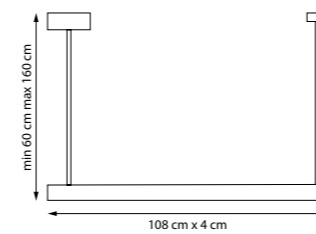

737028
Черный | Кофейный

LED 6 Вт
3000 K
561 лм
Анодированный алюминий

737116
Белый

737117
Черный

LED 30 Вт
3000 K
2620 лм
Анодированный алюминий

749223

SATURNO

Лаконичные подвесные светильники с ровным рассеянным светом. Гармонируют с любым современным интерьером.