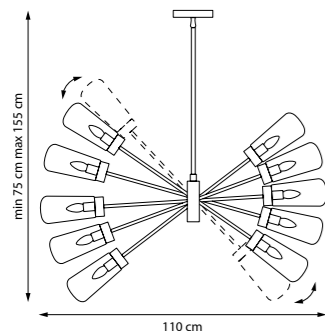

CROTONE

Люстра-трансформер с регулируемой штангой и вращающимися рожками. Подвижная конструкция позволяет изменять форму люстры, создавая разные визуальные образы и адаптируя её к пространству.

690103

Шампань | Прозрачный | Капли

10 x E14 max 40 Вт
Анодированный алюминий |
Стекло
Поворотный механизм
для перемещения рожков