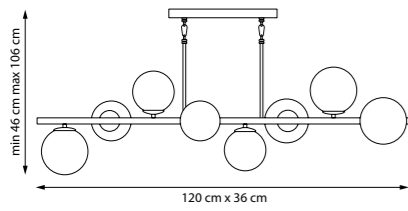

CROCO

E14

IP20

815083

Латунь | Белый матовый

8 x E14 max 40 Вт
Металл | Стекло