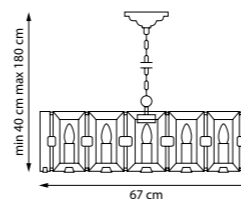

713287

Черный матовый | Прозрачный

8 x E14 max 40 Вт
Металл | Стекло