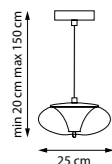

612117

Черный | Прозрачный

LED 8 Вт
3000 K
350 лм
Металл | Стекло