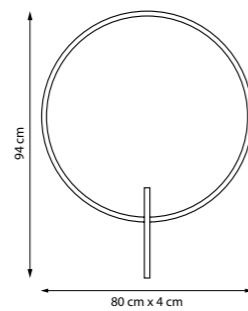

LED 19 Вт
3000 К
655лм
Металл | Силикон

LED 28 Вт
3000 К
561лм
Металл | Силикон

UNDINE

Минималистичные светильники с отражённым светом и чёткой геометрией. Их лаконичный дизайн подчёркивает архитектурные линии пространства, создавая эффектную световую подачу без излишних деталей. Идеальное решение для современной подсветки стен, где важны стиль и выразительность.

738527
ОТРАЖЕННЫЙ СВЕТ
Черный

LED 14 Вт
3000 К
655лм
Анодированный алюминий |
Силикон

738617
ОТРАЖЕННЫЙ СВЕТ
Черный

LED 10 Вт
3000 К
561лм
Анодированный алюминий |
Силикон

738627
ОТРАЖЕННЫЙ СВЕТ
Черный

LED 13 Вт
3000 К
655лм
Анодированный алюминий |
Силикон