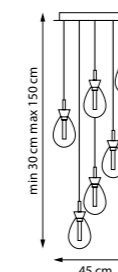

COLORE

Коллекция COLORE — это светильники с градиентным цветным стеклом ручной работы, создающие мягкое рассеянное освещение. Каплевидные плафоны подчеркивают изящество формы, шарообразные сочетают декоративный и функциональный свет, а модели с нишей для лампы E27 в пастельных тонах добавляют функциональность и стиль. Цветные градиентные переходы создают настроение, вдохновляют и дарят ощущение гармонии, превращая каждый момент в маленький праздник. Каждый светильник COLORE — это произведение искусства, которое добавляет интерьеру глубину, тепло и изысканность.

805289

Кофейный | Мультиколер градиент

LED 112 Вт
3000 К
5600 лм
Анодированный алюминий |
Стекло

805169

805169

Золото | Мультиколер градиент

LED 24 Вт
3000 К
1100 лм
Анодированный алюминий |
Стекло