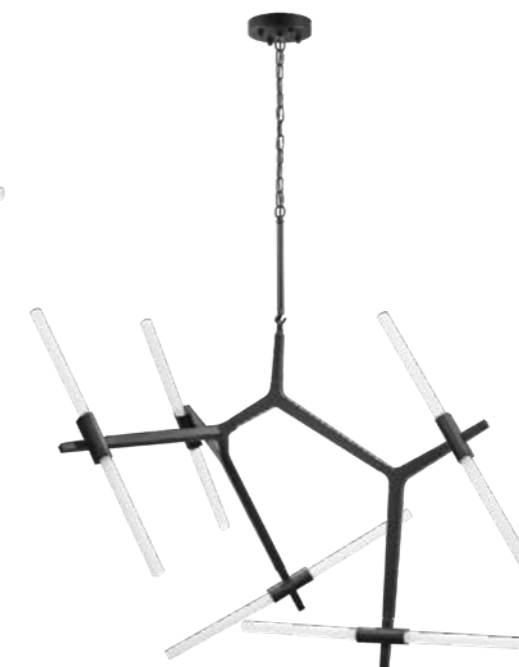

742107

Черный матовый | Белый матовый

10 x G9 max LED 6 Вт
Металл | Стекло