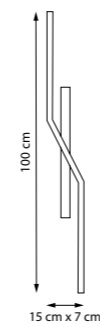

739638

ОТРАЖЕННЫЙ СВЕТ

Кофейный | Матовый

LED 23 Вт
3000 K
636 лм
Металл | Silicon