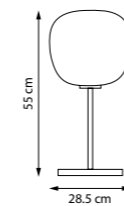

608616
Белый | Матовый

1 x E27 max 12 Вт
Металл | Стекло

608716
Белый | Матовый

1 x E27 max 12 Вт
Металл | Стекло

608916
Белый | Матовый

1 x E27 max 12 Вт
Металл | Стекло

UOVO II

Модные настенные декоративные светильники ассиметричной нелинейной формы с отраженным светом.