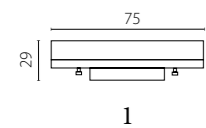

СВЕТОДИОДНЫЕ ЛАМПЫ GX53 НА 220 В

артикул	В	цоколь	Вт	угол рассеивания, °	световой поток, лм	часы работы	цветовая температура	
929062	1	220	GX53	6	180	520	20000	2800K ●
943082	2	220	GX53	8	180	640	20000	3000K ●
943084	2	220	GX53	8	180	640	20000	4000K ○
943112	3	220	GX53	11	180	880	20000	3000K ●
943114	3	220	GX53	11	180	880	20000	4000K ○