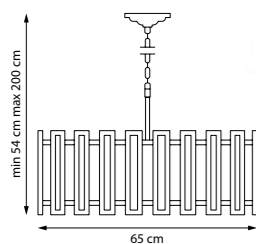

712162
Шампань | Прозрачный

712164
Серебро с патиной | Прозрачный

6 x E27 max 40 Вт
Металл | Стекло

712062
Шампань | Прозрачный

712064
Серебро с патиной | Прозрачный

6 x E27 max 40 Вт
Металл | Стекло

712042
Шампань | Прозрачный