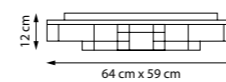

FAVO

LED 3000K 4000K IP20

Светодиодные светильники с формой, вдохновлённой пчелиными сотами. Геометрическая структура и модульная система позволяют создать равномерное, комфортное освещение с выразительной визуальной текстурой.

750262

Хром матовый | Матовый

LED 80 Вт
3000 К
3840 лм
Металл | Акрил

750631 | 750633

Золото матовое | Матовый

750632 | 750634

Хром матовый | Матовый

LED 15 Вт
3000 К | 4000 К
720 лм
Металл | Акрил

750641

Золото матовое | Матовый
3000 К | 4000 К

750644

Хром матовый | Матовый

LED 20 Вт
4000 К
960 лм
Металл | Акрил

750221 | 750223

Золото матовое | Матовый

750222 | 750224

Хром матовый | Матовый

LED 60 Вт
3000 К | 4000 К
2880 лм
Металл | Акрил

750071

Золото матовое | Матовый
3000 К

750072 | 750074

Хром матовый | Матовый

LED 35 Вт
3000 К | 4000 К
1680 лм
Металл | Акрил

750161

Золото матовое | Матовый

LED 80 Вт
3000 К
3840 лм
Металл | Акрил