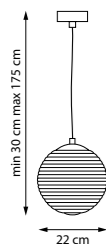

804101

Хром | Белый градиент | Прозрачный

1 x E27 max 40 Вт
Металл с гальваническим покрытием | Стекло