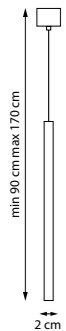

747433 | 747443
Золото

747437 | 747447
Черный

LED 5 Вт
3000 К | 4000 К
300 лм | 320 лм
Анодированный алюминий |
Акрил

LT7474331 | LT7474431
Золото | Матовый

LT7474371
Черный | Матовый

LED 5 Вт
3000 К | 4000 К
300 лм | 320 лм
Анодированный алюминий |
Акрил