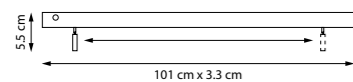

810647

Черный матовый

LED 5+7Вт
4000 К
130+460 лм
Металл

810657

810657

Черный матовый

LED 10+7 Вт
4000 К
270+460 лм
Металл