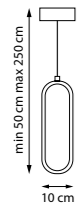

749006

Белый

749007

Черный

LED 9 Вт
3000 К
720 лм
Металл | Акрил