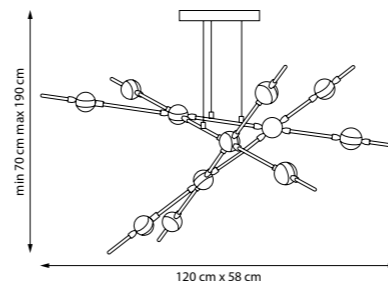

745247

Черный матовый | Золото | Белый

LED 60 Вт
4000 K
4800 лм
Металл | Акрил