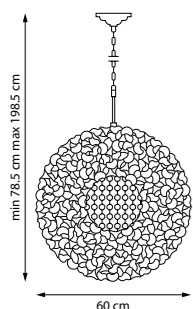

727081

Золото | Прозрачный

8 x E14 max 40 Вт
Анодированный алюминий |
Хрусталь

727061

Золото | Прозрачный

6 x E14 max 40 Вт
Анодированный алюминий |
Хрусталь

NOVARA

Прямоугольные кристаллы, расположенные по периметру арматуры, подчёркивают геометрию светильника. Чистое прозрачное стекло с безупречной огранкой рассеивает свет, наполняя интерьер мягким сиянием.