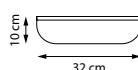

Белый

LED 28 Вт
3000 К
1400 лм
Анодированный алюминий |
Стекло

809356

Белый

LED 28 Вт
3000 К
1400 лм
Анодированный алюминий |
Стекло

809416

Белый

LED 50 Вт
3000 К
1884 лм
Металл | Акрил