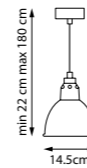

14.5 cm x min 38.3 cm max 38.5 cm

765013
Золото розовое

765014
Хром | Белый

765016
Белый

765017
Черный | Белый

765018
Золото лайм | Белый

1 x E14 max 40 Вт
Металл

765616
Белый