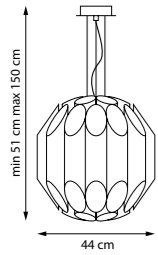

SIENA

G9

IP20

720442

Золото | Белый

720447

Черный | Золото

44 x G9 max 40 Вт
Металл

720802

Золото | Белый

720807

Черный | Золото

80 x G9 max 40 Вт
Металл

720442