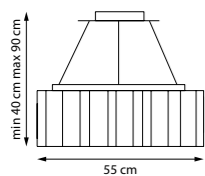

802160

Хром матовый | Белый

802163

Шампань | Белый

802167

Черный матовый | Белый

6 x E27 max 40 Вт
Металл | Стекло

802163