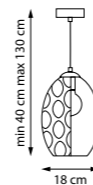

806120
Черный | Бронза | Прозрачный

806121
Черный | Дымчатый

806128
Черный | Бронза | Фиолетовый

1x E27 max 40 Вт
Металл | Стекло

806170
Черный | Бронза | Прозрачный

1x E27 max 40 Вт
Металл | Стекло