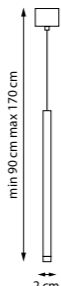

TUBO

LED 3000K 4000K

747333 | 747343
Золото

747337 | 747347
Черный

LED 5 Вт
3000 К | 4000 К
300 лм | 320 лм
Анодированный алюминий |
Акрил

LT7473332 | LT7473432
Золото | Матовый

LT7473372 | LT7473472
Черный | Матовый

LED 5 Вт
3000 К | 4000 К
300 лм | 320 лм
Анодированный алюминий |
Акрил

747433 | 747443
Золото

747437 | 747447
Черный

LED 5 Вт
3000 К | 4000 К
300 лм | 320 лм
Анодированный алюминий |
Акрил

LT7474331 | LT7474431
Золото | Матовый

LT7474371
Черный | Матовый

LED 5 Вт
3000 К | 4000 К
300 лм | 320 лм
Анодированный алюминий |
Акрил

LT7472331
Золото | Матовый

LT7472371 | LT7472471
Черный | Матовый

LED 5 Вт
3000 К | 4000 К
300 лм | 320 лм
Анодированный алюминий |
Акрил

LT7472472
Черный | Матовый

LED 5 Вт
4000 К
320 лм
Анодированный алюминий |
Акрил

LT7474432
Золото | Матовый

LED 5 Вт
4000 К
320 лм
Анодированный алюминий |
Акрил

748633 | 748643
ОТРАЖЕННЫЙ СВЕТ
Золото

748637 | 748647
ОТРАЖЕННЫЙ СВЕТ
Черный

LED 24 Вт
3000 К | 4000 К
2000 лм | 2150 лм
Анодированный алюминий |
Акрил