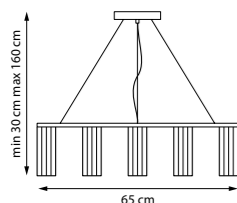

ROMA

GU10 IP20

Линейные и кольцевые светильники для сменных ламп направленного света с углом луча от 24° до 100°. Модели с поворотными плафонами и регулируемой штангой обеспечивают точную настройку освещения, создавая акцентные световые сценарии. Вся серия выполнена из металла с антикоррозийной защитой, что делает её идеальным решением для жилых и коммерческих интерьеров, включая рестораны, галереи и современные общественные пространства.

718093
Шампань

9 x GU10 max LED 7 Вт
Металл

718263
Шампань

6 x GU10 max LED 7 Вт
Металл