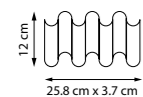

341747

Черный

LED 7 Вт
4000 К
770 лм
Металл