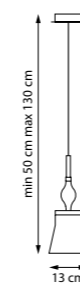

806010

Хром | Белый глянцевый | Коньяк

1 x E14 max 40 Вт
Металл | Стекло