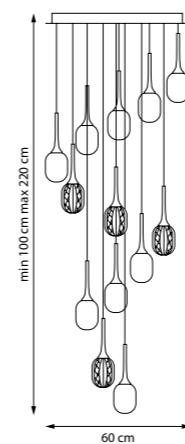

29 cm
10 cm x 8.5 cm

737672

737672
Золото | Прозрачный

LED 8 Вт
2700 К | 4200 К | 6400 К
1100 лм
Металл | Стекло

42 cm
11 cm x 14 cm

738131

Золото | Прозрачный

LED 53 Вт
3000 К
3217 лм
Анодированный алюминий |
Акрил Mitsubishi