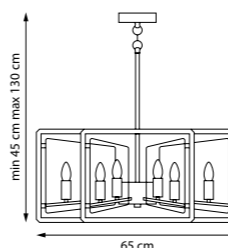

2 x E14 max 40 Вт
Металл | Стекло

713627

Чёрный матовый | Золото

2 x E14 max 40 Вт
Металл

713327

Чёрный матовый | Золото

12 x E14 max 40 Вт
Металл

713037