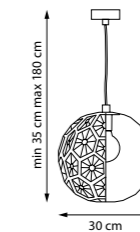

RULLO

Модульная люстра с поворотными плафонами, позволяющая гибко настраивать направление света. Коллекция представлена в 11 цветах и 2 размерах, а широкий выбор насадок и диффузоров открывает возможности для создания индивидуальных световых композиций, адаптированных под интерьер и его задачи.