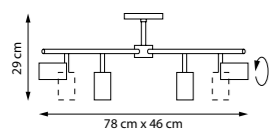

RULLO

8 x GU10 max 50 Вт
Металл

8 x GU10 max 50 Вт
Металл

8 x GU10 max 50 Вт
Металл | Акрил

8 x GU10 max 50 Вт
Металл | Акрил

5 x GU10 max 50 Вт
Металл | Акрил

5 x GU10 max 50 Вт
Металл | Акрил

5 x GU10 max 50 Вт
Металл

5 x GU10 max 50 Вт
Металл | Акрил