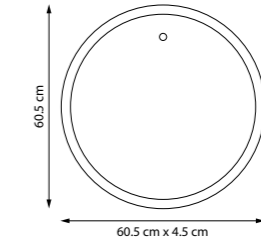

737637

Черный | Серый | Белый

LED 50 Вт
3000-6000 К
864 лм
Металл | Акрил