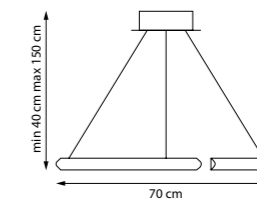

814203

Золото

LED 48 Вт
3000 К
2200 лм
Анодированный алюминий

RA>85 UGR <13

VIRATA

NEW LED 3000K IP20

Продуманное расположение источников света в кольцевой конструкции обеспечивает равномерное освещение и минимизирует дискомфорт от ярких бликов. Линейный подвесной светильник работает в двух режимах: направленный свет с низким уровнем дискомфорта и мягкое рассеянное свечение. Возможность накладного и встраиваемого монтажа делает коллекцию универсальной для различных интерьерных решений.

814233

Золото

LED 105 Вт
3000 К
5250 лм
Анодированный алюминий |
Силикон

814223

Золото

LED 58 Вт
3000 К
2900 лм
Анодированный алюминий |
Силикон

814213

Золото

LED 40 Вт
3000 К
2000 лм
Анодированный алюминий |
Силикон