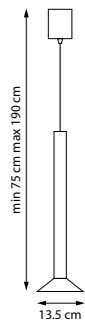

737021
Черный | Золото

737028
Черный | Кофейный

LED 6 Вт
3000 K
561 лм
Анодированный алюминий