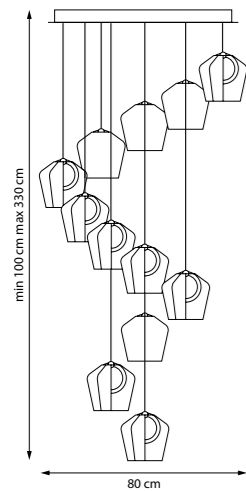

Кофейный | Мультицвет

LED 168 Вт
3000 К
2700 лм
Анодированный алюминий |
Стекло

796349

Кофейный | Мультицвет

LED 144 Вт
3000 К
2600 лм
Анодированный алюминий |
Стекло

796229

Кофейный | Мультицвет

LED 72 Вт
3000 К
1400 лм
Анодированный алюминий |
Стекло