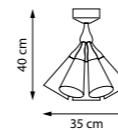

LED 80 Вт
3000 К
4480 лм
Анодированный алюминий |
Стекло

757150

Кофейный | Белый глянцевый

5 x E14 max 40 Вт
Анодированный алюминий |
Стекло

757070

Кофейный | Белый глянцевый

7 x E14 max 40 Вт
Анодированный алюминий |
Стекло