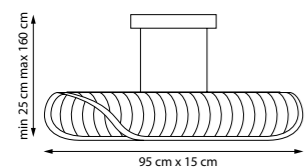

731403

Золото | Прозрачный

LED 32 Вт
3000 К
1867 лм
Анодированный алюминий |
Акрил Mitsubishi

731413

Кофейный | Прозрачный

LED 32 Вт
3000 К
1546 лм
Анодированный алюминий |
Акрил Mitsubishi

731483

Кофейный | Прозрачный