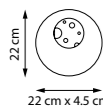

810567

Черный | Белый

LED 10 Вт
3000 K
146 лм
Металл | Стекло