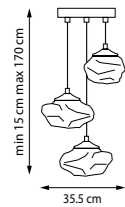

799133

Латунь | Белый

3 x G9 max 6 Вт
Металл | Стекло