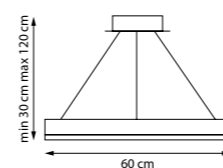

736402
Золото | Прозрачный
4823 лм

736407
Черный | Прозрачный

LED 91 Вт
3000-6000 К
2976 лм
Металл | Силикон

736040
Черный | Латунь | Прозрачный

LED 21 Вт
3000 К
1053 лм
Металл | Акрил