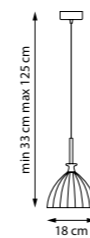

12 x E14 max 40 Вт
Металл с гальваническим
покрытием | Стекло

810023

Хром | Янтарный матовый

1 x E14 max 40 Вт
Металл с гальваническим
покрытием | Стекло

810030

Хром | Белый матовый

1 x E14 max 40 Вт
Металл с гальваническим
покрытием | Стекло