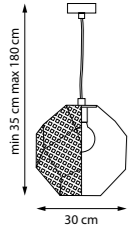

724114
Хром

1x E27 max 40 Вт
Металл с гальваническим покрытием

724162
Золото