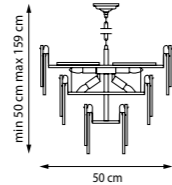

799092

Золото | Прозрачный

9 x E14 max 8 Вт
Металл | Стекло