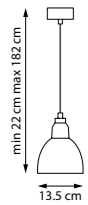

1 x E14 max 40 Вт
Металл | Стекло