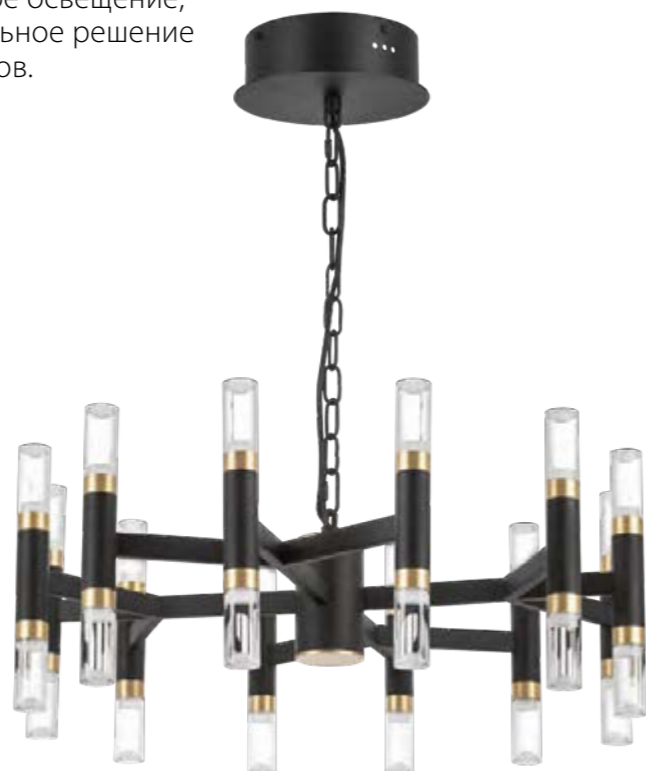

734247

Чёрный | Золото | Прозрачный

LED 76 Вт
3000 K
3148 лм
Металл | Акрил

734647

Чёрный | Золото | Прозрачный

LED 12 Вт
3000 K
618 лм
Металл | Акрил

LIMPIO II

E27 G9 IP20