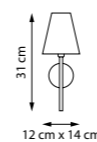

758612
Золото | Белый матовый

758614
Хром | Прозрачный

1 x G9 max 40 Вт
Металл с гальваническим покрытием | Стекло