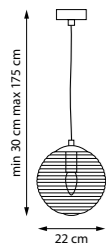

DISSIMO

E14 E27 G9 IP20

Подвесные светильники с плафонами из рифлёного стекла ручной работы — прозрачного или матового. Деликатно рассеивают свет, создавая уютную атмосферу с нотками винтажного очарования.

804001

Хром | Прозрачный

1 x E27 max 40 Вт
Металл с гальваническим покрытием | Стекло

804101

Хром | Белый градиент | Прозрачный

1 x E27 max 40 Вт
Металл с гальваническим покрытием | Стекло

803600

Хром | Белый матовый

1 x E14 max 40 Вт
Металл | Стекло

803610

Хром | Белый матовый

1 x G9 max 40 Вт
Металл | Стекло

TURBIO

G9 IP20

Потолочные светильники TURBIO в виде алюминиевых цветов с изящными спиралевидными лепестками создают эффект движения и воздушности. Их скульптурный силуэт отражает и рассеивает свет, формируя завораживающий ареол на потолке. TURBIO — это не просто светильник, а произведение искусства, которое добавляет интерьеру футуристичный стиль и индивидуальность.

754266

Белый матовый

754267

Черный матовый

754269

Хром | Алюминий матовый

6 x G9 max LED 6 Вт
Металл

754166

Белый матовый

754167

Черный матовый

754169

Хром | Алюминий матовый

6 x G9 max LED 6 Вт
Металл