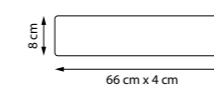

810526 | 810626
Белый матовый

810527 | 810627
Черный матовый

LED 20 Вт
3000 К | 4000 К
1900 лм
Металл | Акрил

- 3000K
- 4000K