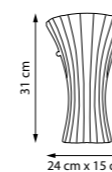

MONILE

E14 IP20

Потолочные люстры с россыпью кристаллов, переливающихся в лучах света. Безупречная огранка создаёт эффект драгоценного украшения, наполняя пространство игрой бликов и элегантным сиянием.

704214

Хром | Прозрачный

21 x E14 max 40 Вт
Металл с гальваническим покрытием | Хрусталь К9

704634

Хром | Прозрачный

3 x E14 max 40 Вт
Металл с гальваническим покрытием | Хрусталь К9

ZUCCHE

G9 IP20

Светильники с рельефной «морозной» текстурой стекла. Игра света и тени на поверхности делает их эффектным декоративным акцентом в интерьере.

820629

Золото | Янтарный | Прозрачный | Сахар

2 x G9 max 40 Вт
Металл | Стекло

820620

Хром | Прозрачный | Сахар

820623

Золото | Янтарный | Прозрачный | Сахар

2 x G9 max 40 Вт
Металл | Стекло