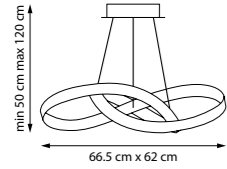

NEW LED IP20

748037

Черный | Матовый

LED 48 Вт
3000-6000 К
3500 лм
Металл | Силикон

749006

Белый

749007

Черный