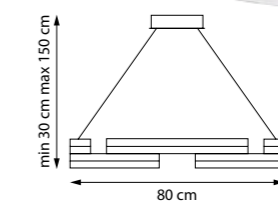

736333

Золото | Прозрачный

LED 70 Вт
3000 К
3805 лм
Анодированный алюминий |
Акрил Mitsubishi