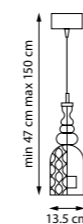

814002

Хром матовый |
Мультикоleur градиент

LED 8 Вт
3000 К
400 лм
Анодированный алюминий |
Стекло