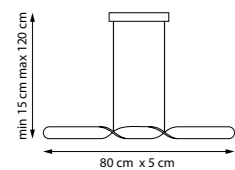

TORINO

NEW LED 3000K IP20

Квинтэссенция минимализма: конструкция и расположение источников света способствуют оптимальному распределению света. Линейные светильники "закрученны" вокруг своей оси для равномерного освещения.

615099

Сталь воронёная | Прозрачный

LED 42 Вт
3000 К
1890 лм
Металл | Silicon

615089

Сталь воронёная | Прозрачный

LED 28 Вт
3000 К
1260 лм
Металл | Silicon

615719

Сталь воронёная | Прозрачный

LED 42 Вт
3000 К
1890 лм
Металл | Silicon

615019

Сталь воронёная | Прозрачный

LED 12 Вт
3000 К
540 лм
Металл | Silicon

615019