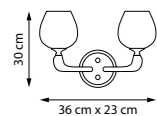

CAMPANA

Брав белом и голубом цветах. Миниатюрные элементы из премиального стекла ручной работы формируют многослойное сияние, создавая впечатляющий световой эффект.

716624

Хром | Прозрачный | Голубой

2 x E14 max 60 Вт
Металл | Стекло | Хрусталь

DELTA

Классика с современным акцентом. Настенный светильник сочетает элегантный металлический каркас с сияющим покрытием и стеклянные плафоны с изысканным рельефом. Лёгкие формы и мягкое преломление света наполняют интерьер атмосферой уюта и сдержанной роскоши.

706622

Золото | Прозрачный

2 x E14 max 40 Вт
Металл | Хрусталь K9

ESCICA

Классическая коллекция из белого стекла ручной работы с лёгким глянцевым блеском. Чистота линий и изящный силуэт создают романтическую атмосферу и мягкое освещение.

806010

Хром | Белый глянцевый | Коньяк

1 x E14 max 40 Вт
Металл | Стекло

806610

Хром | Белый глянцевый | Коньяк

1 x E14 max 40 Вт
Металл | Стекло