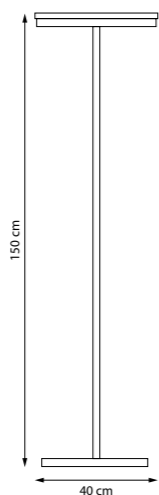

LED 36 Вт
3000 К
2880 лм
Металл | Дерево | Силикон

723627

Черный | Дерево | Черный матовый

LED 9 Вт
3000 К
720 лм
Металл | Дерево | Силикон

723727

Черный | Дерево | Черный матовый

LED 9 Вт
3000 К
720 лм
Металл | Дерево | Силикон