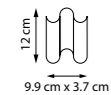

341547

Черный

LED 5 Вт
4000 К
550 лм
Металл

341733