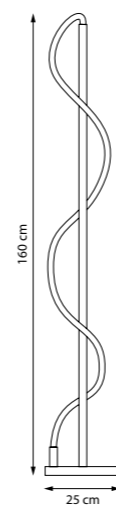

LED 45 Вт
3000 К
3170 лм
Металл | Силикон

637117

Черный | Прозрачный

LED 60 Вт
3000 К
2380 лм
Металл | Силикон

737707

Черный | Белый

LED 35 Вт
3000-6000 К
3492 лм
Металл | Силикон

737503