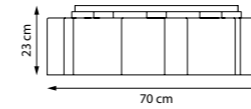

802070

Хром матовый | Белый

802073

Шампань | Белый

802077

Черный матовый | Белый

7 x E27 max 40 Вт
Металл | Стекло

STRUTTURA