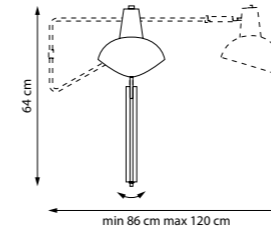

1 x E27 max 20 Вт
Металл