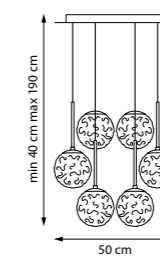

6 x G9 max LED 10 Вт
Металл | Стекло

815210
Хром | Прозрачный

1 x G9 max LED 10 Вт
Металл | Стекло

815260
Хром | Прозрачный

6 x G9 max LED 10 Вт
Металл | Стекло

VERONA

Контраст прозрачного хрусталя и эффектной золотой сферы. Изящные хрустальные подвески переливаются светом, создавая тёплую и комфортную атмосферу без ослепляющего блеска.