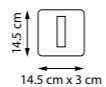

MURO LED

Прикроватные светильники комбинированного освещения включают в себя направленный свет для чтения и дежурную подсветку стены.

808657
Черный

LED 9+3 Вт
3000 К
530+140 лм
Металл | Акрил

808667
Черный

LED 10+3 Вт
3000 К
730+120 лм
Металл

MURO II

Функциональные прикроватные светильники с направленным светом для чтения и дополнительной подсветкой. Оснащены беспроводной зарядкой и USB-портом, обеспечивая максимальный комфорт. Лаконичный дизайн делает их идеальным решением для современных интерьеров.

808516
Белый | Матовый

808517
Черный | Матовый

LED 3 Вт
3000 К
Металл | Акрил

808546
Белый

808547
Черный

LED 4+3 Вт
3000 К
Металл | Акрил

808536
Белый | Матовый

808537
Черный | Матовый

LED 6 Вт
3000 К
Металл | Акрил

808556
Белый

808557
Черный

LED 4+3 Вт
3000 К
Металл | Акрил

808526
Белый

808527
Черный

LED 3 Вт
3000 К
Металл

808527