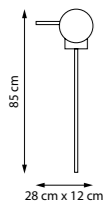

812617

Черный | Белый

1 x G9 LED 5 Вт
Металл | Стекло