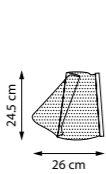

738963
Золото | Прозрачный

LED 7 Вт
3000 К
600 лм
Анодированный алюминий |
Акрил Mitsubishi