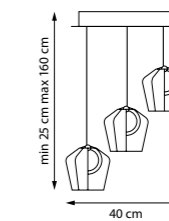

CARAMELLO

796289

Кофейный | Мультицвет

LED 168 Вт
3000 К
2700 лм
Анодированный алюминий |
Стекло

796349

Кофейный | Мультицвет

LED 144 Вт
3000 К
2600 лм
Анодированный алюминий |
Стекло

796229

Кофейный | Мультицвет

LED 72 Вт
3000 К
1400 лм
Анодированный алюминий |
Стекло

796329

Кофейный | Мультицвет

LED 72 Вт
3000 К
1400 лм
Анодированный алюминий |
Стекло

796139

Кофейный | Мультицвет

LED 18 Вт
3000 К
330 лм
Анодированный алюминий |
Стекло