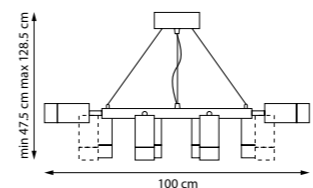

LR0183781

Черный | Матовый

8 x GU10 max 50 Вт
Металл | Акрил

LR018374874

Черный

8 x GU10 max 50 Вт
Металл