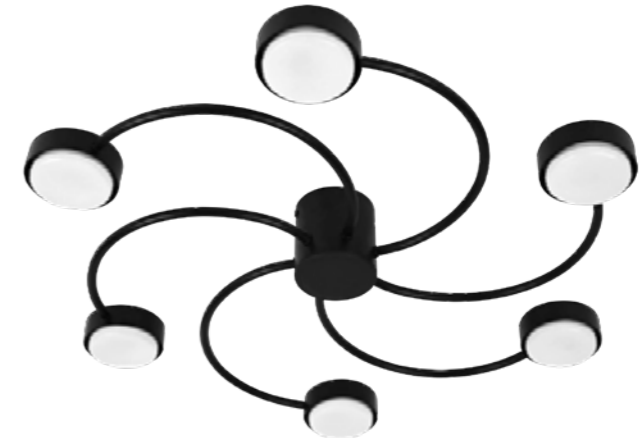

740067

Черный

6 x Gx53 max LED 12 Вт
Металл