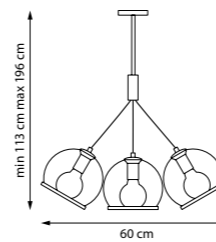

729071

Латунь | Прозрачный

7 x E27 max 40 Вт
Металл | Стекло