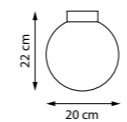

812021

Бронза | Белый матовый

812023

Шампань | Белый матовый

812027

Черный матовый | Белый матовый

1 x E14 max 40 Вт
Металл | Стекло