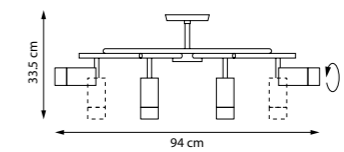

8 x GU10 max 50 Вт
Металл | Акрил