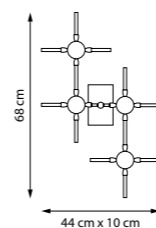

745647

Черный матовый | Золото | Белый

LED 20 Вт
4000 K
1600 лм
Металл | Акрил