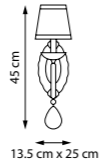

Хром | Прозрачный

1 x E14 max 40 Вт
Металл с гальваническим покрытием | Ткань | Хрусталь K9

ISABELLE

G9 IP20

Элегантная потолочная люстра в флористическом стиле, выполненная из первокласных материалов. Компактная высота (всего 20 см) делает её идеальной для небольших помещений, а хрустальные элементы с 9% содержанием окиси свинца придают свету роскошное мерцание.