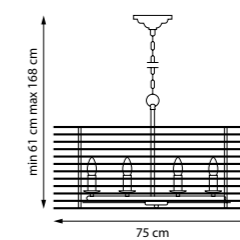

Золото

6 x E14 max 40 Вт
Металл

728083

Золото

8 x E14 max 40 Вт
Металл

SFERICO

Минималистичные светильники в форме прозрачной стеклянной сферы. Чистота формы и равномерное рассеянное освещение делают коллекцию универсальной для интерьеров в любом стиле.