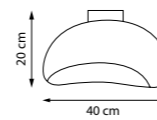

611646

Белый

1 x E27 max 12 Вт
Металл | Стеклопластик