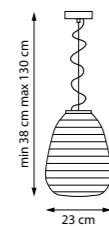

805012

Белый

1 x E27 max 40 Вт
Металл | Стекло