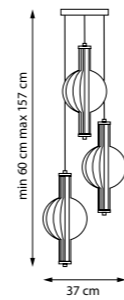

800013
Латунь | Белый | Прозрачный

LED 6 Вт
3000 K
760 лм
Металл | Стекло