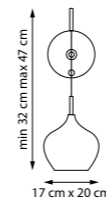

803547

Хром | Дымчатый | Матовый
1 x G9 max 25 Вт
Металл с гальваническим покрытием | Стекло