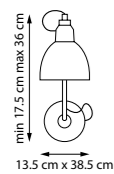

1 x E14 max 40 Вт
Металл | Стекло

865606
Белый | Белый

865607
Черный | Белый

1 x E14 max 40 Вт
Металл | Стекло

765606
Белый

765607
Черный | Белый

1 x E14 max 40 Вт
Металл

14.5 cm x min 38.3 cm max 38.5 cm