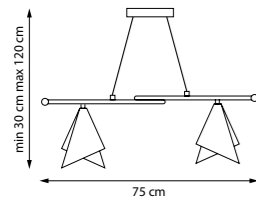

LED 6 Вт
3000 K
560 лм
Металл

CONE III

Современные подвесные светильники с ассиметричными конусообразными плафонами в бело-золотой цветовой гамме.

757046

Белый | Золото

4 x G9 max 40 Вт
Металл

757036

Белый | Золото