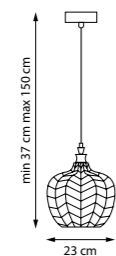

793116

Белый

1 x E27 max 6 Вт
Анодированный алюминий |
Стекло