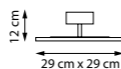

738043

Золото | Прозрачный

LED 14 Вт
3000 К
1236 лм
Анодированный алюминий |
Акрил Mitsubishi