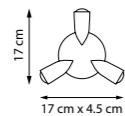

380633

Черный | Золото

LED 3 Вт
4000 К
330 лм
Металл