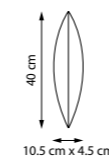

ERBAREO

Лофтовый подвесной светильник с конструкцией для равномерного распределения света.

799019
Серый

LED 8 Вт
3000 K
900 лм
Металл

MURO FOGLIA

Стильные декоративные модели для подсветки стены стилизованные под тонкий растительный лист.

808672
Ручная роспись золотом

808674
Ручная роспись по серебру

LED 6 Вт
3000 K
560 лм
Металл