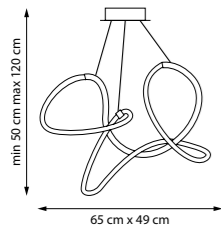

CORINTO

NEW LED 3000K IP20

Выразительная коллекция с изогнутыми формами, создающими эффект плавного движения. Диммирование и регулировка цветовой температуры позволяют легко адаптировать освещение под настроение и сценарий, делая Corinto идеальным выбором для современного интерьера.

637063

Золото | Прозрачный

637067

Черный | Прозрачный

LED 30 Вт
3000 К
2680 лм
Металл | Силикон