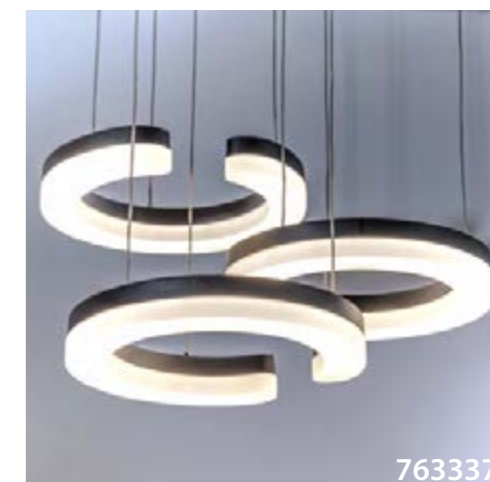

VOLARE

Подвесной светильник с вытянутым матовым плафоном и хромированной арматурой. Чистая геометрия и плавные линии формируют сбалансированный световой образ, создавая мягкое и уютное свечение.

804010

Хром | Белый

1 x E27 max 40 Вт
Металл с гальваническим покрытием | Стекло

UOVO I

Универсальный светильник для потолочного или настенного монтажа. Простая, выразительная форма и компактные размеры позволяют органично вписать его в любой интерьер.

807010

Хром | Белый

1 x G9 max 40 Вт
Металл | Стекло
*для монтажа в качестве бра необходимо отверстие в стене (провода убираются в стену)

UNITARIO

Современные светодиодные подвесные светильники с чистой геометрией и высоким качеством света. Яркое, ровное свечение и высокая цветопередача делают их эффективным решением как для жилых, так и для коммерческих пространств.

763337

Черный матовый | Матовый

LED 34,5 Вт
3000 К
3795 лм
Металл | Акрил