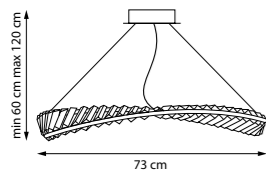

699083

Золото | Прозрачный

LED 40 Вт
3000 К
3080 лм
Металл | Хрусталь

699083