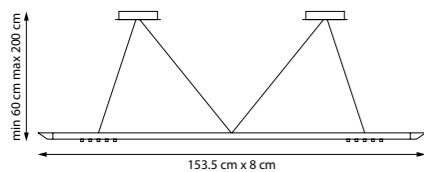

814203

Золото

LED 48 Вт
3000 К
2200 лм
Анодированный алюминий

RA>85 UGR <13

VIRATA

NEW LED 3000K IP20

Продуманное расположение источников света в кольцевой конструкции обеспечивает равномерное освещение и минимизирует дискомфорт от ярких бликов. Линейный подвесной светильник работает в двух режимах: направленный свет с низким уровнем дискомфорта и мягкое рассеянное свечение. Возможность накладного и встраиваемого монтажа делает коллекцию универсальной для различных интерьерных решений.

814233

Золото

LED 105 Вт
3000 К
5250 лм
Анодированный алюминий |
Силикон

814223

Золото

LED 58 Вт
3000 К
2900 лм
Анодированный алюминий |
Силикон

814213

Золото

LED 40 Вт
3000 К
2000 лм
Анодированный алюминий |
Силикон