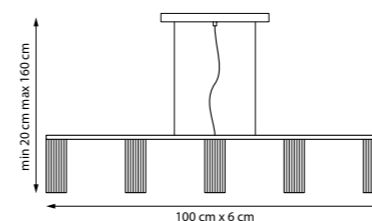

5 x GU10 max LED 7 Вт
Металл