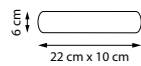

801817

Черный | Белый матовый

1 x E14 max 40 Вт
Металл | Стекло