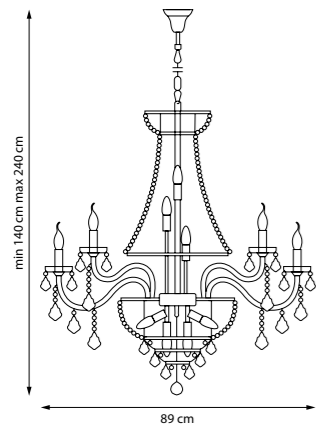

CLASSIC

700294

Хром | Прозрачный

29 x E14 max 60 Вт
Металл с гальваническим покрытием | Хрусталь K9

700622

Золото | Прозрачный

2 x E14 max 60 Вт
Металл с гальваническим покрытием | Хрусталь K9