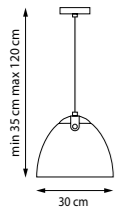

LOFT

NEW IP20

Светильники в стиле Лофт с базовыми геометрическими формами плафонов: конус и полусфера. Настенные и настольные модели с поворотным механизмом во всех плоскостях позволяют гибко настраивать направление света.

765046
Белый

765047
Черный

1 x E27 max 20 Вт
Металл

765046