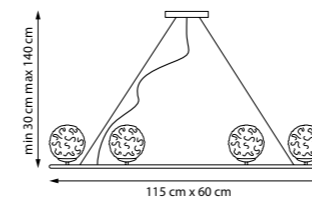

815263
Золото | Черный матовый | Прозрачный

815267
Черный матовый | Золото | Прозрачный

6 x G9 max LED 10 Вт
Металл | Стекло