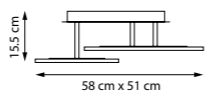

738063

738063

Золото | Прозрачный

LED 29 Вт
3000 К
2966 лм
Анодированный алюминий |
Акрил Mitsubishi