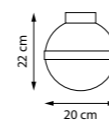

812111
Бронза | Белый глянцевый

812117
Черный матовый | Белый глянцевый