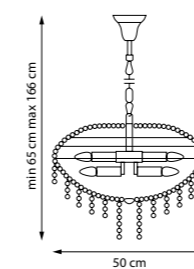

700120

Хром | Прозрачный

12 x E14 max 60 Вт
Металл с гальваническим покрытием | Хрусталь К9