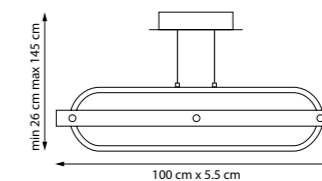

723527

Черный | Дерево | Черный матовый

LED 36 Вт
3000 К
3240 лм
Металл | Дерево | Силикон

723347

Черный | Золото | Черный матовый

LED 36 Вт
3000 К
3240 лм
Металл | Дерево | Силикон

748433 | 748437

TUBO