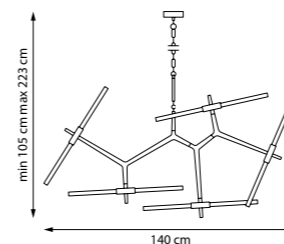

742107

Черный матовый | Белый матовый

10 x G9 max LED 6 Вт
Металл | Стекло

742063

Золото матовое | Белый матовый

6 x G9 max LED 6 Вт
Металл | Стекло