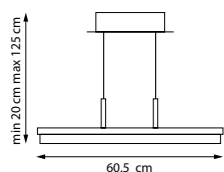

723127

Черный | Дерево | Черный матовый

LED 36 Вт
3000 К
2880 лм
Металл | Дерево | Силикон