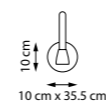

MURO I

- NEW
- LED
- E14
- G9
- 3000K
- IP20

Функциональный прикроватный светильник с гибкой поворотной конструкцией. Идеально подходит для комфортного чтения и локального освещения, обеспечивая точечный свет именно там, где он нужен.

808641
Латунь

808647
Черный

LED 3 Вт
3000 К
200 лм
Металл

- LED
- RA>90
- FLEX
- 3000K

808631
Латунь

808637
Черный

LED 3 Вт
3000 К
200 лм
Металл

- LED
- RA>90
- FLEX
- 3000K

808616
Белый

808617
Черный

808619
Алюминий

LED 3 Вт
3000 К
190 Лм
Металл

- LED
- FLEX
- 3000K

808610
Никель | Белый

1 x E14 max 40 Вт
Металл | Стекло

- E14

808620
Матовый хром | Белый

808627
Матовый хром | Черный

2 x G9 max 40 Вт
Металл | Стекло

- G9