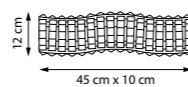

741632

Золото | Прозрачный

3 x G9 max 40 Вт
Металл с гальваническим покрытием | Хрусталь K9

CRISTALLO

G9 IP20

Живописный водопад из множества кристаллов с безупречной огранкой. Свет, преломляясь, формирует игру бликов, создавая эффект сияющей водной глади.

795322

Золото | Прозрачный

795324

Хром | Прозрачный

1 x G9 max 40 Вт
Металл с гальваническим покрытием | Стекло