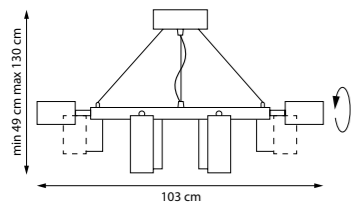

LR018864364

Черный | Белый

8 x GU10 max 50 Вт
Металл