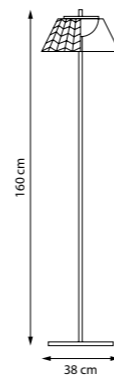

794710

Никель | Прозрачный

794713

Никель | Коньячный

794718

Никель | Пепельный

LED 12 Вт
3000 К
700 лм
Анодированный алюминий |
Стекло

794718 | 794918