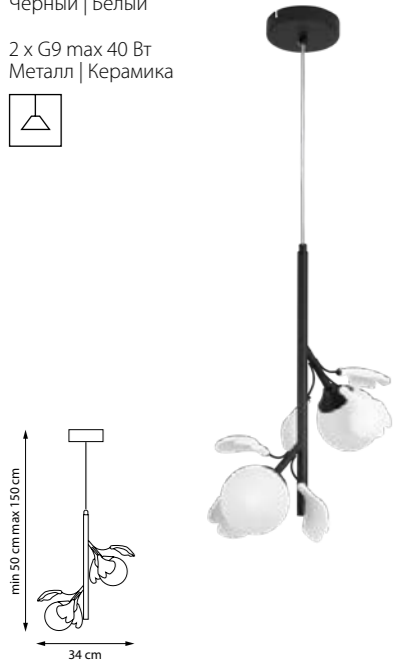

CERAMO

NEW G9 IP20

799027
Черный | Белый

2 x G9 max 40 Вт
Металл | Керамика