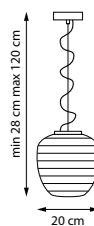

805016

Хром | Белый

1 x E27 max 40 Вт
Металл | Стекло

805011

Белый

1 x E27 max 40 Вт
Металл | Стекло

805012

Белый