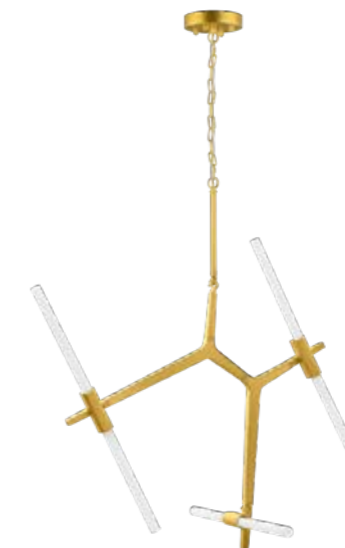

Золото матовое | Белый матовый

742107

Черный матовый | Белый матовый

10 x G9 max LED 6 Вт
Металл | Стекло

742063

Золото матовое | Белый матовый

6 x G9 max LED 6 Вт
Металл | Стекло

CILINO