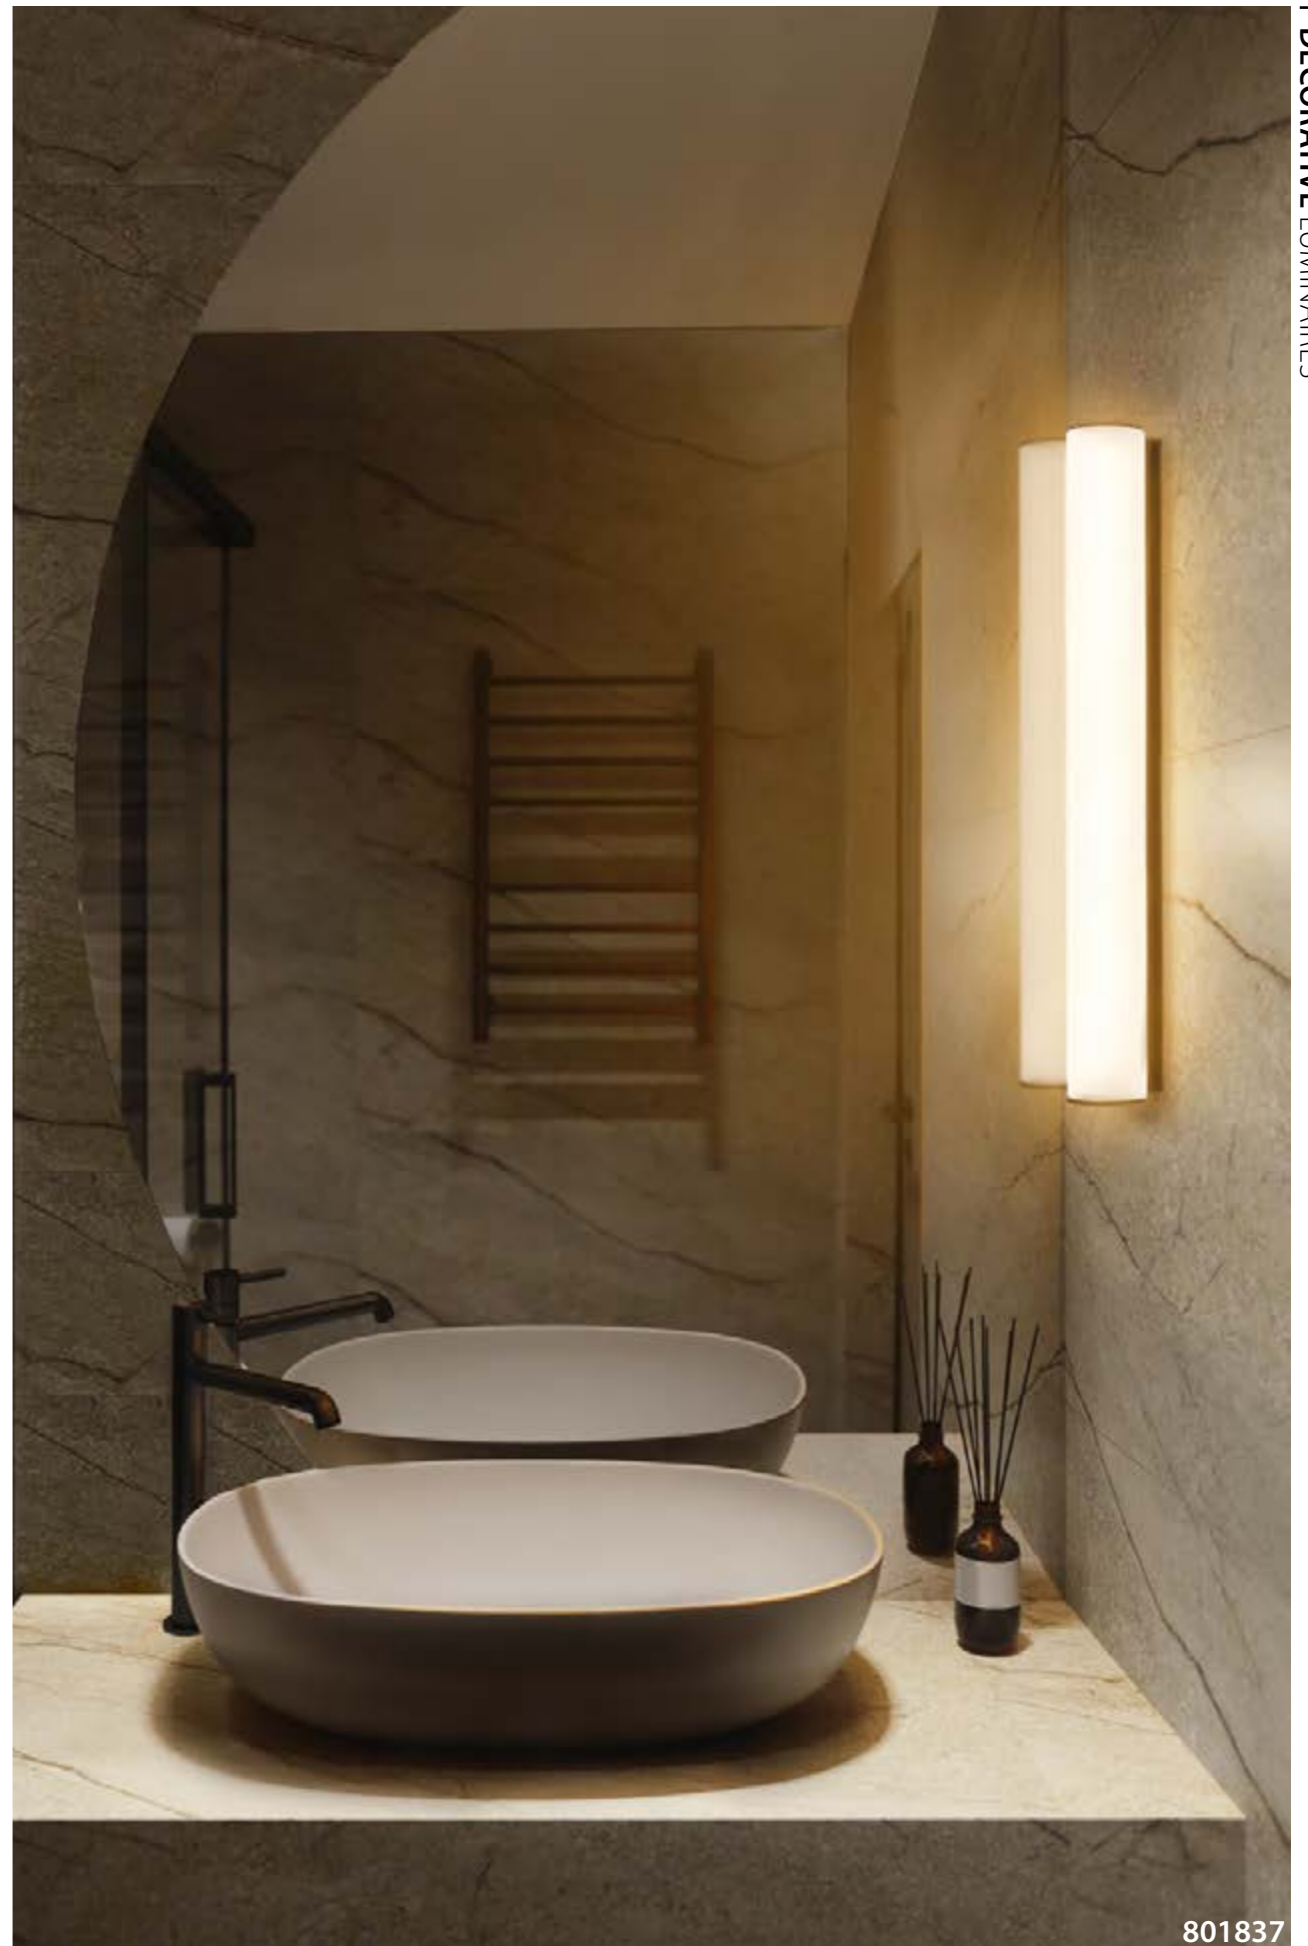

BLANDA

E14

IP20

Линейные настенные светильники с матовым диффузором создают мягкое равномерное освещение без бликов. Идеальное решение для подсветки зеркал и функционального освещения ванных комнат.

801830

Хром | Белый матовый

801833

Золото | Белый матовый

801837

Черный | Белый матовый

3 x E14 max 40 Вт
Металл | Стекло

801810

Хром | Белый матовый

801813

Золото | Белый матовый

801817

Черный | Белый матовый

1 x E14 max 40 Вт
Металл | Стекло