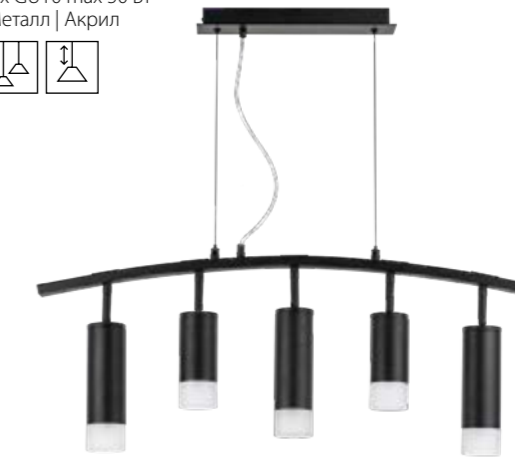

5 x GU10 max 50 Вт
Металл | Акрил

LR735372873
Черный

5 x GU10 max 50 Вт
Металл

LR7353728731
Черный | Матовый

5 x GU10 max 50 Вт
Металл | Акрил

CROTONE

Люстра-трансформер с регулируемой штангой и вращающимися рожками. Подвижная конструкция позволяет изменять форму люстры, создавая разные визуальные образы и адаптируя её к пространству.