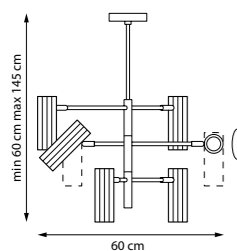

718093
Шампань

718097
Черный матовый

9 x GU10 max LED 7 Вт
Металл

718263
Шампань

718267
Черный матовый

6 x GU10 max LED 7 Вт
Металл

718053
Шампань

718057
Черный матовый