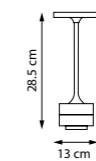

745901

Бронза | Матовый

LED 2 Вт
3000 К | 4000 К | 6000 К
170 лм
Анодированный алюминий |
Акрил