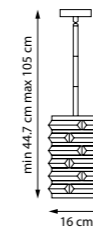

746018

Умбра | Прозрачный

1 x E14 max 40 Вт
Металл | Хрусталь