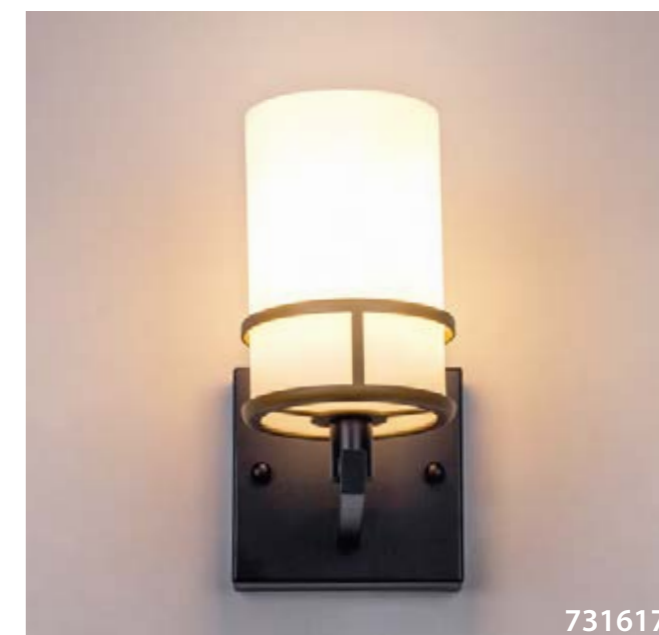

Чёрный матовый | Белый матовый |
Золото матовое

1 x E14 max 40 Вт
Металл | Стекло

731617

NUBI

E14 E27 IP20

Фигурные плафоны из двухслойного стекла ручной работы создают мягкое рассеянное освещение, подчеркивая текстуру и глубину материала. NUBI наполняет пространство теплом и уютом, оставаясь бестселлером на протяжении многих лет. Это идеальное решение для интерьеров, где важны стиль и гармония.