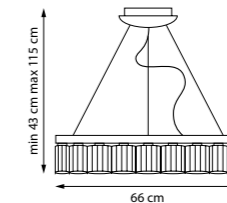

812186

Черный матовый | Белый матовый

18 x G9 max LED 6 Вт
Металл | Стекло