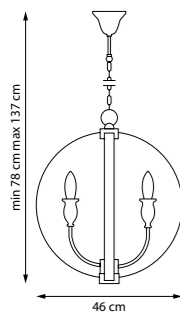

CERO

E14 IP20

Коллекция CERO сочетает чёрный, белый и золотой оттенки, создавая гармоничный и универсальный дизайн. Эти светильники становятся эффектным акцентом в интерьерах, подчеркивая современный стиль и добавляя пространству изысканности. Идеальное решение для тех, кто ценит элегантность и индивидуальность.

731247

Чёрный матовый | Золото матовое

4 x E14 max 40 Вт
Металл

731247