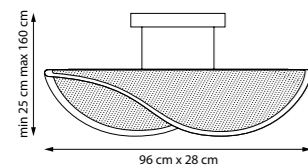

VARESE

NEW LED 3000K RA>90 IP20

731403

Золото | Прозрачный

LED 32 Вт
3000 К
1867 лм
Анодированный алюминий |
Акрил Mitsubishi