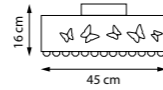

701021

Бронза | Прозрачный

LED 24 Вт
3000 K
1839 лм
Металл | Хрусталь ASFOUR