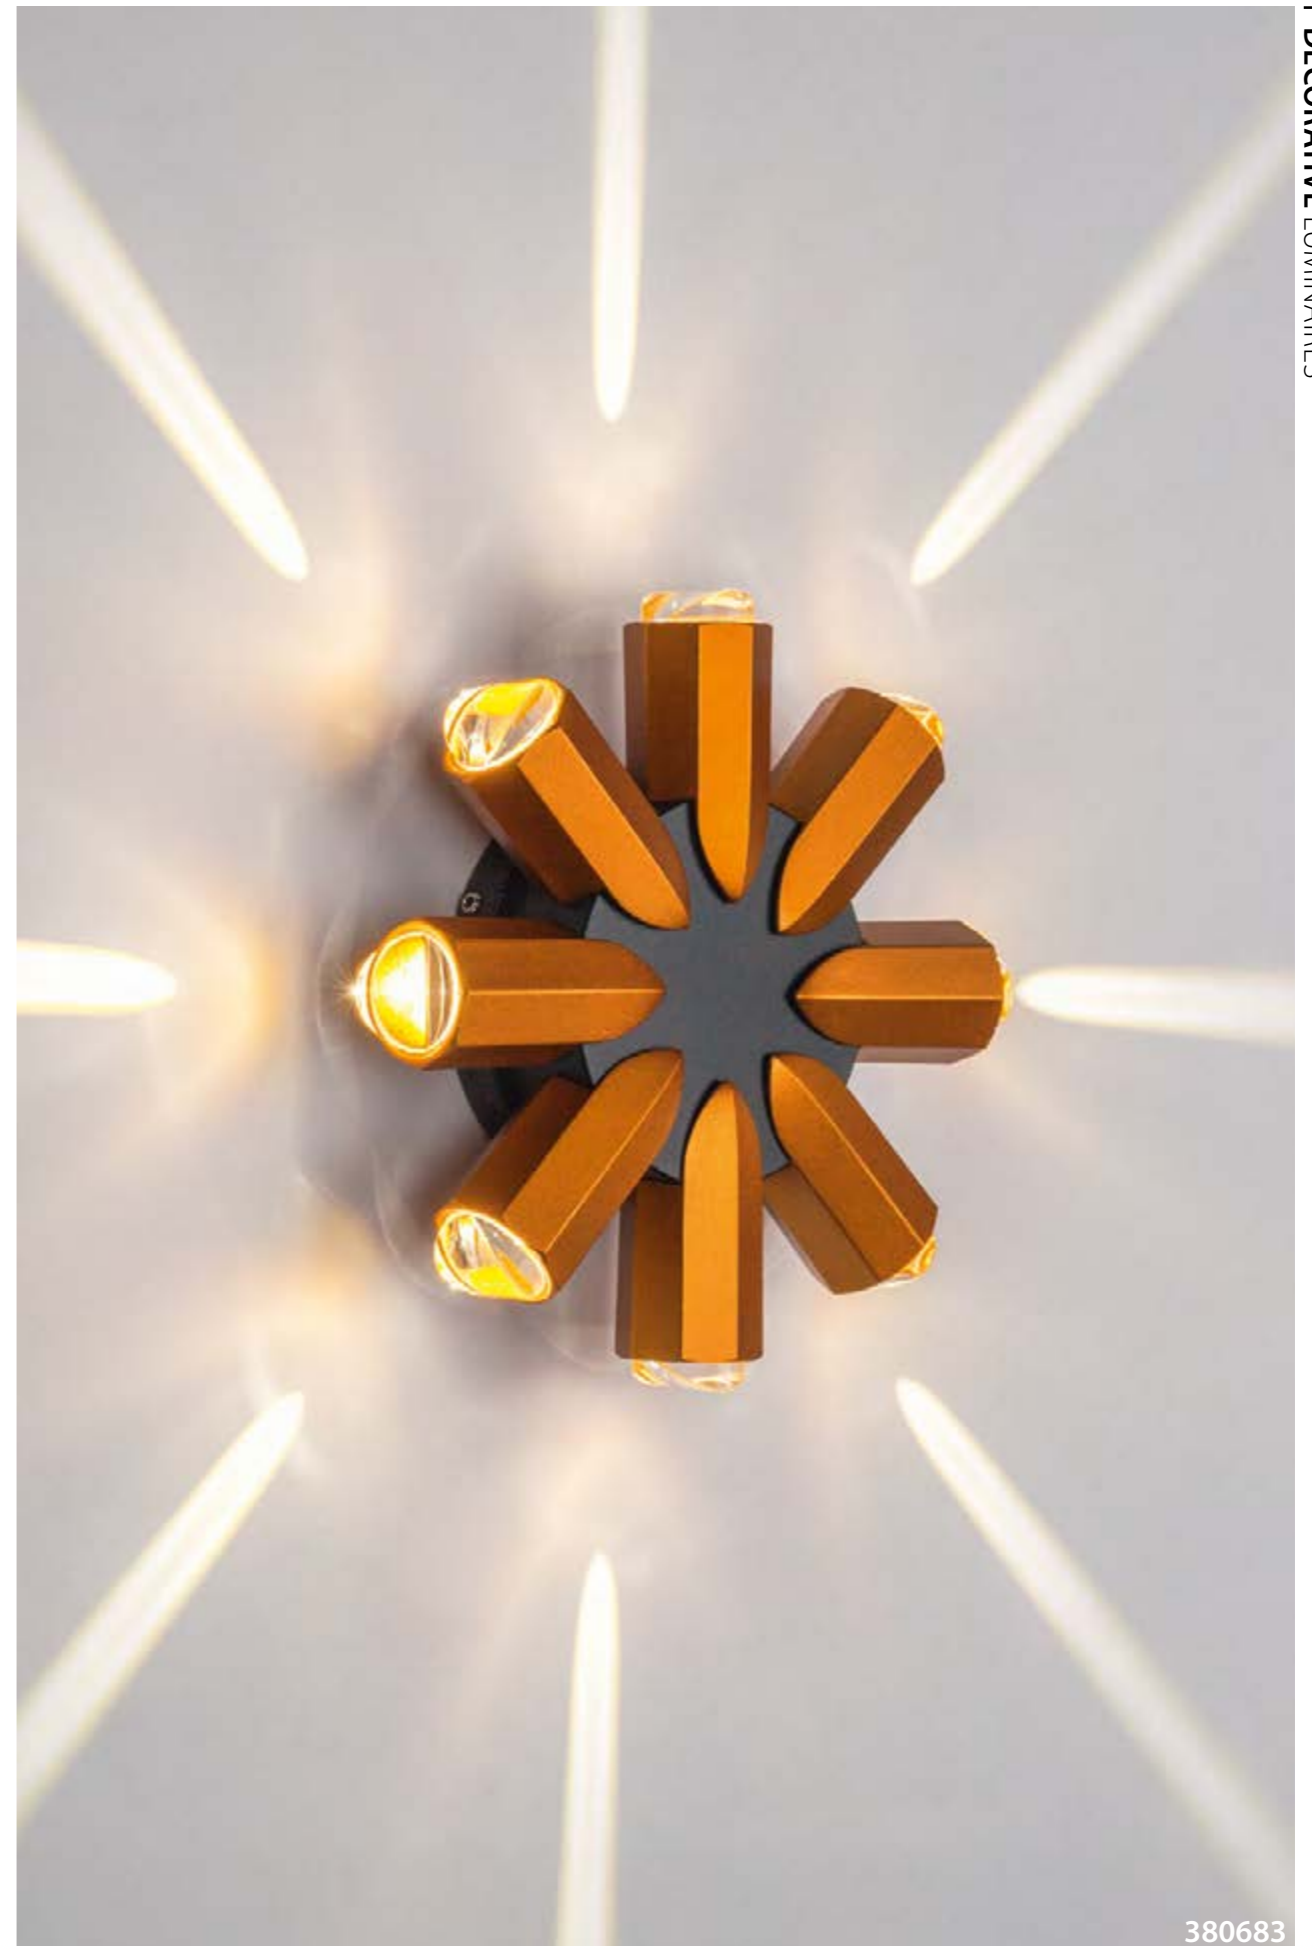

380653

Черный | Золото

LED 5 Вт
4000 К
550 лм
Металл