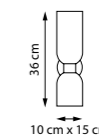

766631

Латунь античная | Белый

1 x E14 max 40 Вт
Металл | Стекло