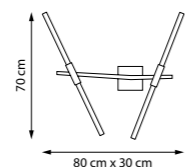

STRUTTURA

Лёгкие модульные светильники-трансформеры с возможностью изменения формы. Гибкая конструкция позволяет создавать асимметричные и динамичные световые композиции, адаптированные под архитектуру пространства. Матовые рассеиватели обеспечивают мягкое, равномерное освещение без бликов, а минималистичный дизайн делает коллекцию идеальным выбором для современных интерьеров, где свет становится частью архитектурного образа.

742147

Черный матовый | Белый матовый

14 x G9 max LED 6 Вт
Металл | Стекло

742627

742627

Черный матовый | Белый матовый

4 x G9 max LED 6 Вт
Металл | Стекло

742103

Золото матовое | Белый матовый

742107

Черный матовый | Белый матовый

10 x G9 max LED 6 Вт
Металл | Стекло

742063

Золото матовое | Белый матовый

6 x G9 max LED 6 Вт
Металл | Стекло