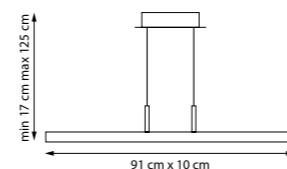

723517

Черный | Дерево | Черный матовый

LED 36 Вт
3000 К
3240 лм
Металл | Дерево | Силикон