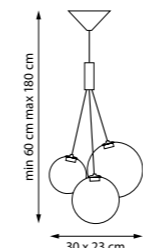

801030
Кофейный | Прозрачный

LED 4.05 Вт
3000 К
200 лм
Анодированный алюминий |
Стекло