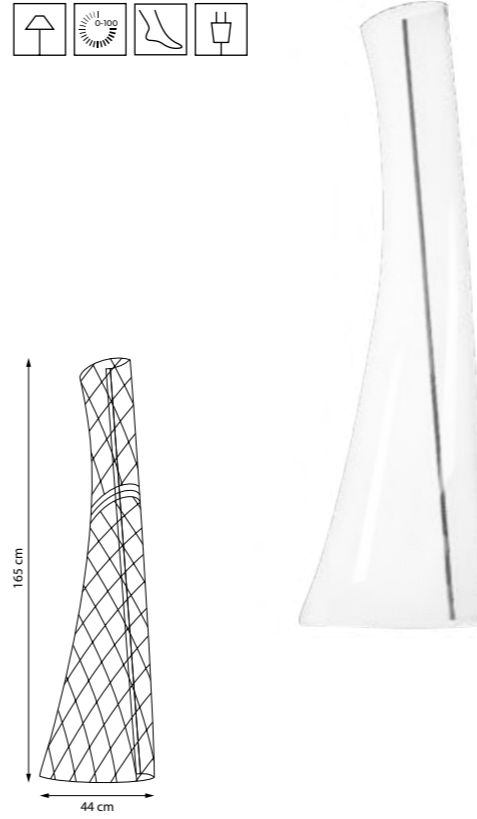

VARESE

738754
Хром | Прозрачный

LED 30 Вт
3000 К
1900 лм
Анодированный алюминий |
Акрил Mitsubishi