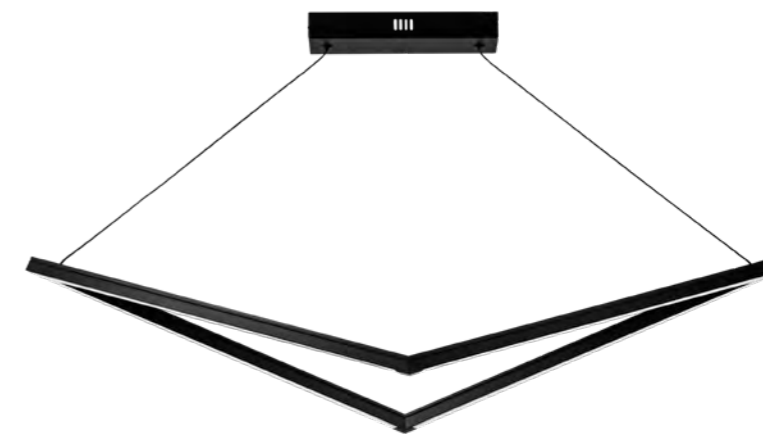

739297

Черный | Прозрачный

LED 32 Вт
3000 K
1280 лм
Металл | Silicon