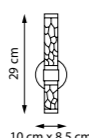

29 cm
10 cm x 8.5 cm

737672

737672
Золото | Прозрачный

LED 8 Вт
2700 К | 4200 К | 6400 К
1100 лм
Металл | Стекло

42 cm
11 cm x 14 cm

738131

Золото | Прозрачный

LED 53 Вт
3000 К
3217 лм
Анодированный алюминий |
Акрил Mitsubishi