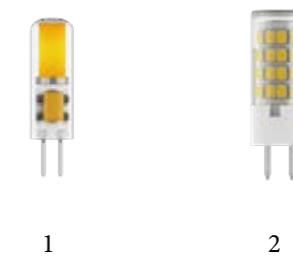

СВЕТОДИОДНЫЕ ЛАМПЫ G4/G5.3 НА 12 В И 220 В

артикул	В	цоколь	Вт	угол рассеивания, °	световой поток, лм	часы работы	цветовая температура	
940402	1	12	G4	3	360	150	20000	3000K ●
940432	2	220	G5.3	6	360	492	20000	3000K ●
940434	2	220	G5.3	6	360	492	20000	4000K ○