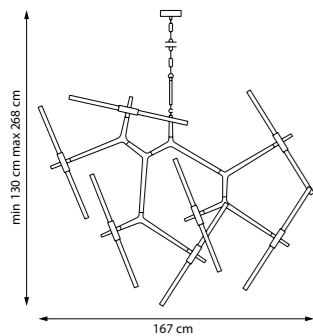

STRUTTURA

Лёгкие модульные светильники-трансформеры с возможностью изменения формы. Гибкая конструкция позволяет создавать асимметричные и динамичные световые композиции, адаптированные под архитектуру пространства. Матовые рассеиватели обеспечивают мягкое, равномерное освещение без бликов, а минималистичный дизайн делает коллекцию идеальным выбором для современных интерьеров, где свет становится частью архитектурного образа.

742147

Черный матовый | Белый матовый

14 x G9 max LED 6 Вт
Металл | Стекло

742627

742627

Черный матовый | Белый матовый

4 x G9 max LED 6 Вт
Металл | Стекло