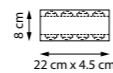

343047

Черный

LED 8x1 Вт
4000 К
880 лм
Металл