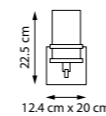

731617

Чёрный матовый | Белый матовый |
Золото матовое

1 x E14 max 40 Вт
Металл | Стекло

731617