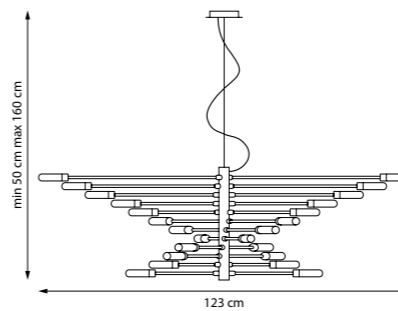

733247

Черный матовый | Белый матовый

24 x G9 max LED 6 Вт
Металл | Стекло