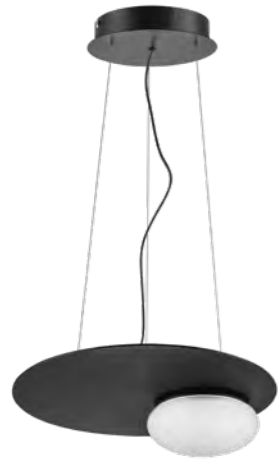

LED 12 Вт
3000 К
655 лм
Металл | Стекло

737237

Черный | Белый

LED 12 Вт
3000 К
655 лм
Металл | Стекло

737616

Белый

LED 60 Вт
3000-6000 К
3850 лм
Металл

737626