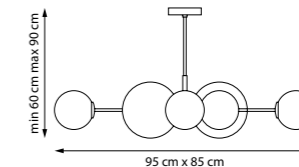

8 x E14 max 40 Вт
Металл | Стекло