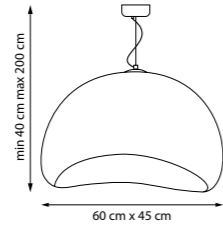

1 x E27 max 15 Вт
Металл | Стеклопластик

SIGMA

611046

Белый

1 x E27 max 6 Вт
Металл | Стеклопластик

611066

Белый

1 x E27 max 6 Вт
Металл | Стеклопластик