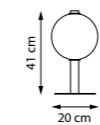

805916

Кофейный | Белый глянцевый

LED 8 Вт
3000 K
400 лм
Анодированный алюминий |
Стекло