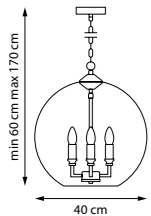

729134

Хром | Прозрачный

3 x E14 max 40 Вт
Металл | Стекло