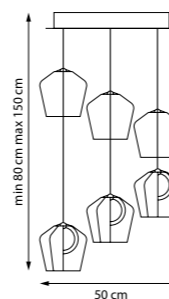

796169

Кофейный | Мультицвет

LED 36 Вт
3000 К
700 лм
Анодированный алюминий |
Стекло

796110

Кофейный | Прозрачный

796113

Кофейный | Коньячный

796114

Кофейный | Зеленый

796115

Кофейный | Голубой

796118

Кофейный | Пепельный

LED 6 Вт
3000 К
130 лм
Анодированный алюминий |
Стекло