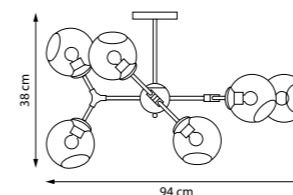

785063
Золото | Черный | Прозрачный

785066
Белый | Прозрачный

785067
Черный | Прозрачный

6 x E27 max 40 Вт
Металл | Стекло

785623
Золото | Черный | Прозрачный

785626
Белый | Прозрачный

785627
Черный | Прозрачный

2 x E27 max 40 Вт
Металл | Стекло