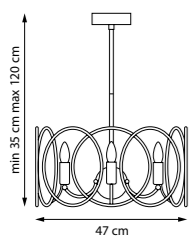

713083

Хром | Золото

8 x E14 max 40 Вт
Металл с гальваническим покрытием

713053

Хром | Золото

5 x E14 max 40 Вт
Металл с гальваническим покрытием

713623

Золото | Матовый Белый