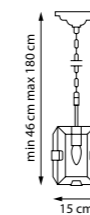

713217

Черный матовый | Прозрачный

1 x E14 max 40 Вт
Металл | Стекло