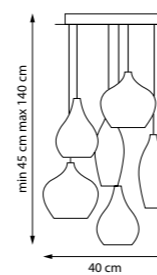

PENTOLA

Светильники с двойным плафоном: внутренний рассеивает и смягчает свет, а внешний задаёт цвет, объем и форму, создавая сбалансированное сочетание уюта и элегантности.

803060
Хром | Белый
6 x E14 max 40 Вт

803061
Хром | Прозрачный | Матовый

803063
Хром | Янтарный | Матовый

803067
Хром | Дымчатый | Матовый
6 x G9 max 25 Вт
Металл с гальваническим покрытием | Стекло