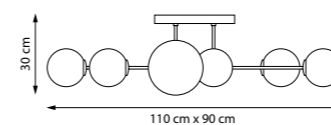

8 x E14 max 40 Вт
Металл | Стекло