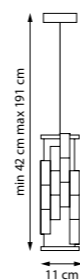

BIANCO

G9 IP20

Классическая компактная люстра с белым стеклом и хромированной арматурой. Гладкие линии и лёгкий глянец подчёркивают чистоту формы, добавляя интерьеру элегантности и сдержанного благородства.

760086

Хром | Белый

8 x G9 max 40 Вт
Металл с гальваническим покрытием | Стекло

760616

Хром | Белый

1 x G9 max 40 Вт
Металл с гальваническим покрытием | Стекло

LIMPIO I

G9 G4 IP20

Светильники, собранные из миниатюрных кристаллов с филигранной огранкой. Они равномерно рассеивают свет, создавая мерцающие блики на стенах и придавая интерьеру выразительность и лёгкую игру света.

722030

Хром | Прозрачный

4 x G9 max LED 6 Вт
Металл с гальваническим покрытием | Хрусталь K9

722620

Хром | Прозрачный

3 x G9 max 40 Вт
Металл с гальваническим покрытием | Хрусталь K9

722640

Хром | Прозрачный

6 x G4 max 20 Вт
Металл с гальваническим покрытием | Хрусталь K9