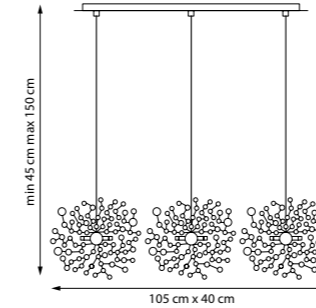

L5PL721132

Золото

15 x G9 max LED 5 Вт
Металл

PILONE

Минималистичные светильники сочетают контрастные чёрно-белые цвета с регулируемыми штангами, позволяя легко менять направление света. Их строгий дизайн идеально вписывается в современные и скандинавские интерьеры, добавляя пространству стиль и уют.