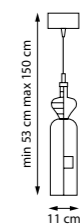

814004

Хром матовый |
Мультикоleur градиент

LED 8 Вт
3000 К
400 лм
Анодированный алюминий |
Стекло