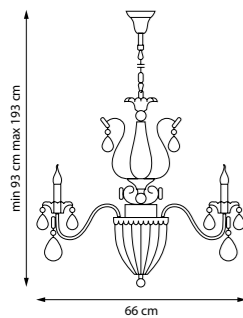

SCHON

Барокко в современном исполнении. Сложный рисунок линий и декора создаёт гармоничный силуэт, насыщая интерьер атмосферой дворцовой элегантности. Гальванические детали и изысканные подвески отражают свет, подчёркивая глубину композиции.

790111

Бронза | Прозрачный
Металл | Хрусталь

790112

Золото | Прозрачный
Металл с гальваническим
покрытием | Хрусталь

790114

Серебро | Прозрачный

11 x E14 max 60 Вт
Металл с гальваническим
покрытием | Хрусталь