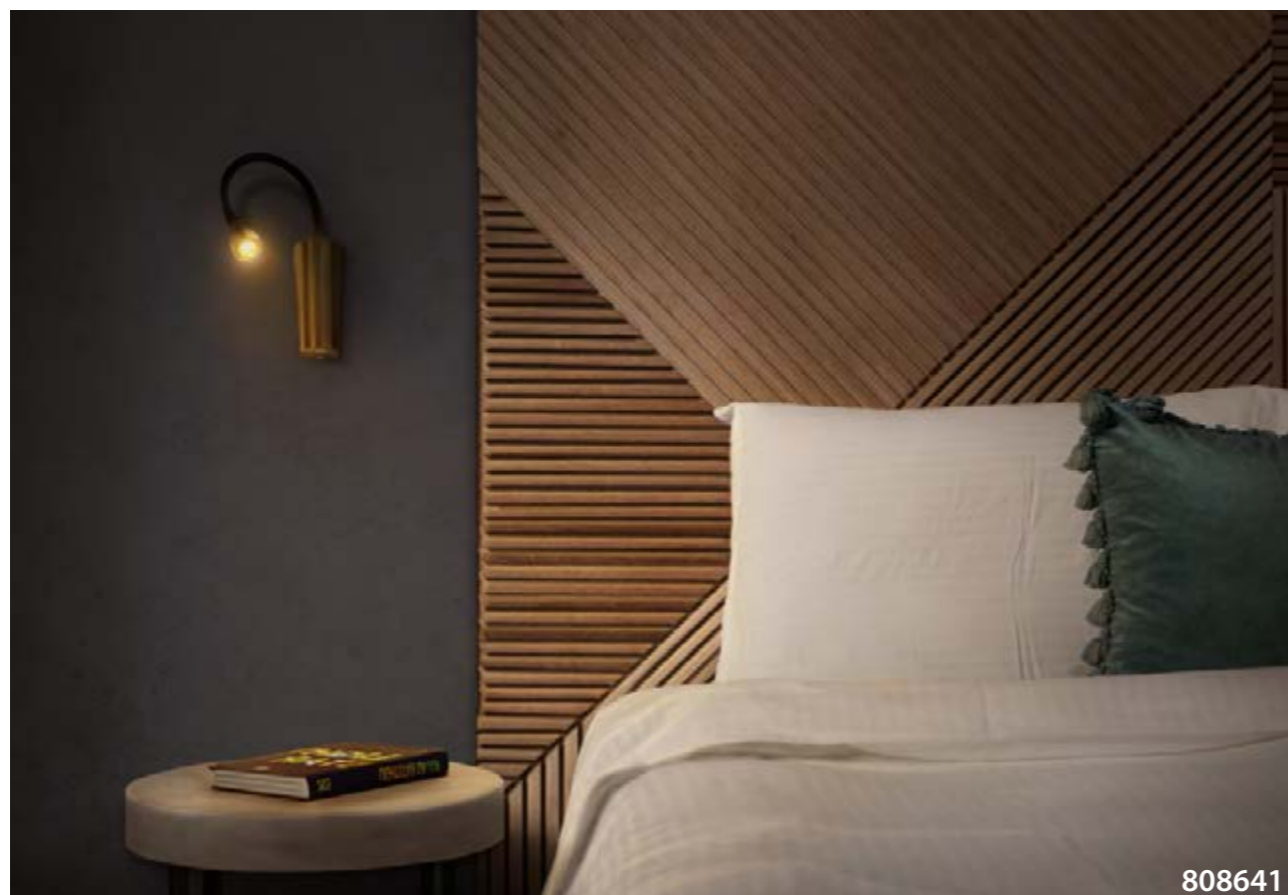

MURO I

- NEW
- LED
- E14
- G9
- 3000K
- IP20

Функциональный прикроватный светильник с гибкой поворотной конструкцией. Идеально подходит для комфортного чтения и локального освещения, обеспечивая точечный свет именно там, где он нужен.

808641
Латунь

808647
Черный

LED 3 Вт
3000 К
200 лм
Металл

- LED
- RA>90
- FLEX
- 3000K

808641

808631
Латунь

808637
Черный

LED 3 Вт
3000 К
200 лм
Металл

- LED
- RA>90
- FLEX
- 3000K

808616
Белый

808617
Черный

808619
Алюминий

LED 3 Вт
3000 К
190 Лм
Металл

- LED
- FLEX
- 3000K

808610
Никель | Белый

1 x E14 max 40 Вт
Металл | Стекло

- E14

808620
Матовый хром | Белый

808627
Матовый хром | Черный

2 x G9 max 40 Вт
Металл | Стекло

- G9