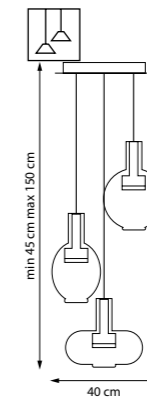

792139

Белый | Мультикоптор

LED 18 Вт
3000 K
600 лм
Анодированный алюминий |
Стекло