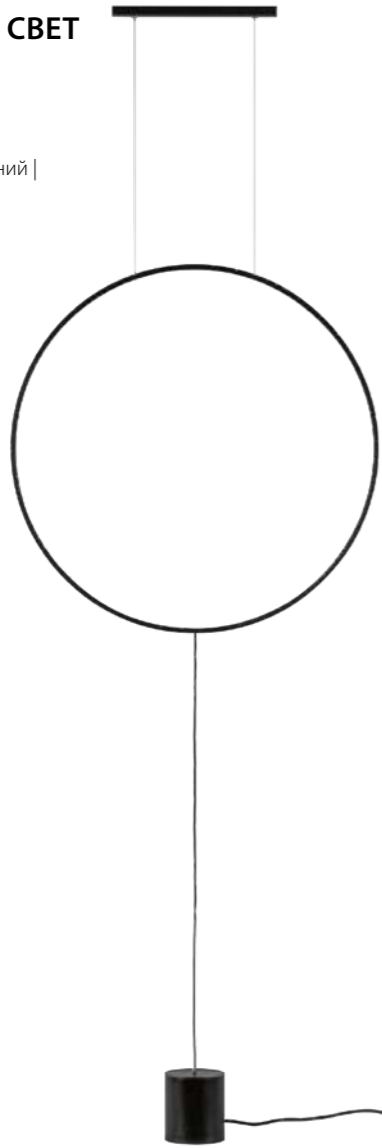

UNDINE

LED IP20

738657 ОТРАЖЕННЫЙ СВЕТ

Черный

LED 20 Вт
3000 К
936 лм
Анодированный алюминий |
Силикон