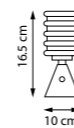

745915

Голубой | Прозрачный

LED 2 Вт
3000 К
120 лм
Анодированный алюминий |
Акрил Mitsubishi