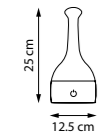

745945

Алюминий | Белый

LED 3 Вт
3000 К
300 лм
Анодированный алюминий |
Акрил Mitsubishi