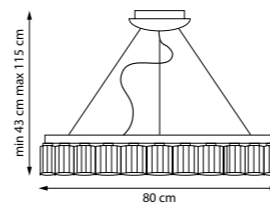

812236

Черный матовый | Белый матовый

23 x G9 max LED 6 Вт
Металл | Стекло