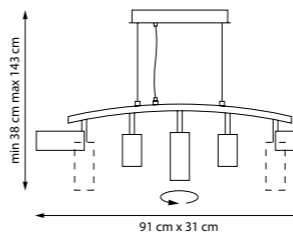

5 x GU10 max 50 Вт
Металл | Акрил

LR735372873
Черный

5 x GU10 max 50 Вт
Металл

LR7353728731
Черный | Матовый

5 x GU10 max 50 Вт
Металл | Акрил

CROTONE

Люстра-трансформер с регулируемой штангой и вращающимися рожками. Подвижная конструкция позволяет изменять форму люстры, создавая разные визуальные образы и адаптируя её к пространству.