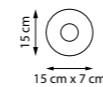

609602

Золото

LED 5 Вт
3000 K
110 лм
Металл | Стекло