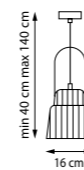

8 x E14 max 40 Вт
Металл | Стекло

799013

CERAMO

Лофтовый подвесной керамический светильник под сменную лампу E27

799013

Латунь | Белый матовый

1 x E27 max 12 Вт
Металл | Керамика

CERAMO