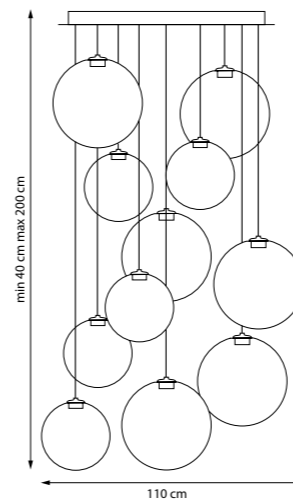

801169

Кофейный | Мультикопюр

LED 48 Вт
3000 К
2400 лм
Анодированный алюминий |
Стекло