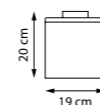

Хром матовый | Белый

802013

Шампань | Белый

802017

Черный матовый | Белый

1 x E27 max 40 Вт
Металл | Стекло

802610

Хром матовый | Белый