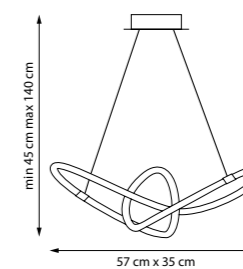

Золото | Белый

LED 35 Вт
3000-6000 К
3007 лм
Металл | Акрил

LOFT

NEW IP20

Светильники в стиле Лофт с базовыми геометрическими формами плафонов: конус и полусфера. Настенные и настольные модели с поворотным механизмом во всех плоскостях позволяют гибко настраивать направление света.