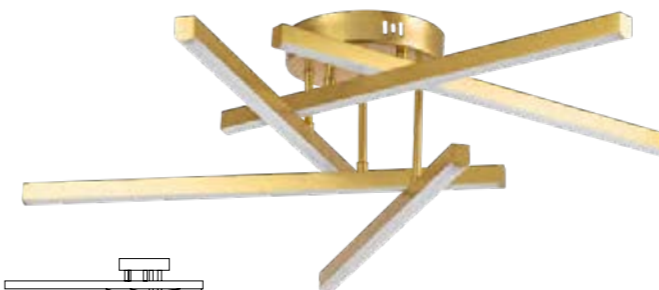

739033

Золото | Белый

LED 75 Вт
3000-6000 К
2664 лм
Металл | Силикон