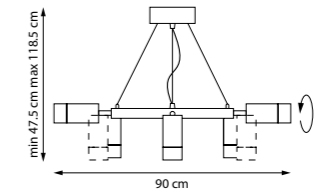

6 x GU10 max 50 Вт
Металл | Акрил