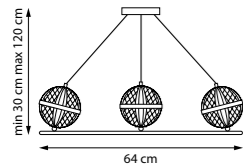

737063

Золото | Прозрачный

6 x G9 max 40 Вт
Металл | Акрил

737033

Золото | Прозрачный

3 x G9 max 40 Вт
Металл | Акрил