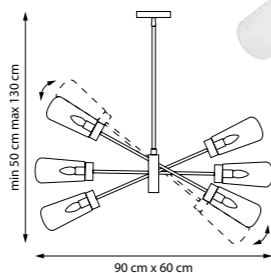

690063

Шампань | Прозрачный | Капли

6 x E14 max 40 Вт
Анодированный алюминий |
Стекло
Поворотный механизм
для перемещения рожков