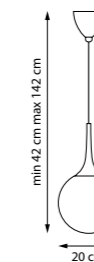

813021

Бронза | Белый матовый

813022

Золото | Белый матовый

813023

Шампань | Белый матовый

1 x E14 max 40 Вт
Металл | Стекло