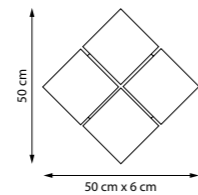

737626

Белый

LED 60 Вт
3000-6000 К
3965 лм
Металл