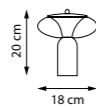

612917

Черный | Прозрачный

LED 8 Вт
3000 K
350 лм
Металл | Стекло

GAMMA

NEW G9 IP20

Светлые и воздушные кольцевые люстры для равномерного рассеянного света.

737166

Белый | Янтарь

6 x G9 max 40 Вт
Металл | Стекло