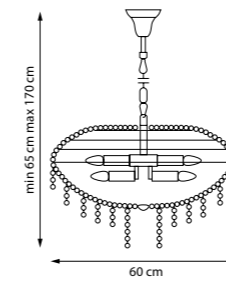

CLASSIC

Величественные хрустальные люстры, созданные для просторных залов и интерьеров с классическим характером. Масштаб, блеск и архитектурная строгость в каждой детали.

700150

Хром | Прозрачный

15 x E14 max 60 Вт
Металл с гальваническим покрытием | Хрусталь К9

700120

Хром | Прозрачный

12 x E14 max 60 Вт
Металл с гальваническим покрытием | Хрусталь К9