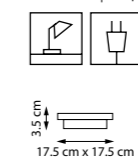

808536
Белый | Матовый

808537
Черный | Матовый

LED 6 Вт
3000 К
Металл | Акрил