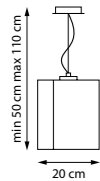

802110

Хром матовый | Белый

802113

Шампань | Белый

802115

Дерево светлое | Белый

1 x E27 max 40 Вт
Дерево | Стекло

802117

Черный матовый | Белый

1 x E27 max 40 Вт
Металл | Стекло