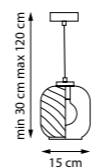

NUBELLA

Коллекция подвесных светильников из цветного рифленого стекла ручной работы в базовых формах и нежных пастельных оттенках.

806110
Черный | Бронза | Прозрачный

806112
Черный | Бронза | Розовый

806114
Черный | Бронза | Зеленый

1x E27 max 40 Вт
Металл | Стекло

806130
Черный | Бронза | Прозрачный

1x E27 max 40 Вт
Металл | Стекло

806120
Черный | Бронза | Прозрачный

806121
Черный | Дымчатый

806128
Черный | Бронза | Фиолетовый

1x E27 max 40 Вт
Металл | Стекло

806170
Черный | Бронза | Прозрачный

1x E27 max 40 Вт
Металл | Стекло