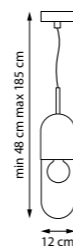

690017

Черный матовый | Прозрачный

1 x E27 max 40 Вт
Анодированный алюминий |
Стекло