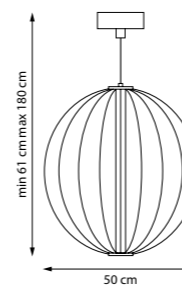

734057

Черный | Белый

LED 16Вт
3000 К
1309 лм
Анодированный алюминий |
Акрил