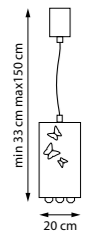

701101

Бронза | Прозрачный

LED 10 Вт
3000 K
757 лм
Металл | Хрусталь ASFOUR