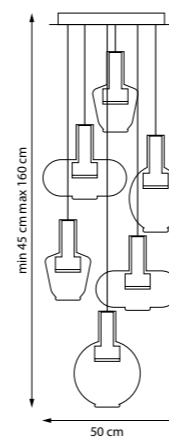

792169

Белый | Мультикоптор

LED 36 Вт
3000 K
1200 лм
Анодированный алюминий |
Стекло