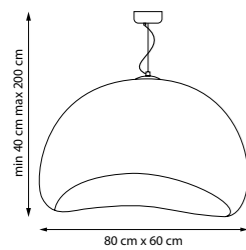

611086

Белый

1 x E27 max 6 Вт
Металл | Стеклопластик

611046

610666

GENOVA

Экологичный материал и минималистичная, но плавная форма — такова Genova. Тёплый рассеянный свет наполняет пространство атмосферой уюта, делая интерьер более мягким и дружелюбным.