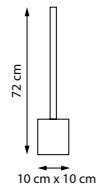

PALLA

739613
ОТРАЖЕННЫЙ СВЕТ
Золото | Белый

LED 20 Вт
3000-6000 К
731 лм
Металл | Силикон

739913
ОТРАЖЕННЫЙ СВЕТ
Золото | Белый

LED 20 Вт
3000-6000 К
774 лм
Металл | Силикон

739713
ОТРАЖЕННЫЙ СВЕТ
Золото | Белый