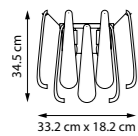

RETRO II

NEW E14 IP20

Переосмысление классических форм для современного интерьера. Легкая и воздушная коллекция для основного освещения с белоснежными стеклянными плафонами каплевидной формы ручной работы.

799182
Золото | Прозрачный

18 x E14 max 40 Вт
Металл | Стекло

799622
Золото | Прозрачный

2 x E14 max 40 Вт
Металл | Стекло

799102
Золото | Прозрачный

10 x E14 max 40 Вт
Металл | Стекло

799082
Золото | Прозрачный

8 x E14 max 40 Вт
Металл | Стекло