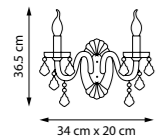

CLASSIC

700294

Хром | Прозрачный

29 x E14 max 60 Вт
Металл с гальваническим покрытием | Хрусталь K9

700622

Золото | Прозрачный

2 x E14 max 60 Вт
Металл с гальваническим покрытием | Хрусталь K9