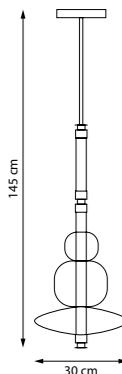

737540

Золото | Мультикolor

LED 24 Вт
3000 К
1200 лм
Анодированный алюминий |
Стекло | Акрил