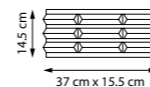

746068

Умбра | Прозрачный

6 x E14 max 40 Вт
Металл | Хрусталь

746618

Умбра | Прозрачный

2 x E14 max 40 Вт
Металл | Хрусталь

746018

Умбра | Прозрачный