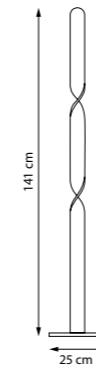

615719

Сталь воронёная | Прозрачный

LED 42 Вт
3000 К
1890 лм
Металл | Silicon

615019

Сталь воронёная | Прозрачный

LED 12 Вт
3000 К
540 лм
Металл | Silicon