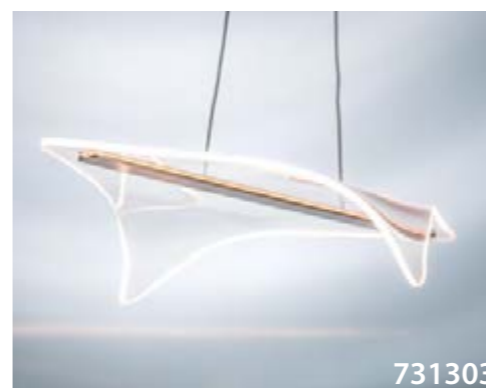

731313

731313

Золото | Прозрачный

LED 29 Вт
3000 К
2888 лм
Анодированный алюминий |
Акрил Mitsubishi

731303

731303

Золото | Прозрачный

LED 18 Вт
3000 К
1720 лм
Анодированный алюминий |
Акрил Mitsubishi