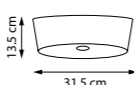

Белый

LED 28 Вт
3000 К
1400 лм
Анодированный алюминий |
Стекло

809356

Белый

LED 28 Вт
3000 К
1400 лм
Анодированный алюминий |
Стекло

809416

Белый

LED 50 Вт
3000 К
1884 лм
Металл | Акрил