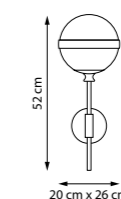

813611
Бронза | Белый

813617
Умбра | Белый

1 x E14 max 40 Вт
Металл | Стекло