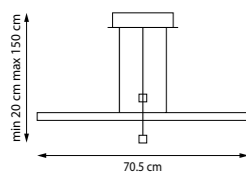

739132

Золото | Прозрачный

LED 36 Вт
3000 K
1620 лм
Металл | Silicon