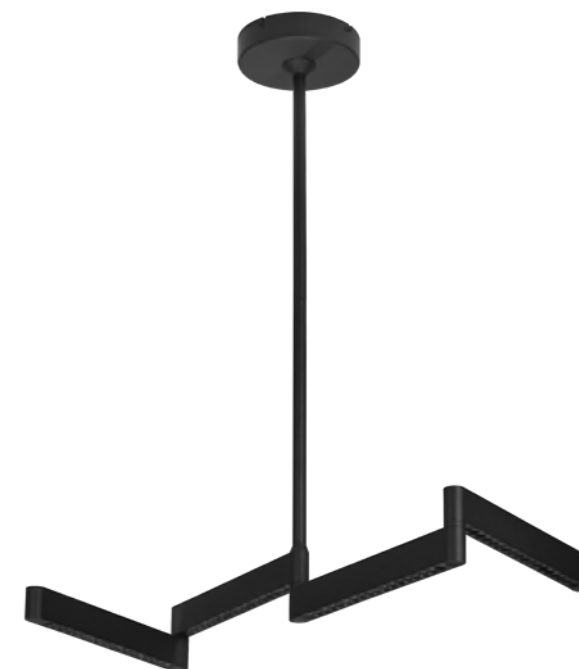

740147

Черный

LED 72 Вт
4000 К
3700 лм
Металл | Акрил