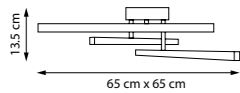

739013

Золото | Белый

LED 40 Вт
3000-6000 К
1404 лм
Металл | Силикон