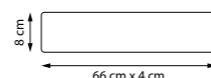

810523CCT
Золото

LED 20 Вт
3000 К | 4000 К | 6000 К
1900 лм
Металл

- 3000K
- 4000K
- 6000K