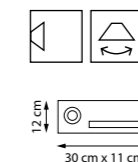

808556
Белый

808557
Черный

LED 4+3 Вт
3000 К
Металл | Акрил