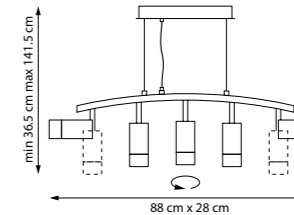

5 x GU10 max 50 Вт
Металл | Акрил

LR735372873
Черный

5 x GU10 max 50 Вт
Металл

LR7353728731
Черный | Матовый

5 x GU10 max 50 Вт
Металл | Акрил

CROTONE

Люстра-трансформер с регулируемой штангой и вращающимися рожками. Подвижная конструкция позволяет изменять форму люстры, создавая разные визуальные образы и адаптируя её к пространству.