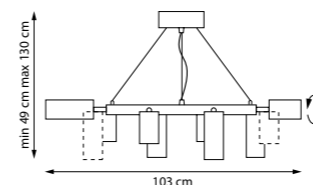

LR0183748740

Черный | Матовый

8 x GU10 max 50 Вт
Металл | Акрил