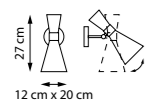

1 x E14 max 40 Вт
Металл