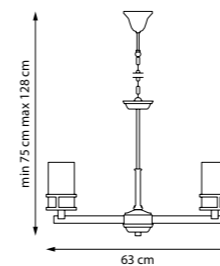

731247

Чёрный матовый | Золото матовое

4 x E14 max 40 Вт
Металл

731247

731067

Чёрный матовый | Белый матовый |
Золото матовое

6 x E14 max 40 Вт
Металл | Стекло

731617