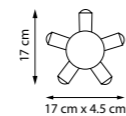

380653

Черный | Золото

LED 5 Вт
4000 К
550 лм
Металл