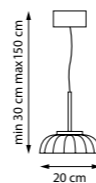

738073

Золото | Прозрачный

LED 7 Вт
3000 К
578 лм
Анодированный алюминий |
Акрил