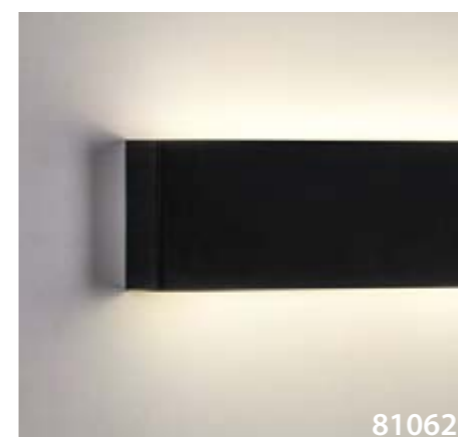

810526 | 810626
Белый матовый

810527 | 810627
Черный матовый

LED 20 Вт
3000 К | 4000 К
1900 лм
Металл | Акрил

- 3000K
- 4000K