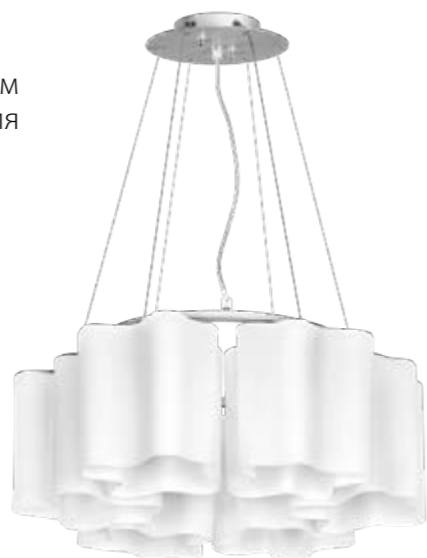

802160

Хром матовый | Белый

802163

Шампань | Белый

802167

Черный матовый | Белый

6 x E27 max 40 Вт
Металл | Стекло

802163