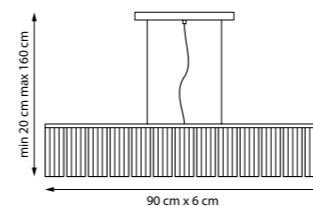

13 x GU10 max LED 7 Вт
Металл

718623
Шампань