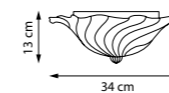

601610

Хром | Прозрачный | Сахар

1 x E14 max 40 Вт
Металл | Стекло