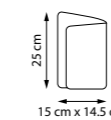

PITTORE

E27 IP20

Элегантная серия с плафонами-лепестками из фигурного стекла ручной работы, расположенными последовательно на скрытом основании. Лёгкость конструкции и сложная фактура стекла, создают утончённый световой эффект.

811152

Золото | Золото состаренное

5 x E27 max 40 Вт
Металл | Стекло

811132

Золото | Золото состаренное

3 x E27 max 40 Вт
Металл | Стекло

811030

Белый | Белый матовый

811032

Золото | Золото состаренное

3 x E27 max 40 Вт
Металл | Стекло

811050

Белый | Белый матовый

811052

Золото | Золото состаренное

5 x E27 max 40 Вт
Металл | Стекло

811610

Белый | Белый матовый

811612

Золото | Золото состаренное

1 x E27 max 40 Вт
Металл | Стекло