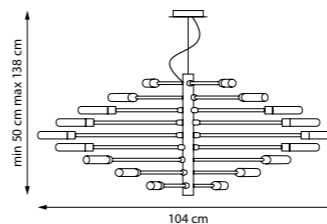

733187

Черный матовый | Белый матовый

18 x G9 max LED 6 Вт
Металл | Стекло