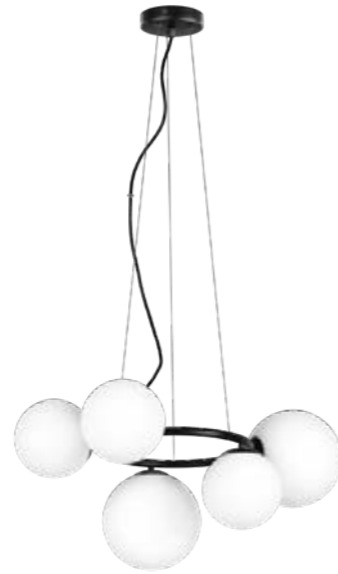

GLOBO

NEW G9 IP20

815051
Латунь | Белый матовый

815057
Черный матовый | Белый матовый

5 x G9 max 40 Вт
Металл | Стекло