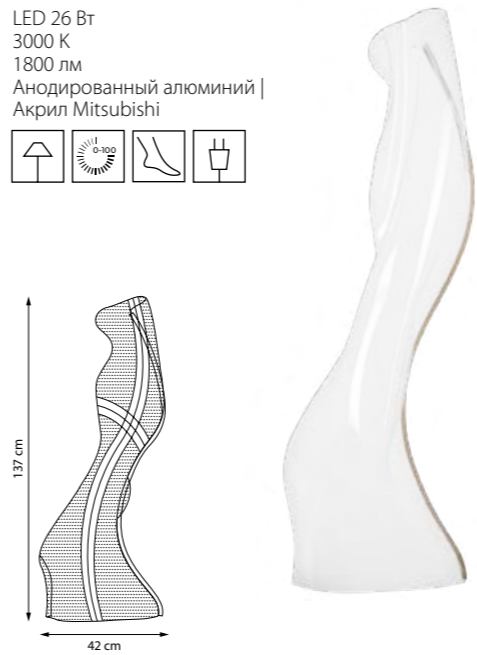

LED 30 Вт
3000 К
1900 лм
Анодированный алюминий |
Акрил Mitsubishi

738793
Золото | Прозрачный

LED 30 Вт
3000 К
2000 лм
Анодированный алюминий |
Акрил Mitsubishi

738783
Золото | Прозрачный

LED 26 Вт
3000 К
1800 лм
Анодированный алюминий |
Акрил Mitsubishi