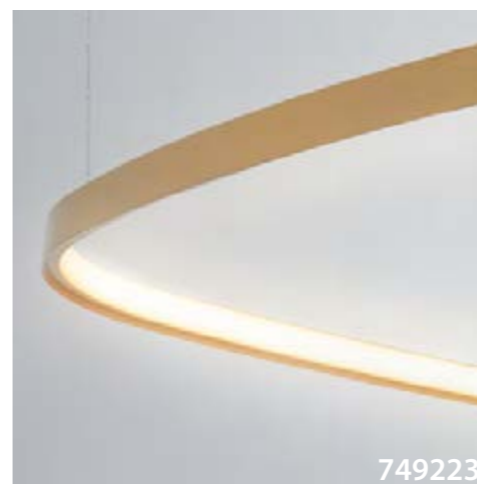

SATURNO

Лаконичные подвесные светильники с ровным рассеянным светом. Гармонируют с любым современным интерьером.

Световые кольца Saturno обеспечивают ровное рассеянное освещение. Плавное диммирование и регулировка цветовой температуры позволяют настроить свет под любой сценарий — от рабочего фокуса до уютного вечернего отдыха.

Минималистичный дизайн делает Saturno универсальным решением для проектов, где важен стабильный световой фон без визуального перегруза.

749223
Золото

LED 70 Вт
3000 К
3150 лм
Металл | Silicon

749223