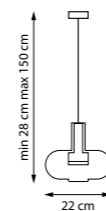

792110

Белый | Прозрачный

LED 6 Вт
3000 K
300 лм
Анодированный алюминий |
Стекло