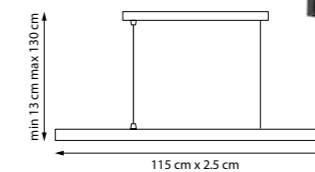

LED 36 Вт
3000-6000 К
2800 лм
Металл | Акрил