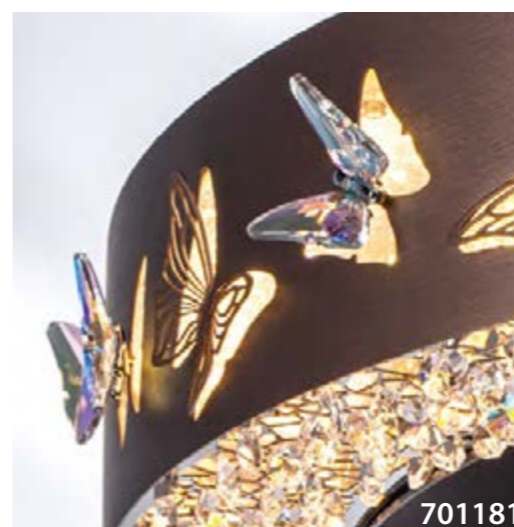

FARAONE

Элегантная люстра FARAONE сочетает в себе безупречное мастерство и утончённый дизайн. Нижний контур украшен кристаллами Asfour, которые преломляют свет, создавая эффект многогранных переливов. Особый акцент — кристалльные бабочки, парящие над корпусом, придающие модели лёгкость и декоративную выразительность.

Благородный кофейный оттенок металла подчёркивает теплоту свечения, позволяя люстре органично дополнять интерьеры в сдержанной и роскошной цветовой палитре. FARAONE — не просто освещение, а яркий акцент, создающий атмосферу элегантности и статуса.

701181

Бронза | Прозрачный

LED 78 Вт
3000 К
7733 лм
Металл | Хрусталь ASFOUR

701181