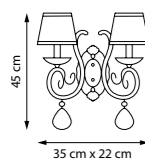

693624

Хром | Прозрачный

2 x E14 max 40 Вт
Металл с гальваническим покрытием | Ткань | Хрусталь K9