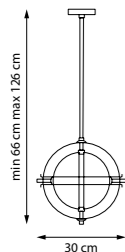

MODENA

Габаритная люстра-сфера в нескольких модификациях. Эффектный акцент для просторных интерьеров, обеспечивающий равномерное и мощное освещение.

816033

Латунь | Белый матовый | Прозрачный

4 x G9 max 40 Вт
Металл | Стекло

816037

Черный | Латунь | Белый

3 x E27 max 40 Вт
Металл | Стекло

816043

Латунь | Белый матовый | Прозрачный

8 x G9 max 40 Вт
Металл | Стекло

816047

Черный | Латунь | Белый

4 x E27 max 40 Вт
Металл | Стекло

816044

Хром | Прозрачный

4 x E14 max 40 Вт
Металл | Стекло

BERGAMO

Современная система секционных светильников с яркими LED-модулями. Разнонаправленный свет обеспечивает полноценное общее освещение и создаёт выразительный ритм в пространстве.

745247

Черный матовый | Золото | Белый

LED 60 Вт
4000 K
4800 лм
Металл | Акрил

745647

Черный матовый | Золото | Белый

LED 20 Вт
4000 K
1600 лм
Металл | Акрил

745147

Черный матовый | Золото | Белый

LED 50 Вт
4000 K
4000 лм
Металл | Акрил