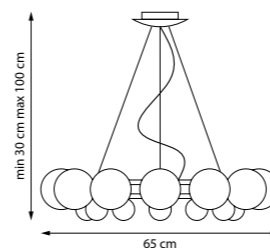

801124

Хром | Белый

12 x G9 max 40 Вт
Металл с гальваническим покрытием | Стекло