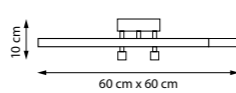

739023

Золото | Белый

LED 50 Вт
3000-6000 К
1824 лм
Металл | Силикон