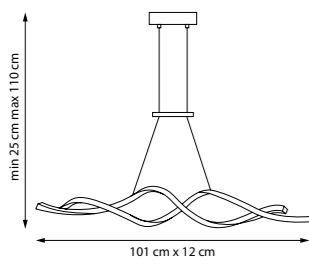

736437

Черный | Матовый

LED 50 Вт
3000-6000 К
3060 лм
Металл | Силикон