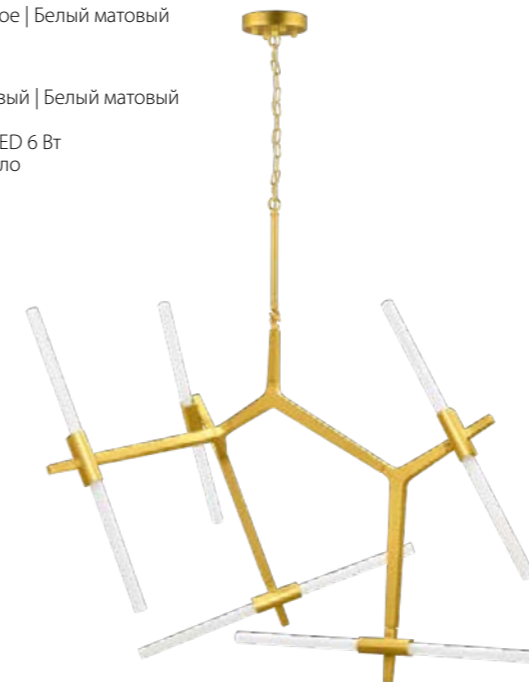

742107

Черный матовый | Белый матовый

10 x G9 max LED 6 Вт
Металл | Стекло