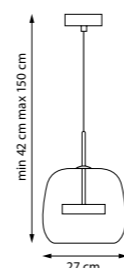

804018
Золото | Дымчатый градиент

LED 18 Вт
3000 K
Ra 80
900 лм
Анодированный алюминий |
Стекло