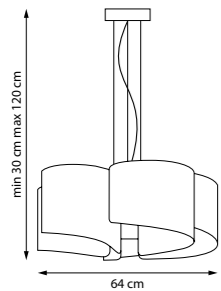

PITTORE

E27 IP20

Элегантная серия с плафонами-лепестками из фигурного стекла ручной работы, расположенными последовательно на скрытом основании. Лёгкость конструкции и сложная фактура стекла, создают утончённый световой эффект.

811152

Золото | Золото состаренное

5 x E27 max 40 Вт
Металл | Стекло

811132

Золото | Золото состаренное

3 x E27 max 40 Вт
Металл | Стекло