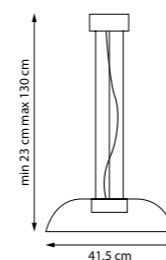

809210

Кофейный | Прозрачный

LED 24 Вт
3000 К
1200 лм
Анодированный алюминий |
Стекло