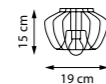

809000

809002
ОТРАЖЕННЫЙ СВЕТ
Хром | Розовый

1 x E14 max 6 Вт
Анодированный алюминий |
Стекло
Лампы в комплекте