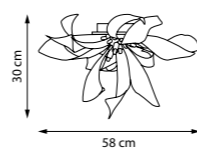

DISSIMO

E14 E27 G9 IP20

Подвесные светильники с плафонами из рифлёного стекла ручной работы — прозрачного или матового. Деликатно рассеивают свет, создавая уютную атмосферу с нотками винтажного очарования.

804001

Хром | Прозрачный

1 x E27 max 40 Вт
Металл с гальваническим покрытием | Стекло

804101

Хром | Белый градиент | Прозрачный

1 x E27 max 40 Вт
Металл с гальваническим покрытием | Стекло

803600

Хром | Белый матовый

1 x E14 max 40 Вт
Металл | Стекло

803610

Хром | Белый матовый

1 x G9 max 40 Вт
Металл | Стекло

TURBIO

G9 IP20

Потолочные светильники TURBIO в виде алюминиевых цветов с изящными спиралевидными лепестками создают эффект движения и воздушности. Их скульптурный силуэт отражает и рассеивает свет, формируя завораживающий ареол на потолке. TURBIO — это не просто светильник, а произведение искусства, которое добавляет интерьеру футуристичный стиль и индивидуальность.

754266

Белый матовый

754267

Черный матовый

754269

Хром | Алюминий матовый

6 x G9 max LED 6 Вт
Металл

754166

Белый матовый

754167

Черный матовый

754169

Хром | Алюминий матовый

6 x G9 max LED 6 Вт
Металл