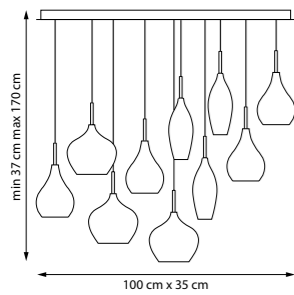

PENTOLA

803120

Хром | Белый
12 x E14 max 40 Вт

803125

Хром | Мультицвет
12 x G9 max 25 Вт
Металл с гальваническим покрытием | Стекло

803120