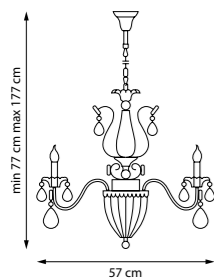

SCHON

E14

IP20

790061

Бронза | Прозрачный
Металл | Хрусталь

790062

Золото | Прозрачный
Металл с гальваническим
покрытием | Хрусталь

790064

Серебро | Прозрачный

6 x E14 max 60 Вт
Металл с гальваническим
покрытием | Хрусталь