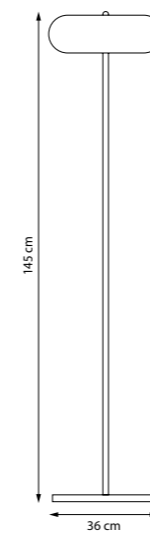

689716

Белый

LED 20 Вт
3000 К
1600 лм
Металл | Стекло