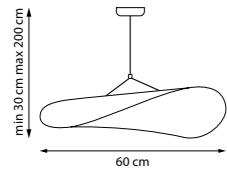

610066

Белый

LED 15 Вт
3000 К
1200 лм
Металл | Тайвек