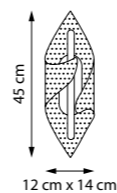

VARESE

NEW LED 3000K RA>90 IP20

731403

Золото | Прозрачный

LED 32 Вт
3000 К
1867 лм
Анодированный алюминий |
Акрил Mitsubishi

731413

Кофейный | Прозрачный

LED 32 Вт
3000 К
1546 лм
Анодированный алюминий |
Акрил Mitsubishi

731483

Кофейный | Прозрачный

LED 34 Вт
3000 К
2000 лм
Анодированный алюминий |
Акрил Mitsubishi

731653

Золото | Прозрачный

LED 12 Вт
3000 К
1179 лм
Анодированный алюминий |
Акрил Mitsubishi

731663

Кофейный | Прозрачный

LED 15 Вт
3000 К
771 лм
Анодированный алюминий |
Акрил Mitsubishi

731643

Кофейный | Прозрачный

LED 8 Вт
3000 К
600 лм
Анодированный алюминий |
Акрил Mitsubishi