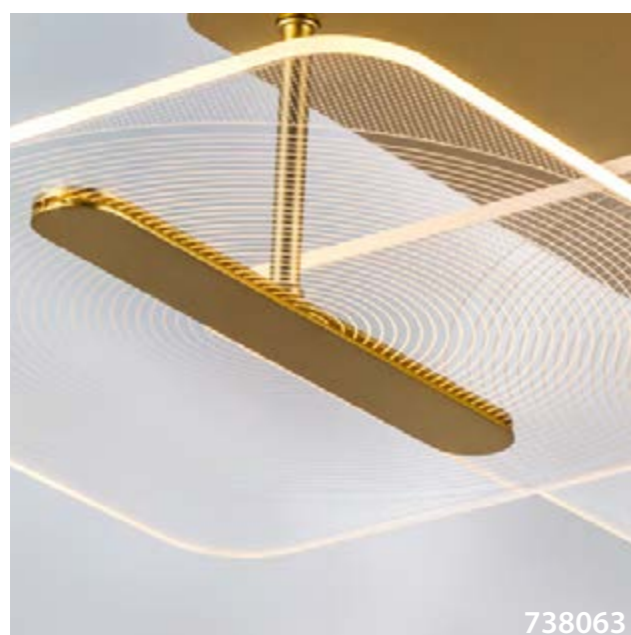

738053

738063