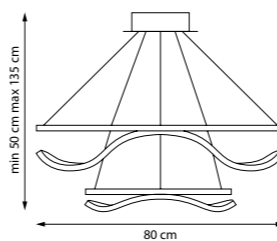

LED 115 Вт
3000-6000 К
5736 лм
Металл | Силикон

736517

Черный | Матовый

LED 45 Вт
3000-6000 К
2494 лм
Металл | Силикон

736517

HELIO

Асимметричная люстра с кристаллами K9 — идеальное сочетание динамики формы и чистоты света. Кристаллы K9, обладающие высокой прозрачностью и безупречной огранкой, преломляют свет под разными углами, создавая сложную игру бликов и отражений. Легкость конструкции и выразительная геометрия наполняют пространство глубиной, делая люстру не только источником света, но и эффектным декоративным акцентом в интерьере.