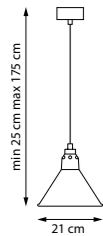

LOFT

NEW E14 IP20

765024
Хром | Белый

765026
Белый

765027
Черный | Белый
1 x E14 max 40 Вт
Металл

765927
Черный | Белый
1 x E14 max 40 Вт
Металл

765717
Черный | Белый
1 x E14 max 40 Вт
Металл

765627

765626
Белый

765627
Черный | Белый
1 x E14 max 40 Вт
Металл