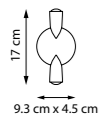

380623

Черный | Золото

LED 2 Вт
4000 К
220 лм
Металл