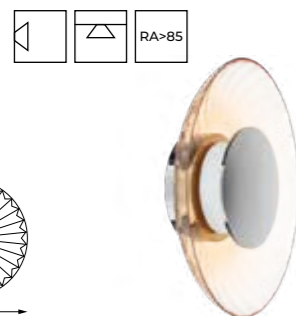

LED 24 Вт
3000 К
600 лм
Анодированный алюминий |
Стекло

809025
ОТРАЖЕННЫЙ СВЕТ
Хром | Голубой градиент