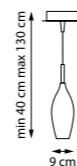

803020
Хром | Белый
1 x E14 max 40 Вт

803021
Хром | Прозрачный | Матовый

803023
Хром | Янтарный | Матовый

803027
Хром | Дымчатый | Матовый

1 x G9 max 25 Вт
Металл с гальваническим покрытием | Стекло

803030
Хром | Белый
1 x E14 max 40 Вт

803031
Хром | Прозрачный | Матовый

803033
Хром | Янтарный | Матовый

803037
Хром | Дымчатый | Матовый

1 x G9 max 25 Вт
Металл с гальваническим покрытием | Стекло