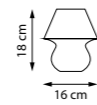

801900

Белый

1x E27 max 6 Вт
Стекло