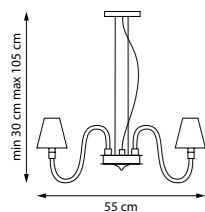

BIANCO

G9 IP20

Классическая компактная люстра с белым стеклом и хромированной арматурой. Гладкие линии и лёгкий глянец подчёркивают чистоту формы, добавляя интерьеру элегантности и сдержанного благородства.

760086

Хром | Белый

8 x G9 max 40 Вт
Металл с гальваническим покрытием | Стекло

760616

Хром | Белый

1 x G9 max 40 Вт
Металл с гальваническим покрытием | Стекло

LIMPIO I

G9 G4 IP20

Светильники, собранные из миниатюрных кристаллов с филигранной огранкой. Они равномерно рассеивают свет, создавая мерцающие блики на стенах и придавая интерьеру выразительность и лёгкую игру света.

722030

Хром | Прозрачный

4 x G9 max LED 6 Вт
Металл с гальваническим покрытием | Хрусталь K9

722620

Хром | Прозрачный

3 x G9 max 40 Вт
Металл с гальваническим покрытием | Хрусталь K9

722640

Хром | Прозрачный

6 x G4 max 20 Вт
Металл с гальваническим покрытием | Хрусталь K9