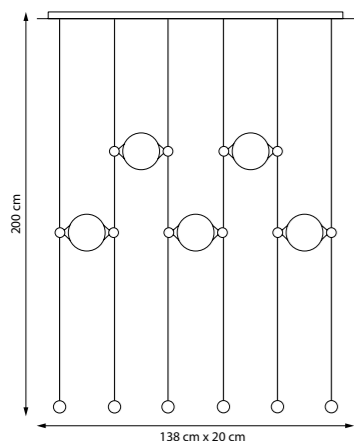

DAFNE

Каскадная люстра с плафонами, расположенными в вертикальном ритме. Регулируемая высота каждого элемента позволяет зонировать пространство и создавать сложные световые композиции. Двухслойные плафоны подвесов формируют мягкое, рассеянное свечение и подчёркивают элегантность формы.

815501

Латунь | Матовый Белый

LED 42,5Вт
3000 К
Металл | Стекло