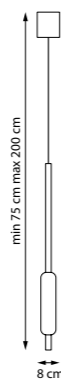

719027

Чёрный | Белый

LED 16 Вт
3000 К
Металл | Стекло

719017

719017

Чёрный | Белый

LED 16 Вт
3000 К
Металл | Стекло

CAPPE