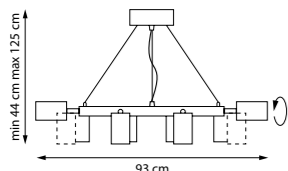

LR018378

Черный

8 x GU10 max 50 Вт
Металл