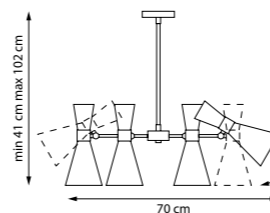

6 x E14 max 40 Вт
Металл

816011
Золото