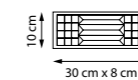

CAMPANA

Брав белом и голубом цветах. Миниатюрные элементы из премиального стекла ручной работы формируют многослойное сияние, создавая впечатляющий световой эффект.

716624

Хром | Прозрачный | Голубой

2 x E14 max 60 Вт
Металл | Стекло | Хрусталь