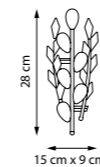

791614

Хром | Прозрачный

1 x G9 max 40 Вт
Металл с гальваническим покрытием | Хрусталь K9