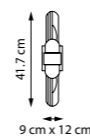

766642

Золото | Прозрачный

2 x E14 max 40 Вт
Металл | Стекло