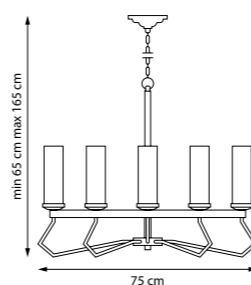

723085

Никель | Белый | Черный

8 x E14 max 40 Вт
Металл