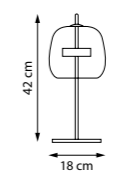

804918
Золото | Дымчатый градиент

LED 9 Вт
3000 K
450 лм
Анодированный алюминий |
Стекло