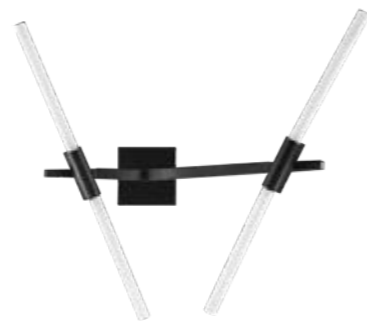

STRUTTURA

Лёгкие модульные светильники-трансформеры с возможностью изменения формы. Гибкая конструкция позволяет создавать асимметричные и динамичные световые композиции, адаптированные под архитектуру пространства. Матовые рассеиватели обеспечивают мягкое, равномерное освещение без бликов, а минималистичный дизайн делает коллекцию идеальным выбором для современных интерьеров, где свет становится частью архитектурного образа.

742147

Черный матовый | Белый матовый

14 x G9 max LED 6 Вт
Металл | Стекло

742627

Черный матовый | Белый матовый

4 x G9 max LED 6 Вт
Металл | Стекло

742103

Золото матовое | Белый матовый

742107

Черный матовый | Белый матовый

10 x G9 max LED 6 Вт
Металл | Стекло

742063

Золото матовое | Белый матовый

6 x G9 max LED 6 Вт
Металл | Стекло