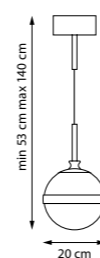

813111
Бронза | Белый

813117
Черный | Белый

1 x E14 max 40 Вт
Металл | Стекло