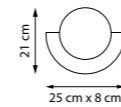

609637

Черный

LED 5 Вт
3000 K
110 лм
Металл | Стекло