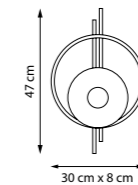

609622

Черный | Золото

LED 5 Вт
3000 K
110 лм
Металл | Стекло