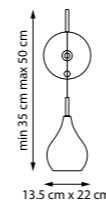

Хром | Прозрачный | Матовый

803533

Хром | Янтарный | Матовый

803537

Хром | Дымчатый | Матовый

803538

Хром | Оливковый | Матовый
1 x G9 max 25 Вт
Металл с гальваническим покрытием | Стекло

PENTOLA