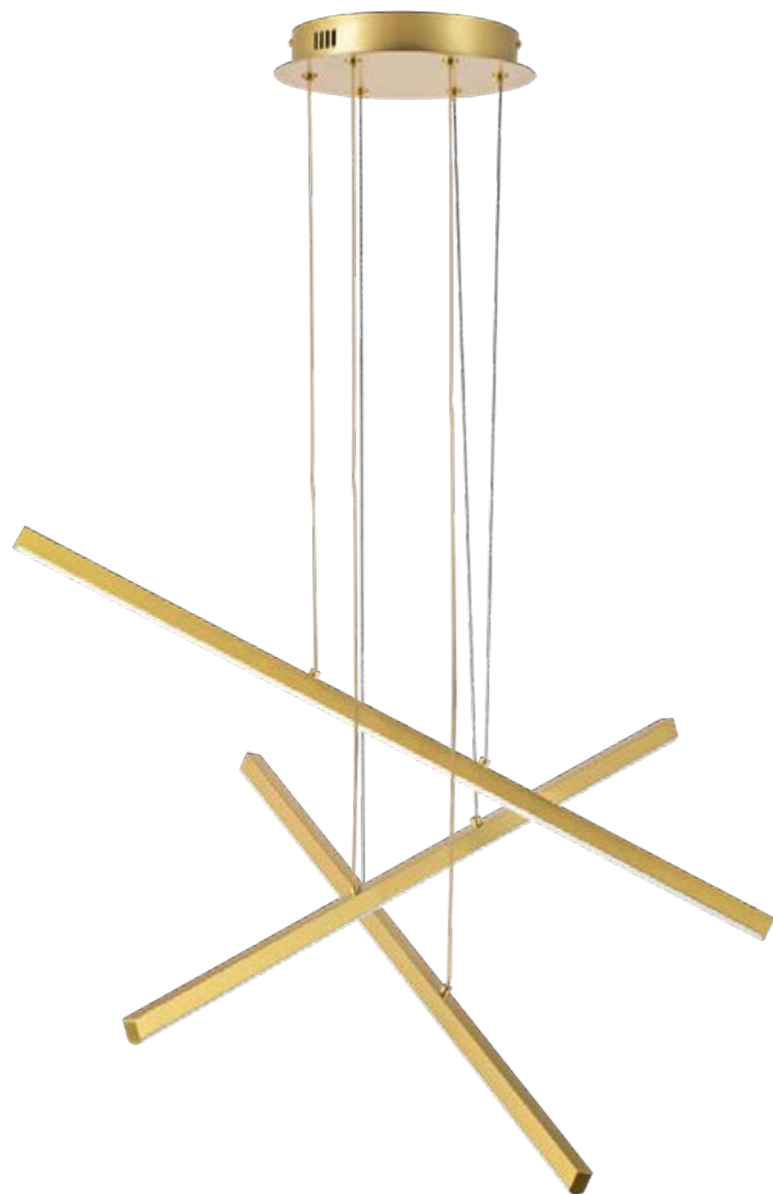

PALLA

NEW LED IP20 3000K

Коллекция светильников в актуальных оттенках. Оптимальная цветопередача и продуманная конструкция минимизируют зрительный дискомфорт, создавая комфортное и функциональное освещение. Универсальный дизайн позволяет использовать PALLA как акцентный элемент или комбинировать в многосветовые композиции, сохраняя единую стилистику интерьера.

739132

Золото | Прозрачный

LED 36 Вт
3000 K
1620 лм
Металл | Silicon