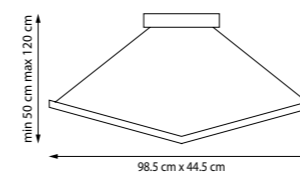

739297

Черный | Прозрачный

LED 32 Вт
3000 K
1280 лм
Металл | Silicon