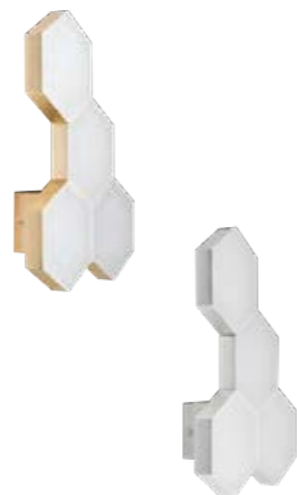

750644

Хром матовый | Матовый

LED 20 Вт
4000 К
960 лм
Металл | Акрил