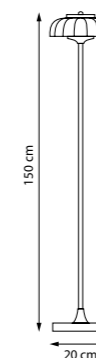

738073

Золото | Прозрачный

LED 7 Вт
3000 К
578 лм
Анодированный алюминий |
Акрил

738773

Черный | Золото | Прозрачный

LED 7 Вт
3000 К
263 лм
Анодированный алюминий |
Акрил

738773

801169