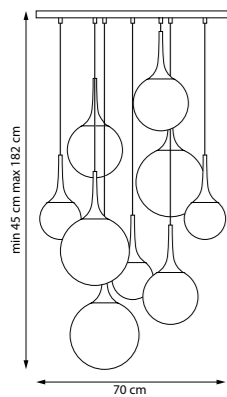

813092

Золото | Белый матовый

813093

Шампань | Белый матовый

9 x E14 max 40 Вт
Металл | Стекло