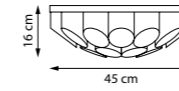

720222
Золото | Белый

720227
Черный | Золото

22 x G9 max 40 Вт
Металл