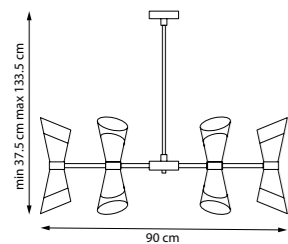

STRATO

E14 IP20

Классическая рожковая люстра с регулируемой штангой и плафонами в форме усечённых конусов. Разнонаправленное освещение подчёркивает объём пространства и создаёт выразительную световую картину.

817162

Золото | Прозрачный

16 x E14 max 40 Вт
Металл | Стекло