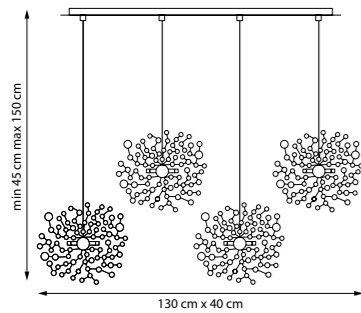

EXTRA

L5PR721132

Золото

15 x G9 max LED 5 Вт
Металл

L4PL721132

Золото

12 x G9 max LED 5 Вт
Металл

L3PL721132

Золото

L3PL721134

Хром

9 x G9 max LED 5 Вт
Металл

L5PL721132

Золото

15 x G9 max LED 5 Вт
Металл