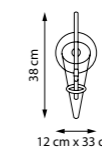

755614

Хром | Прозрачный

1 x G4 12В max 35 Вт
Металл с гальваническим покрытием | Стекло