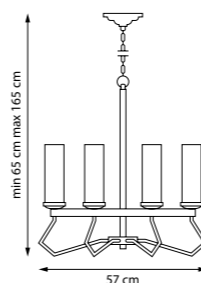

723085

Никель | Белый | Черный

8 x E14 max 40 Вт
Металл

723065

Никель | Белый | Черный

6 x E14 max 40 Вт
Металл

MODENA

Габаритная люстра-сфера в нескольких модификациях. Эффектный акцент для просторных интерьеров, обеспечивающий равномерное и мощное освещение.