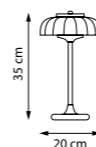

738973

Черный | Золото | Прозрачный

LED 7 Вт
3000 К
295 лм
Анодированный алюминий |
Акрил