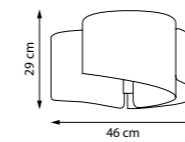

811032

Золото | Золото состаренное

3 x E27 max 40 Вт
Металл | Стекло

811050

Белый | Белый матовый

811052

Золото | Золото состаренное

5 x E27 max 40 Вт
Металл | Стекло