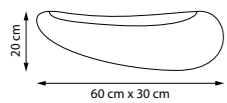

LED 4.05 Вт
3000 К
200 лм
Анодированный алюминий |
Стекло

801039
Кофейный | Мультицвет

LED 4.05 Вт
3000 К
180 лм
Анодированный алюминий |
Стекло

611566

611566

Белый

1 x E27 max 15 Вт
Металл | Стеклопластик

SIGMA