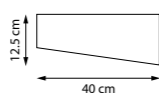

809456

Белый | Золото | Матовый

LED 34 Вт
3000 К
1351 лм
Металл | Акрил