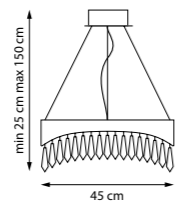

703143

Золото | Прозрачный

LED 27 Вт
3500 К
1344 лм
Металл | Хрусталь K9