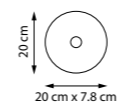

LED 12 Вт
3000 К
9600 лм
Металл | Стекло

689613
Оранжевый

689614
Хром

689616
Белый

689618
Черный перламутр

LED 10 Вт
3000 К
800 лм
Металл | Стекло

DIVE

Коллекция светильников комбинированного освещения, включающая в себя светильники: с направленным и рассеянным светом с возможностью переключения цветовой температуры 3000 | 4000 | 6000K