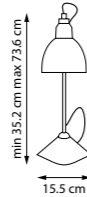

1 x E14 max 40 Вт
Металл | Стекло

865606
Белый | Белый

865607
Черный | Белый

1 x E14 max 40 Вт
Металл | Стекло

765606
Белый

765607
Черный | Белый

1 x E14 max 40 Вт
Металл

14.5 cm x min 38.3 cm max 38.5 cm