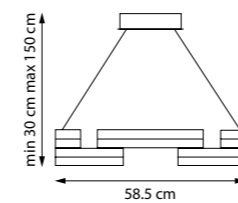

736323

Золото | Прозрачный

LED 55 Вт
3000 К
2835 лм
Анодированный алюминий |
Акрил Mitsubishi