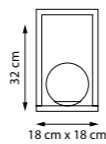

803910

Хром черный | Белый матовый

LED 6 Вт
3000 K
300лм
Металл | Стекло