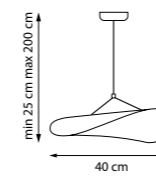

GENOVA

610066

Белый

LED 15 Вт
3000 К
1200 лм
Металл | Тайвек

610086

Белый

LED 20 Вт
3000 К
1600 лм
Металл | Тайвек

610106

Белый

LED 30 Вт
3000 К
2400 лм
Металл | Тайвек

610046

610046

Белый

LED 8 Вт
3000 К
640 лм
Металл | Тайвек