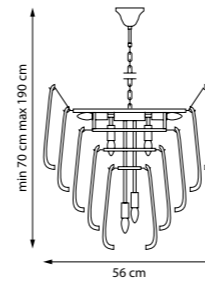

799102
Золото | Прозрачный

10 x E14 max 40 Вт
Металл | Стекло

799082
Золото | Прозрачный

8 x E14 max 40 Вт
Металл | Стекло