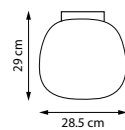

608616
Белый | Матовый

1 x E27 max 12 Вт
Металл | Стекло