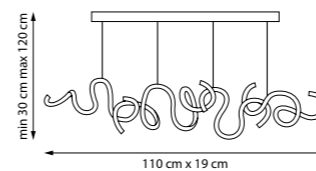

637117

Черный | Прозрачный

LED 60 Вт
3000 К
2380 лм
Металл | Силикон