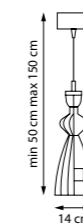

814003

Хром матовый |
Мультикоleur градиент

LED 8 Вт
3000 К
450 лм
Анодированный алюминий |
Стекло