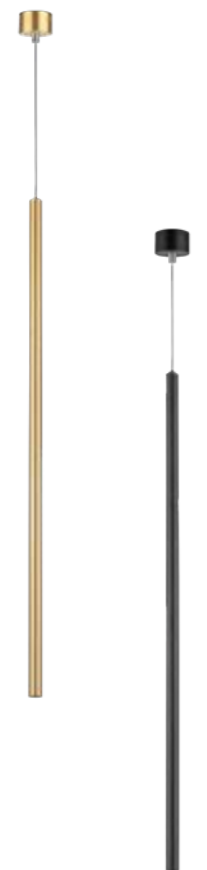

747433 | 747443
Золото

747437 | 747447
Черный

LED 5 Вт
3000 К | 4000 К
300 лм | 320 лм
Анодированный алюминий |
Акрил