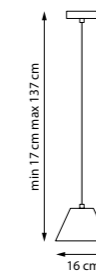

719213

Чёрный | Красный

1 x Gx53 max LED 15 Вт
Металл