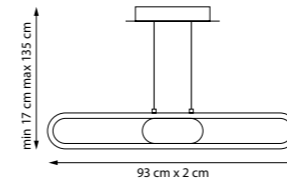

723317

Черный | Дерево |
Черный матовый

LED 36 Вт
3000 K
3240 лм
Металл | Дерево | Силикон