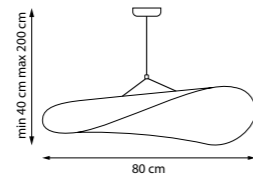

Белый

LED 15 Вт
3000 К
1200 лм
Металл | Тайвек

610086

Белый

LED 20 Вт
3000 К
1600 лм
Металл | Тайвек

610106

Белый

LED 30 Вт
3000 К
2400 лм
Металл | Тайвек