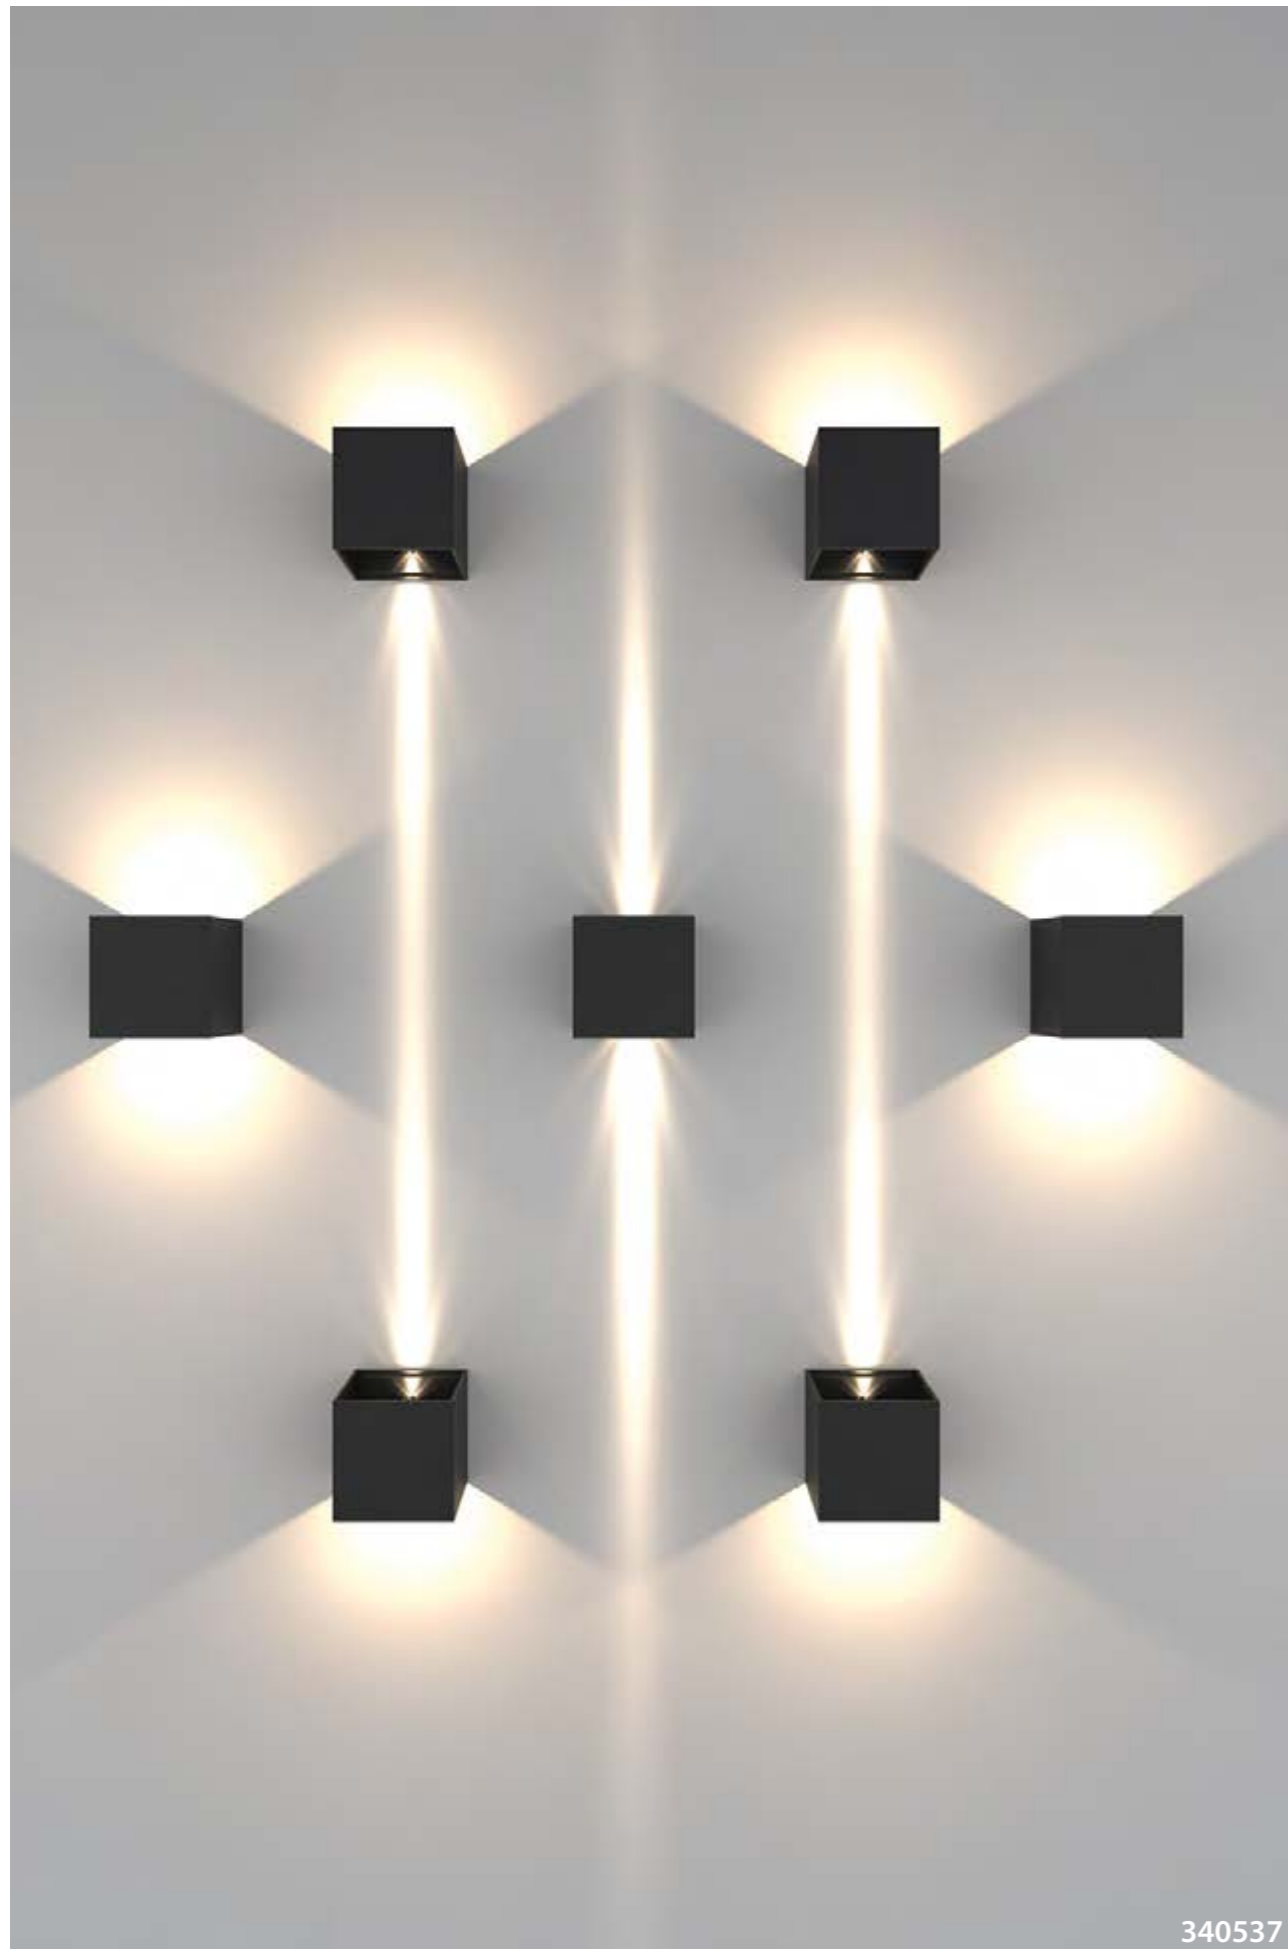

340537

DALLA

Минимализм и функциональность в строгом дизайне. Матово-черный металл и высокая влагозащита делают светильники универсальными для интерьеров и улицы. Регулируемый угол рассеивания от 10° до 140° позволяет создавать акценты или мягкий фоновый свет, преображая пространство.

340537

Черный

LED 2x10 Вт
4000 К
2200 лм
10-140°
Металл