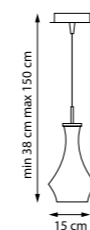

808013

Шампань | Коньячный

808018

Шампань | Дымчатый

1 x E14 max 10 Вт
Металл | Стекло

808023

Шампань | Коньячный

808028