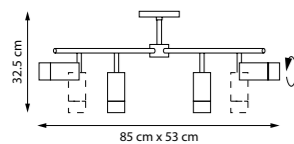

8 x GU10 max 50 Вт
Металл | Акрил