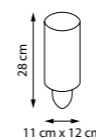

808610
Никель | Белый

1 x E14 max 40 Вт
Металл | Стекло

- E14