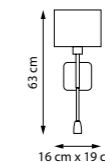

766627

Черный | Хром | Черный

LED 3 Вт
3000 K
160 лм
1 x E27 max 40 Вт
Металл | Текстиль