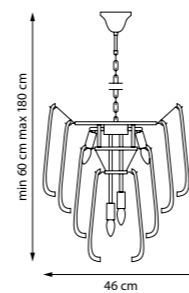

8 x E14 max 40 Вт
Металл | Стекло

799013

CERAMO

Лофтовый подвесной керамический светильник под сменную лампу E27

799013

Латунь | Белый матовый

1 x E27 max 12 Вт
Металл | Керамика

CERAMO