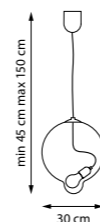

Алюминий | Розовый

805303

Алюминий | Янтарный

805305

Алюминий | Голубой

1 x E27 max LED 8 Вт
Анодированный алюминий |
Стекло

805906

Кофейный | Белый глянцевый