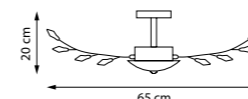

RICERCO

E14 IP20

Роскошная интерпретация дворцового стиля. Первокласные материалы и тщательная проработка каждой детали делают коллекцию идеальной для изысканных проектов.

693082

Золото | Прозрачный

8 x E14 max 40 Вт
Металл с гальваническим покрытием | Ткань | Хрусталь K9

693624

Хром | Прозрачный

2 x E14 max 40 Вт
Металл с гальваническим покрытием | Ткань | Хрусталь K9

693614

Хром | Прозрачный

1 x E14 max 40 Вт
Металл с гальваническим покрытием | Ткань | Хрусталь K9

ISABELLE

G9 IP20

Элегантная потолочная люстра в флористическом стиле, выполненная из первокласных материалов. Компактная высота (всего 20 см) делает её идеальной для небольших помещений, а хрустальные элементы с 9% содержанием окиси свинца придают свету роскошное мерцание.

791182

Золото | Прозрачный

791184

Хром | Прозрачный

8 x G9 max 40 Вт
Металл с гальваническим покрытием | Хрусталь K9

791612

Золото | Прозрачный

791614

Хром | Прозрачный

1 x G9 max 40 Вт
Металл с гальваническим покрытием | Хрусталь K9

791612