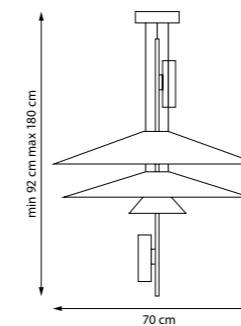

814532

Золото розовое | Белый

LED 2 x 9 Вт
3000 K
560 лм
Анодированный алюминий |
Акрил Mitsubishi

814069

BELLE

Воздушные формы и пастельные оттенки Belle напоминают лёгкое винтажное платье. Два источника света создают игру световых слоёв: основной поток направлен вниз, а второй мягко подсвечивает плафон изнутри, добавляя интерьеру глубину и изысканность. Belle — это не просто светильник, а элегантный акцент, который преобразует пространство.