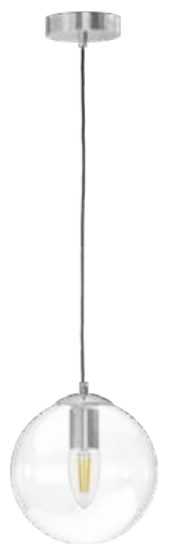

801004

Хром | Прозрачный

1 x E27 max 6 Вт
Металл | Стекло