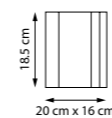

802617

Черный матовый | Белый

1 x E14 max 40 Вт
Металл | Стекло