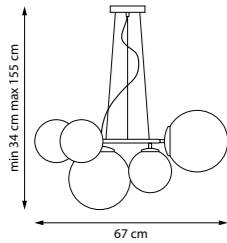

GLOBO

NEW G9 IP20

815051
Латунь | Белый матовый

815057
Черный матовый | Белый матовый

5 x G9 max 40 Вт
Металл | Стекло