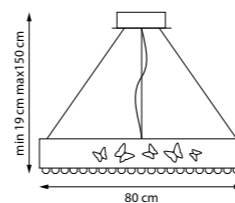

701181

Бронза | Прозрачный

LED 78 Вт
3000 К
7733 лм
Металл | Хрусталь ASFOUR

701181