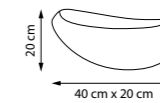

611546

Белый

1 x E27 max 15 Вт
Металл | Стеклопластик