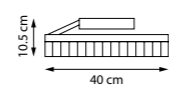

736040
Черный | Латунь | Прозрачный

LED 21 Вт
3000 К
1053 лм
Металл | Акрил