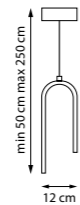

749016

Белый

749017

Черный

LED 8 Вт
3000 К
640 лм
Металл | Акрил