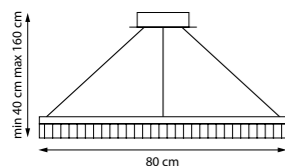

ROTONDA

LED IP20

736181
Латунь | Прозрачный

736187
Черный | Прозрачный

LED 51 Вт
3000 К
2808 лм
Металл | Акрил