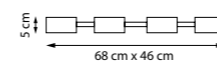

737240

Белый | Черный

LED 2x32 Вт
3000 К-6000К
710 лм-1500 лм
Металл