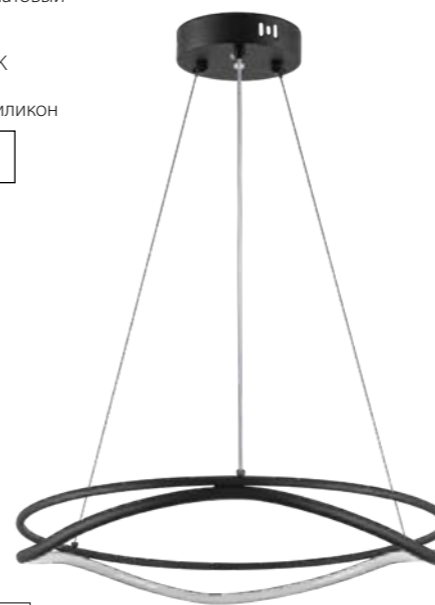

736517

Черный | Матовый

LED 45 Вт
3000-6000 К
2494 лм
Металл | Силикон