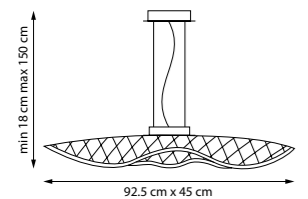

731483

Кофейный | Прозрачный

LED 34 Вт
3000 К
2000 лм
Анодированный алюминий |
Акрил Mitsubishi

731653

Золото | Прозрачный

LED 12 Вт
3000 К
1179 лм
Анодированный алюминий |
Акрил Mitsubishi