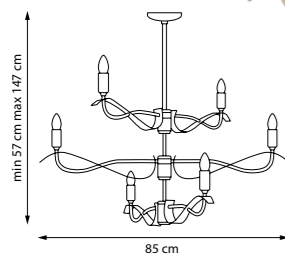

733263
Золото

733267
Черный матовый

6 x E14 max 40 Вт
Металл