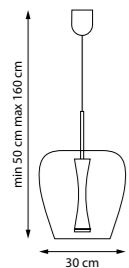

804202

804008
Золото | Дымчатый градиент

LED 9 Вт
3000 K
450 лм
Анодированный алюминий |
Стекло