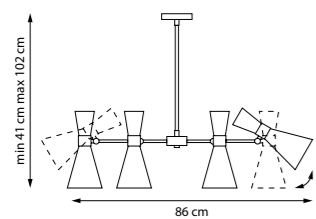

DUMO

E14 IP20

Коллекция Dumo сочетают элегантность традиционного дизайна с современной функциональностью. Поворотные плафоны и регулируемая по высоте штанга позволяют легко управлять направлением света, адаптируя его под любые задачи. Внутренняя часть плафонов окрашена в белый цвет, что делает их визуально чистыми и эстетичными, добавляя интерьеру изысканности и гармонии. Идеально подходят для гостиных, столовых или кабинетов, где важны стиль, уют и гибкость освещения.

816081
Золото

8 x E14 max 40 Вт
Металл

816611
Золото