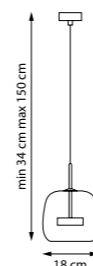

CUPOLA

LED 3000K IP20

Элегантные светильники с плавными, округлыми линиями и мягким направленным светом. Градиентное затемнение стекла и тонкий металлический слой создают эффект глубины и визуальной лёгкости, добавляя интерьеру изысканность и уют. Идеальный выбор для пространств, где важны комфорт и стиль.

804202
Серебро | Прозрачный | Красный

804203
Серебро | Прозрачный | Золото

804207
Серебро | Прозрачный | Черный

LED 10 Вт
3000 K
500 лм
Анодированный алюминий |
Стекло

804202

804008
Золото | Дымчатый градиент

LED 9 Вт
3000 K
450 лм
Анодированный алюминий |
Стекло

804018
Золото | Дымчатый градиент

LED 18 Вт
3000 K
Ra 80
900 лм
Анодированный алюминий |
Стекло

804718
Золото | Дымчатый градиент

LED 18 Вт
3000 K
900 лм
Анодированный алюминий |
Стекло

804618
Золото | Дымчатый градиент

LED 9 Вт
3000 K
450 лм
Анодированный алюминий |
Стекло

804918
Золото | Дымчатый градиент

LED 9 Вт
3000 K
450 лм
Анодированный алюминий |
Стекло