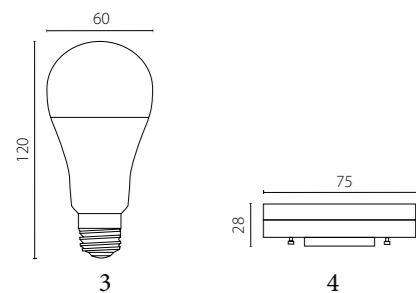

SMART ЛАМПЫ

артикул	В	цоколь	Вт	угол рассеивания, °	световой поток, лм	часы работы	цветовая температура	
940020	1	220	GU10	6	45	250	20000	RGB WW+CW
940050	2	220	E14	6	180	380	2000	RGBCW
940080	3	220	E27	8	180	600	2000	RGBCW
940100	4	220	GX53	12	180	960	2000	RGBCW

СВЕТОДИОДНЫЕ ЛАМПЫ GX53 НА 220 В

артикул	В	цоколь	Вт	угол рассеивания, °	световой поток, лм	часы работы	цветовая температура	
929062	1	220	GX53	6	180	520	20000	2800K ●
943082	2	220	GX53	8	180	640	20000	3000K ●
943084	2	220	GX53	8	180	640	20000	4000K ○
943112	3	220	GX53	11	180	880	20000	3000K ●
943114	3	220	GX53	11	180	880	20000	4000K ○