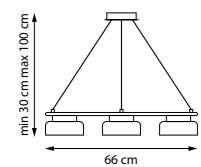

FICO II

NEW LED Gx53 IP20

Современные светильники с рассеянным светом под лампу Gx53. Простой и лаконичный дизайн. Универсальная, минималистская и практичная серия.

740167

Черный

6 x Gx53 max LED 12 Вт
Металл | Стекло

740137

Черный

3 x Gx53 max LED 12 Вт
Металл | Стекло

740117

Черный

1 x Gx53 max LED 12 Вт
Металл | Стекло

740627

Черный

1 x Gx53 max LED 12 Вт
Металл | Стекло

13 cm x 21.5 cm