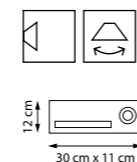

808546
Белый

808547
Черный

LED 4+3 Вт
3000 К
Металл | Акрил