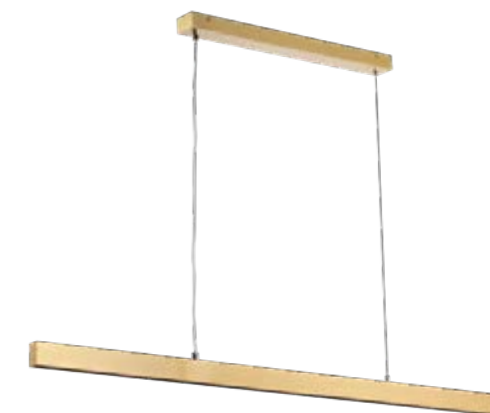

748357
Черный | Матовый