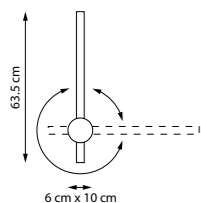

TUBO

LED 3000K 4000K

748533 | 748543
ОТРАЖЕННЫЙ СВЕТ
Золото

748537 | 748547
ОТРАЖЕННЫЙ СВЕТ
Черный

LED 15 Вт
3000 К | 4000 К
1200 лм | 1300 лм
Анодированный алюминий |
Акрил

748833 | 748843
ОТРАЖЕННЫЙ СВЕТ
Золото

748837 | 748847
ОТРАЖЕННЫЙ СВЕТ
Черный

LED 15 Вт
3000 К | 4000 К
1200 лм | 1300 лм
Анодированный алюминий |
Акрил

748733 | 748743
ОТРАЖЕННЫЙ СВЕТ
Золото

LED 24 Вт
3000 К | 4000 К
2500 лм | 2600 лм
Анодированный алюминий |
Акрил

748737 | 748747
ОТРАЖЕННЫЙ СВЕТ
Черный

LED 24 Вт
3000 К | 4000 К
2500 лм | 2600 лм
Анодированный алюминий |
Акрил

747433 | 748733 | 748833