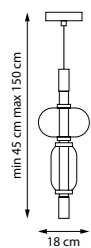

737527

Черный | Янтарный | Прозрачный

LED 8 Вт
3000 К
250 лм
Металл | Стекло