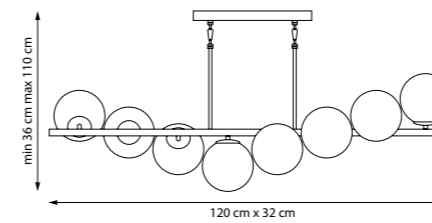

815187

Черный матовый | Белый матовый

8 x E14 max 40 Вт
Металл | Стекло

815513

Латунь | Белый матовый

1 x E14 max 40 Вт
Металл | Стекло