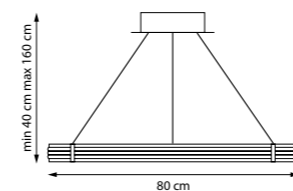

736367
Черный | Матовый

LED 30 Вт
3000 K
2059 лм
Металл | Акрил

736367

ROTONDA

Высокотехнологичная серия светильников с плавной регулировкой яркости и цветовой температуры (3000-6000K). Чистая геометрия, удобное управление с пульта делают коллекцию идеальным выбором для современных интерьеров, где важны функциональность и стиль.