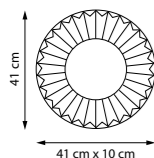

LED 24 Вт
3000 К
600 лм
Анодированный алюминий |
Стекло

809025
ОТРАЖЕННЫЙ СВЕТ
Хром | Голубой градиент