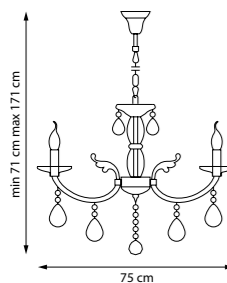

STREGARO

E14 IP20

Каноничная серия рожковых люстр и бра, которая органично впишется как в классические интерьеры, так и в элегантные неоклассические пространства.

694082

Золото | Прозрачный

8 x E14 max 60 Вт
Металл с гальваническим покрытием | Хрусталь K9