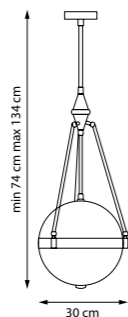

816033

Латунь | Белый матовый | Прозрачный

4 x G9 max 40 Вт
Металл | Стекло

816037

Черный | Латунь | Белый

3 x E27 max 40 Вт
Металл | Стекло

816043

Латунь | Белый матовый | Прозрачный