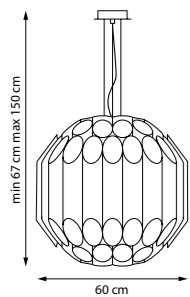

720802

Золото | Белый

720807

Черный | Золото

80 x G9 max 40 Вт
Металл