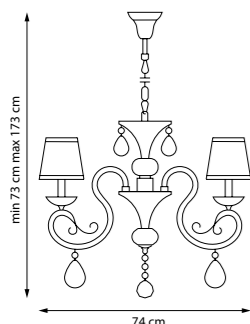

RICERCO

E14 IP20

Роскошная интерпретация дворцового стиля. Первокласные материалы и тщательная проработка каждой детали делают коллекцию идеальной для изысканных проектов.

693082

Золото | Прозрачный

8 x E14 max 40 Вт
Металл с гальваническим покрытием | Ткань | Хрусталь K9