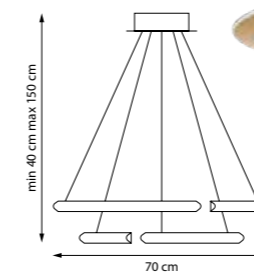

814223

Золото

LED 58 Вт
3000 К
2900 лм
Анодированный алюминий |
Силикон

814213

Золото

LED 40 Вт
3000 К
2000 лм
Анодированный алюминий |
Силикон