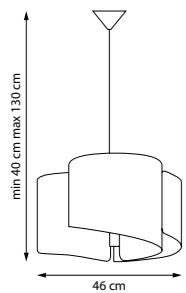

811030

Белый | Белый матовый