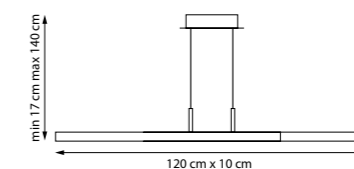

723527

Черный | Дерево | Черный матовый

LED 36 Вт
3000 К
3240 лм
Металл | Дерево | Силикон