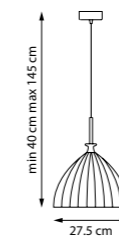

12 x E14 max 40 Вт
Металл с гальваническим
покрытием | Стекло

810023

Хром | Янтарный матовый

1 x E14 max 40 Вт
Металл с гальваническим
покрытием | Стекло

810030

Хром | Белый матовый

1 x E14 max 40 Вт
Металл с гальваническим
покрытием | Стекло