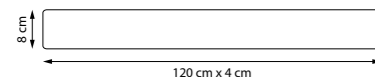

FIUME

- NEW
- LED
- 3000K
- 4000K
- 6000K
- IP20

810546CCT
Белый матовый

810547CCT
Черный матовый

LED 40 Вт
3000 К | 4000 К | 6000 К
3800 лм
Металл

- 3000K
- 4000K
- 6000K

810513CCT
Золото

LED 10 Вт
3000 К | 4000 К | 6000 К
950 лм
Металл

- 3000K
- 4000K
- 6000K

810523CCT
Золото

LED 20 Вт
3000 К | 4000 К | 6000 К
1900 лм
Металл

- 3000K
- 4000K
- 6000K

810533CCT
Золото

LED 40 Вт
3000 К | 4000 К | 6000 К
2850 лм
Металл

- 3000K
- 4000K
- 6000K

810536 | 810636
Хром матовый | Белый матовый

810537 | 810637
Хром матовый | Черный матовый

LED 30 Вт
3000 К | 4000 К
2850 лм
Металл | Акрил

810538
Хром матовый | Дерево темное

LED 30 Вт
3000 К
2850 лм
Металл | Акрил

- 3000K
- 4000K

810516 | 810616
Белый матовый

810517 | 810617
Черный матовый

LED 10 Вт
3000 К | 4000 К
950 лм
Металл | Акрил

- 3000K
- 4000K

810526 | 810626
Белый матовый

810527 | 810627
Черный матовый

LED 20 Вт
3000 К | 4000 К
1900 лм
Металл | Акрил

- 3000K
- 4000K