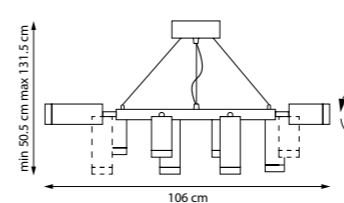

RULLO

Модульная люстра с поворотными плафонами, позволяющая гибко настраивать направление света. Коллекция представлена в 11 цветах и 2 размерах, а широкий выбор насадок и диффузоров открывает возможности для создания индивидуальных световых композиций, адаптированных под интерьер и его задачи.

LR018378

Черный

8 x GU10 max 50 Вт
Металл

LR018864364

Черный | Белый

8 x GU10 max 50 Вт
Металл

LR0183781

Черный | Матовый

8 x GU10 max 50 Вт
Металл | Акрил

LR018374874

Черный

8 x GU10 max 50 Вт
Металл

LR0183748740

Черный | Матовый

8 x GU10 max 50 Вт
Металл | Акрил