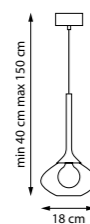

801203

Черный | Прозрачный | Матовый

1 x G9 max LED 6 Вт
Анодированный алюминий |
Стекло