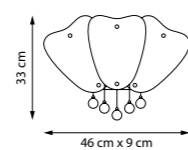

804640

Хром | Белый матовый |
Прозрачный

2 x G9 max 40 Вт
Металл | Стекло | Хрусталь

AGOLA

E14 IP20

Подвесные светильники базовых форм, выполненные из цветного рифлёного двухслойного стекла ручной работы. Выразительная текстура и яркие оттенки делают их эффектным акцентом в интерьере.

810223

Хром | Янтарный матовый

12 x E14 max 40 Вт
Металл с гальваническим
покрытием | Стекло