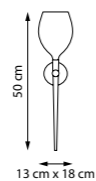

807110

Хром | Черный | Белый

807117

Хром | Черный | Черный глянцевый

1 x E14 max 40 Вт
Металл | Стекло

807610

Хром | Черный | Белый

1 x E14 max 40 Вт
Металл | Стекло