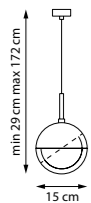

815514

Хром | Матовый | Прозрачный

1 x G9 LED 5 Вт
Металл | Стекло