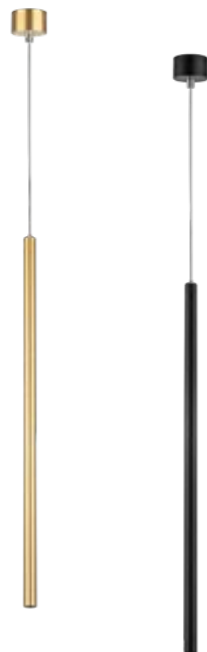

TUBO

LED 3000K 4000K

747333 | 747343
Золото

747337 | 747347
Черный

LED 5 Вт
3000 К | 4000 К
300 лм | 320 лм
Анодированный алюминий |
Акрил