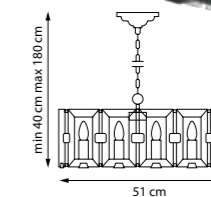

713267

Черный матовый | Прозрачный

6 x E14 max 40 Вт
Металл | Стекло