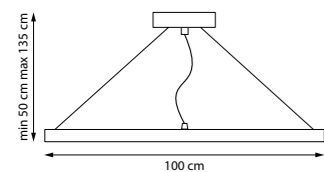

LED 36 Вт
3000-6000 К
2500 лм
Металл | Силикон

748033
Золото | Матовый

748037
Черный | Матовый

LED 48 Вт
3000-6000 К
3500 лм
Металл | Силикон

748043
Золото | Матовый

748047
Черный | Матовый

LED 60 Вт
3000-6000 К
4000 лм
Металл | Силикон