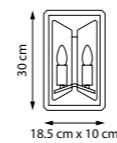

713627

Чёрный матовый | Золото

2 x E14 max 40 Вт
Металл