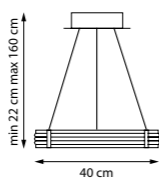

736041

736041
Черный | Латунь | Прозрачный

LED 21 Вт
3000 K
1053 лм
Металл | Акрил