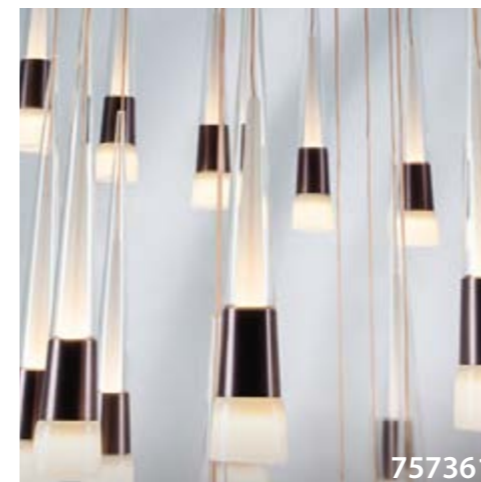

757361

CONE II

Каскадные люстры и подвесы CONE с матовым рассеивателем создают мягкое, равномерное освещение, наполняя пространство теплом и уютом. Идеально подходят для зонирования и создания акцентных световых композиций, добавляя интерьеру гармонию и стиль.

757361

Кофейный | Прозрачный | Матовый

LED 180 Вт
3000 К
9000 лм
Анодированный алюминий |
Стекло

757361