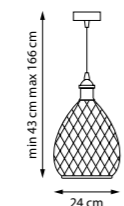

798021

Латунь | Прозрачный

1 x E27 max 40 Вт
Металл | Стекло

FLUME

E14 IP20

Контраст строгих граней и плавных линий создаёт выразительный силуэт. Металлический каркас придаёт характер, а матовые плафоны смягчают свет, наполняя пространство уютом. Сдержанная палитра и продуманная форма делают FLUME элегантным акцентом современного интерьера.

723085

Никель | Белый | Черный

8 x E14 max 40 Вт
Металл