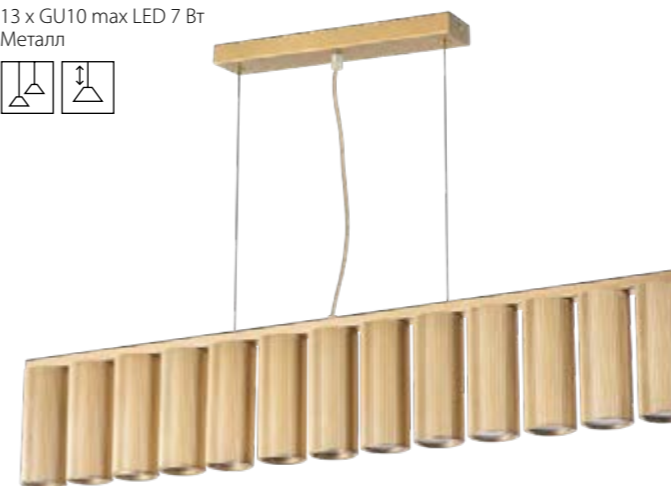

718133
Шампань

13 x GU10 max LED 7 Вт
Металл

718623
Шампань