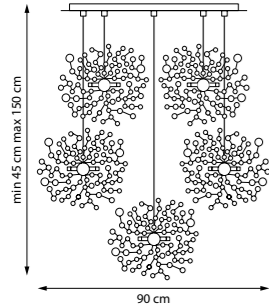

EXTRA

L5PR721132

Золото

15 x G9 max LED 5 Вт
Металл

L4PL721132

Золото

12 x G9 max LED 5 Вт
Металл