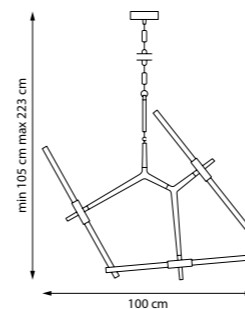

Золото матовое | Белый матовый

742107

Черный матовый | Белый матовый

10 x G9 max LED 6 Вт
Металл | Стекло

742063

Золото матовое | Белый матовый

6 x G9 max LED 6 Вт
Металл | Стекло

CILINO