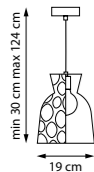

806130
Черный | Бронза | Прозрачный

1x E27 max 40 Вт
Металл | Стекло