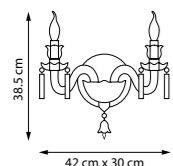

CAMPANA

Брав белом и голубом цветах. Миниатюрные элементы из премиального стекла ручной работы формируют многослойное сияние, создавая впечатляющий световой эффект.

716624

Хром | Прозрачный | Голубой

2 x E14 max 60 Вт
Металл | Стекло | Хрусталь