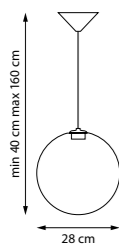

801020
Кофейный | Прозрачный
145 лм

801022
Кофейный | Карамельный
145 лм

801023
Кофейный | Коньячный
145 лм

801028
Кофейный | Дымчатый
LED 3Вт
3000 К
120лм
Анодированный алюминий |
Стекло

801090
Кофейный | Прозрачный