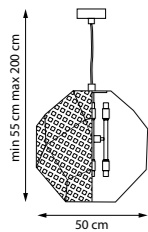

724114
Хром

1x E27 max 40 Вт
Металл с гальваническим покрытием

724162
Золото

724164
Хром

6 x G9 max LED 6 Вт
Металл с гальваническим покрытием

724012
Золото

724014
Хром

1x E27 max 40 Вт
Металл с гальваническим покрытием