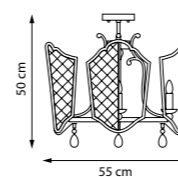

ENNA

Кольцевая подвесная люстра с равномерным рассеянным светом. Сферические плафоны, расположенные по кругу, создают мягкое, уютное освещение, наполняя пространство атмосферой тепла и гармонии.

762117

Черный | Золото | Белый матовый

11 x E14 max 40 Вт
Металл | Стекло

762117

GABBIA

Геометричная коллекция светильников с чёткой архитектурой форм. Металлический каркас создаёт ритм пространства, а контраст матовой и глянцевой поверхностей добавляет глубины. Идеально для современных интерьеров с индустриальным характером.

732617

Черный | Белый

1 x E14 max 40 Вт
Металл | Стекло

CASTELLO

Ажурные металлические элементы в сочетании с хрусталём создают игру света и тени, а чёрно-золотая палитра добавляет интерьеру выразительность. Коллекция сочетает готические нотки с элегантной роскошью.

744057

Черный | Золото | Прозрачный

5 x E14 max 40 Вт
Металл