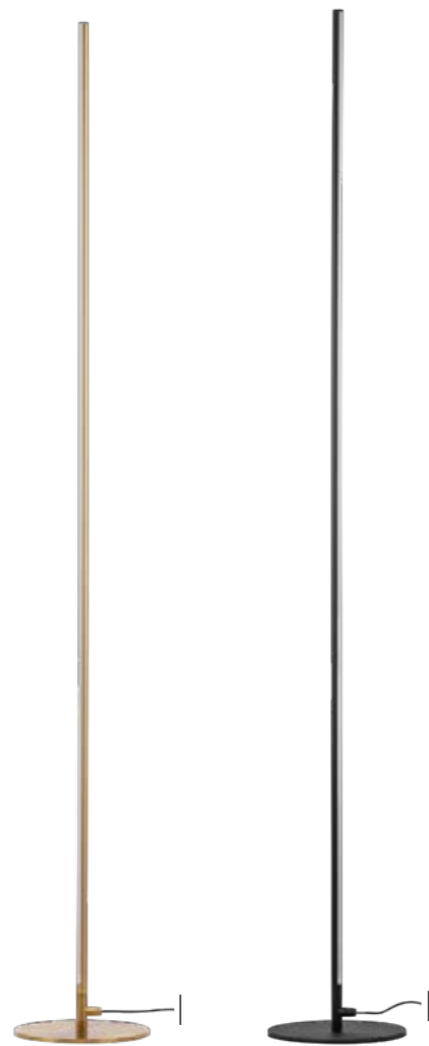

748737 | 748747
ОТРАЖЕННЫЙ СВЕТ
Черный

LED 24 Вт
3000 К | 4000 К
2500 лм | 2600 лм
Анодированный алюминий |
Акрил

747433 | 748733 | 748833

734067

SOLE

SOLE — лёгкость света в графичной форме. Искусное сочетание воздушной конструкции и выразительной геометрии. Ажурный металлический каркас создаёт эффект парящей сферы, а вытянутый LED-элемент в центре наполняет пространство мягким, равномерным светом. Минимум материала — максимум объёма: светильник остаётся визуально невесомым, но при этом становится ключевым акцентом интерьера. Идеальный выбор для пространств, где важны стиль, лёгкость и архитектурная выразительность.