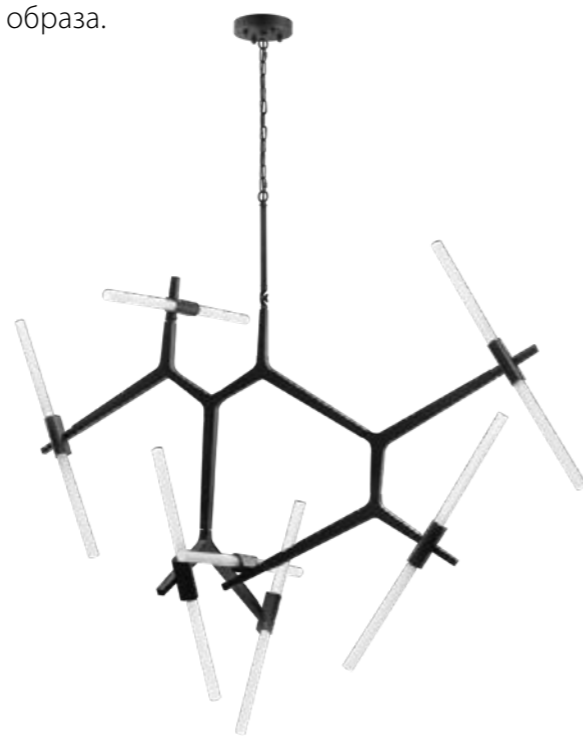

STRUTTURA

Лёгкие модульные светильники-трансформеры с возможностью изменения формы. Гибкая конструкция позволяет создавать асимметричные и динамичные световые композиции, адаптированные под архитектуру пространства. Матовые рассеиватели обеспечивают мягкое, равномерное освещение без бликов, а минималистичный дизайн делает коллекцию идеальным выбором для современных интерьеров, где свет становится частью архитектурного образа.

742147

Черный матовый | Белый матовый

14 x G9 max LED 6 Вт
Металл | Стекло

742627

742627

Черный матовый | Белый матовый

4 x G9 max LED 6 Вт
Металл | Стекло