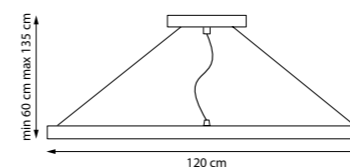

748303
Золото | Матовый

748307