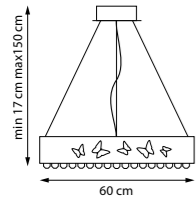

701161

Бронза | Прозрачный

LED 66 Вт
3000 K
4692 лм
Металл | Хрусталь ASFOUR