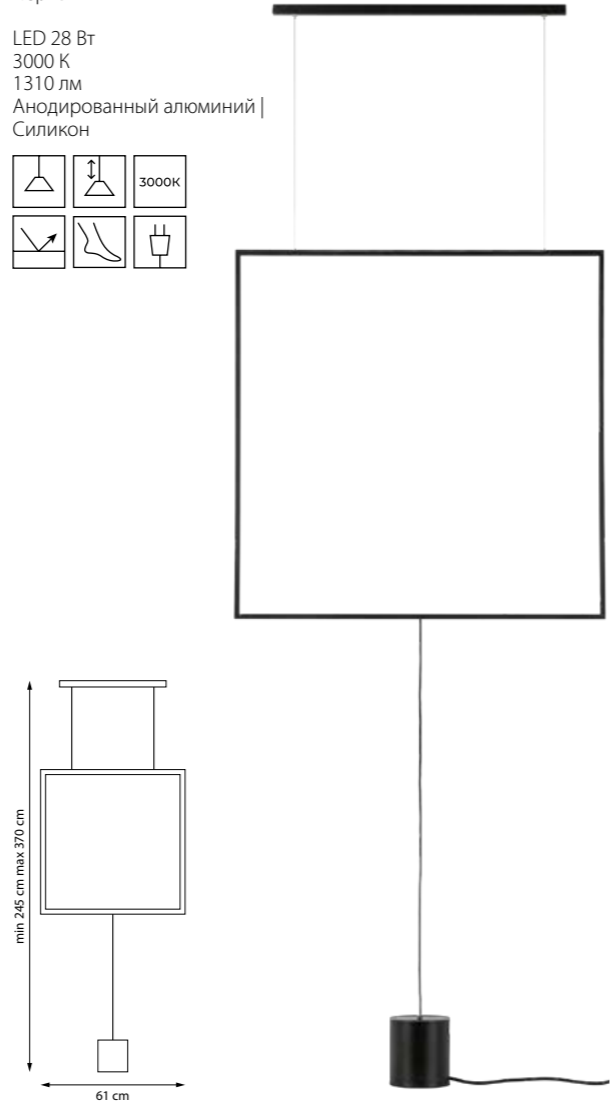

UNDINE

LED IP20

738657 ОТРАЖЕННЫЙ СВЕТ

Черный

LED 20 Вт
3000 К
936 лм
Анодированный алюминий |
Силикон

738647 ОТРАЖЕННЫЙ СВЕТ

Черный

LED 28 Вт
3000 К
1310 лм
Анодированный алюминий |
Силикон