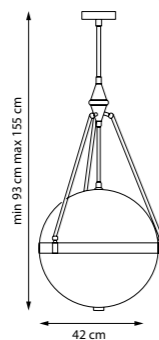

816047

Черный | Латунь | Белый

4 x E27 max 40 Вт
Металл | Стекло

816044

Хром | Прозрачный

4 x E14 max 40 Вт
Металл | Стекло