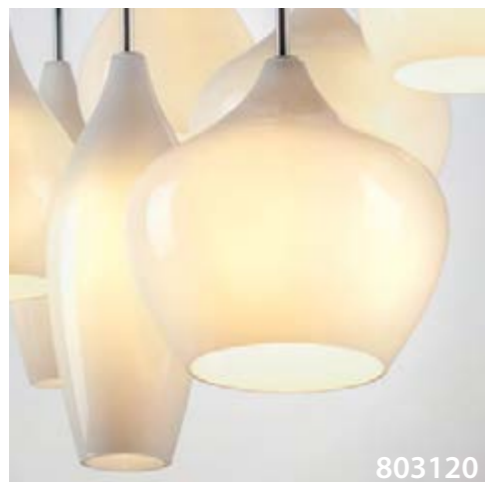

PENTOLA

803120

Хром | Белый
12 x E14 max 40 Вт

803125

Хром | Мультицвет
12 x G9 max 25 Вт
Металл с гальваническим покрытием | Стекло

803120