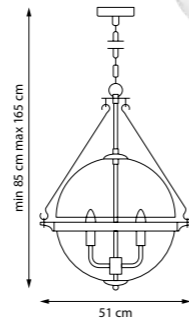

MODENA

Габаритная люстра-сфера в нескольких модификациях. Эффектный акцент для просторных интерьеров, обеспечивающий равномерное и мощное освещение.

816033

Латунь | Белый матовый | Прозрачный

4 x G9 max 40 Вт
Металл | Стекло

816037

Черный | Латунь | Белый

3 x E27 max 40 Вт
Металл | Стекло

816043

Латунь | Белый матовый | Прозрачный

8 x G9 max 40 Вт
Металл | Стекло

816047

Черный | Латунь | Белый

4 x E27 max 40 Вт
Металл | Стекло

816044

Хром | Прозрачный

4 x E14 max 40 Вт
Металл | Стекло

BERGAMO

Современная система секционных светильников с яркими LED-модулями. Разнонаправленный свет обеспечивает полноценное общее освещение и создаёт выразительный ритм в пространстве.

745247

Черный матовый | Золото | Белый

LED 60 Вт
4000 K
4800 лм
Металл | Акрил

745647

Черный матовый | Золото | Белый

LED 20 Вт
4000 K
1600 лм
Металл | Акрил

745147

Черный матовый | Золото | Белый

LED 50 Вт
4000 K
4000 лм
Металл | Акрил