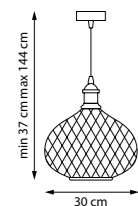

798231

Латунь | Прозрачный

798237

Черный матовый | Прозрачный

3 x E27 max 40 Вт
Металл | Стекло

798031

Латунь | Прозрачный

1 x E27 max 40 Вт
Металл | Стекло