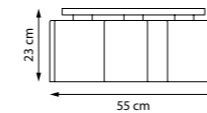

802070

Хром матовый | Белый

802073

Шампань | Белый

802077

Черный матовый | Белый

7 x E27 max 40 Вт
Металл | Стекло

STRUTTURA