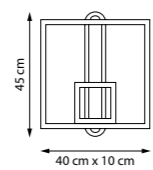

738687

Черный

LED 90 Вт
3000-6000 К
3872 лм
Металл | Акрил

738657