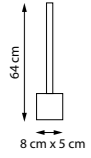

739613
ОТРАЖЕННЫЙ СВЕТ
Золото | Белый

LED 20 Вт
3000-6000 К
731 лм
Металл | Силикон