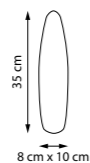

803600

Хром | Белый матовый

1 x E14 max 40 Вт
Металл | Стекло