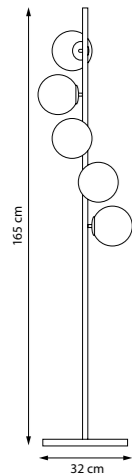

Латунь | Белый матовый

4 x E14 max 40 Вт
Металл | Стекло

815753

Латунь | Белый матовый

5 x E14 max 40 Вт
Металл | Стекло

815757

Черный матовый | Белый матовый

5 x E14 max 40 Вт
Металл | Стекло