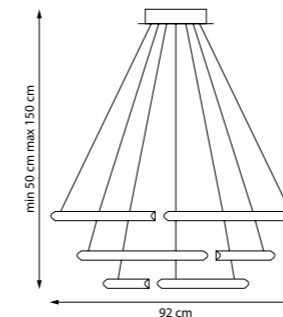

814233

Золото

LED 105 Вт
3000 К
5250 лм
Анодированный алюминий |
Силикон