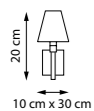

760616

Хром | Белый

1 x G9 max 40 Вт
Металл с гальваническим покрытием | Стекло