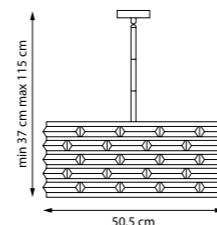

746068

Умбра | Прозрачный

6 x E14 max 40 Вт
Металл | Хрусталь

746618

Умбра | Прозрачный

2 x E14 max 40 Вт
Металл | Хрусталь

746018

Умбра | Прозрачный