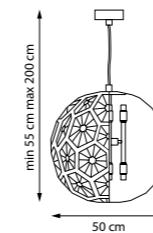

724264
Хром

6 x G9 max LED 6 Вт
Металл с гальваническим покрытием

724064
Хром