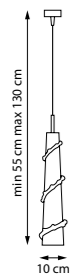

804310

Хром | Белый | Прозрачный

1 x E14 max 40 Вт
Металл с гальваническим покрытием | Стекло