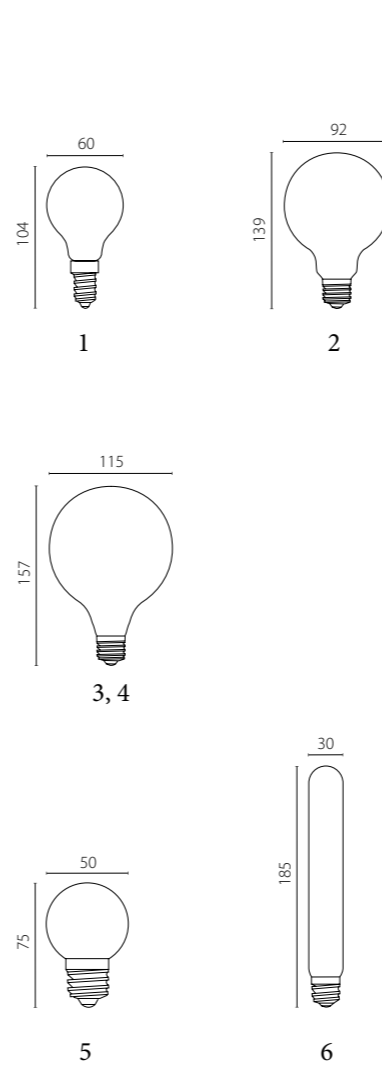

СВЕТОДИОДНЫЕ ЛАМПЫ FILAMENT E27 НА 220В

артикул		В	цоколь	Вт	угол рассеивания, °	лм	часы работы	цветовая температура
933002	1	220	E27	8	360	810	15000	3000K ●
933004	1	220	E27	8	360	810	15000	4000K ○
933102	2	220	E27	8	360	720	30000	3000K ●
933104	2	220	E27	8	360	720	30000	4000K ○
933202	3	220	E27	10	360	920	30000	3000K ●
933204	3	220	E27	10	360	920	30000	4000K ○
933302	4	220	E27	8	360	700	30000	3000K ●
933304	4	220	E27	8	360	700	30000	4000K ○
933822	5	220	E27	6	360	430	30000	3000K ●
933824	5	220	E27	6	360	430	30000	4000K ○
933902	6	220	E27	6	360	630	15000	3000K ●
933904	6	220	E27	6	360	630	15000	4000K ○