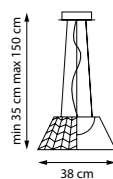

Никель | Прозрачный

794113

Никель | Коньячный

794118

Никель | Пепельный

LED 12 Вт
3000 К
700 лм
Анодированный алюминий |
Стекло

NAPOLI

NEW LED 3000K IP20