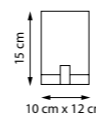

CONICITA

Конические подвесные светильники с компактным матовым стеклом. Обеспечивают мягкое рассеянное освещение, создавая гармоничную атмосферу и комфортное визуальное восприятие пространства.

804110

Белый | Белый матовый

804117

Черный | Белый матовый

1 x E14 max 40 Вт
Металл | Стекло

PEZZO

Поворотный настенный светильник с матовым стеклом ручной работы. Компактная конструкция и простой способ крепления плафона позволяют легко направлять свет, создавая удобное акцентное освещение.

801610

Хром | Белый

1 x G9 max 40 Вт
Металл | Стекло

QUBICA I

Настенный светильник с геометричной формой и матовым плафоном. Даёт мягкий, равномерный свет и служит стильным акцентом, подчёркивая архитектуру современного интерьера.

805620

Хром | Белый

2 x E14 max 40 Вт
Металл | Стекло

805610

Хром | Белый

1 x E14 max 40 Вт
Металл | Стекло