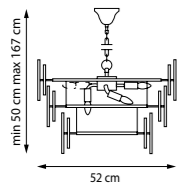

799083

Латунь | Прозрачный

8 x E14 max 8 Вт
Металл | Стекло