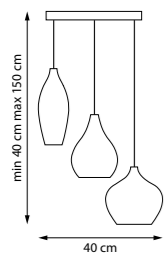

PENTOLA

803050
Хром | Белый
3 x E14 max 40 Вт

803051
Хром | Прозрачный | Матовый

803053
Хром | Янтарный | Матовый

803057
Хром | Дымчатый | Матовый

3 x G9 max 25 Вт
Металл с гальваническим покрытием | Стекло

803020
Хром | Белый
1 x E14 max 40 Вт

803021
Хром | Прозрачный | Матовый

803023
Хром | Янтарный | Матовый

803027
Хром | Дымчатый | Матовый

1 x G9 max 25 Вт
Металл с гальваническим покрытием | Стекло

803030
Хром | Белый
1 x E14 max 40 Вт

803031
Хром | Прозрачный | Матовый

803033
Хром | Янтарный | Матовый

803037
Хром | Дымчатый | Матовый

1 x G9 max 25 Вт
Металл с гальваническим покрытием | Стекло