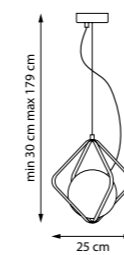

803317
Черный | Белый матовый

1 x G9 LED 6 Вт
Металл | Стекло