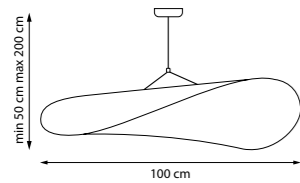

Белый

LED 15 Вт
3000 К
1200 лм
Металл | Тайвек

610086

Белый

LED 20 Вт
3000 К
1600 лм
Металл | Тайвек

610106

Белый

LED 30 Вт
3000 К
2400 лм
Металл | Тайвек