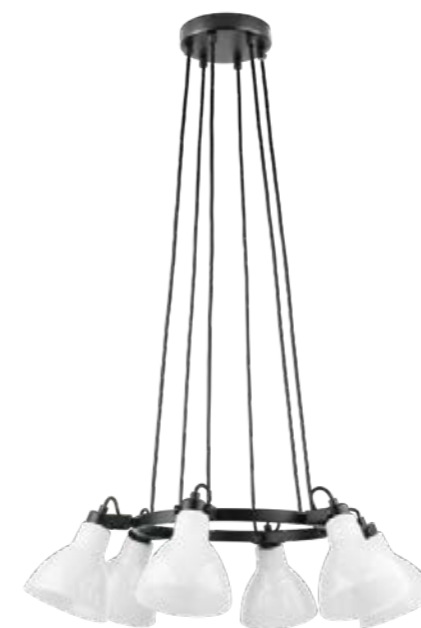

761167

Черный
6 x E14 max 40 Вт
Металл