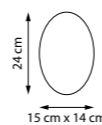

801600

Хром | Белый

1 x E14 max 40 Вт
Металл | Стекло

801600