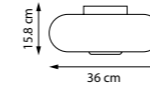

689116

Белый

LED 30 Вт
3000 К
2400 лм
Металл | Стекло

689016

Белый

LED 30 Вт
3000 К
2400 лм
Металл | Стекло

689716

Белый