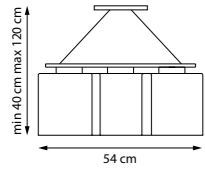

NUBI

E27

IP20

802130

Хром матовый | Белый

802133

Шампань | Белый

802137

Черный матовый | Белый

3 x E27 max 40 Вт
Металл | Стекло

802110

Хром матовый | Белый

802113

Шампань | Белый

802115

Дерево светлое | Белый

1 x E27 max 40 Вт
Дерево | Стекло

802117

Черный матовый | Белый

1 x E27 max 40 Вт
Металл | Стекло

802090

Хром матовый | Белый

802093

Шампань | Белый

802097

Черный матовый | Белый

9 x E27 max 40 Вт
Металл | Стекло

802070

Хром матовый | Белый

802073

Шампань | Белый

802077

Черный матовый | Белый

7 x E27 max 40 Вт
Металл | Стекло