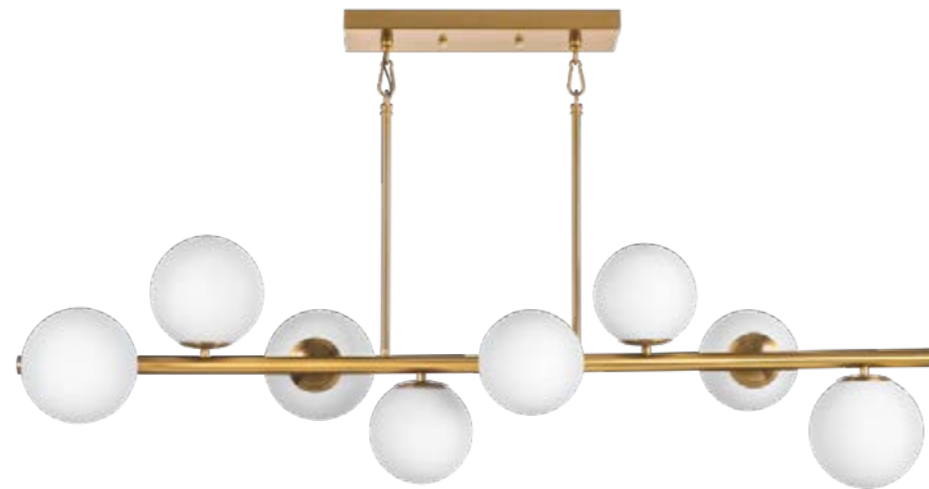

CROCO

E14

IP20

815083

Латунь | Белый матовый

8 x E14 max 40 Вт
Металл | Стекло