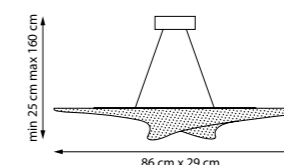

731313

Золото | Прозрачный

LED 29 Вт
3000 К
2888 лм
Анодированный алюминий |
Акрил Mitsubishi

731303