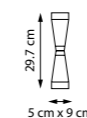

PUNTO

G9 IP20

Конусообразные светильники с узкими плафонами и матовыми наконечниками. Чистые линии, компактная форма и мягкое рассеивание света делают их универсальным решением для современных интерьеров.

807083

Хром | Шампань | Матовый
Металл | Стекло

807084

Хром | Матовый
Металл с гальваническим покрытием | Стекло

807086

Хром | Белый | Матовый

807087

Хром | Черный | Матовый

8 x G9 max LED 6 Вт
Металл | Стекло

807013

Шампань | Матовый
Металл | Стекло

807014

Хром | Матовый
Металл с гальваническим покрытием | Стекло

807016

Хром | Белый | Матовый

807017

Хром | Черный | Матовый

1 x G9 max LED 6 Вт
Металл | Стекло

807627

807623

Шампань | Матовый
Металл | Стекло

807624

Хром | Матовый
Металл с гальваническим покрытием | Стекло

807626

Белый | Матовый

807627

Черный | Матовый

2 x G9 max LED 6 Вт
Металл | Стекло