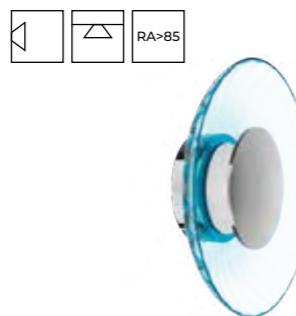

809000
ОТРАЖЕННЫЙ СВЕТ
Хром | Прозрачный

LED 24 Вт
3000 К
600 лм
Анодированный алюминий |
Стекло

809022
ОТРАЖЕННЫЙ СВЕТ
Хром | Розовый градиент