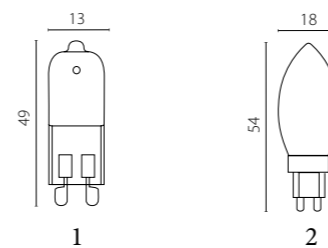

СВЕТОДИОДНЫЕ ЛАМПЫ G9 НА 220 В COB/FILAMENT

артикул	В	цоколь	Вт	угол рассеивания, °	световой поток, лм	часы работы	цветовая температура	
940422	1	220	G9	3.5	360	240	20000	3000K ●
940424	1	220	G9	3.5	360	240	20000	4000K ○
940472	2	220	G9	5	360	280	20000	3000K ●
940474	2	220	G9	5	360	280	20000	4000K ○