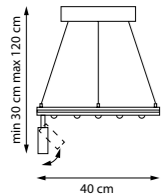

светильники-трансформеры с направленным линейным и точечным светом

740467

Черный

LED 90 Вт
3000 К | 4000 К | 6000 К
4900 лм
Металл | Силикон

740447

Черный

LED 60 Вт
3000 К | 4000 К | 6000 К
3200 лм
Металл | Силикон