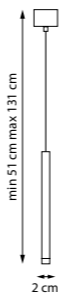

LT7474371
Черный | Матовый

LED 5 Вт
3000 К | 4000 К
300 лм | 320 лм
Анодированный алюминий |
Акрил

LT7472331
Золото | Матовый

LT7472371 | LT7472471
Черный | Матовый

LED 5 Вт
3000 К | 4000 К
300 лм | 320 лм
Анодированный алюминий |
Акрил