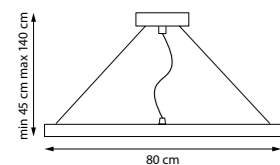

748037
Черный | Матовый