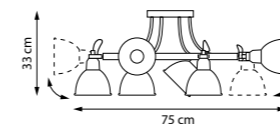

761067

Черный
6 x E14 max 40 Вт
Металл