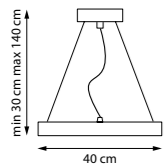

748017
Черный | Матовый
LED 24 Вт
3000-6000 К
1600 лм
Металл | Силикон