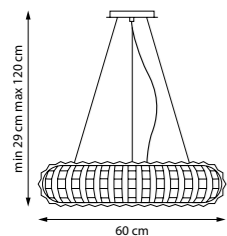

ONDA

G9 IP20

Роскошная коллекция с плавными волнообразными линиями и сверкающим хрусталем. Геометрично выверенные каскады из квадратных хрустальных элементов в золотом и хромированном исполнении создают эффект динамичного сияния. Яркий, но мягкий свет подчёркивает глубину фактур, превращая люстры ONDA в эффектный акцент для интерьеров, где ценят блеск, элегантность и безупречное качество.

741104

Хром | Прозрачный

10 x G9 max 40 Вт
Металл с гальваническим покрытием | Хрусталь K9