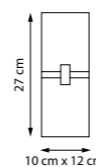

805610

Хром | Белый

1 x E14 max 40 Вт
Металл | Стекло