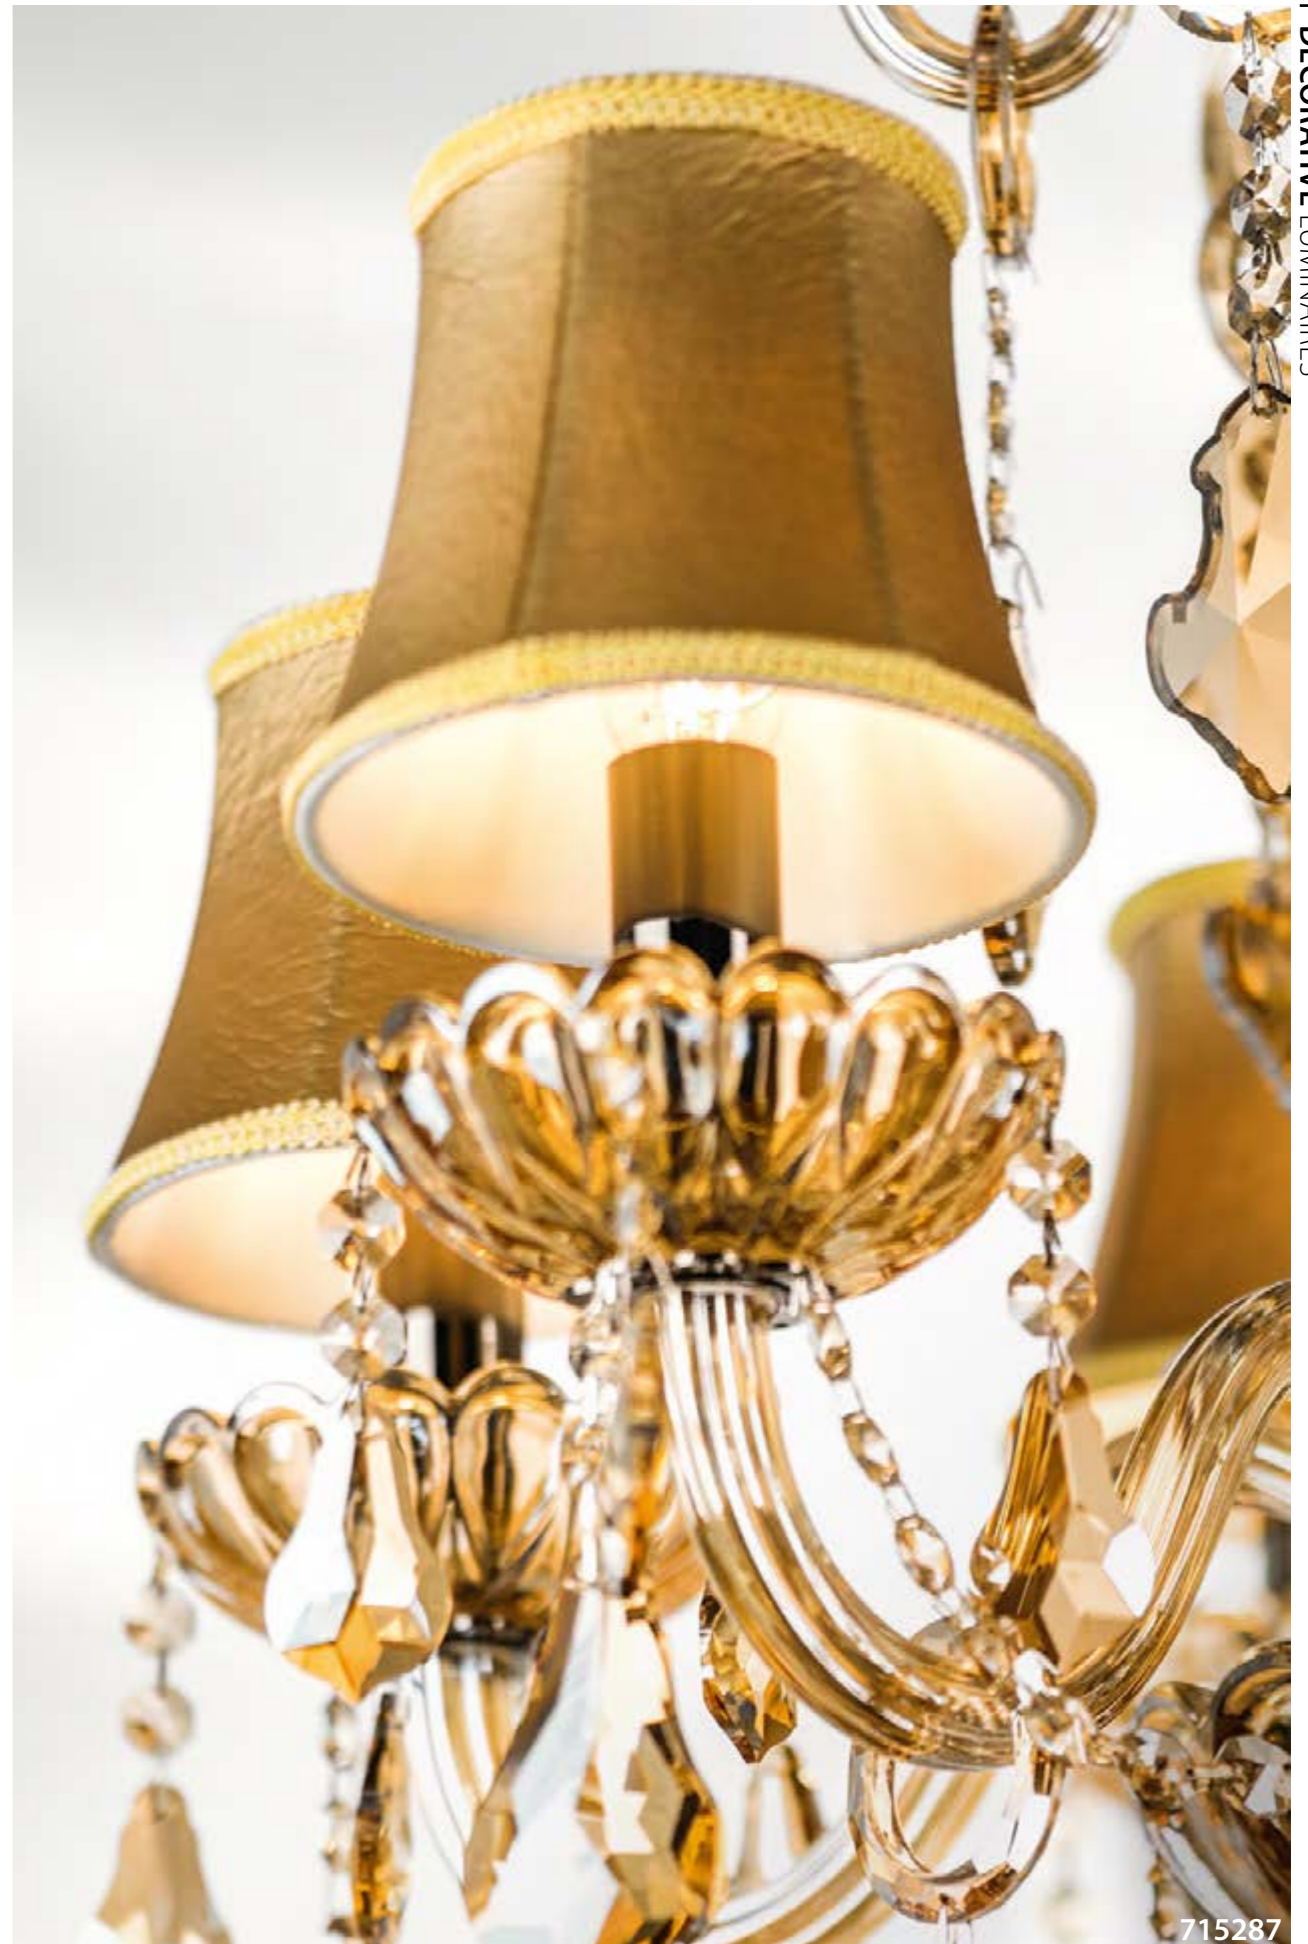

NATIVO

E14

IP20

715287

Хром черный | Бежевый | Коньяк

28 x E14 max 40 Вт
Металл | Ткань | Хрусталь К9