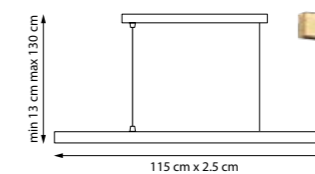

Черный | Матовый
LED 36 Вт
3000-6000 К
2600 лм
Металл | Акрил

748353
Золото | Матовый