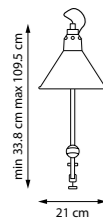

765927
Черный | Белый
1 x E14 max 40 Вт
Металл