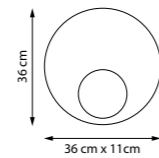

737237

Черный | Белый

LED 12 Вт
3000 К
655 лм
Металл | Стекло