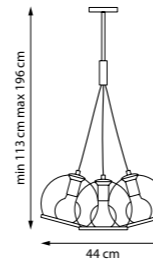

729611

Латунь | Прозрачный

1 x E27 max 40 Вт
Металл | Стекло

729031

Латунь | Прозрачный

3 x E27 max 40 Вт
Металл | Стекло

729071

Латунь | Прозрачный