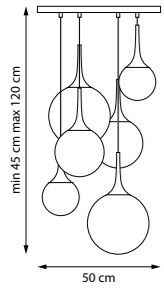

GLOBO

NEW

E14

IP20

813062

Золото | Белый матовый

813063

Шампань | Белый матовый

6 x E14 max 40 Вт
Металл | Стекло

813092

Золото | Белый матовый

813093

Шампань | Белый матовый

9 x E14 max 40 Вт
Металл | Стекло

813031

Бронза | Белый матовый

813032

Золото | Белый матовый

813033

Шампань | Белый матовый

1 x E14 max 40 Вт
Металл | Стекло

813011

Бронза | Белый матовый

813012

Золото | Белый матовый

813013

Шампань | Белый матовый

1 x E14 max 40 Вт
Металл | Стекло

813021

Бронза | Белый матовый

813022

Золото | Белый матовый

813023

Шампань | Белый матовый

1 x E14 max 40 Вт
Металл | Стекло