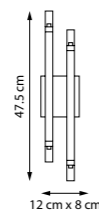

734247

Чёрный | Золото | Прозрачный

LED 76 Вт
3000 K
3148 лм
Металл | Акрил

734647

Чёрный | Золото | Прозрачный

LED 12 Вт
3000 K
618 лм
Металл | Акрил

LIMPIO II

E27 G9 IP20