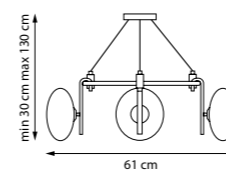

NEW G9 IP20

Светлые и воздушные кольцевые люстры для равномерного рассеянного света.

737166

Белый | Янтарь

6 x G9 max 40 Вт
Металл | Стекло

737136

Белый | Янтарь

3 x G9 max 40 Вт
Металл | Стекло