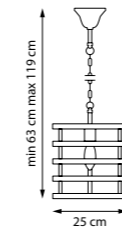

735010

Чёрный матовый | Золото матовое

1 x E27 max 40 Вт
Анодированный алюминий