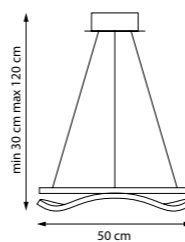

LED 115 Вт
3000-6000 К
5736 лм
Металл | Силикон

736517

Черный | Матовый

LED 45 Вт
3000-6000 К
2494 лм
Металл | Силикон

736517

HELIO

Асимметричная люстра с кристаллами K9 — идеальное сочетание динамики формы и чистоты света. Кристаллы K9, обладающие высокой прозрачностью и безупречной огранкой, преломляют свет под разными углами, создавая сложную игру бликов и отражений. Легкость конструкции и выразительная геометрия наполняют пространство глубиной, делая люстру не только источником света, но и эффектным декоративным акцентом в интерьере.