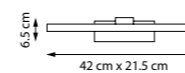

LED 10 Вт
3000 К
930 лм
Металл

808687-4 Черный

LED 10 Вт
4000 К
930 лм
Металл

MURO I

- NEW
- LED
- E14
- G9
- 3000K
- IP20

Функциональный прикроватный светильник с гибкой поворотной конструкцией. Идеально подходит для комфортного чтения и локального освещения, обеспечивая точечный свет именно там, где он нужен.