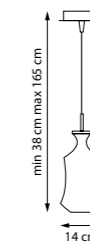

Шампань | Дымчатый

1 x E14 max 10 Вт
Металл | Стекло

808033

Шампань | Коньячный

808038

Шампань | Дымчатый

1 x E14 max 10 Вт
Металл | Стекло

723317 | 723727 | 723927