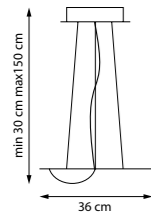

737337

Черный | Белый

LED 12 Вт
3000 К
655 лм
Металл | Стекло