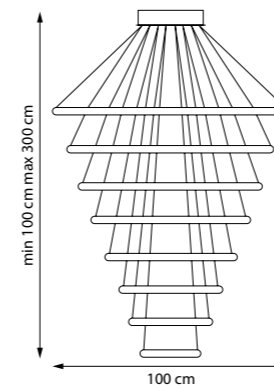

736483

Золото | Матовый

LED 293 Вт
3000 К
8471 лм
Металл | Силикон