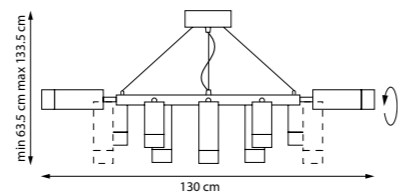

10 x GU10 max 50 Вт
Металл | Акрил