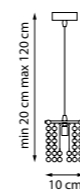

795314

Хром | Прозрачный

1 x G9 max 40 Вт
Металл с гальваническим покрытием | Стекло