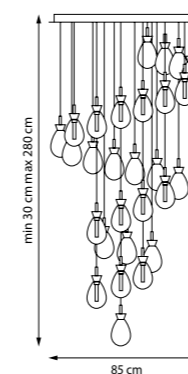

805289

Кофейный | Мультиколер градиент

LED 112 Вт
3000 К
5600 лм
Анодированный алюминий |
Стекло

805169

805169

Золото | Мультиколер градиент

LED 24 Вт
3000 К
1100 лм
Анодированный алюминий |
Стекло