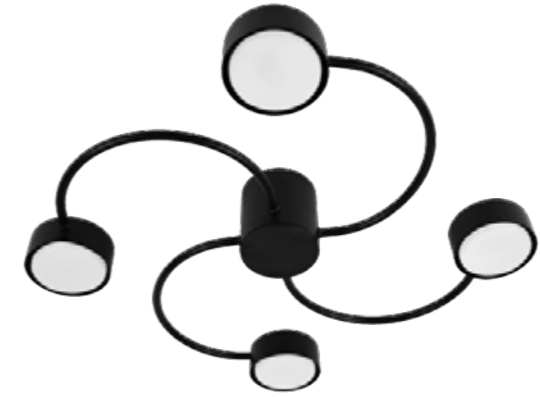

740047

Черный

4 x Gx53 max LED 12 Вт
Металл