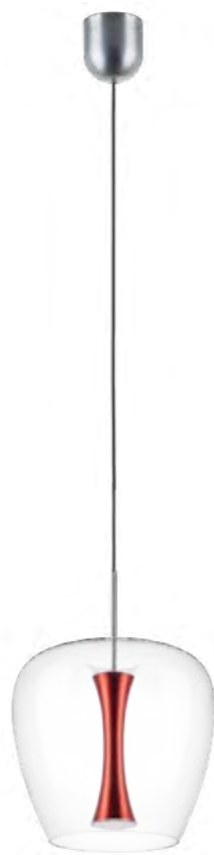

CUPOLA

LED 3000K IP20

Элегантные светильники с плавными, округлыми линиями и мягким направленным светом. Градиентное затемнение стекла и тонкий металлический слой создают эффект глубины и визуальной лёгкости, добавляя интерьеру изысканность и уют. Идеальный выбор для пространств, где важны комфорт и стиль.

804202
Серебро | Прозрачный | Красный

804203
Серебро | Прозрачный | Золото

804207
Серебро | Прозрачный | Черный

LED 10 Вт
3000 K
500 лм
Анодированный алюминий |
Стекло

804202

804008
Золото | Дымчатый градиент

LED 9 Вт
3000 K
450 лм
Анодированный алюминий |
Стекло