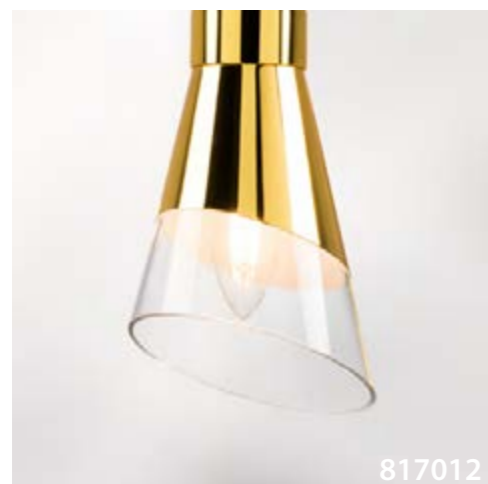

817162

Золото | Прозрачный

16 x E14 max 40 Вт
Металл | Стекло

817012

Золото | Прозрачный

817014

Хром | Прозрачный

1 x E14 max 40 Вт
Металл | Стекло