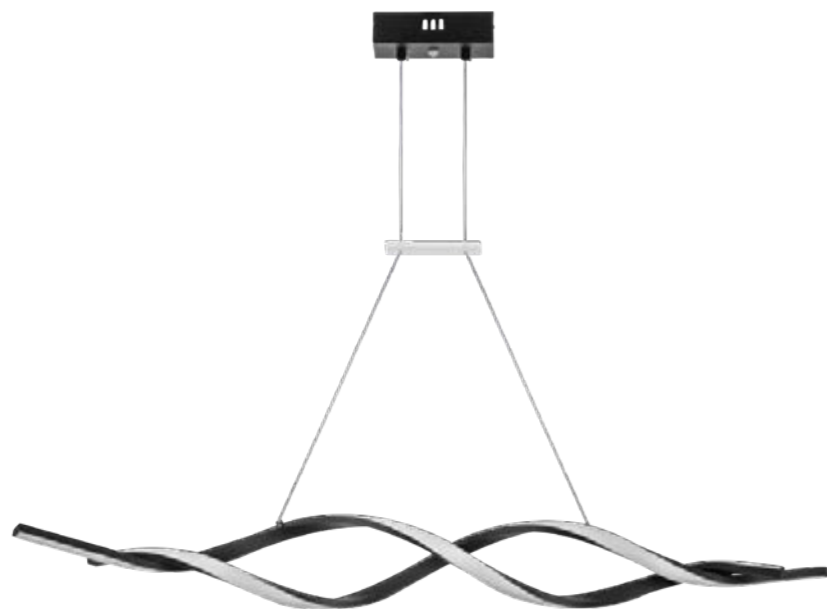

736437

Черный | Матовый

LED 50 Вт
3000-6000 К
3060 лм
Металл | Силикон