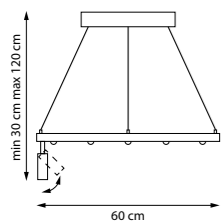

светильники-трансформеры с направленным линейным и точечным светом

740467

Черный

LED 90 Вт
3000 К | 4000 К | 6000 К
4900 лм
Металл | Силикон

740447

Черный

LED 60 Вт
3000 К | 4000 К | 6000 К
3200 лм
Металл | Силикон