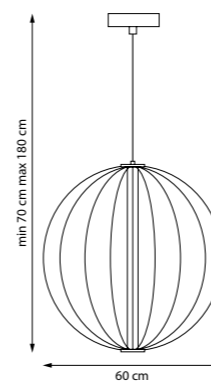

734067

Черный | Белый

LED 23 Вт
3000 К
1856 лм
Анодированный алюминий |
Акрил