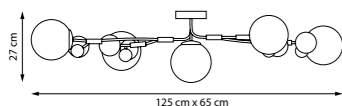

815533
Золото | Белый матовый

3 x G9 LED 5 Вт
Металл | Стекло