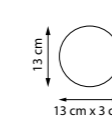

379137 | 379147 ОТРАЖЕННЫЙ СВЕТ

Черный

LED 6 Вт
3000 К | 4000 К
600 лм
Металл