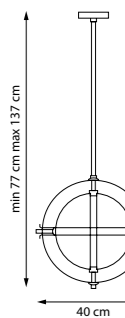

816043

Латунь | Белый матовый | Прозрачный

8 x G9 max 40 Вт
Металл | Стекло