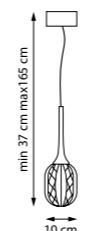

min 100 cm max 220 cm

60 cm

738011

Золото | Прозрачный

LED 7 Вт
3000 К
429 лм
Анодированный алюминий |
Акрил Mitsubishi

min 37 cm max 165 cm

10 cm

738023