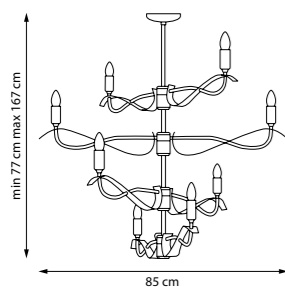

RAGNO

E14 IP20

Люстра-трансформер с регулируемой высотой и вращающимися рожками. Динамичная конструкция позволяет создавать гибкие световые сценарии и адаптировать освещение под пространство.

733283
Золото

733287
Черный матовый

8 x E14 max 40 Вт
Металл