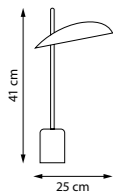

LED 4 Вт
3000 K
400 лм
Анодированный алюминий |
Натуральный мрамор