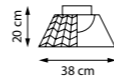

NAPOLI

NEW LED 3000K IP20

794010
Никель | Прозрачный

794013
Никель | Коньячный

794018
Никель | Пепельный

LED 12 Вт
3000 К
700 лм
Анодированный алюминий |
Стекло

794910
Никель | Прозрачный

794913
Никель | Коньячный