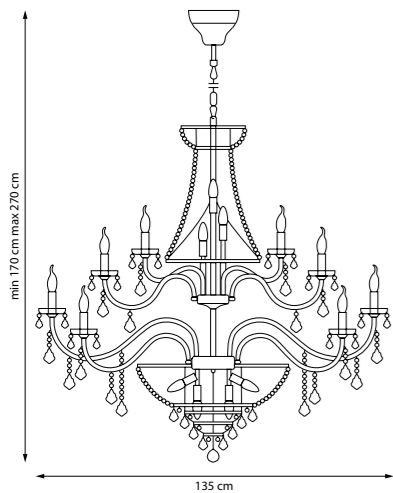

CLASSIC

E14 IP20

700511

Бронза | Прозрачный
Металл | Хрусталь К9

700514

Хром | Прозрачный

51 x E14 max 60 Вт
Металл с гальваническим
покрытием | Хрусталь К9