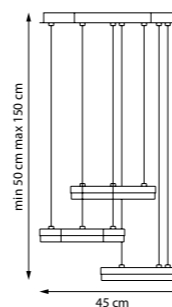

763337

Черный матовый | Матовый

LED 34,5 Вт
3000 К
3795 лм
Металл | Акрил