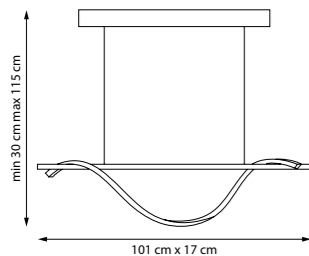

ROTONDA

Высокотехнологичная серия светильников с плавной регулировкой яркости и цветовой температуры (3000-6000K). Чистая геометрия, удобное управление с пульта делают коллекцию идеальным выбором для современных интерьеров, где важны функциональность и стиль.

736447

Черный | Матовый

LED 55 Вт
3000-6000 К
2736 лм
Металл | Силикон