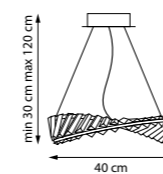

699043

Золото | Прозрачный

LED 20 Вт
3000 К
1700 лм
Металл | Хрусталь