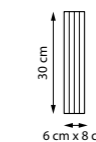

2 x GU10 max LED 7 Вт
Металл