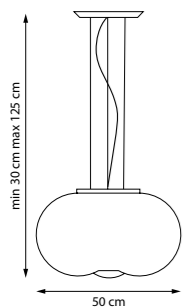

MERINGE I

Лёгкий и объёмный, как воздушный десерт. Светильник с мягкими округлыми формами равномерно рассеивает свет, создавая уютную атмосферу. Белое матовое вогнутое стекло и арматура цвета никель придают модели современную элегантность, делая её гармоничным решением для гостиной, кухни или столовой.

801040

Хром | Белый

3 x E27 max 40 Вт
Металл | Стекло

801600