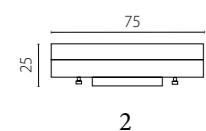

СВЕТОДИОДНЫЕ ЛАМПЫ GX53 НА 220 В

артикул	В	цоколь	Вт	угол рассеивания, °	световой поток, лм	часы работы	цветовая температура	
929062	1	220	GX53	6	180	520	20000	2800K ●
943082	2	220	GX53	8	180	640	20000	3000K ●
943084	2	220	GX53	8	180	640	20000	4000K ○
943112	3	220	GX53	11	180	880	20000	3000K ●
943114	3	220	GX53	11	180	880	20000	4000K ○