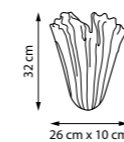

601030

Белый | Прозрачный | Сахар

601033

Белый | Янтарный | Прозрачный | Сахар

3 x E14 max 40 Вт
Металл | Стекло

601610

Хром | Прозрачный | Сахар

1 x E14 max 40 Вт
Металл | Стекло