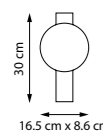

810587

Черный | Белый

LED 7 Вт
3000 K
490 лм
Металл | Стекло