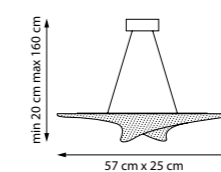

Золото | Прозрачный

LED 29 Вт
3000 К
2888 лм
Анодированный алюминий |
Акрил Mitsubishi

731303

731303

Золото | Прозрачный

LED 18 Вт
3000 К
1720 лм
Анодированный алюминий |
Акрил Mitsubishi

VARESE

NEW LED 3000K RA>90 IP20