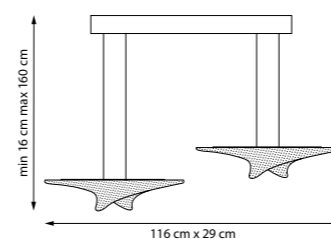

731323

Золото | Прозрачный

LED 35 Вт
3000 К
3628 лм
Анодированный алюминий |
Акрил Mitsubishi