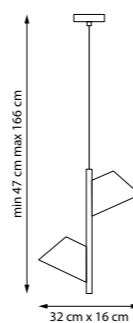

719223

Чёрный | Красный

2 x Gx53 max LED 15 Вт
Металл