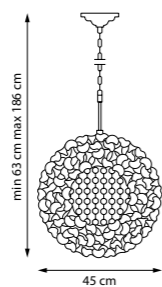

727081

Золото | Прозрачный

8 x E14 max 40 Вт
Анодированный алюминий |
Хрусталь

727061

Золото | Прозрачный

6 x E14 max 40 Вт
Анодированный алюминий |
Хрусталь

NOVARA

Прямоугольные кристаллы, расположенные по периметру арматуры, подчёркивают геометрию светильника. Чистое прозрачное стекло с безупречной огранкой рассеивает свет, наполняя интерьер мягким сиянием.