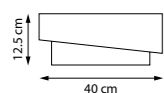

Белый

LED 28 Вт
3000 К
1400 лм
Анодированный алюминий |
Стекло

809356

Белый

LED 28 Вт
3000 К
1400 лм
Анодированный алюминий |
Стекло

809416

Белый

LED 50 Вт
3000 К
1884 лм
Металл | Акрил