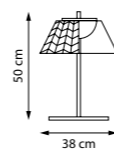

NAPOLI

NEW LED 3000K IP20

794010
Никель | Прозрачный

794013
Никель | Коньячный

794018
Никель | Пепельный

LED 12 Вт
3000 К
700 лм
Анодированный алюминий |
Стекло

794910
Никель | Прозрачный

794913
Никель | Коньячный

794918
Никель | Пепельный

LED 12 Вт
3000 К
700 лм
Анодированный алюминий |
Стекло