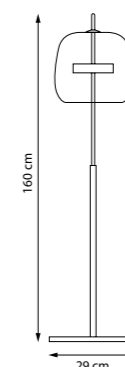

804718
Золото | Дымчатый градиент

LED 18 Вт
3000 K
900 лм
Анодированный алюминий |
Стекло