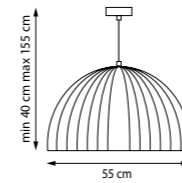

799357

Черный | Серый

1 x E27 max 12 Вт
Металл | Фелт