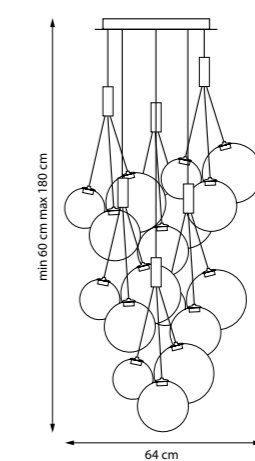

801180
Кофейный | Прозрачный
1200 лм

801189
Кофейный | Мультицвет
LED 24.3 Вт
3000 К
1080 лм
Анодированный алюминий |
Стекло