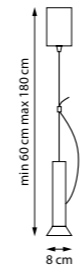

737037

Черный

LED 6 Вт
3000 К
561 лм
Анодированный алюминий