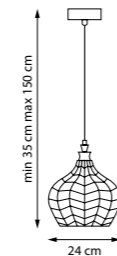

ROCCO

NEW E27 IP20

Коллекция светильников с цельнолитым двухслойным плафоном, где прозрачное рифлёное стекло снаружи и белое стекло внутри соединяются в единую форму. Такая конструкция не только создаёт мягкое и равномерное освещение, но и придаёт светильнику визуальную лёгкость. Белое основание сливается с потолком, оставляя в центре внимания утончённую игру света и текстуры.

793236

Белый

3 x E27 max 6 Вт
Анодированный алюминий |
Стекло

793136

Белый

1 x E27 max 6 Вт
Анодированный алюминий |
Стекло

793126

Белый

1 x E27 max 6 Вт
Анодированный алюминий |
Стекло

793116

Белый

1 x E27 max 6 Вт
Анодированный алюминий |
Стекло

DISCO

NEW LED 3000K IP20

Плафоны из стекла ручной работы, окрашенные методом вакуумного напыления, создают насыщенные, переливающиеся оттенки. Четыре современные формы и цветовых решения подчёркивают сложность дизайна, а тёплый направленный свет делает их идеальными для акцентного освещения. Искусное сочетание технологий и ремесленного мастерства превращает каждую модель в стильный акцент интерьера.

792169

Белый | Мультикоптор

LED 36 Вт
3000 K
1200 лм
Анодированный алюминий |
Стекло

792110

Белый | Прозрачный

LED 6 Вт
3000 K
300 лм
Анодированный алюминий |
Стекло

792139

Белый | Мультикоптор

LED 18 Вт
3000 K
600 лм
Анодированный алюминий |
Стекло