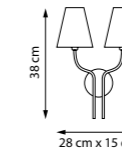

758622
Золото | Белый матовый

758624
Хром | Прозрачный

2 x G9 max 40 Вт
Металл с гальваническим покрытием | Стекло