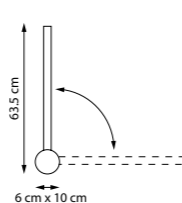

748833 | 748843
ОТРАЖЕННЫЙ СВЕТ
Золото

748837 | 748847
ОТРАЖЕННЫЙ СВЕТ
Черный

LED 15 Вт
3000 К | 4000 К
1200 лм | 1300 лм
Анодированный алюминий |
Акрил

748733 | 748743
ОТРАЖЕННЫЙ СВЕТ
Золото

LED 24 Вт
3000 К | 4000 К
2500 лм | 2600 лм
Анодированный алюминий |
Акрил

748737 | 748747
ОТРАЖЕННЫЙ СВЕТ
Черный

LED 24 Вт
3000 К | 4000 К
2500 лм | 2600 лм
Анодированный алюминий |
Акрил