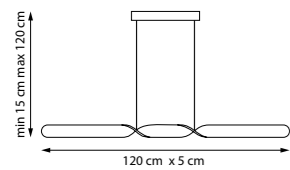

615099

Сталь воронёная | Прозрачный

LED 42 Вт
3000 К
1890 лм
Металл | Silicon

615089

Сталь воронёная | Прозрачный

LED 28 Вт
3000 К
1260 лм
Металл | Silicon