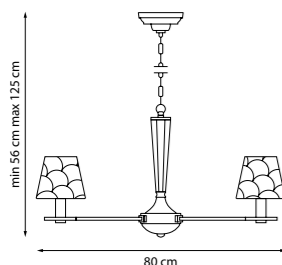

PERLA

Люстры в американском стиле с плафонами из прессованного природного перламутра и прозрачных кристаллов. Комбинация этих материалов создаёт уникальное сияние и делает светильники элегантным акцентом в интерьере.

707081

Черный | Шампань | Перламутровый

8 x E14 max 40 Вт
Металл | Перламутр