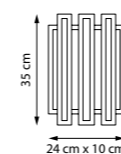

AGAVE

E27 IP20

Винтажная коллекция в духе ар-деко, где рифлёное прозрачное стекло чередуется с матовыми «замороженными» элементами. Контраст текстур создаёт ритмичный световой рисунок, добавляя глубину и утончённость в интерьер.

712162
Шампань | Прозрачный

6 x E27 max 40 Вт
Металл | Стекло

6 x E27 max 40 Вт
Металл | Стекло

712042
Шампань | Прозрачный

3 x E27 max 40 Вт
Металл | Стекло

712052
Шампань | Прозрачный

5 x E27 max 40 Вт
Металл | Стекло

712622
Шампань | Прозрачный

2 x E14 max 40 Вт
Металл | Стекло