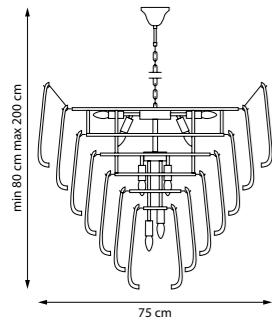

RETRO II

NEW E14 IP20

Переосмысление классических форм для современного интерьера. Легкая и воздушная коллекция для основного освещения с белоснежными стеклянными плафонами каплевидной формы ручной работы.

799182
Золото | Прозрачный

18 x E14 max 40 Вт
Металл | Стекло

799622
Золото | Прозрачный

2 x E14 max 40 Вт
Металл | Стекло