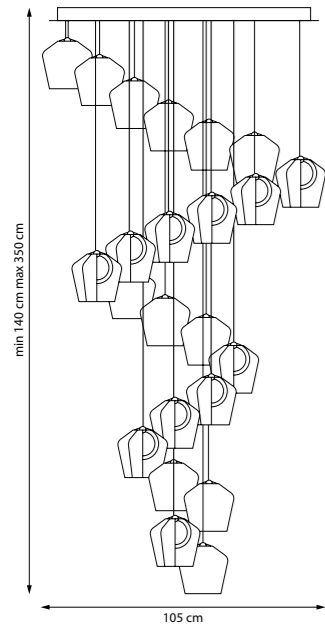

CARAMELLO

796289

Кофейный | Мультицвет

LED 168 Вт
3000 К
2700 лм
Анодированный алюминий |
Стекло