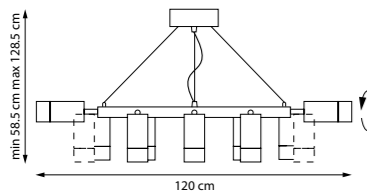

10 x GU10 max 50 Вт
Металл | Акрил