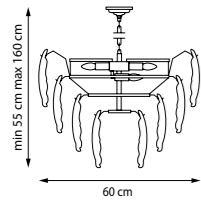

RETRO I

Коллекция каскадных подвесных люстр. Трехъярусная сужающаяся вниз конструкция зрительно расширяет пространство. Изящные плафоны из тонкого тщательно выделанного стекла ручной работы в форме листьев мягко и равномерно рассеивают свет.

799122

Золото | Прозрачный

12 x E14 max 8 Вт
Металл | Стекло

799083

Латунь | Прозрачный

8 x E14 max 8 Вт
Металл | Стекло

799092

Золото | Прозрачный

9 x E14 max 8 Вт
Металл | Стекло

799122