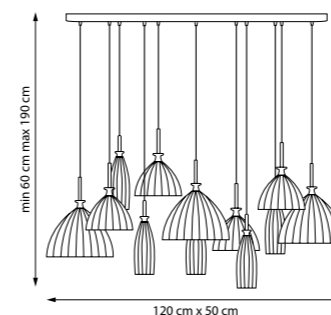

12 x E14 max 40 Вт
Металл с гальваническим
покрытием | Стекло

810023

Хром | Янтарный матовый

1 x E14 max 40 Вт
Металл с гальваническим
покрытием | Стекло

810030

Хром | Белый матовый

1 x E14 max 40 Вт
Металл с гальваническим
покрытием | Стекло