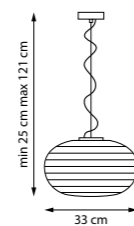

805013

Белый

1 x E27 max 40 Вт
Металл | Стекло