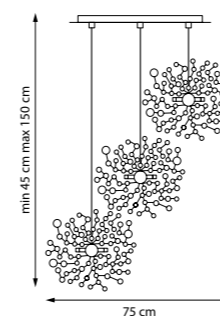

L3PR721132
Золото

L3PR721134
Хром

9 x G9 max LED 5 Вт
Металл