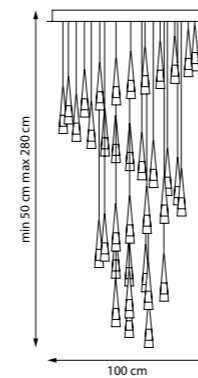

757361

CONE II

Каскадные люстры и подвесы CONE с матовым рассеивателем создают мягкое, равномерное освещение, наполняя пространство теплом и уютом. Идеально подходят для зонирования и создания акцентных световых композиций, добавляя интерьеру гармонию и стиль.

757361

Кофейный | Прозрачный | Матовый

LED 180 Вт
3000 К
9000 лм
Анодированный алюминий |
Стекло

757361