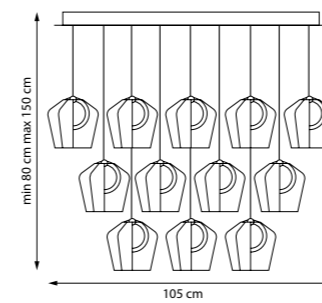

Кофейный | Мультицвет

LED 168 Вт
3000 К
2700 лм
Анодированный алюминий |
Стекло

796349

Кофейный | Мультицвет

LED 144 Вт
3000 К
2600 лм
Анодированный алюминий |
Стекло

796229

Кофейный | Мультицвет

LED 72 Вт
3000 К
1400 лм
Анодированный алюминий |
Стекло