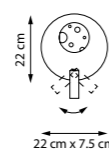

810567

Черный | Белый

LED 10 Вт
3000 K
146 лм
Металл | Стекло

810577

Черный | Белый

LED 6 Вт + 3 Вт
3000 K
140 лм + 130 лм
Металл | Стекло

FLOP

NEW IP20