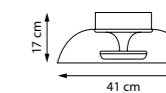

809200

ОТРАЖЕННЫЙ СВЕТ

Кофейный | Прозрачный

LED 24 Вт
3000 К
1200 лм
Анодированный алюминий |
Стекло