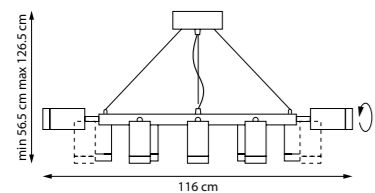

LR0203701
Черный | Матовый

10 x GU10 max 50 Вт
Металл | Акрил