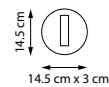

808667
Черный

LED 10+3 Вт
3000 К
730+120 лм
Металл