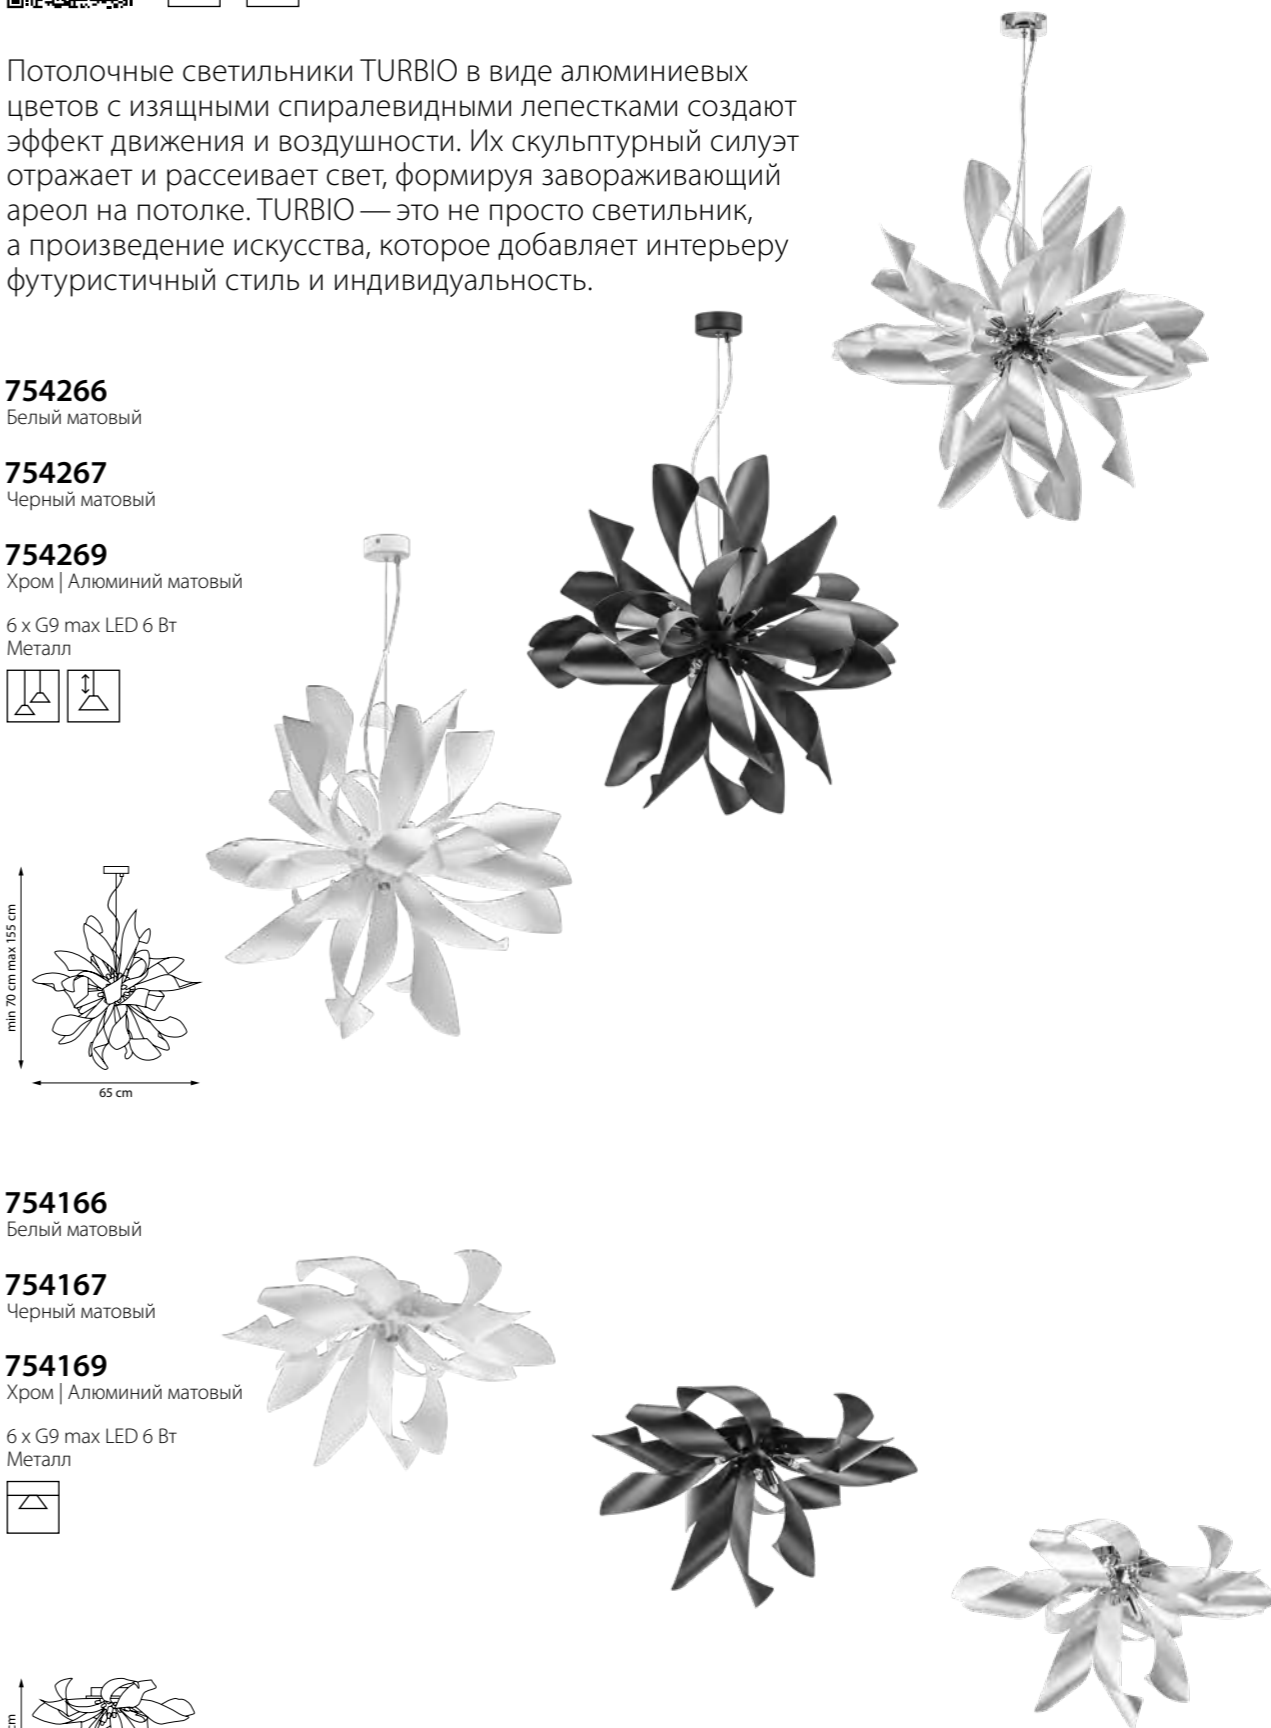

754169

Хром | Алюминий матовый

6 x G9 max LED 6 Вт
Металл