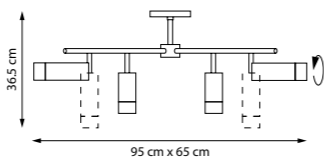

8 x GU10 max 50 Вт
Металл | Акрил