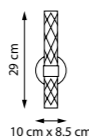

737652

LED 8 Вт
2700 К | 4200 К | 6400 К
520 лм
Металл | Стекло

29 cm
10 cm x 8.5 cm