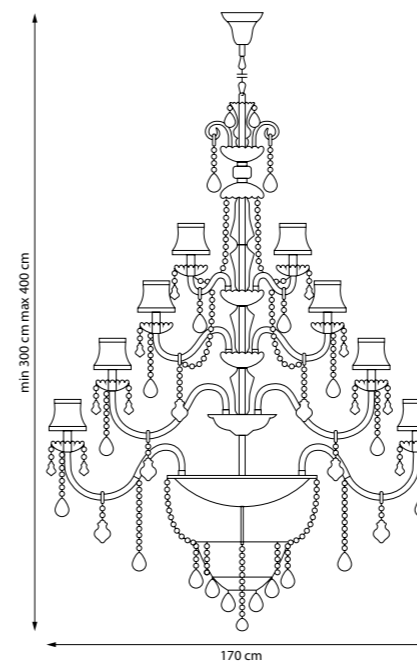

715577

Хром черный | Бежевый | Коньяк

57 x E14 max 40 Вт
Металл | Ткань | Хрусталь K9