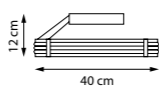

736041

736041
Черный | Латунь | Прозрачный

LED 21 Вт
3000 K
1053 лм
Металл | Акрил