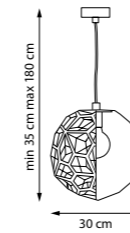

724114
Хром

1x E27 max 40 Вт
Металл с гальваническим покрытием

724162
Золото

724164
Хром

6 x G9 max LED 6 Вт
Металл с гальваническим покрытием

724012
Золото

724014
Хром

1x E27 max 40 Вт
Металл с гальваническим покрытием