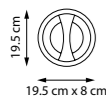

723627

Черный | Дерево | Черный матовый

LED 9 Вт
3000 К
720 лм
Металл | Дерево | Силикон