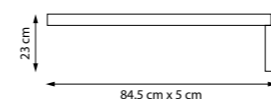

740547

Черный

LED 42 Вт
4000 К
3700 лм
Металл | Акрил