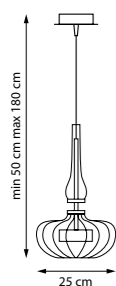

ASTRA

Подвесной светильник в форме цветка с ярким направленным светом. Плафон выполнен из цветного градиентного стекла ручной работы, создавая живой световой акцент. Вдохновлённый природными линиями, Astra органично впишется в эклектичные и дизайнерские пространства.

804400

Хром | Прозрачный
600 лм

804401

Хром | Дымчатый градиент | Прозрачный

804402

Хром | Красный градиент | Прозрачный

LED 12 Вт
580 лм
Металл с гальваническим покрытием | Стекло

804402

QUBICA II

Геометрия кристаллов, вдохновлённая ледяными узорами, гармонично сочетается с тёплым светом и благородной отделкой. Золотая или серебряная фурнитура придаёт коллекции изысканность, а мягкое освещение сглаживает строгость граней, создавая баланс формы и атмосферы.

805569

Серебро | Золото | Прозрачный

6 x G4 12B max LED 2 Вт
Анодированный алюминий | Стекло

805502

Серебро | Золото | Прозрачный

805504

Серебро | Прозрачный

1 x G4 12B max LED 2 Вт
Анодированный алюминий | Стекло