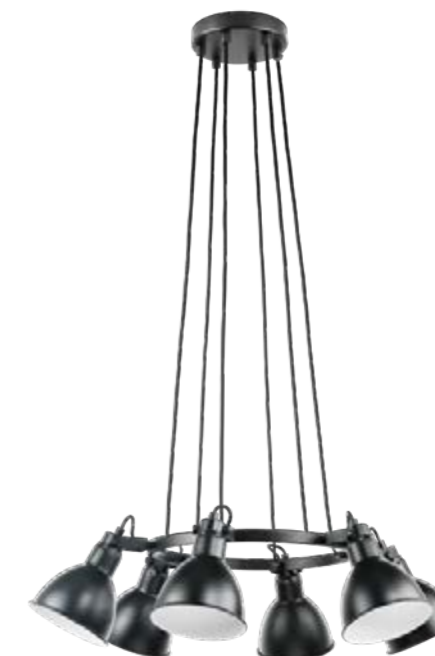

761167

Черный
6 x E14 max 40 Вт
Металл