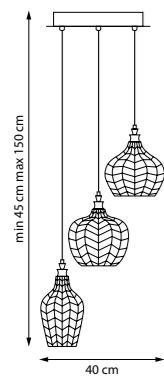

ROCCO

NEW E27 IP20

Коллекция светильников с цельнолитым двухслойным плафоном, где прозрачное рифлёное стекло снаружи и белое стекло внутри соединяются в единую форму. Такая конструкция не только создаёт мягкое и равномерное освещение, но и придаёт светильнику визуальную лёгкость. Белое основание сливается с потолком, оставляя в центре внимания утончённую игру света и текстуры.

793236

Белый

3 x E27 max 6 Вт
Анодированный алюминий |
Стекло