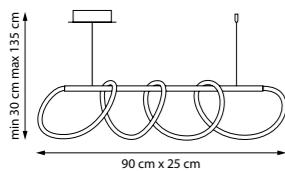

CORINTO

NEW LED IP20

637083

Золото | Прозрачный

LED 40 Вт
3000 К
2850 лм
Металл | Силикон