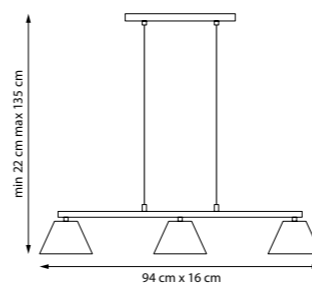

719233

Чёрный | Красный

3 x Gx53 max LED 15 Вт
Металл