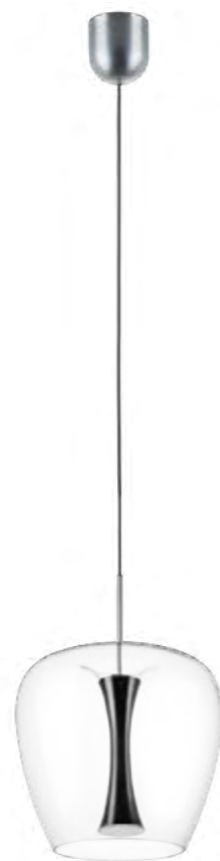

CUPOLA

LED 3000K IP20

Элегантные светильники с плавными, округлыми линиями и мягким направленным светом. Градиентное затемнение стекла и тонкий металлический слой создают эффект глубины и визуальной лёгкости, добавляя интерьеру изысканность и уют. Идеальный выбор для пространств, где важны комфорт и стиль.

804202
Серебро | Прозрачный | Красный

804203
Серебро | Прозрачный | Золото

804207
Серебро | Прозрачный | Черный

LED 10 Вт
3000 K
500 лм
Анодированный алюминий |
Стекло

804202

804008
Золото | Дымчатый градиент

LED 9 Вт
3000 K
450 лм
Анодированный алюминий |
Стекло

804018
Золото | Дымчатый градиент

LED 18 Вт
3000 K
Ra 80
900 лм
Анодированный алюминий |
Стекло