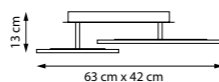

738053

Золото | Прозрачный

LED 33 Вт
3000 К
2691 лм
Анодированный алюминий |
Акрил Mitsubishi