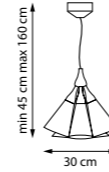

LED 80 Вт
3000 К
4480 лм
Анодированный алюминий |
Стекло

757150

Кофейный | Белый глянцевый

5 x E14 max 40 Вт
Анодированный алюминий |
Стекло

757070

Кофейный | Белый глянцевый

7 x E14 max 40 Вт
Анодированный алюминий |
Стекло