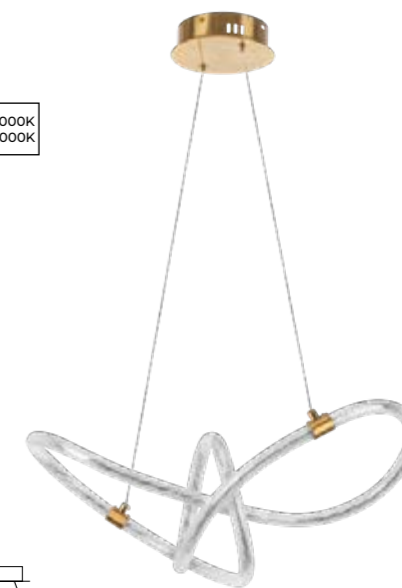

Золото | Белый

LED 35 Вт
3000-6000 К
3007 лм
Металл | Акрил

LOFT

NEW IP20

Светильники в стиле Лофт с базовыми геометрическими формами плафонов: конус и полусфера. Настенные и настольные модели с поворотным механизмом во всех плоскостях позволяют гибко настраивать направление света.