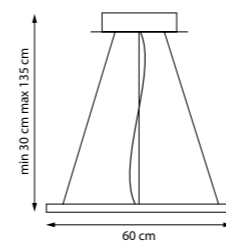

736367
Черный | Матовый

LED 30 Вт
3000 K
2059 лм
Металл | Акрил

736367

ROTONDA

Высокотехнологичная серия светильников с плавной регулировкой яркости и цветовой температуры (3000-6000K). Чистая геометрия, удобное управление с пульта делают коллекцию идеальным выбором для современных интерьеров, где важны функциональность и стиль.