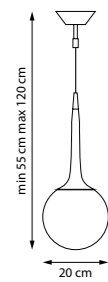

803010
Слоновая кость | Белый матовый

1 x G9 LED 6 Вт
Металл | Стекло