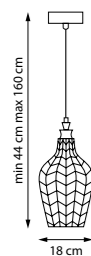

793236

Белый

3 x E27 max 6 Вт
Анодированный алюминий |
Стекло

793136

Белый

1 x E27 max 6 Вт
Анодированный алюминий |
Стекло

793126

Белый