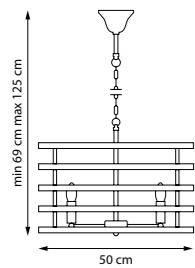

Американский стиль в чёрно-золотом исполнении. Металлическая сетка плафонов защищает источник света и создаёт мягкое рассеянное свечение, комфортное для глаз.

735050

Чёрный матовый | Золото матовое

5 x E14 max 40 Вт
Анодированный алюминий