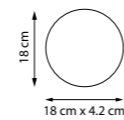

379237 | 379247 ОТРАЖЕННЫЙ СВЕТ

Черный

LED 10 Вт
3000 К | 4000 К
1000 лм
Металл