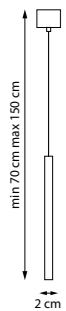

TUBO

LED 3000K 4000K

747333 | 747343
Золото

747337 | 747347
Черный

LED 5 Вт
3000 К | 4000 К
300 лм | 320 лм
Анодированный алюминий |
Акрил

LT7473332 | LT7473432
Золото | Матовый

LT7473372 | LT7473472
Черный | Матовый

LED 5 Вт
3000 К | 4000 К
300 лм | 320 лм
Анодированный алюминий |
Акрил

747433 | 747443
Золото

747437 | 747447
Черный

LED 5 Вт
3000 К | 4000 К
300 лм | 320 лм
Анодированный алюминий |
Акрил

LT7474331 | LT7474431
Золото | Матовый

LT7474371
Черный | Матовый

LED 5 Вт
3000 К | 4000 К
300 лм | 320 лм
Анодированный алюминий |
Акрил

LT7472331
Золото | Матовый

LT7472371 | LT7472471
Черный | Матовый

LED 5 Вт
3000 К | 4000 К
300 лм | 320 лм
Анодированный алюминий |
Акрил

LT7472472
Черный | Матовый

LED 5 Вт
4000 К
320 лм
Анодированный алюминий |
Акрил

LT7474432
Золото | Матовый

LED 5 Вт
4000 К
320 лм
Анодированный алюминий |
Акрил

748633 | 748643
ОТРАЖЕННЫЙ СВЕТ
Золото

748637 | 748647
ОТРАЖЕННЫЙ СВЕТ
Черный

LED 24 Вт
3000 К | 4000 К
2000 лм | 2150 лм
Анодированный алюминий |
Акрил