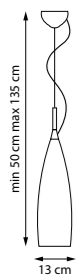

804010

Хром | Белый

1 x E27 max 40 Вт
Металл с гальваническим покрытием | Стекло