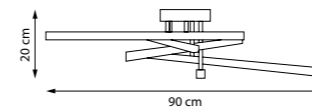

739033

Золото | Белый

LED 75 Вт
3000-6000 К
2664 лм
Металл | Силикон