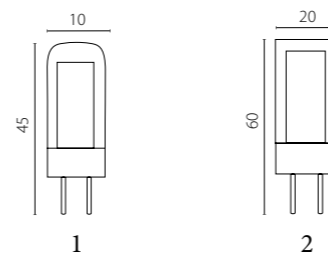

СВЕТОДИОДНЫЕ ЛАМПЫ G4/G5.3 НА 12 В И 220 В

артикул	В	цоколь	Вт	угол рассеивания, °	световой поток, лм	часы работы	цветовая температура	
940402	1	12	G4	3	360	150	20000	3000K ●
940432	2	220	G5.3	6	360	492	20000	3000K ●
940434	2	220	G5.3	6	360	492	20000	4000K ○