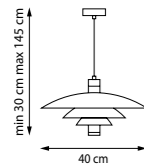

ERBAREO

Лофтовый подвесной светильник с конструкцией для равномерного распределения света.

799019
Серый

LED 8 Вт
3000 K
900 лм
Металл

MURO FOGLIA

Стильные декоративные модели для подсветки стены стилизованные под тонкий растительный лист.

808672
Ручная роспись золотом

808674
Ручная роспись по серебру

LED 6 Вт
3000 K
560 лм
Металл