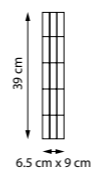

722620

Хром | Прозрачный

3 x G9 max 40 Вт
Металл с гальваническим покрытием | Хрусталь K9