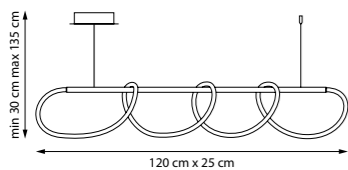

637093

Золото | Прозрачный

LED 45 Вт
3000 К
3170 лм
Металл | Силикон