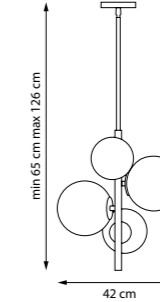

815043

Латунь | Белый матовый

4 x E14 max 40 Вт
Металл | Стекло