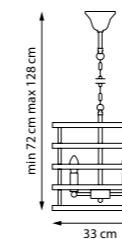

735050

735010

Чёрный матовый | Золото матовое

1 x E27 max 40 Вт
Анодированный алюминий

735030

Чёрный матовый | Золото матовое

3 x E14 max 40 Вт
Анодированный алюминий

735610