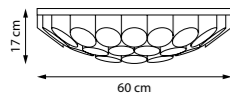

SIENA

G9 IP20

Световая сфера из асимметричных скошенных трубок разной длины. Дизайн обеспечивает равномерное распределение света и снижает слепящий эффект. Дополнительное отражённое освещение мягко заливает потолок, создавая уютную атмосферу.

720402
Золото | Белый

720407
Черный | Золото

40 x G9 max 40 Вт
Металл

720082
Золото | Белый

8 x G9 max 40 Вт
Металл

720087
Черный | Золото

8 x G9 max 40 Вт
Металл

720222
Золото | Белый

720227
Черный | Золото

22 x G9 max 40 Вт
Металл

720622
Золото | Белый

720627
Черный | Золото

2 x G9 max 40 Вт
Металл

720662
Золото | Белый

720667
Черный | Золото

6 x G9 max 40 Вт
Металл