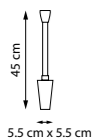

808641

808631
Латунь

808637
Черный

LED 3 Вт
3000 К
200 лм
Металл

- LED
- RA>90
- FLEX
- 3000K