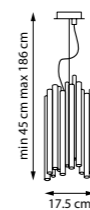

816022
Золото

816027
Черный

4 x G9 max 40 Вт
Металл