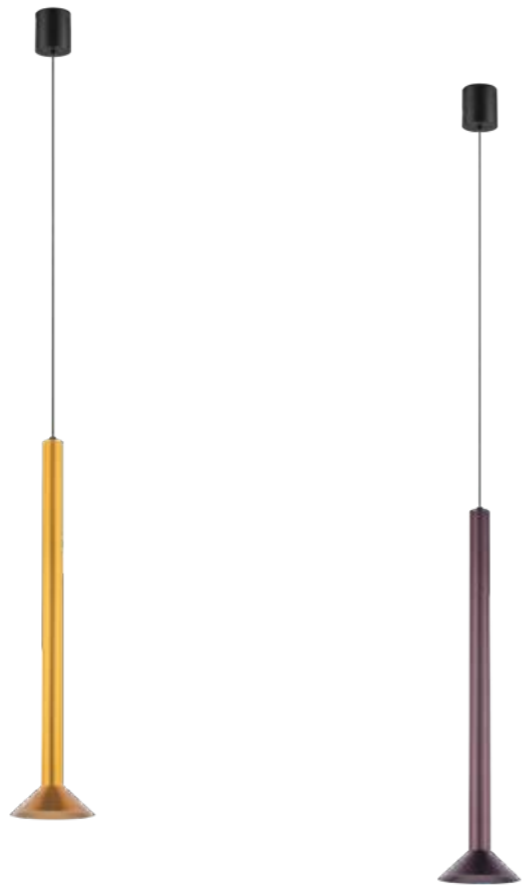

737028
Черный | Кофейный

LED 6 Вт
3000 K
561 лм
Анодированный алюминий

737116
Белый

737117
Черный

LED 30 Вт
3000 K
2620 лм
Анодированный алюминий

749223

SATURNO

Лаконичные подвесные светильники с ровным рассеянным светом. Гармонируют с любым современным интерьером.