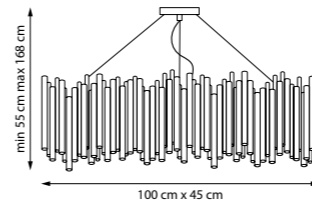

816102
Золото

816107
Черный

10 x G9 max 40 Вт
Металл