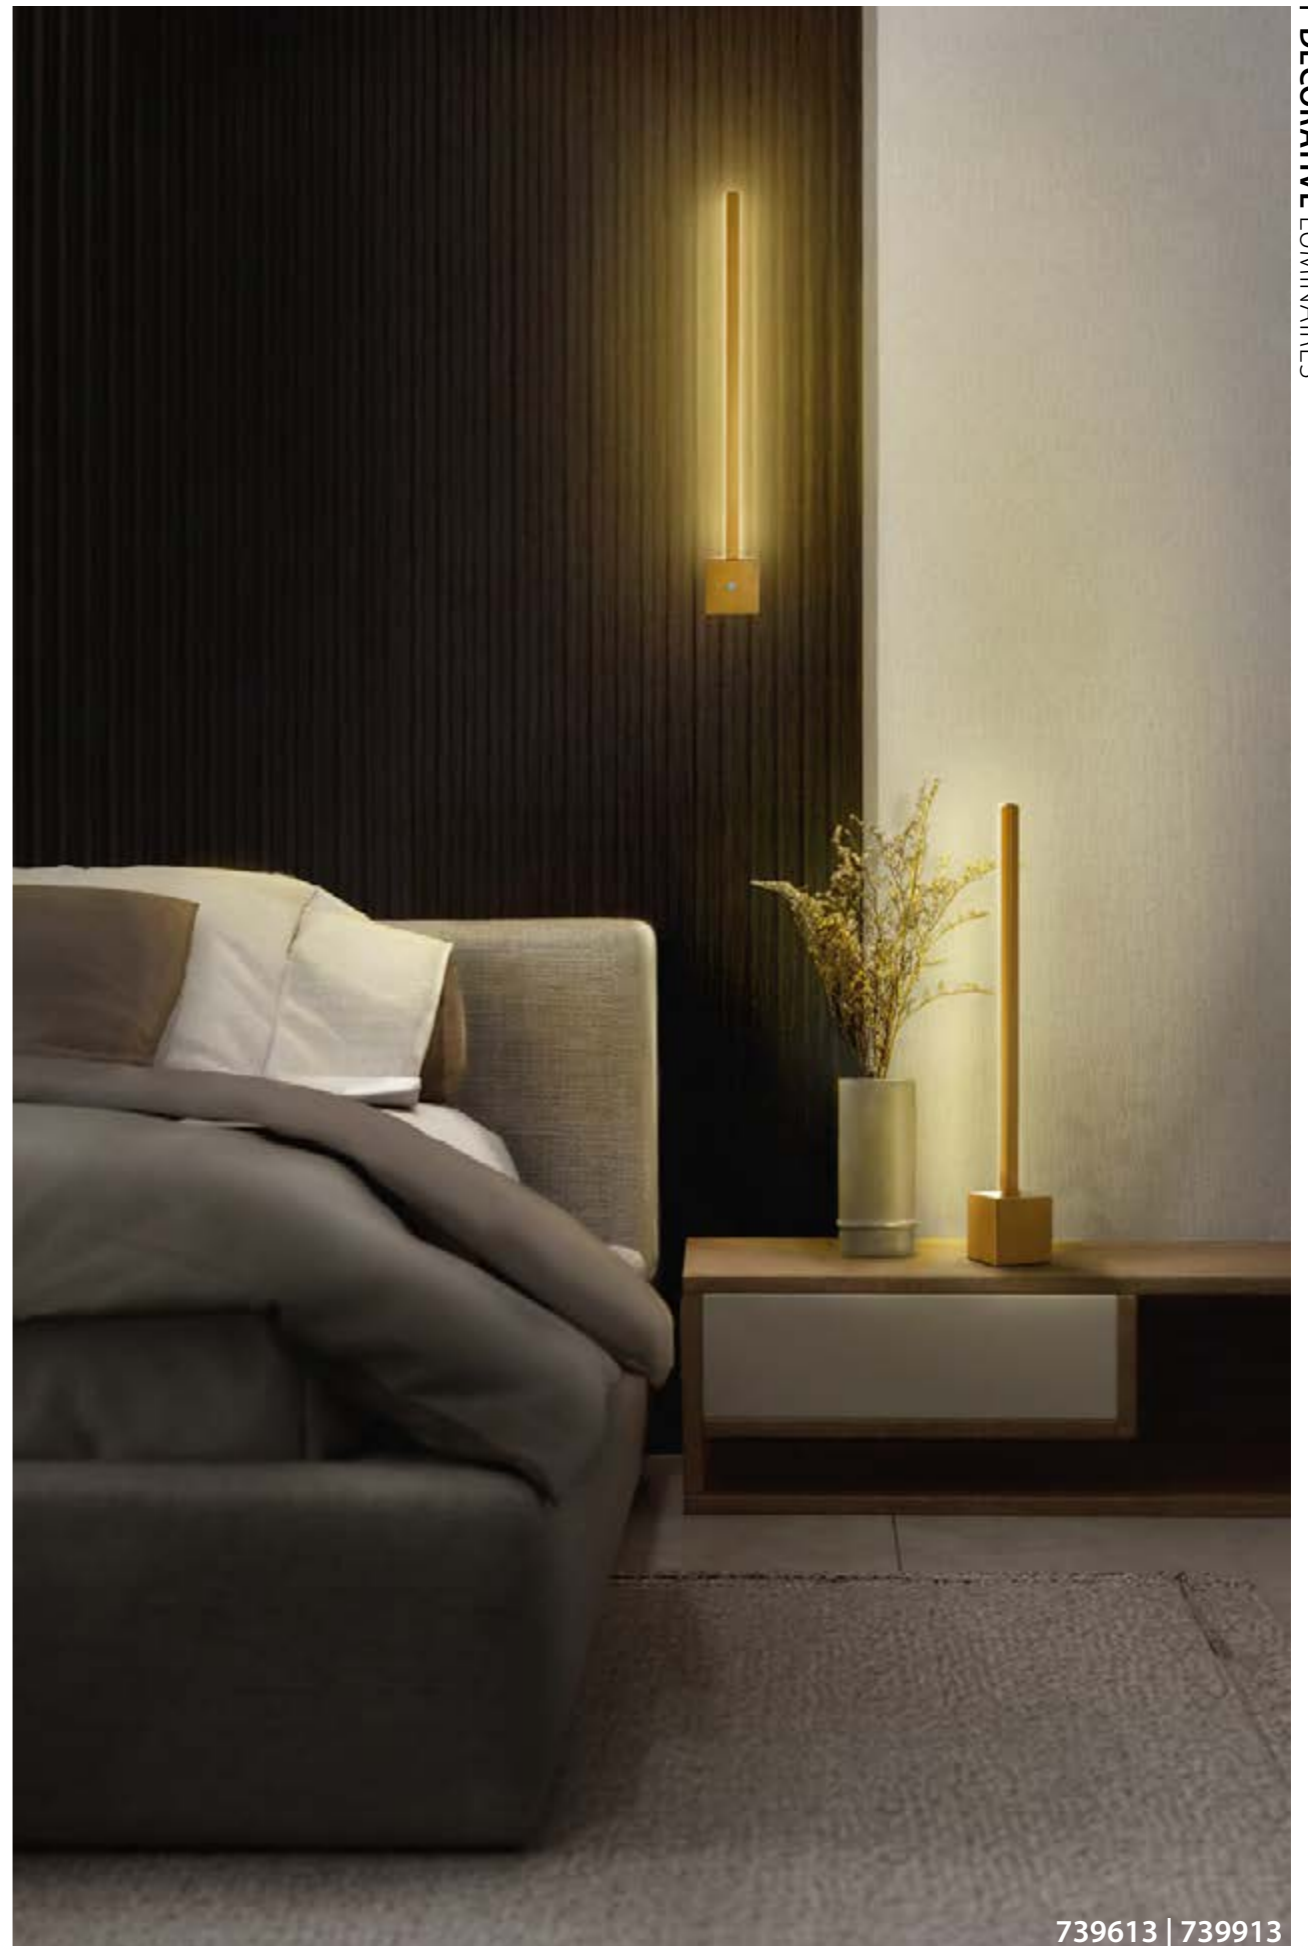

PALLA

739613
ОТРАЖЕННЫЙ СВЕТ
Золото | Белый

LED 20 Вт
3000-6000 К
731 лм
Металл | Силикон

739913
ОТРАЖЕННЫЙ СВЕТ
Золото | Белый

LED 20 Вт
3000-6000 К
774 лм
Металл | Силикон

739713
ОТРАЖЕННЫЙ СВЕТ
Золото | Белый

LED 40 Вт
3000-6000 К
1591 лм
Металл | Силикон