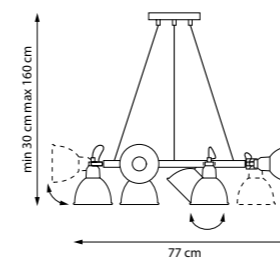

761167

Черный
6 x E14 max 40 Вт
Металл