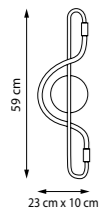

637653

Золото | Прозрачный

LED 10 Вт
3000 К
690 лм
Металл | Силикон