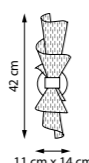

29 cm
10 cm x 8.5 cm

737672

737672
Золото | Прозрачный

LED 8 Вт
2700 К | 4200 К | 6400 К
1100 лм
Металл | Стекло

42 cm
11 cm x 14 cm

738131

Золото | Прозрачный

LED 53 Вт
3000 К
3217 лм
Анодированный алюминий |
Акрил Mitsubishi