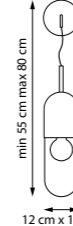

690517

Черный матовый | Прозрачный

1 x E27 max 40 Вт
Анодированный алюминий |
Стекло