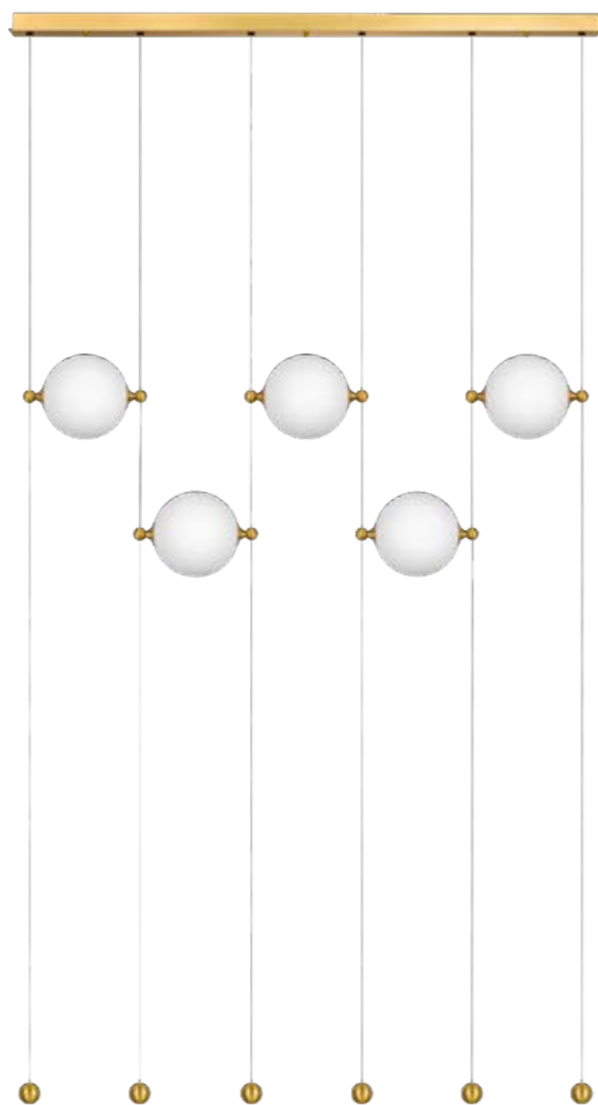

DAFNE

Каскадная люстра с плафонами, расположенными в вертикальном ритме. Регулируемая высота каждого элемента позволяет зонировать пространство и создавать сложные световые композиции. Двухслойные плафоны подвесов формируют мягкое, рассеянное свечение и подчёркивают элегантность формы.

815501

Латунь | Матовый Белый

LED 42,5Вт
3000 К
Металл | Стекло