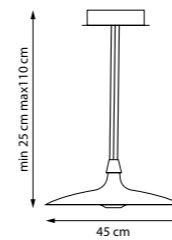

737427

Черный | Медь | Белый

LED 19 Вт
3000 К
1347 лм
Металл | Акрил