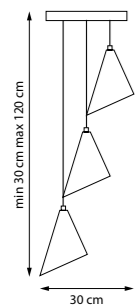

757036

Белый | Золото

3 x G9 max 40 Вт
Металл