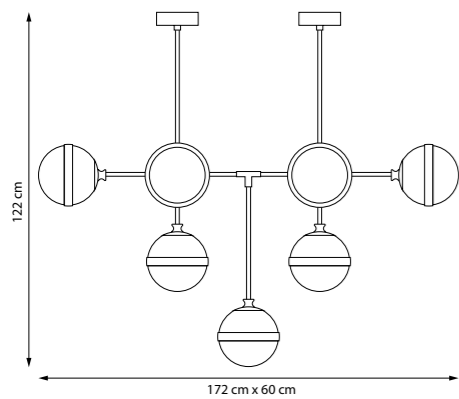

GLOBO

NEW E14 IP20

813191
Бронза | Белый

813197
Умбра | Белый

9 x E14 max 40 Вт
Металл | Стекло