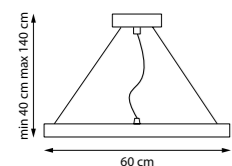

748033
Золото | Матовый

748027
Черный | Матовый