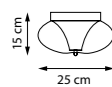

612017

Черный | Прозрачный

LED 8 Вт
3000 K
350 лм
Металл | Стекло