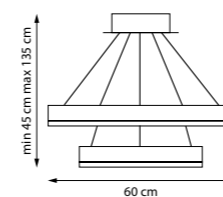

736422
Золото | Прозрачный
7920 лм

736427
Черный | Прозрачный

LED 165 Вт
3000-6000 К
5040 лм
Металл | Силикон