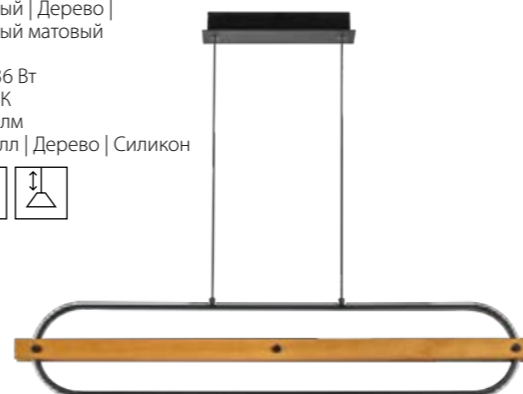

723337

Черный | Дерево | Черный матовый

LED 36 Вт
3000 К
3240 лм
Металл | Дерево | Силикон