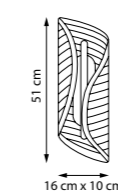

731663

Кофейный | Прозрачный

LED 15 Вт
3000 К
771 лм
Анодированный алюминий |
Акрил Mitsubishi