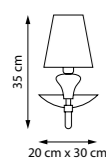

809616

Хром | Белый | Дымчатый прозрачный

1 x E14 max 40 Вт
Металл с гальваническим покрытием | Ткань | Стекло

PETALO

Изысканная лёгкость лепестка в световом оформлении. Удлиненный плафон из матового стекла дополнен прозрачными витиеватыми элементами, напоминающими цветочную ветвь. Светильник формирует романтическое настроение и деликатное освещение.