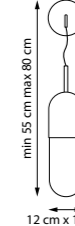

690617

Черный матовый | Белый матовый

1 x E27 max 40 Вт
Анодированный алюминий |
Стекло