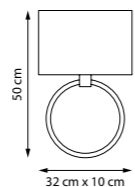

713623

Золото | Матовый Белый

2 x E14 max 40 Вт
Металл | Стекло