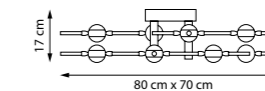

745147

Черный матовый | Золото | Белый

LED 50 Вт
4000 K
4000 лм
Металл | Акрил