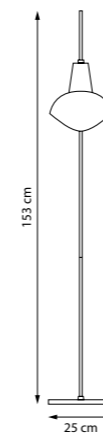

765046
Белый

765047
Черный

1 x E27 max 20 Вт
Металл

765046

765647
Черный

1 x E27 max 20 Вт
Металл

765747
Черный

1 x E27 max 20 Вт
Металл