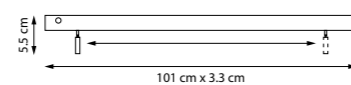

FIUME

Настенные светильники FIUME с с комбинированным освещением: подсветка стены плюс направленный свет для чтения. Минималистичный дизайн и высокий световой поток делают их идеальными для подсветки и функционального освещения. FIUME добавляет интерьеру стиль и индивидуальность, оставаясь универсальным решением для любого пространства.

810647

Черный матовый

LED 5+7Вт
4000 К
130+460 лм
Металл

810657

810657

Черный матовый

LED 10+7 Вт
4000 К
270+460 лм
Металл

810647