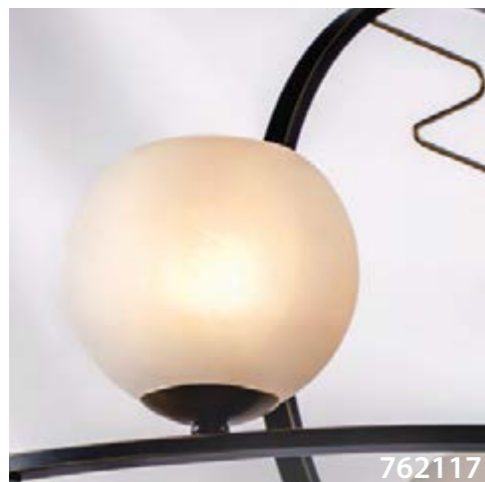

ENNA

Кольцевая подвесная люстра с равномерным рассеянным светом. Сферические плафоны, расположенные по кругу, создают мягкое, уютное освещение, наполняя пространство атмосферой тепла и гармонии.

762117

Черный | Золото | Белый матовый

11 x E14 max 40 Вт
Металл | Стекло