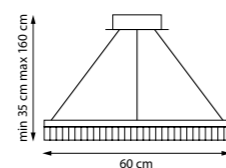

ROTONDA

LED IP20

736181
Латунь | Прозрачный

736187
Черный | Прозрачный

LED 51 Вт
3000 К
2808 лм
Металл | Акрил

736412
Золото | Прозрачный
6432 лм

736417
Черный | Прозрачный

LED 134 Вт
3000-6000 К
5480 лм
Металл | Силикон

736161
Латунь | Прозрачный

736167
Черный | Прозрачный

LED 38 Вт
3000 К
2106 лм
Металл | Акрил

736402
Золото | Прозрачный
4823 лм

736407
Черный | Прозрачный

LED 91 Вт
3000-6000 К
2976 лм
Металл | Силикон

736040
Черный | Латунь | Прозрачный

LED 21 Вт
3000 К
1053 лм
Металл | Акрил

736422
Золото | Прозрачный
7920 лм

736427
Черный | Прозрачный

LED 165 Вт
3000-6000 К
5040 лм
Металл | Силикон