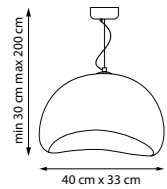

1 x E27 max 15 Вт
Металл | Стеклопластик

SIGMA

611046

Белый

1 x E27 max 6 Вт
Металл | Стеклопластик

611066

Белый

1 x E27 max 6 Вт
Металл | Стеклопластик