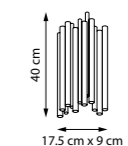

816622
Золото

816627
Черный

6 x G9 max 40 Вт
Металл