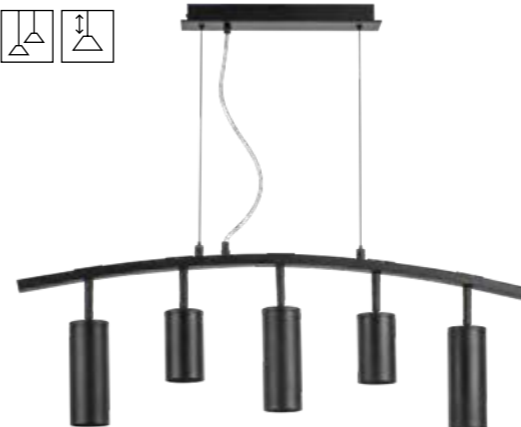

5 x GU10 max 50 Вт
Металл | Акрил

LR735372873
Черный

5 x GU10 max 50 Вт
Металл

LR7353728731
Черный | Матовый

5 x GU10 max 50 Вт
Металл | Акрил

CROTONE

Люстра-трансформер с регулируемой штангой и вращающимися рожками. Подвижная конструкция позволяет изменять форму люстры, создавая разные визуальные образы и адаптируя её к пространству.