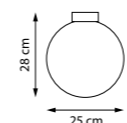

812031

Бронза | Белый матовый

812033

Шампань | Белый матовый

812037

Черный матовый | Белый матовый

1 x E14 max 40 Вт
Металл | Стекло