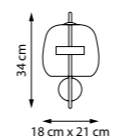

804618
Золото | Дымчатый градиент

LED 9 Вт
3000 K
450 лм
Анодированный алюминий |
Стекло