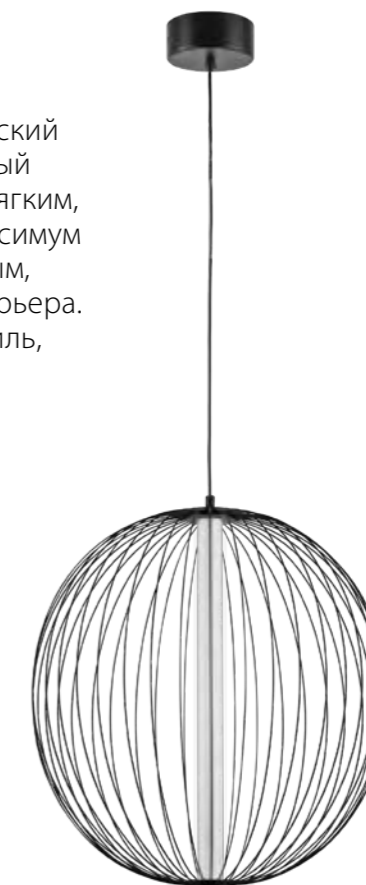

SOLE

SOLE — лёгкость света в графичной форме. Искусное сочетание воздушной конструкции и выразительной геометрии. Ажурный металлический каркас создаёт эффект парящей сферы, а вытянутый LED-элемент в центре наполняет пространство мягким, равномерным светом. Минимум материала — максимум объёма: светильник остаётся визуально невесомым, но при этом становится ключевым акцентом интерьера. Идеальный выбор для пространств, где важны стиль, лёгкость и архитектурная выразительность.

734057

Черный | Белый

LED 16Вт
3000 К
1309 лм
Анодированный алюминий |
Акрил

734067

Черный | Белый

LED 23 Вт
3000 К
1856 лм
Анодированный алюминий |
Акрил