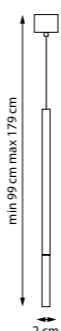

LT7474432
Золото | Матовый

LED 5 Вт
4000 К
320 лм
Анодированный алюминий |
Акрил