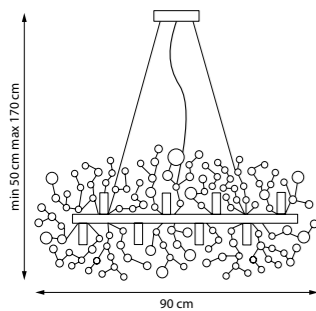

EXTRA

G9

IP20

Коллекция из металлических лепестков с гальваническим покрытием. Свет отражается от их поверхности, создавая мягкое сияние. Лёгкие, почти невесомые формы придают интерьеру динамику, особенно в сочетании с матовыми или натуральными фактурами.

721382
Золото

721384
Хром

8 x G9 max LED 5 Вт
Металл