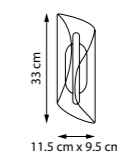

731643

Кофейный | Прозрачный

LED 8 Вт
3000 К
600 лм
Анодированный алюминий |
Акрил Mitsubishi