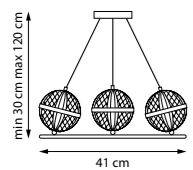

ACRILE

Светорассеивающий акрил с высокой светопропускаемостью (93%) обеспечивает мягкое, равномерное свечение без бликов и резких теней. Устойчив к пожелтению и сохраняет безупречное качество света долгие годы. Минималистичный дизайн делает коллекцию универсальным решением для современных и классических интерьеров, создавая комфортное и стильное освещение.

737063

Золото | Прозрачный

6 x G9 max 40 Вт
Металл | Акрил

737033

Золото | Прозрачный

3 x G9 max 40 Вт
Металл | Акрил

737063