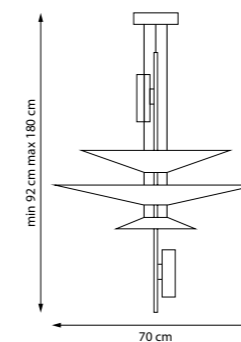

VIOLA

Элегантный дизайн с плавными линиями и минималистичным стилем добавляет интерьеру лёгкость и воздушность. Уникальная система отражателей создаёт насыщенный, но мягкий свет, адаптируемый под любую зону. Высококачественные материалы обеспечивают долговечность, а тёплый и рассеянный свет создаёт уютную атмосферу, идеальную для гостиных, столовых или спален.

VIOLA — это не просто светильник, а центральный элемент декора, подчеркивающий ваш вкус и добавляющий интерьеру изысканности и динамики.

814531

Черный | Белый

LED 2 x 9 Вт
3000 K
560 лм
Анодированный алюминий |
Акрил Mitsubishi

814532

Золото розовое | Белый

LED 2 x 9 Вт
3000 K
560 лм
Анодированный алюминий |
Акрил Mitsubishi