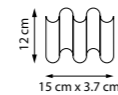

341547

Черный

LED 5 Вт
4000 К
550 лм
Металл

341733