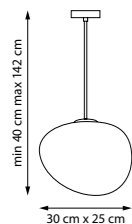

805016

Хром | Белый

1 x E27 max 40 Вт
Металл | Стекло