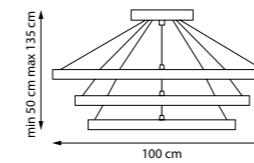

748227
Черный | Матовый
LED 132 Вт
3000-6000 К
11000 лм
Металл | Силикон