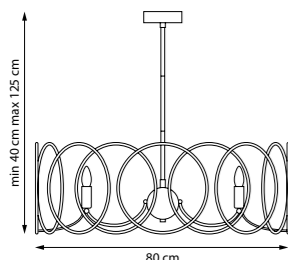

REGOLO

E14 IP20

Графичные светильники с подчёркнутой геометрией и элегантными отделками — от благородного хрома до чёрного с золотом. Лаконичные формы и изысканные материалы делают коллекцию стильным акцентом для современных интерьеров.

713083

Хром | Золото

8 x E14 max 40 Вт
Металл с гальваническим покрытием