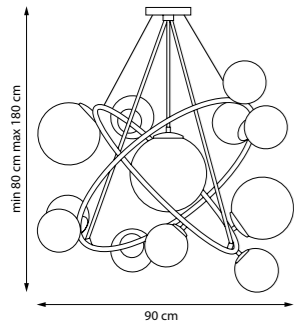

CROCO

E14 IP20

815410

Черный матовый | Прозрачный | Черный

12 x E14 max 40 Вт
Металл | Стекло

815390

Черный матовый | Прозрачный | Черный

9 x E14 max 40 Вт
Металл | Стекло