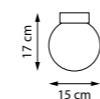

812011

Бронза | Белый матовый

812013

Шампань | Белый матовый

812017

Черный матовый | Белый матовый

1 x E14 max 40 Вт
Металл | Стекло