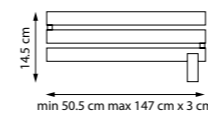

740647

Черный

LED 48 Вт
4000 К
3500 лм
Металл | Акрил