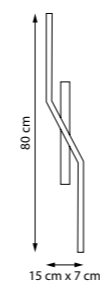

739628

ОТРАЖЕННЫЙ СВЕТ

Кофейный | Матовый

LED 17 Вт
3000 K
532 лм
Металл | Silicon