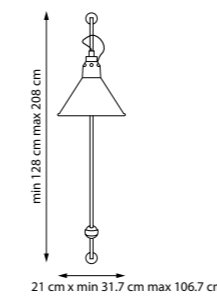

LOFT

NEW E14 IP20

765024
Хром | Белый

765026
Белый

765027
Черный | Белый
1 x E14 max 40 Вт
Металл

765927
Черный | Белый
1 x E14 max 40 Вт
Металл

765717
Черный | Белый
1 x E14 max 40 Вт
Металл

765627

765626
Белый

765627
Черный | Белый
1 x E14 max 40 Вт
Металл