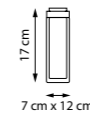

CILINO

GU10 IP20

Светильник с двойным плафоном: внутренний металлический элемент обеспечивает направленный функциональный свет, а внешний из прозрачного стекла добавляет модели визуальную лёгкость и элегантность.

756052

Золото | Прозрачный
Металл с гальваническим покрытием | Стекло

756054

Хром | Прозрачный
Металл с гальваническим покрытием | Стекло

756056

Белый матовый | Прозрачный

756057

Черный матовый | Прозрачный

5 x GU10 max LED 7 Вт
Металл | Стекло

756012

Золото | Прозрачный
Металл с гальваническим покрытием | Стекло

756014

Хром | Прозрачный
Металл с гальваническим покрытием | Стекло

756016

Белый матовый | Прозрачный

756017

Черный матовый | Прозрачный

1 x GU10 max LED 7 Вт
Металл | Стекло

756612

Золото | Прозрачный
Металл с гальваническим покрытием | Стекло

756614

Хром | Прозрачный
Металл с гальваническим покрытием | Стекло

756616

Белый матовый | Прозрачный

756617

Черный матовый | Прозрачный

1 x GU10 max LED 7 Вт
Металл | Стекло