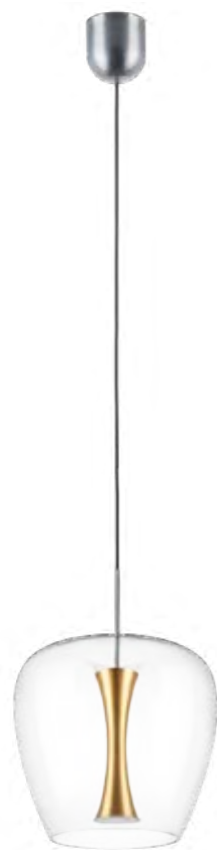

CUPOLA

LED 3000K IP20

Элегантные светильники с плавными, округлыми линиями и мягким направленным светом. Градиентное затемнение стекла и тонкий металлический слой создают эффект глубины и визуальной лёгкости, добавляя интерьеру изысканность и уют. Идеальный выбор для пространств, где важны комфорт и стиль.

804202
Серебро | Прозрачный | Красный

804203
Серебро | Прозрачный | Золото

804207
Серебро | Прозрачный | Черный

LED 10 Вт
3000 K
500 лм
Анодированный алюминий |
Стекло

804202

804008
Золото | Дымчатый градиент

LED 9 Вт
3000 K
450 лм
Анодированный алюминий |
Стекло