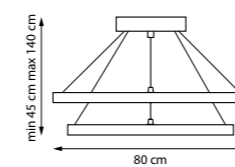

748127
Черный | Матовый
LED 84 Вт
3000-6000 К
5800 лм
Металл | Силикон