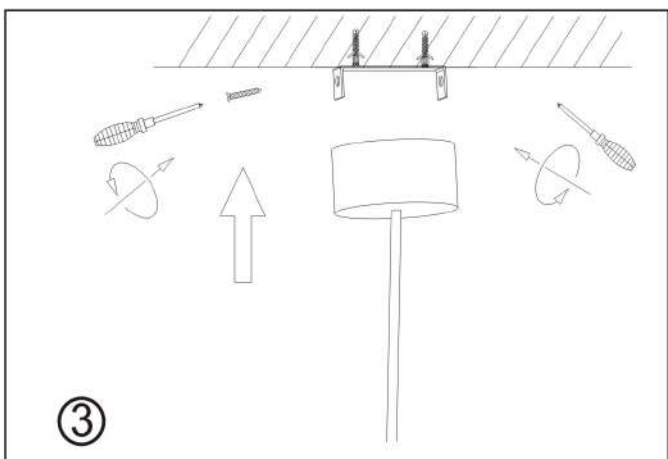

**Дата изготовления:**

Схема установки светодиодного накладного светильника  
арт. 358155

Схема установки светодиодного накладного светильника  
арт. 358156