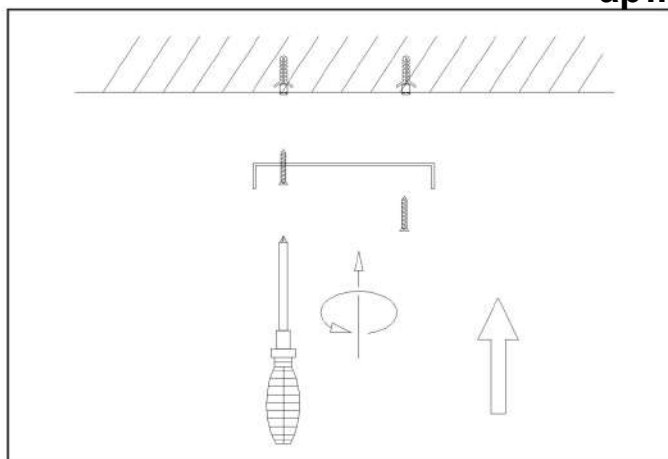

**Дата изготовления:**

Схема установки светодиодного накладного светильника  
арт. 358155

Схема установки светодиодного накладного светильника  
арт. 358156