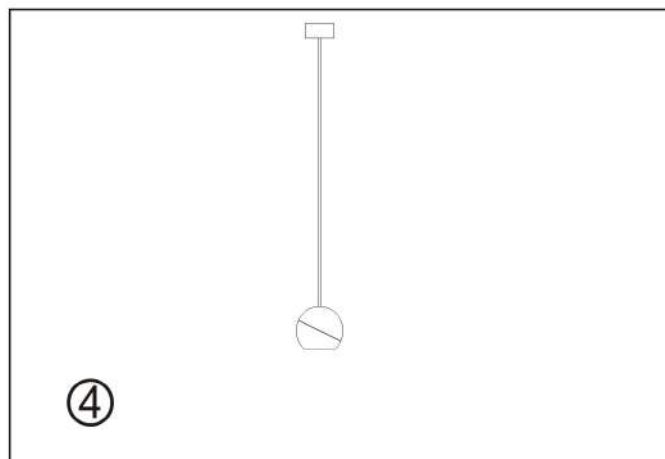

**Дата изготовления:**

Схема установки светодиодного накладного светильника  
арт. 358155

Схема установки светодиодного накладного светильника  
арт. 358156