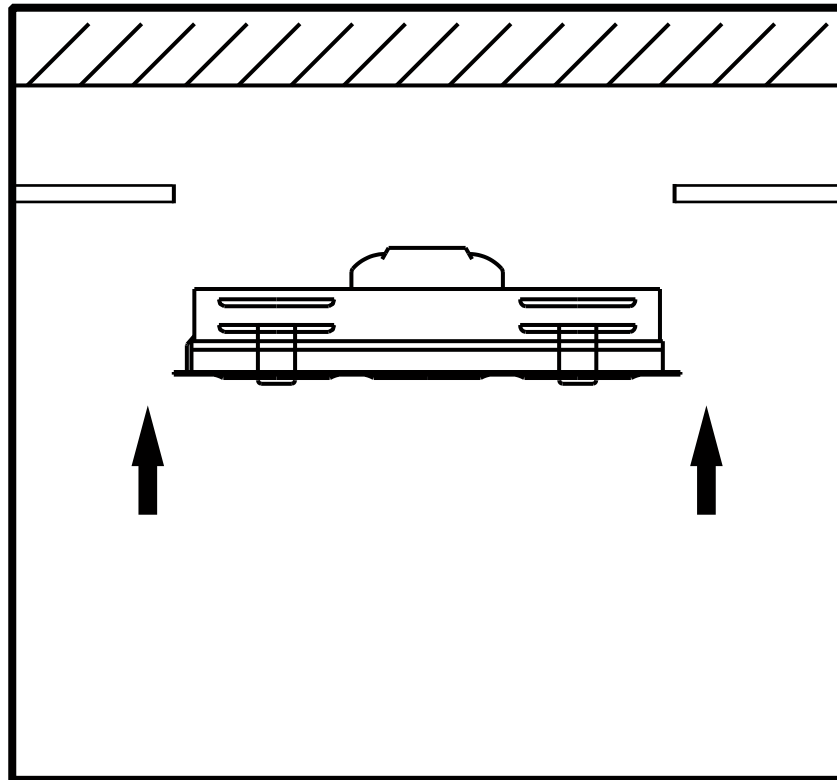

Схема установки светодиодного встраиваемого светильника.

Схема подключения светодиодных светильников
(драйвер входит в комплект)