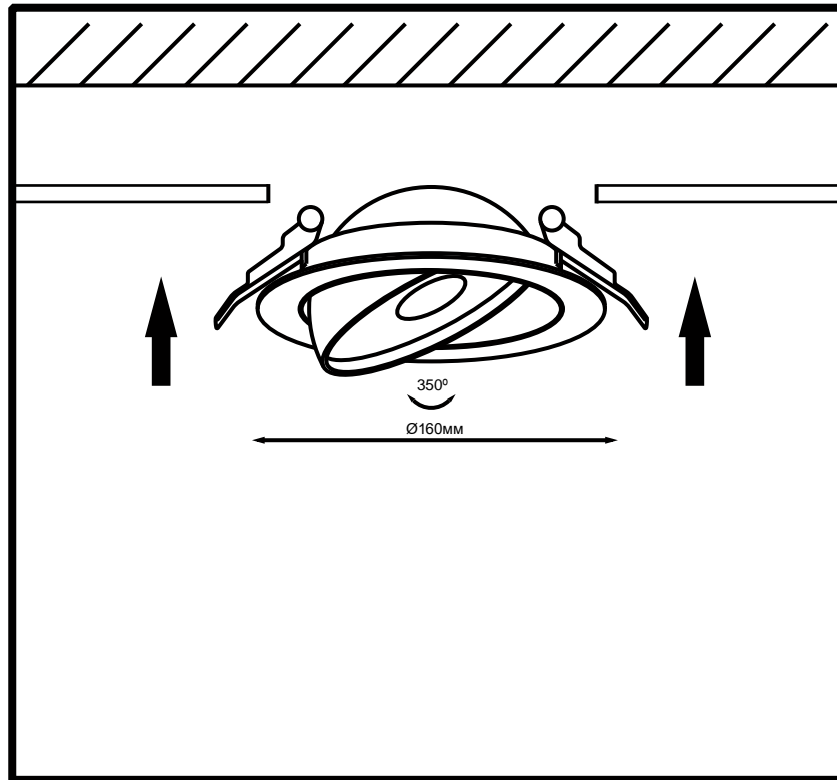

Схема установки светодиодного встраиваемого светильника.