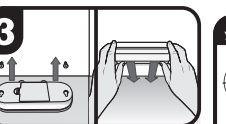

## ДЕМОНТАЖ

**1**  
Возьмитесь за край светильника и снимите с поверхности.

**2**  
Никогда не тяните застёжку от поверхности. Всегда тяните вдоль поверхности.

**3**  
Тяните каждую застёжку медленно вдоль поверхности.

## УСТАНОВКА С ВИНТОВЫМ КРЕПЛЕНИЕМ

**1**  
Снимите крышку, нажав на защелку и потянув вверх. Вставьте 3 батарейки типа AA.

**2**  
Пометьте места для установки 2-х винтов. Осторожно закрутите винты, оставляя маленький зазор.