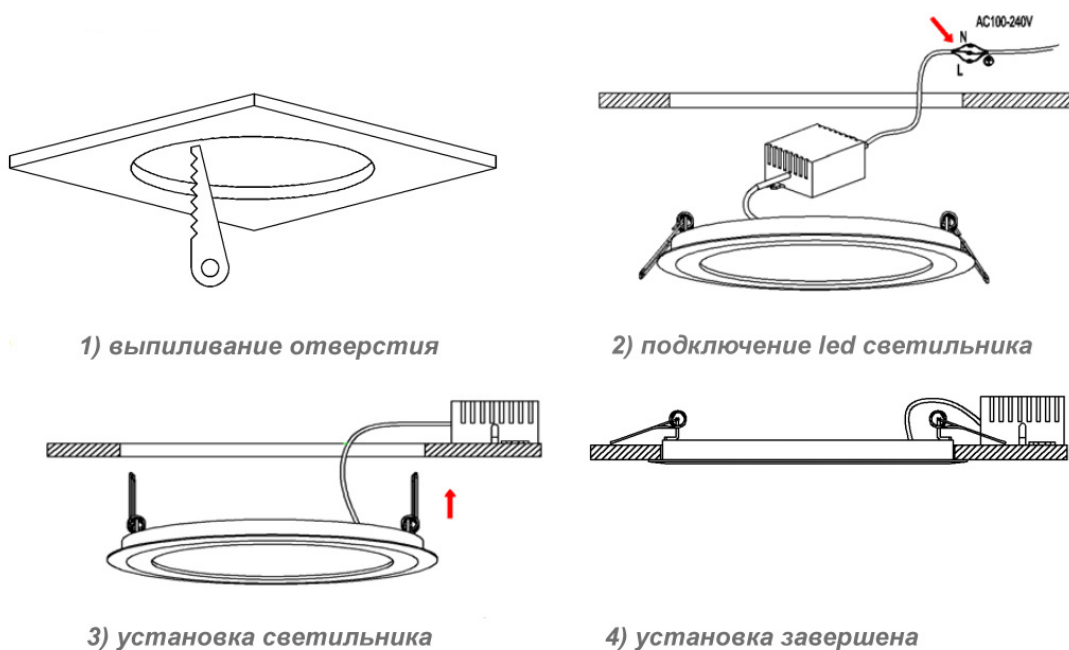

# СВЕТИЛЬНИК ВСТРАИВАЕМЫЙ СВЕТОДИОДНЫЙ

Артикул 357352

**Прежде, чем произвести монтаж светильника и приступить к его эксплуатации внимательно ознакомьтесь с настоящим руководством.**

## Схема установки светодиодного точечного встраиваемого светильника.