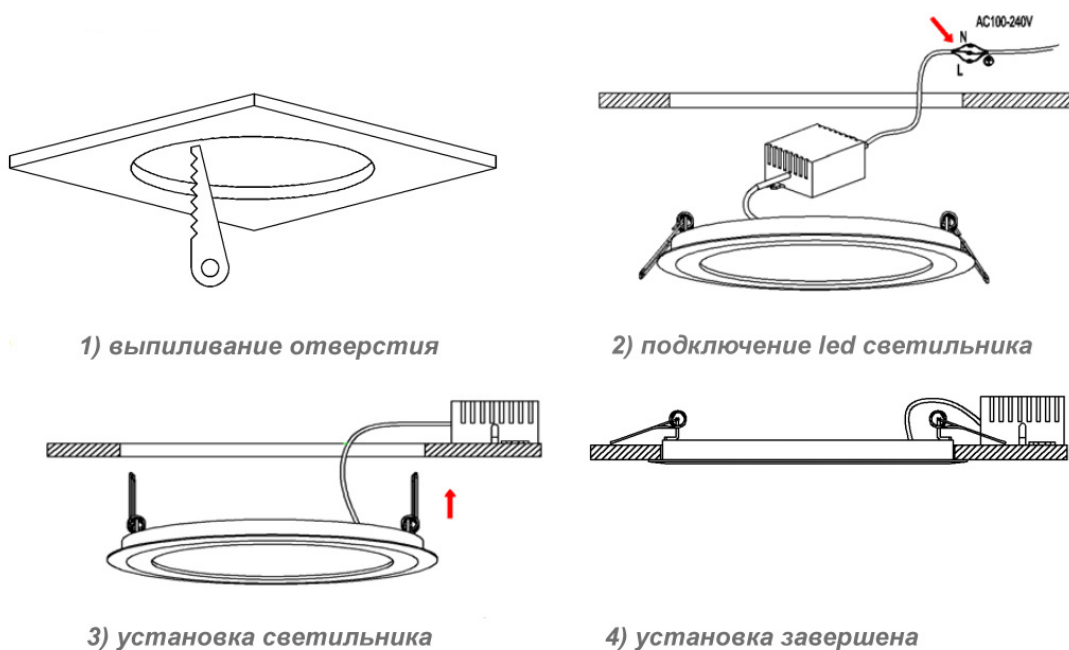

# СВЕТИЛЬНИК ВСТРАИВАЕМЫЙ СВЕТОДИОДНЫЙ

Артикул 357286

**Прежде, чем произвести монтаж светильника и приступить к его эксплуатации внимательно ознакомьтесь с настоящим руководством.**

## Схема установки светодиодного точечного встраиваемого светильника.