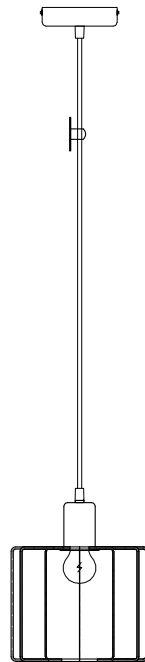

Instruction

T442-PL-01-B

1 x E27 (60W)

Model: T442-PL-01-B
Collection: Loft
Series: Monza

Pendant Lamps