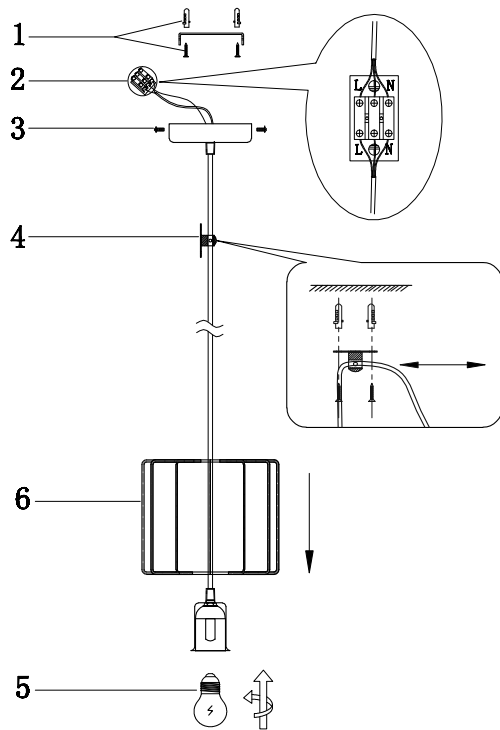

Instruction

T442-PL-01-B

1 x E27 (60W)

Model: T442-PL-01-B
Collection: Loft
Series: Monza

Pendant Lamps