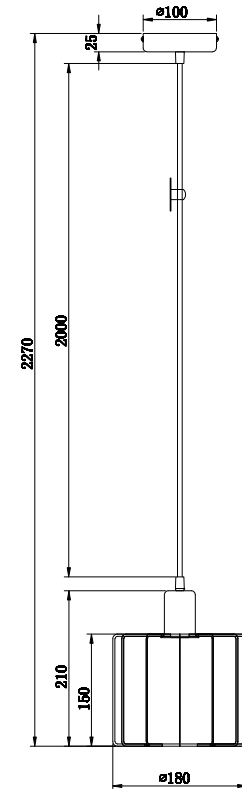

Instruction

T442-PL-01-B

1 x E27 (60W)

Model: T442-PL-01-B
Collection: Loft
Series: Monza

Pendant Lamps