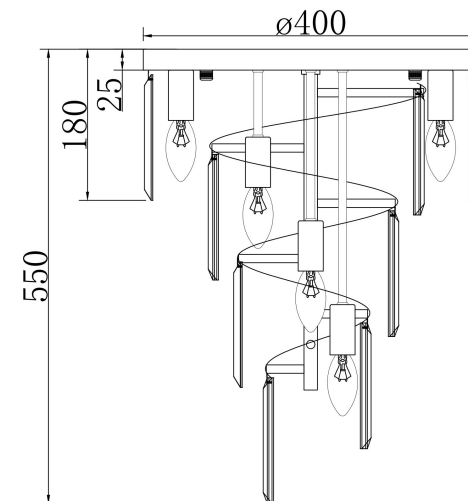

A=111pcs

6x E14 40W

Модель: RC007CL-06CH

Коллекция: Royal Classic

Потолочный светильник