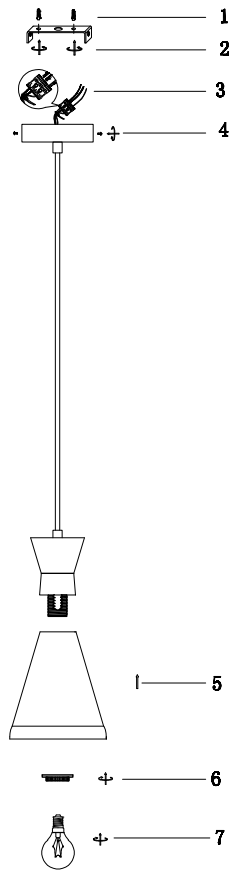

Instruction

P111-PL-135-G

1 x E14 (40W)

Model: P111-PL-135-G
Collection: Pendant
Series: Kendal

Pendant Lamps