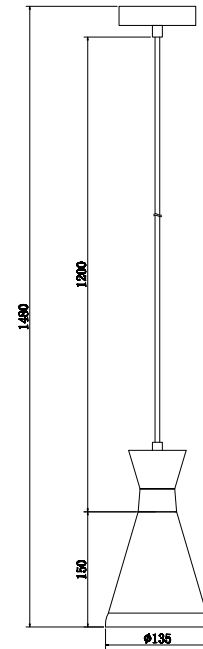

Instruction

P111-PL-135-G

1 x E14 (40W)

Model: P111-PL-135-G
Collection: Pendant
Series: Kendal

Pendant Lamps