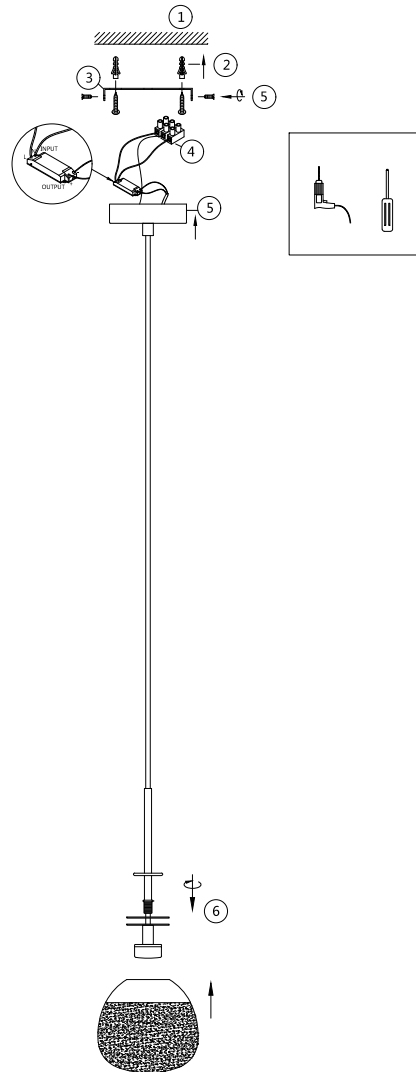

## P072PL-L2W3K

MAX 2W  
200 Lumen

Model: P072PL-L2W3K  
Collection: Pendant

Pendant Lamps