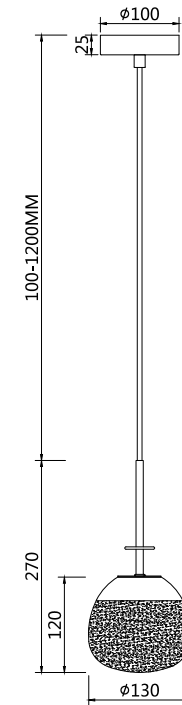

## P072PL-L2W3K

MAX 2W  
200 Lumen

Model: P072PL-L2W3K  
Collection: Pendant

Pendant Lamps