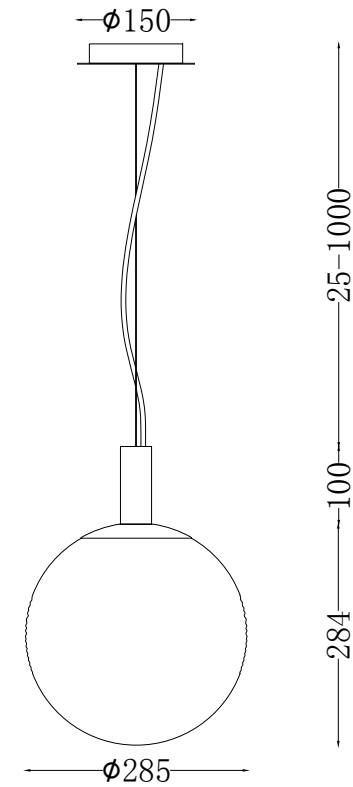

Instruction

P061PL-01GR

1 x E27 (60W)

Model: P061PL-01GR
Collection: Pendant
Series: Perlas

Pendant Lamps