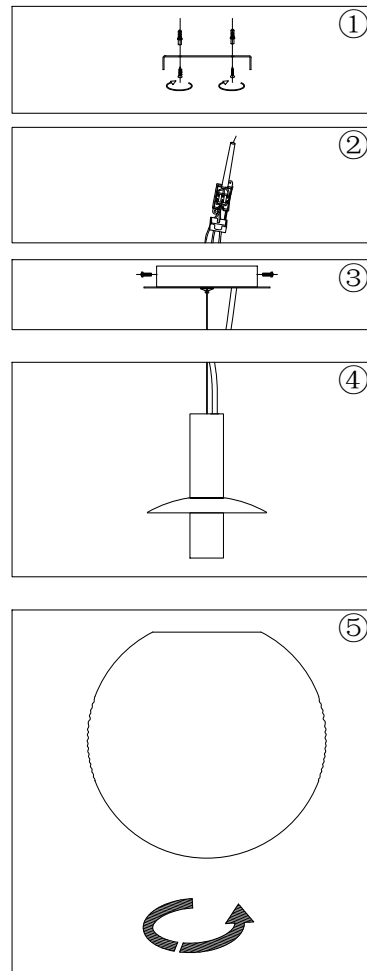

Instruction

P061PL-01GR

1 x E27 (60W)

Model: P061PL-01GR
Collection: Pendant
Series: Perlas

Pendant Lamps