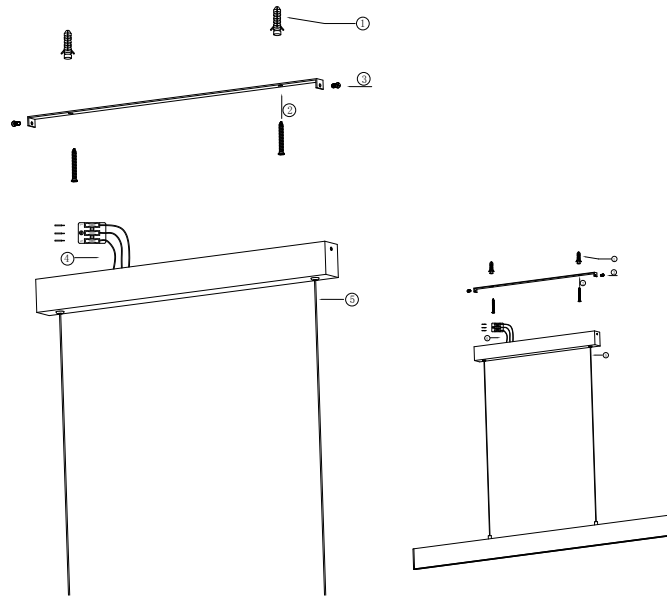

Instruction

P010PL-L23G3K

MAX 23W
1400 Lumen

Model: P010PL-L23G3K
Collection: Pendant

Pendant Lamps