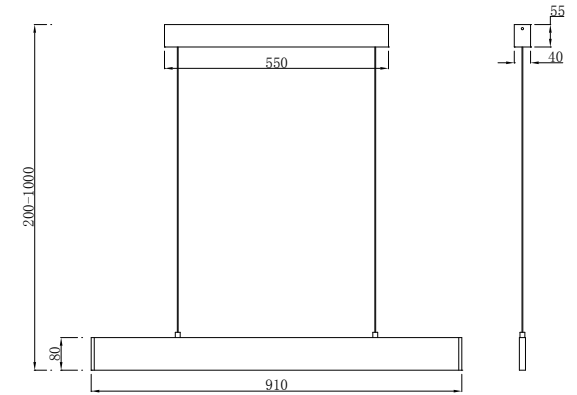

Instruction

P010PL-L23G3K

MAX 23W
1400 Lumen

Model: P010PL-L23G3K
Collection: Pendant

Pendant Lamps