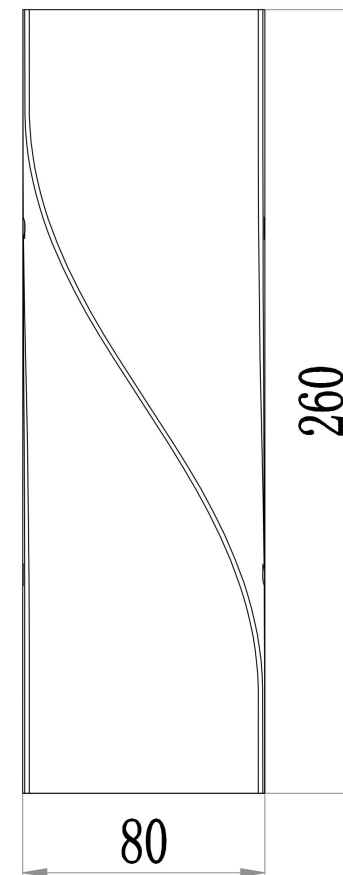

3

2

1

260

80

40

MAX 11W
700 Lumen

Модель: O040WL-L11W3K