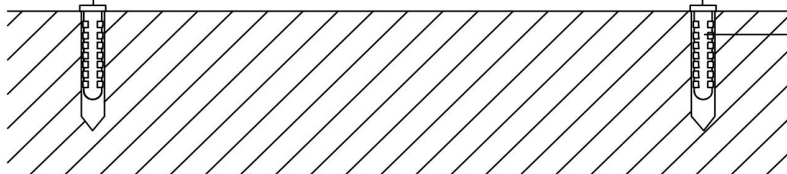

3

2

1

260

80

40

MAX 11W
700 Lumen

Модель: O040WL-L11W3K