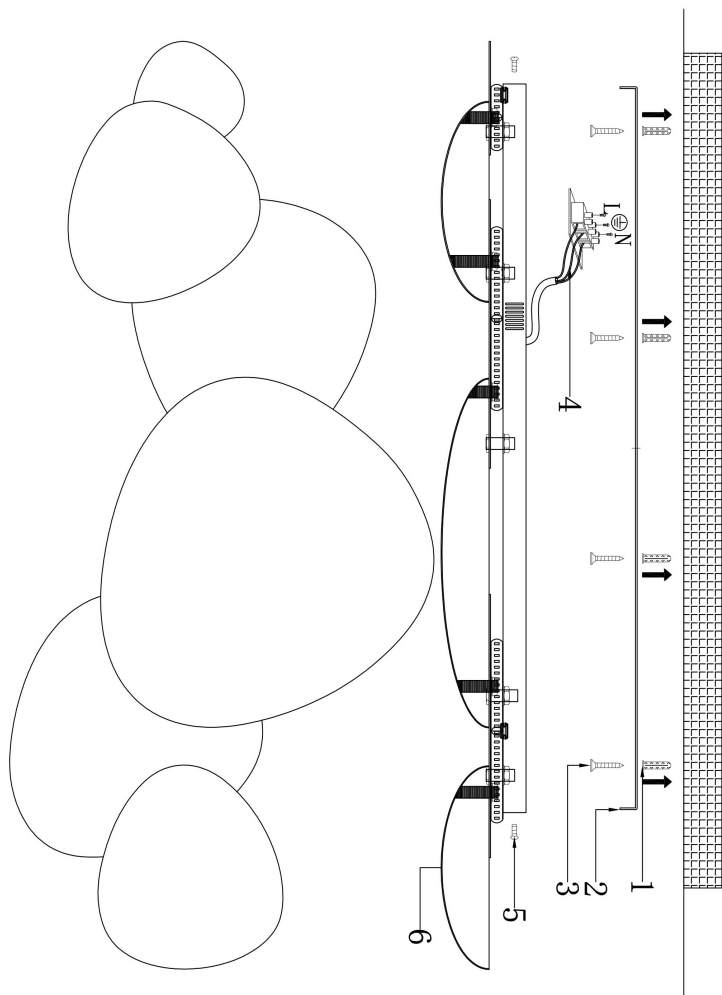

## Instruction

### MOD314WL-L13N3K

MAX 13W  
550 Lumen

Model: MOD314WL-L13N3K

Collection: Modern

Wall Lamps