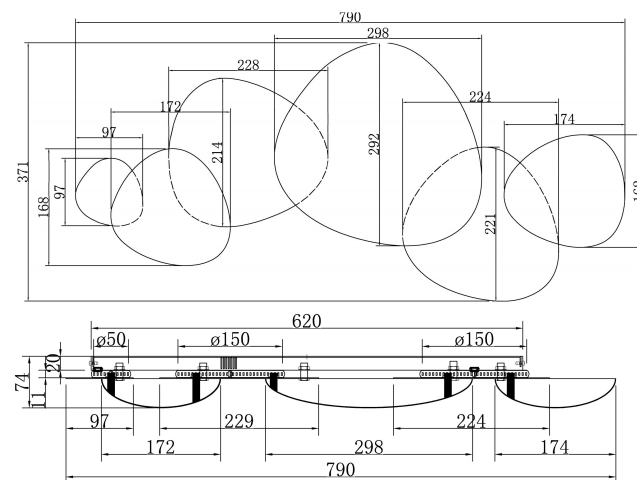

### MOD314WL-L13N3K

MAX 13W  
550 Lumen

Model: MOD314WL-L13N3K

Collection: Modern

Wall Lamps