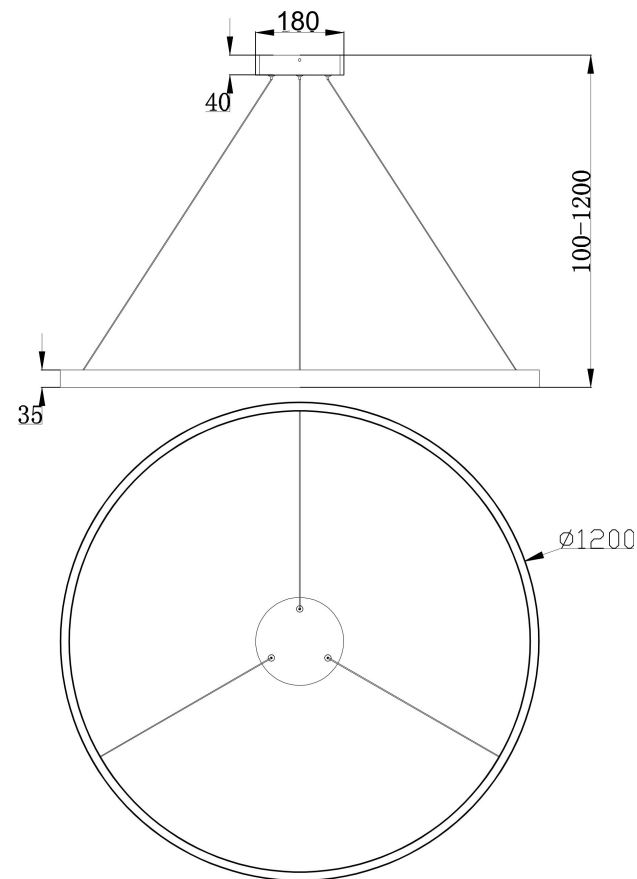

由 Autodesk 教育版产品制作

由 Autodesk 教育版产品制作

由 Autodesk 教育版产品制作

由 Autodesk 教育版产品制作

MAX 81W
4 800 Lumen

Модель: MOD058PL-L65W3K
Коллекция: Modern
Серия: Rim
Подвесной светильник