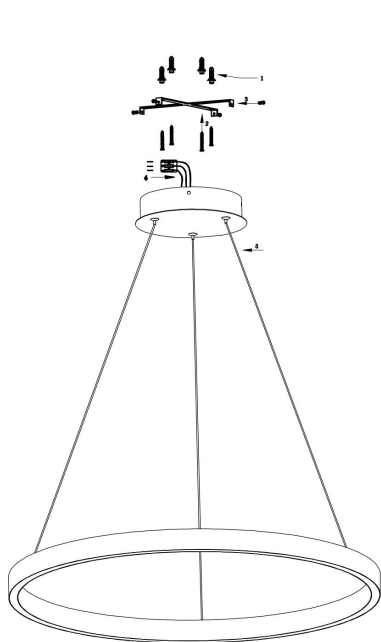

由 Autodesk 教育版产品制作

由 Autodesk 教育版产品制作

由 Autodesk 教育版产品制作

由 Autodesk 教育版产品制作

MAX 81W
4 800 Lumen

Модель: MOD058PL-L65W3K
Коллекция: Modern
Серия: Rim
Подвесной светильник