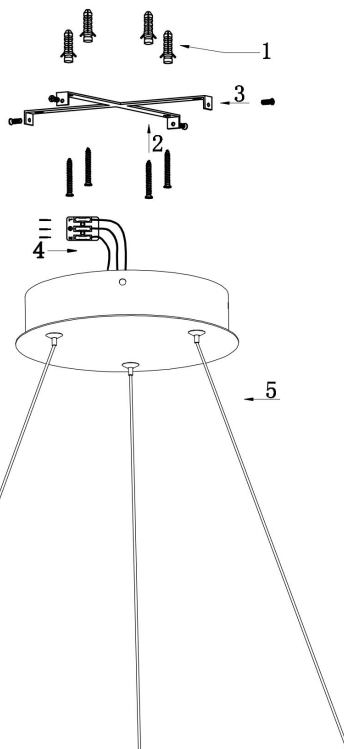

由 Autodesk 教育版产品制作

由 Autodesk 教育版产品制作

由 Autodesk 教育版产品制作

由 Autodesk 教育版产品制作

MAX 81W
4 800 Lumen

Модель: MOD058PL-L65W3K
Коллекция: Modern
Серия: Rim
Подвесной светильник