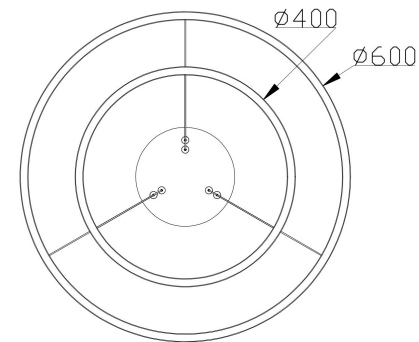

由 Autodesk 教育版产品制作

由 Autodesk 教育版产品制作

由 Autodesk 教育版产品制作

由 Autodesk 教育版产品制作

MAX 61W  
3 500 Lumen

Model: MOD058PL-L55W3K  
Collection: Modern  
Series: Rim  
Pendant Lamps