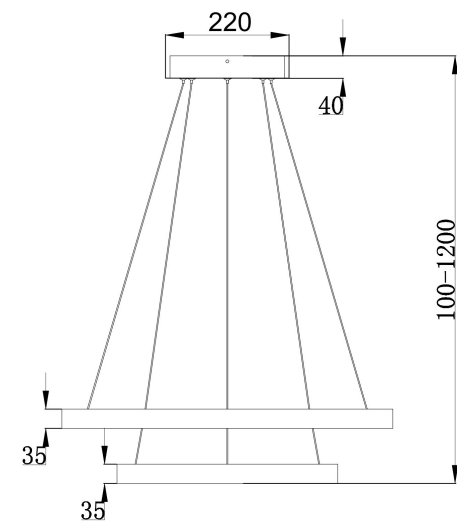

由 Autodesk 教育版产品制作

由 Autodesk 教育版产品制作

由 Autodesk 教育版产品制作

由 Autodesk 教育版产品制作

MAX 61W  
3 500 Lumen

Model: MOD058PL-L55W3K  
Collection: Modern  
Series: Rim  
Pendant Lamps