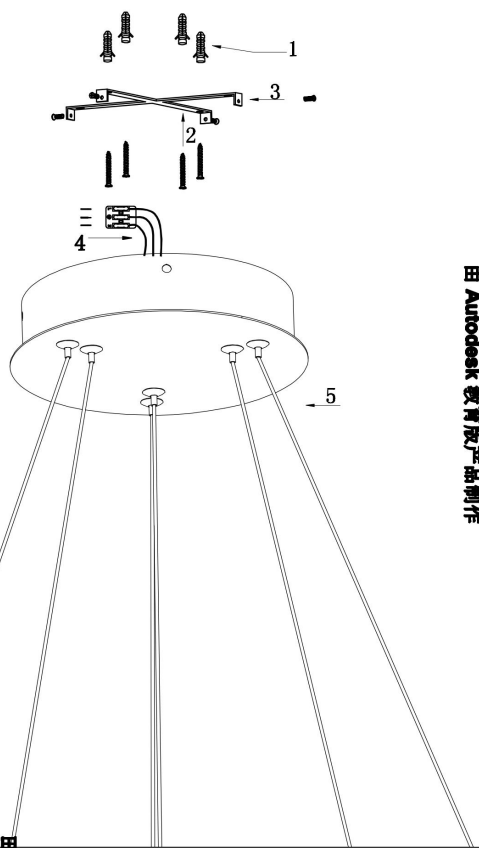

由 Autodesk 教育版产品制作

由 Autodesk 教育版产品制作

由 Autodesk 教育版产品制作

由 Autodesk 教育版产品制作

MAX 61W  
3 500 Lumen

Model: MOD058PL-L55W3K  
Collection: Modern  
Series: Rim  
Pendant Lamps