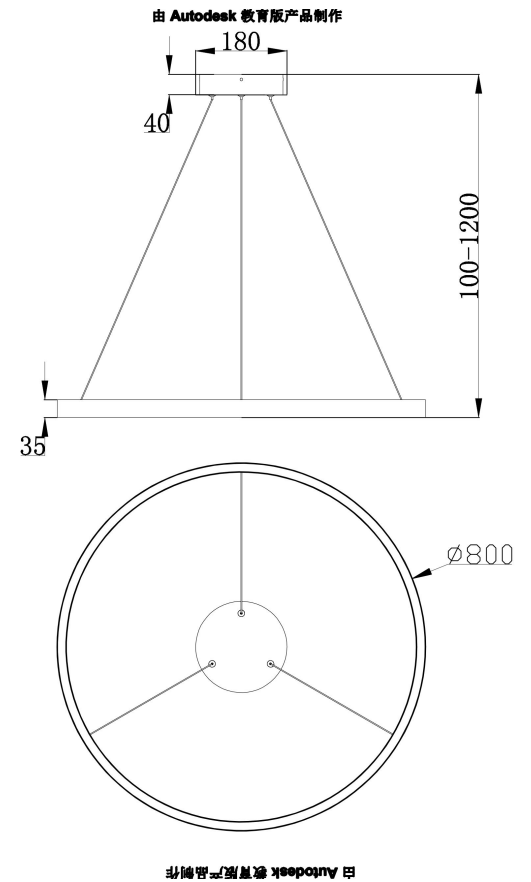

由 Autodesk 教育版产品制作

由 Autodesk 教育版产品制作

由 Autodesk 教育版产品制作

由 Autodesk 教育版产品制作

由 Autodesk 教育版产品制作

由 Autodesk 教育版产品制作

由 Autodesk 教育版产品制作

MAX 51W
3 000 Lumen