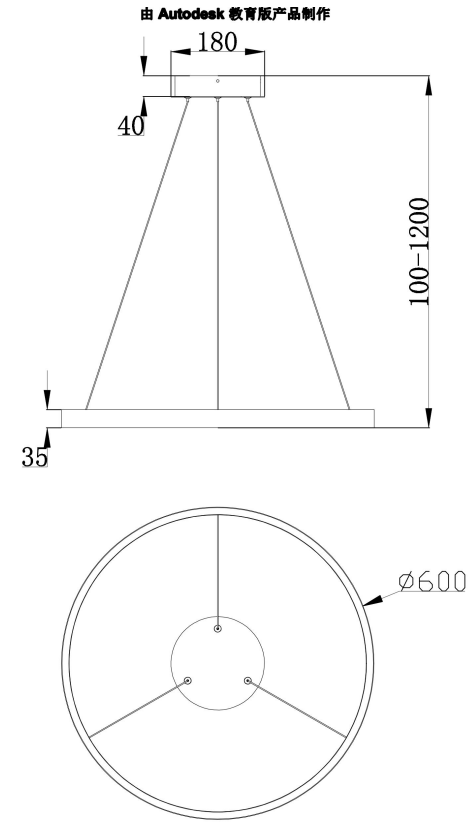

由 Autodesk 教育版产品制作

由 Autodesk 教育版产品制作

由 Autodesk 教育版产品制作

由 Autodesk 教育版产品制作

由 Autodesk 教育版产品制作

由 Autodesk 教育版产品制作

MAX 37W
2 200 Lumen

Model: MOD058PL-L32BS3K
Collection: Modern
Series: Rim
Pendant Lamps