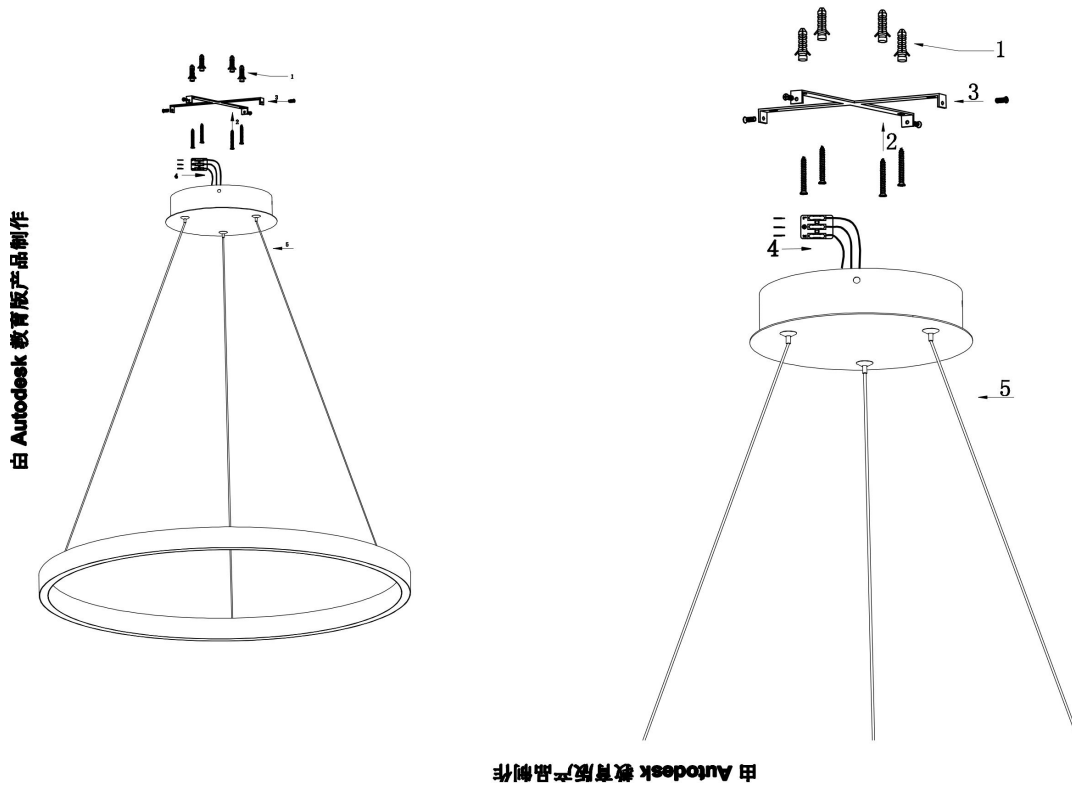

由 Autodesk 教育版产品制作

由 Autodesk 教育版产品制作

由 Autodesk 教育版产品制作

由 Autodesk 教育版产品制作

由 Autodesk 教育版产品制作

由 Autodesk 教育版产品制作

MAX 37W
2 200 Lumen

Model: MOD058PL-L32BS3K
Collection: Modern
Series: Rim
Pendant Lamps