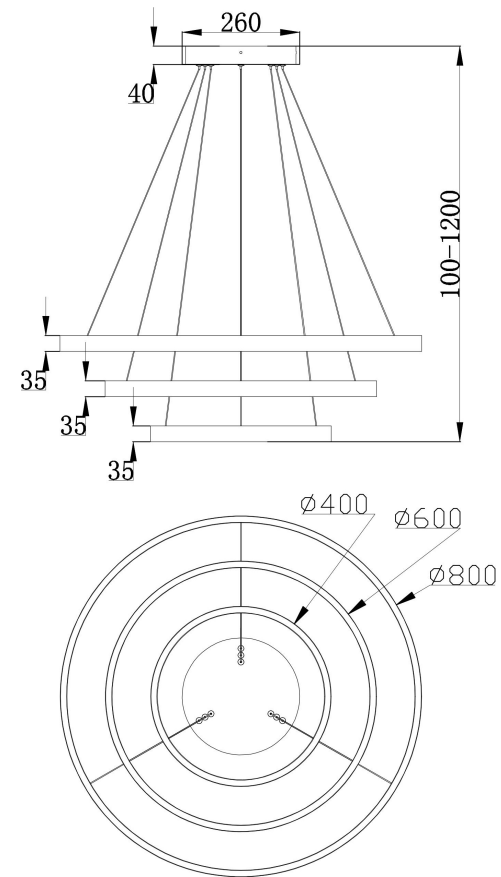

由 Autodesk 教育版产品制作

由 Autodesk 教育版产品制作

由 Autodesk 教育版产品制作

由 Autodesk 教育版产品制作

MAX 115W
6 100 Lumen

Model: MOD058PL-L100BS3K

Collection: Modern

Series: Rim