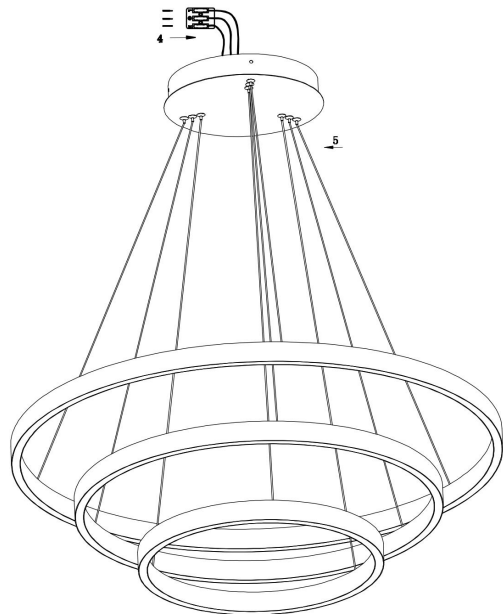

由 Autodesk 教育版产品制作

由 Autodesk 教育版产品制作

由 Autodesk 教育版产品制作

由 Autodesk 教育版产品制作

MAX 115W
6 100 Lumen

Model: MOD058PL-L100BS3K

Collection: Modern

Series: Rim