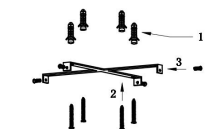

由 Autodesk 教育版产品制作

由 Autodesk 教育版产品制作

由 Autodesk 教育版产品制作

由 Autodesk 教育版产品制作

MAX 115W
6 100 Lumen

Model: MOD058PL-L100BS3K

Collection: Modern

Series: Rim