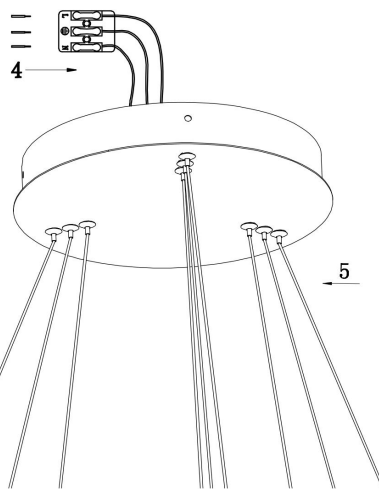

由 Autodesk 教育版产品制作

由 Autodesk 教育版产品制作

由 Autodesk 教育版产品制作

由 Autodesk 教育版产品制作

MAX 115W
6 100 Lumen

Model: MOD058PL-L100BS3K

Collection: Modern

Series: Rim