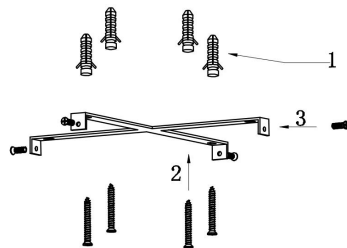

由 Autodesk 教育版产品制作

由 Autodesk 教育版产品制作

由 Autodesk 教育版产品制作

由 Autodesk 教育版产品制作

MAX 115W
6 100 Lumen

Model: MOD058PL-L100BS3K

Collection: Modern

Series: Rim