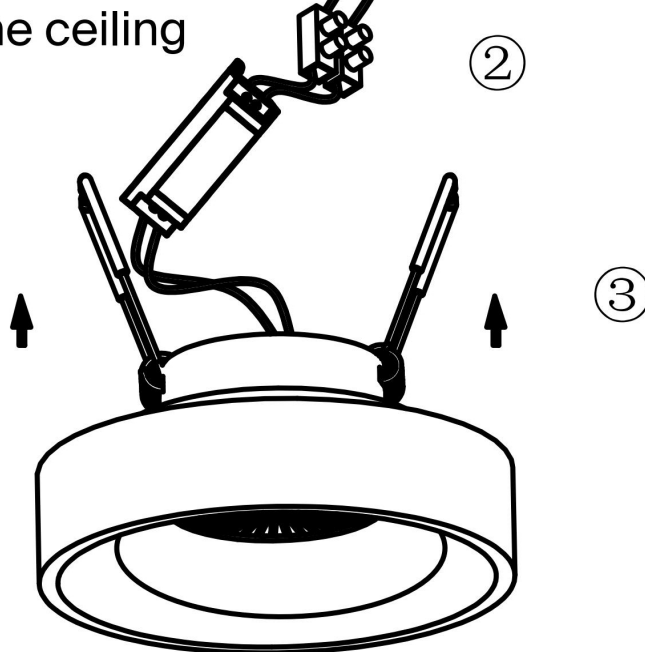

TO cut hole on the ceiling

MAX 11W  
600 Lumen

Модель: DL035-2-L6B4K

Коллекция: Downlight

Planet  
Встраиваемый светильник