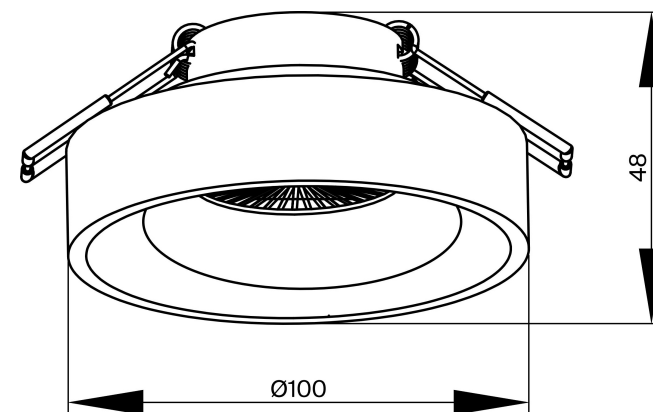

TO cut hole on the ceiling

MAX 11W  
600 Lumen

Модель: DL035-2-L6B4K

Коллекция: Downlight

Planet  
Встраиваемый светильник