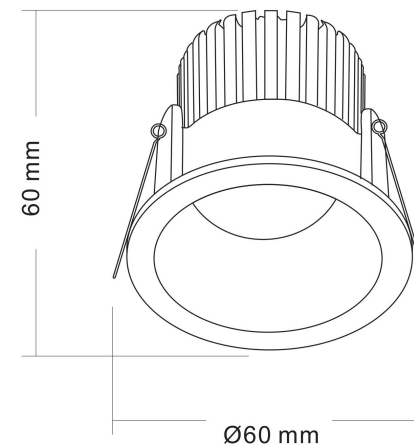

1

2

3

MAX 6W  
390 Lumen

Модель: DL034-01-06W4K-D-B

Коллекция: Downlight

Zoom

Встраиваемый светильник