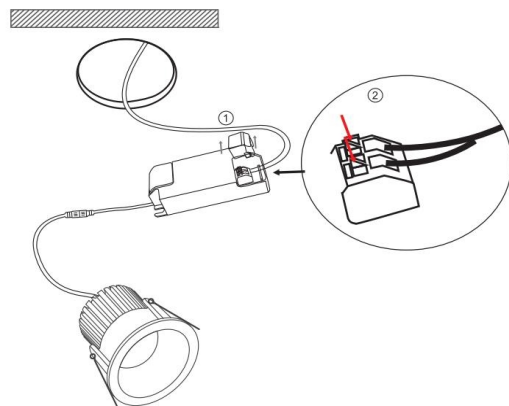

1

2

3

MAX 6W  
390 Lumen

Модель: DL034-01-06W4K-D-B

Коллекция: Downlight

Zoom

Встраиваемый светильник