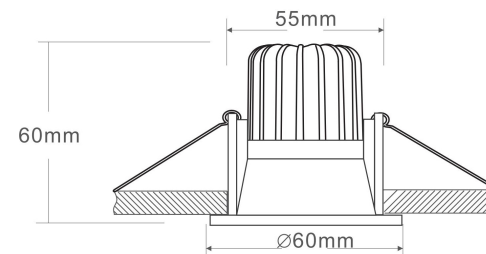

1

2

3

MAX 6W  
390 Lumen

Модель: DL034-01-06W4K-D-B

Коллекция: Downlight

Zoom

Встраиваемый светильник