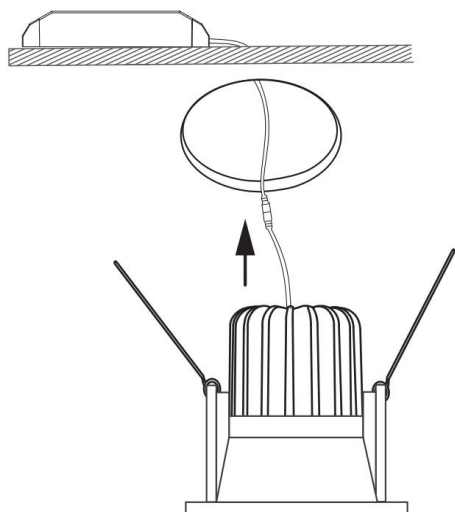

1

2

3

MAX 6W  
390 Lumen

Модель: DL034-01-06W4K-D-B

Коллекция: Downlight

Zoom

Встраиваемый светильник