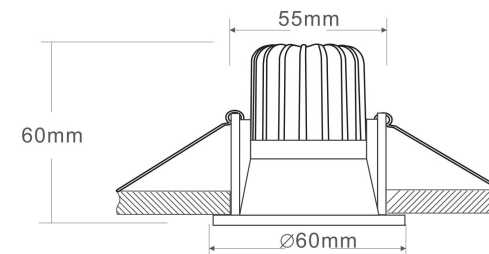

1

2

3

MAX 6W
420 Lumen

Модель: DL034-01-06W3K-B

Коллекция: Downlight

Zoom

Встраиваемый светильник