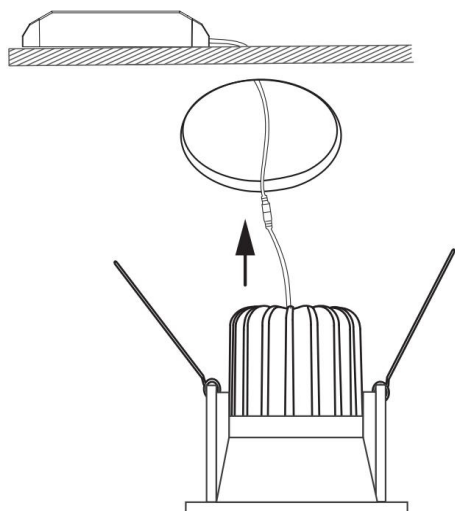

1

2

3

MAX 6W
420 Lumen

Модель: DL034-01-06W3K-B

Коллекция: Downlight

Zoom

Встраиваемый светильник