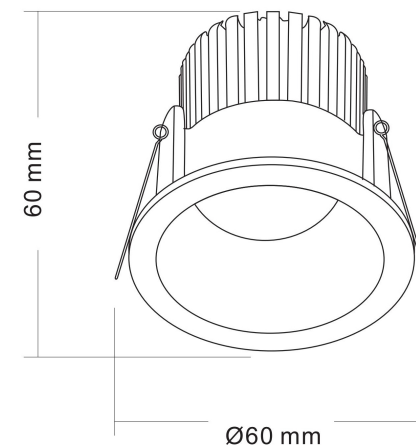

1

2

3

MAX 6W
420 Lumen

Модель: DL034-01-06W3K-B

Коллекция: Downlight

Zoom

Встраиваемый светильник