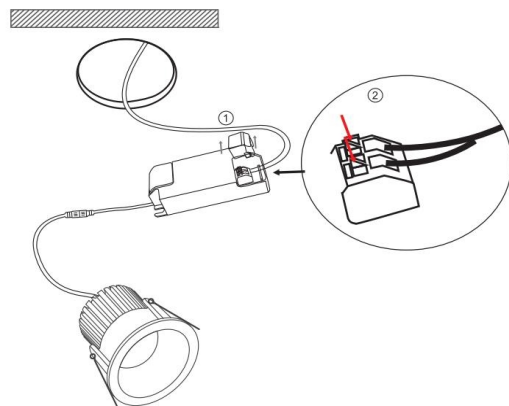

1

2

3

MAX 6W
420 Lumen

Модель: DL034-01-06W3K-B

Коллекция: Downlight

Zoom

Встраиваемый светильник