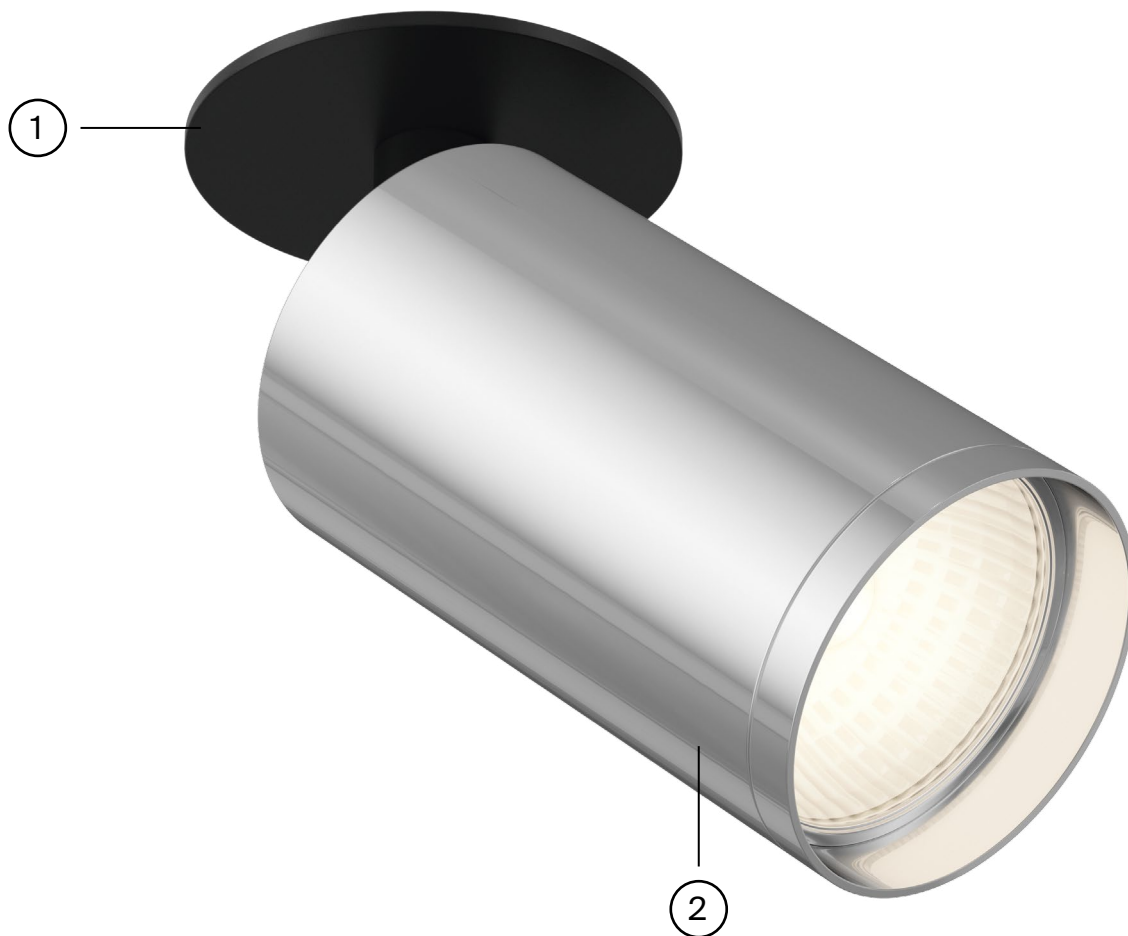

АРТИКУЛ: C049CL-1BCH

**MAYTONI**  
DECORATIVE LIGHTING

АРТИКУЛ	ФОТО
<p>① C049CL-01B</p>	
<p>② TRA020-01CH</p>	