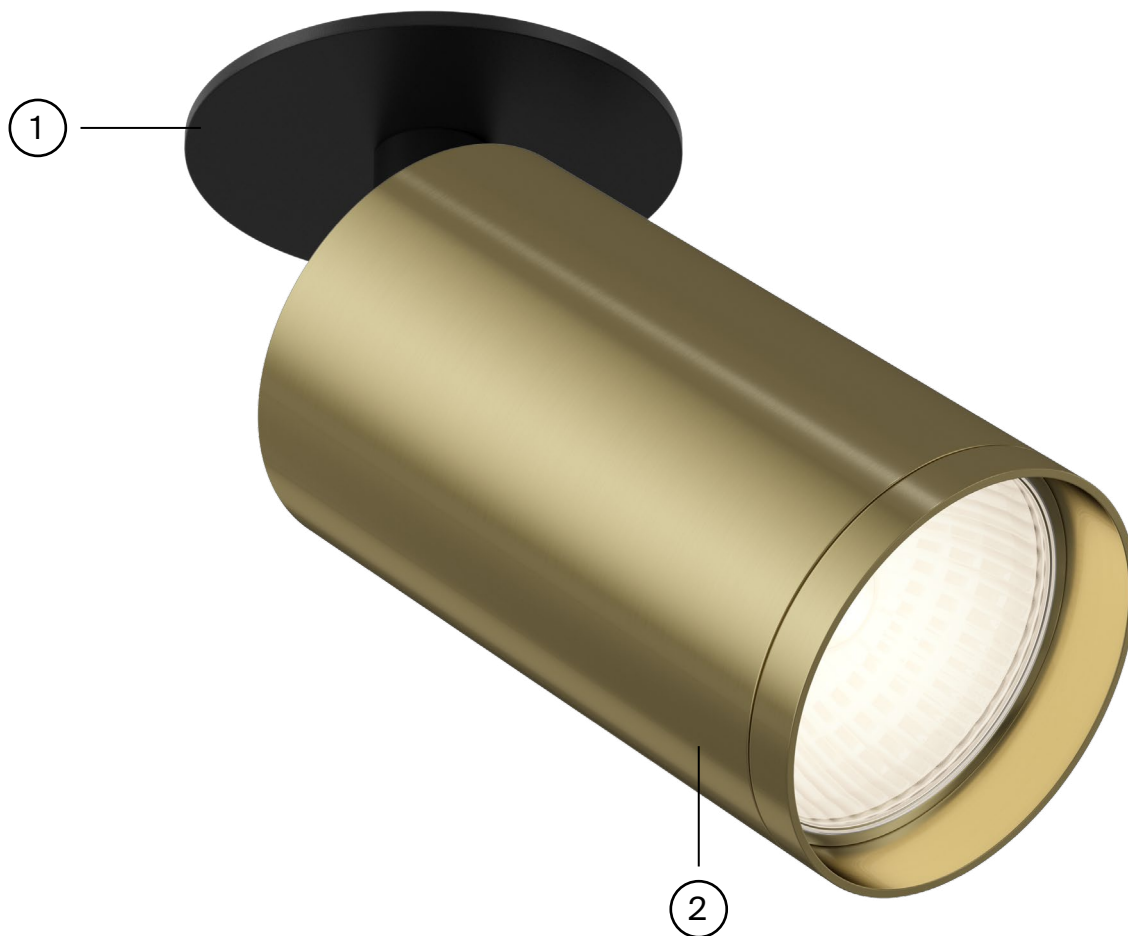

АРТИКУЛ: C049CL-1BBS

**MAYTONI**  
DECORATIVE LIGHTING

АРТИКУЛ	ФОТО
<p>① C049CL-01B</p>	
<p>② TRA020-01BS</p>	