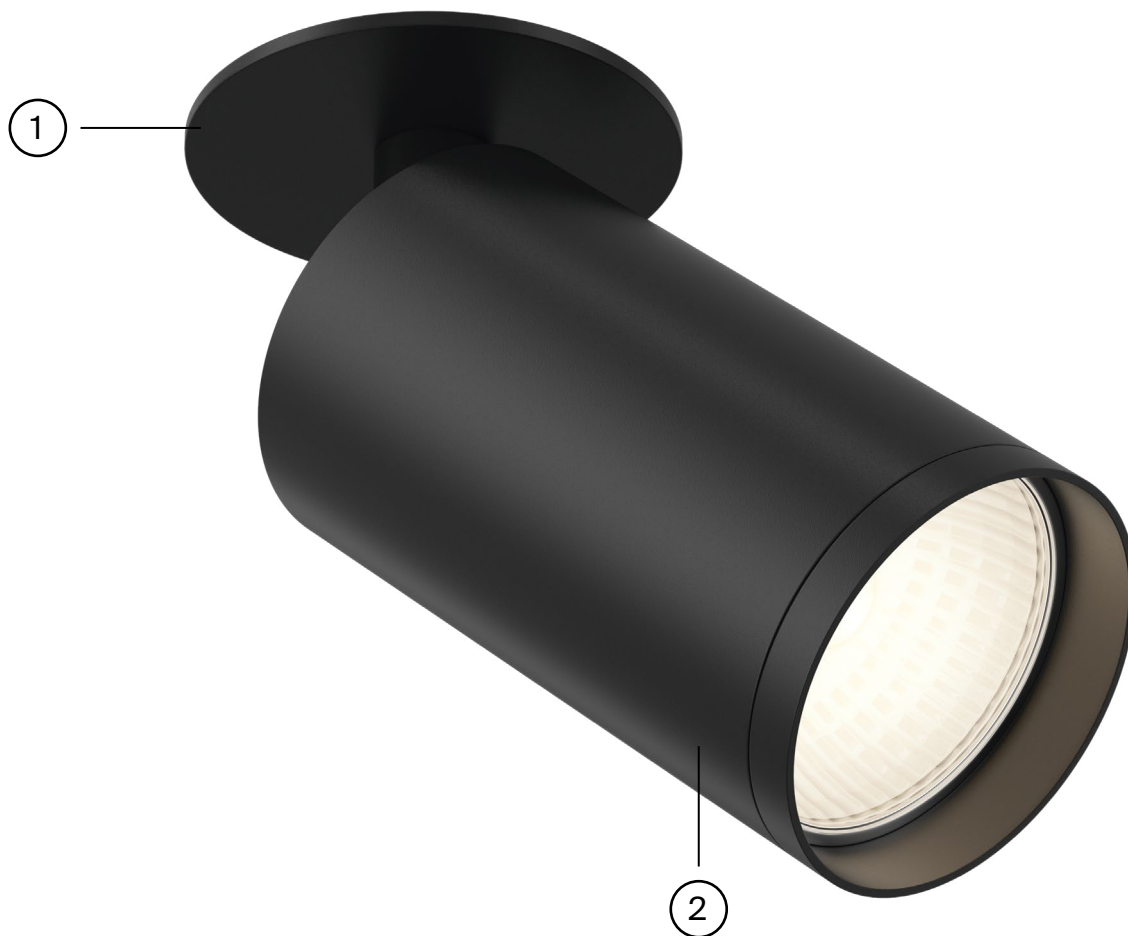

АРТИКУЛ: C049CL-1B

**MAYTONI**  
DECORATIVE LIGHTING

АРТИКУЛ	ФОТО
<p>① C049CL-01B</p>	
<p>② TRA020-01B</p>	