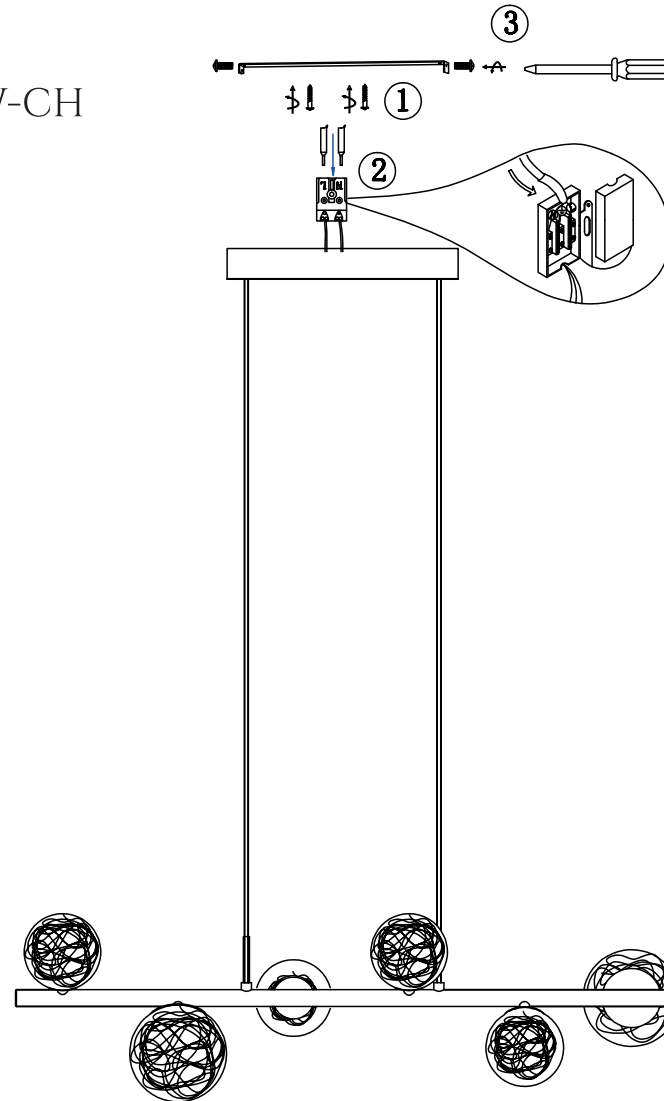

# INSTRUCTION

**MODEL:** FR6158-PL-21W-CH

17W  
1100 LUMEN

FREYA-LIGHT.COM