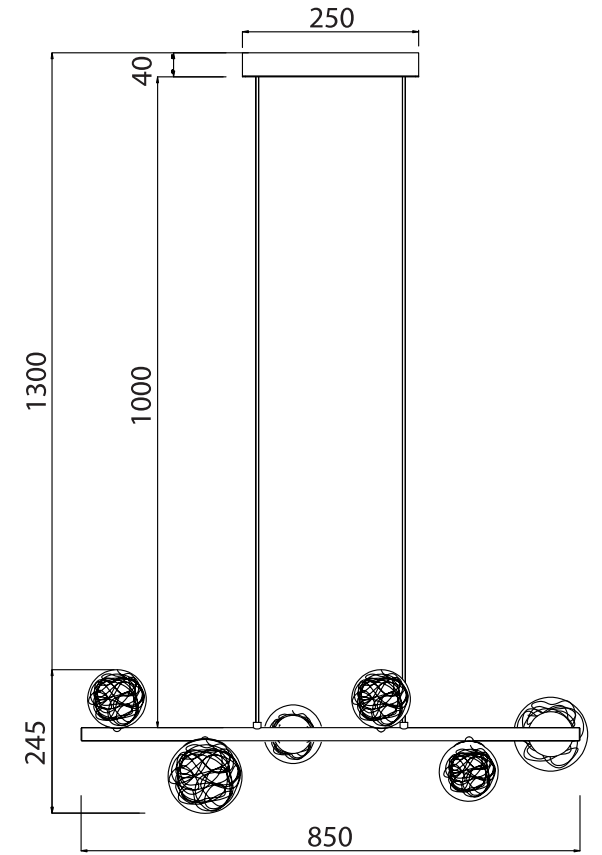

# INSTRUCTION

**MODEL:** FR6158-PL-21W-CH

17W  
1100 LUMEN

FREYA-LIGHT.COM