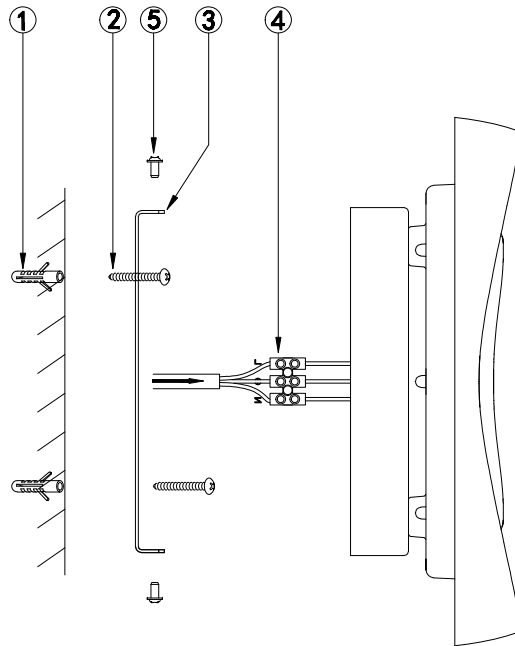

# Instruction

FR6008WL-L17W

MAX 17W  
1600 Lumen

Model: FR6008WL-L17W  
Series: Bettina

Wall Lamps