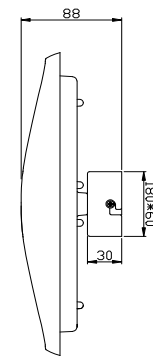

# Instruction

FR6008WL-L17W

MAX 17W  
1600 Lumen

Model: FR6008WL-L17W  
Series: Bettina

Wall Lamps