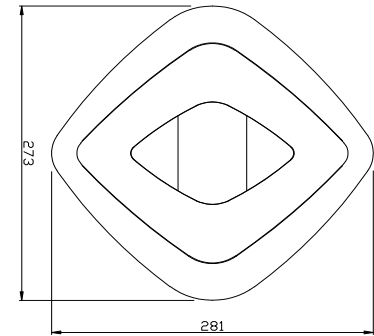

# Instruction

FR6008WL-L17W

MAX 17W  
1600 Lumen

Model: FR6008WL-L17W  
Series: Bettina

Wall Lamps