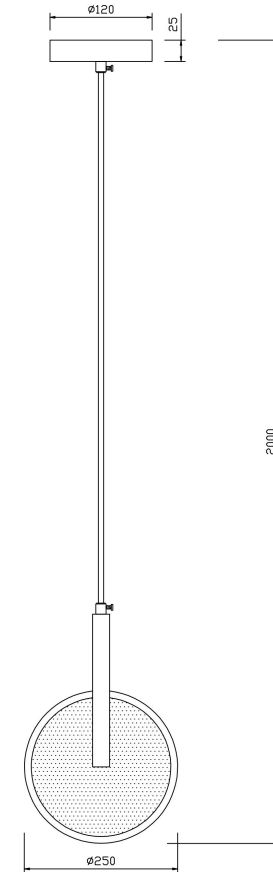

## FR6002PL-L15CH

MAX 15W  
1 150 Lumen

Model: FR6002PL-L15CH

Collection: LED

Pendant Lamps