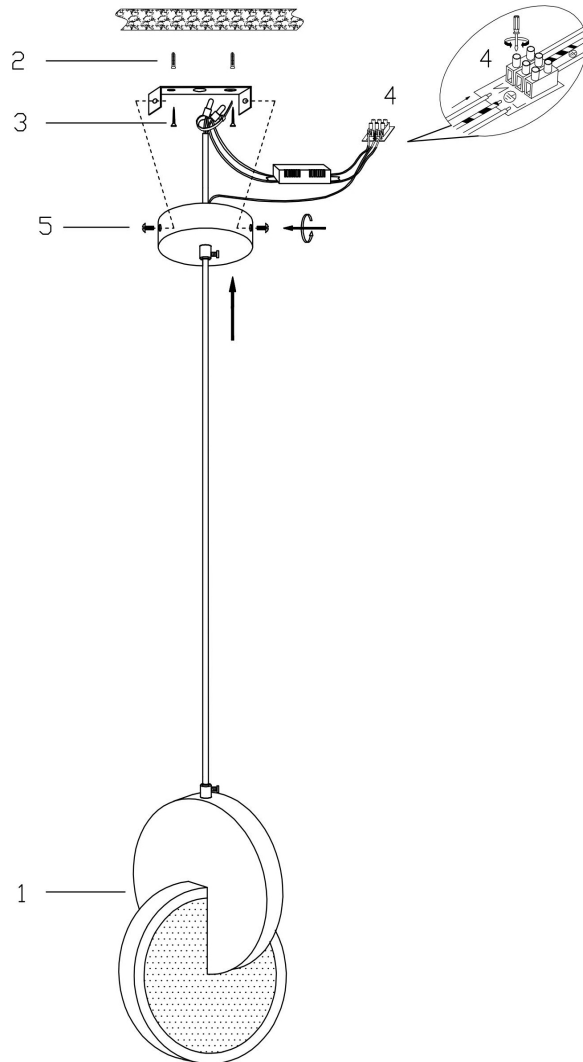

## FR6002PL-L15CH

MAX 15W  
1 150 Lumen

Model: FR6002PL-L15CH

Collection: LED

Pendant Lamps