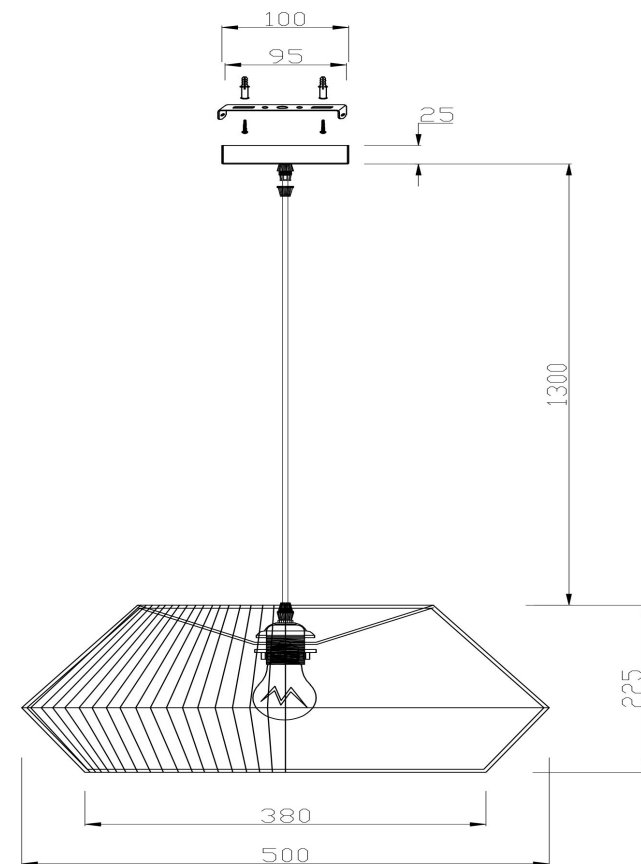

freya

Инструкция FR5248PL-01BG

1xE27 40W

Модель: FR5248PL-01BG

Коллекция: Modern

Серия: Серия - 248

Подвесной светильник