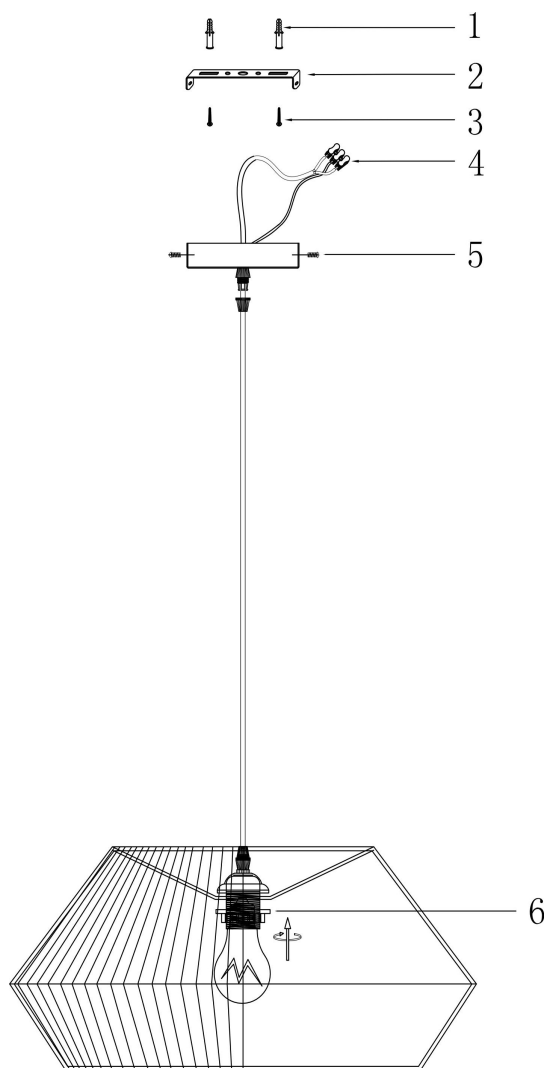

freya

Инструкция FR5248PL-01BG

1xE27 40W

Модель: FR5248PL-01BG

Коллекция: Modern

Серия: Серия - 248

Подвесной светильник