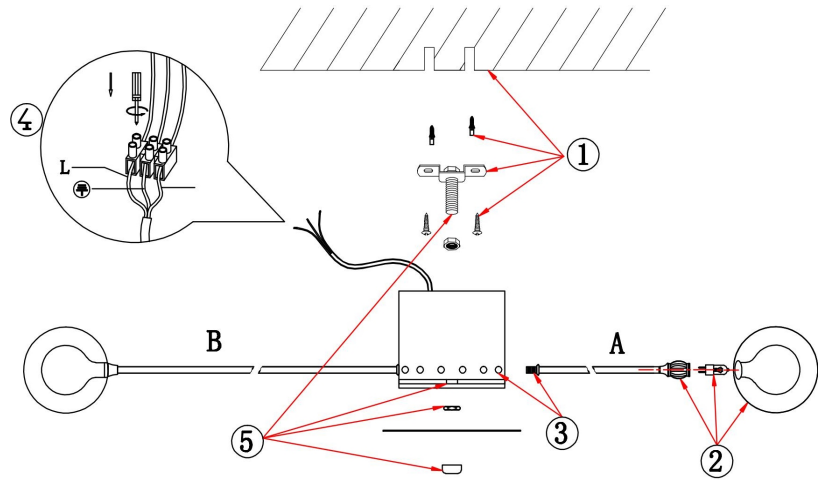

FREYA
TRADITION OF QUALITY

Инструкция

FR5242CL-16B1

16xG4 3W

Модель: FR5242CL-16B1

Коллекция: Modern

Серия: Celebrity

Потолочный светильник