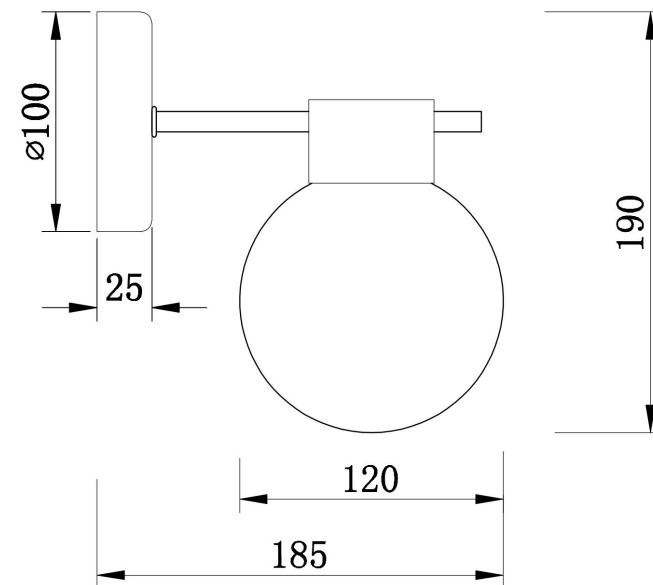

# Инструкция

FR5233WL-01BS

1xG9 25W

Модель: FR5233WL-01BS  
Коллекция: Modern  
Серия: Gatsby  
Настенный светильник