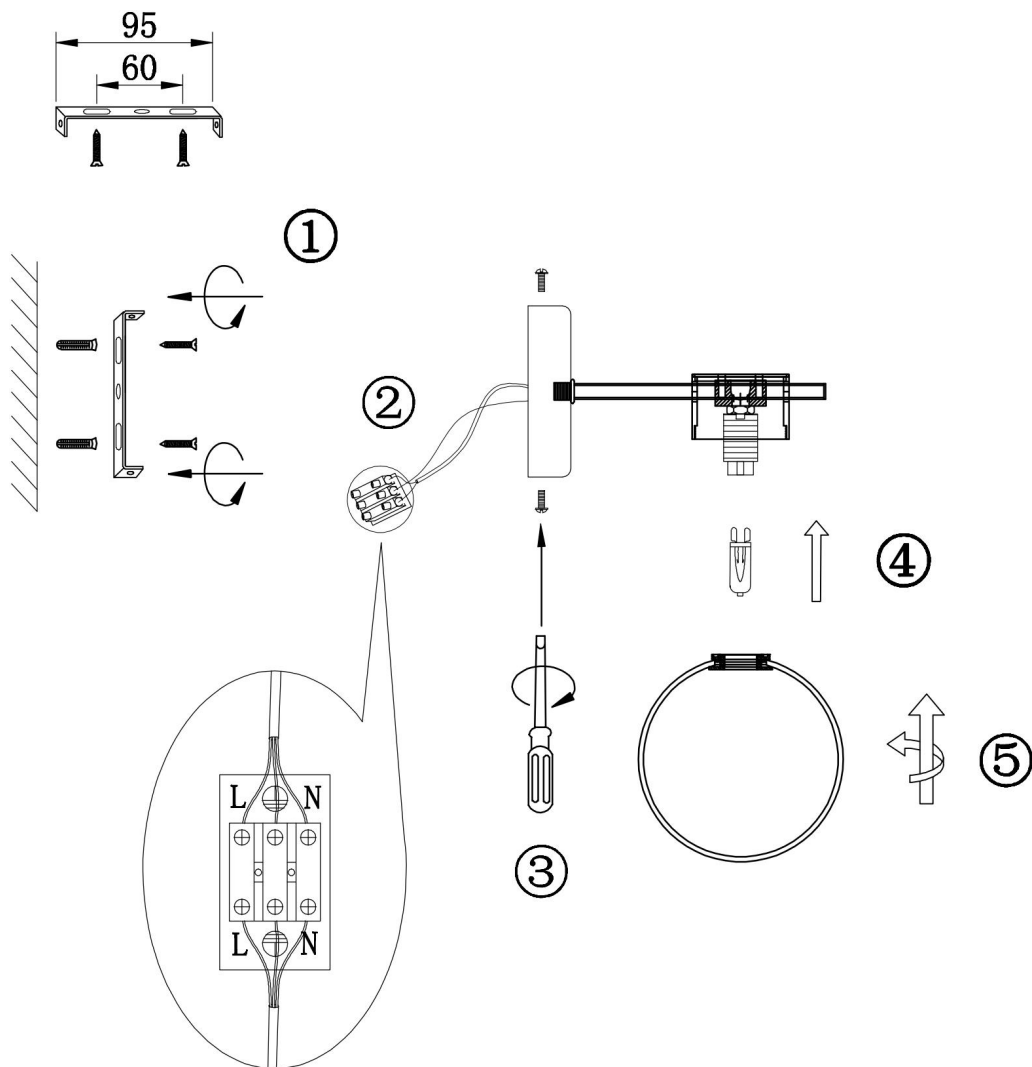

# Инструкция

FR5233WL-01BS

1xG9 25W

Модель: FR5233WL-01BS  
Коллекция: Modern  
Серия: Gatsby  
Настенный светильник