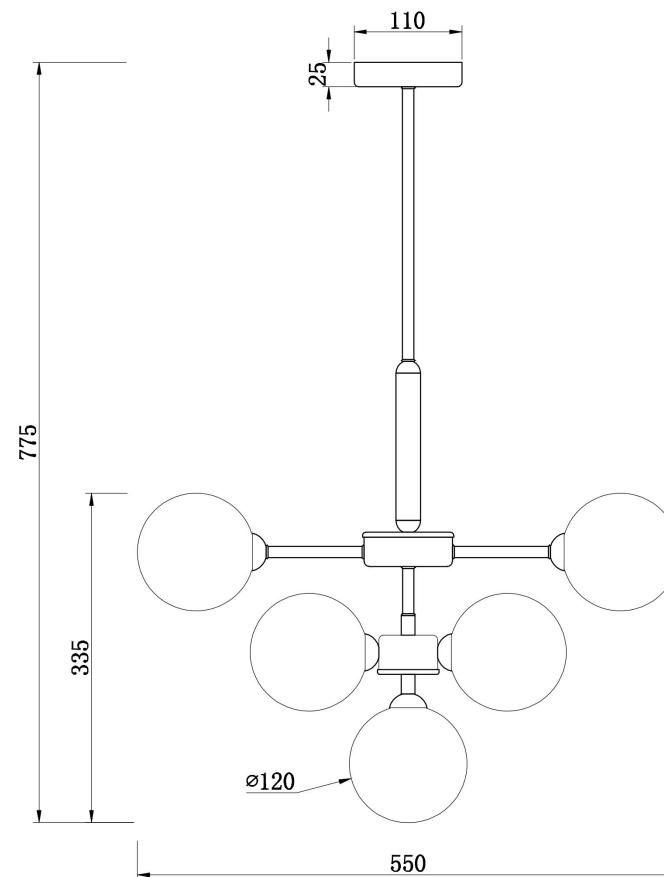

## FR5233PL-13BS

13xG9 25W

Модель: FR5233PL-13BS  
Коллекция: Modern  
Серия: Inversion  
Подвесной светильник