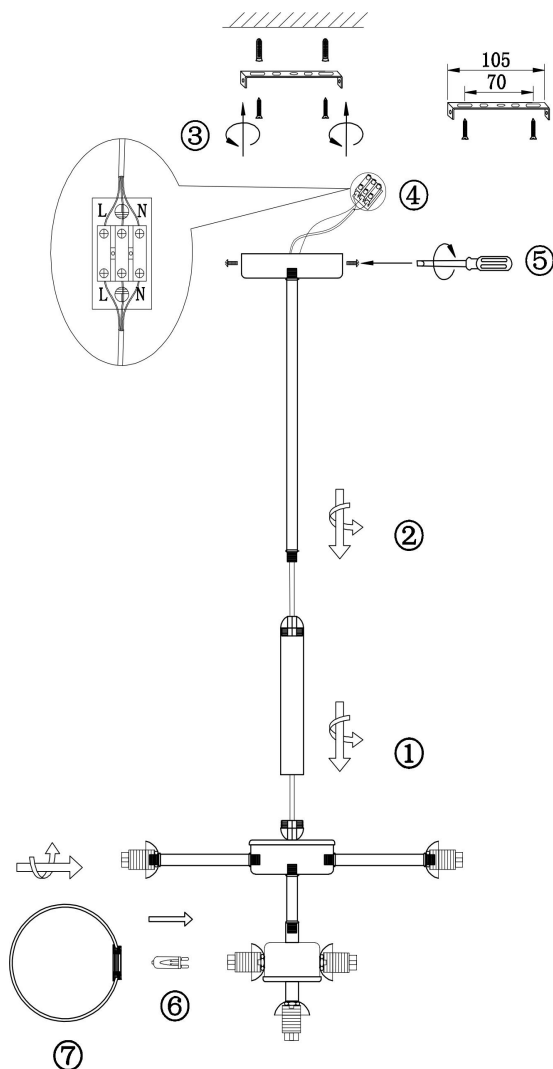

## FR5233PL-13BS

13xG9 25W

Модель: FR5233PL-13BS  
Коллекция: Modern  
Серия: Inversion  
Подвесной светильник