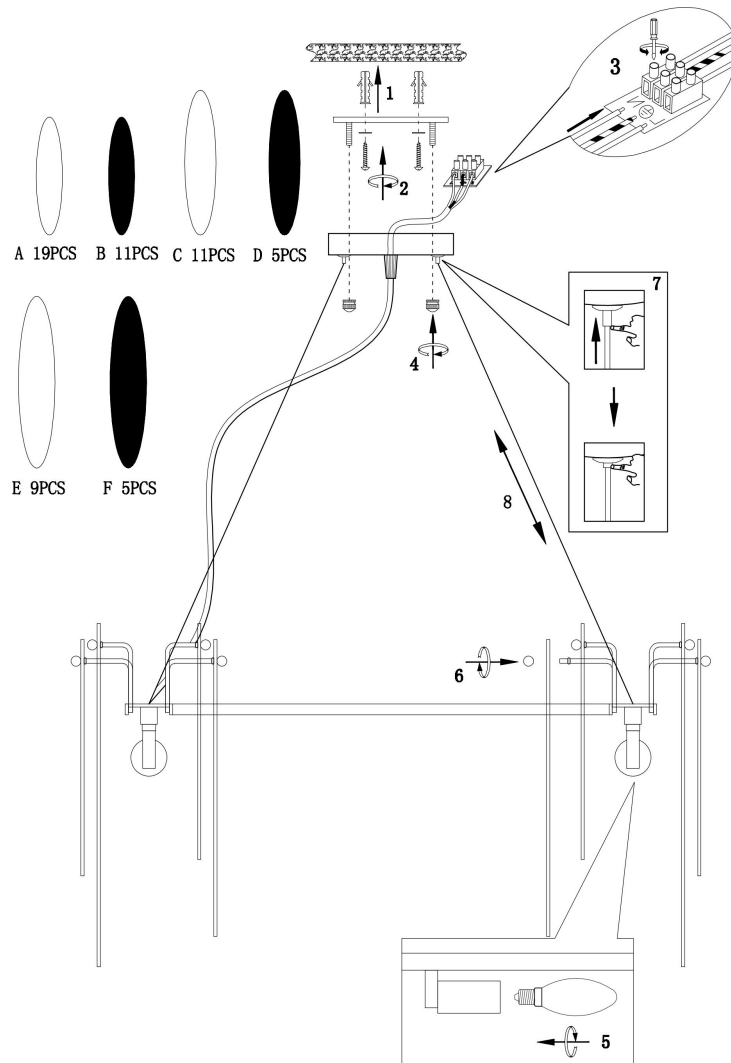

FREYA
TRADITION OF QUALITY

Инструкция

FR5217PL-08FG

8x E14 60W

Модель: FR5217PL-08FG
Коллекция: Modern
Серия: **Lucrecia**
Подвесной светильник