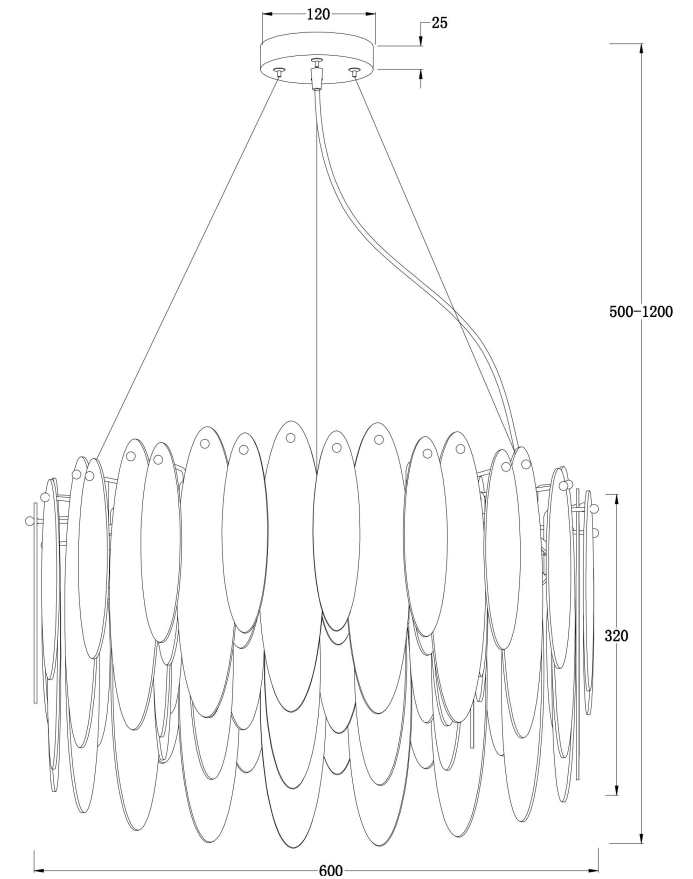

FREYA
TRADITION OF QUALITY

Инструкция

FR5217PL-08FG

8x E14 60W

Модель: FR5217PL-08FG
Коллекция: Modern
Серия: **Lucrecia**
Подвесной светильник