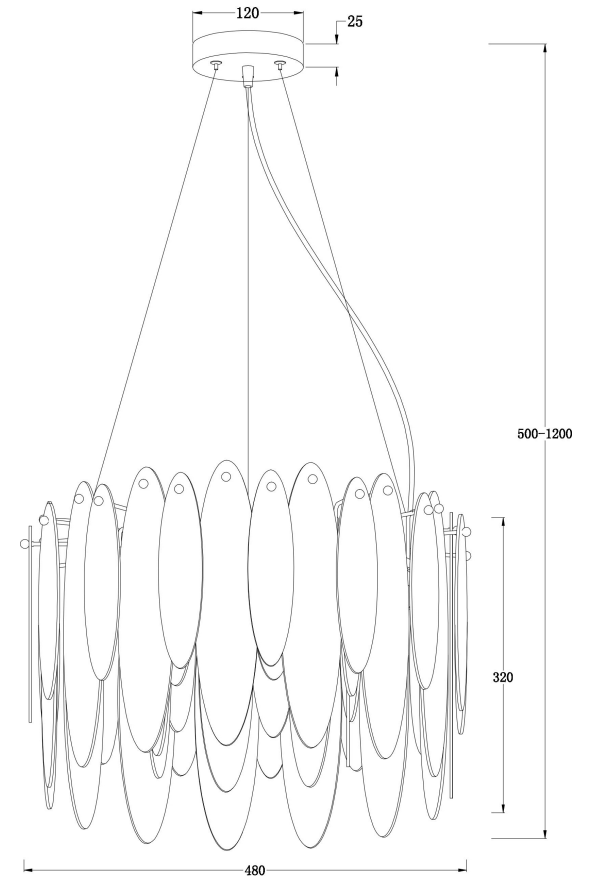

## FR5217PL-05FG

5x E14 60W

Модель: FR5217PL-05FG  
Коллекция: Modern  
Серия: Lucrecia  
Подвесной светильник