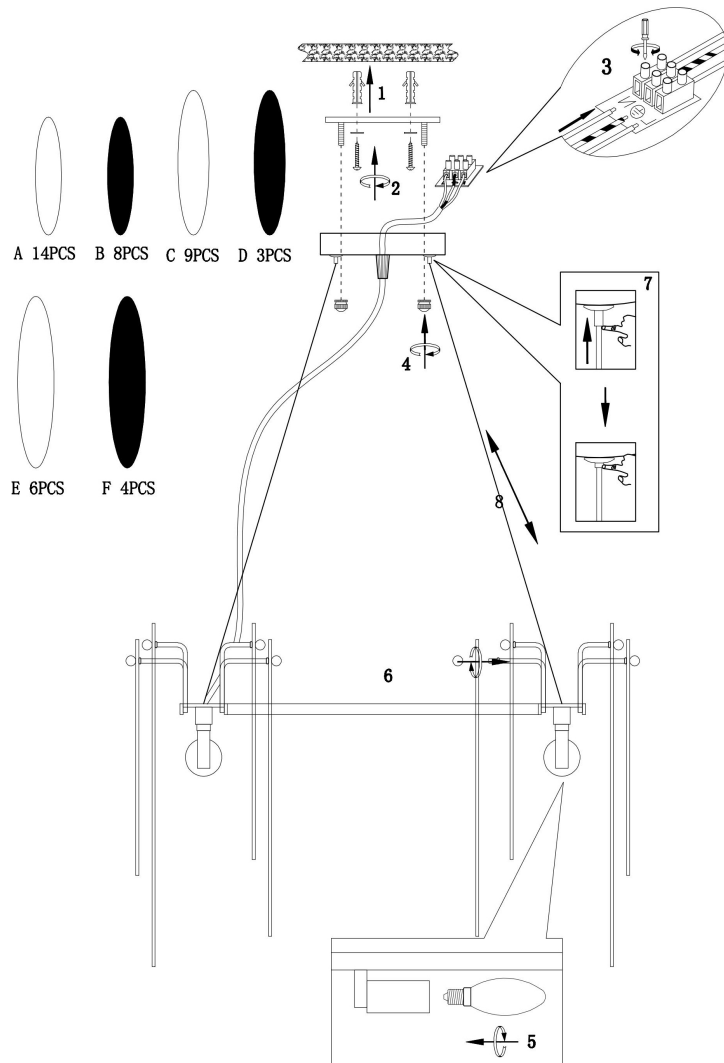

## FR5217PL-05FG

5x E14 60W

Модель: FR5217PL-05FG  
Коллекция: Modern  
Серия: Lucrecia  
Подвесной светильник