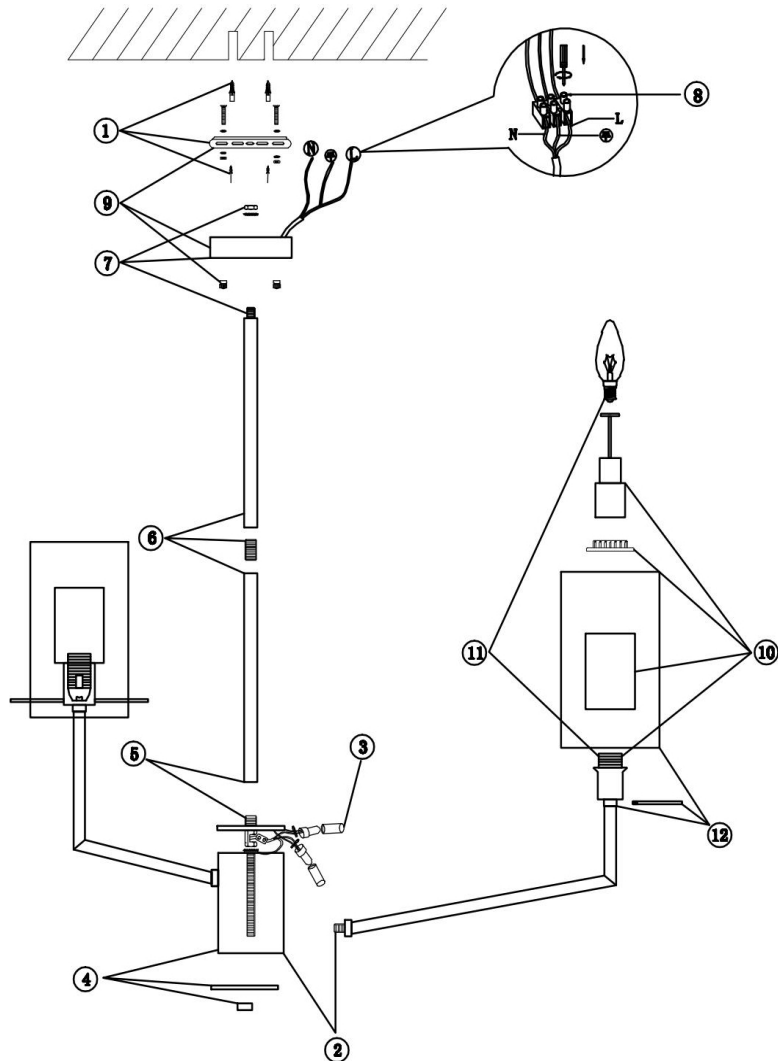

# Instruction

FR5206PL-09FG

9xE14 60W

Model: FR5206PL-09FG

Collection: Modern

Pendant Lamps