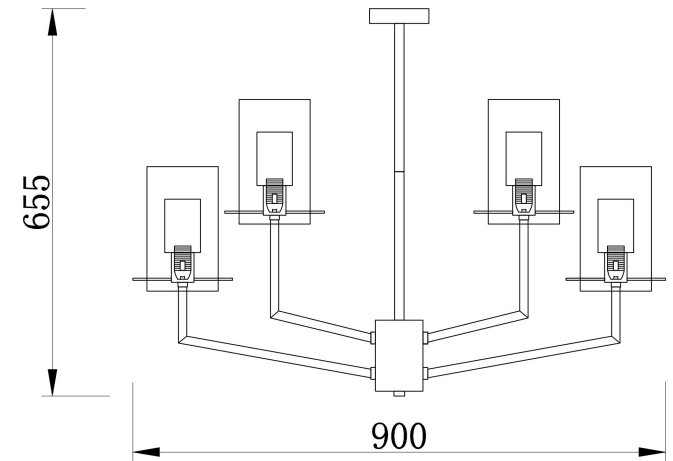

# Instruction

FR5206PL-09FG

9xE14 60W

Model: FR5206PL-09FG

Collection: Modern

Pendant Lamps