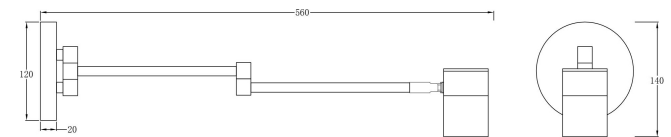

# Инструкция

FR5201WL-01B

1xGU10 35W

Модель: FR5201WL-01B  
Коллекция: Modern  
Серия: Enzo  
 Настенный светильник