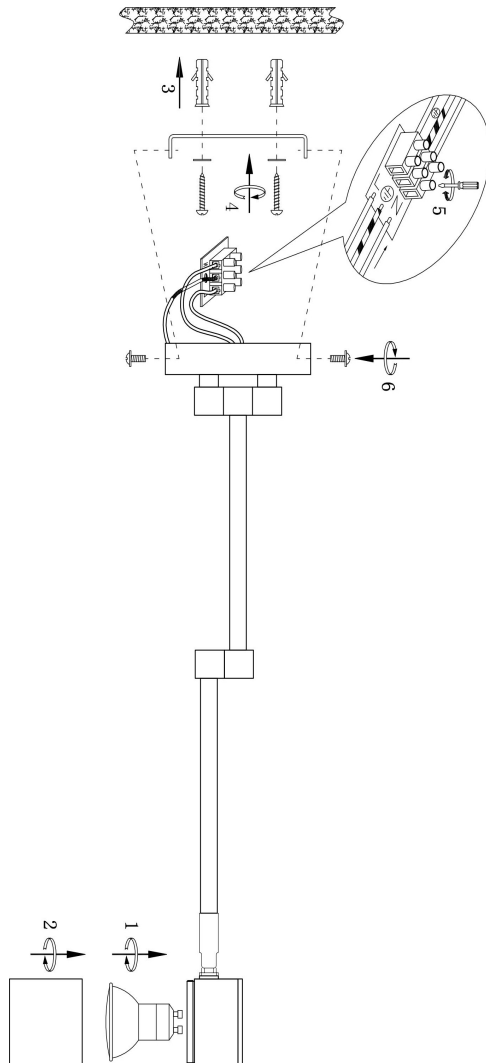

# Инструкция

FR5201WL-01B

1xGU10 35W

Модель: FR5201WL-01B  
Коллекция: Modern  
Серия: Enzo  
 Настенный светильник