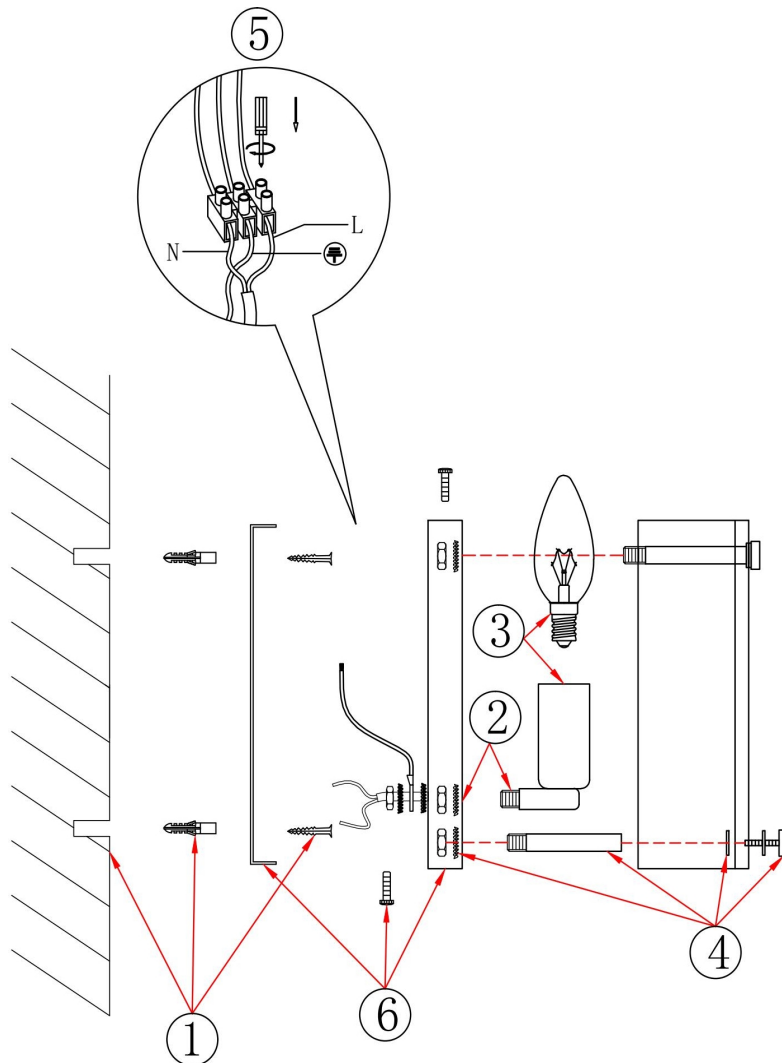

FREYA
TRADITION OF QUALITY

Инструкция

FR5190WL-01BS2

1xE14 60W

Модель: FR5190WL-01BS2
Коллекция: Modern
Серия: Fresco
Настенный светильник