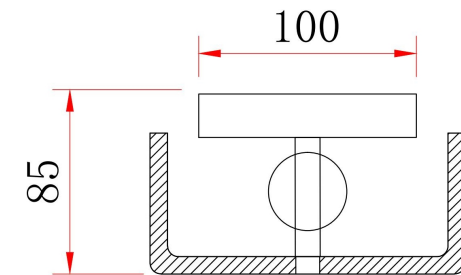

FREYA
TRADITION OF QUALITY

Инструкция

FR5190WL-01BS2

1xE14 60W

Модель: FR5190WL-01BS2
Коллекция: Modern
Серия: Fresco
Настенный светильник