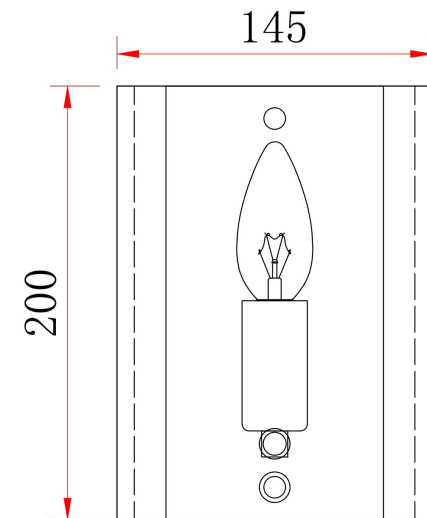

FREYA
TRADITION OF QUALITY

Инструкция

FR5190WL-01BS2

1xE14 60W

Модель: FR5190WL-01BS2
Коллекция: Modern
Серия: Fresco
Настенный светильник